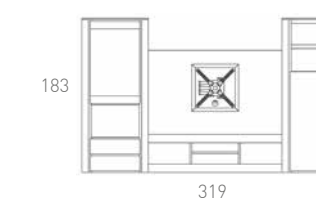

Vanguardia y diseño

Design and avantgarde
Avant-garde et design

Los módulos de la colección Natural, tienen una marcada personalidad y están pensados para optimizar su interior.

An interesting collection of sideboards with incredible shapes and wonderfully practical interiors.

Toute la collection de meubles Natural a beaucoup de personnalité et est également conçue pour optimiser tout les intérieurs.

INTERMOBEL

H21 **HARDY** COMPOSICIÓN
Arena mate / Nogal Americano