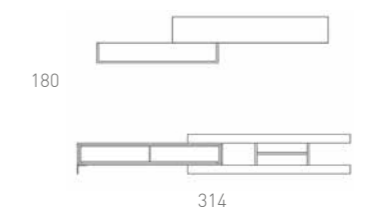

Esta composición permite combinar paneles en material porcelánico. A su vez el módulo TV tiene un pasacables integrado muy práctico.

PASACABLES INTEGRADO

PANEL CERÁMICO

L21 LAUREL COMPOSICIÓN
Blanco mate / Roble Montana