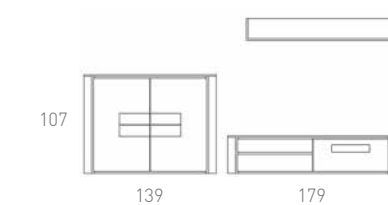

La combinación de lacas y madera permite personalizar cada módulo. La exigente selección de la chapas nos permite encontrar un producto de muy buena calidad, excelente terminación y variados diseños.

A stringent selection of veneers means that quality products are created, with excellent finishes and a variety of designs.

La combinaison de placage bois et de laques peut personnaliser chaque module. Une sélection rigoureuse des bois nous permet de trouver un produit de très bonne qualité, excellente finition et des conceptions variées.

MADERA
NATURAL

PANEL
CERÁMICO

INTERMOBEL

H41 HARDY COMPOSICIÓN
Pizarra porcelánico / Roble Montana