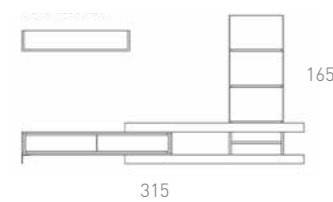

L31 LAUREL COMPOSICIÓN
Roble Montana / Piedra mate / Pizarra Porcelánico