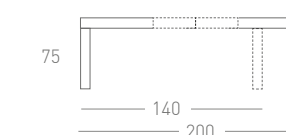

Mesa comedor

Dining tables
Tables de Salle

Mesas de comedor extensibles en varias medidas, fabricadas en chapa natural de gran calidad y disponible en todos los acabados en chapa, lacados y tapas en porcelánico.

Dining tables expandable in various sizes, made of natural high-quality plate available in all finishes veneers, lacquers y ceramic tops.

Tables à manger extensibles de différentes mesures, fabriqués à partir de placage de bois naturel de haute qualité et disponibles dans toutes les finitions bois, laquées et ceramiques.