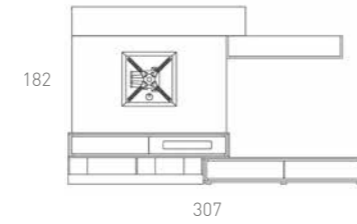

Soporte TV integrado

Integrated TV stand
Support TV intégré

Soporte 2 brazos, en acero, para TV ultraplano LED. Mínima separación de pared, movimiento de inclinación, giro y rotación, pasacables incluido.