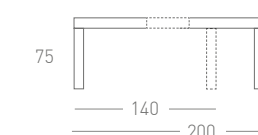

Mesa comedor

Dining tables
Tables de Salle

Mesas de comedor extensibles en varias medidas, fabricadas en chapa natural de gran calidad y disponible en todos los acabados en chapa, lacados y tapas en porcelánico.

Dining tables expandable in various sizes, made of natural high-quality plate available in all finishes veneers, lacquers y ceramic tops.

Tables à manger extensibles de différentes mesures, fabriqués à partir de placage de bois naturel de haute qualité et disponibles dans toutes les finitions bois, laquées et ceramiques.