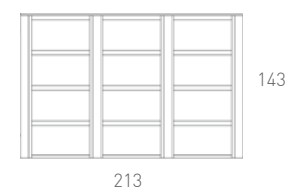

Librería modular

Modular bookshelf
Librería modular

Este sistema de librerías modulares ofrece la posibilidad de combinar múltiples opciones y combinaciones de puertas y cajones, consiguiendo así un producto estrella

Este sistema de librerías modulares ofrece la posibilidad de combinar múltiples opciones y combinaciones de puertas y cajones, consiguiendo así un producto estrella

Este sistema de librerías modulares ofrece la posibilidad de combinar múltiples opciones y combinaciones de puertas y cajones, consiguiendo así un producto estrella