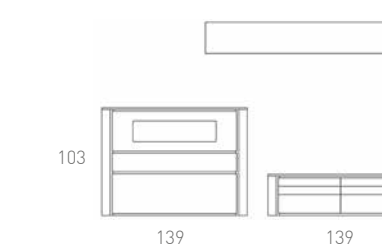

H9 **HARDY** COMPOSICIÓN
Piedra mate / Nogal Americano