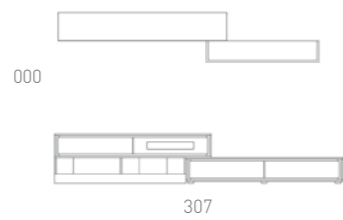

L8 LAUREL COMPOSICIÓN
Blanco mate / Piedra Mate

Alto grado de calidad, fuerza y sensualidad

Top quality, strenght and sensuality

Haut niveau de qualité, de force et de sensualité