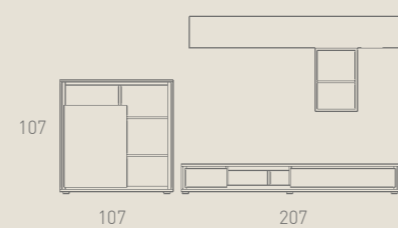

L6 LAUREL COMPOSICIÓN
Piedra mate / Nogal Stone