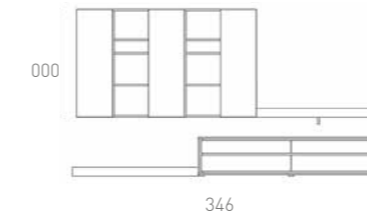

L4 LAUREL COMPOSICIÓN
Arena mate / Nogal Stone

Alta capacidad en los módulos contenedores

High capacity in the container modules
Haute capacité des modules containers

Los módulos ofrecen soluciones pensadas para aprovechar cada espacio.

The modules offer solutions to use all the space—even by their own, any module can fit most of rooms.

Les modules offrent des solutions pour améliorer chaque espace de vie.

CAJÓN
RETENCIÓN

MADERA
NATURAL