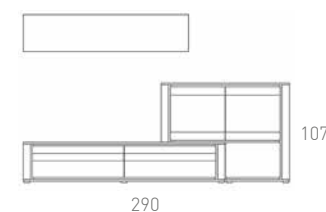

H1 HARDY COMPOSICIÓN
Roble Montana