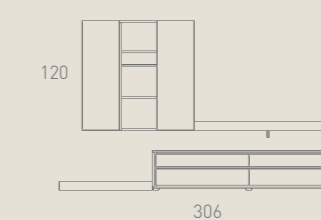

MUEBLES
INTERMOBEL

L41 LAUREL COMPOSICIÓN
Arena mate / Nogal Stone

Cajones con retención y bisagras amortiguadas, con cierre Soft

Cajones con retención y bisagras amortiguadas, con cierre Soft

Cajones con retención y bisagras amortiguadas, con cierre Soft