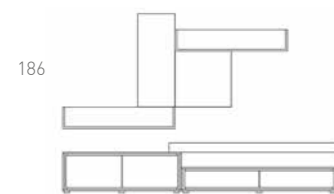

L5 LAUREL COMPOSICIÓN
Piedra mate / Roble Montana / Grafito mate