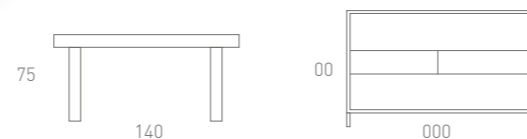

Mesas comedor y Aparadores

Dining tables and Sideboards

Tables de Salle à Manger et Buffets

Mesas de comedor extensibles en varias medidas, fabricadas en chapa natural de gran calidad y disponible en todos los acabados y lacados de la colección Laurel & Hardy.

Dining tables expandable in various sizes, made of natural high-quality plate available in all finishes and lacquers the main characteristic Laurel & Hardy.

Tables à manger extensibles de différentes mesures, fabriqués à partir de placage de bois naturel de haute qualité et disponibles dans toutes les finitions laquées du programme Laurel & Hardy.

INTERMOBEL