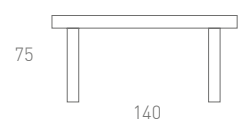

Los módulos aparador te ofrecen múltiples combinaciones y la más amplia gama de composiciones, incluso en solitario decoran al más alto nivel.

Our cabinet modules offer you lots of combinations and possibility to place them in many compositions.

Les modules buffets vous offrent multiples combinaisons et la plus large gamme de compositions, même tout seul peut être une pièce de décoration pour votre salon.

HARDY APARADOR
Roble Montana