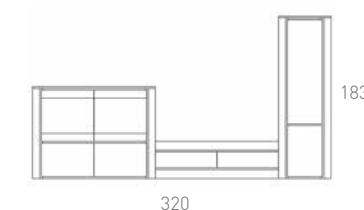

H8 **HARDY** COMPOSICIÓN
Piedra mate / Nogal Stone