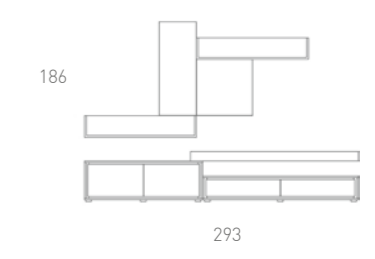

186

293

L51 LAUREL COMPOSICIÓN
Piedra mate / Roble Montana
Cristal Teja

L52 LAUREL COMPOSICIÓN
Piedra mate / Roble Montana
Cristal Azul

L6 LAUREL COMPOSICIÓN
Piedra mate / Nogal Stone

Composición combinada en madera de nogal stone y piedra mate.