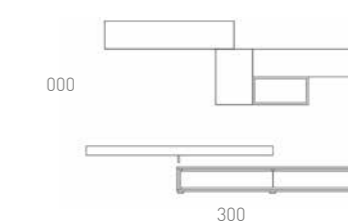

L7 LAUREL COMPOSICIÓN
Arena mate / Roble Montana