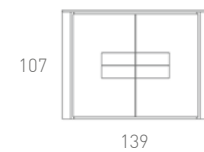

La combinación de cerámicas y madera natural, potencia el estilo de tu estancia con elegantes formas vanguardistas

A combination of ceramics and natural wood, increase the style in your room with elegant avant-garde shapes

La combinaison du bois naturel et ceramiques améliore le style de votre salon avec des formes élégantes et très avant-gardistes