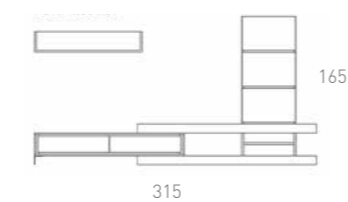

Módulos con altura específica, prácticos y diferentes.

Módulos con altura específica, prácticos y diferentes.

L3 LAUREL COMPOSICIÓN
Blanco mate / Piedra mate

Composición combinada en madera de Roble Montana, Grafito mate y Pizarra porcelánico.