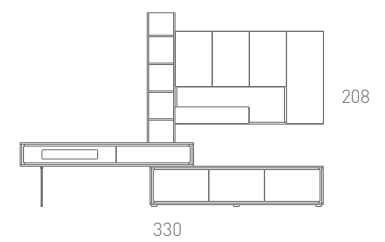

Deux styles de pattes pour les modules, verre transparent ou en bois, choisissez votre style et votre personnalité.

muebles  
**INTERMOBEL**

**L11** LAUREL COMPOSICIÓN  
Roble Montana / Grafito mate

Composición combinada en madera de Nopal Nature y Blanco mate.