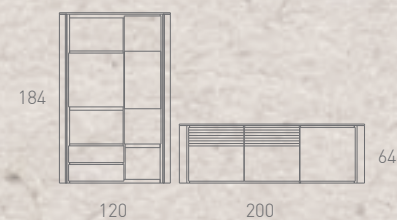

**GS**

BY GARCÍA SABATE

muebles  
**GRUPO INTERMOBEL**

**H10** **HARDY** COMPOSICIÓN  
Nogal Nature / Blanco mate

MADERA  
NATURAL

CIERRE  
SOFT

GRUPPO muebles  
**INTERMOBEL**

**H11**