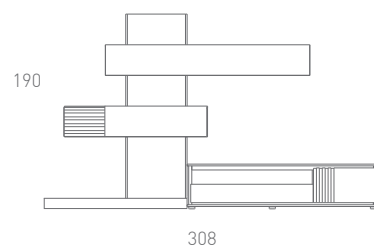

L10 LAUREL COMPOSICIÓN
Blanco mate / Roble Montana

Composición combinada en lacado Blanco Mate y madera Roble Montana.

Combined composition in mat lacquered White and Montana Oak wood.

Une composition combinant matt Blanc et bois Chêne Montana.