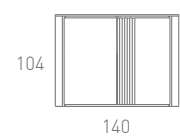

GRUPO **INTERMOBEL**