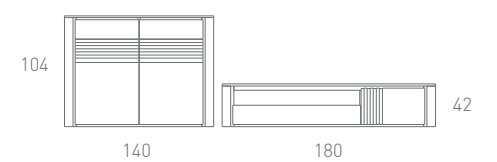

MADERA
NATURAL

CIERRE
SOFT

GRUPPO muebles
INTERMOBEL

H11

HARDY COMPOSICIÓN
Nogal Nature / Cuerda