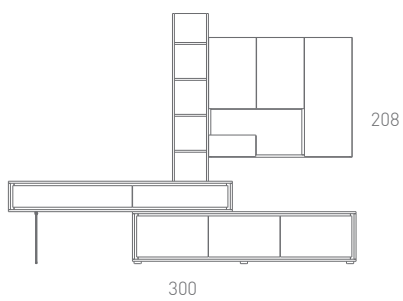

Composición combinada en madera de Nopal Nature y Blanco mate.

Combine composition in wood of Nature Walnut and matte White.

Composition combinée en bois Noyer nature et mat Blanc.

L12 LAUREL COMPOSICIÓN
Nopal nature / Blanco mate