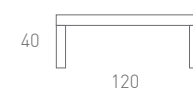

Coffee table lift, a very practical solution.

Table basse avec plateau relevable, une solution très pratique.