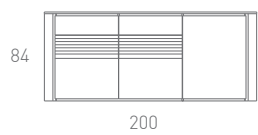

H12 **HARDY** COMPOSICIÓN
Grafito mate / Nogal Nature

muebles
INTERMOBEL