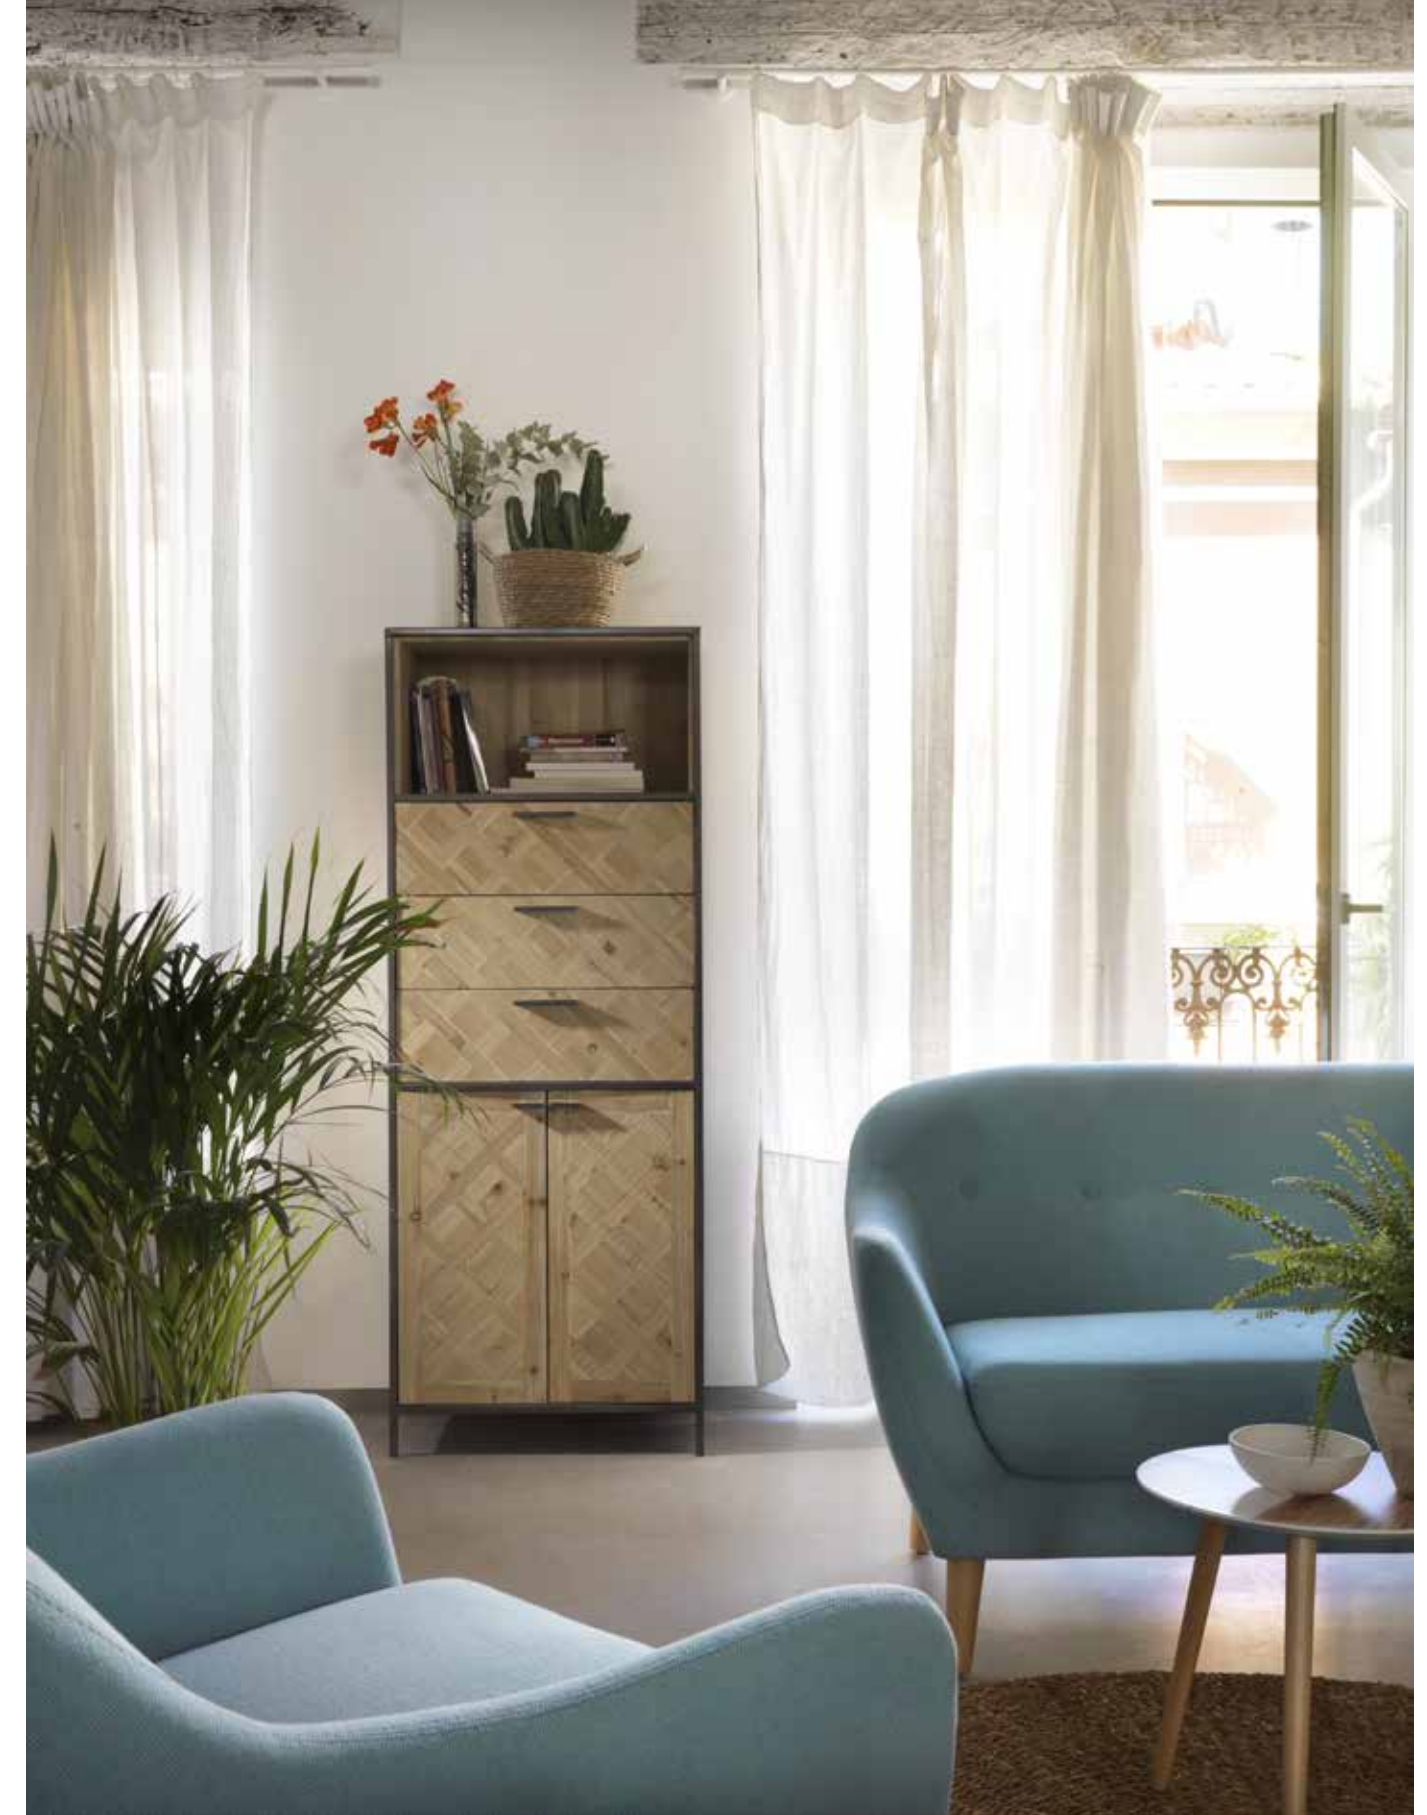

EL HIERRO ABRAZA A LA MADERA...
UN ABRAZO CON PERSONALIDAD,
ELEGANCIA Y ROBUSTEZ,
QUE HACE QUE ESTA COLECCIÓN
DESTAQUE POR ENCIMA DE LAS DEMÁS.

LE FER ENTOURE LE BOIS ...
JUSTEMENT DÉNOMMER,
CETTE COLLECTION DANS
LAQUELLE TOUTES SES PIÈCES
DE CHÊNE SONT ENCADRÉES DANS
UNE STRUCTURE EN FER,
COMME SI IL S'AGISSAIT
D'UNE EMBRASSE.