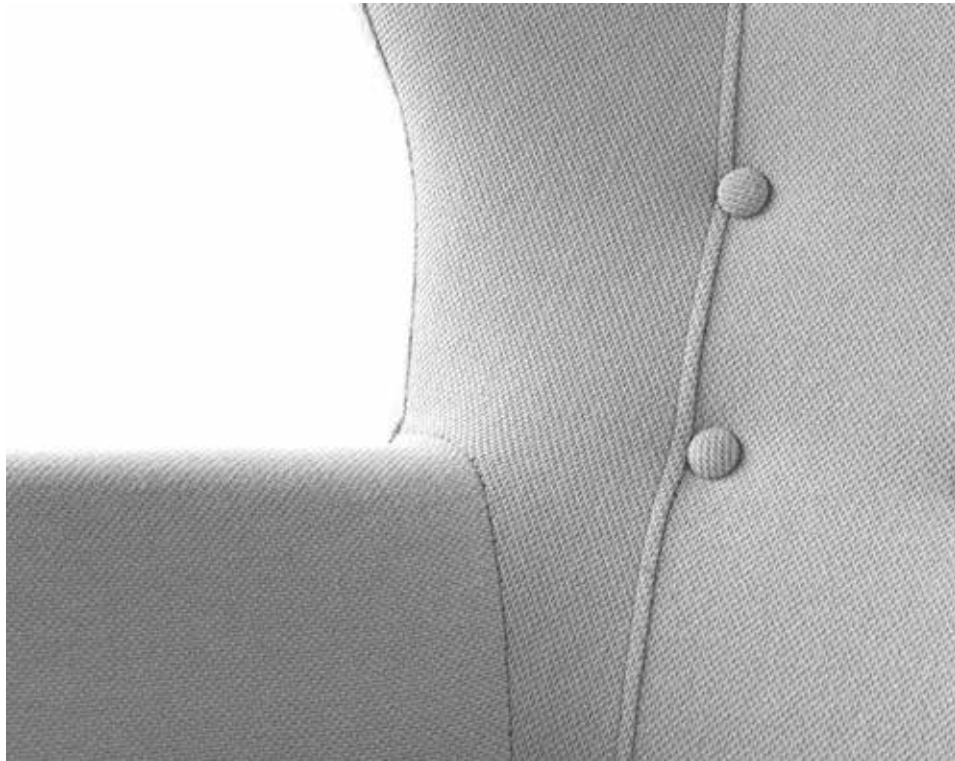

muebles
INTERMOBEL