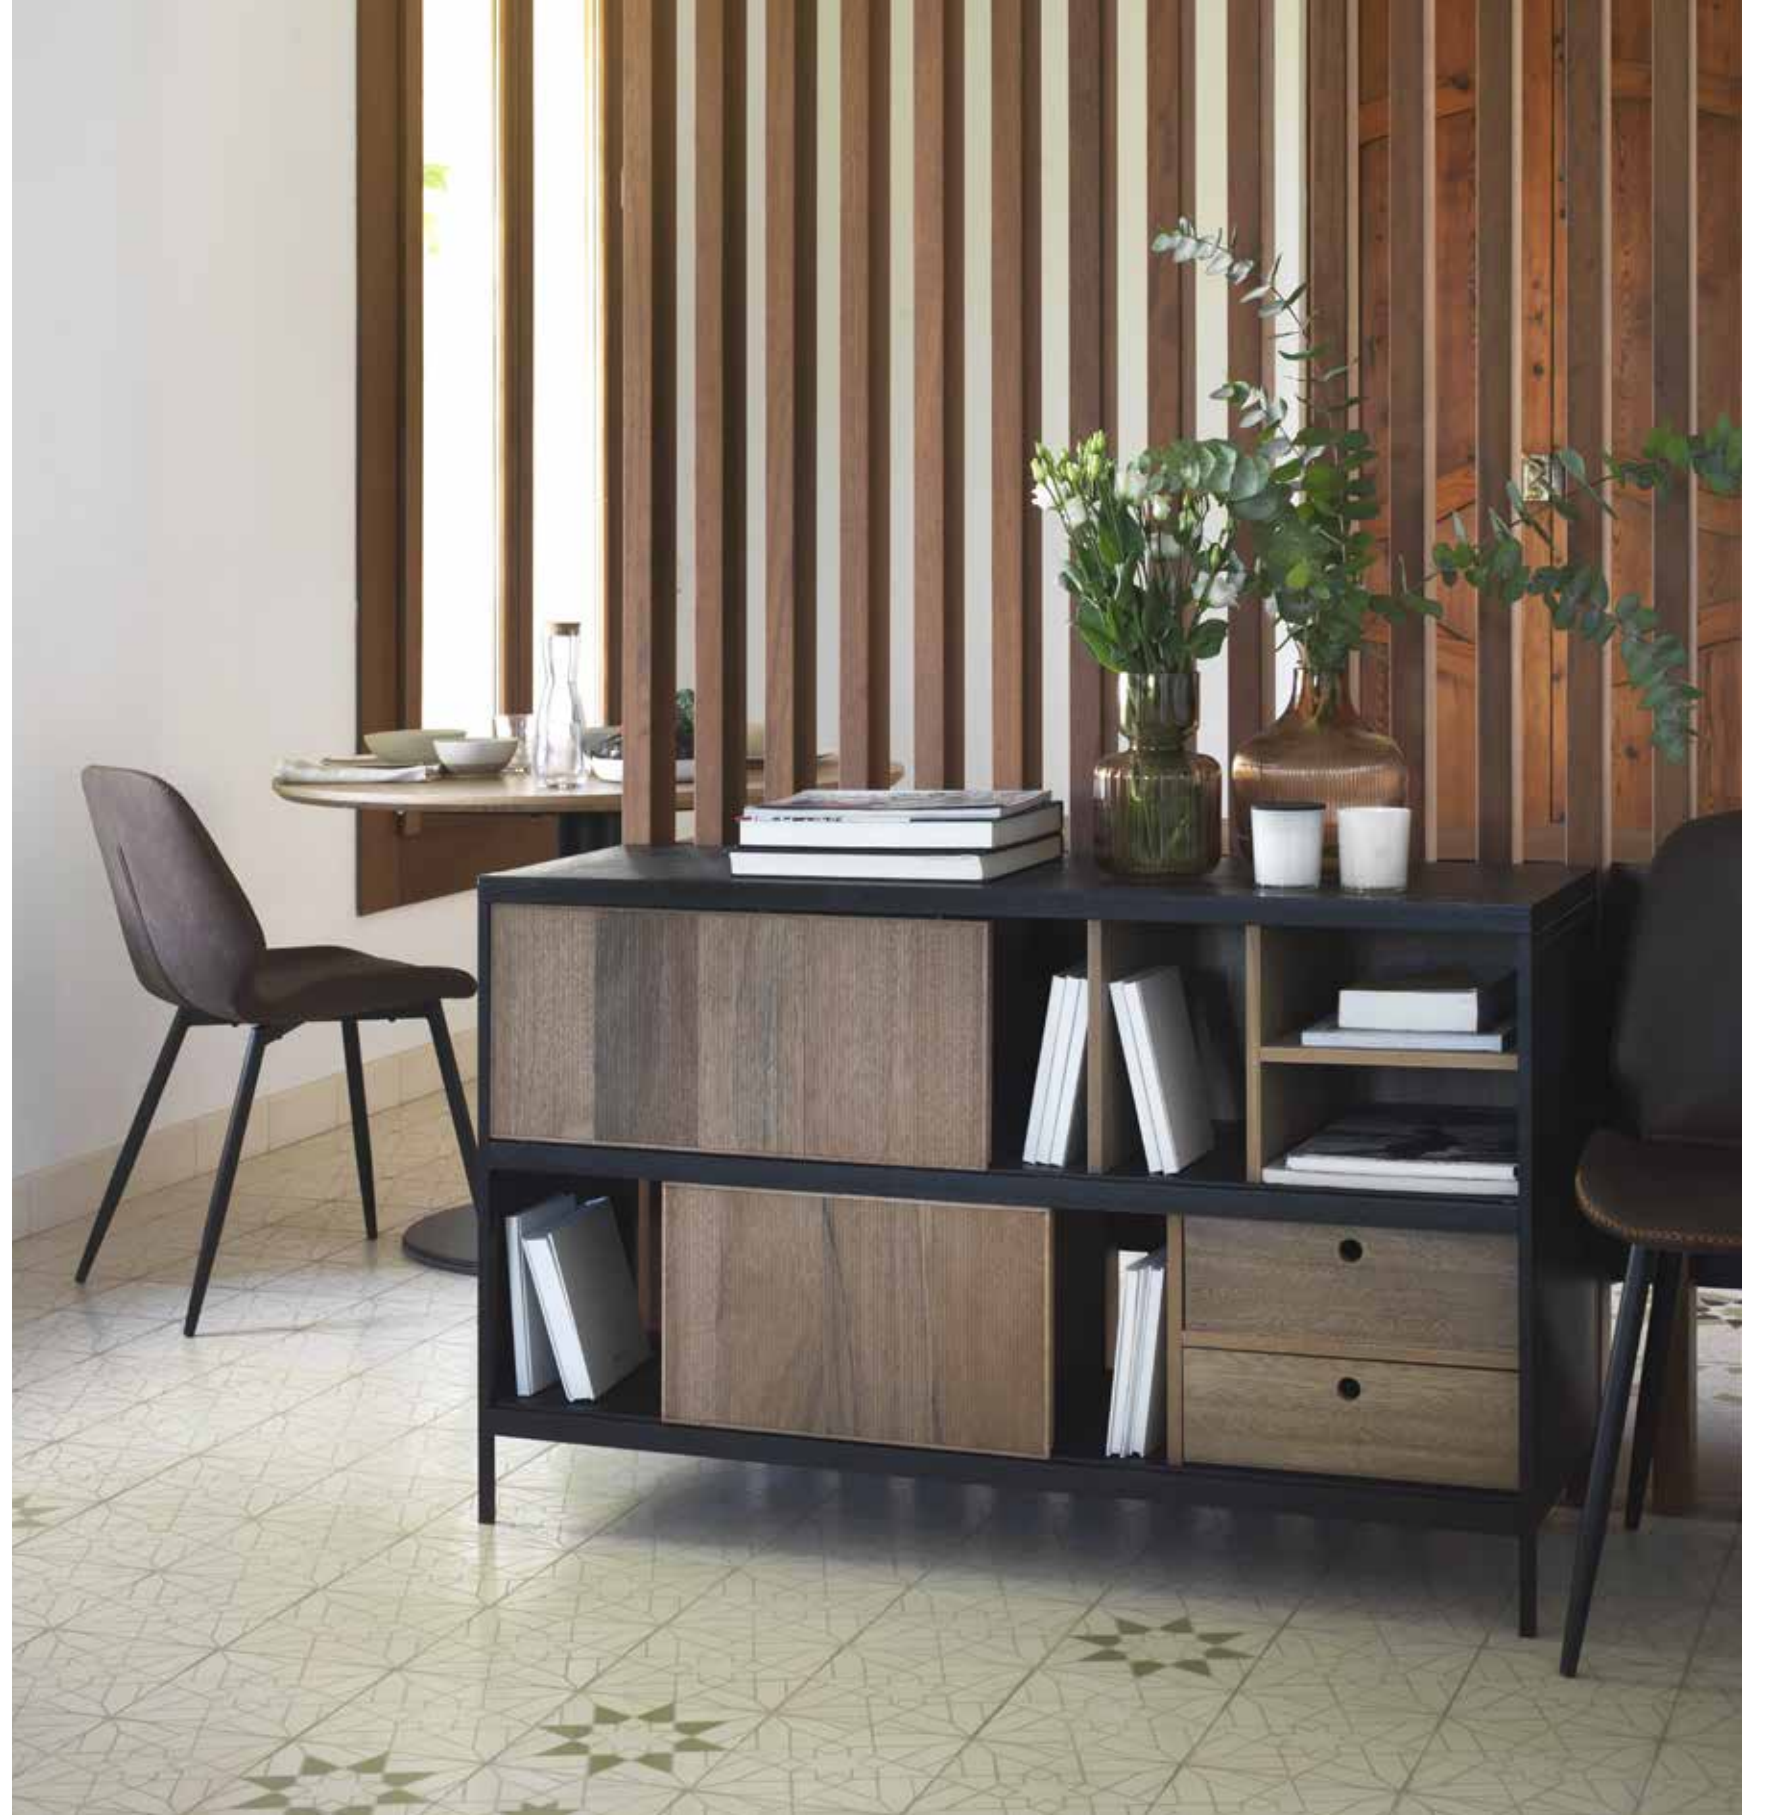

Ref: 10402
APARADOR / BAHUT
120 x 40 x 75,5
0357 PUNTOS / POINTS

APARADOR CHAPADO EN FRESNO NATURAL
CON 2 CAJONES INTERIORES Y PUERTAS
CORREDIZAS, LOS LATERALES Y LAS PATAS SON METALICAS.

BUFFET PLAQUE DE FRENE NATUREL
AVEC 2 TIROIRS INTERIEURS ET PORTES
COULISSANTES, LES COTES ET LES PIEDS SONT METALLIQUES