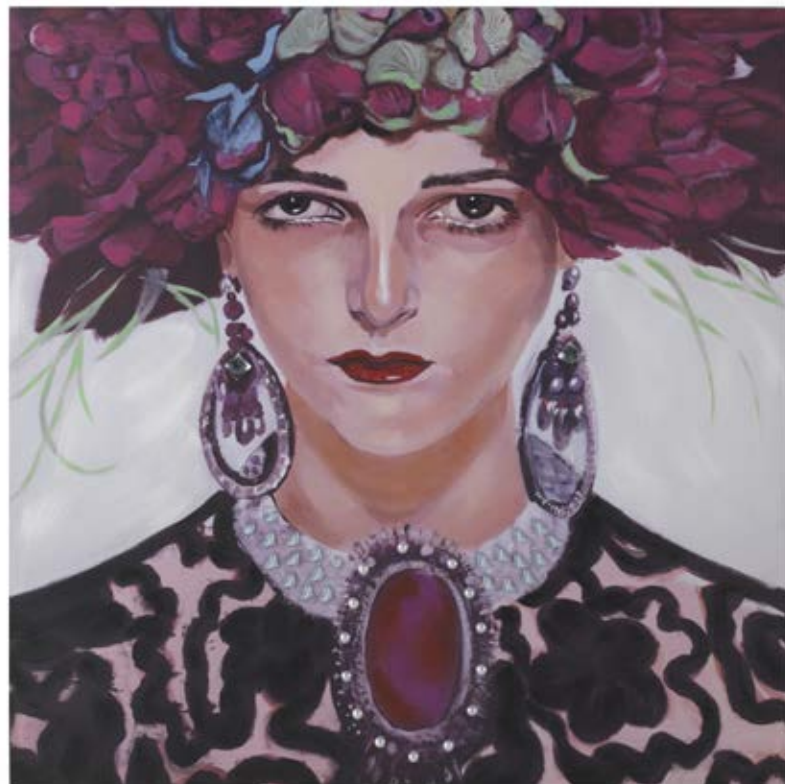

Ref: 10331
Lienzo impreso / Toile imprimé
100 x 100 x 3
0039 Puntos / Points

Lienzos impresos, retocados con pincel a mano

.....
Toiles imprimées retouchées au pinceau à la main.