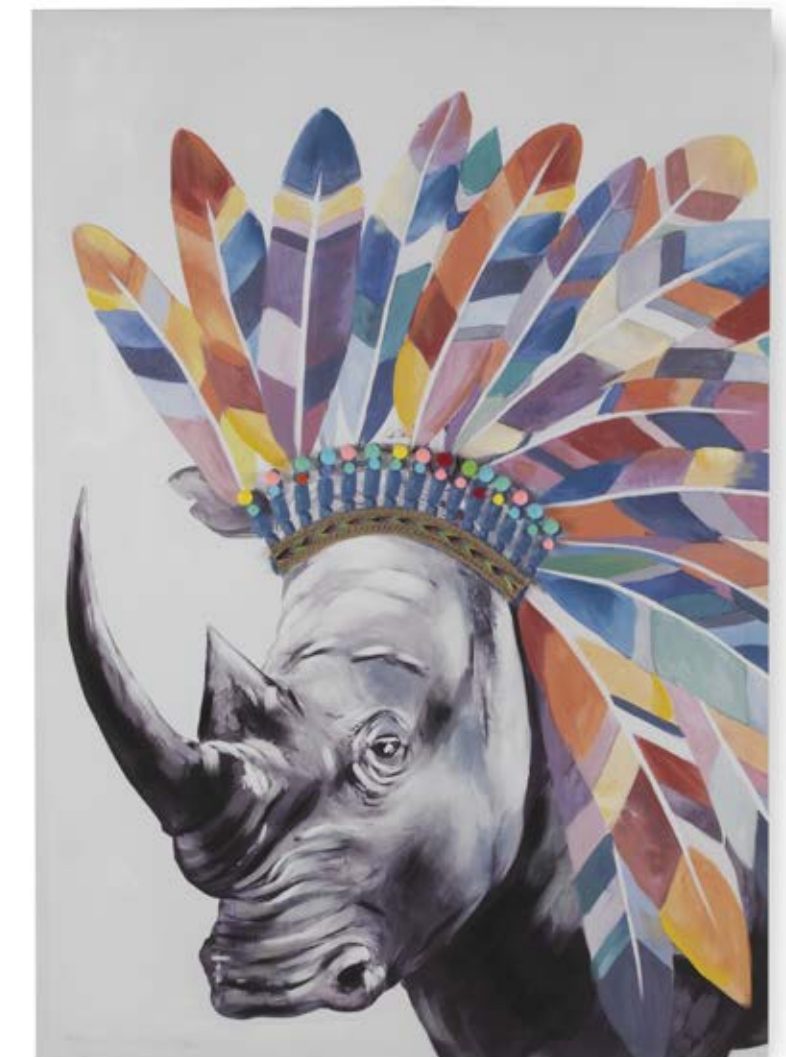

Ref: 10336
Lienzo impreso / Toile imprimé
70 x 100 x 3
0026 Puntos / Points

Lienzos impresos, retocados con pincel a mano
.....
Toiles imprimées retouchées au pinceau à la main.