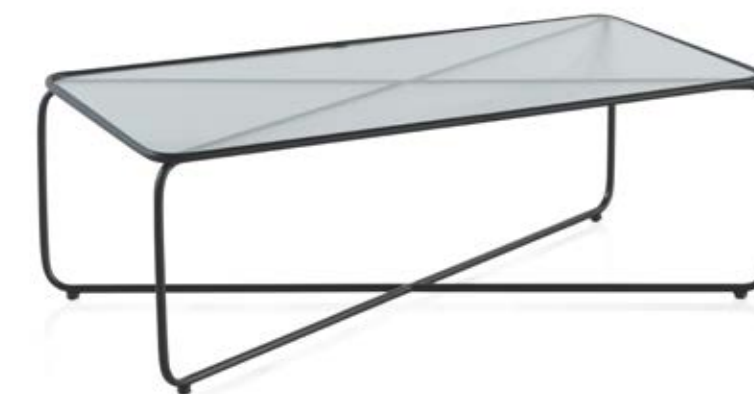

muebles  
**INTERMOBEL**

**Ref: 10349**  
*Consola / Console*  
67 x 19 x 166.5  
0107 Puntos/Points

Estructura y cajones en chapa metálica, patas en tubo de metal.

.....  
*Structure metallique, côtes et tiroirs en tôle metal, pieds en tube de fer.*

**Ref: 10325**  
*Consola / Console*  
98 x 35 x 80  
0114 Puntos/Points

**Ref: 10324**  
*Mesa centro / Table basse*  
110 x 56 x 38  
0099 Puntos / Points

**Ref: 10322**  
*Mesa auxiliar / Table d'appoint*  
40 Ø 50  
0053 Puntos/Points