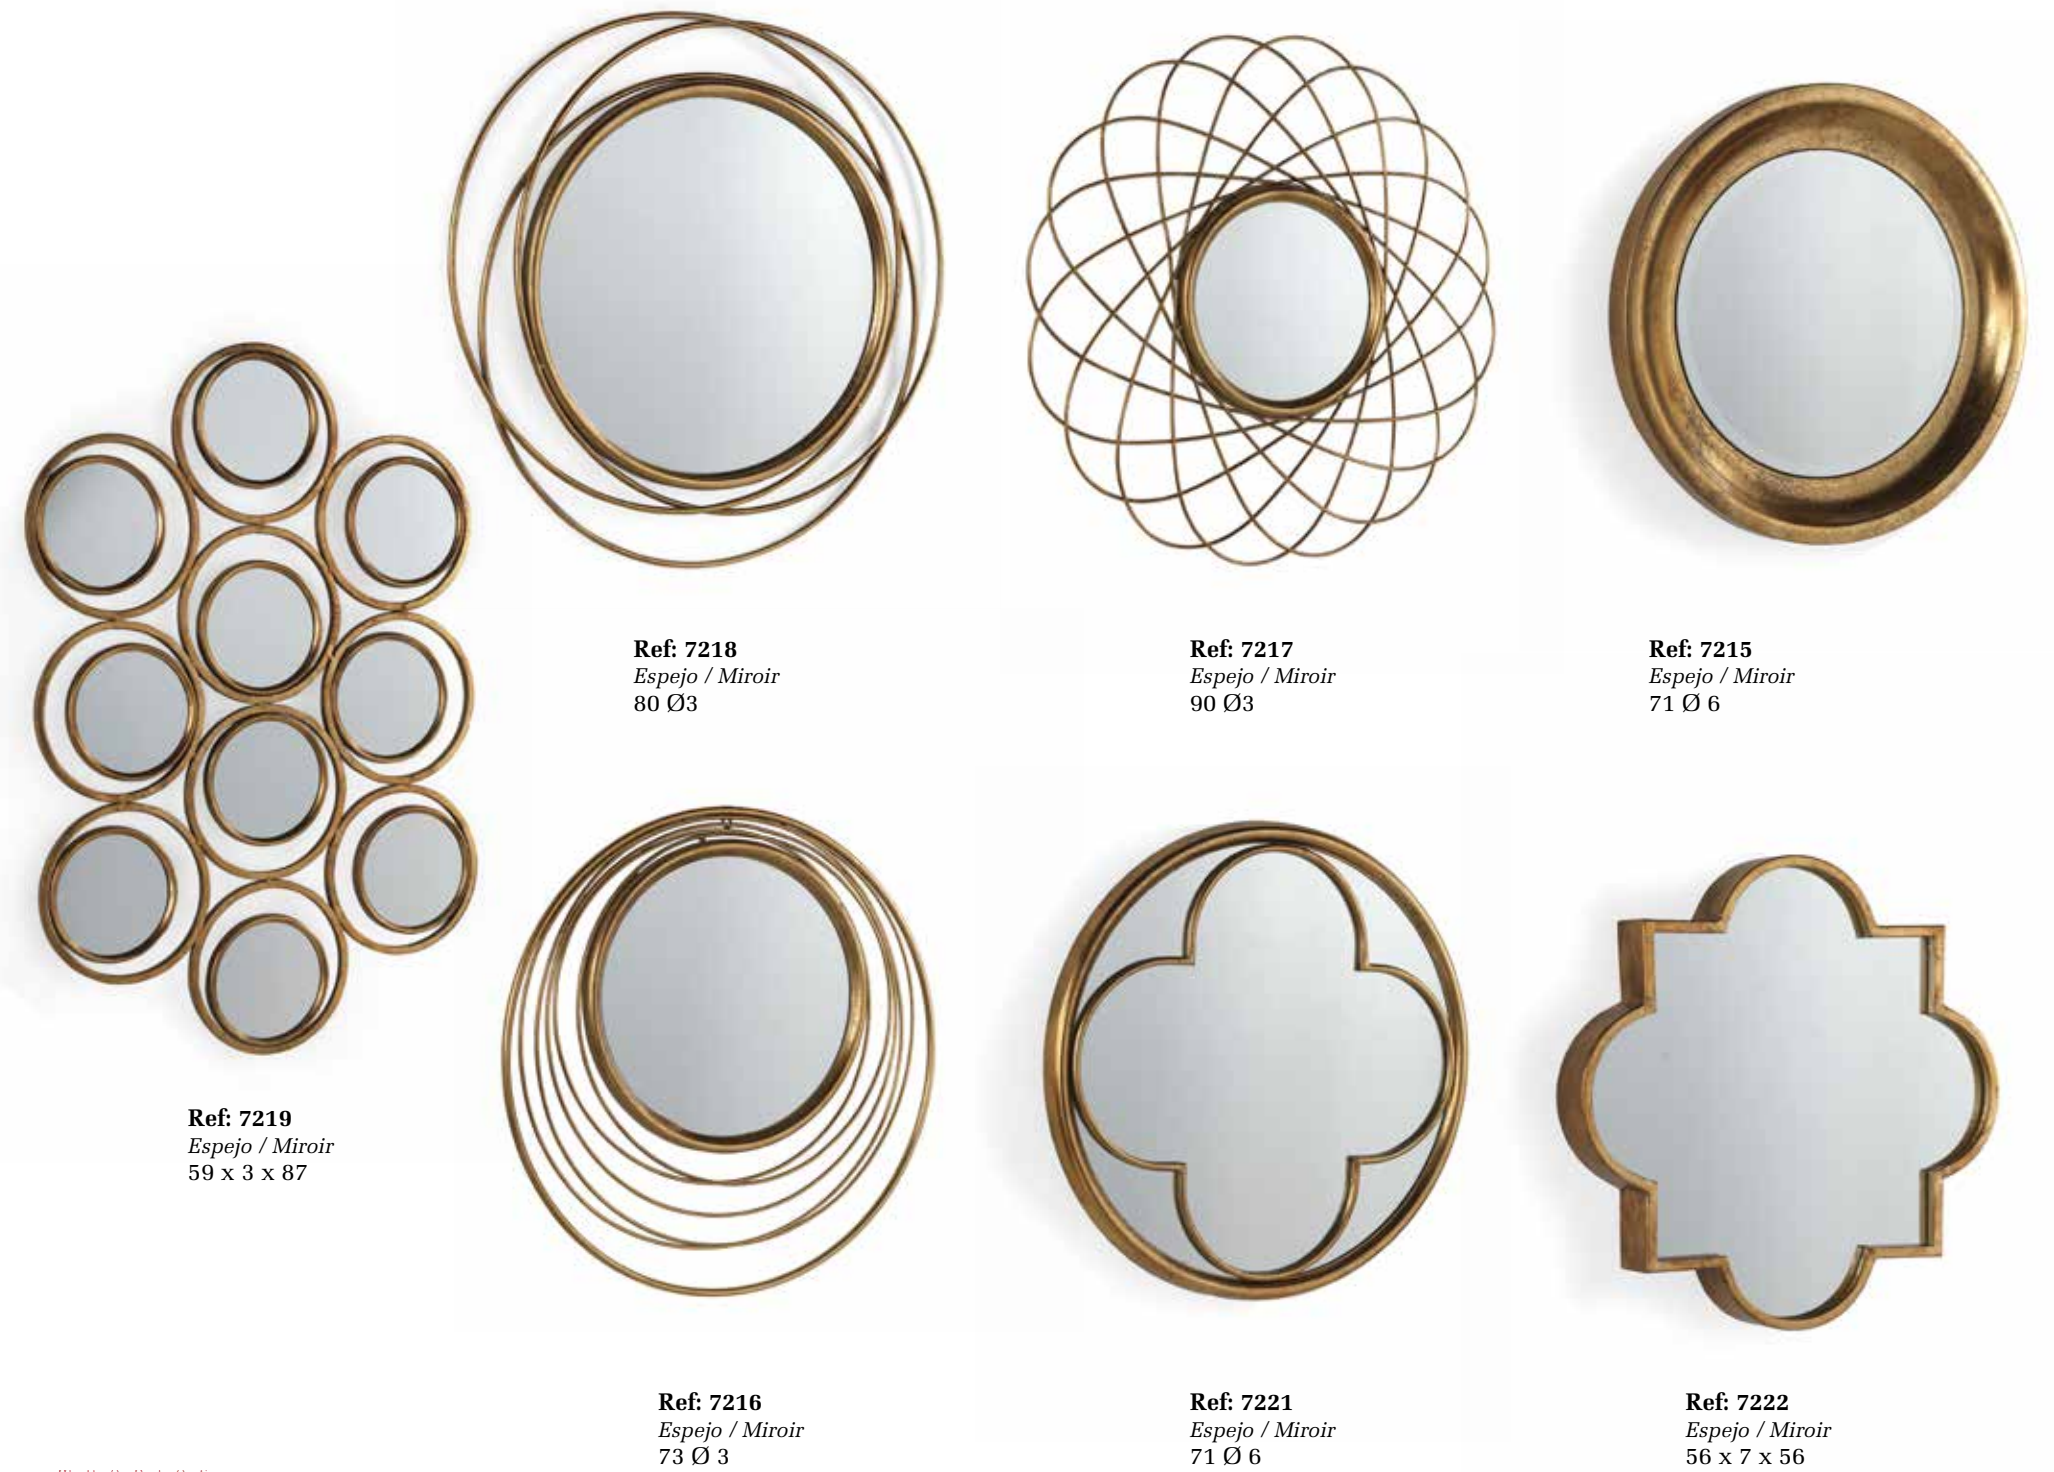

Ref: 7219
Espejo / Miroir
59 x 3 x 87

Ref: 7218
Espejo / Miroir
80 Ø3

Ref: 7217
Espejo / Miroir
90 Ø3

Ref: 7215
Espejo / Miroir
71 Ø 6

Ref: 7216
Espejo / Miroir
73 Ø 3

Ref: 7221
Espejo / Miroir
71 Ø 6

Ref: 7222
Espejo / Miroir
56 x 7 x 56

Marco de metal color dorado con espejo.
.....
Cadre en métal couleur doré avec miroir.