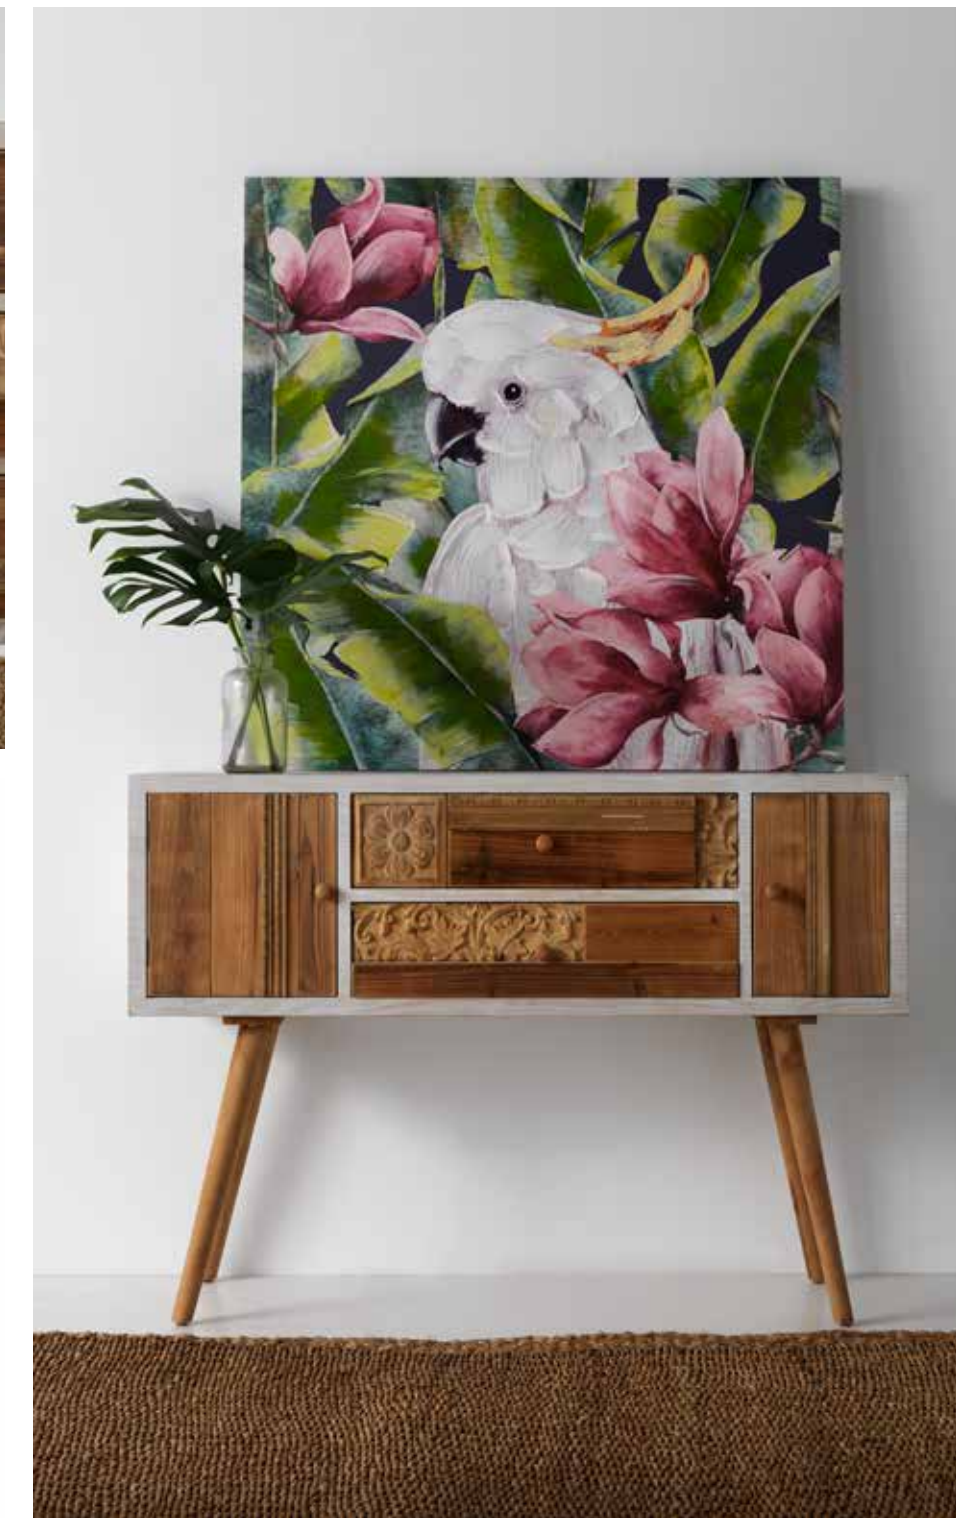

Ref: 6408
Consola / Console
120 x 36 x 81

Tablero DMF chapado en abeto, cajones y puertas decorados con madera reciclada. Las patas son de abeto macizo.

Panneau MDF plaqu6 en sapin, tiroirs et portes d6cor6s avec du bois recycl6. Les pieds sont de bois de sapin massif.