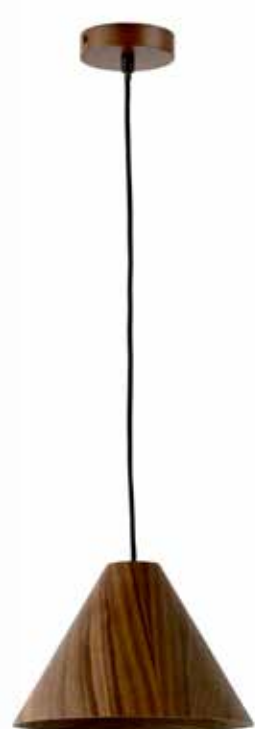

Ref: 10481
Lámpara suspensión
Plafonnier
25Ø18

Lámpara de techo de madera con instalación eléctrica. Bombillas no incluidas.
.....
Suspension en bois avec équipement électrique. Ampoules non incluses.

Lámpara de techo de metal con instalación eléctrica. Bombillas no incluidas.
.....
Suspension en métal avec équipement électrique. Ampoules non incluses.