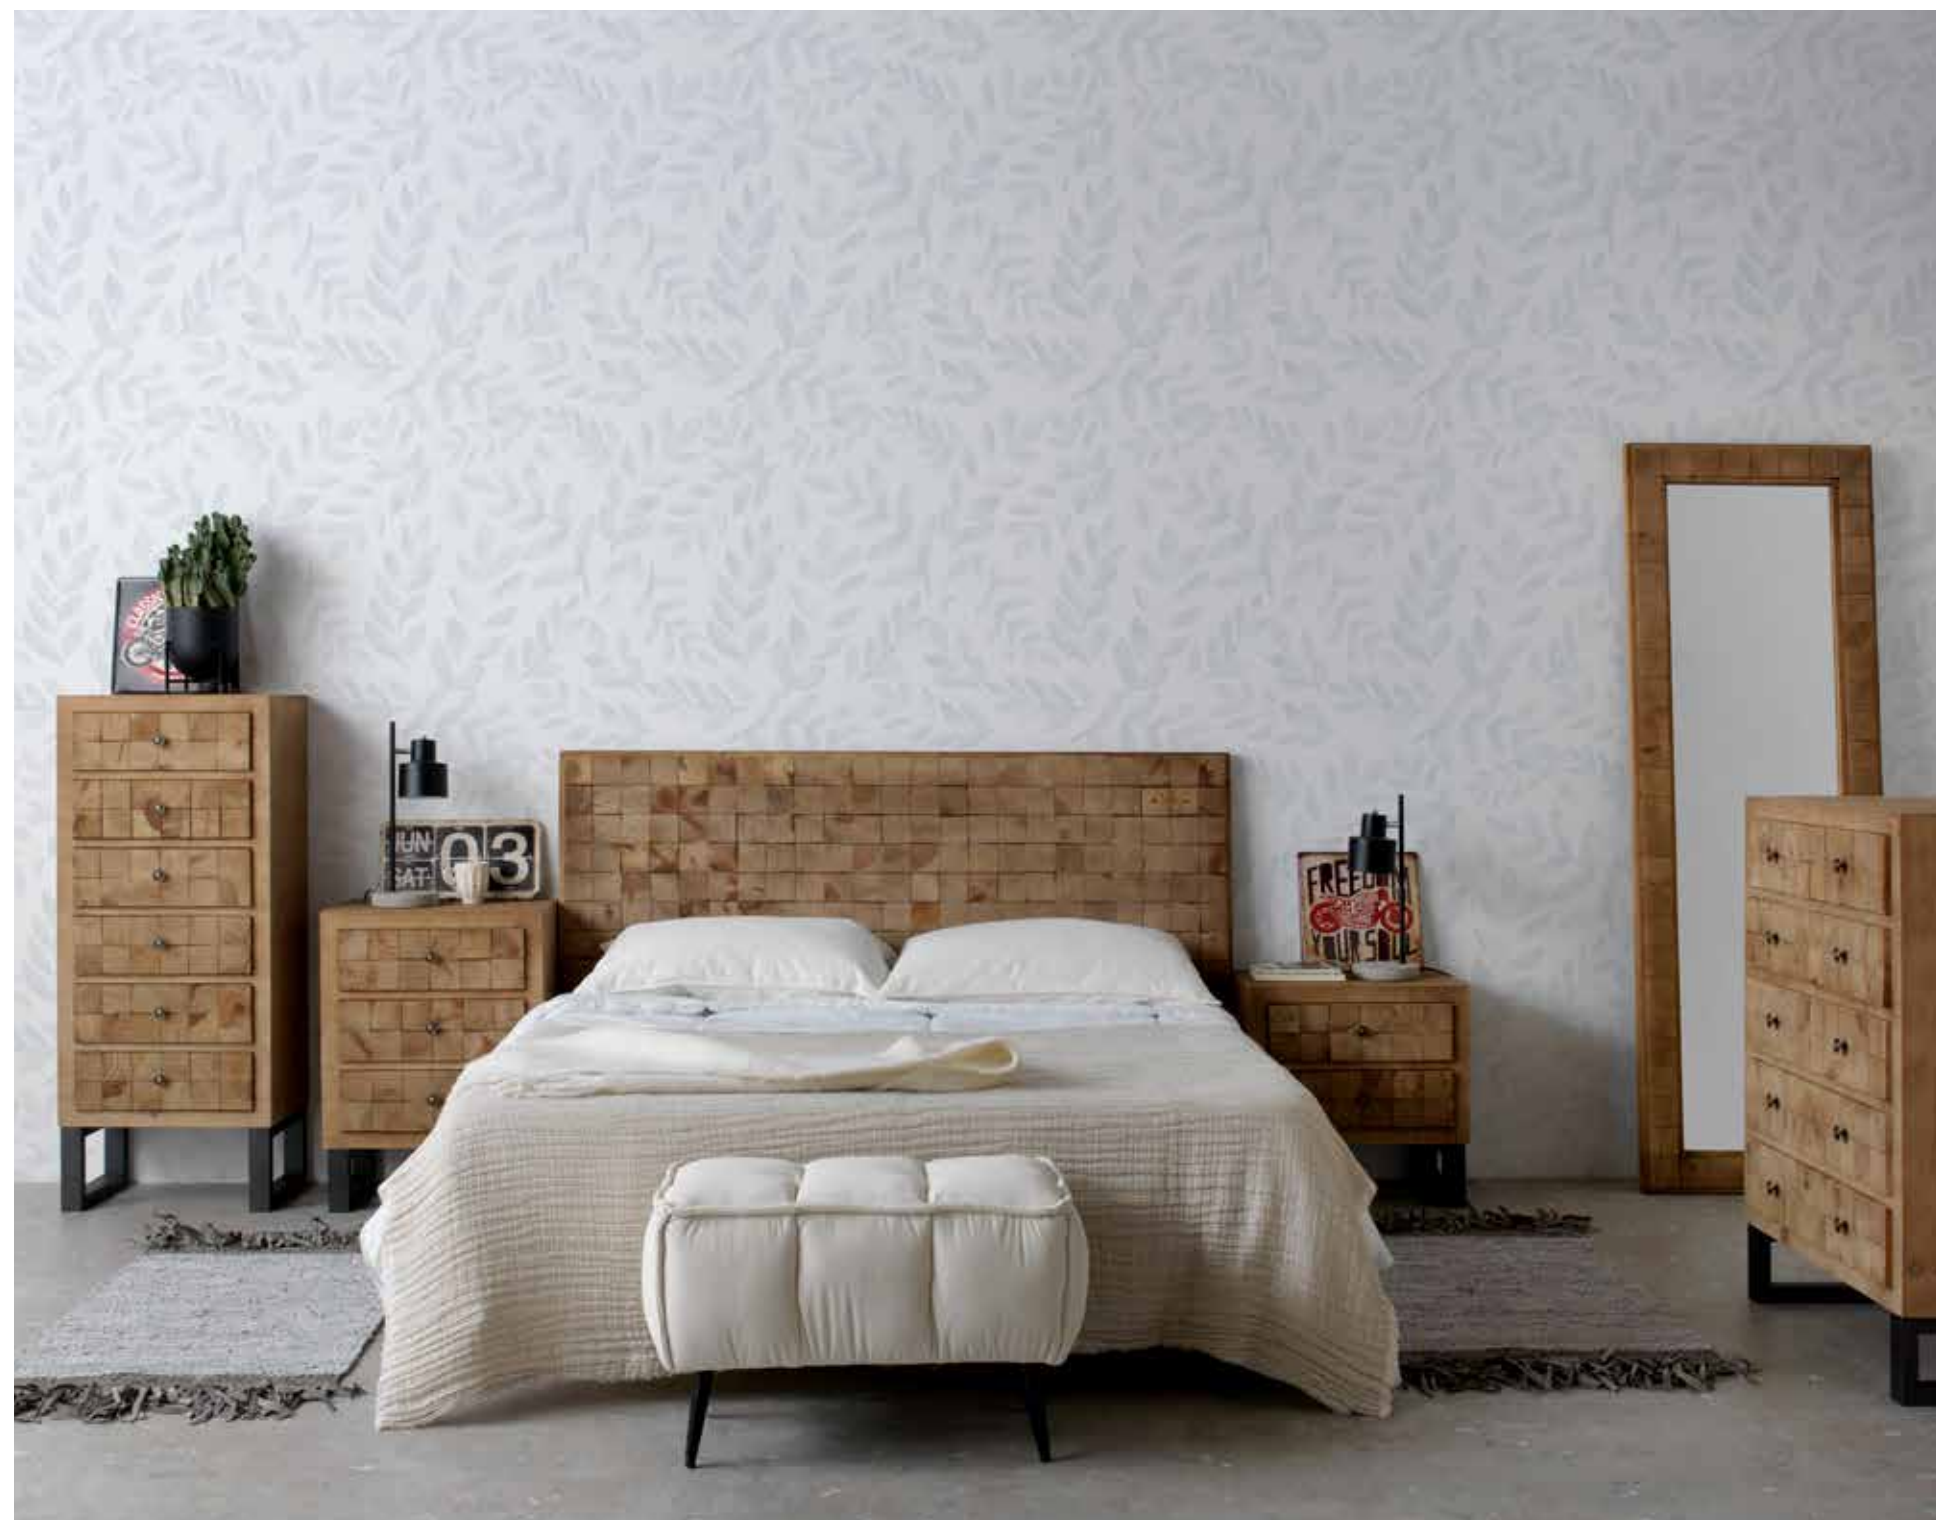

Tablero DMF chapado de abeto en color natural. Frontis de cajones y puertas con cubos de madera reciclada y patas metalicas en color negro.
Plateau MDF plaqué en sapin en couleur naturelle. Façades et tiroirs avec des pièces de bois recyclé et pieds en métal de couleur noire.