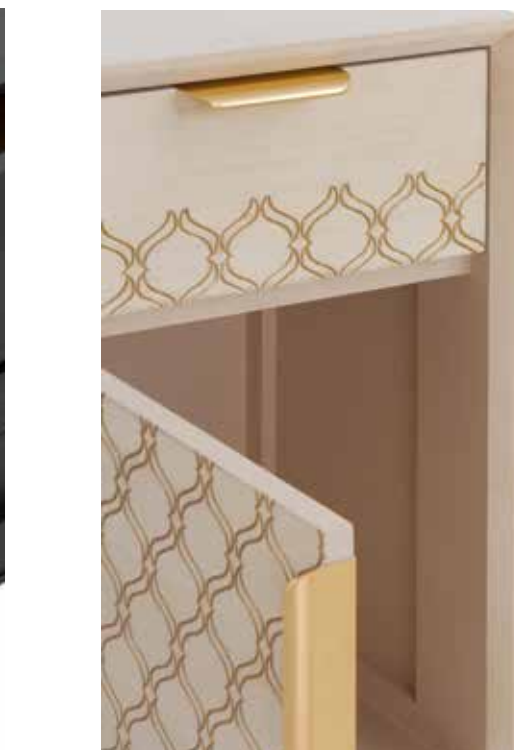

Ref: 10710
Cabezal / Tête de lit
110 x 120

Ref: 10711
Cabezal / Tête de lit
145 x 120

Ref: 10712
Cabezal / Tête de lit
165 x 120

muebles
INTERMOBEL

Ref: 10699
Mesita / Chevet
50 x 40 x 50

Estructura de madera de Mango, patas madera.