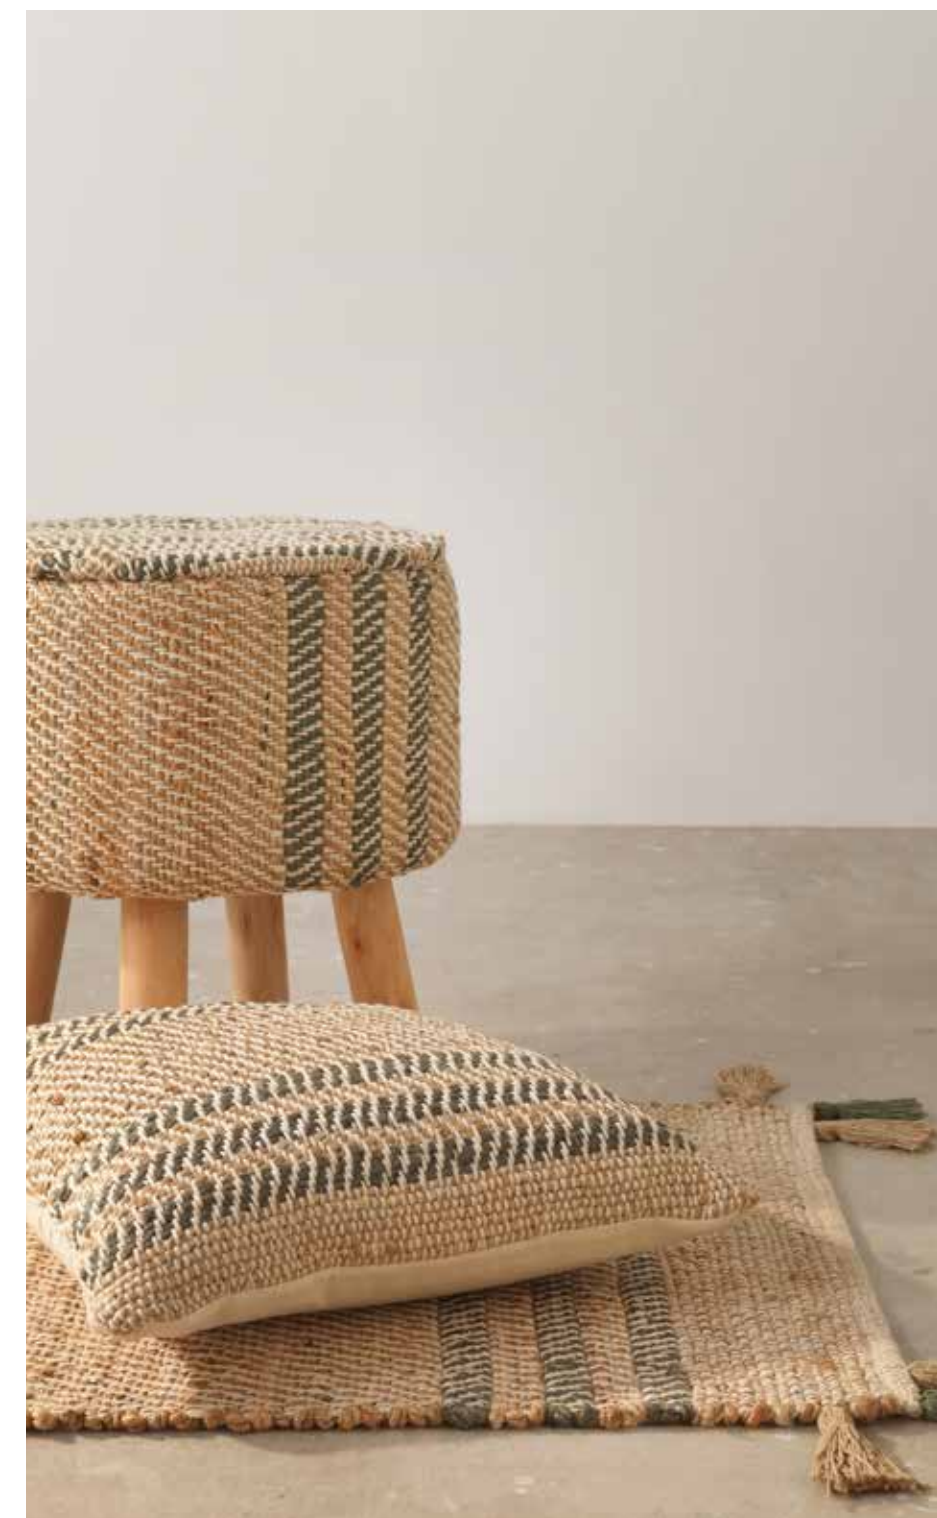

Ref: 10638
Cojín / Coussin

Ref: 10639
Puff / Pouf
40 x 40 x 45

deco
117

Ref: 10640
Alfombra / Tapis
60 x 120

Ref: 10641
Cojín / Coussin
45 x 45

Ref: 10642
Puff / Pouf
40 x 40 x 45

Alfombra tejida 75% Yute, 25% Algodón.
.....
Tapis tissé 75% Jute, 25% Coton.