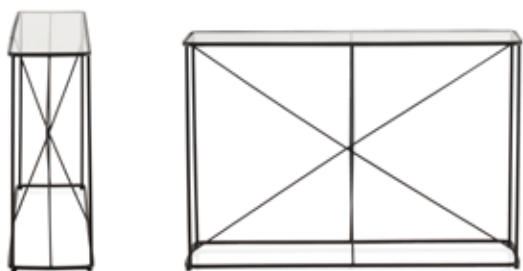

Ref: 10943
Consola / Console
120 x 31 x 82

Consola metálica en color negro con sobre de cristal transparente con marco metálico.
.....
Console en métal couleur noir avec plateau en verre transparent en cadre en métal.