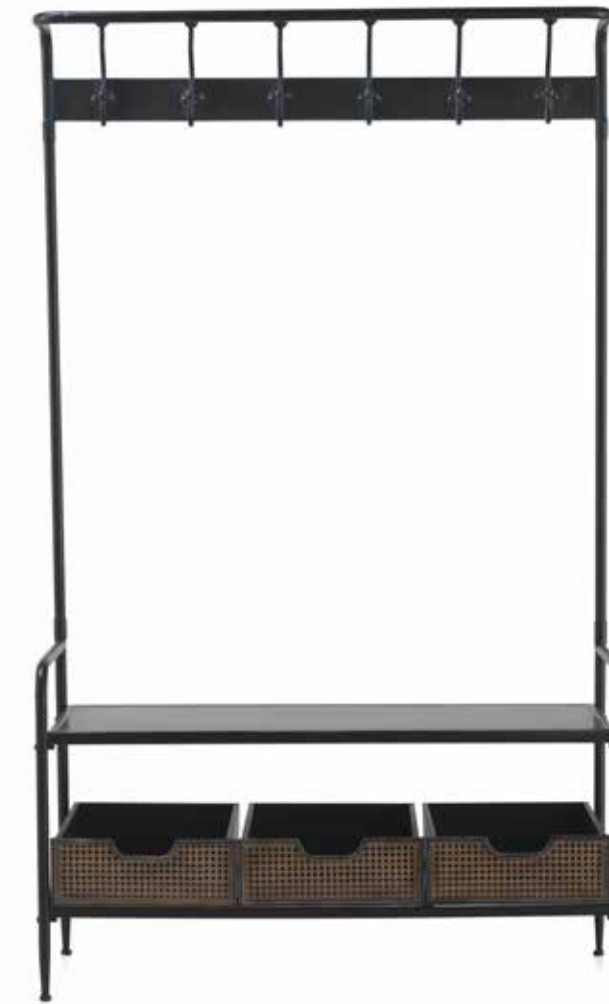

Structure en métal, plateau, côtés et tiroirs en tôle métallique. Portes avec verre transparent.

gabar
248

muebles
INTERMOBEL

Ref: 10349
Consola / Console
67 x 19 x 166.5

Ref: 10357
Mueble perchero / Meuble porte-manteau
111 x 37 x 185