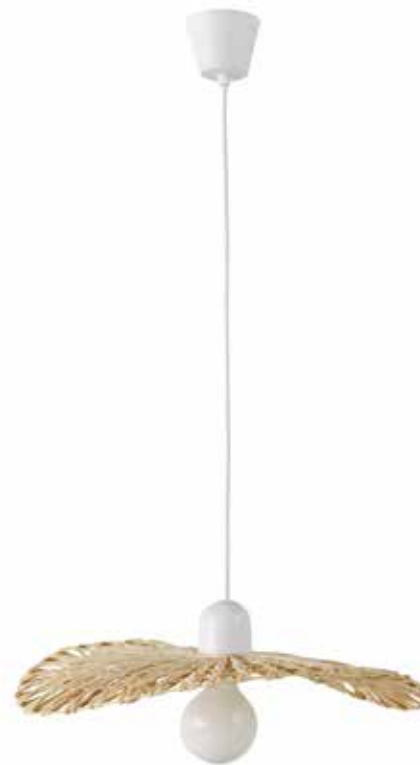

Ref: 10473
Lámpara suspensión
Plafonnier
24Ø29

Ref: 10479
Lámpara suspensión
Plafonnier
38Ø22

Ref: 10478
Lámpara suspensión
Plafonnier
46Ø19

Ref: 10477
Lámpara suspensión
Plafonnier
50Ø10

Lámpara de techo de madera (excepto ref. 10473 de metal) con instalación eléctrica. Bombillas no incluidas.