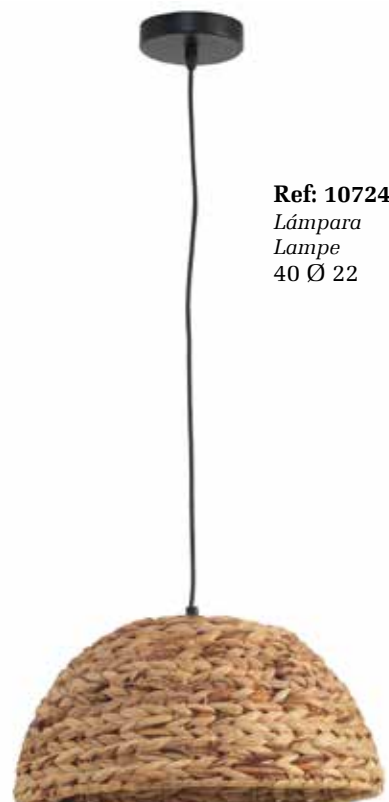

Ref: 10719
Lámpara
Lampe
21 Ø 30

Ref: 10720
Lámpara
Lampe
30 Ø 48

Ref: 10718
Lámpara
Lampe
45x35x170

Ref: 10721
Lámpara
Lampe
50 Ø 146

Ref: 10723
Lámpara
Lampe
33 Ø 27

Ref: 10724
Lámpara
Lampe
40 Ø 22

Ref: 10728
Lámpara
Lampe
40 Ø 156

Ref: 10727
Lámpara
Lampe
33 Ø 153

Ref: 10726
Lámpara
Lampe
24 Ø 44

Ref: 10725
Lámpara
Lampe
24 Ø 44

Ref: 10730
Lámpara suspensión
Plafonnier
40 Ø 20

Ref: 10715
Lámpara suspensión
Plafonnier
40 Ø 26

Ref: 10729
Lámpara suspensión
Plafonnier
30 Ø 27