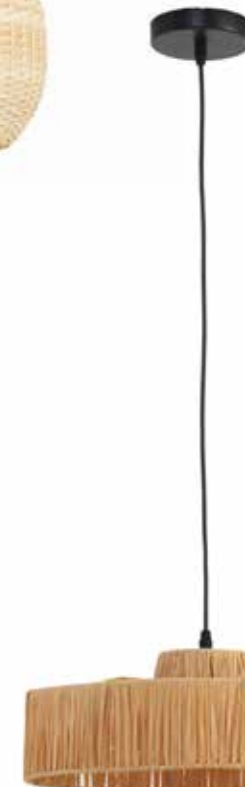

Ref: 10719
Lámpara
Lampe
21 Ø 30

Ref: 10720
Lámpara
Lampe
30 Ø 48

Ref: 10718
Lámpara
Lampe
45x35x170

Ref: 10721
Lámpara
Lampe
50 Ø 146

Ref: 10723
Lámpara
Lampe
33 Ø 27

Ref: 10724
Lámpara
Lampe
40 Ø 22

Ref: 10728
Lámpara
Lampe
40 Ø 156

Ref: 10727
Lámpara
Lampe
33 Ø 153

Ref: 10726
Lámpara
Lampe
24 Ø 44

Ref: 10725
Lámpara
Lampe
24 Ø 44

Ref: 10730
Lámpara suspensión
Plafonnier
40 Ø 20

Ref: 10715
Lámpara suspensión
Plafonnier
40 Ø 26

Ref: 10729
Lámpara suspensión
Plafonnier
30 Ø 27

Ref: 10716
Lámpara suspensión
Plafonnier
30 Ø 27

Ref: 10714
Lámpara suspensión
Plafonnier
40 Ø 13

Ref: 10717
Lámpara suspensión
Plafonnier
50 Ø 20

Base y estructura de metal, con pantalla en fibras naturales. Bombillas no incluidas.