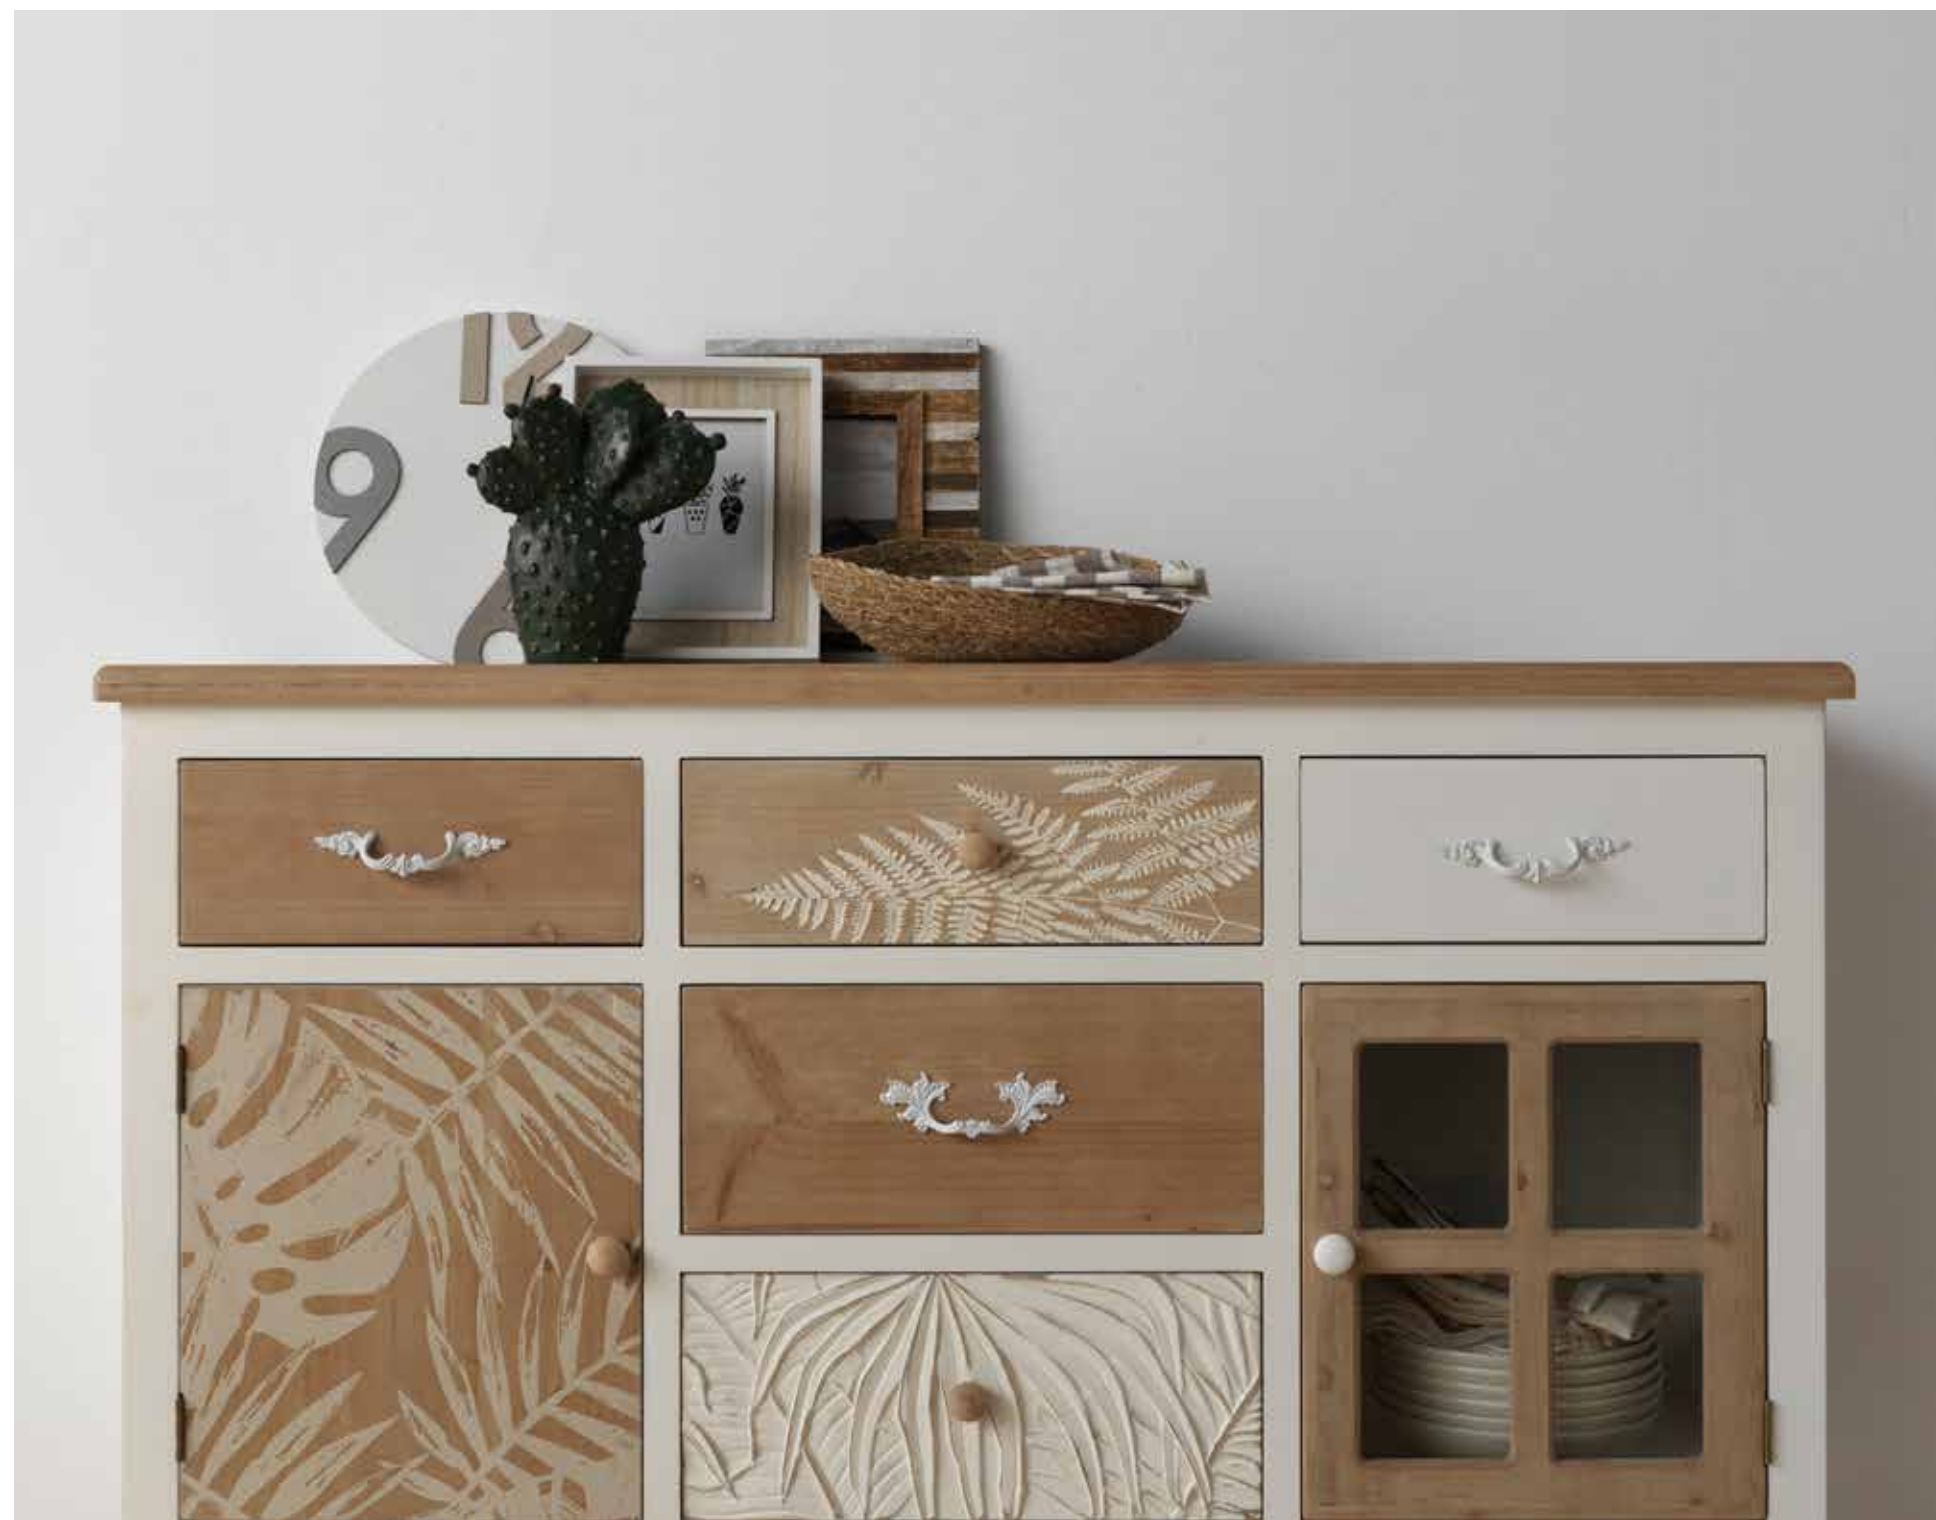

Ref: 7999
Cómoda / Commode
55 x 35 x 122