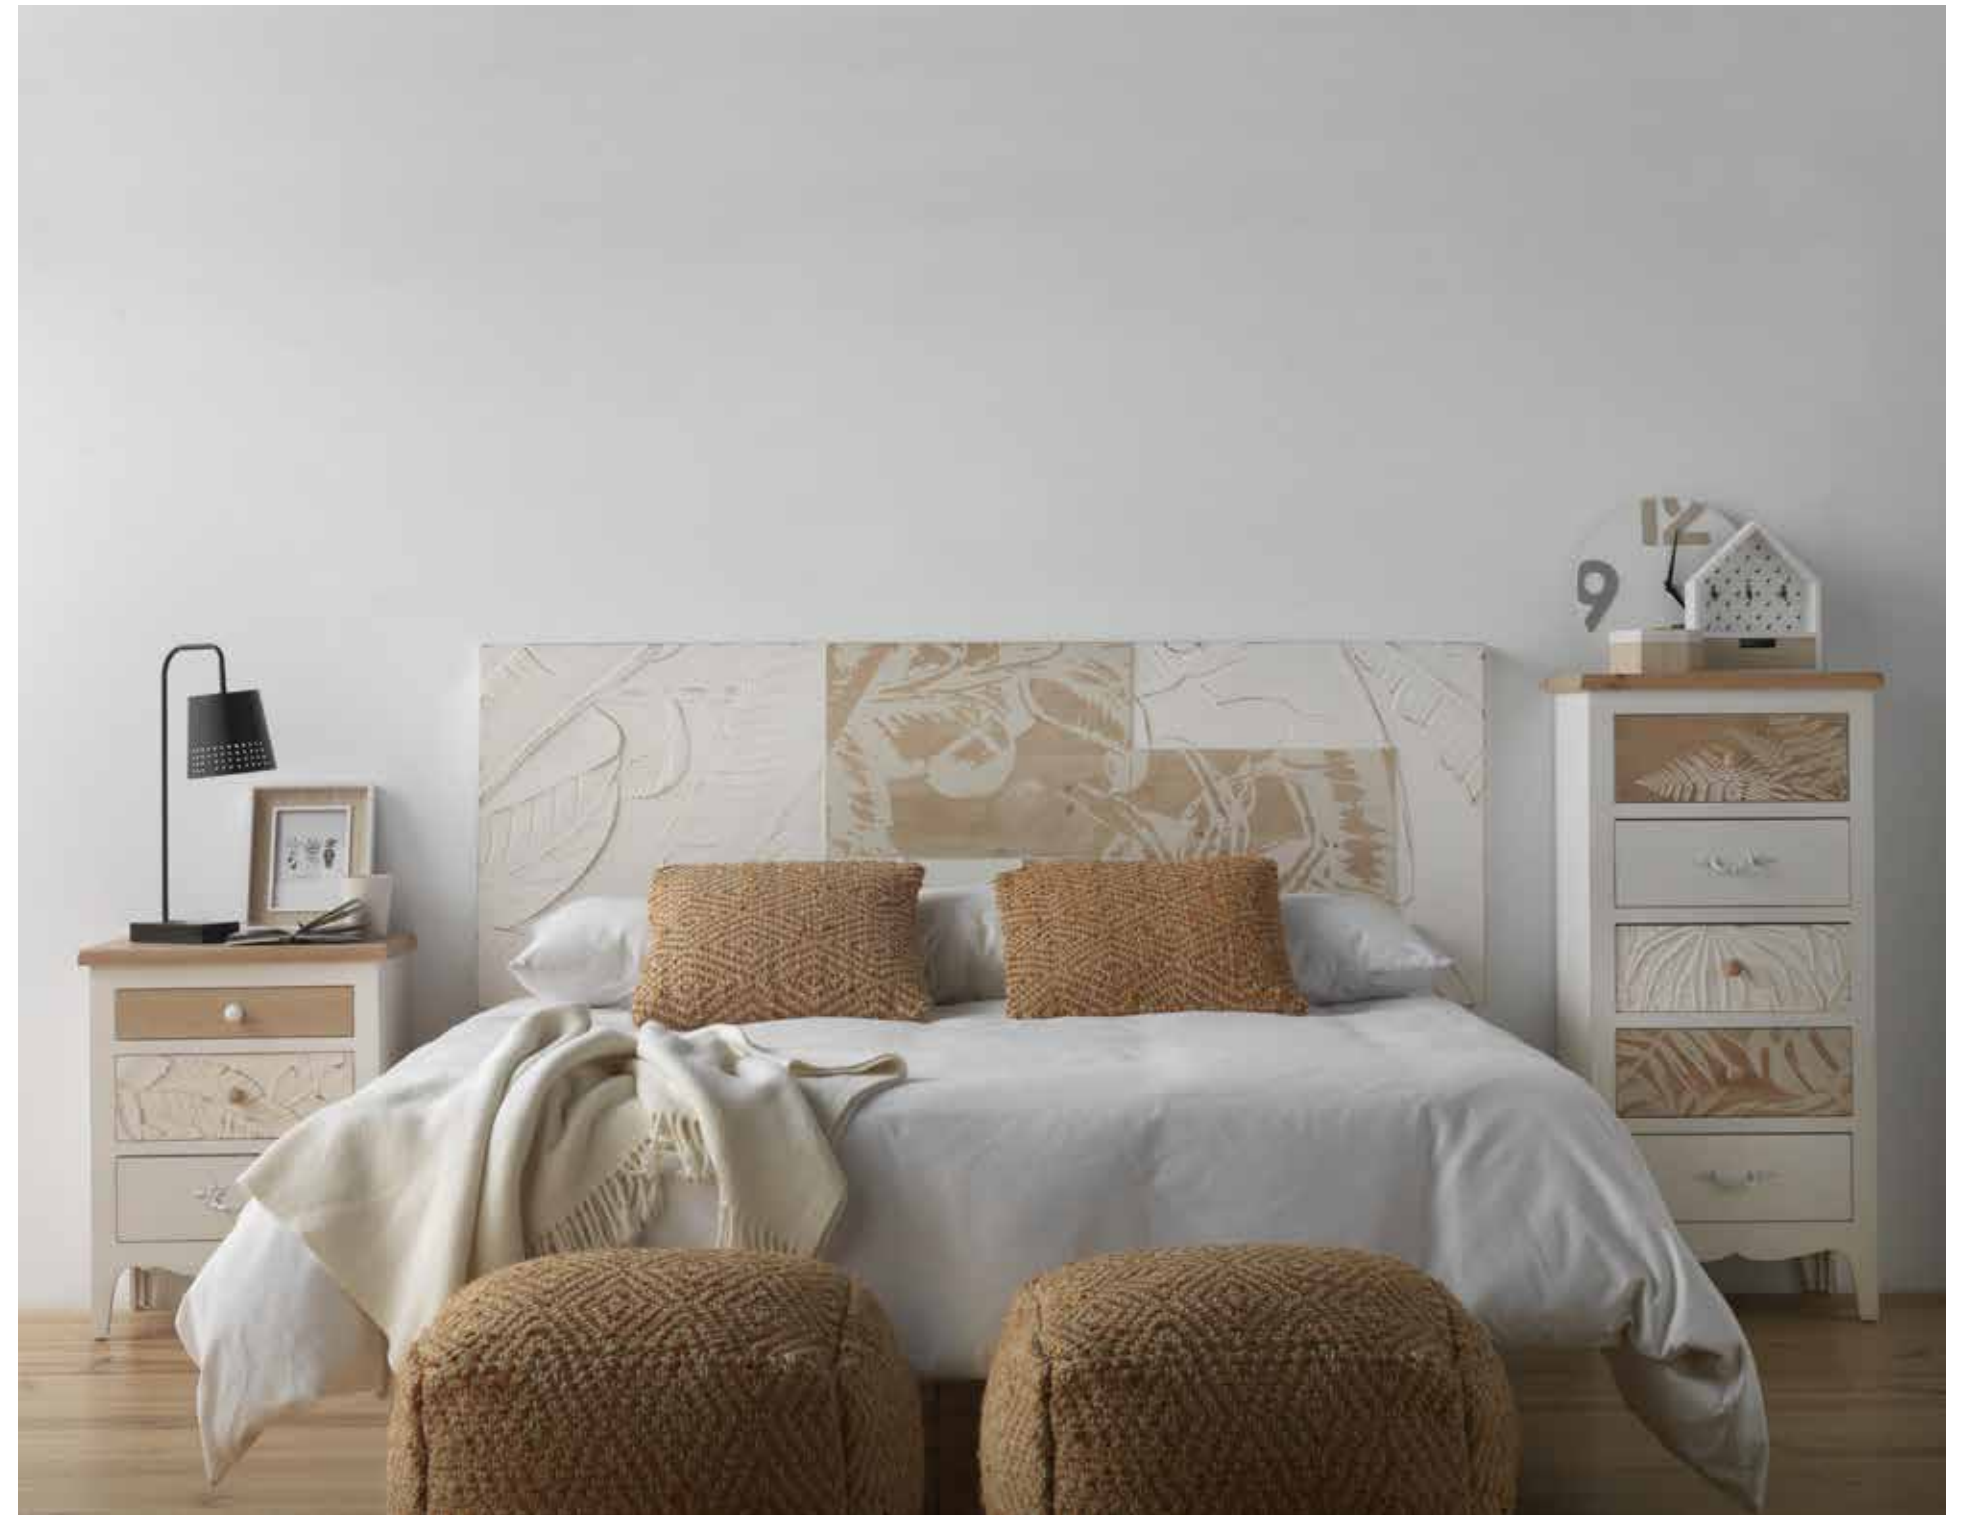

Tablero DMF chapado en abeto, frontis de cajones y puertas decorado.

Panneau MDF plaqué en sapin, façade de tiroirs et portes décorés.