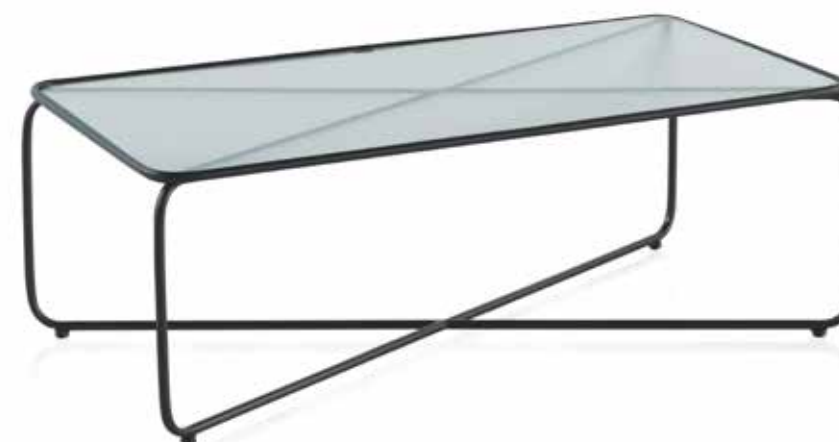

Ref: 10324
Mesa centro / Table basse
110 x 56 x 38