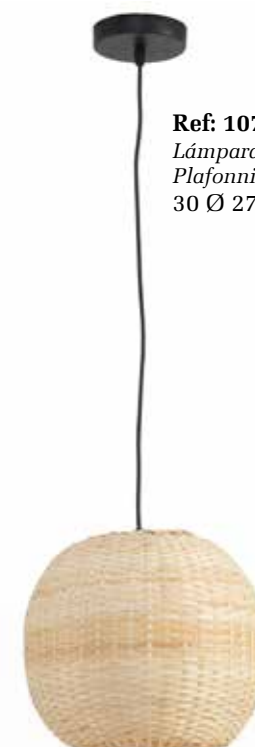

Ref: 10719
Lámpara
Lampe
21 Ø 30

Ref: 10720
Lámpara
Lampe
30 Ø 48

Ref: 10718
Lámpara
Lampe
45x35x170

Ref: 10721
Lámpara
Lampe
50 Ø 146

Ref: 10723
Lámpara
Lampe
33 Ø 27

Ref: 10724
Lámpara
Lampe
40 Ø 22

Ref: 10728
Lámpara
Lampe
40 Ø 156

Ref: 10727
Lámpara
Lampe
33 Ø 153

Ref: 10726
Lámpara
Lampe
24 Ø 44

Ref: 10725
Lámpara
Lampe
24 Ø 44

Ref: 10730
Lámpara suspensión
Plafonnier
40 Ø 20

Ref: 10715
Lámpara suspensión
Plafonnier
40 Ø 26

Ref: 10729
Lámpara suspensión
Plafonnier
30 Ø 27

Ref: 10716
Lámpara suspensión
Plafonnier
30 Ø 27

Ref: 10714
Lámpara suspensión
Plafonnier
40 Ø 13

Ref: 10717
Lámpara suspensión
Plafonnier
50 Ø 20

Base y estructura de metal, con pantalla en fibras naturales. Bombillas no incluidas.