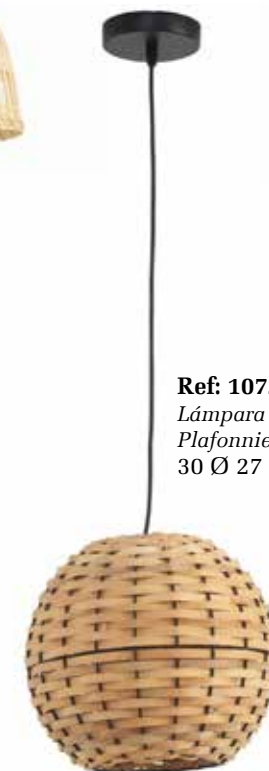

Ref: 10727
Lámpara
Lampe
33 Ø 153

Ref: 10726
Lámpara
Lampe
24 Ø 44

Ref: 10725
Lámpara
Lampe
24 Ø 44

Ref: 10730
Lámpara suspensión
Plafonnier
40 Ø 20

Ref: 10715
Lámpara suspensión
Plafonnier
40 Ø 26

Ref: 10729
Lámpara suspensión
Plafonnier
30 Ø 27