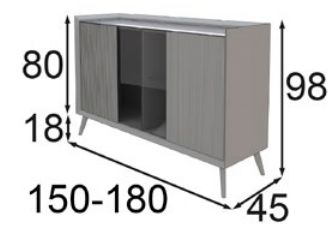

41310 140x90cm
41311 160x90cm
41312 180x90cm