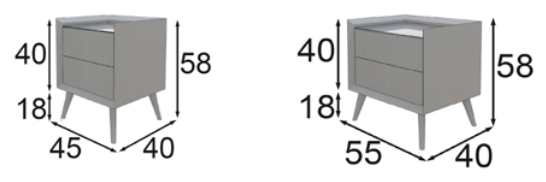

Acabados: 120 / 150 / Cristal ahumado / Tapizado Paris Light Blue

Medidas de cabecero

- | | |
|-------------------|--------------------|
| 55045 Colchón 90 | 55051 Con base 90 |
| 55046 Colchón 135 | 55052 Con base 135 |
| 55047 Colchón 150 | 55053 Con base 150 |
| 55048 Colchón 160 | 55054 Con base 160 |
| 55049 Colchón 180 | 55055 Con base 180 |
| 55050 Colchón 193 | 55056 Con base 193 |

Medidas de mesitas de noche

Medidas de bancada

- | |
|--------------------------------|
| 55105 Base para Colchón de 90 |
| 55106 Base para Colchón de 135 |
| 55107 Base para Colchón de 150 |
| 55108 Base para Colchón de 160 |
| 55109 Base para Colchón de 180 |
| 55110 Base para Colchón de 193 |

Acabados: 120 / 150
Cristal ahumado
Tapizado Paris Mouse

Medidas de cabecero

- | | |
|-------------------|--------------------|
| 55045 Colchón 90 | 55051 Con base 90 |
| 55046 Colchón 135 | 55052 Con base 135 |
| 55047 Colchón 150 | 55053 Con base 150 |
| 55048 Colchón 160 | 55054 Con base 160 |
| 55049 Colchón 180 | 55055 Con base 180 |
| 55050 Colchón 193 | 55056 Con base 193 |

Medidas de mesitas de noche

Medidas de bancada

- 55105 Base para Colchón de 90
- 55106 Base para Colchón de 135
- 55107 Base para Colchón de 150
- 55108 Base para Colchón de 160
- 55109 Base para Colchón de 180
- 55110 Base para Colchón de 193