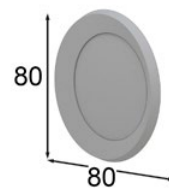

Medidas de mesitas de noche

Medidas de bancada

- 55105 Base para Colchón de 90
- 55106 Base para Colchón de 135
- 55107 Base para Colchón de 150
- 55108 Base para Colchón de 160
- 55109 Base para Colchón de 180
- 55110 Base para Colchón de 193

Medidas de mesitas de noche

Medidas de bancada

55105 Base para Colchón de 90
55106 Base para Colchón de 135
55107 Base para Colchón de 150
55108 Base para Colchón de 160
55109 Base para Colchón de 180
55110 Base para Colchón de 193

Acabados: 120 / 150
Cristal ahumado
Tapizado Paris Mouse

Medidas de cabecero

55030 Colchón 90	55036 Con base 90
55031 Colchón 135	55037 Con base 135
55032 Colchón 150	55038 Con base 150
55033 Colchón 160	55039 Con base 160
55034 Colchón 180	55040 Con base 180
55035 Colchón 193	55041 Con base 193