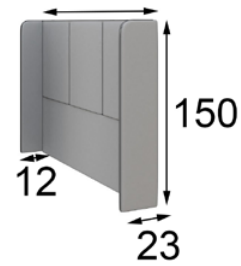

mediterráneo
by franco furniture

mediterráneo

Acabados: 120 / 150 / Cristal ahumado / Tapizado Paris Cream

100 a 203

Medidas de cabecero

- | | |
|-------------------|--------------------|
| 55030 Colchón 90 | 55036 Con base 90 |
| 55031 Colchón 135 | 55037 Con base 135 |
| 55032 Colchón 150 | 55038 Con base 150 |
| 55033 Colchón 160 | 55039 Con base 160 |
| 55034 Colchón 180 | 55040 Con base 180 |
| 55035 Colchón 193 | 55041 Con base 193 |

Medidas de mesitas de noche

Medidas de bancada

MD01

- | |
|--------------------------------|
| 55105 Base para Colchón de 90 |
| 55106 Base para Colchón de 135 |
| 55107 Base para Colchón de 150 |
| 55108 Base para Colchón de 160 |
| 55109 Base para Colchón de 180 |
| 55110 Base para Colchón de 193 |