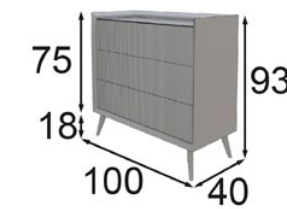

Medidas de mesitas de noche

Medidas de bancada

MD01

- | |
|--------------------------------|
| 55105 Base para Colchón de 90 |
| 55106 Base para Colchón de 135 |
| 55107 Base para Colchón de 150 |
| 55108 Base para Colchón de 160 |
| 55109 Base para Colchón de 180 |
| 55110 Base para Colchón de 193 |

Medidas de mesitas de noche

Medidas de bancada

- | |
|--------------------------------|
| 55105 Base para Colchón de 90 |
| 55106 Base para Colchón de 135 |
| 55107 Base para Colchón de 150 |
| 55108 Base para Colchón de 160 |
| 55109 Base para Colchón de 180 |
| 55110 Base para Colchón de 193 |