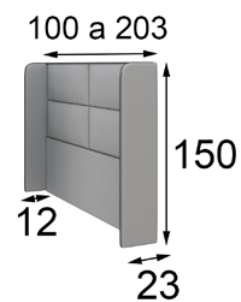

mediterráneo
by franco furniture

mediterráneo

Acabados: 120 / 150 / Cristal ahumado / Tapizado Paris Cream

100 a 203

Medidas de cabecero

- | | |
|-------------------|--------------------|
| 55030 Colchón 90 | 55036 Con base 90 |
| 55031 Colchón 135 | 55037 Con base 135 |
| 55032 Colchón 150 | 55038 Con base 150 |
| 55033 Colchón 160 | 55039 Con base 160 |
| 55034 Colchón 180 | 55040 Con base 180 |
| 55035 Colchón 193 | 55041 Con base 193 |

Medidas de mesitas de noche

Medidas de bancada

MD01

- | |
|--------------------------------|
| 55105 Base para Colchón de 90 |
| 55106 Base para Colchón de 135 |
| 55107 Base para Colchón de 150 |
| 55108 Base para Colchón de 160 |
| 55109 Base para Colchón de 180 |
| 55110 Base para Colchón de 193 |

Acabados: 120 / 150 / Cristal ahumado / Tapizado Paris Light Blue

Medidas de cabecero

- | | |
|-------------------|--------------------|
| 55045 Colchón 90 | 55051 Con base 90 |
| 55046 Colchón 135 | 55052 Con base 135 |
| 55047 Colchón 150 | 55053 Con base 150 |
| 55048 Colchón 160 | 55054 Con base 160 |
| 55049 Colchón 180 | 55055 Con base 180 |
| 55050 Colchón 193 | 55056 Con base 193 |

Medidas de mesitas de noche

Medidas de bancada

- | |
|--------------------------------|
| 55105 Base para Colchón de 90 |
| 55106 Base para Colchón de 135 |
| 55107 Base para Colchón de 150 |
| 55108 Base para Colchón de 160 |
| 55109 Base para Colchón de 180 |
| 55110 Base para Colchón de 193 |