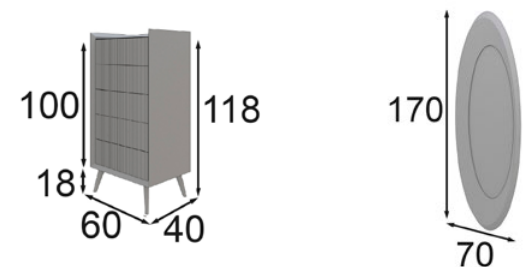

Medidas de mesitas de noche

Medidas de bancada

MD01

- | |
|--------------------------------|
| 55105 Base para Colchón de 90 |
| 55106 Base para Colchón de 135 |
| 55107 Base para Colchón de 150 |
| 55108 Base para Colchón de 160 |
| 55109 Base para Colchón de 180 |
| 55110 Base para Colchón de 193 |

Acabados: 120 / 150 / Cristal ahumado / Tapizado Paris Light Blue

Medidas de cabecero

- | | |
|-------------------|--------------------|
| 55045 Colchón 90 | 55051 Con base 90 |
| 55046 Colchón 135 | 55052 Con base 135 |
| 55047 Colchón 150 | 55053 Con base 150 |
| 55048 Colchón 160 | 55054 Con base 160 |
| 55049 Colchón 180 | 55055 Con base 180 |
| 55050 Colchón 193 | 55056 Con base 193 |

Medidas de mesitas de noche

Medidas de bancada

- | |
|--------------------------------|
| 55105 Base para Colchón de 90 |
| 55106 Base para Colchón de 135 |
| 55107 Base para Colchón de 150 |
| 55108 Base para Colchón de 160 |
| 55109 Base para Colchón de 180 |
| 55110 Base para Colchón de 193 |