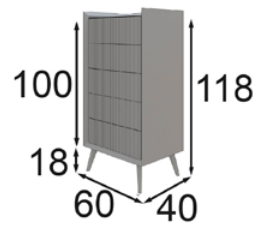

Medidas de mesitas de noche

Medidas de bancada

- | |
|--------------------------------|
| 55105 Base para Colchón de 90 |
| 55106 Base para Colchón de 135 |
| 55107 Base para Colchón de 150 |
| 55108 Base para Colchón de 160 |
| 55109 Base para Colchón de 180 |
| 55110 Base para Colchón de 193 |

Acabados: 120 / 150
Cristal ahumado
Tapizado Paris Mouse

Medidas de cabecero

- | | |
|-------------------|--------------------|
| 55045 Colchón 90 | 55051 Con base 90 |
| 55046 Colchón 135 | 55052 Con base 135 |
| 55047 Colchón 150 | 55053 Con base 150 |
| 55048 Colchón 160 | 55054 Con base 160 |
| 55049 Colchón 180 | 55055 Con base 180 |
| 55050 Colchón 193 | 55056 Con base 193 |

Medidas de mesitas de noche

Medidas de bancada

- 55105 Base para Colchón de 90
- 55106 Base para Colchón de 135
- 55107 Base para Colchón de 150
- 55108 Base para Colchón de 160
- 55109 Base para Colchón de 180
- 55110 Base para Colchón de 193