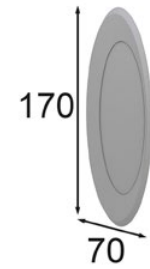

Medidas de mesitas de noche

Medidas de bancada

- | |
|--------------------------------|
| 55105 Base para Colchón de 90 |
| 55106 Base para Colchón de 135 |
| 55107 Base para Colchón de 150 |
| 55108 Base para Colchón de 160 |
| 55109 Base para Colchón de 180 |
| 55110 Base para Colchón de 193 |

Acabados: 120 / 150
Cristal ahumado
Tapizado Paris Mouse

Medidas de cabecero

- | | |
|-------------------|--------------------|
| 55045 Colchón 90 | 55051 Con base 90 |
| 55046 Colchón 135 | 55052 Con base 135 |
| 55047 Colchón 150 | 55053 Con base 150 |
| 55048 Colchón 160 | 55054 Con base 160 |
| 55049 Colchón 180 | 55055 Con base 180 |
| 55050 Colchón 193 | 55056 Con base 193 |

Medidas de mesitas de noche

Medidas de bancada

- 55105 Base para Colchón de 90
- 55106 Base para Colchón de 135
- 55107 Base para Colchón de 150
- 55108 Base para Colchón de 160
- 55109 Base para Colchón de 180
- 55110 Base para Colchón de 193