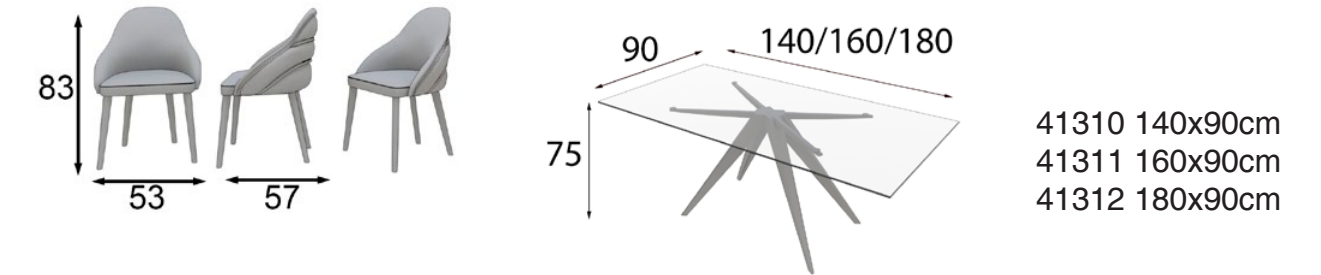

* Opcional focos LED: 2 focos 55p
* Opcional cajonera 80p / Unidad