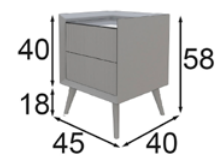

mediterráneo
by franco furniture

mediterráneo

Acabados: 120 / 150 / Cristal ahumado / Tapizado Paris Cream

100 a 203

Medidas de cabecero

- | | |
|-------------------|--------------------|
| 55030 Colchón 90 | 55036 Con base 90 |
| 55031 Colchón 135 | 55037 Con base 135 |
| 55032 Colchón 150 | 55038 Con base 150 |
| 55033 Colchón 160 | 55039 Con base 160 |
| 55034 Colchón 180 | 55040 Con base 180 |
| 55035 Colchón 193 | 55041 Con base 193 |

Medidas de mesitas de noche

Medidas de bancada

MD01

- | |
|--------------------------------|
| 55105 Base para Colchón de 90 |
| 55106 Base para Colchón de 135 |
| 55107 Base para Colchón de 150 |
| 55108 Base para Colchón de 160 |
| 55109 Base para Colchón de 180 |
| 55110 Base para Colchón de 193 |