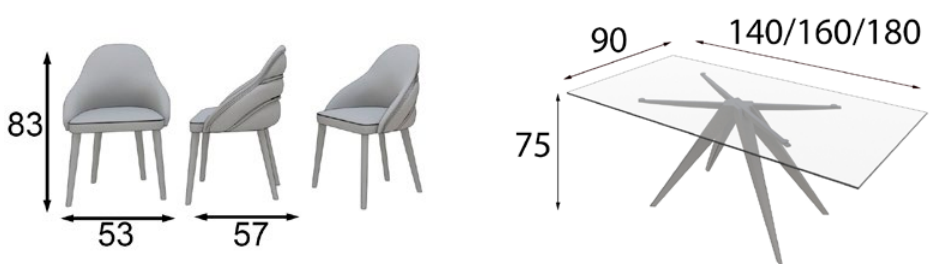

MD12

Acabados: 120 / 150 / Cristal ahumado / Tapizado Paris Antracite y Cream

- 41310 140x90cm
- 41311 160x90cm
- 41312 180x90cm