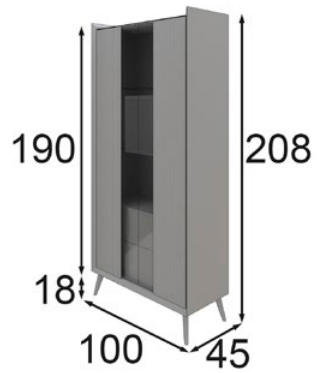

MD10

GRUPO MUEBLES **INTERMOBEL**

* Opcional focos LED: 2 focos 55p
* Opcional cajonera 80p / Unidad

MD11

Acabados: 120 / 150
Cristal ahumado

* Opcional focos LED: 2 focos 55p
* Opcional cajonera 80p / Unidad