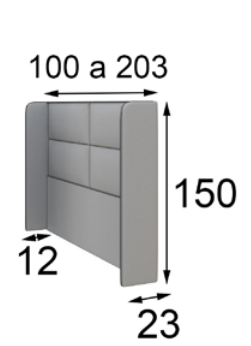

Medidas de mesitas de noche

Medidas de bancada

MD01

- | |
|--------------------------------|
| 55105 Base para Colchón de 90 |
| 55106 Base para Colchón de 135 |
| 55107 Base para Colchón de 150 |
| 55108 Base para Colchón de 160 |
| 55109 Base para Colchón de 180 |
| 55110 Base para Colchón de 193 |

Acabados: 120 / 150 / Cristal ahumado / Tapizado Paris Light Blue

Medidas de cabecero

- | | |
|-------------------|--------------------|
| 55045 Colchón 90 | 55051 Con base 90 |
| 55046 Colchón 135 | 55052 Con base 135 |
| 55047 Colchón 150 | 55053 Con base 150 |
| 55048 Colchón 160 | 55054 Con base 160 |
| 55049 Colchón 180 | 55055 Con base 180 |
| 55050 Colchón 193 | 55056 Con base 193 |

Medidas de mesitas de noche

Medidas de bancada

- | |
|--------------------------------|
| 55105 Base para Colchón de 90 |
| 55106 Base para Colchón de 135 |
| 55107 Base para Colchón de 150 |
| 55108 Base para Colchón de 160 |
| 55109 Base para Colchón de 180 |
| 55110 Base para Colchón de 193 |

Acabados: 120 / 150
Cristal ahumado
Tapizado Paris Mouse

Medidas de cabecero

- | | |
|-------------------|--------------------|
| 55045 Colchón 90 | 55051 Con base 90 |
| 55046 Colchón 135 | 55052 Con base 135 |
| 55047 Colchón 150 | 55053 Con base 150 |
| 55048 Colchón 160 | 55054 Con base 160 |
| 55049 Colchón 180 | 55055 Con base 180 |
| 55050 Colchón 193 | 55056 Con base 193 |