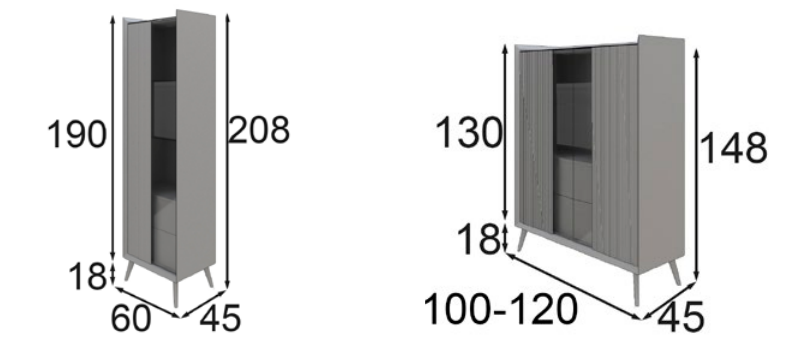

MD17

GRUPO
MUEBLES
INTERMOBEL

* Opcional focos LED: 2 focos 55p
* Opcional cajonera 80p / Unidad

PARIS

IMPORTANTE: Estos acabados son orientativos, consultar siempre muestra física antes de realizar el pedido.