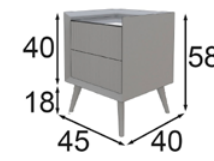

Acabados: 120 / 150
Cristal ahumado
Tapizado Paris Mouse

55030 Colchón 90	55036 Con base 90
55031 Colchón 135	55037 Con base 135
55032 Colchón 150	55038 Con base 150
55033 Colchón 160	55039 Con base 160
55034 Colchón 180	55040 Con base 180
55035 Colchón 193	55041 Con base 193

55105 Base para Colchón de 90
55106 Base para Colchón de 135
55107 Base para Colchón de 150
55108 Base para Colchón de 160
55109 Base para Colchón de 180
55110 Base para Colchón de 193