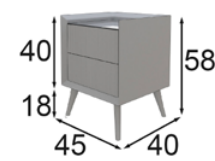

Medidas de mesitas de noche

Medidas de bancada

MD01

- | |
|--------------------------------|
| 55105 Base para Colchón de 90 |
| 55106 Base para Colchón de 135 |
| 55107 Base para Colchón de 150 |
| 55108 Base para Colchón de 160 |
| 55109 Base para Colchón de 180 |
| 55110 Base para Colchón de 193 |

Medidas de mesitas de noche

Medidas de bancada

- | |
|--------------------------------|
| 55105 Base para Colchón de 90 |
| 55106 Base para Colchón de 135 |
| 55107 Base para Colchón de 150 |
| 55108 Base para Colchón de 160 |
| 55109 Base para Colchón de 180 |
| 55110 Base para Colchón de 193 |