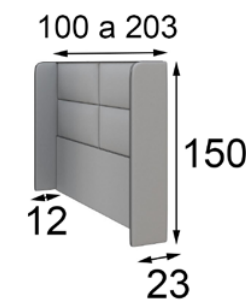

Medidas de mesitas de noche

Medidas de bancada

- 55105 Base para Colchón de 90
- 55106 Base para Colchón de 135
- 55107 Base para Colchón de 150
- 55108 Base para Colchón de 160
- 55109 Base para Colchón de 180
- 55110 Base para Colchón de 193

MD03

MD04

Acabados: 120 / 150
Cristal ahumado
Tapizado Paris Mouse

MD04

Medidas de cabecero

55045 Colchón 90	55051 Con base 90
55046 Colchón 135	55052 Con base 135
55047 Colchón 150	55053 Con base 150
55048 Colchón 160	55054 Con base 160
55049 Colchón 180	55055 Con base 180
55050 Colchón 193	55056 Con base 193

Medidas de mesitas de noche

Medidas de bancada

55105 Base para Colchón de 90
55106 Base para Colchón de 135
55107 Base para Colchón de 150
55108 Base para Colchón de 160
55109 Base para Colchón de 180
55110 Base para Colchón de 193