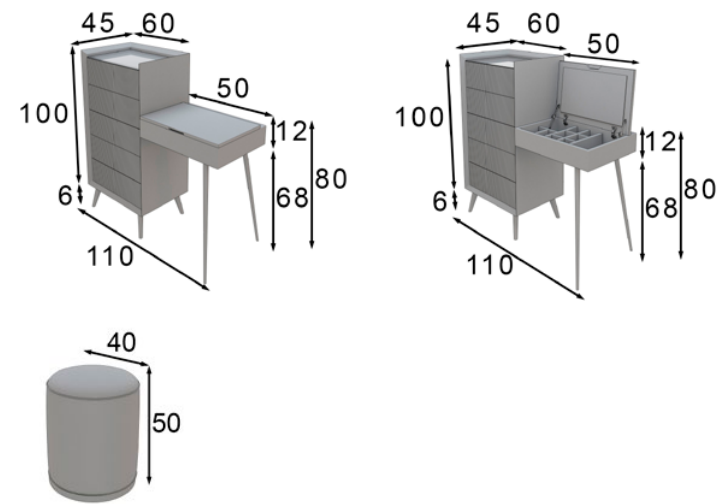

Medidas de mesitas de noche

Medidas de bancada

55105 Base para Colchón de 90
55106 Base para Colchón de 135
55107 Base para Colchón de 150
55108 Base para Colchón de 160
55109 Base para Colchón de 180
55110 Base para Colchón de 193

Acabados: 120 / 150
Cristal ahumado
Tapizado Paris Mouse

Medidas de cabecero

55030 Colchón 90	55036 Con base 90
55031 Colchón 135	55037 Con base 135
55032 Colchón 150	55038 Con base 150
55033 Colchón 160	55039 Con base 160
55034 Colchón 180	55040 Con base 180
55035 Colchón 193	55041 Con base 193