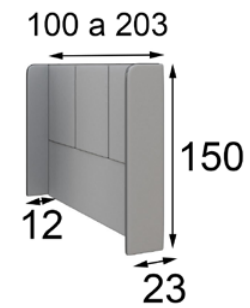

Medidas de mesitas de noche

Medidas de bancada

55105 Base para Colchón de 90
55106 Base para Colchón de 135
55107 Base para Colchón de 150
55108 Base para Colchón de 160
55109 Base para Colchón de 180
55110 Base para Colchón de 193

Acabados: 120 / 150
Cristal ahumado
Tapizado Paris Mouse

Medidas de cabecero

55030 Colchón 90	55036 Con base 90
55031 Colchón 135	55037 Con base 135
55032 Colchón 150	55038 Con base 150
55033 Colchón 160	55039 Con base 160
55034 Colchón 180	55040 Con base 180
55035 Colchón 193	55041 Con base 193