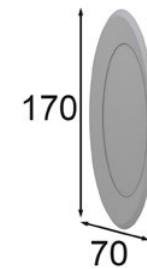

Medidas de mesitas de noche

Medidas de bancada

MD01

- | |
|--------------------------------|
| 55105 Base para Colchón de 90 |
| 55106 Base para Colchón de 135 |
| 55107 Base para Colchón de 150 |
| 55108 Base para Colchón de 160 |
| 55109 Base para Colchón de 180 |
| 55110 Base para Colchón de 193 |

Acabados: 120 / 150 / Cristal ahumado / Tapizado Paris Light Blue

Medidas de cabecero

- | | |
|-------------------|--------------------|
| 55045 Colchón 90 | 55051 Con base 90 |
| 55046 Colchón 135 | 55052 Con base 135 |
| 55047 Colchón 150 | 55053 Con base 150 |
| 55048 Colchón 160 | 55054 Con base 160 |
| 55049 Colchón 180 | 55055 Con base 180 |
| 55050 Colchón 193 | 55056 Con base 193 |

Medidas de mesitas de noche

Medidas de bancada

- | |
|--------------------------------|
| 55105 Base para Colchón de 90 |
| 55106 Base para Colchón de 135 |
| 55107 Base para Colchón de 150 |
| 55108 Base para Colchón de 160 |
| 55109 Base para Colchón de 180 |
| 55110 Base para Colchón de 193 |