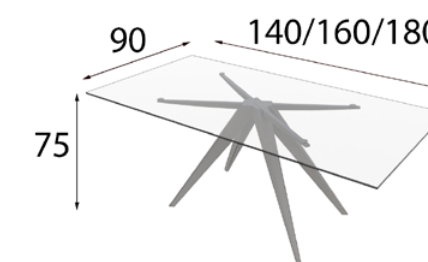

- 41310 140x90cm
- 41311 160x90cm
- 41312 180x90cm

* Opcional focos LED: 2 focos 55p