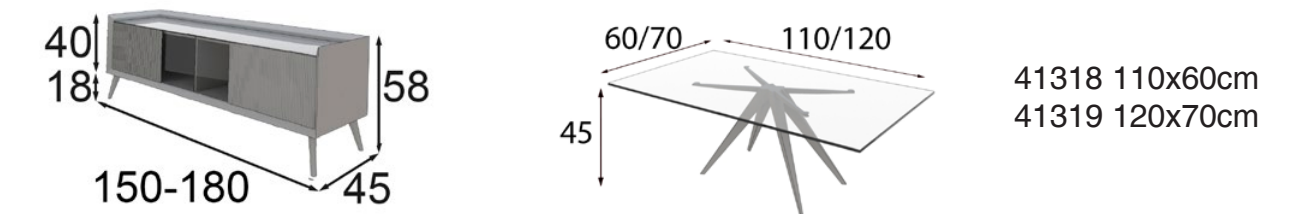

* Opcional focos LED: 2 focos 55p
* Opcional cajonera 80p / Unidad