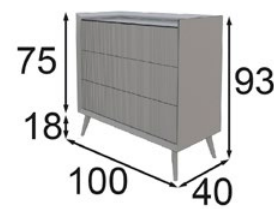

MD04

Acabados: 120 / 150
Cristal ahumado
Tapizado Paris Mouse