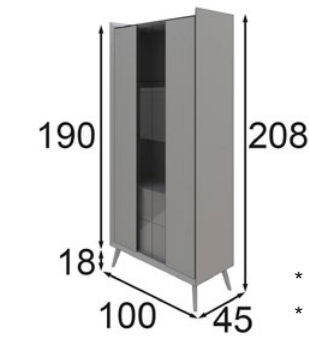

* Opcional focos LED: 2 focos 55p
* Opcional cajonera 80p / Unidad

GRUPO
INTERMOBEL