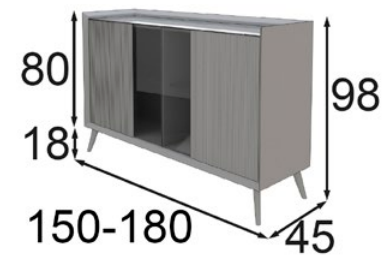

MD10

GRUPO MUEBLES **INTERMOBEL**

* Opcional focos LED: 2 focos 55p
* Opcional cajonera 80p / Unidad