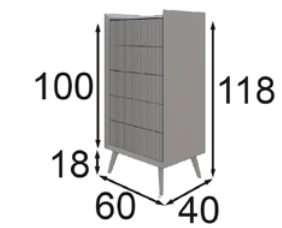

Medidas de mesitas de noche

Medidas de bancada

MD01

- | |
|--------------------------------|
| 55105 Base para Colchón de 90 |
| 55106 Base para Colchón de 135 |
| 55107 Base para Colchón de 150 |
| 55108 Base para Colchón de 160 |
| 55109 Base para Colchón de 180 |
| 55110 Base para Colchón de 193 |

Acabados: 120 / 150 / Cristal ahumado / Tapizado Paris Light Blue

Medidas de cabecero

- | | |
|-------------------|--------------------|
| 55045 Colchón 90 | 55051 Con base 90 |
| 55046 Colchón 135 | 55052 Con base 135 |
| 55047 Colchón 150 | 55053 Con base 150 |
| 55048 Colchón 160 | 55054 Con base 160 |
| 55049 Colchón 180 | 55055 Con base 180 |
| 55050 Colchón 193 | 55056 Con base 193 |

Medidas de mesitas de noche

Medidas de bancada

- | |
|--------------------------------|
| 55105 Base para Colchón de 90 |
| 55106 Base para Colchón de 135 |
| 55107 Base para Colchón de 150 |
| 55108 Base para Colchón de 160 |
| 55109 Base para Colchón de 180 |
| 55110 Base para Colchón de 193 |