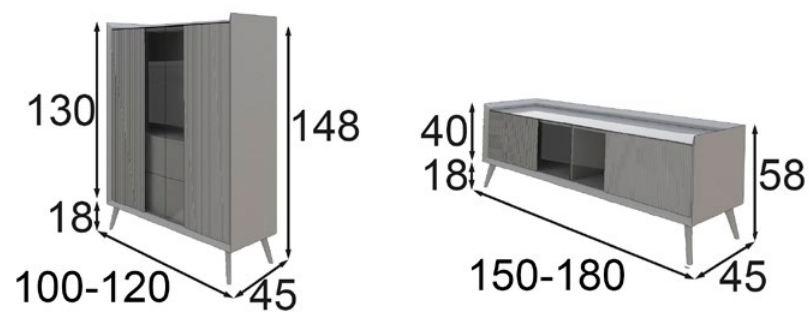

MD16

GRUPO MUEBLES
INTERMOBEL

* Opcional focos LED: 2 focos 55p
* Opcional cajonera 80p / Unidad