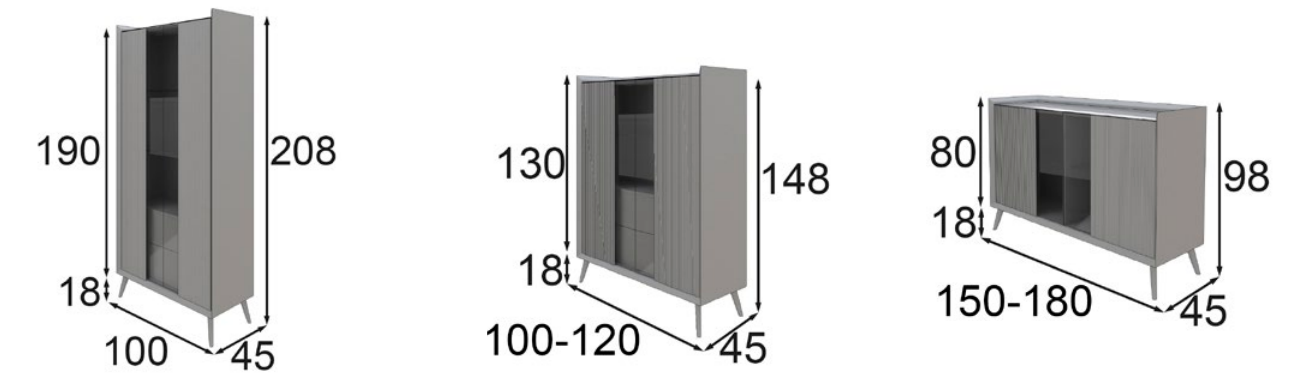

* Opcional focos LED: 2 focos 55p
* Opcional cajonera 80p / Unidad