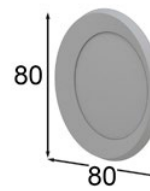

Medidas de mesitas de noche

Medidas de bancada

- | |
|--------------------------------|
| 55105 Base para Colchón de 90 |
| 55106 Base para Colchón de 135 |
| 55107 Base para Colchón de 150 |
| 55108 Base para Colchón de 160 |
| 55109 Base para Colchón de 180 |
| 55110 Base para Colchón de 193 |

Acabados: 120 / 150
Cristal ahumado
Tapizado Paris Mouse

Medidas de cabecero

- | | |
|-------------------|--------------------|
| 55045 Colchón 90 | 55051 Con base 90 |
| 55046 Colchón 135 | 55052 Con base 135 |
| 55047 Colchón 150 | 55053 Con base 150 |
| 55048 Colchón 160 | 55054 Con base 160 |
| 55049 Colchón 180 | 55055 Con base 180 |
| 55050 Colchón 193 | 55056 Con base 193 |

Medidas de mesitas de noche

Medidas de bancada

- 55105 Base para Colchón de 90
- 55106 Base para Colchón de 135
- 55107 Base para Colchón de 150
- 55108 Base para Colchón de 160
- 55109 Base para Colchón de 180
- 55110 Base para Colchón de 193

MD03

MD04

Acabados: 120 / 150
Cristal ahumado
Tapizado Paris Mouse

MD04

Medidas de cabecero

55045 Colchón 90	55051 Con base 90
55046 Colchón 135	55052 Con base 135
55047 Colchón 150	55053 Con base 150
55048 Colchón 160	55054 Con base 160
55049 Colchón 180	55055 Con base 180
55050 Colchón 193	55056 Con base 193