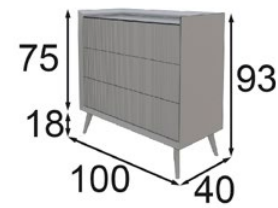

Acabados: 120 / 150
Cristal ahumado
Tapizado Paris Mouse

Medidas de cabecero

55030 Colchón 90	55036 Con base 90
55031 Colchón 135	55037 Con base 135
55032 Colchón 150	55038 Con base 150
55033 Colchón 160	55039 Con base 160
55034 Colchón 180	55040 Con base 180
55035 Colchón 193	55041 Con base 193

Medidas de mesitas de noche