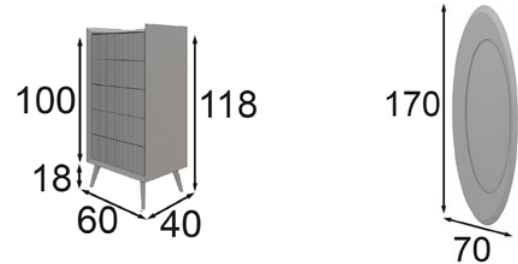

Medidas de mesitas de noche

Medidas de bancada

55105 Base para Colchón de 90
55106 Base para Colchón de 135
55107 Base para Colchón de 150
55108 Base para Colchón de 160
55109 Base para Colchón de 180
55110 Base para Colchón de 193

Acabados: 120 / 150
Cristal ahumado
Tapizado Paris Mouse

Medidas de cabecero

55030 Colchón 90	55036 Con base 90
55031 Colchón 135	55037 Con base 135
55032 Colchón 150	55038 Con base 150
55033 Colchón 160	55039 Con base 160
55034 Colchón 180	55040 Con base 180
55035 Colchón 193	55041 Con base 193