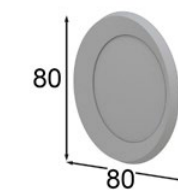

Medidas de mesitas de noche

Medidas de bancada

MD01

- | |
|--------------------------------|
| 55105 Base para Colchón de 90 |
| 55106 Base para Colchón de 135 |
| 55107 Base para Colchón de 150 |
| 55108 Base para Colchón de 160 |
| 55109 Base para Colchón de 180 |
| 55110 Base para Colchón de 193 |

Acabados: 120 / 150 / Cristal ahumado / Tapizado Paris Light Blue

Medidas de cabecero

- | | |
|-------------------|--------------------|
| 55045 Colchón 90 | 55051 Con base 90 |
| 55046 Colchón 135 | 55052 Con base 135 |
| 55047 Colchón 150 | 55053 Con base 150 |
| 55048 Colchón 160 | 55054 Con base 160 |
| 55049 Colchón 180 | 55055 Con base 180 |
| 55050 Colchón 193 | 55056 Con base 193 |

Medidas de mesitas de noche

Medidas de bancada

- | |
|--------------------------------|
| 55105 Base para Colchón de 90 |
| 55106 Base para Colchón de 135 |
| 55107 Base para Colchón de 150 |
| 55108 Base para Colchón de 160 |
| 55109 Base para Colchón de 180 |
| 55110 Base para Colchón de 193 |