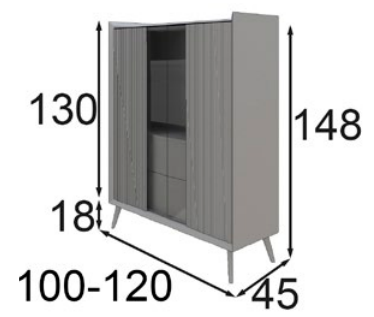

* Opcional focos LED: 2 focos 55p
* Opcional cajonera 80p / Unidad

MD09

Acabados: 120 / 150
Cristal ahumado

MD10

Acabados: 120 / 150
Cristal ahumado