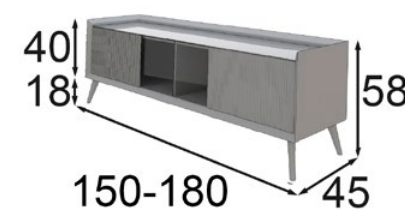

- 41310 140x90cm
- 41311 160x90cm
- 41312 180x90cm

* Opcional focos LED: 2 focos 55p