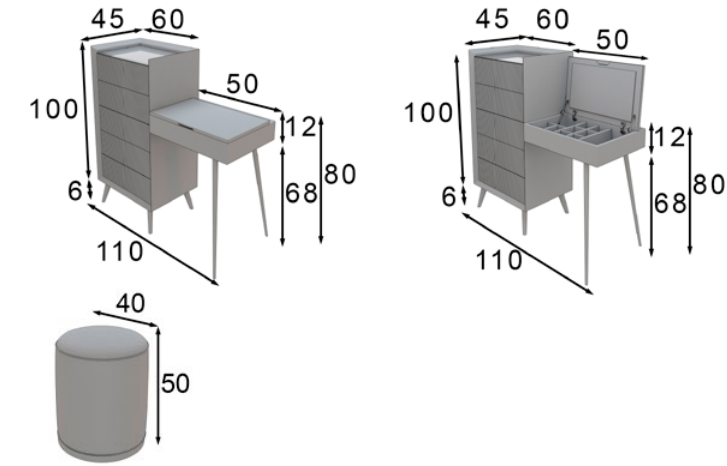

Medidas de mesitas de noche

Medidas de bancada

55105 Base para Colchón de 90
55106 Base para Colchón de 135
55107 Base para Colchón de 150
55108 Base para Colchón de 160
55109 Base para Colchón de 180
55110 Base para Colchón de 193

La parte de tocador irá por defecto al lado derecho como aparece en miniatura. Si se quiere en lado izquierdo se debe indicar en pedido.

La parte de tocador irá por defecto al lado derecho como aparece en miniatura. Si se quiere en lado izquierdo se debe indicar en pedido.