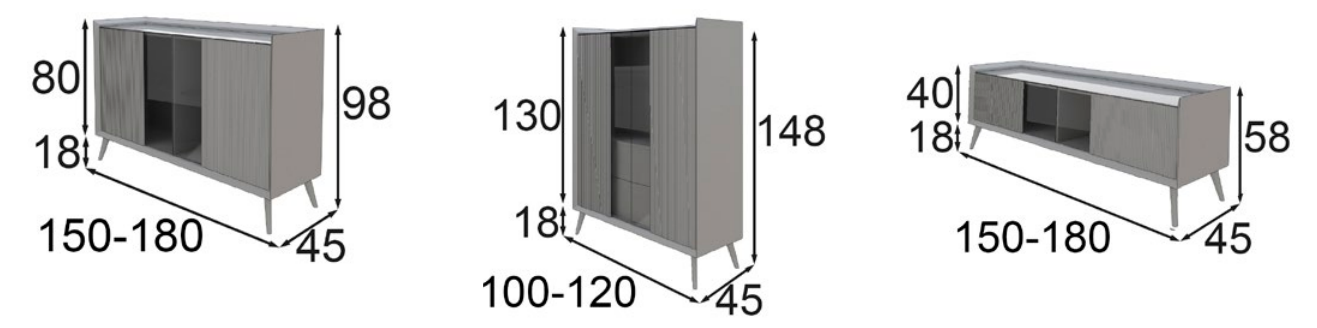

* Opcional focos LED: 2 focos 55p
* Opcional cajonera 80p / Unidad