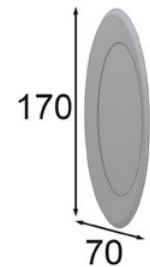

Medidas de mesitas de noche

Medidas de bancada

- 55105 Base para Colchón de 90
- 55106 Base para Colchón de 135
- 55107 Base para Colchón de 150
- 55108 Base para Colchón de 160
- 55109 Base para Colchón de 180
- 55110 Base para Colchón de 193

Medidas de mesitas de noche

Medidas de bancada

55105 Base para Colchón de 90
55106 Base para Colchón de 135
55107 Base para Colchón de 150
55108 Base para Colchón de 160
55109 Base para Colchón de 180
55110 Base para Colchón de 193

Acabados: 120 / 150
Cristal ahumado
Tapizado Paris Mouse

Medidas de cabecero

55030 Colchón 90	55036 Con base 90
55031 Colchón 135	55037 Con base 135
55032 Colchón 150	55038 Con base 150
55033 Colchón 160	55039 Con base 160
55034 Colchón 180	55040 Con base 180
55035 Colchón 193	55041 Con base 193