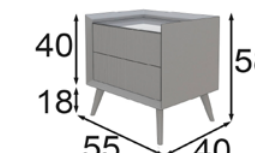

Medidas de mesitas de noche

Medidas de bancada

- 55105 Base para Colchón de 90
- 55106 Base para Colchón de 135
- 55107 Base para Colchón de 150
- 55108 Base para Colchón de 160
- 55109 Base para Colchón de 180
- 55110 Base para Colchón de 193

Medidas de mesitas de noche

Medidas de bancada

55105 Base para Colchón de 90
55106 Base para Colchón de 135
55107 Base para Colchón de 150
55108 Base para Colchón de 160
55109 Base para Colchón de 180
55110 Base para Colchón de 193