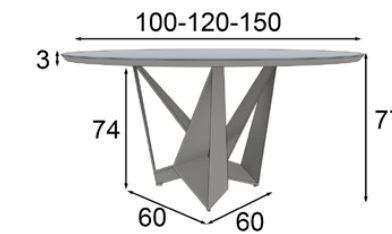

Cristal / Glass 1,2cm
COLOR 162

Melamina **LAVA STONE**
COLOR 150

GRUPO
INTERMOBEL

Porcelánico ALUMINIO
COLOR 158 / 042

muebles
INTERMOBEL

ME08
ARAÑA REDONDA

Ref	Medidas / Sizes (cm)	Mate / Matte Melaminico / Melamine 1,9cm	Cristal templado Tempered Glass 1,2cm	Porcelánico Ceramic 2,25cm
40179	100 Ø			
40169	120 Ø			
40170	150 Ø			

Cristal / Glass 1cm
COLOR 160

ME09
CLOE

Porcelánico **NERO**
COLOR 041

Melamina LAVA STONE
COLOR 150

Cristal / Glass 1,2cm
COLOR 151

Ref	Medidas / Sizes (cm)	Mate / Matte Melaminico / Melamine 1,9cm	Cristal templado Tempered Glass 1,2cm	Porcelánico Ceramic 2,25cm
41345	140 x 100			
41346	160 x 100			
41347	180 x 100			
41348	200 x 100			
41350	220 x 100			

GRUPO
MUEBLES
INTERMOBEL

ME09
CLOE

Porcelánico **IRON**
COLOR 150 / 184

Melamina **MÁRMOL ATENEA**
COLOR 150

Cristal / Glass 1,2cm
COLOR 210

ME10
JARA

Ref	Medidas / Sizes (cm)	Mate / Matte Melaminico / Melamine 1,9cm	Cristal templado Tempered Glass 1,2cm	Porcelánico Ceramic 2,25cm
43045	160 x 100			
43046	180 x 100			
43047	200 x 100			
43048	220 x 100			
43049	240 x 100			
43050	260 x 100			