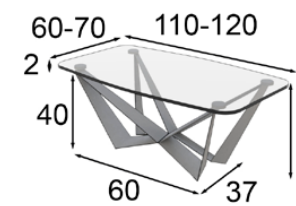

Porcelánico **NERO**
COLOR 150 / **043**

Porcelánico **ESTATUARIO**
COLOR 120 / 041

Melamina **GRAVITY ARENA**
COLOR 150

ME39c
ARAÑA CENTRO

Ref	Medidas / Sizes (cm)	Mate / Matte Melamínico / Melamine 1,9cm	Cristal templado Tempered Glass 1,2cm	Porcelánico Ceramic 2,25cm
43205	110 x 60	314	380	417
43206	120 x 70			

Porcelánico **NERO**
COLOR 150 / 041

Porcelánico **IRON**
COLOR 138 / 040

ME40c
DIANA set

Ref	Medidas / Sizes (cm)	Mate / Matte Melamínico / Melamine 1,9cm	Cristal templado Tempered Glass 1,2cm	Porcelánico Ceramic 2,25cm
58486	80Ø / 60Ø			