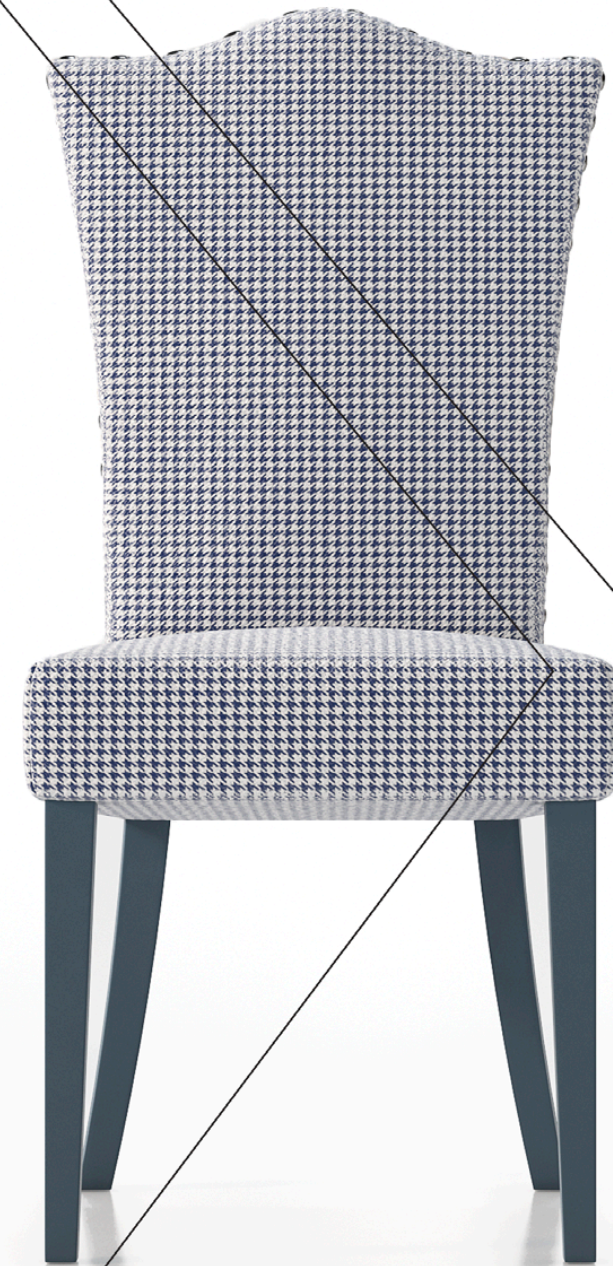

COLOR 262 / 004

Cristal / Glass 1,2cm
COLOR 120 / 151

Cristal / Glass 1,2cm
COLOR 162 / 184

Cristal / Glass 1cm
COLOR 040

ME47c
HERA CENTRO

Ref	Medidas / Sizes (cm)	Mate Matte	Alto Brillo High Gloss
57808	90 x 90		
57809	100 x 100		
57810	120 x 120		