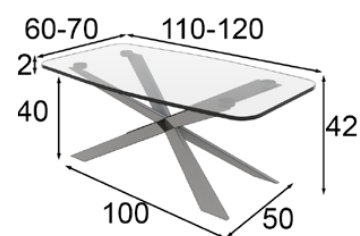

Porcelánico **NERO**
COLOR 150 / 041

Porcelánico **IRON**
COLOR 138 / 040

ME40c
DIANA set

Ref	Medidas / Sizes (cm)	Mate / Matte Melamínico / Melamine 1,9cm	Cristal templado Tempered Glass 1,2cm	Porcelánico Ceramic 2,25cm
58486	80Ø / 60Ø			

ME40c
DIANA set

Porcelánico **ESTATUARIO**
COLOR 120 / 043

Melamina **MÁRMOL SAHARA**
COLOR 150

Melamina **MÁRMOL HADES**
COLOR 150

Porcelánico **ESTATUARIO**
COLOR 120 / 150

ME41c
JUPITER CENTRO

Ref	Medidas / Sizes (cm)	Mate / Matte Melamínico / Melamine 1,9cm	Cristal templado Tempered Glass 1,2cm	Porcelánico Ceramic 2,25cm
41318	110 x 60			
41319	120 x 70			

ME41c
JUPITER CENTRO

Cristal / Glass 1,2cm
COLOR 250

Porcelánico **IRON**
COLOR 142 / 040

ME42c
IRIS CENTRO

Ref	Medidas / Sizes (cm)	Mate / Matte Melamínico / Melamine 1,9cm	Cristal templado Tempered Glass 1,2cm	Porcelánico Ceramic 2,25cm
43215	110 x 60			
43216	120 x 70			