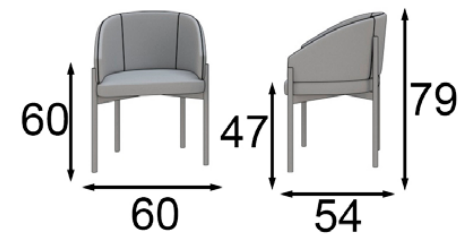

Sillón

40841

Mate / Matte

No disponible en alto brillo

Tapizado a elegir en nuestra carta de acabados

You can choose the Upholstery in any of the fabrics from our swatchbook