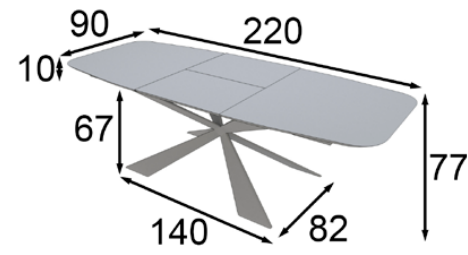

Melamina LAVA STONE
COLOR 150

ME37
AFRIKA EXTENSIBLE

Ref	Medidas / Sizes (cm)	Mate / Matte Melamínico / Melamine 1,9cm	Alto Brillo High Gloss 1,9cm
43021	160(220)x90