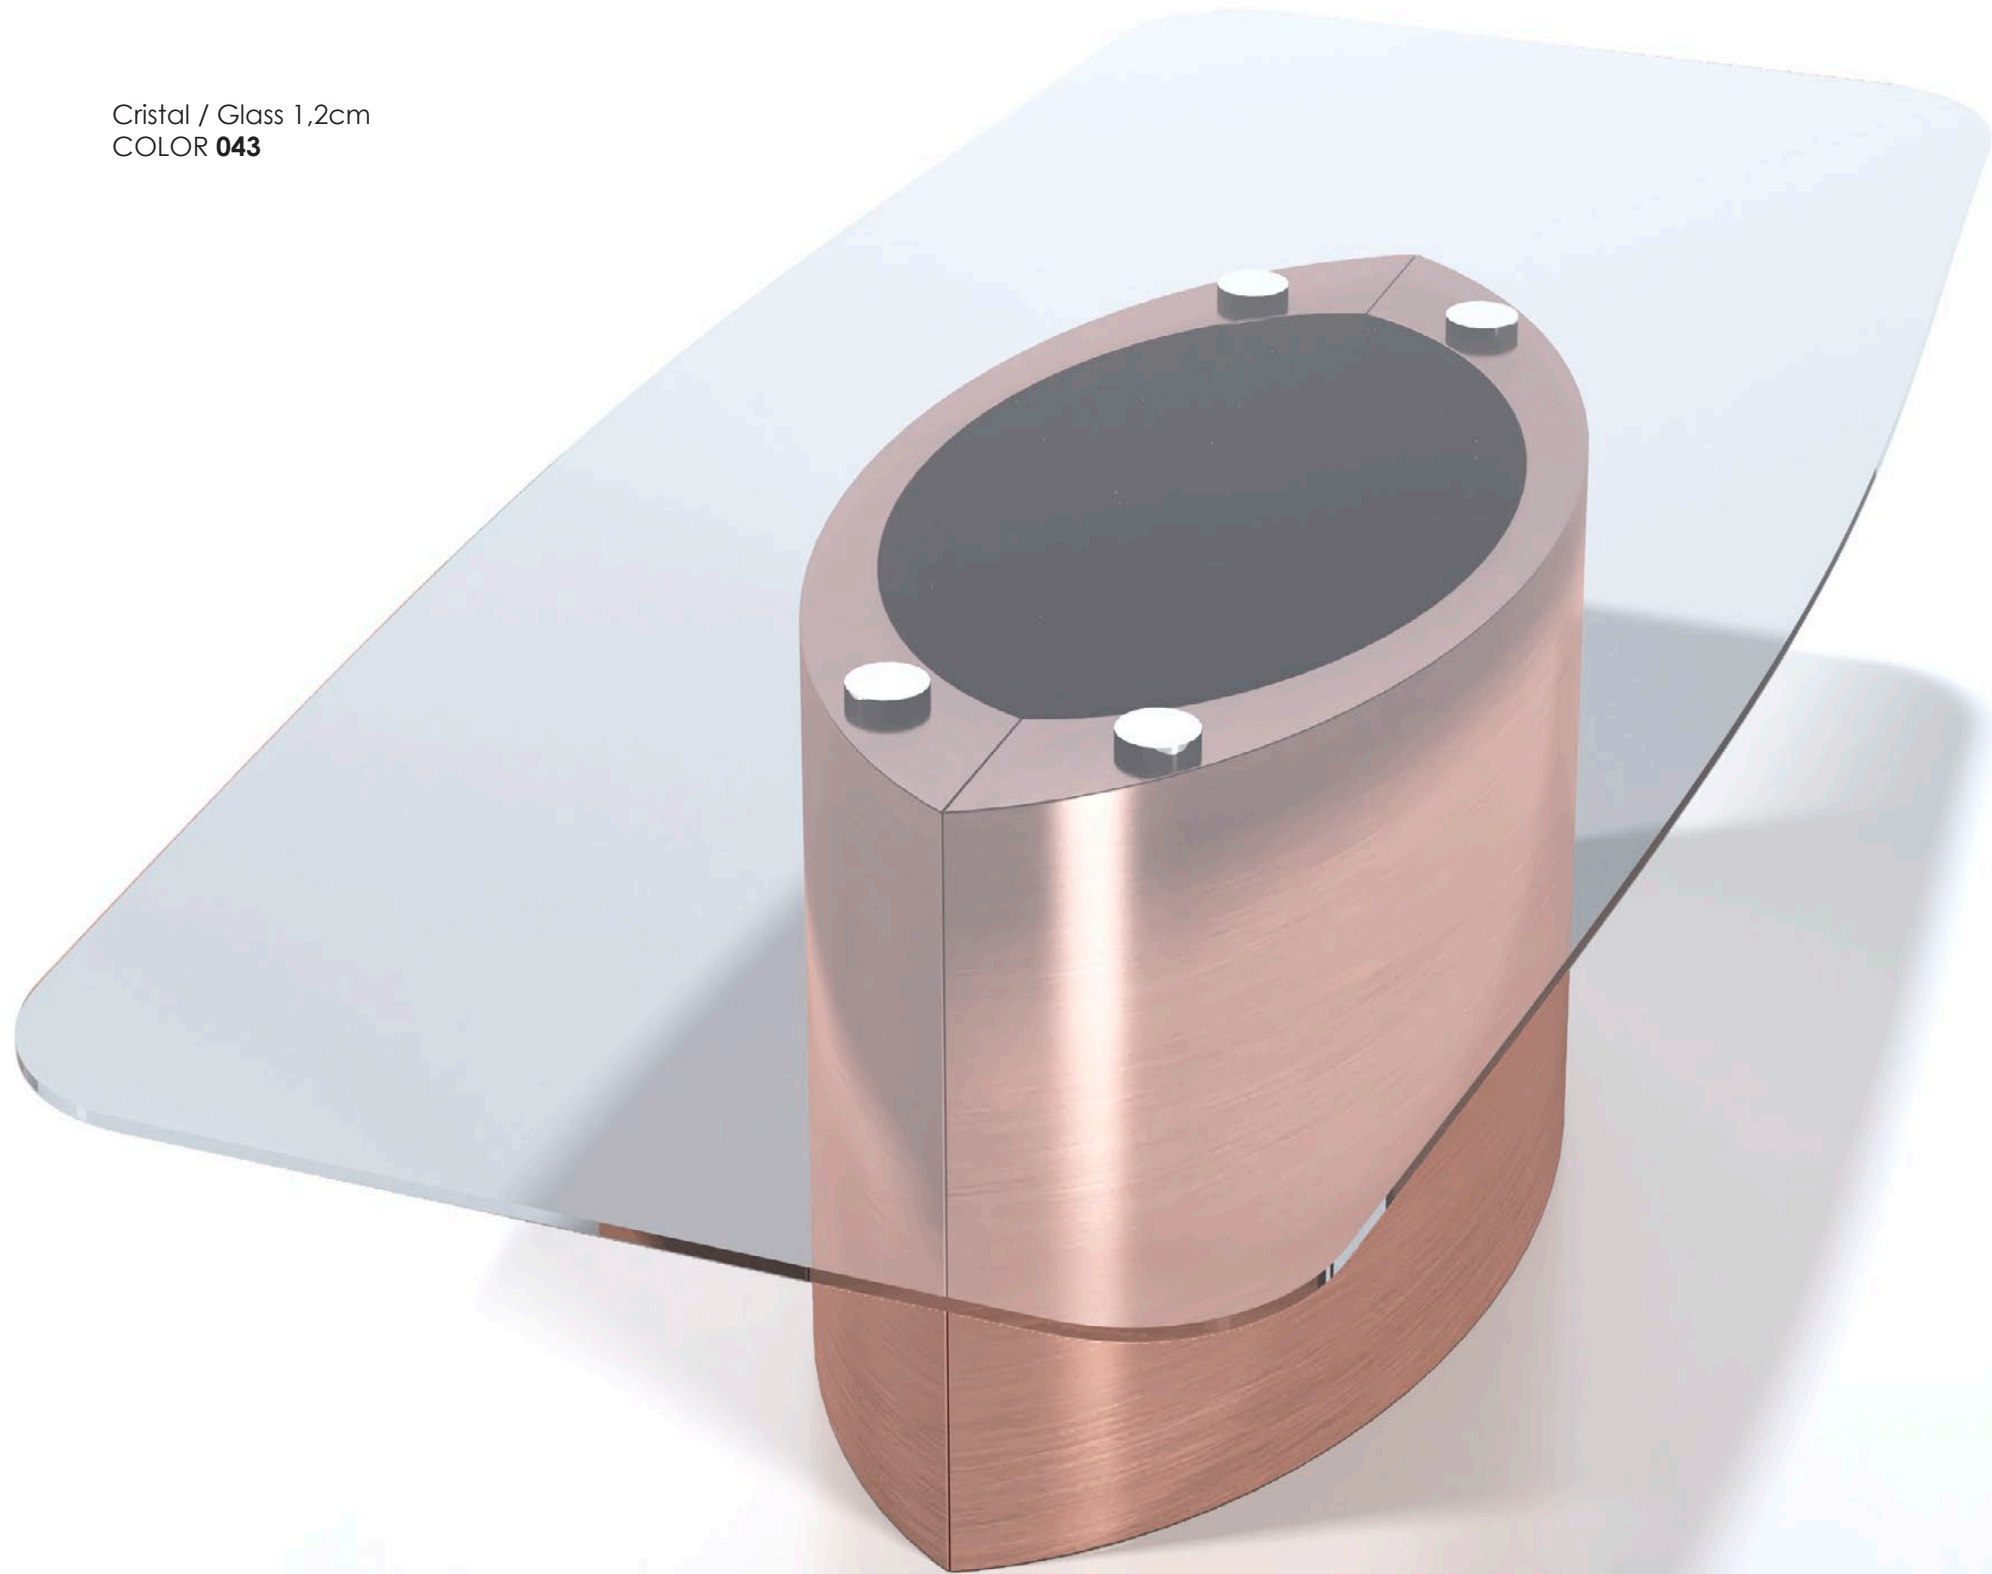

Cristal / Glass 1,2cm
COLOR 043