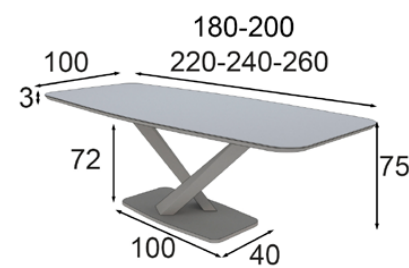

Ref	Medidas / Sizes (cm)	Mate / Matte	Porcelánico
		Melaminico / Melamine 1,9cm	Ceramic 2,25cm
41372	180 x 100		
41373	200 x 100		
41369	220 x 100		
41374	240 x 100		
41370	260 x 100		

ME22
ANTIA