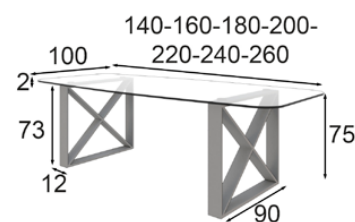

ME23
VIOLETA

Porcelánico **NERO**
COLOR 150

ME24
ALAMA

GRUPO
INTERMOBEL

ME24
ALAMA

Ref	Medidas / Sizes (cm)	Mate / Matte Melaminico / Melamine 1,9cm	Cristal templado Tempered Glass 1,2cm	Porcelánico Ceramic 2,25cm
41218	140 x 100			
41219	160 x 100			
41220	180 x 100			
41221	200 x 100			
41122	220 x 100			
41123	240 x 100			
41124	260 x 100			

Porcelánico **NERO**
COLOR 150

ME25
LEELA

Melamina **MÁRMOL ATENEA**
COLOR 150

Melamina **MÁRMOL SAHARA**
COLOR 150

ME25
LEELA

Ref	Medidas / Sizes (cm)	Mate / Matte Melamínico / Melamine 1,9cm	Cristal templado Tempered Glass 1,2cm	Porcelánico Ceramic 2,25cm
58373	140 x 100			
58374	160 x 100			
58375	180 x 100			
58415	200 x 100			
58417	220 x 100			
58420	240 x 100			
58421	260 x 100			