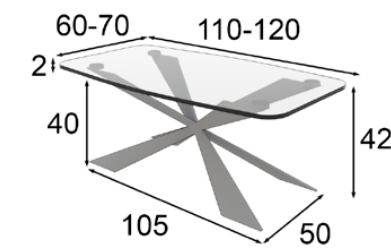

ME43c
AFRIKA CENTRO