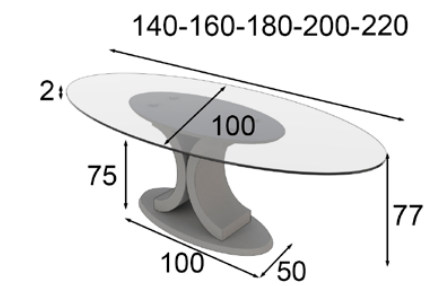

Cristal / Glass 1,2cm
COLOR 162

Melamina **LAVA STONE**
COLOR 150

GRUPO
INTERMOBEL

Porcelánico ALUMINIO
COLOR 158 / 042

muebles
INTERMOBEL

ME08
ARAÑA REDONDA

Ref	Medidas / Sizes (cm)	Mate / Matte Melaminico / Melamine 1,9cm	Cristal templado Tempered Glass 1,2cm	Porcelánico Ceramic 2,25cm
40179	100 Ø			
40169	120 Ø			
40170	150 Ø			

Cristal / Glass 1cm
COLOR 160

ME09
CLOE

Porcelánico **NERO**
COLOR 041

Melamina LAVA STONE
COLOR 150

Cristal / Glass 1,2cm
COLOR 151

Ref	Medidas / Sizes (cm)	Mate / Matte Melaminico / Melamine 1,9cm	Cristal templado Tempered Glass 1,2cm	Porcelánico Ceramic 2,25cm
41345	140 x 100			
41346	160 x 100			
41347	180 x 100			
41348	200 x 100			
41350	220 x 100			

GRUPO
MUEBLES
INTERMOBEL

ME09
CLOE

Porcelánico **IRON**
COLOR 150 / 184

Melamina **MÁRMOL ATENEA**
COLOR 150

Cristal / Glass 1,2cm
COLOR 210

ME10
JARA

Ref	Medidas / Sizes (cm)	Mate / Matte Melaminico / Melamine 1,9cm	Cristal templado Tempered Glass 1,2cm	Porcelánico Ceramic 2,25cm
43045	160 x 100			
43046	180 x 100			
43047	200 x 100			
43048	220 x 100			
43049	240 x 100			
43050	260 x 100			