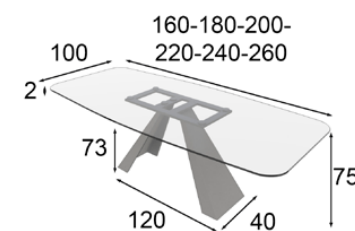

Cristal / Glass 1,2cm
COLOR **040**

Melamina **LAVA STONE**
COLOR **150**

Porcelánico **ESTATUARIO**
COLOR 120 / 042

Ref	Medidas / Sizes (cm)	Mate / Matte Melamínico / Melamine 1,9cm	Cristal templado Tempered Glass 1,2cm	Porcelánico Ceramic 2,25cm
43135	160 x 100			
43136	180 x 100			
43137	200 x 100			
43138	220 x 100			
43139	240 x 100			
43140	260 x 100			

ME16
AYAX

Porcelánico **NERO**
COLOR 150 / 041

ME17
TETRIS

Ref	Medidas / Sizes (cm)	Mate / Matte Melamínico / Melamine 1,9cm	Cristal templado Tempered Glass 1,2cm	Porcelánico Ceramic 2,25cm
41352	100 Ø			
41353	120 Ø			
41354	150 Ø			