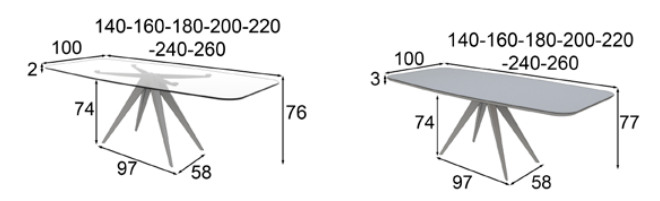

Porcelánico **NERO**
COLOR 121 / 043

Cristal / Glass 1,2cm
COLOR 043

Porcelánico **ESTATUARIO**
COLOR 121 / 043

muebles
INTERMOBEL

ME05
ESTRELLA

Ref	Medidas / Sizes (cm)	Mate / Matte Melamínico / Melamine 1,9cm	Cristal templado Tempered Glass 1,2cm	Porcelánico Ceramic 2,25cm
43031	180 x 100			
43032	200 x 100			
43033	220 x 100			
43034	240 x 100			
43035	260 x 100			

Cristal / Glass 1,2cm
COLOR 151

Porcelánico ALUMINIO
COLOR 150 / 120

ME06
JUPITER

Ref	Medidas / Sizes (cm)	Mate / Matte Melaminico / Melamine 1,9cm	Cristal templado Tempered Glass 1,2cm	Porcelánico Ceramic 2,25cm
41320	140 x 100			
41321	160 x 100			
41322	180 x 100			
41323	200 x 100			
41324	220 x 100			
41325	240 x 100			
41326	260 x 100			