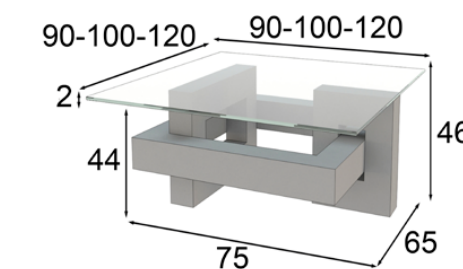

COLOR 262 / 004

Cristal / Glass 1,2cm
COLOR 120 / 151

Cristal / Glass 1,2cm
COLOR 162 / 184

Cristal / Glass 1cm
COLOR 040

ME47c
HERA CENTRO

Ref	Medidas / Sizes (cm)	Mate Matte	Alto Brillo High Gloss
57808	90 x 90		
57809	100 x 100		
57810	120 x 120		