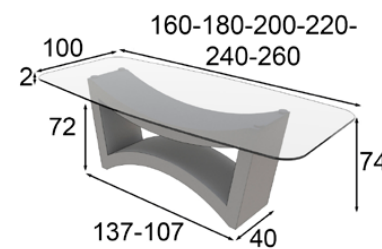

Cristal / Glass 1cm
COLOR 160

ME09
CLOE

Porcelánico **NERO**
COLOR 041

Melamina LAVA STONE
COLOR 150

Cristal / Glass 1,2cm
COLOR 151

Ref	Medidas / Sizes (cm)	Mate / Matte Melaminico / Melamine 1,9cm	Cristal templado Tempered Glass 1,2cm	Porcelánico Ceramic 2,25cm
41345	140 x 100			
41346	160 x 100			
41347	180 x 100			
41348	200 x 100			
41350	220 x 100			

GRUPO
MUEBLES
INTERMOBEL

ME09
CLOE

Porcelánico **IRON**
COLOR 150 / 184

Melamina **MÁRMOL ATENEA**
COLOR 150

Cristal / Glass 1,2cm
COLOR 210

ME10
JARA

Ref	Medidas / Sizes (cm)	Mate / Matte Melaminico / Melamine 1,9cm	Cristal templado Tempered Glass 1,2cm	Porcelánico Ceramic 2,25cm
43045	160 x 100			
43046	180 x 100			
43047	200 x 100			
43048	220 x 100			
43049	240 x 100			
43050	260 x 100			

Porcelánico **NERO**
COLOR 150 / 004

Melamina **GRAVITY ARENA**
COLOR 150

ME11
JARA MINI

Ref	Medidas / Sizes (cm)	Mate / Matte Melamínico / Melamine 1,9cm	Cristal templado Tempered Glass 1,2cm	Porcelánico Ceramic 2,25cm
43150	140 x 100			
43151	160 x 100			
43152	180 x 100			