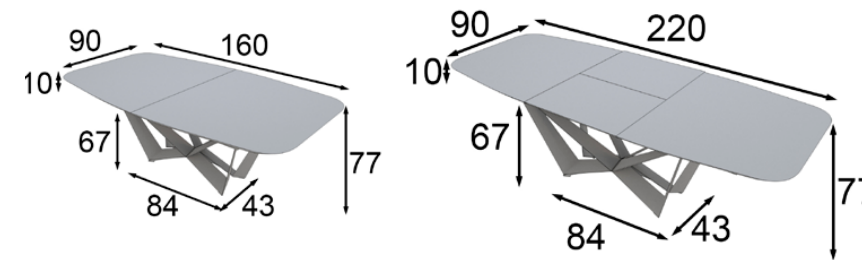

GRUPO **INTERMOBEL**

ME35
IRIS EXTENSIBLE

Ref	Medidas / Sizes (cm)	Mate / Matte Melaminico / Melamine 1,9cm	Alto Brillo High Gloss 1,9cm
43172	140(200)x90		
43173	160(220)x90		

Melamina **MÁRMOL BLANCO**
COLOR **040**