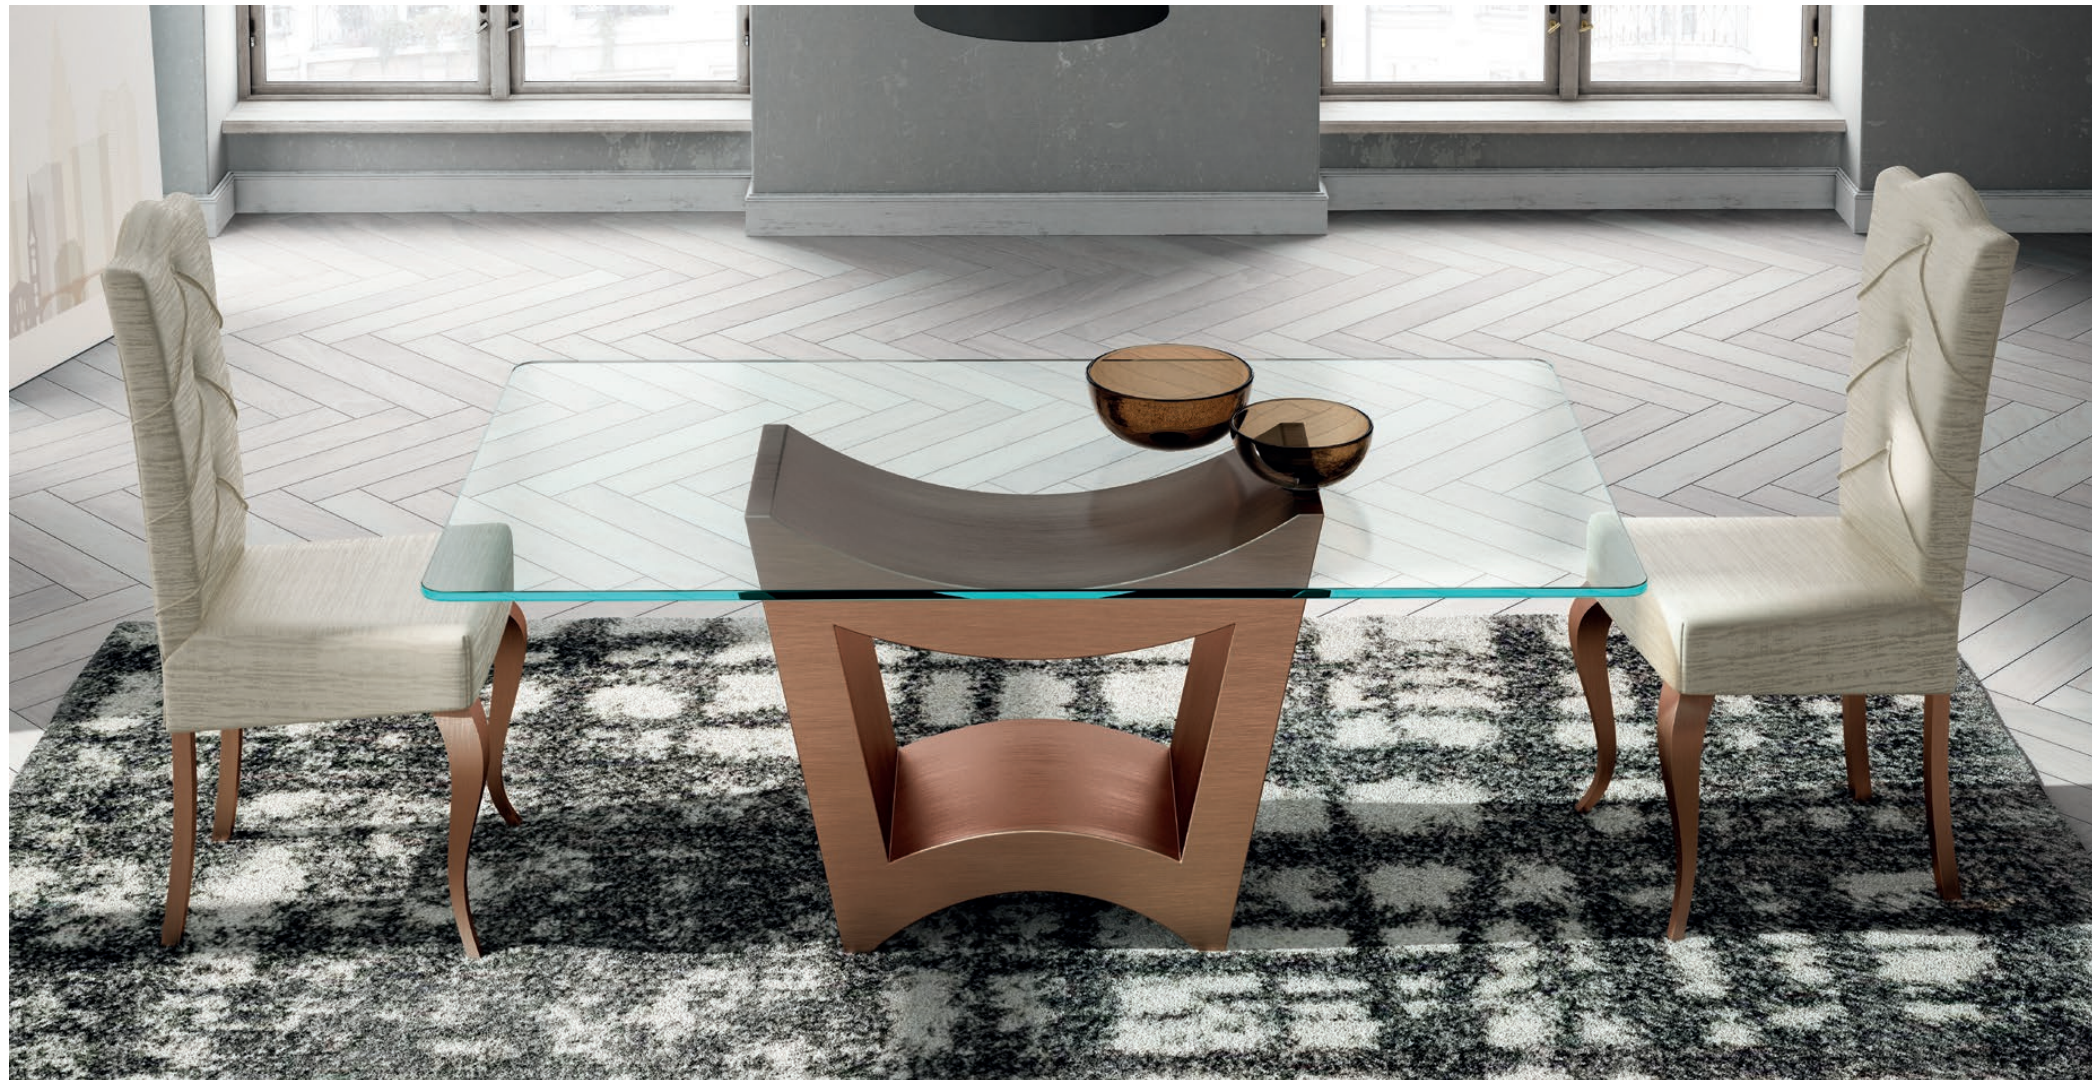

ME11
JARA MINI

Cristal / Glass 1,2cm
COLOR 043