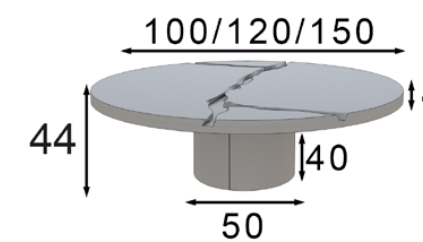

Ref	Medidas / Sizes (cm)	Mate Matte	Alto Brillo High Gloss
43234	100 Ø		
43235	120 Ø		
43236	150 Ø