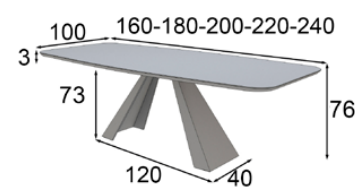

ME15
ARAÑA FINA

Ref	Medidas / Sizes (cm)	Mate / Matte Melamínico / Melamine 1,9cm	Cristal templado Tempered Glass 1,2cm	Porcelánico Ceramic 2,25cm
43120	140 x 100			
43121	160 x 100			
43122	180 x 100			
43123	200 x 100			
43124	220 x 100			
43125	240 x 100			
43126	260 x 100			

Cristal / Glass 1,2cm
COLOR **040**

Melamina **LAVA STONE**
COLOR **150**

Porcelánico **ESTATUARIO**
COLOR 120 / 042

Ref	Medidas / Sizes (cm)	Mate / Matte Melamínico / Melamine 1,9cm	Cristal templado Tempered Glass 1,2cm	Porcelánico Ceramic 2,25cm
43135	160 x 100			
43136	180 x 100			
43137	200 x 100			
43138	220 x 100			
43139	240 x 100			
43140	260 x 100			

ME16
AYAX

Porcelánico **NERO**
COLOR 150 / 041

ME17
TETRIS

Ref	Medidas / Sizes (cm)	Mate / Matte Melamínico / Melamine 1,9cm	Cristal templado Tempered Glass 1,2cm	Porcelánico Ceramic 2,25cm
41352	100 Ø			
41353	120 Ø			
41354	150 Ø			