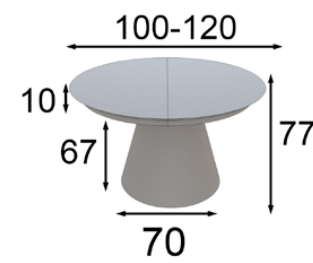

Porcelánico **ESTATUARIO**
COLOR **121**

Melamina **MÁRMOL ATENEA**
COLOR **150**

ME28
SELENE

Ref	Medidas / Sizes (cm)	Mate / Matte Melamínico / Melamine 1,9cm	Cristal templado Tempered Glass 1,2cm	Porcelánico Ceramic 2,25cm
43144	100 Ø			
43145	120 Ø			
43146	150 Ø			

COLOR 150 / 041

muebles
INTERMOBEL

ME30

SELENE EXTENSIBLE

Ref	Medidas / Sizes (cm)	Mate / Matte Melamínico / Melamine 1,9cm	Alto Brillo High Glass 1,9cm
43147	100 Ø (150)		
43148	120 Ø (180)		

Melamina **MÁRMOL ATENEA**
COLOR 150

Ref	Medidas / Sizes (cm)	Mate / Matte Melamínico / Melamine 1,9cm	Alto Brillo High Gloss 1,9cm
41327	140(200)x90		
41328	160(220)x90		

ME31
JUPITER EXTENSIBLE

Melamina **MÁRMOL HADES**
COLOR 162

ME32
SPACE EXTENSIBLE