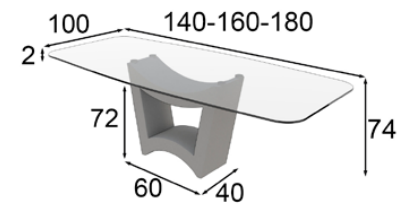

Cristal / Glass 1cm
COLOR 160

ME09
CLOE

Porcelánico **NERO**
COLOR 041

Melamina LAVA STONE
COLOR 150

Cristal / Glass 1,2cm
COLOR 151

Ref	Medidas / Sizes (cm)	Mate / Matte Melaminico / Melamine 1,9cm	Cristal templado Tempered Glass 1,2cm	Porcelánico Ceramic 2,25cm
41345	140 x 100			
41346	160 x 100			
41347	180 x 100			
41348	200 x 100			
41350	220 x 100			

GRUPO
MUEBLES
INTERMOBEL

ME09
CLOE

Porcelánico **IRON**
COLOR 150 / 184

Melamina **MÁRMOL ATENEA**
COLOR 150

Cristal / Glass 1,2cm
COLOR 210

ME10
JARA

Ref	Medidas / Sizes (cm)	Mate / Matte Melaminico / Melamine 1,9cm	Cristal templado Tempered Glass 1,2cm	Porcelánico Ceramic 2,25cm
43045	160 x 100			
43046	180 x 100			
43047	200 x 100			
43048	220 x 100			
43049	240 x 100			
43050	260 x 100			

Porcelánico **NERO**
COLOR 150 / 004

Melamina **GRAVITY ARENA**
COLOR 150

ME11
JARA MINI

Ref	Medidas / Sizes (cm)	Mate / Matte Melamínico / Melamine 1,9cm	Cristal templado Tempered Glass 1,2cm	Porcelánico Ceramic 2,25cm
43150	140 x 100			
43151	160 x 100			
43152	180 x 100			