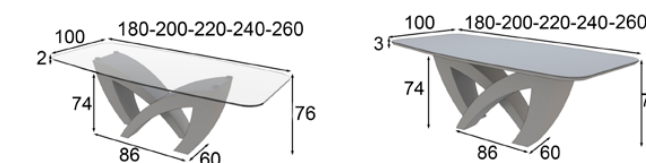

60253 - p180

40826 - p160

48884 - p161

45680 - p162

60180 - p163

60184 - p164

MESAS DE COMEDOR
dining tables

ME01
MAURO

muebles
INTERMOBEL

Porcelánico IRON
COLOR 152

Porcelánico **ESTATUARIO**
COLOR 152

Cristal / Glass 1,2cm
COLOR 004

ME01
MAURO

Ref	Medidas / Sizes (cm)	Mate / Matte Melamínico / Melamine 1,9cm	Cristal templado Tempered Glass 1,2cm	Porcelánico Ceramic 2,25cm
41375	180 x 100			
41376	200 x 100			
41377	220 x 100			
41378	240 x 100			
41379	260 x 100			

ME01
MAURO
Cristal / Glass 1,2cm
COLOR 220

Porcelánico **NERO**
COLOR 120 / 004

ME02
LAUMENOTTI

Melamina **MÁRMOL BLANCO**
COLOR 150

Ref	Medidas / Sizes (cm)	Mate / Matte Melamínico / Melamine 1,9cm	Cristal templado Tempered Glass 1,2cm	Porcelánico Ceramic 2,25cm
41165	140 x 100			
41166	160 x 100			
41167	180 x 100			
41168	200 x 100			
41169	220 x 100			
41170	240 x 100			
41171	260 x 100			