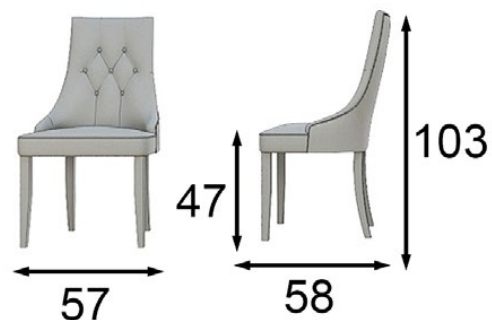

Silla

60253

Mate / Matte

Alto brillo / High Gloss

Tapizado a elegir en nuestra carta de acabados

You can choose the Upholstery in any of the fabrics from our swatchbook

Especificaciones de la colección/ Specifications of the collection

1. Puede elegir cualquiera de los acabados de nuestro muestrario de lacados, metalizados, melamínicos y porcelánicos.

2. Las terminaciones en alto brillo no están disponibles para las partes metálicas.

3. Las terminaciones en laminados solo están disponibles para bases de MDF y su precio será bajo cotización según base.

4. La solicitud de modificación de medidas ha de ser bajo presupuesto en la siguiente dirección de correo: comercial7@ffrancoehijos.com.

5. En el apartado sillas, cuando es tela cliente, supondrá una bonificación de 8 puntos por silla.

6. Desde F. Franco podremos dar respuesta a solicitudes de otros tejidos no incluidos en nuestro Catálogo Muestrario con un incremento de 25 puntos por silla, no estando incluidas las pieles, tejidos naturales o ignífugos (siendo posibles bajo presupuesto). Se solicitará informar del proveedor y referencia de dicho tejido. En caso de no poder conseguirlo se comunicará al cliente para proceder al cambio o encargarse él mismo del envío a fábrica.

1. You can choose any of the finishes from our range of lacquers, metallics, laminates, and porcelain finishes.

2. High-gloss finishes are not available for metal parts.

3. Laminate finishes are only available for MDF bases, and their price will be quoted based on the base.

4. Requests for size modifications must be made via budget inquiry at the following email address: comercial7@ffrancoehijos.com.

5. In the chairs section, when it is customer fabric, it will result in an 8-point discount per chair.

6. From F. Franco, we can respond to requests for other fabrics not included in our Sample Catalog with an additional 25 points per chair, excluding leather, natural fabrics, or fire-retardant fabrics (possible upon budget inquiry). Please provide information on the supplier and reference of the fabric. If unable to obtain it, the customer will be informed to proceed with a change or handle the shipping to the factory themselves.