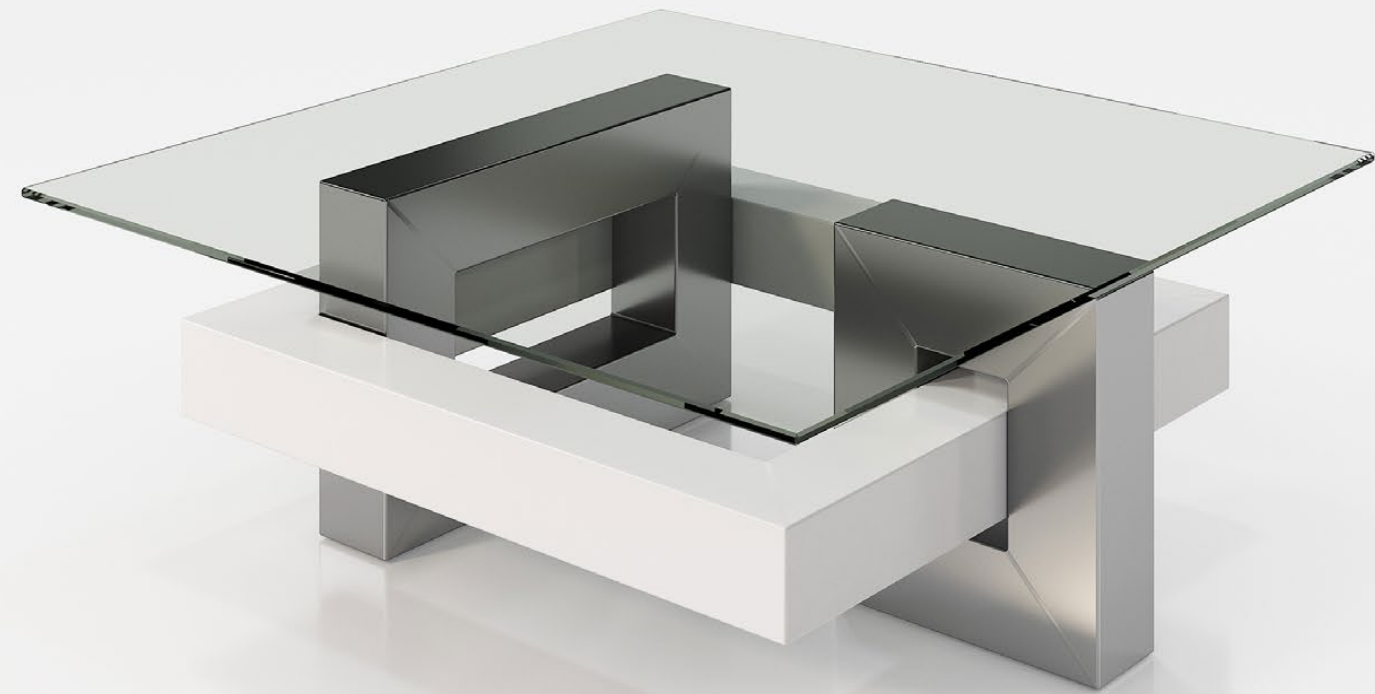

Cristal / Glass 1,2cm
COLOR 120 / 151