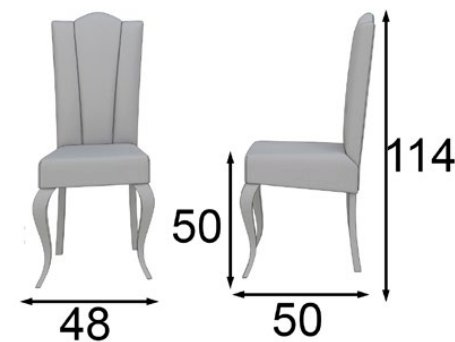

Silla
58440

Mate / Matte
Alto brillo / High Gloss
Tapizado a elegir en nuestra carta de acabados
You can choose the Upholstery in any of the fabrics from our swatchbook