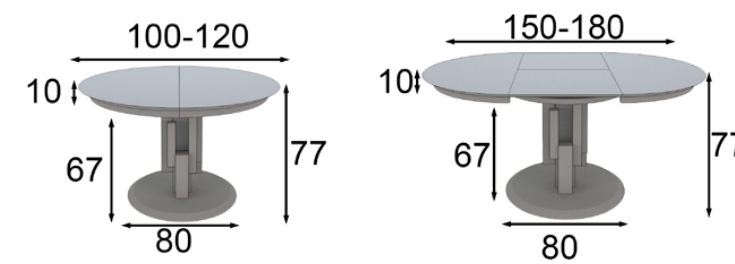

Melamina **MÁRMOL HADES**
COLOR **040**

ME34
TETRIS EXTENSIBLE

Ref	Medidas / Sizes (cm)	Mate / Matte	Alto Brillo
		Melaminica / Melamine 1,9cm	High Gloss 1,9cm
41355	100 Ø (150)		
41356	120 Ø (180)