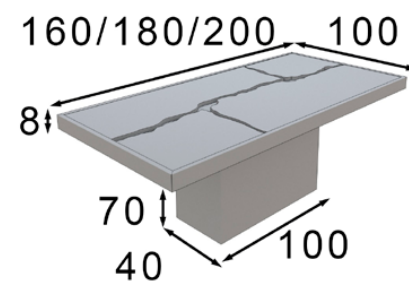

ME20
ENIO

Ref	Medidas / Sizes (cm)	Mate Matte	Alto Brillo High Gloss
43228	160 x 100		
43229	180 x 100		
43230	200 x 100