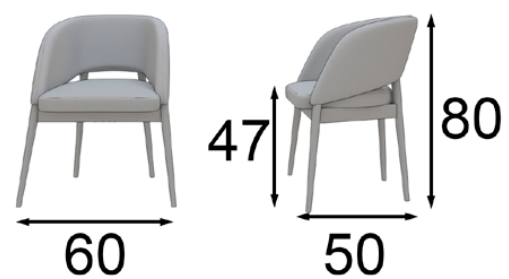

Sillón
40842

Mate / Matte

Tapizado a elegir en nuestra carta de acabados
You can choose the Upholstery in any of the fabrics from our swatchbook