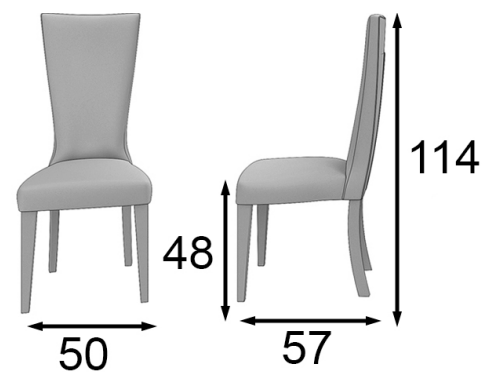

Paris Brick / 150

Silla
40176

Mate / Matte

Alto brillo / High Gloss

Tapizado a elegir en nuestra carta de acabados

You can choose the Upholstery in any of the fabrics from our swatchbook