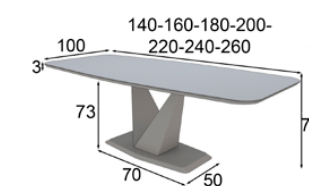

Porcelánico **NERO**
COLOR 121/ 040

ME12
KHAN

Ref	Medidas / Sizes (cm)	Mate / Matte Melamínico / Melamine 1,9cm	Porcelánico Ceramic 2,25cm
43060	140 x 100		
43061	160 x 100		
43062	180 x 100		
43063	200 x 100		
43064	220 x 100		
43065	240 x 100		
43066	260 x 100