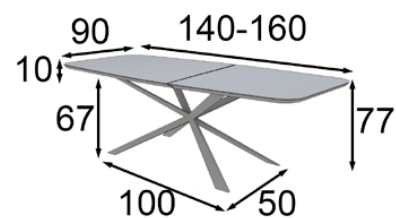

Ref	Medidas / Sizes (cm)	Mate / Matte Melaminico / Melamine 1,9cm	Alto Brillo High Gloss 1,9cm
43172	140(200)x90		
43173	160(220)x90