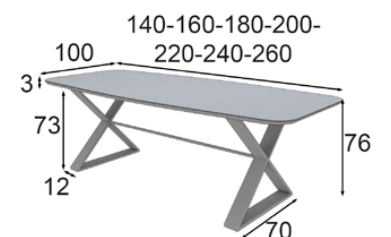

ME22
ANTIA

Porcelánico **ESTATUARIO**
COLOR 120 / 150

Porcelánico **ESTATUARIO**
COLOR 120 / 150

Cristal / Glass 1,2cm
COLOR 150

Ref	Medidas / Sizes (cm)	Mate / Matte Melaminico / Melamine 1,9cm	Cristal templado Tempered Glass 1,2cm	Porcelánico Ceramic 2,25cm
41290	140 x 100			
41291	160 x 100			
41292	180 x 100			
41293	200 x 100			
41299	220 x 100			
41300	240 x 100			
41301	260 x 100			

ME23
VIOLETA

Porcelánico **NERO**
COLOR 150

ME24
ALAMA

GRUPO
INTERMOBEL

ME24
ALAMA

Ref	Medidas / Sizes (cm)	Mate / Matte Melaminico / Melamine 1,9cm	Cristal templado Tempered Glass 1,2cm	Porcelánico Ceramic 2,25cm
41218	140 x 100			
41219	160 x 100			
41220	180 x 100			
41221	200 x 100			
41122	220 x 100			
41123	240 x 100			
41124	260 x 100			