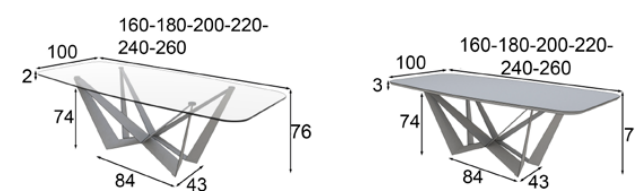

muebles
INTERMOBEL

Porcelánico IRON
COLOR 152

Porcelánico **ESTATUARIO**
COLOR 152

Cristal / Glass 1,2cm
COLOR 004

ME01
MAURO

Ref	Medidas / Sizes (cm)	Mate / Matte Melamínico / Melamine 1,9cm	Cristal templado Tempered Glass 1,2cm	Porcelánico Ceramic 2,25cm
41375	180 x 100			
41376	200 x 100			
41377	220 x 100			
41378	240 x 100			
41379	260 x 100			

ME01
MAURO
Cristal / Glass 1,2cm
COLOR 220

Porcelánico **NERO**
COLOR 120 / 004

ME02
LAUMENOTTI

Melamina **MÁRMOL BLANCO**
COLOR 150

Ref	Medidas / Sizes (cm)	Mate / Matte Melamínico / Melamine 1,9cm	Cristal templado Tempered Glass 1,2cm	Porcelánico Ceramic 2,25cm
41165	140 x 100			
41166	160 x 100			
41167	180 x 100			
41168	200 x 100			
41169	220 x 100			
41170	240 x 100			
41171	260 x 100			

ME02
LAUMENOTTI

GRUPPO
INTERMOBEL

Porcelánico **NERO**
COLOR 120 / 004

ME03

ARAÑA

Melamina **MÁRMOL SAHARA**
COLOR 150

Porcelánico **NERO**
COLOR 045

ME03

ARAÑA

Ref	Medidas / Sizes (cm)	Mate / Matte Melamínico / Melamine 1,9cm	Cristal templado Tempered Glass 1,2cm	Porcelánico Ceramic 2,25cm
43000	160 x 100			
43001	180 x 100			
43002	200 x 100			
43003	220 x 100			
43004	240 x 100			
43005	260 x 100			