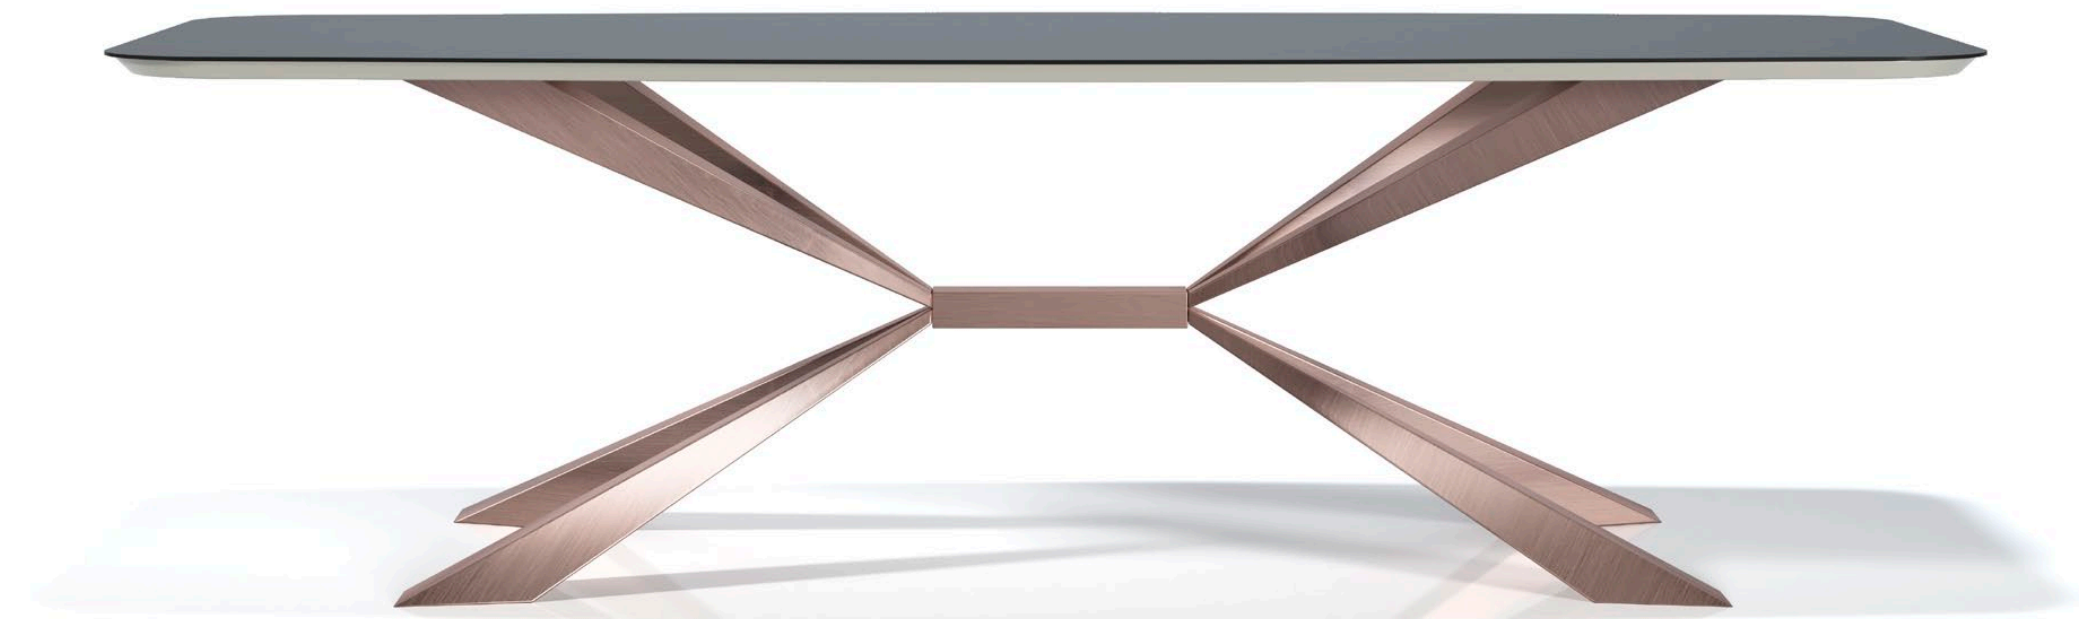

ME04
 AFRIKA

ME04

AFRIKA

Cristal / Glass 1,2cm
COLOR 150

Melamina **GRAVITY ARENA**
COLOR 150

ME05
ESTRELLA

GRUPO
MUEBLES
INTERMOBEL

Porcelánico **NERO**
COLOR 121 / 043