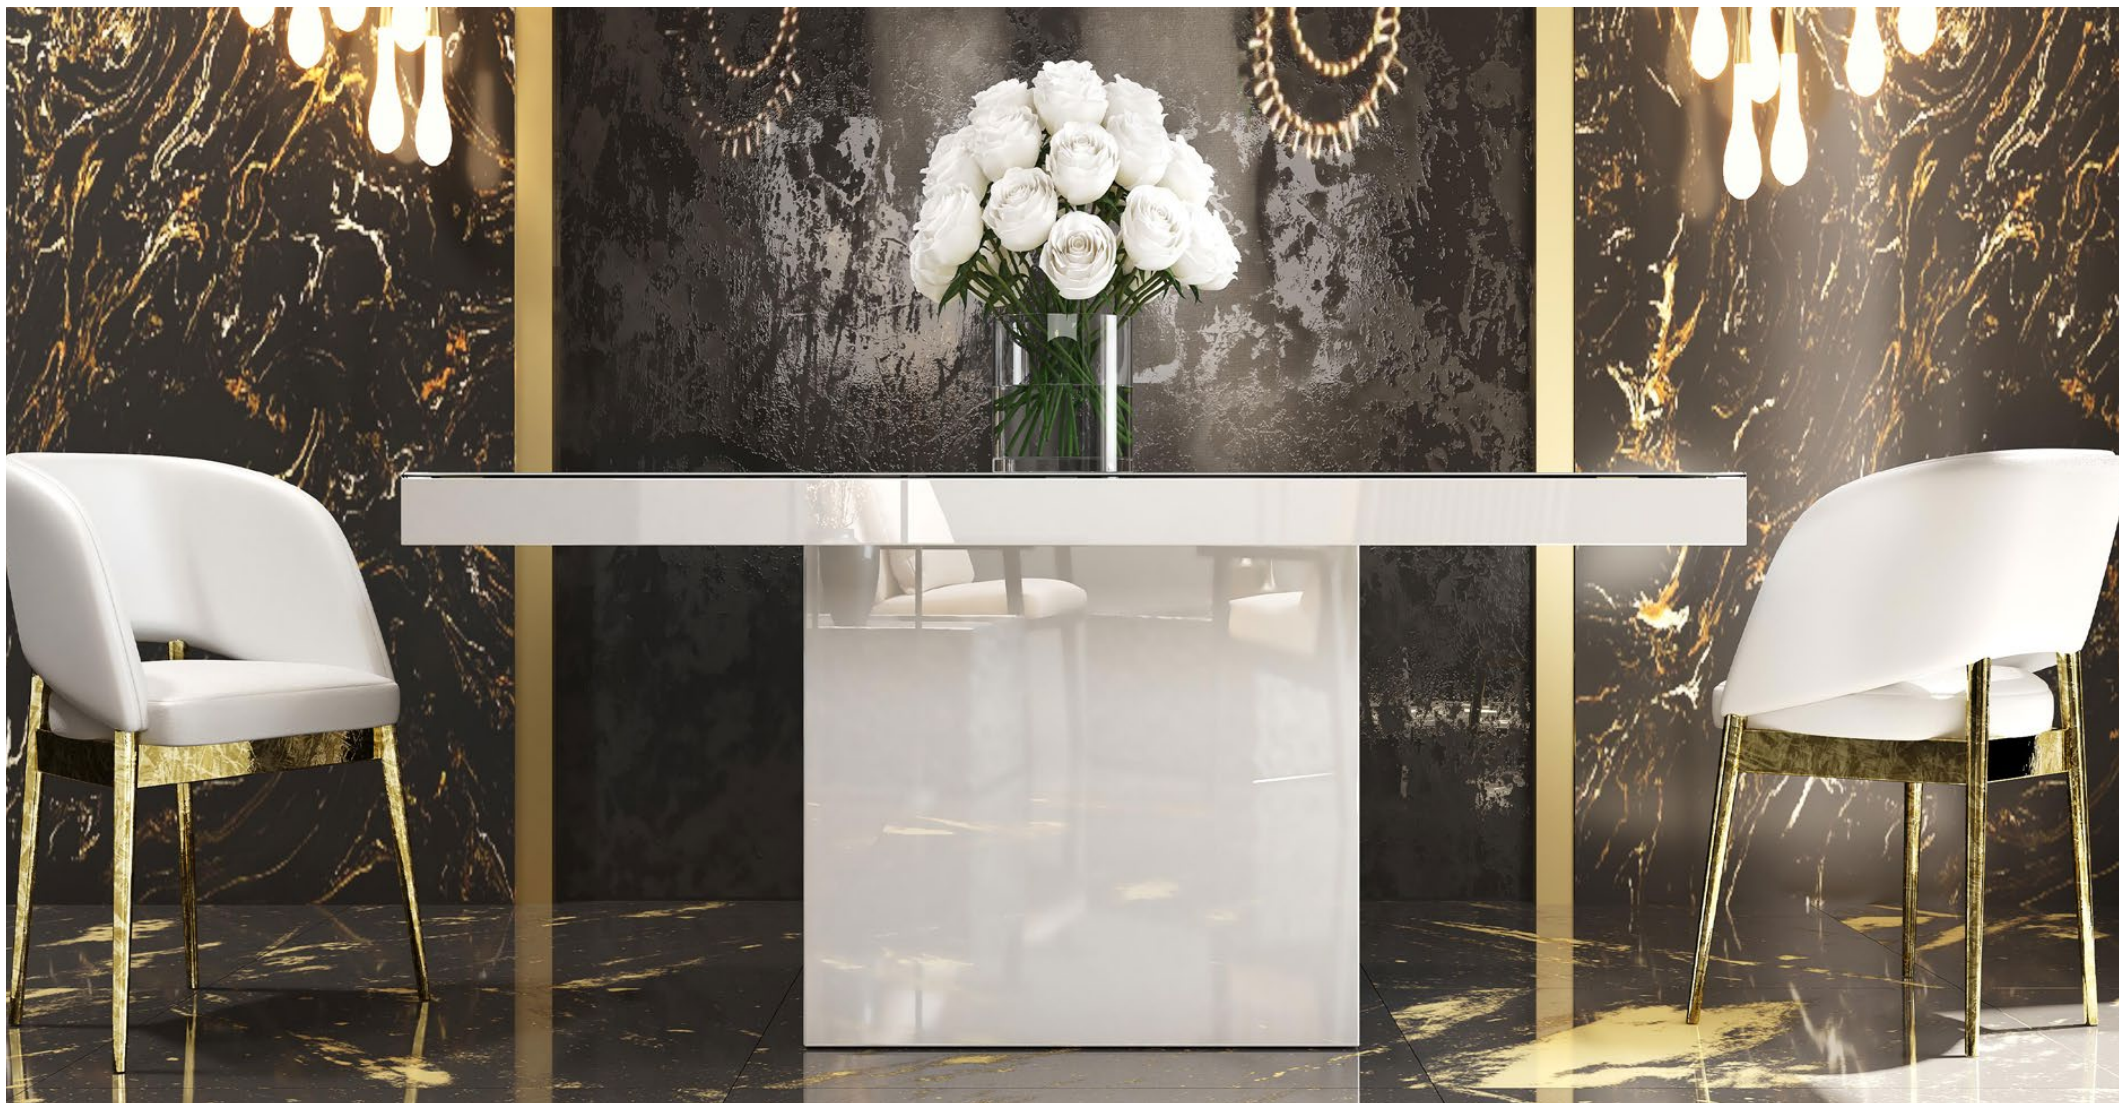

Melamina **MÁRMOL ATENEA**
COLOR 150

Melamina **MÁRMOL SAHARA**
COLOR 150

Porcelánico **IRON**
COLOR 150

ME19
ATLAS

Ref	Medidas / Sizes (cm)	Mate / Matte Melaminico / Melamine 1,9cm	Cristal templado Tempered Glass 1,2cm	Porcelánico Ceramic 2,25cm
43180	100 Ø			
43181	120 Ø			
43182	150 Ø			