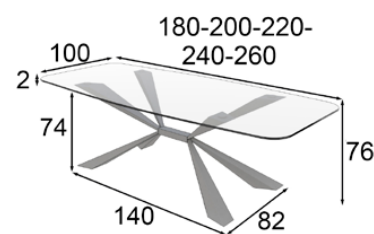

ARAÑA

Ref	Medidas / Sizes (cm)	Mate / Matte Melamínico / Melamine 1,9cm	Cristal templado Tempered Glass 1,2cm	Porcelánico Ceramic 2,25cm
43000	160 x 100			
43001	180 x 100			
43002	200 x 100			
43003	220 x 100			
43004	240 x 100			
43005	260 x 100			

Porcelánico **NERO**
COLOR 121 / 043

Cristal / Glass 1,2cm
COLOR 043

Porcelánico **ESTATUARIO**
COLOR 121 / 043

muebles
INTERMOBEL

ME05
ESTRELLA

Ref	Medidas / Sizes (cm)	Mate / Matte Melamínico / Melamine 1,9cm	Cristal templado Tempered Glass 1,2cm	Porcelánico Ceramic 2,25cm
43031	180 x 100			
43032	200 x 100			
43033	220 x 100			
43034	240 x 100			
43035	260 x 100			

Cristal / Glass 1,2cm
COLOR 151

Porcelánico ALUMINIO
COLOR 150 / 120

ME06
JUPITER

Ref	Medidas / Sizes (cm)	Mate / Matte Melaminico / Melamine 1,9cm	Cristal templado Tempered Glass 1,2cm	Porcelánico Ceramic 2,25cm
41320	140 x 100			
41321	160 x 100			
41322	180 x 100			
41323	200 x 100			
41324	220 x 100			
41325	240 x 100			
41326	260 x 100			