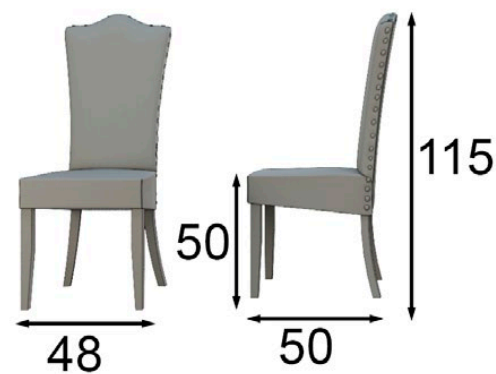

Silla
48881

Mate / Matte
Alto brillo / High Gloss

Tapizado a elegir en nuestra carta de acabados
You can choose the Upholstery in any of the fabrics from our swatchbook