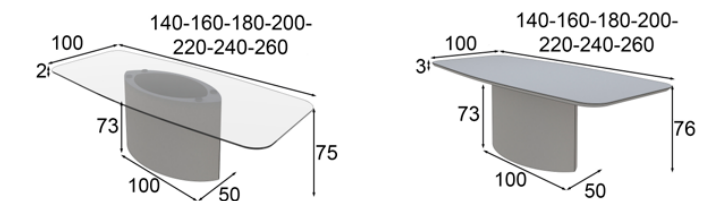

GRUPO
MUEBLES
INTERMOBEL

ME09
CLOE

Porcelánico **IRON**
COLOR 150 / 184

Melamina **MÁRMOL ATENEA**
COLOR 150

Cristal / Glass 1,2cm
COLOR 210

ME10
JARA

Ref	Medidas / Sizes (cm)	Mate / Matte Melaminico / Melamine 1,9cm	Cristal templado Tempered Glass 1,2cm	Porcelánico Ceramic 2,25cm
43045	160 x 100			
43046	180 x 100			
43047	200 x 100			
43048	220 x 100			
43049	240 x 100			
43050	260 x 100			

Cristal / Glass 1,2cm
COLOR 043

GRUPO
muebles
INTERMOBEL

ME13
CALYPSO

Melamina **MÁRMOL ATENEA**
COLOR 150

Porcelánico **NERO**
COLOR 146/ 043

ME13
CALYPSO

Ref	Medidas / Sizes (cm)	Mate / Matte Melamínico / Melamine 1,9cm	Cristal templado Tempered Glass 1,2cm	Porcelánico Ceramic 2,25cm
43090	140 x 100			
43091	160 x 100			
43092	180 x 100			
43093	200 x 100			
43094	220 x 100			
43095	240 x 100			
43096	260 x 100			

Cristal / Glass 1,2cm
COLOR 151

ME14
CERES

Ref	Medidas / Sizes (cm)	Mate / Matte Melamínico / Melamine 1,9cm	Cristal templado Tempered Glass 1,2cm	Porcelánico Ceramic 2,25cm
43105	140 x 100			
43106	160 x 100			
43107	180 x 100			
43108	200 x 100			
43109	220 x 100			
43110	240 x 100			
43111	260 x 100			