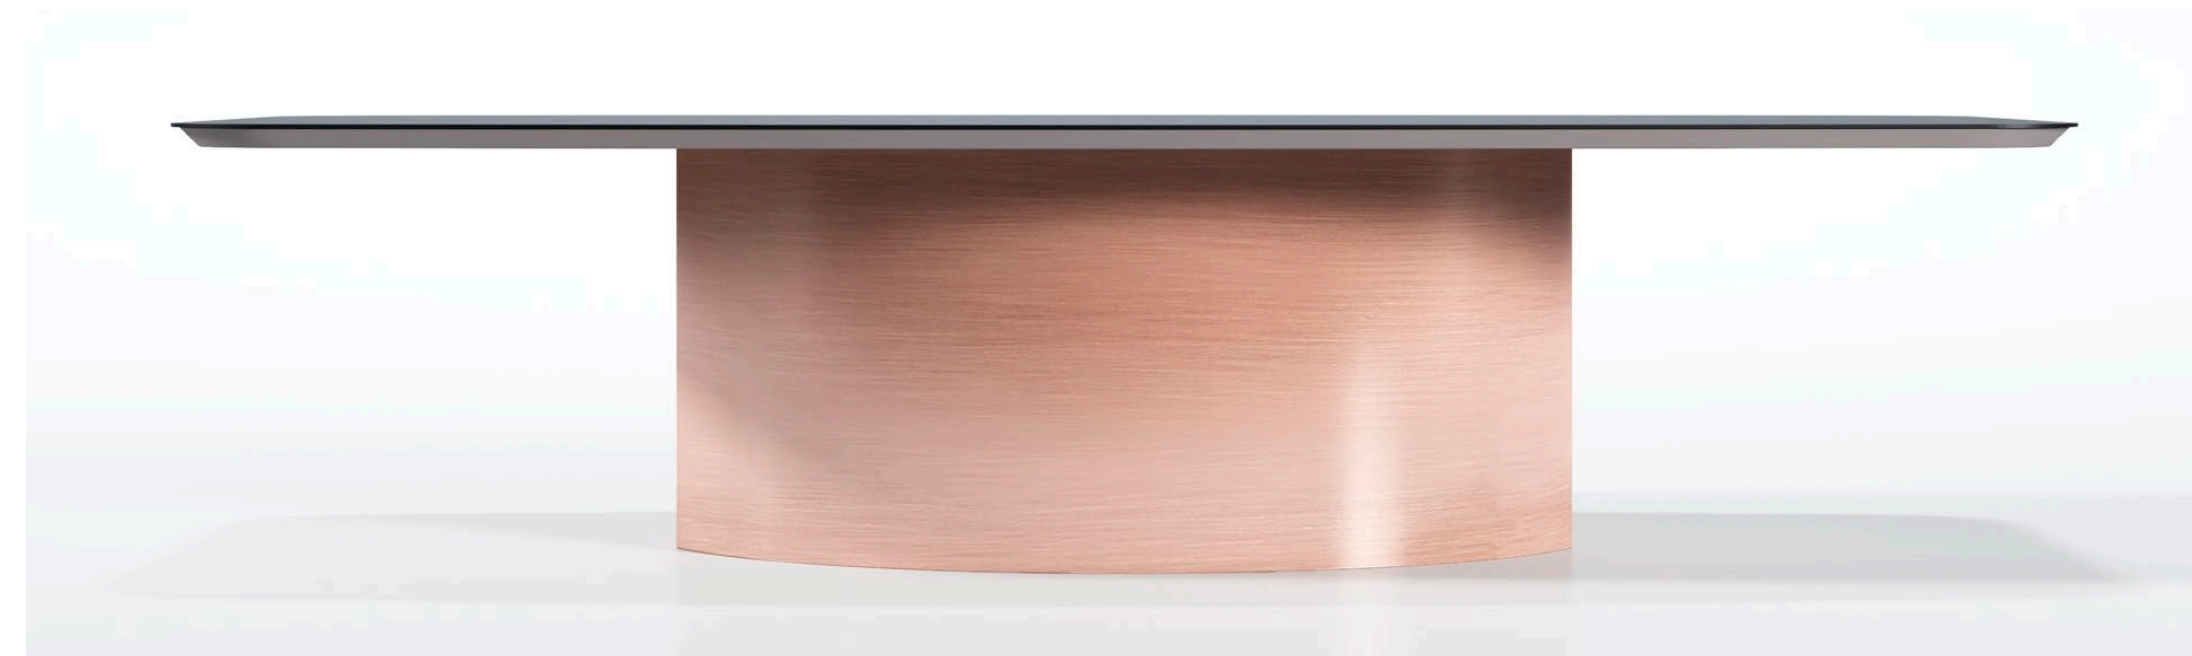

Cristal / Glass 1,2cm
COLOR 043

GRUPO
muebles
INTERMOBEL

ME13
CALYPSO

Melamina **MÁRMOL ATENEA**
COLOR 150

Porcelánico **NERO**
COLOR 146/ 043

ME13
CALYPSO

Ref	Medidas / Sizes (cm)	Mate / Matte Melamínico / Melamine 1,9cm	Cristal templado Tempered Glass 1,2cm	Porcelánico Ceramic 2,25cm
43090	140 x 100			
43091	160 x 100			
43092	180 x 100			
43093	200 x 100			
43094	220 x 100			
43095	240 x 100			
43096	260 x 100			