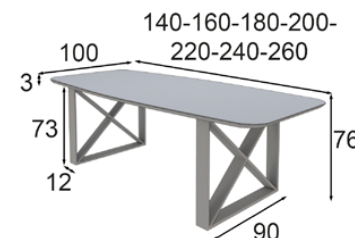

ME23
VIOLETA

Porcelánico **NERO**
COLOR 150

ME24
ALAMA

GRUPO
INTERMOBEL

ME24
ALAMA

Ref	Medidas / Sizes (cm)	Mate / Matte Melaminico / Melamine 1,9cm	Cristal templado Tempered Glass 1,2cm	Porcelánico Ceramic 2,25cm
41218	140 x 100			
41219	160 x 100			
41220	180 x 100			
41221	200 x 100			
41122	220 x 100			
41123	240 x 100			
41124	260 x 100			