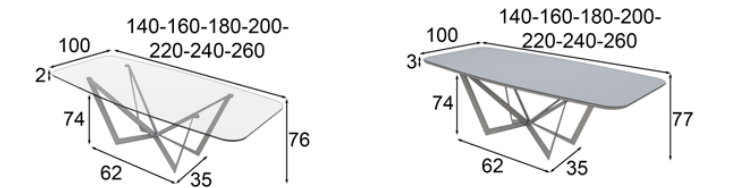

Porcelánico **ESTATUARIO**
COLOR 146/ 040

MUEBLES
INTERMOBEL

ME14
CERES

Melamina **MÁRMOL HADES**
COLOR 150

ME14
CERES

Cristal / Glass 1,2cm
COLOR 151

Melamina **MÁRMOL SAHARA**
COLOR **150**

Porcelánico **ALUMINIO**
COLOR **121**