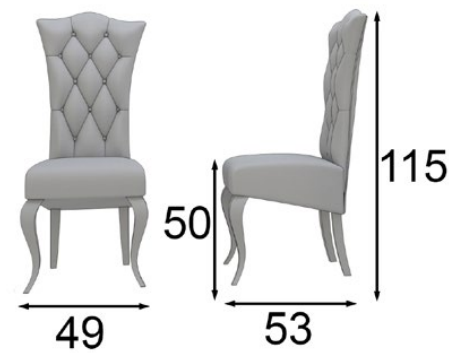

Paris Mud / 150

Silla
40802

Mate / Matte
Alto brillo / High Gloss

Tapizado a elegir en nuestra carta de acabados
You can choose the Upholstery in any of the fabrics from our swatchbook