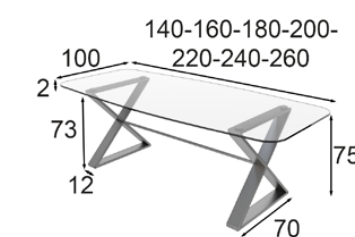

Melamina **MÁRMOL SAHARA**
COLOR **041**

Ref	Medidas / Sizes (cm)	Mate / Matte	Porcelánico
		Melaminico / Melamine 1,9cm	Ceramic 2,25cm
41372	180 x 100		
41373	200 x 100		
41369	220 x 100		
41374	240 x 100		
41370	260 x 100		

ME22
ANTIA

Porcelánico **ESTATUARIO**
COLOR 120 / 150

Porcelánico **ESTATUARIO**
COLOR 120 / 150

Cristal / Glass 1,2cm
COLOR 150

Ref	Medidas / Sizes (cm)	Mate / Matte Melaminico / Melamine 1,9cm	Cristal templado Tempered Glass 1,2cm	Porcelánico Ceramic 2,25cm
41290	140 x 100			
41291	160 x 100			
41292	180 x 100			
41293	200 x 100			
41299	220 x 100			
41300	240 x 100			
41301	260 x 100			

ME23
VIOLETA

Porcelánico **NERO**
COLOR 150

ME24
ALAMA

GRUPO
INTERMOBEL

ME24
ALAMA

Ref	Medidas / Sizes (cm)	Mate / Matte Melaminico / Melamine 1,9cm	Cristal templado Tempered Glass 1,2cm	Porcelánico Ceramic 2,25cm
41218	140 x 100			
41219	160 x 100			
41220	180 x 100			
41221	200 x 100			
41122	220 x 100			
41123	240 x 100			
41124	260 x 100			