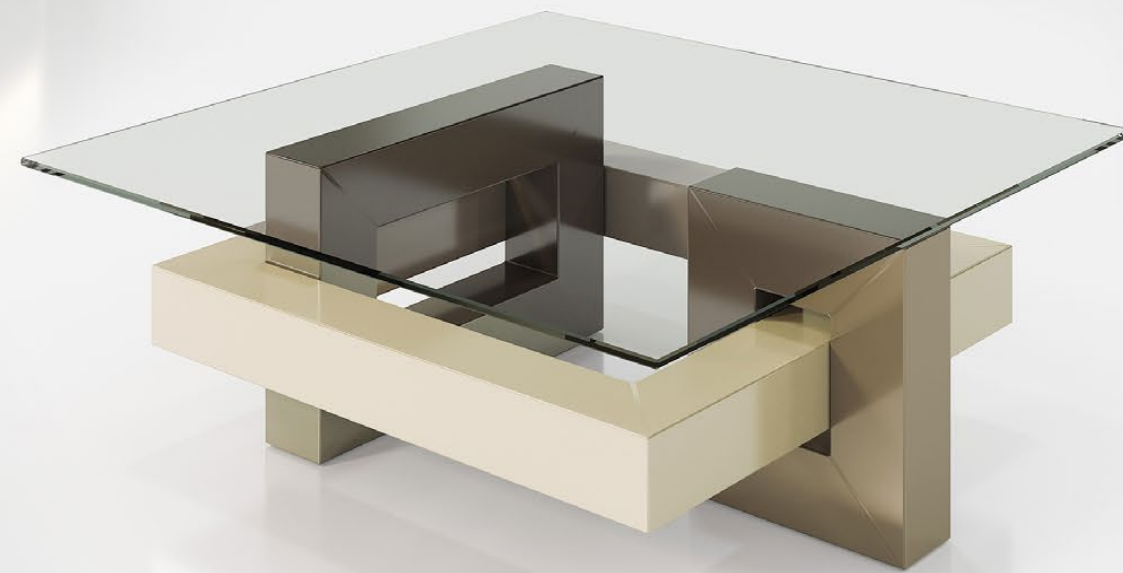

Cristal / Glass 1,2cm
COLOR 162 / 184

ME47c
HERA CENTRO