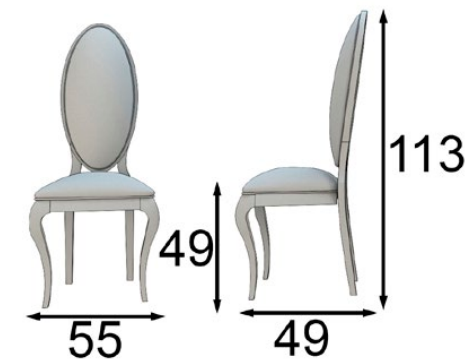

Paris Petrol / Dublín 02 / 120

Silla
60180

Mate / Matte
Alto brillo / High Gloss

Tapizado a elegir en nuestra carta de acabados
You can choose the Upholstery in any of the fabrics from our swatchbook