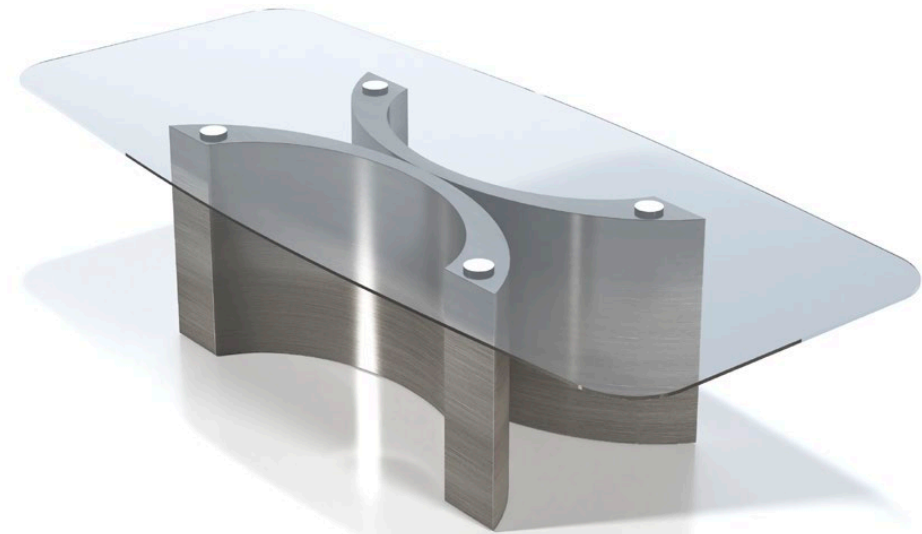

Cristal / Glass 1,2cm
COLOR 043

GRUPO
muebles
INTERMOBEL

ME13
CALYPSO

Melamina **MÁRMOL ATENEA**
COLOR 150

Porcelánico **NERO**
COLOR 146/ 043

ME13
CALYPSO

Ref	Medidas / Sizes (cm)	Mate / Matte Melamínico / Melamine 1,9cm	Cristal templado Tempered Glass 1,2cm	Porcelánico Ceramic 2,25cm
43090	140 x 100			
43091	160 x 100			
43092	180 x 100			
43093	200 x 100			
43094	220 x 100			
43095	240 x 100			
43096	260 x 100			