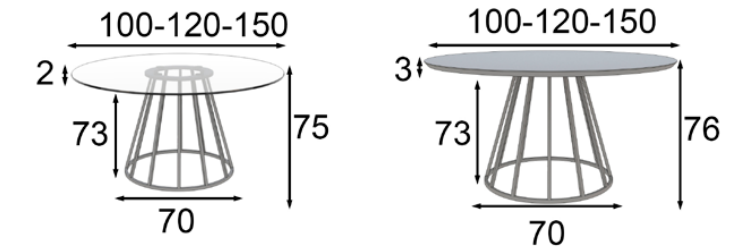

Porcelánico **ESTATUARIO**
 COLOR 120 / 160

ME26
 HELIOS

Ref	Medidas / Sizes (cm)	Mate / Matte Melamínico / Melamine 1,9cm	Porcelánico Ceramic 2,25cm
43009	180 x 100		
43010	200 x 100		
43011	220 x 100		
43012	240 x 100		
43013	260 x 100		

ME26
 HELIOS

Porcelánico **ESTATUARIO**
 COLOR 120 / 160

Melamina **MÁRMOL SAHARA**
COLOR 150

Porcelánico **IRON**
COLOR 150

GRUPO
INTERMOBEL

Cristal / Glass 1,2cm
COLOR 040

ME27
ERIS

Ref	Medidas / Sizes (cm)	Mate / Matte Melaminico / Melamine 1,9cm	Cristal templado Tempered Glass 1,2cm	Porcelánico Ceramic 2,25cm
43157	100 Ø			
43158	120 Ø			
43159	150 Ø			

Porcelánico **ESTATUARIO**
COLOR **121**

Melamina **MÁRMOL ATENEA**
COLOR **150**

ME28
SELENE

Ref	Medidas / Sizes (cm)	Mate / Matte Melamínico / Melamine 1,9cm	Cristal templado Tempered Glass 1,2cm	Porcelánico Ceramic 2,25cm
43144	100 Ø			
43145	120 Ø			
43146	150 Ø			