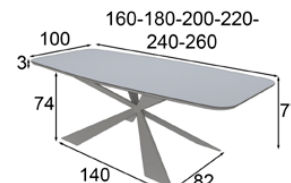

ARAÑA

Ref	Medidas / Sizes (cm)	Mate / Matte Melamínico / Melamine 1,9cm	Cristal templado Tempered Glass 1,2cm	Porcelánico Ceramic 2,25cm
43000	160 x 100			
43001	180 x 100			
43002	200 x 100			
43003	220 x 100			
43004	240 x 100			
43005	260 x 100			

ME03

ARAÑA

Cristal / Glass 1,2cm
COLOR 120

Porcelánico **IRON**
 COLOR 150 / 043

ME04
 AFRIKA

Melamina **LAVA STONE**
 COLOR 150

Ref	Medidas / Sizes (cm)	Mate / Matte Melamínico / Melamine 1,9cm	Cristal templado Tempered Glass 1,2cm	Porcelánico Ceramic 2,25cm
43015	160 x 100			
43016	180 x 100			
43017	200 x 100			
43018	220 x 100			
43019	240 x 100			
43020	260 x 100			