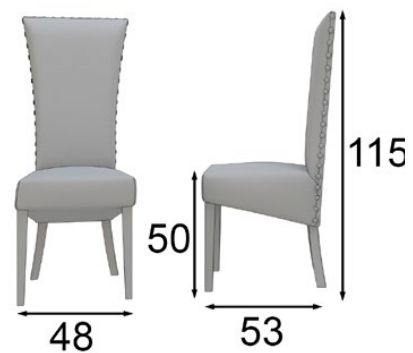

Silla
40802

Mate / Matte
Alto brillo / High Gloss

Tapizado a elegir en nuestra carta de acabados
You can choose the Upholstery in any of the fabrics from our swatchbook