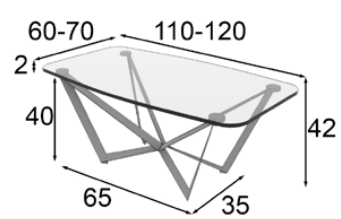

MESAS DE CENTRO
coffee tables

ME38C
ARAÑA FINA CENTRO

ME38c
ARAÑA FINA CENTRO

Ref	Medidas / Sizes (cm)	Mate / Matte Melamínico / Melamine 1,9cm	Cristal templado Tempered Glass 1,2cm	Porcelánico Ceramic 2,25cm
43200	110 x 60			
43201	120 x 70			

Porcelánico **NERO**
COLOR 150 / **043**

Porcelánico **ESTATUARIO**
COLOR 120 / 041

Melamina **GRAVITY ARENA**
COLOR 150

ME39c
ARAÑA CENTRO

Ref	Medidas / Sizes (cm)	Mate / Matte Melamínico / Melamine 1,9cm	Cristal templado Tempered Glass 1,2cm	Porcelánico Ceramic 2,25cm
43205	110 x 60	314	380	417
43206	120 x 70			

Porcelánico **NERO**
COLOR 150 / 041

Porcelánico **IRON**
COLOR 138 / 040

ME40c
DIANA set

Ref	Medidas / Sizes (cm)	Mate / Matte Melamínico / Melamine 1,9cm	Cristal templado Tempered Glass 1,2cm	Porcelánico Ceramic 2,25cm
58486	80Ø / 60Ø			