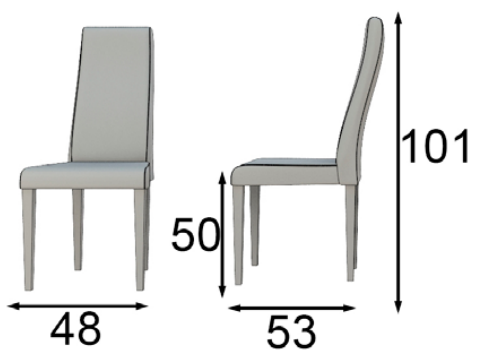

Fluid 02 / 150

Versatil 30 / Bouquet 08 / 120

Silla

48882

Mate / Matte

Alto brillo / High Gloss

Tapizado a elegir en nuestra carta de acabados

You can choose the Upholstery in any of the fabrics from our swatchbook