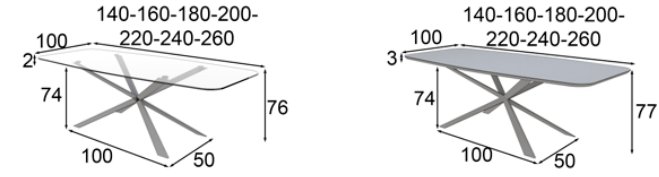

ME16
AYAX

Porcelánico **NERO**
COLOR 150 / 041

ME17
TETRIS

Ref	Medidas / Sizes (cm)	Mate / Matte Melamínico / Melamine 1,9cm	Cristal templado Tempered Glass 1,2cm	Porcelánico Ceramic 2,25cm
41352	100 Ø			
41353	120 Ø			
41354	150 Ø			

GRUPPO
INTERMOBEL

Melamina SAHARA
COLOR 160

Porcelánico **NERO**
COLOR 150 / 043

ME18
IRIS

ME18
IRIS

Ref	Medidas / Sizes (cm)	Mate / Matte Melamínico / Melamine 1,9cm	Cristal templado Tempered Glass 1,2cm	Porcelánico Ceramic 2,25cm
43165	140 x 100			
43166	160 x 100			
43167	180 x 100			
43168	200 x 100			
43169	220 x 100			
43170	240 x 100			
43171	260 x 100			

Melamina **MÁRMOL ATENEA**
COLOR 150

Melamina **MÁRMOL SAHARA**
COLOR 150

Porcelánico **IRON**
COLOR 150

ME19
ATLAS

Ref	Medidas / Sizes (cm)	Mate / Matte Melaminico / Melamine 1,9cm	Cristal templado Tempered Glass 1,2cm	Porcelánico Ceramic 2,25cm
43180	100 Ø			
43181	120 Ø			
43182	150 Ø			