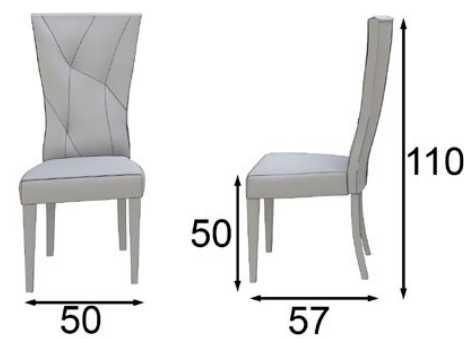

Paris Petrol / 160

Silla
40176

Mate / Matte

Alto brillo / High Gloss

Tapizado a elegir en nuestra carta de acabados

You can choose the Upholstery in any of the fabrics from our swatchbook