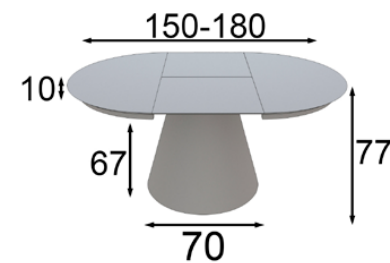

Porcelánico **ESTATUARIO**
COLOR **121**

Melamina **MÁRMOL ATENEA**
COLOR **150**

ME28
SELENE

Ref	Medidas / Sizes (cm)	Mate / Matte Melamínico / Melamine 1,9cm	Cristal templado Tempered Glass 1,2cm	Porcelánico Ceramic 2,25cm
43144	100 Ø			
43145	120 Ø			
43146	150 Ø			

COLOR 150 / 041

muebles
INTERMOBEL

ME30

SELENE EXTENSIBLE

Ref	Medidas / Sizes (cm)	Mate / Matte Melamínico / Melamine 1,9cm	Alto Brillo High Glass 1,9cm
43147	100 Ø (150)		
43148	120 Ø (180)		

Melamina **MÁRMOL ATENEA**
COLOR 150

Ref	Medidas / Sizes (cm)	Mate / Matte Melamínico / Melamine 1,9cm	Alto Brillo High Gloss 1,9cm
41327	140(200)x90		
41328	160(220)x90		

ME31
JUPITER EXTENSIBLE

Melamina **MÁRMOL HADES**
COLOR 162

ME32
SPACE EXTENSIBLE