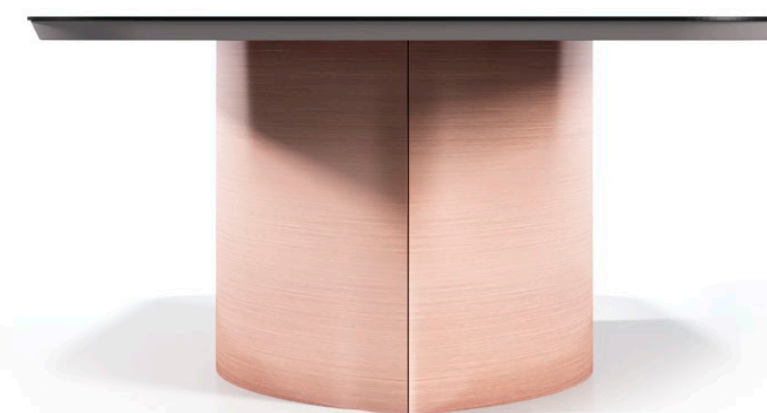

Cristal / Glass 1,2cm
COLOR 043

GRUPO
muebles
INTERMOBEL

ME13
CALYPSO

Melamina **MÁRMOL ATENEA**
COLOR 150

Porcelánico **NERO**
COLOR 146/ 043

ME13
CALYPSO

Ref	Medidas / Sizes (cm)	Mate / Matte Melamínico / Melamine 1,9cm	Cristal templado Tempered Glass 1,2cm	Porcelánico Ceramic 2,25cm
43090	140 x 100			
43091	160 x 100			
43092	180 x 100			
43093	200 x 100			
43094	220 x 100			
43095	240 x 100			
43096	260 x 100			