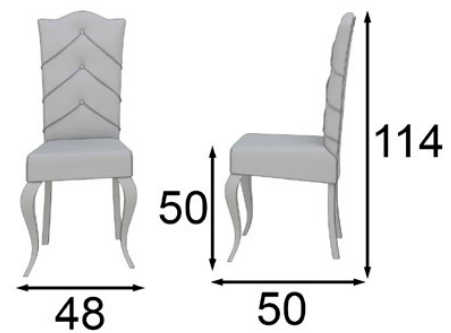

Silla
58440

Mate / Matte
Alto brillo / High Gloss
Tapizado a elegir en nuestra carta de acabados
You can choose the Upholstery in any of the fabrics from our swatchbook