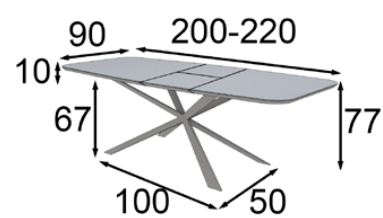

GRUPO **INTERMOBEL**

ME35
IRIS EXTENSIBLE

Ref	Medidas / Sizes (cm)	Mate / Matte Melaminico / Melamine 1,9cm	Alto Brillo High Gloss 1,9cm
43172	140(200)x90		
43173	160(220)x90		

Melamina **MÁRMOL BLANCO**
COLOR **040**