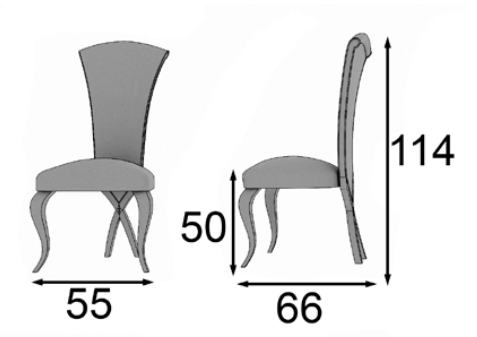

Silla
60180

Mate / Matte
Alto brillo / High Gloss

Tapizado a elegir en nuestra carta de acabados
You can choose the Upholstery in any of the fabrics from our swatchbook

Paris Light Grey / 150

Silla
60184

Mate / Matte
Alto brillo / High Gloss
Tapizado a elegir en nuestra carta de acabados
You can choose the Upholstery in any of the fabrics from our swatchbook