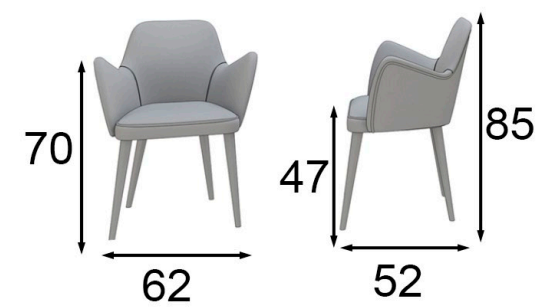

Sillón

40830

Mate / Matte

Alto brillo / High Gloss

Tapizado a elegir en nuestra carta de acabados

You can choose the Upholstery in any of the fabrics from our swatchbook

MUEBLES
INTERMOBEL

Sillón