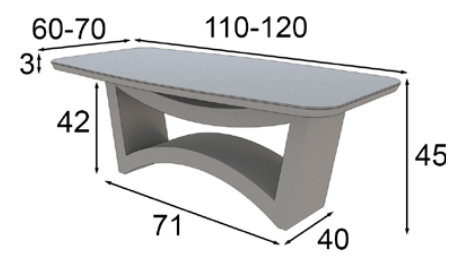

ME41c
JUPITER CENTRO

Cristal / Glass 1,2cm
COLOR 250

Porcelánico **IRON**
COLOR 142 / 040

ME42c
IRIS CENTRO

Ref	Medidas / Sizes (cm)	Mate / Matte Melamínico / Melamine 1,9cm	Cristal templado Tempered Glass 1,2cm	Porcelánico Ceramic 2,25cm
43215	110 x 60			
43216	120 x 70			

Melamina **MÁRMOL ATENEA**
COLOR 150

Melamina **MÁRMOL SAHARA**
COLOR 150

Porcelánico **ESTATUARIO**
COLOR 158 / 041

ME43c
AFRIKA CENTRO

Ref	Medidas / Sizes (cm)	Mate / Matte Melamínico / Melamine 1,9cm	Cristal templado Tempered Glass 1,2cm	Porcelánico Ceramic 2,25cm
43210	110 x 60			
43211	120 x 70			

Porcelánico **NERO**
 COLOR 147 / 041

MUEBLES
INTERMOBEL

ME44c
 JARA CENTRO

ME44c
 JARA CENTRO

Ref	Medidas / Sizes (cm)	Mate / Matte Melamínico / Melamine 1,9cm	Cristal templado Tempered Glass 1,2cm	Porcelánico Ceramic 2,25cm
43220	110 x 60			
43221	120 x 70			