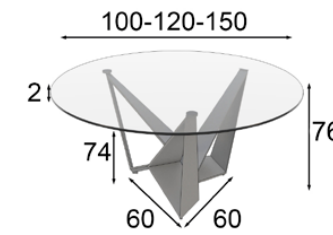

ME07

SPACE

Porcelánico **NERO**
COLOR 150 / 041

Ref	Medidas / Sizes (cm)	Mate / Matte Melamínico / Melamine 1,9cm	Cristal templado Tempered Glass 1,2cm	Porcelánico Ceramic 2,25cm
41383	140 x 100			
41384	160 x 100			
41385	180 x 100			
41386	200 x 100			
41387	220 x 100			

Cristal / Glass 1,2cm
COLOR 162

Melamina **LAVA STONE**
COLOR 150

GRUPO
INTERMOBEL

Porcelánico ALUMINIO
COLOR 158 / 042

muebles
INTERMOBEL

ME08
ARAÑA REDONDA

Ref	Medidas / Sizes (cm)	Mate / Matte Melaminico / Melamine 1,9cm	Cristal templado Tempered Glass 1,2cm	Porcelánico Ceramic 2,25cm
40179	100 Ø			
40169	120 Ø			
40170	150 Ø			

Cristal / Glass 1cm
COLOR 160

ME09
CLOE

Porcelánico **NERO**
COLOR 041

Melamina LAVA STONE
COLOR 150

Cristal / Glass 1,2cm
COLOR 151

Ref	Medidas / Sizes (cm)	Mate / Matte Melaminico / Melamine 1,9cm	Cristal templado Tempered Glass 1,2cm	Porcelánico Ceramic 2,25cm
41345	140 x 100			
41346	160 x 100			
41347	180 x 100			
41348	200 x 100			
41350	220 x 100			

GRUPO
MUEBLES
INTERMOBEL

ME09
CLOE

Porcelánico **IRON**
COLOR 150 / 184

Melamina **MÁRMOL ATENEA**
COLOR 150

Cristal / Glass 1,2cm
COLOR 210

ME10
JARA

Ref	Medidas / Sizes (cm)	Mate / Matte Melaminico / Melamine 1,9cm	Cristal templado Tempered Glass 1,2cm	Porcelánico Ceramic 2,25cm
43045	160 x 100			
43046	180 x 100			
43047	200 x 100			
43048	220 x 100			
43049	240 x 100			
43050	260 x 100			