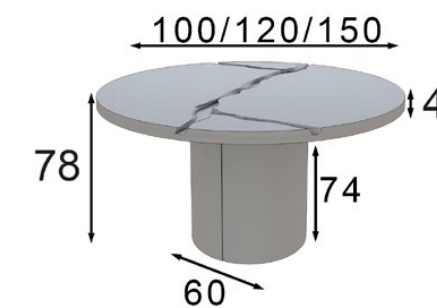

Melamina **MÁRMOL ATENEA**
COLOR 150

Melamina **MÁRMOL SAHARA**
COLOR 150

Porcelánico **IRON**
COLOR 150

ME19
ATLAS

Ref	Medidas / Sizes (cm)	Mate / Matte Melaminico / Melamine 1,9cm	Cristal templado Tempered Glass 1,2cm	Porcelánico Ceramic 2,25cm
43180	100 Ø			
43181	120 Ø			
43182	150 Ø			

ME20
ENIO

Ref	Medidas / Sizes (cm)	Mate Matte	Alto Brillo High Gloss
43228	160 x 100		
43229	180 x 100		
43230	200 x 100		

COLOR 220 / 004

COLOR 220 / 260

ME21
GEA

Ref	Medidas / Sizes (cm)	Mate Matte	Alto Brillo High Gloss
43237	100 Ø		
43238	120 Ø		
43239	150 Ø		