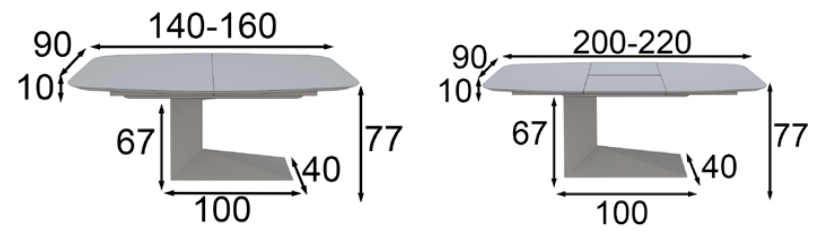

COLOR 150 / 041

muebles
INTERMOBEL

ME30

SELENE EXTENSIBLE

Ref	Medidas / Sizes (cm)	Mate / Matte Melamínico / Melamine 1,9cm	Alto Brillo High Glass 1,9cm
43147	100 Ø (150)		
43148	120 Ø (180)		

Melamina **MÁRMOL ATENEA**
COLOR 150

Ref	Medidas / Sizes (cm)	Mate / Matte Melamínico / Melamine 1,9cm	Alto Brillo High Gloss 1,9cm
41327	140(200)x90		
41328	160(220)x90		

ME31
JUPITER EXTENSIBLE

Melamina **MÁRMOL HADES**
COLOR 162

ME32
SPACE EXTENSIBLE