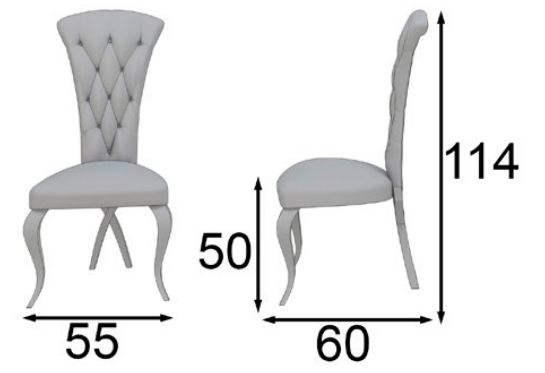

Paris Lavanda / 248

Silla
58443

Mate / Matte
Alto brillo / High Gloss
Tapizado a elegir en nuestra carta de acabados
You can choose the Upholstery in any of the fabrics from our swatchbook