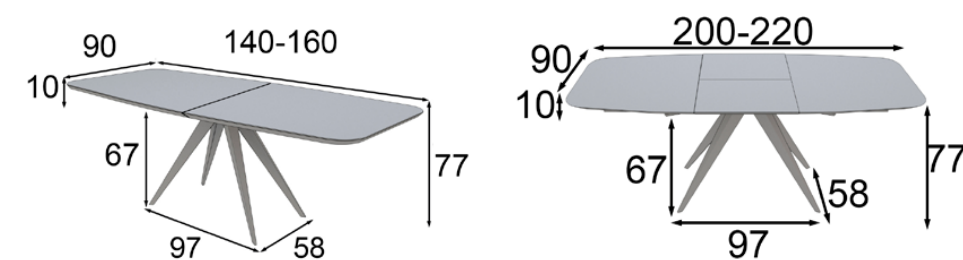

COLOR 150 / 041

muebles
INTERMOBEL

ME30

SELENE EXTENSIBLE

Ref	Medidas / Sizes (cm)	Mate / Matte Melamínico / Melamine 1,9cm	Alto Brillo High Glass 1,9cm
43147	100 Ø (150)		
43148	120 Ø (180)		

Melamina **MÁRMOL ATENEA**
COLOR 150