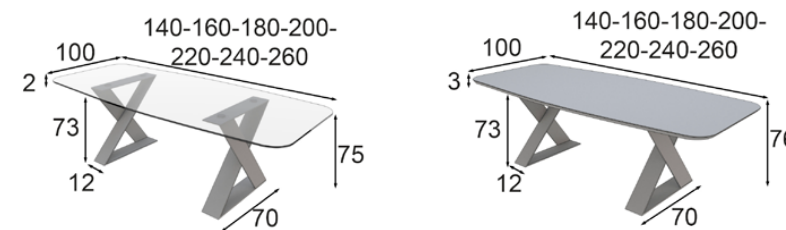

ME23
VIOLETA

Porcelánico **NERO**
COLOR 150

ME24
ALAMA

GRUPO
INTERMOBEL

ME24
ALAMA

Ref	Medidas / Sizes (cm)	Mate / Matte Melaminico / Melamine 1,9cm	Cristal templado Tempered Glass 1,2cm	Porcelánico Ceramic 2,25cm
41218	140 x 100			
41219	160 x 100			
41220	180 x 100			
41221	200 x 100			
41122	220 x 100			
41123	240 x 100			
41124	260 x 100			

Porcelánico **NERO**
COLOR 150

ME25
LEELA

Melamina **MÁRMOL ATENEA**
COLOR 150

Melamina **MÁRMOL SAHARA**
COLOR 150

ME25
LEELA

Ref	Medidas / Sizes (cm)	Mate / Matte Melamínico / Melamine 1,9cm	Cristal templado Tempered Glass 1,2cm	Porcelánico Ceramic 2,25cm
58373	140 x 100			
58374	160 x 100			
58375	180 x 100			
58415	200 x 100			
58417	220 x 100			
58420	240 x 100			
58421	260 x 100			