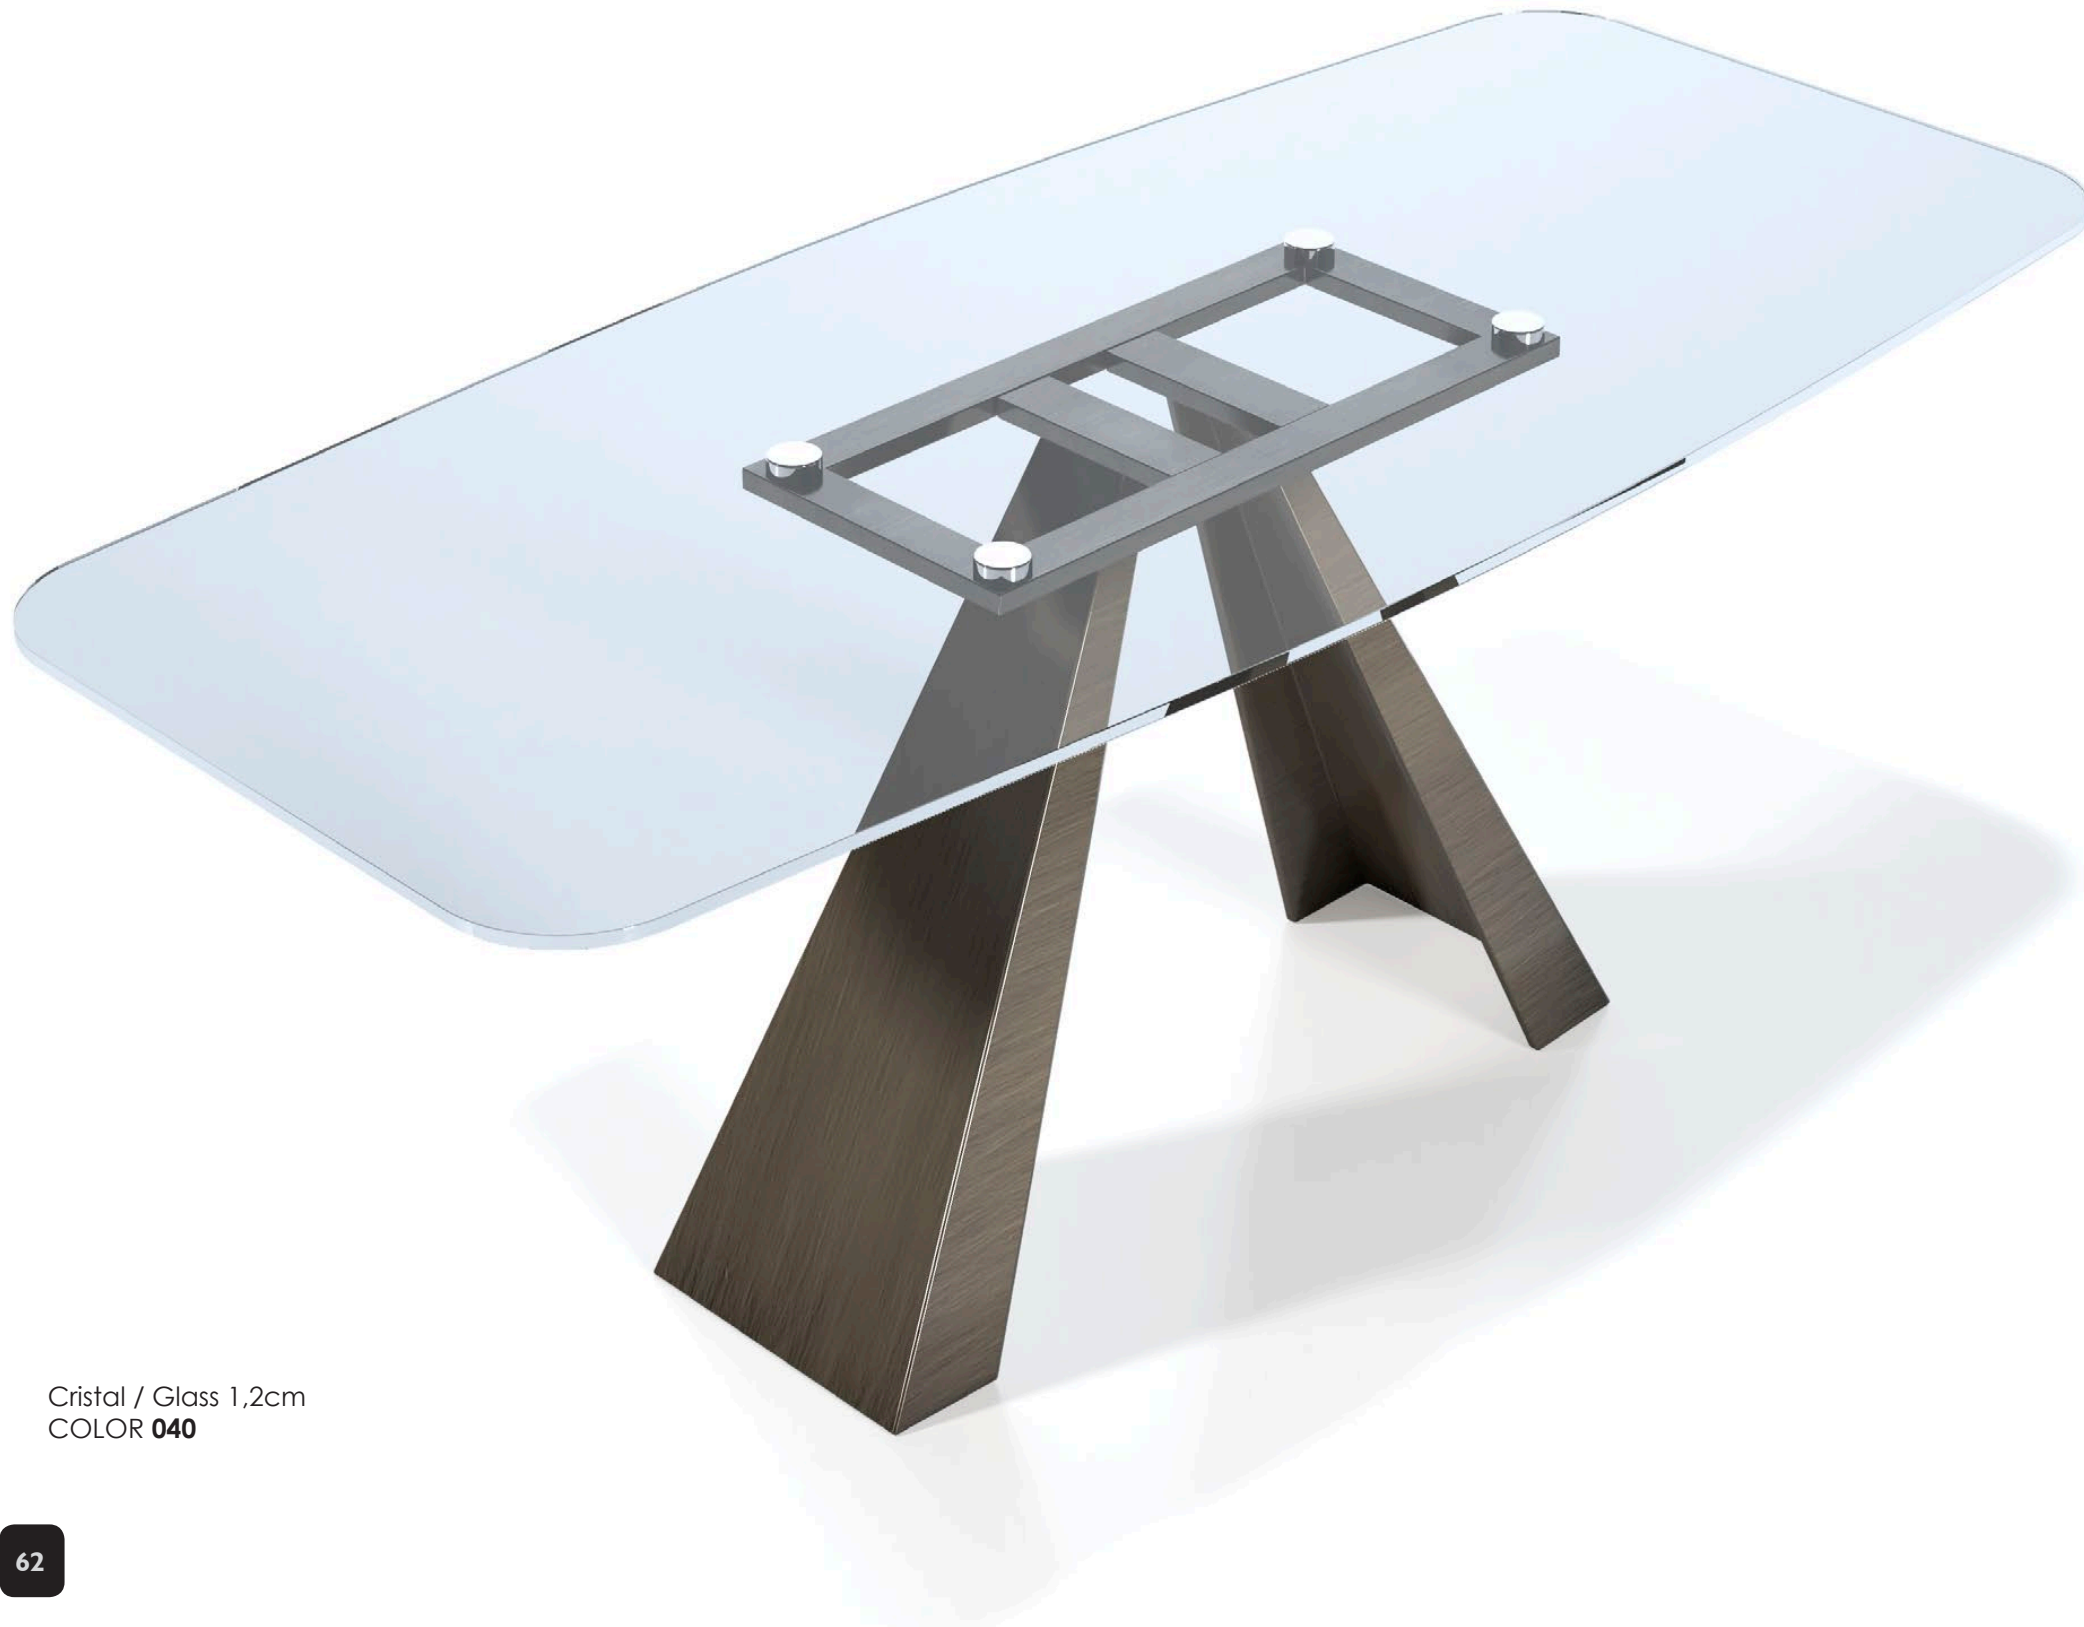

Cristal / Glass 1,2cm
COLOR **040**