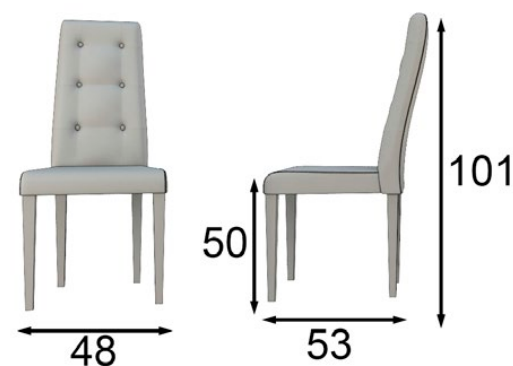

Fluid 02 / 150

Versatil 30 / Bouquet 08 / 120

Silla

48882

Mate / Matte

Alto brillo / High Gloss

Tapizado a elegir en nuestra carta de acabados

You can choose the Upholstery in any of the fabrics from our swatchbook