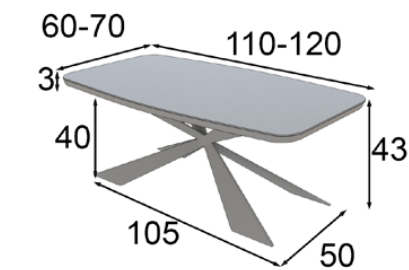

ME43c
AFRIKA CENTRO