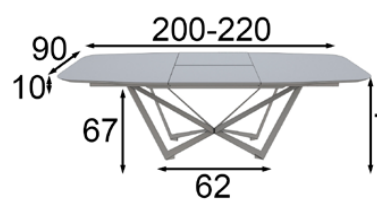

Ref	Medidas / Sizes (cm)	Mate / Matte	
		Melaminico / Melamine 1,9cm	Alto Brillo High Gloss 1,9cm
41390	140(200)x90		
41391	160(220)x90		

Melamina **MÁRMOL BLANCO**
COLOR 150

ME33

ARAÑA FINA EXTENSIBLE

Ref	Medidas / Sizes (cm)	Mate / Matte	Alto Brillo
		Melaminico / Melamine 1,9cm	High Gloss 1,9cm
43127	140(200)x90		
43128	160(220)x90		