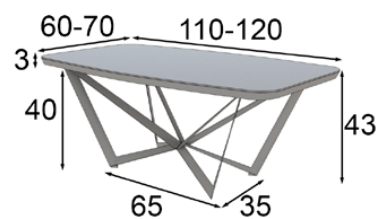

MESAS DE CENTRO
coffee tables

ME38C
ARAÑA FINA CENTRO

ME38c
ARAÑA FINA CENTRO

Ref	Medidas / Sizes (cm)	Mate / Matte Melamínico / Melamine 1,9cm	Cristal templado Tempered Glass 1,2cm	Porcelánico Ceramic 2,25cm
43200	110 x 60			
43201	120 x 70			

Porcelánico **NERO**
COLOR 150 / **043**

Porcelánico **ESTATUARIO**
COLOR 120 / 041

Melamina **GRAVITY ARENA**
COLOR 150

ME39c
ARAÑA CENTRO

Ref	Medidas / Sizes (cm)	Mate / Matte Melamínico / Melamine 1,9cm	Cristal templado Tempered Glass 1,2cm	Porcelánico Ceramic 2,25cm
43205	110 x 60	314	380	417
43206	120 x 70			