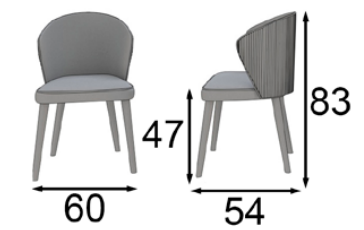

Paris Cream / 150

Sillón
40823

Mate / Matte

Alto brillo / High Gloss

Tapizado a elegir en nuestra carta de acabados

You can choose the Upholstery in any of the fabrics from our swatchbook

Paris Cream / 040

Sillón
40839