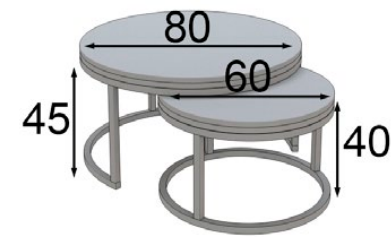

MESAS DE CENTRO
coffee tables

ME38C
ARAÑA FINA CENTRO

ME38c
ARAÑA FINA CENTRO

Ref	Medidas / Sizes (cm)	Mate / Matte Melamínico / Melamine 1,9cm	Cristal templado Tempered Glass 1,2cm	Porcelánico Ceramic 2,25cm
43200	110 x 60			
43201	120 x 70			

Porcelánico **NERO**
COLOR 150 / **043**

Porcelánico **ESTATUARIO**
COLOR 120 / 041

Melamina **GRAVITY ARENA**
COLOR 150

ME39c
ARAÑA CENTRO

Ref	Medidas / Sizes (cm)	Mate / Matte Melamínico / Melamine 1,9cm	Cristal templado Tempered Glass 1,2cm	Porcelánico Ceramic 2,25cm
43205	110 x 60	314	380	417
43206	120 x 70			

Porcelánico **NERO**
COLOR 150 / 041

Porcelánico **IRON**
COLOR 138 / 040

ME40c
DIANA set

Ref	Medidas / Sizes (cm)	Mate / Matte Melamínico / Melamine 1,9cm	Cristal templado Tempered Glass 1,2cm	Porcelánico Ceramic 2,25cm
58486	80Ø / 60Ø			