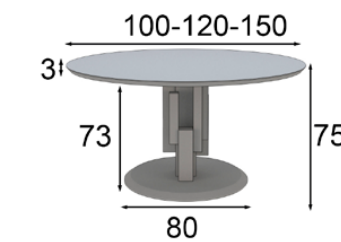

Cristal / Glass 1,2cm
COLOR **040**

Melamina **LAVA STONE**
COLOR **150**

Porcelánico **ESTATUARIO**
COLOR 120 / 042

Ref	Medidas / Sizes (cm)	Mate / Matte Melamínico / Melamine 1,9cm	Cristal templado Tempered Glass 1,2cm	Porcelánico Ceramic 2,25cm
43135	160 x 100			
43136	180 x 100			
43137	200 x 100			
43138	220 x 100			
43139	240 x 100			
43140	260 x 100			

ME16
AYAX

Porcelánico **NERO**
COLOR 150 / 041

ME17
TETRIS

Ref	Medidas / Sizes (cm)	Mate / Matte Melamínico / Melamine 1,9cm	Cristal templado Tempered Glass 1,2cm	Porcelánico Ceramic 2,25cm
41352	100 Ø			
41353	120 Ø			
41354	150 Ø			