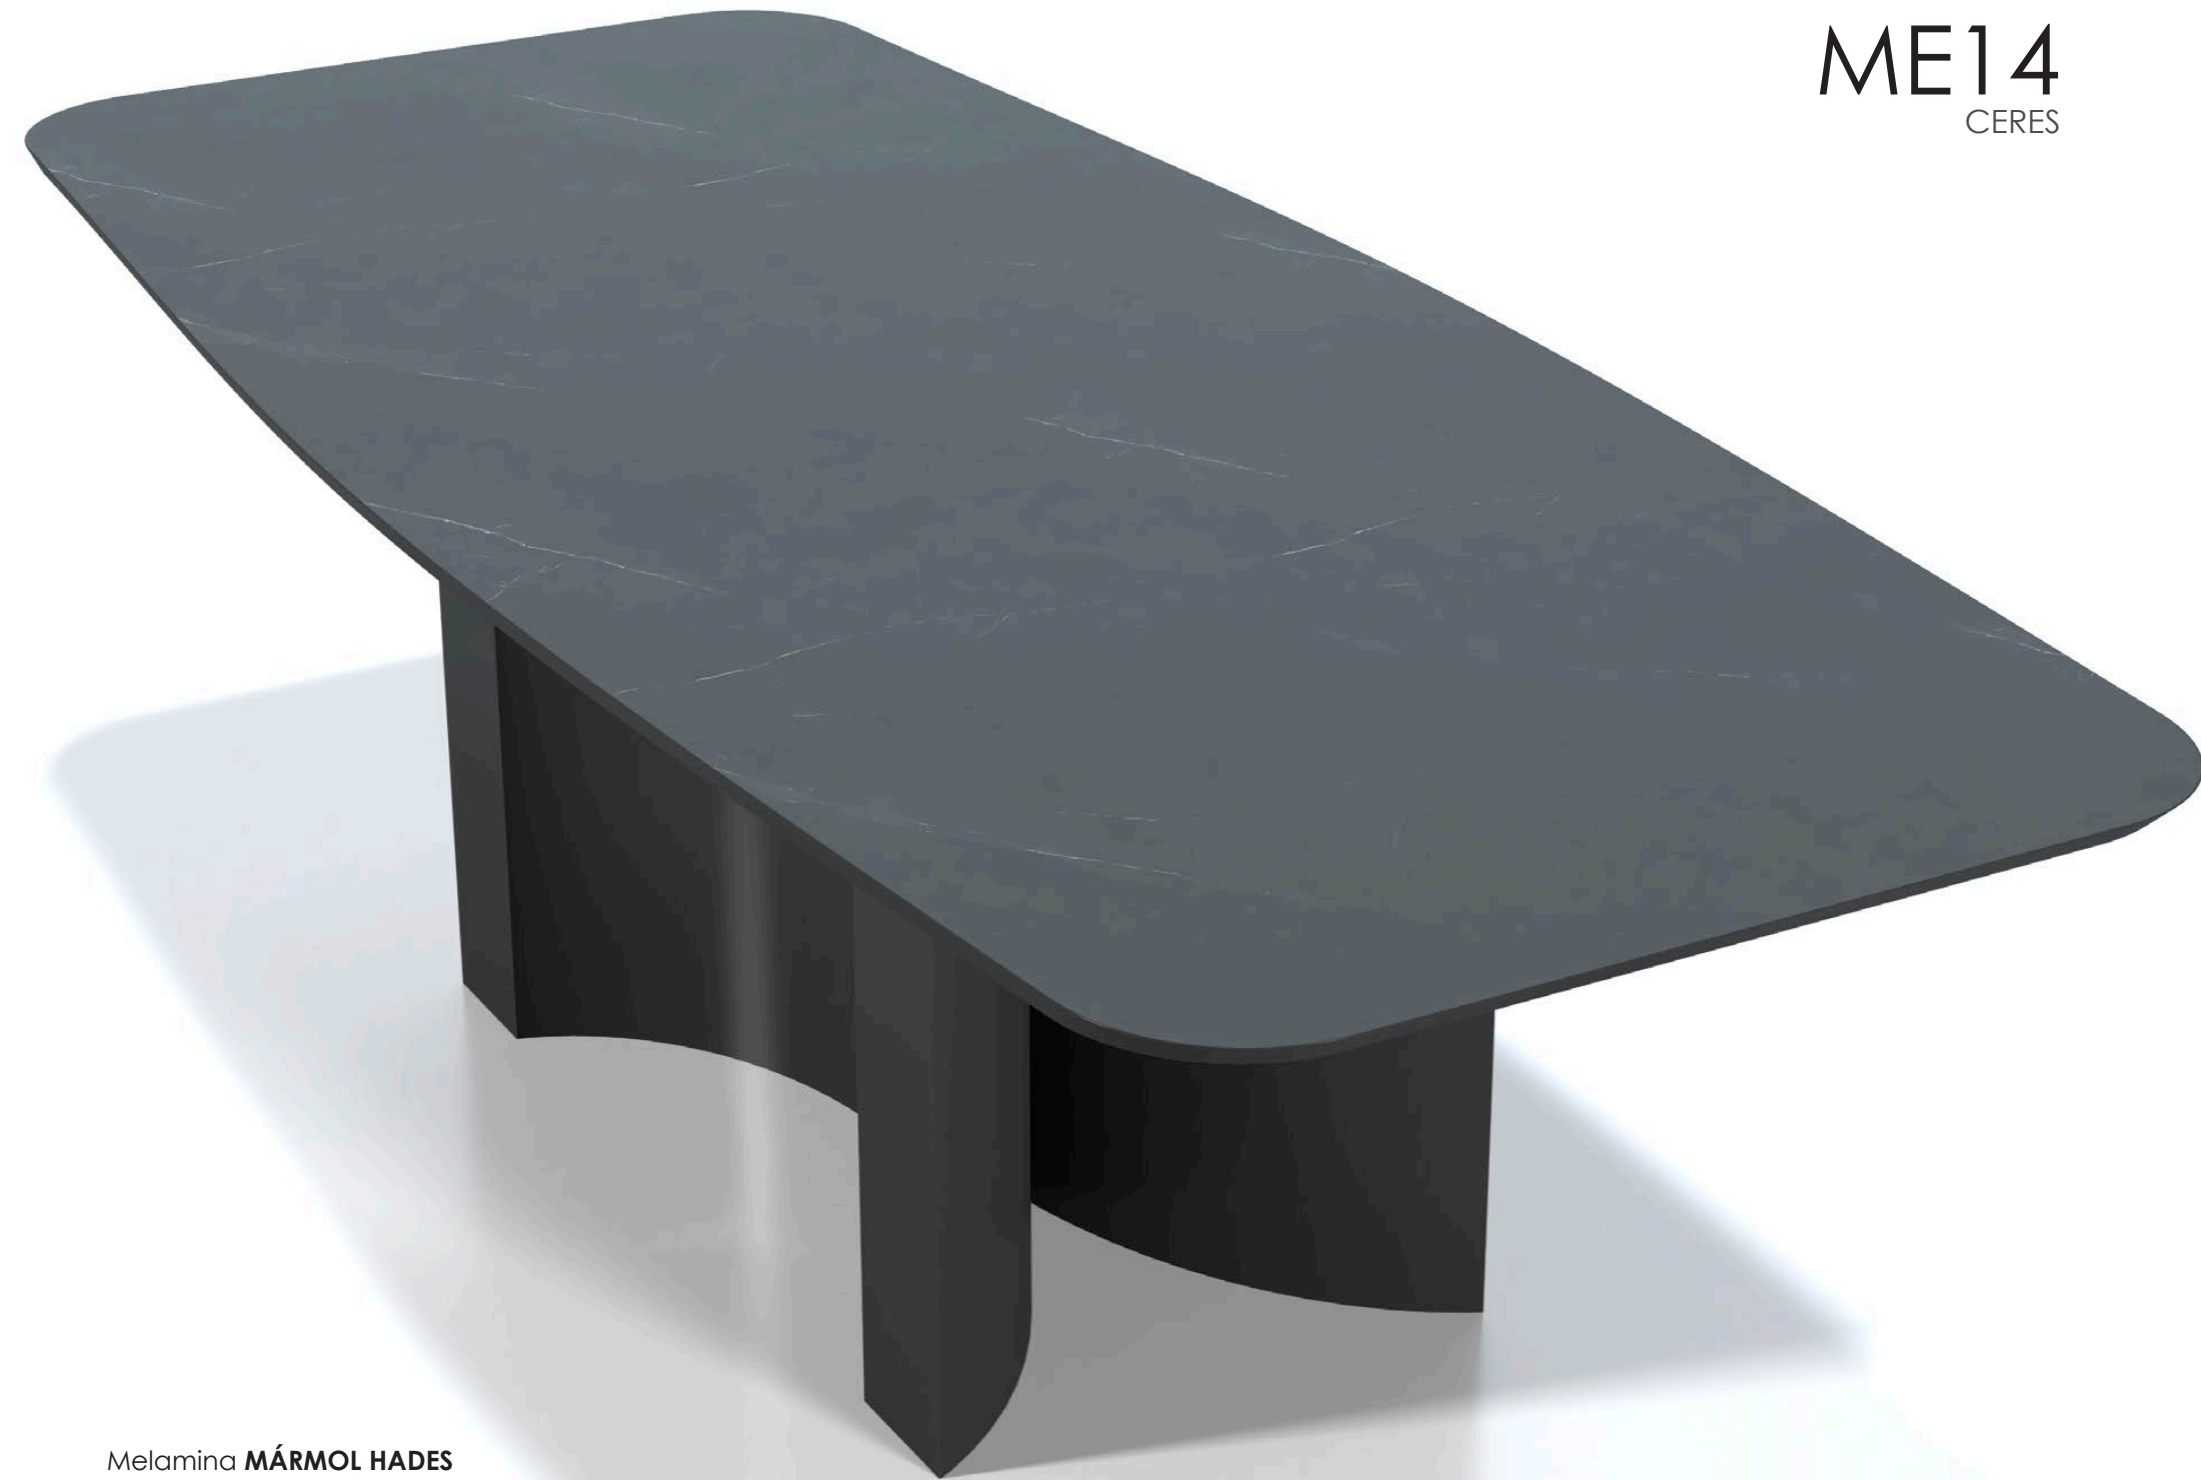

Porcelánico **ESTATUARIO**
COLOR 146/ 040

MUEBLES
INTERMOBEL

ME14
CERES

Melamina **MÁRMOL HADES**
COLOR 150

ME14
CERES

Cristal / Glass 1,2cm
COLOR 151

Melamina **MÁRMOL SAHARA**
COLOR **150**

Porcelánico **ALUMINIO**
COLOR **121**