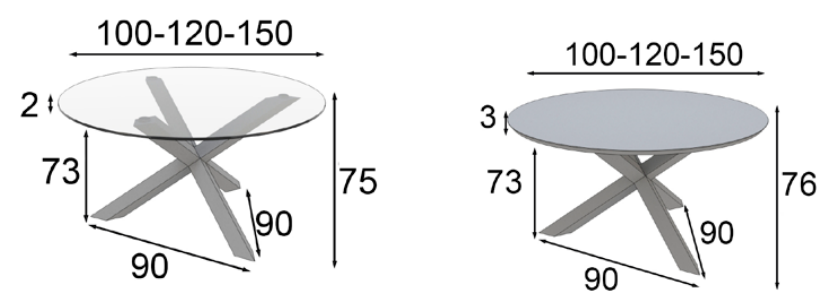

GRUPPO
INTERMOBEL

Melamina SAHARA
COLOR 160

Porcelánico **NERO**
COLOR 150 / 043

ME18
IRIS

ME18
IRIS

Ref	Medidas / Sizes (cm)	Mate / Matte Melamínico / Melamine 1,9cm	Cristal templado Tempered Glass 1,2cm	Porcelánico Ceramic 2,25cm
43165	140 x 100			
43166	160 x 100			
43167	180 x 100			
43168	200 x 100			
43169	220 x 100			
43170	240 x 100			
43171	260 x 100			

Melamina **MÁRMOL ATENEA**
COLOR 150

Melamina **MÁRMOL SAHARA**
COLOR 150

Porcelánico **IRON**
COLOR 150

ME19
ATLAS

Ref	Medidas / Sizes (cm)	Mate / Matte Melaminico / Melamine 1,9cm	Cristal templado Tempered Glass 1,2cm	Porcelánico Ceramic 2,25cm
43180	100 Ø			
43181	120 Ø			
43182	150 Ø			