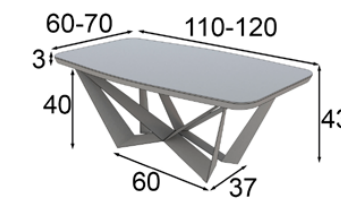

Porcelánico **NERO**
COLOR 150 / **043**

Porcelánico **ESTATUARIO**
COLOR 120 / 041

Melamina **GRAVITY ARENA**
COLOR 150

ME39c
ARAÑA CENTRO

Ref	Medidas / Sizes (cm)	Mate / Matte Melamínico / Melamine 1,9cm	Cristal templado Tempered Glass 1,2cm	Porcelánico Ceramic 2,25cm
43205	110 x 60	314	380	417
43206	120 x 70			

Porcelánico **NERO**
COLOR 150 / 041

Porcelánico **IRON**
COLOR 138 / 040

ME40c
DIANA set

Ref	Medidas / Sizes (cm)	Mate / Matte Melamínico / Melamine 1,9cm	Cristal templado Tempered Glass 1,2cm	Porcelánico Ceramic 2,25cm
58486	80Ø / 60Ø			