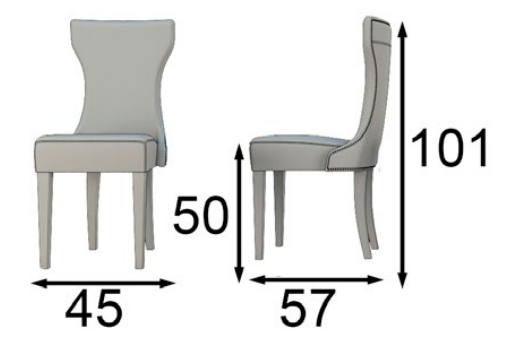

Silla
58443

Mate / Matte
Alto brillo / High Gloss
Tapizado a elegir en nuestra carta de acabados
You can choose the Upholstery in any of the fabrics from our swatchbook