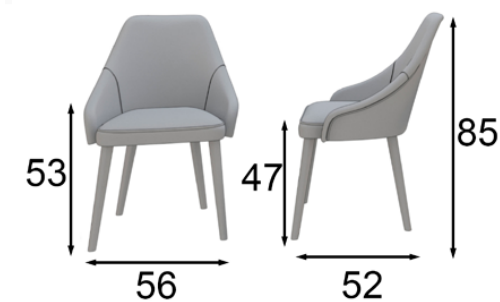

Paris Steel / Dublin 02 / 140

Sillón

40814

Mate / Matte

Alto brillo / High Gloss

Tapizado a elegir en nuestra carta de acabados

You can choose the Upholstery in any of the fabrics from our swatchbook

Silla