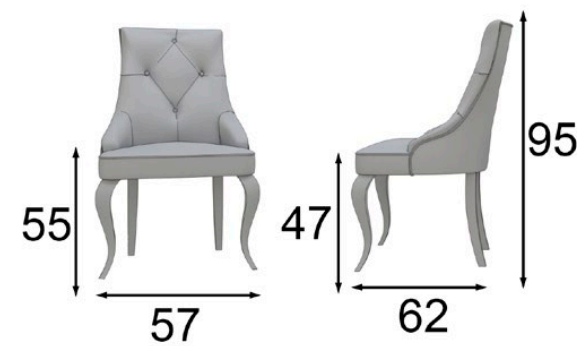

Silla
40812

Mate / Matte
Alto brillo / High Gloss

Tapizado a elegir en nuestra carta de acabados
You can choose the Upholstery in any of the fabrics from our swatchbook

Star Taupe / 143