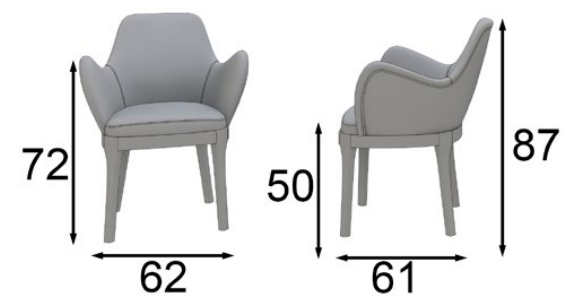

Sillón

40830

Mate / Matte

Alto brillo / High Gloss

Tapizado a elegir en nuestra carta de acabados

You can choose the Upholstery in any of the fabrics from our swatchbook

MUEBLES
INTERMOBEL

Sillón