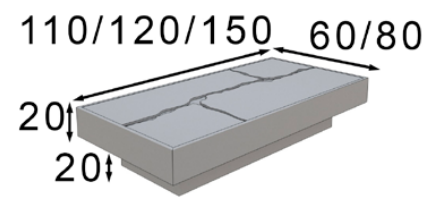

ME46c
ENIO CENTRO

Ref	Medidas / Sizes (cm)	Mate Matte	Alto Brillo High Gloss
43225	110 x 60		
43226	120 x 80		
43227	150 x 80