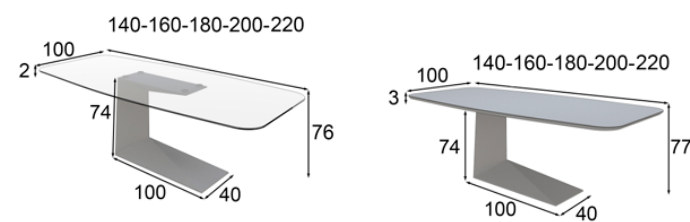

Porcelánico **NERO**
COLOR 121 / 043

Cristal / Glass 1,2cm
COLOR 043

Porcelánico **ESTATUARIO**
COLOR 121 / 043

muebles
INTERMOBEL

ME05
ESTRELLA

Ref	Medidas / Sizes (cm)	Mate / Matte Melamínico / Melamine 1,9cm	Cristal templado Tempered Glass 1,2cm	Porcelánico Ceramic 2,25cm
43031	180 x 100			
43032	200 x 100			
43033	220 x 100			
43034	240 x 100			
43035	260 x 100			

Cristal / Glass 1,2cm
COLOR 151

Porcelánico ALUMINIO
COLOR 150 / 120

ME06
JUPITER

Ref	Medidas / Sizes (cm)	Mate / Matte Melaminico / Melamine 1,9cm	Cristal templado Tempered Glass 1,2cm	Porcelánico Ceramic 2,25cm
41320	140 x 100			
41321	160 x 100			
41322	180 x 100			
41323	200 x 100			
41324	220 x 100			
41325	240 x 100			
41326	260 x 100			

ME07

SPACE

Porcelánico **NERO**
COLOR 150 / 041

Ref	Medidas / Sizes (cm)	Mate / Matte Melamínico / Melamine 1,9cm	Cristal templado Tempered Glass 1,2cm	Porcelánico Ceramic 2,25cm
41383	140 x 100			
41384	160 x 100			
41385	180 x 100			
41386	200 x 100			
41387	220 x 100			