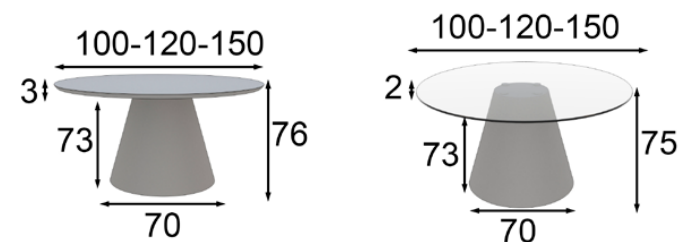

Porcelánico **ESTATUARIO**
 COLOR 120 / 160

ME26
 HELIOS

Ref	Medidas / Sizes (cm)	Mate / Matte Melamínico / Melamine 1,9cm	Porcelánico Ceramic 2,25cm
43009	180 x 100		
43010	200 x 100		
43011	220 x 100		
43012	240 x 100		
43013	260 x 100		

ME26
 HELIOS

Porcelánico **ESTATUARIO**
 COLOR 120 / 160

Melamina **MÁRMOL SAHARA**
COLOR 150

Porcelánico **IRON**
COLOR 150

GRUPO
INTERMOBEL

Cristal / Glass 1,2cm
COLOR 040

ME27
ERIS

Ref	Medidas / Sizes (cm)	Mate / Matte Melaminico / Melamine 1,9cm	Cristal templado Tempered Glass 1,2cm	Porcelánico Ceramic 2,25cm
43157	100 Ø			
43158	120 Ø			
43159	150 Ø			

Porcelánico **ESTATUARIO**
COLOR **121**

Melamina **MÁRMOL ATENEA**
COLOR **150**

ME28
SELENE

Ref	Medidas / Sizes (cm)	Mate / Matte Melamínico / Melamine 1,9cm	Cristal templado Tempered Glass 1,2cm	Porcelánico Ceramic 2,25cm
43144	100 Ø			
43145	120 Ø			
43146	150 Ø			