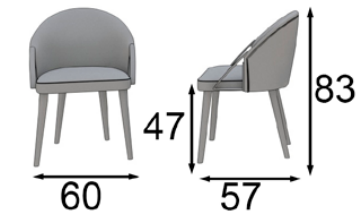

Silla
40838

Mate / Matte
Alto brillo / High Gloss

Tapizado a elegir en nuestra carta de acabados
You can choose the Upholstery in any of the fabrics from our
swatchbook