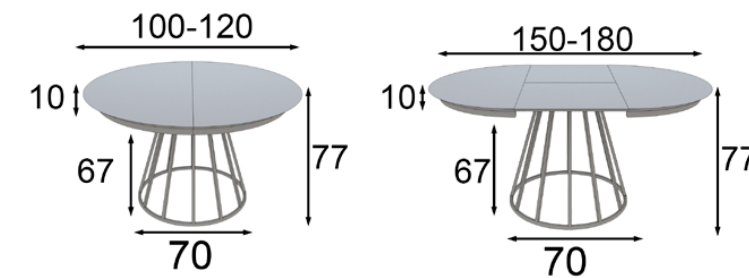

COLOR 120 / 160

medias
INTERMOBEL

ME29
ERIS EXTENSIBLE

Ref	Medidas / Sizes (cm)	Mate / Matte	Alto Brillo
		Melaminica / Melamine 1,9cm	High Gloss 1,9cm
43160	100 Ø (150)		
43161	120 Ø (180)