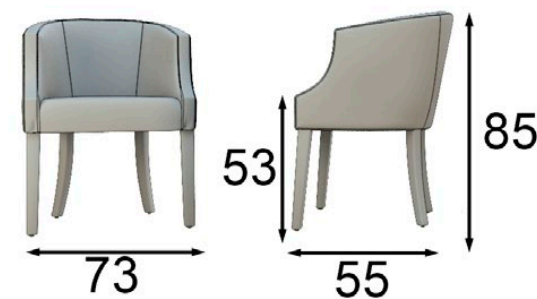

Silla
40826

Mate / Matte

Tapizado a elegir en nuestra carta de acabados
You can choose the Upholstery in any of the fabrics from our swatchbook

Sillón
48884

Mate / Matte

Alto brillo / High Gloss

Tapizado a elegir en nuestra carta de acabados
You can choose the Upholstery in any of the fabrics from our swatchbook