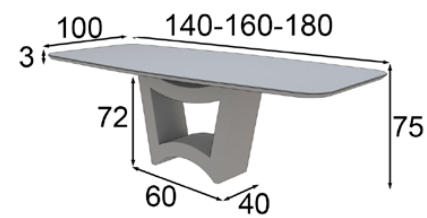

Cristal / Glass 1cm
COLOR 160

ME09
CLOE

Porcelánico **NERO**
COLOR 041

Melamina LAVA STONE
COLOR 150

Cristal / Glass 1,2cm
COLOR 151

Ref	Medidas / Sizes (cm)	Mate / Matte Melaminico / Melamine 1,9cm	Cristal templado Tempered Glass 1,2cm	Porcelánico Ceramic 2,25cm
41345	140 x 100			
41346	160 x 100			
41347	180 x 100			
41348	200 x 100			
41350	220 x 100			

GRUPO
MUEBLES
INTERMOBEL

ME09
CLOE

Porcelánico **IRON**
COLOR 150 / 184

Melamina **MÁRMOL ATENEA**
COLOR 150

Cristal / Glass 1,2cm
COLOR 210

ME10
JARA

Ref	Medidas / Sizes (cm)	Mate / Matte Melaminico / Melamine 1,9cm	Cristal templado Tempered Glass 1,2cm	Porcelánico Ceramic 2,25cm
43045	160 x 100			
43046	180 x 100			
43047	200 x 100			
43048	220 x 100			
43049	240 x 100			
43050	260 x 100			

Porcelánico **NERO**
COLOR 150 / 004

Melamina **GRAVITY ARENA**
COLOR 150

ME11
JARA MINI

Ref	Medidas / Sizes (cm)	Mate / Matte Melamínico / Melamine 1,9cm	Cristal templado Tempered Glass 1,2cm	Porcelánico Ceramic 2,25cm
43150	140 x 100			
43151	160 x 100			
43152	180 x 100			