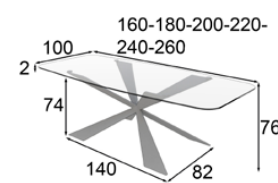

ARAÑA

Ref	Medidas / Sizes (cm)	Mate / Matte Melamínico / Melamine 1,9cm	Cristal templado Tempered Glass 1,2cm	Porcelánico Ceramic 2,25cm
43000	160 x 100			
43001	180 x 100			
43002	200 x 100			
43003	220 x 100			
43004	240 x 100			
43005	260 x 100			

ME03

ARAÑA

Cristal / Glass 1,2cm
COLOR 120

Porcelánico **IRON**
 COLOR 150 / 043

ME04
 AFRIKA

Melamina **LAVA STONE**
 COLOR 150

Ref	Medidas / Sizes (cm)	Mate / Matte Melamínico / Melamine 1,9cm	Cristal templado Tempered Glass 1,2cm	Porcelánico Ceramic 2,25cm
43015	160 x 100			
43016	180 x 100			
43017	200 x 100			
43018	220 x 100			
43019	240 x 100			
43020	260 x 100			