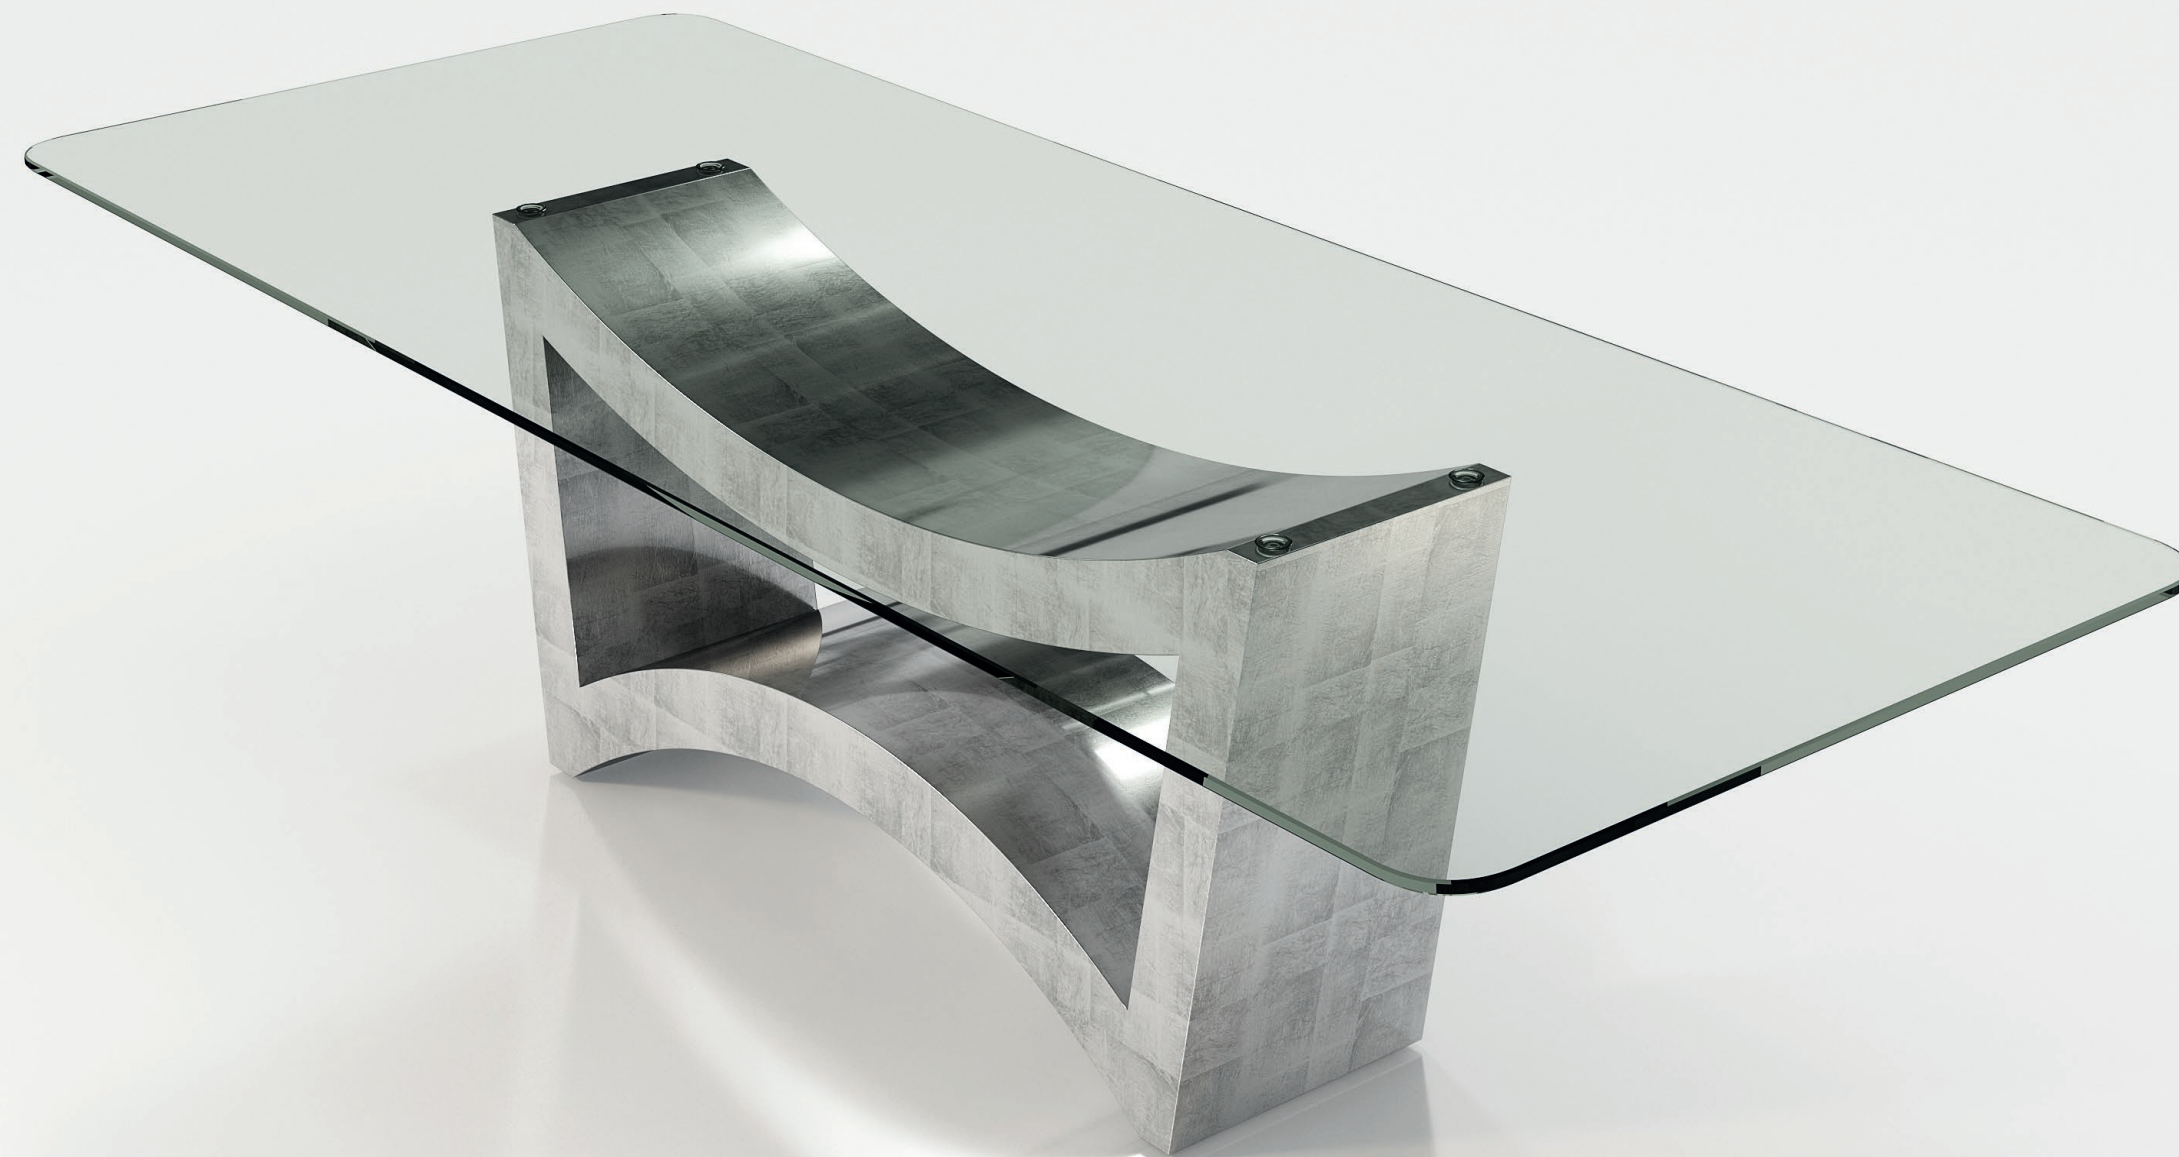

GRUPO
MUEBLES
INTERMOBEL

ME09
CLOE

Porcelánico **IRON**
COLOR 150 / 184

Melamina **MÁRMOL ATENEA**
COLOR 150

Cristal / Glass 1,2cm
COLOR 210

ME10
JARA

Ref	Medidas / Sizes (cm)	Mate / Matte Melaminico / Melamine 1,9cm	Cristal templado Tempered Glass 1,2cm	Porcelánico Ceramic 2,25cm
43045	160 x 100			
43046	180 x 100			
43047	200 x 100			
43048	220 x 100			
43049	240 x 100			
43050	260 x 100			