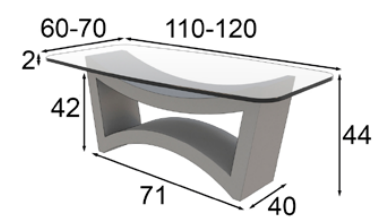

ME41c
JUPITER CENTRO

Cristal / Glass 1,2cm
COLOR 250

Porcelánico **IRON**
COLOR 142 / 040

ME42c
IRIS CENTRO

Ref	Medidas / Sizes (cm)	Mate / Matte Melamínico / Melamine 1,9cm	Cristal templado Tempered Glass 1,2cm	Porcelánico Ceramic 2,25cm
43215	110 x 60			
43216	120 x 70			

Melamina **MÁRMOL ATENEA**
COLOR 150

Melamina **MÁRMOL SAHARA**
COLOR 150

Porcelánico **ESTATUARIO**
COLOR 158 / 041

ME43c
AFRIKA CENTRO

Ref	Medidas / Sizes (cm)	Mate / Matte Melamínico / Melamine 1,9cm	Cristal templado Tempered Glass 1,2cm	Porcelánico Ceramic 2,25cm
43210	110 x 60			
43211	120 x 70			

Porcelánico **NERO**
 COLOR 147 / 041

MUEBLES
INTERMOBEL

ME44c
 JARA CENTRO

ME44c
 JARA CENTRO

Ref	Medidas / Sizes (cm)	Mate / Matte Melamínico / Melamine 1,9cm	Cristal templado Tempered Glass 1,2cm	Porcelánico Ceramic 2,25cm
43220	110 x 60			
43221	120 x 70			