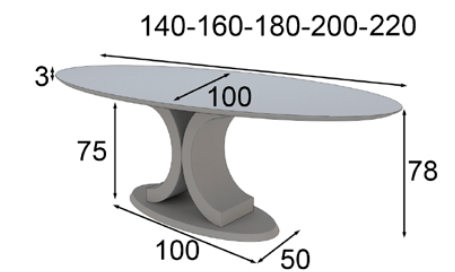

Cristal / Glass 1,2cm
COLOR 162

Melamina **LAVA STONE**
COLOR 150

GRUPO
INTERMOBEL

Porcelánico ALUMINIO
COLOR 158 / 042

muebles
INTERMOBEL

ME08
ARAÑA REDONDA

Ref	Medidas / Sizes (cm)	Mate / Matte Melaminico / Melamine 1,9cm	Cristal templado Tempered Glass 1,2cm	Porcelánico Ceramic 2,25cm
40179	100 Ø			
40169	120 Ø			
40170	150 Ø			

Cristal / Glass 1cm
COLOR 160

ME09
CLOE

Porcelánico **NERO**
COLOR 041

Melamina LAVA STONE
COLOR 150

Cristal / Glass 1,2cm
COLOR 151

Ref	Medidas / Sizes (cm)	Mate / Matte Melaminico / Melamine 1,9cm	Cristal templado Tempered Glass 1,2cm	Porcelánico Ceramic 2,25cm
41345	140 x 100			
41346	160 x 100			
41347	180 x 100			
41348	200 x 100			
41350	220 x 100			

GRUPO
MUEBLES
INTERMOBEL

ME09
CLOE

Porcelánico **IRON**
COLOR 150 / 184

Melamina **MÁRMOL ATENEA**
COLOR 150

Cristal / Glass 1,2cm
COLOR 210

ME10
JARA

Ref	Medidas / Sizes (cm)	Mate / Matte Melaminico / Melamine 1,9cm	Cristal templado Tempered Glass 1,2cm	Porcelánico Ceramic 2,25cm
43045	160 x 100			
43046	180 x 100			
43047	200 x 100			
43048	220 x 100			
43049	240 x 100			
43050	260 x 100			