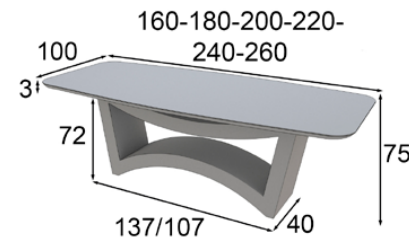

Cristal / Glass 1cm
COLOR 160

ME09
CLOE

Porcelánico **NERO**
COLOR 041

Melamina LAVA STONE
COLOR 150

Cristal / Glass 1,2cm
COLOR 151

Ref	Medidas / Sizes (cm)	Mate / Matte Melaminico / Melamine 1,9cm	Cristal templado Tempered Glass 1,2cm	Porcelánico Ceramic 2,25cm
41345	140 x 100			
41346	160 x 100			
41347	180 x 100			
41348	200 x 100			
41350	220 x 100			

GRUPO
MUEBLES
INTERMOBEL

ME09
CLOE

Porcelánico **IRON**
COLOR 150 / 184

Melamina **MÁRMOL ATENEA**
COLOR 150

Cristal / Glass 1,2cm
COLOR 210

ME10
JARA

Ref	Medidas / Sizes (cm)	Mate / Matte Melaminico / Melamine 1,9cm	Cristal templado Tempered Glass 1,2cm	Porcelánico Ceramic 2,25cm
43045	160 x 100			
43046	180 x 100			
43047	200 x 100			
43048	220 x 100			
43049	240 x 100			
43050	260 x 100			

Porcelánico **NERO**
COLOR 150 / 004

Melamina **GRAVITY ARENA**
COLOR 150

ME11
JARA MINI

Ref	Medidas / Sizes (cm)	Mate / Matte Melamínico / Melamine 1,9cm	Cristal templado Tempered Glass 1,2cm	Porcelánico Ceramic 2,25cm
43150	140 x 100			
43151	160 x 100			
43152	180 x 100			