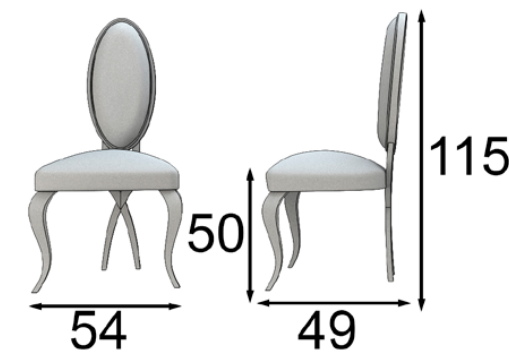

Silla
60180

Mate / Matte
Alto brillo / High Gloss

Tapizado a elegir en nuestra carta de acabados
You can choose the Upholstery in any of the fabrics from our swatchbook

Paris Light Grey / 150

Silla
60184

Mate / Matte
Alto brillo / High Gloss
Tapizado a elegir en nuestra carta de acabados
You can choose the Upholstery in any of the fabrics from our swatchbook