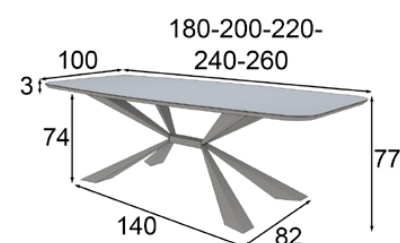

Porcelánico **NERO**
COLOR 121 / 043

Cristal / Glass 1,2cm
COLOR 043

Porcelánico **ESTATUARIO**
COLOR 121 / 043

muebles
INTERMOBEL

ME05
ESTRELLA

Ref	Medidas / Sizes (cm)	Mate / Matte Melamínico / Melamine 1,9cm	Cristal templado Tempered Glass 1,2cm	Porcelánico Ceramic 2,25cm
43031	180 x 100			
43032	200 x 100			
43033	220 x 100			
43034	240 x 100			
43035	260 x 100			

Cristal / Glass 1,2cm
COLOR 151

Porcelánico ALUMINIO
COLOR 150 / 120

ME06
JUPITER

Ref	Medidas / Sizes (cm)	Mate / Matte Melaminico / Melamine 1,9cm	Cristal templado Tempered Glass 1,2cm	Porcelánico Ceramic 2,25cm
41320	140 x 100			
41321	160 x 100			
41322	180 x 100			
41323	200 x 100			
41324	220 x 100			
41325	240 x 100			
41326	260 x 100			