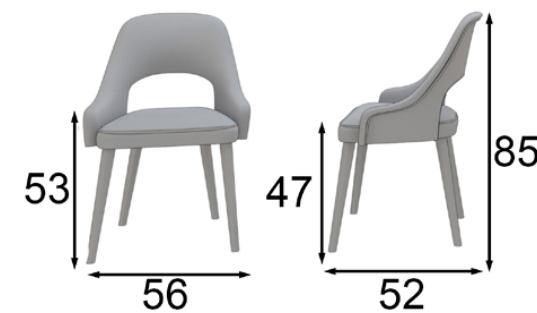

Blouquet Pattern 05 / Paris Lavanda / 120

Silla
40817

Mate / Matte
Alto brillo / High Gloss

Tapizado a elegir en nuestra carta de acabados
You can choose the Upholstery in any of the fabrics from our swatchbook