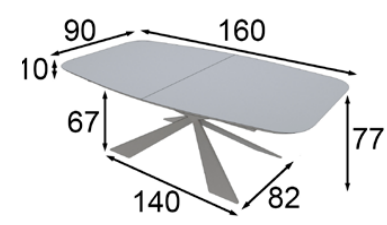

Melamina LAVA STONE
COLOR 150

ME37
AFRIKA EXTENSIBLE

Ref	Medidas / Sizes (cm)	Mate / Matte Melamínico / Melamine 1,9cm	Alto Brillo High Gloss 1,9cm
43021	160(220)x90