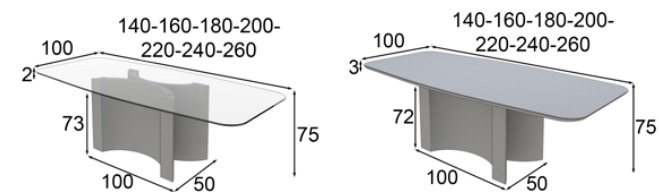

Cristal / Glass 1,2cm
COLOR 151

ME14
CERES

Ref	Medidas / Sizes (cm)	Mate / Matte Melamínico / Melamine 1,9cm	Cristal templado Tempered Glass 1,2cm	Porcelánico Ceramic 2,25cm
43105	140 x 100			
43106	160 x 100			
43107	180 x 100			
43108	200 x 100			
43109	220 x 100			
43110	240 x 100			
43111	260 x 100			

Porcelánico **ESTATUARIO**
COLOR 146/ 040

MUEBLES
INTERMOBEL

ME14
CERES

Melamina **MÁRMOL HADES**
COLOR 150