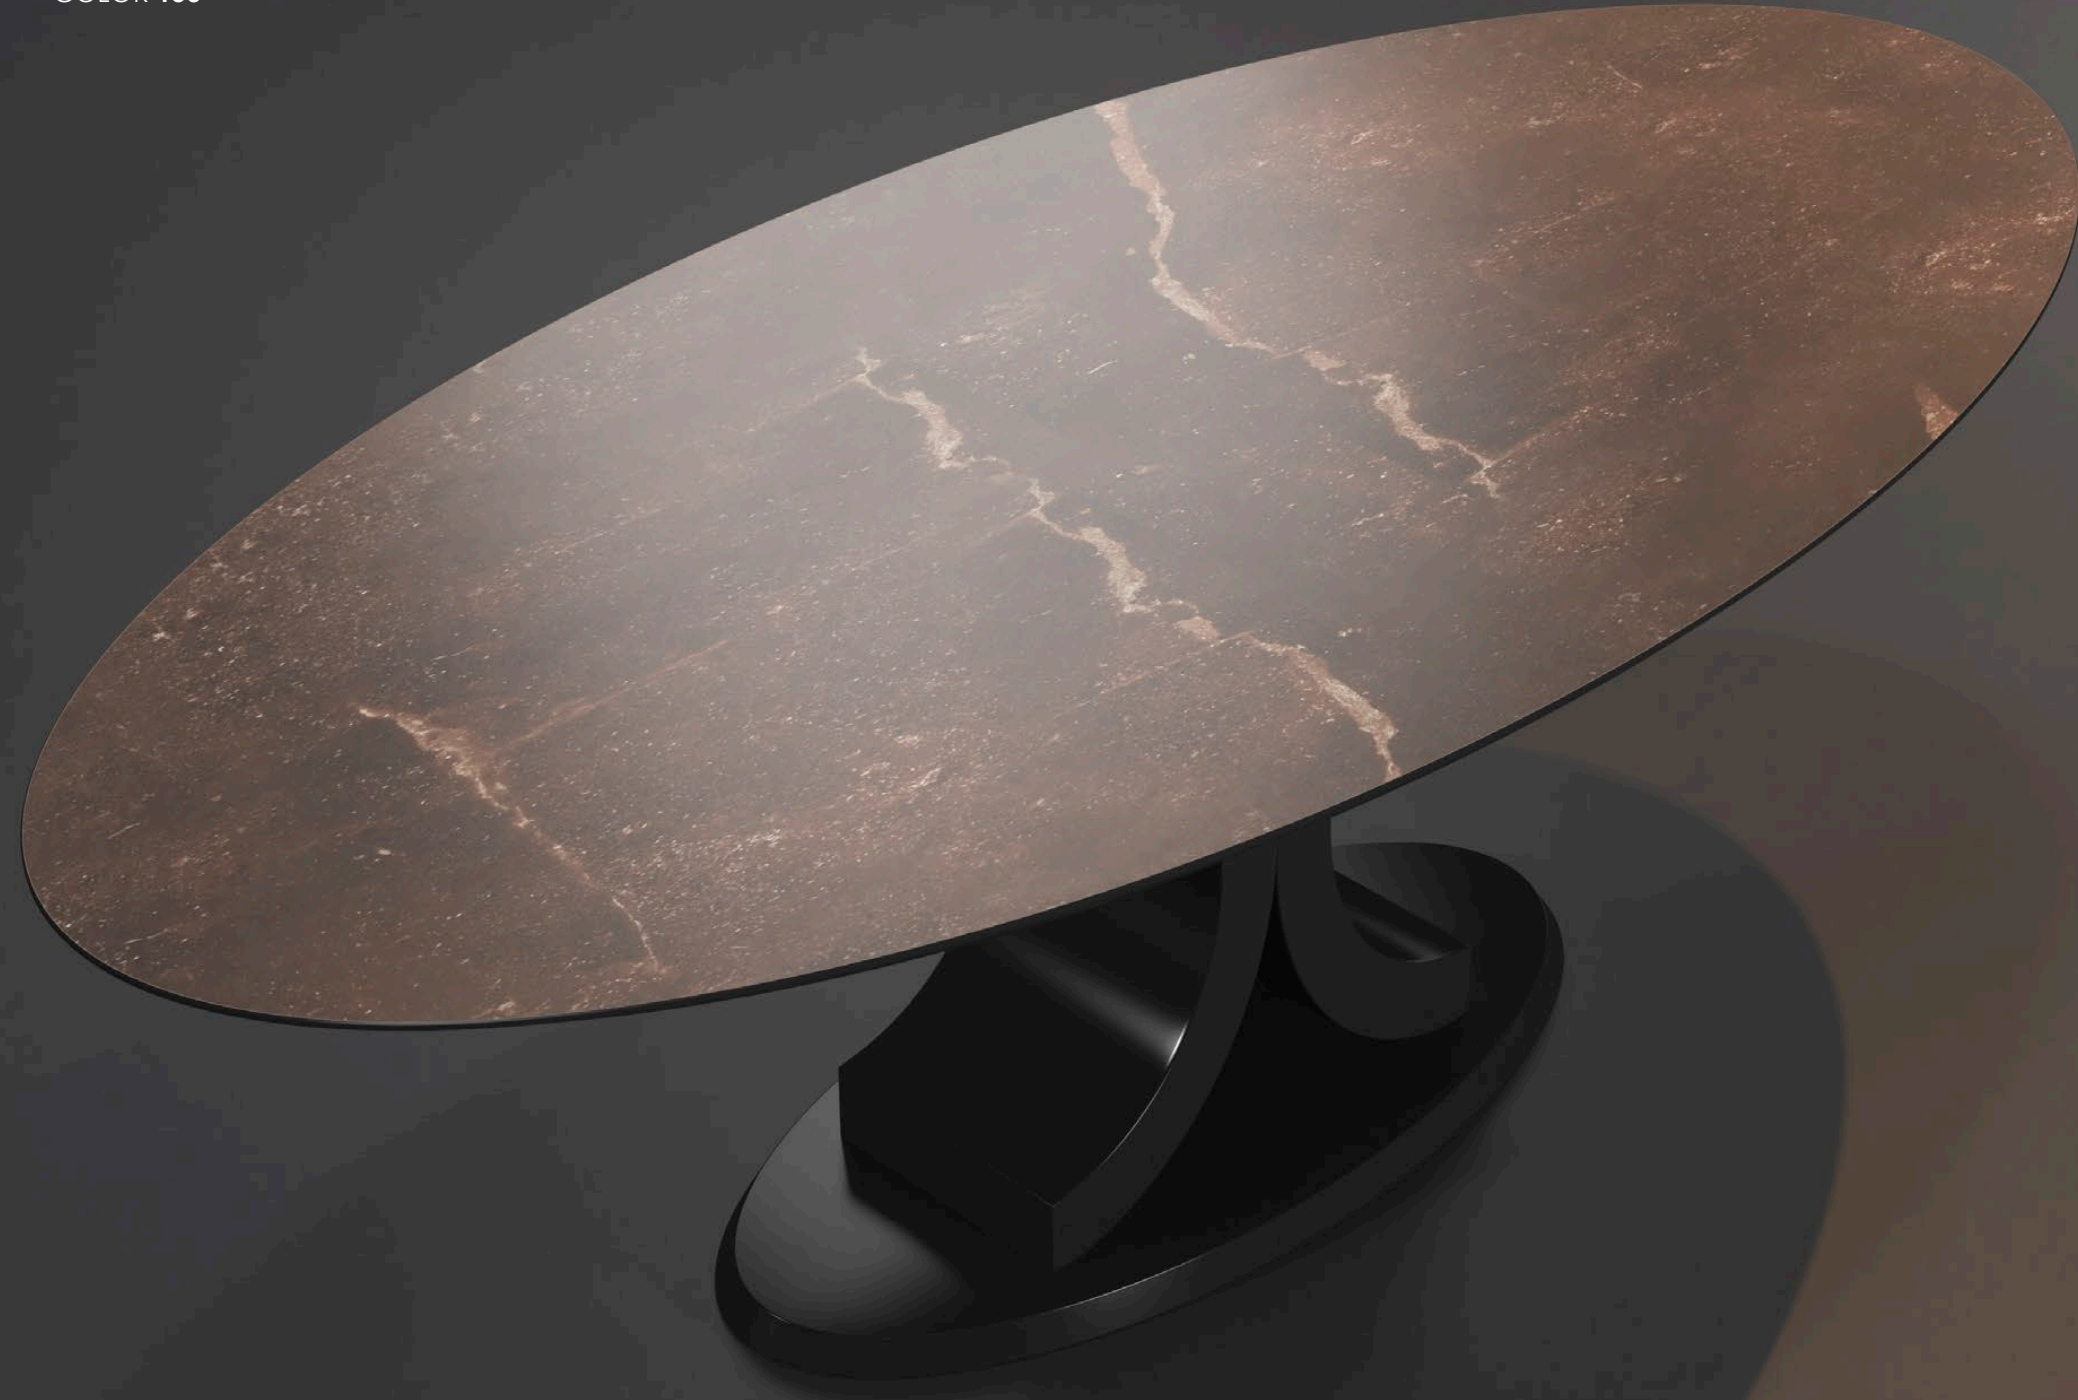

Melamina LAVA STONE
COLOR 150

Cristal / Glass 1,2cm
COLOR 151

Ref	Medidas / Sizes (cm)	Mate / Matte Melaminico / Melamine 1,9cm	Cristal templado Tempered Glass 1,2cm	Porcelánico Ceramic 2,25cm
41345	140 x 100			
41346	160 x 100			
41347	180 x 100			
41348	200 x 100			
41350	220 x 100			

GRUPO
MUEBLES
INTERMOBEL

ME09
CLOE