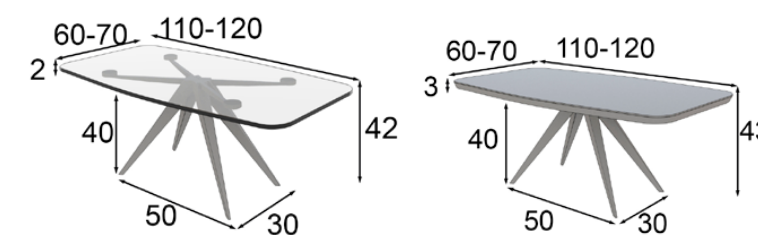

Porcelánico **NERO**
COLOR 150 / 041

Porcelánico **IRON**
COLOR 138 / 040

ME40c
DIANA set

Ref	Medidas / Sizes (cm)	Mate / Matte Melamínico / Melamine 1,9cm	Cristal templado Tempered Glass 1,2cm	Porcelánico Ceramic 2,25cm
58486	80Ø / 60Ø			

ME40c
DIANA set

Porcelánico **ESTATUARIO**
COLOR 120 / 043

Melamina **MÁRMOL SAHARA**
COLOR 150

Melamina **MÁRMOL HADES**
COLOR 150

Porcelánico **ESTATUARIO**
COLOR 120 / 150

ME41c
JUPITER CENTRO

Ref	Medidas / Sizes (cm)	Mate / Matte Melamínico / Melamine 1,9cm	Cristal templado Tempered Glass 1,2cm	Porcelánico Ceramic 2,25cm
41318	110 x 60			
41319	120 x 70			

ME41c
JUPITER CENTRO

Cristal / Glass 1,2cm
COLOR 250

Porcelánico **IRON**
COLOR 142 / 040

ME42c
IRIS CENTRO

Ref	Medidas / Sizes (cm)	Mate / Matte Melamínico / Melamine 1,9cm	Cristal templado Tempered Glass 1,2cm	Porcelánico Ceramic 2,25cm
43215	110 x 60			
43216	120 x 70			