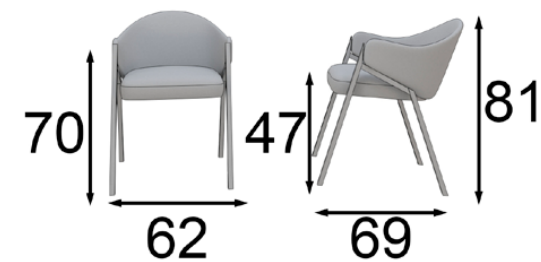

Sillón
40842

Mate / Matte

Tapizado a elegir en nuestra carta de acabados
You can choose the Upholstery in any of the fabrics from our swatchbook