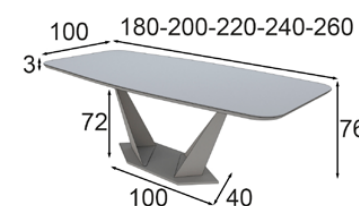

ME26
HELIOS

Ref	Medidas / Sizes (cm)	Mate / Matte Melamínico / Melamine 1,9cm	Porcelánico Ceramic 2,25cm
43009	180 x 100		
43010	200 x 100		
43011	220 x 100		
43012	240 x 100		
43013	260 x 100		

ME26
HELIOS