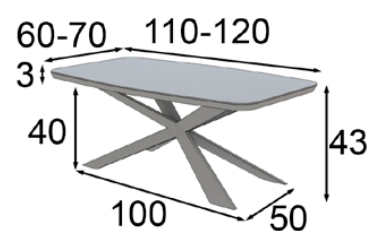

ME41c
JUPITER CENTRO

Cristal / Glass 1,2cm
COLOR 250

Porcelánico **IRON**
COLOR 142 / 040

ME42c
IRIS CENTRO

Ref	Medidas / Sizes (cm)	Mate / Matte Melamínico / Melamine 1,9cm	Cristal templado Tempered Glass 1,2cm	Porcelánico Ceramic 2,25cm
43215	110 x 60			
43216	120 x 70			