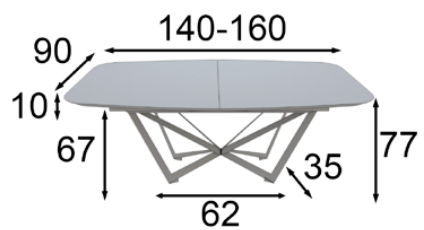

Ref	Medidas / Sizes (cm)	Mate / Matte	
		Melaminico / Melamine 1,9cm	Alto Brillo High Gloss 1,9cm
41390	140(200)x90		
41391	160(220)x90		

Melamina **MÁRMOL BLANCO**
COLOR 150

ME33

ARAÑA FINA EXTENSIBLE

Ref	Medidas / Sizes (cm)	Mate / Matte	Alto Brillo
		Melaminico / Melamine 1,9cm	High Gloss 1,9cm
43127	140(200)x90		
43128	160(220)x90		