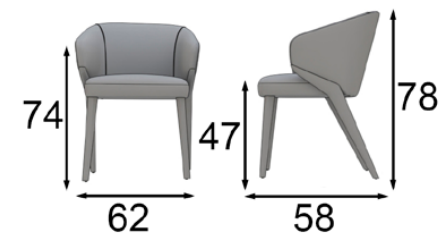

Sillón
40823

Mate / Matte

Alto brillo / High Gloss

Tapizado a elegir en nuestra carta de acabados

You can choose the Upholstery in any of the fabrics from our swatchbook