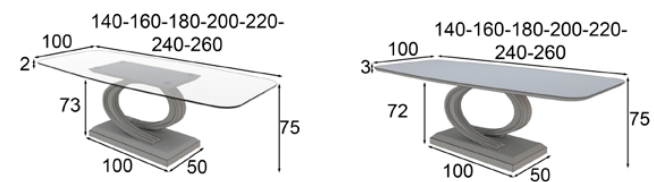

muebles
INTERMOBEL

Porcelánico IRON
COLOR 152

Porcelánico **ESTATUARIO**
COLOR 152

Cristal / Glass 1,2cm
COLOR 004

ME01
MAURO

Ref	Medidas / Sizes (cm)	Mate / Matte Melamínico / Melamine 1,9cm	Cristal templado Tempered Glass 1,2cm	Porcelánico Ceramic 2,25cm
41375	180 x 100			
41376	200 x 100			
41377	220 x 100			
41378	240 x 100			
41379	260 x 100			

ME01
MAURO
Cristal / Glass 1,2cm
COLOR 220

Porcelánico **NERO**
COLOR 120 / 004

ME02
LAUMENOTTI

Melamina **MÁRMOL BLANCO**
COLOR 150

Ref	Medidas / Sizes (cm)	Mate / Matte Melamínico / Melamine 1,9cm	Cristal templado Tempered Glass 1,2cm	Porcelánico Ceramic 2,25cm
41165	140 x 100			
41166	160 x 100			
41167	180 x 100			
41168	200 x 100			
41169	220 x 100			
41170	240 x 100			
41171	260 x 100			