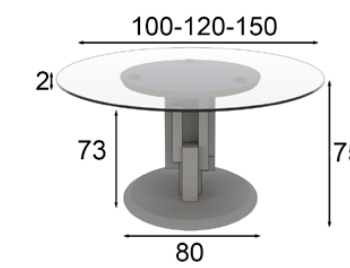

Ref	Medidas / Sizes (cm)	Mate / Matte Melamínico / Melamine 1,9cm	Cristal templado Tempered Glass 1,2cm	Porcelánico Ceramic 2,25cm
41352	100 Ø			
41353	120 Ø			
41354	150 Ø