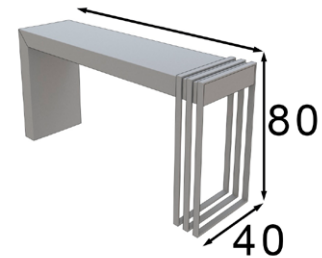

100/120/150

* Patas metálicas
* Metallic legs

R22

Acabados / Finishes:
162, 041

Consola / Console table
Ref. 40050 (100cm) 1 cajón / drawer
Ref. 40051 (120cm) 1 cajón / drawer
Ref. 40052 (150cm) 1 cajón / drawer