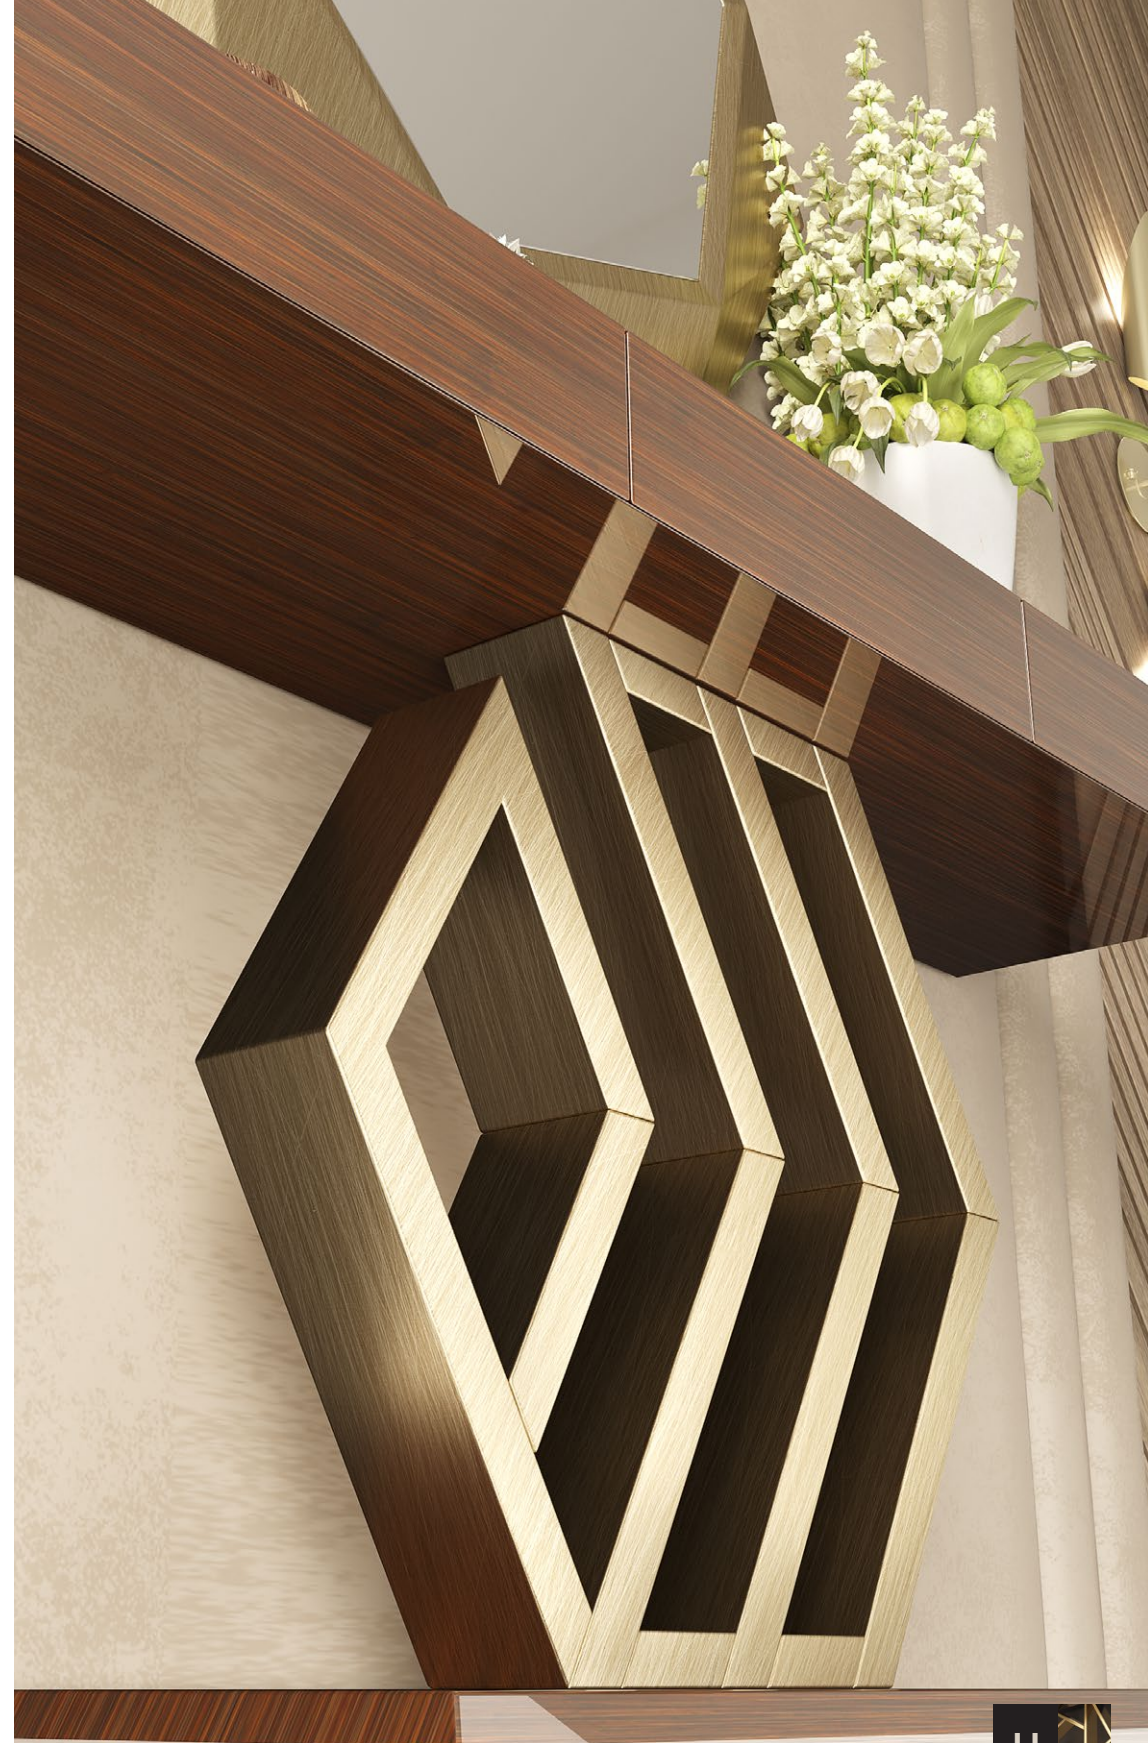

\* Debe ir fijado a pared  
\* Must be wall fixed

Ref. 70090 (80cm)

Ref. 70091 (100cm)

Espejo / Mirror

\* Marco MDF  
\* MDF frame

\* Las partes metálicas no pueden ir con terminaciones en alto brillo  
\* High gloss finish not available on metallic parts