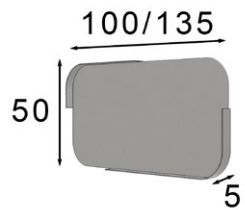

\* Debe ir fijado a pared  
\* Must be wall fixed

Espejo / Mirror (1u.)

Ref. 21014  
(50x100cm)

Ref. 21015  
(50x135cm)

\* Marco metálico  
\* Metallic frame

\* Las partes metálicas no pueden ir con terminaciones en alto brillo  
\* High gloss finish not available on metallic parts