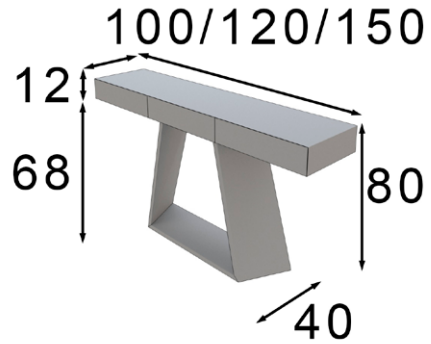

## RO6

Acabados / Finishes:  
188, 160

\* Patas metálicas  
\* Metallic legs

Consola / Console table

Ref. 42395 (100cm)

Ref. 42396 (120cm)

Ref. 42397 (150cm)

\* Las partes metálicas no pueden ir con terminaciones en alto brillo  
\* High gloss finish not available on metallic parts