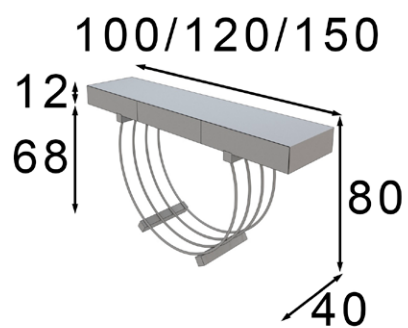

R11

Acabados / Finishes:
Roble Amazonas, 150

Consola / Console table
Ref. 42367 (100cm) 2 cajones / drawers
Ref. 42368 (120cm) 3 cajones / drawers
Ref. 42369 (150cm) 3 cajones / drawers

- Patas metálicas
- Metallic legs
- Debe ir fijado a pared
- Must be wall fixed

60-80-100-120 ø

Espejo / Mirror

Ref. 58531
(60ø)

Mate
Matt

Ref. 58527
(80ø)

Mate
Matt

Ref. 58528
(100ø)

Mate
Matt

Ref. 58529
(120ø)

Mate
Matt

- Marco metálico
- Metallic frame

- Las partes metálicas y acabado Amazonas no pueden ir con terminaciones en alto brillo
- High gloss finish not available on metallic parts and Amazonas finish