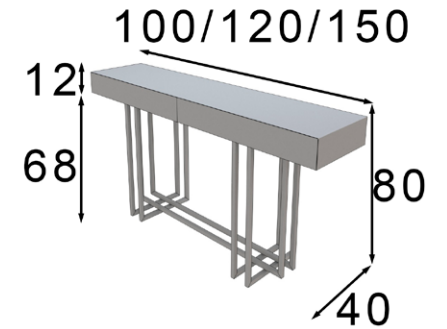

* Patas metálicas
* Metallic legs

Consola / Console table

Ref. 42403 (100cm) 2 cajones / drawers

Ref. 42404 (120cm) 3 cajones / drawers

Ref. 42405 (150cm) 3 cajones / drawers

GRUPO MUEBLES
INTERMOBEL

60-80-100-120 ø

* Marco metálico
* Metallic frame

Espejo / Mirror

Ref. 21060
(60ø)

Mate
Matt

Ref. 21061
(80ø)

Mate
Matt

Ref. 21062
(100ø)

Mate
Matt

Ref. 21063
(120ø)

Mate
Matt

* Las partes metálicas no pueden ir con terminaciones en alto brillo
* High gloss finish not available on metallic parts