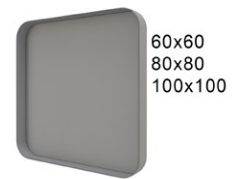

* Marco metálico
* Metallic frame

Espejo / Mirror

Ref. 21000
(60ø)