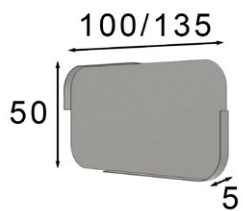

* Marco metálico
* Metallic frame

Espejo / Mirror (1u.)

Ref. 21014
(50x100cm)

Ref. 21015
(50x135cm)

* Las partes metálicas no pueden ir con terminaciones en alto brillo
* High gloss finish not available on metallic parts