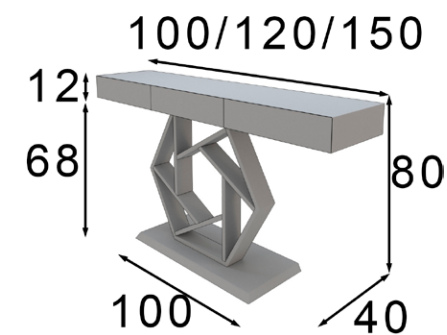

RO9

Acabados / Finishes:
188,160

* Debe ir fijado a pared
* Must be wall fixed

* Patas metálicas
* Metallic legs

Consola / Console table

Ref. **42447 (100cm)** 2 cajones / drawers

Ref. **42448 (120cm)** 3 cajones / drawers

Ref. **42449 (150cm)** 3 cajones / drawers

* Las partes metálicas no pueden ir con terminaciones en alto brillo
* High gloss finish not available on metallic parts