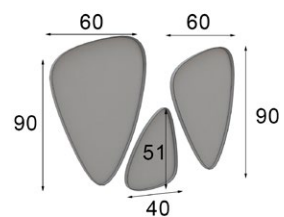

RO2

Consola / Console table

Ref. 42387 (100cm) 2 cajones / drawers

Ref. 42388 (120cm) 3 cajones / drawers

Ref. 42389 (150cm) 3 cajones / drawers

* Debe ir fijado a pared
* Must be wall fixed