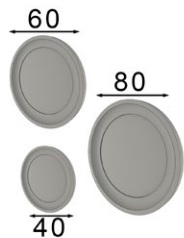

* Debe ir fijado a pared
* Must be wall fixed

R14

Acabados / Finishes:
243, 262, 040

Consola / Console table

Ref. 42379 (100cm) 2 cajones / drawers
Ref. 42380 (120cm) 3 cajones / drawers
Ref. 42381 (150cm) 3 cajones / drawers

Juego Espejos / Mirrors set

Ref. 70068 (40cm)
Ref. 70069 (60cm)
Ref. 70070 (80cm)

* Marco MDF
* MDF frame

* Las partes metálicas y acabado Amazonas no pueden ir con terminaciones en alto brillo
* High gloss finish not available on metallic parts and Amazonas finish