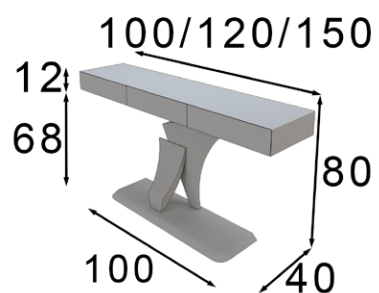

RO2

Consola / Console table

Ref. 42387 (100cm) 2 cajones / drawers

Ref. 42388 (120cm) 3 cajones / drawers

Ref. 42389 (150cm) 3 cajones / drawers

* Debe ir fijado a pared
* Must be wall fixed

Ref. 21035
Juego 3 Espejos
3 Mirrors Set

Ref. 21036 (60cm)
Ref. 21037 (40cm)
Espejo Suelto
Single mirror

* Marco metálico
* Metallic frame

* Las partes metálicas no pueden ir con terminaciones en alto brillo
* High gloss finish not available on metallic parts