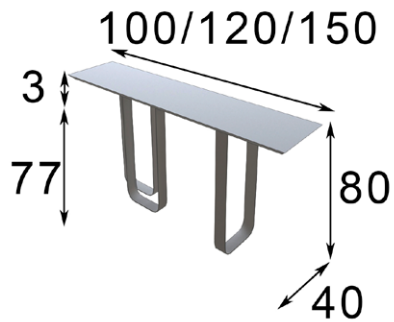

R33

Acabados / Finishes:
162, 160

Consola / Console table
Ref. 42439 (100cm)
Ref. 42440 (120cm)
Ref. 42441 (150cm)

* Debe ir fijado a pared
* Must be wall fixed

* Patas metálicas
* Metallic legs

Espejo / Mirror

* Marco metálico
* Metallic frame

Ref. 21000
(60ø)

Ref. 21001
(80ø)

Ref. 21002
(100ø)

Mate
Matt

Mate
Matt

Mate
Matt

* Las partes metálicas no pueden ir con terminaciones en alto brillo
* High gloss finish not available on metallic parts