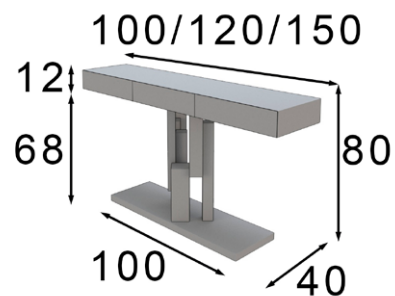

R21

Acabados / Finishes:
120, 040

GRUPO muebles
INTERMOBEL

Consola / Console table
Ref. 42328 (100cm) 2 cajones / drawers
Ref. 42329 (120cm) 3 cajones / drawers
Ref. 42330 (150cm) 3 cajones / drawers

- Patas metálicas
- Metallic legs
- Debe ir fijado a pared
- Must be wall fixed
- Opcional 2 Focos LED 40p
- Optional 2 LED lights 40p