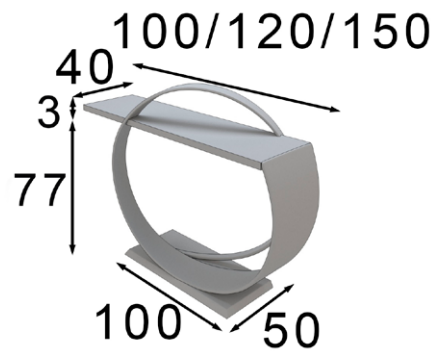

RIO

Acabados / Finishes:
188, 041

Consola / Console table
Ref. 42371 (100cm)
Ref. 42372 (120cm)
Ref. 42373 (150cm)

- Patas metálicas
- Metallic legs
- Debe ir fijado a pared
- Must be wall fixed

60-80-100-120 Ø

Espejo / Mirror

Ref. 21052
(60ø)

Mate
Matt

Ref. 21053
(80ø)

Mate
Matt

Ref. 21054
(100ø)

Mate
Matt

Ref. 21055
(120ø)

Mate
Matt

- Marco metálico
- Metallic frame

- Las partes metálicas no pueden ir con terminaciones en alto brillo
- High gloss finish not available on metallic parts