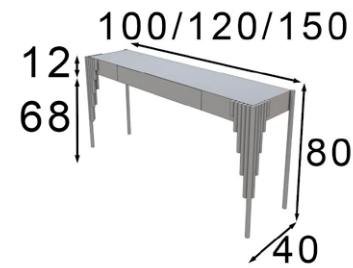

R27

Acabados / Finishes:
262, 184

Consola / Console table

- Ref. 42411 (100cm) 1 cajón / drawer
- Ref. 42412 (120cm) 1 cajón / drawer
- Ref. 42413 (150cm) 1 cajón / drawer

* Patas metálicas
* Metallic legs

Espejo / Mirror

60-80-100 Ø

Ref. 21030
(60ø)

Ref. 21031
(80ø)

Ref. 21032
(100ø)

Ref. 21033
(120ø)

Mate
Matt

Mate
Matt

Mate
Matt

Mate
Matt

* Marco metálico
* Metallic frame

* Las partes metálicas no pueden ir con terminaciones en alto brillo
* High gloss finish not available on metallic parts