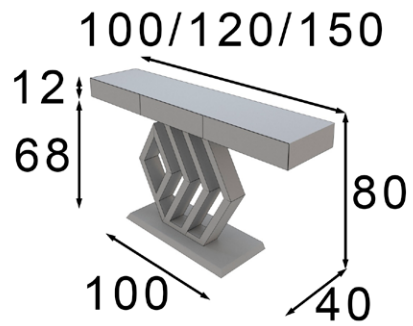

RO4

Acabados / Finishes:
243, 041

Consola / Console table

Ref. 42399 (100cm) 2 cajones / drawers

Ref. 42400 (120cm) 3 cajones / drawers

Ref. 42401 (150cm) 3 cajones / drawers

* Patas metálicas
* Metallic legs

* Debe ir fijado a pared
* Must be wall fixed

Ref. 70090 (80cm)

Ref. 70091 (100cm)

Espejo / Mirror

* Marco MDF
* MDF frame

* Las partes metálicas no pueden ir con terminaciones en alto brillo
* High gloss finish not available on metallic parts