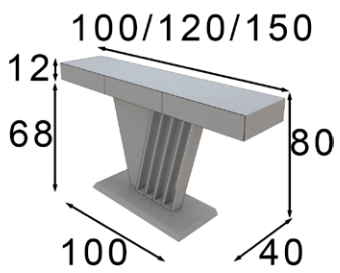

RO1

- Ref. 42375 (100cm) 2 cajones / drawers
- Ref. 42376 (120cm) 3 cajones / drawers
- Ref. 42377 (150cm) 3 cajones / drawers

- Patas metálicas
- Metallic legs
- Debe ir fijado a pared
- Must be wall fixed

Espejo / Mirror

Ref. 21040 (60ø)	Ref. 21041 (80ø)	Ref. 21042 (100ø)	Ref. 21043 (120ø)
Mate Matt	Mate Matt	Mate Matt	Mate Matt

- Marco metálico
- Metallic frame

- Las partes metálicas no pueden ir con terminaciones en alto brillo
- High gloss finish not available on metallic parts