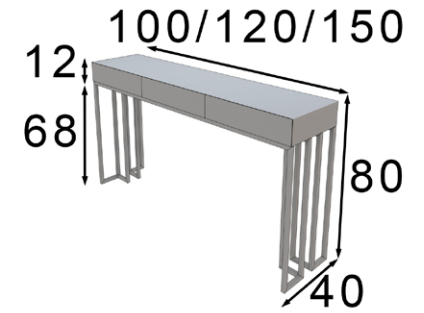

R13

* Patas metálicas
* Metallic legs

Consola / Console table
Ref. 42423 (100cm) 2 cajones / drawers
Ref. 42424 (120cm) 3 cajones / drawers
Ref. 42425 (150cm) 3 cajones / drawers

* Marco metálico
* Metallic frame

Espejo / Mirror

Ref. 21000
(60ø)

Ref. 21001
(80ø)

Ref. 21002
(100ø)

* Las partes metálicas no pueden ir con terminaciones en alto brillo
* High gloss finish not available on metallic parts