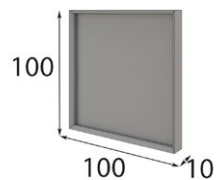

* Marco MDF
* MDF frame

Ref. 64710

Espejo / Mirror

* Las partes metálicas no pueden ir con terminaciones en alto brillo

* High gloss finish not available on metallic parts