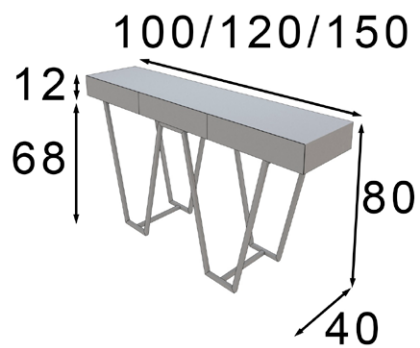

\* Debe ir fijado a pared  
\* Must be wall fixed

Ref. 70090 (80cm)

Ref. 70091 (100cm)

Espejo / Mirror

\* Marco MDF  
\* MDF frame

\* Las partes metálicas no pueden ir con terminaciones en alto brillo  
\* High gloss finish not available on metallic parts