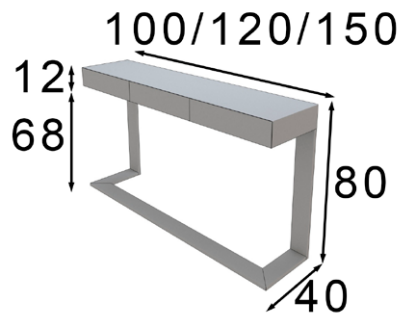

R26

Acabados / Finishes:
120, 150

Consola / Console table

Ref. 42415 (100cm) 2 cajones / drawers

Ref. 42416 (120cm) 3 cajones / drawers

Ref. 42417 (150cm) 3 cajones / drawers

* Patas metálicas
* Metallic legs

* Debe ir fijado a pared
* Must be wall fixed

Espejo / Mirror (1u.)

Ref. 21014
(50x100cm)

Ref. 21015
(50x135cm)

* Marco metálico
* Metallic frame

* Las partes metálicas no pueden ir con terminaciones en alto brillo
* High gloss finish not available on metallic parts