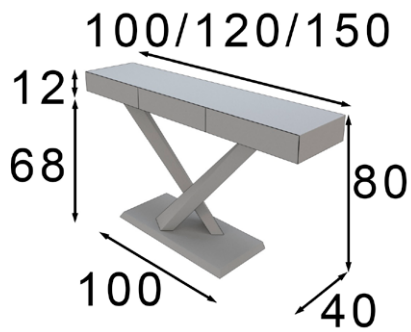

* Debe ir fijado a pared
* Must be wall fixed

R14

Acabados / Finishes:
243, 262, 040

Consola / Console table

Ref. 42379 (100cm) 2 cajones / drawers
Ref. 42380 (120cm) 3 cajones / drawers
Ref. 42381 (150cm) 3 cajones / drawers

Juego Espejos / Mirrors set

Ref. 70068 (40cm)
Ref. 70069 (60cm)
Ref. 70070 (80cm)

* Marco MDF
* MDF frame

* Las partes metálicas y acabado Amazonas no pueden ir con terminaciones en alto brillo
* High gloss finish not available on metallic parts and Amazonas finish