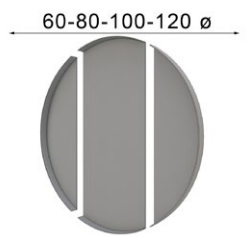

Espejo / Mirror

Ref. 21040 (60ø)	Ref. 21041 (80ø)	Ref. 21042 (100ø)	Ref. 21043 (120ø)
Mate Matt	Mate Matt	Mate Matt	Mate Matt

- \* Marco metálico
- \* Metallic frame

- \* Las partes metálicas no pueden ir con terminaciones en alto brillo
- \* High gloss finish not available on metallic parts