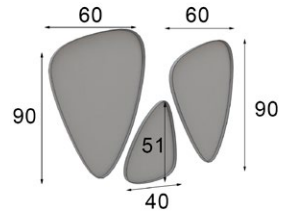

* Debe ir fijado a pared
* Must be wall fixed

* Marco metálico
* Metallic frame

* Las partes metálicas no pueden ir con terminaciones en alto brillo
* High gloss finish not available on metallic parts

RO7

Acabados / Finishes:
143, 040

Consola / Console table
Ref. 42427 (100cm) 2 cajones / drawers
Ref. 42428 (120cm) 3 cajones / drawers
Ref. 42429 (150cm) 3 cajones / drawers