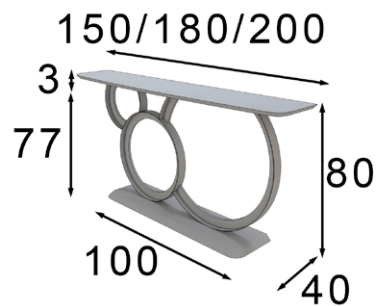

\* Debe ir fijado a pared  
\* Must be wall fixed

Ref. 70090 (80cm)

Ref. 70091 (100cm)

Espejo / Mirror

\* Marco MDF  
\* MDF frame

\* Las partes metálicas no pueden ir con terminaciones en alto brillo  
\* High gloss finish not available on metallic parts

# R16

Acabados / Finishes:  
140, 162

Consola / Console table

Ref. 42351 (150cm)

Ref. 42352 (180cm)

Ref. 42353 (200cm)

\* Debe ir fijado a pared  
\* Must be wall fixed

60-80-100-120 Ø