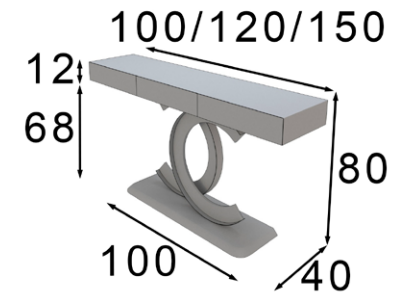

* Debe ir fijado a pared
* Must be wall fixed

Consola / Console table
Ref. 42407 (100cm) 2 cajones / drawers
Ref. 42408 (120cm) 3 cajones / drawers
Ref. 42409 (150cm) 3 cajones / drawers

60-80-100-120 ø

* Marco metálico
* Metallic frame

Espejo / Mirror

Ref. 58531
(60ø)

Mate
Matt

Ref. 58527
(80ø)

Mate
Matt

Ref. 58528
(100ø)

Mate
Matt

Ref. 58529
(120ø)

Mate
Matt

* Las partes metálicas no pueden ir con terminaciones en alto brillo
* High gloss finish not available on metallic parts