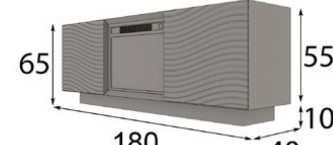

Ref. FU0941751

Mate Matte	Frentes Brillo Front Gloss	Alto Brillo High Gloss