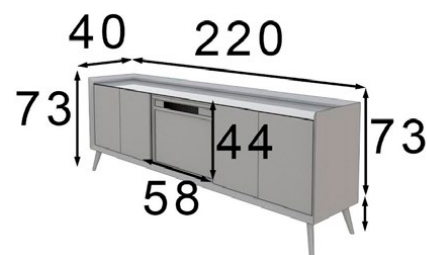

Ref. FU1955010

Mate	Frentes Brillo	Alto Brillo
Matte	Front Gloss	High Gloss