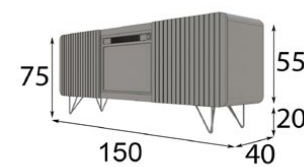

Ref. FU2154850

Mate Matte	Frentes Brillo Front Gloss	Alto Brillo High Gloss