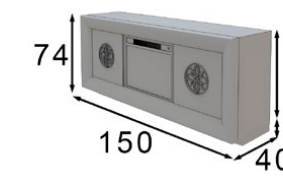

Incluye chimenea eléctrica.
Electric fireplace included
Especificaciones / Specifications PAG. 45

- * Opcional 2 focos LED P-55
- * Optional 2 LED lights P-55
- * Opcional cajonera 2 cajones P-100
- * Optional set of 2 drawers P-100