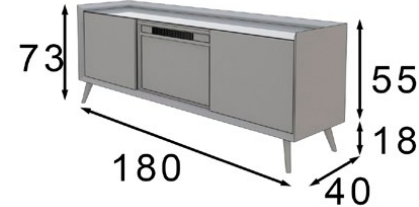

Ref. FU1955009

Mate	Frentes Brillo	Alto Brillo
Matte	Front Gloss	High Gloss