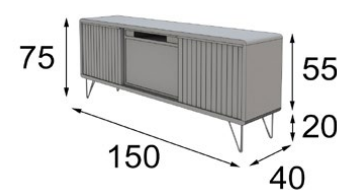

FU15

ACABADOS / Finishes
120 / 150 / Roble Amazonas
Incluye chimenea eléctrica.
Electric fireplace included
Especificaciones / Specifications PAG. 45

- Opcional 2 focos LED P-55
- Optional 2 LED lights P-55
- Opcional cajonera 2 cajones P-100
- Optional set of 2 drawers P-100

Ref. FU1554856

Mate Matte	Frentes Brillo Front Gloss	Alto Brillo High Gloss