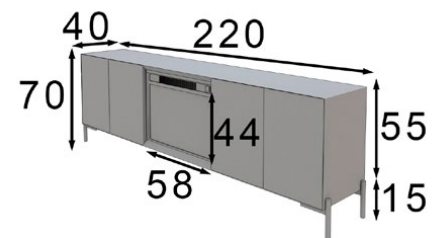

Ref. FU2341004

Mate Matte	Frentes Brillo Front Gloss	Alto Brillo High Gloss