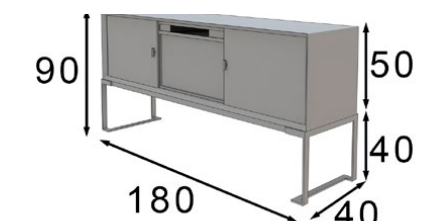

Ref. FU0776303

Mate Matte	Frentes Brillo Front Gloss	Alto Brillo High Gloss