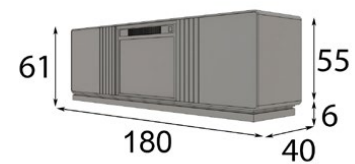

Ref. FU1164061

Mate Matte	Frentes Brillo Front Gloss	Alto Brillo High Gloss