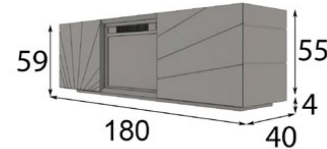

Ref. FU1357351

Mate Matte	Frentes Brillo Front Gloss	Alto Brillo High Gloss