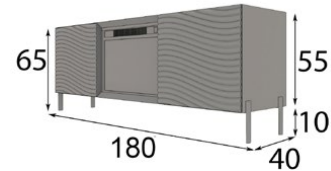

Ref. FU0541751

Mate Matte	Frentes Brillo Front Gloss	Alto Brillo High Gloss