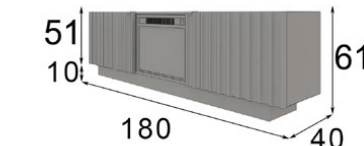

Ref. FU1665105

Mate Matte	Frentes Brillo Front Gloss	Alto Brillo High Gloss