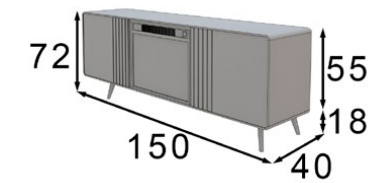

FU03

ACABADOS / Finishes
188 / 160

Incluye chimenea eléctrica.
Electric fireplace included
Especificaciones / Specifications PAG. 45

- * Opcional 2 focos LED P-55
- * Optional 2 LED lights P-55
- * Opcional cajonera 2 cajones P-100
- * Optional set of 2 drawers P-100