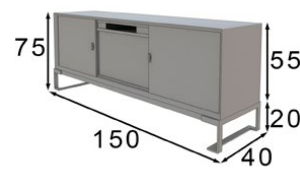

FU02

ACABADOS / Finishes
120 / 160

Incluye chimenea eléctrica.
Electric fireplace included
Especificaciones / Specifications PAG. 45

- Opcional 2 focos LED P-55
- Optional 2 LED lights P-55
- Opcional cajonera 2 cajones P-100
- Optional set of 2 drawers P-100

Ref. FU0276301

Mate Matte	Frentes Brillo Front Gloss	Alto Brillo High Gloss