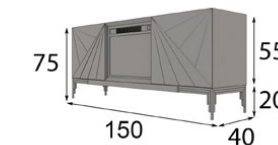

FU10

ACABADOS / Finishes
120 / 160

Incluye chimenea eléctrica.
Electric fireplace included
Especificaciones / Specifications PAG. 45

- * Opcional 2 focos LED P-55
- * Optional 2 LED lights P-55
- * Opcional cajonera 2 cajones P-100
- * Optional set of 2 drawers P-100