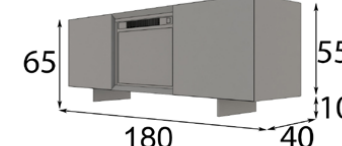

Ref. FU0441003

Mate Matte	Frentes Brillo Front Gloss	Alto Brillo High Gloss