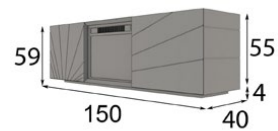

Ref. FU1357350

Mate Matte	Frentes Brillo Front Gloss	Alto Brillo High Gloss