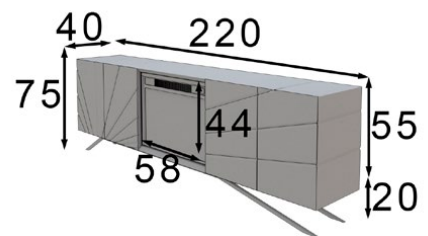

Ref. FU0157352

Mate	Frentes Brillo	Alto Brillo
Matte	Front Gloss	High Gloss