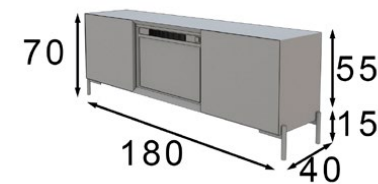

Ref. FU2341003

Mate Matte	Frentes Brillo Front Gloss	Alto Brillo High Gloss