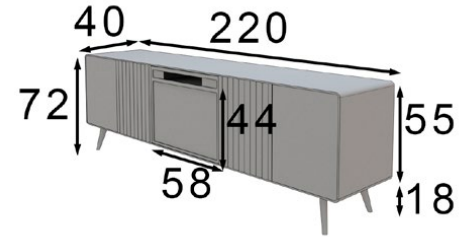

Ref. FU0364062

Mate Matte	Frentes Brillo Front Gloss	Alto Brillo High Gloss