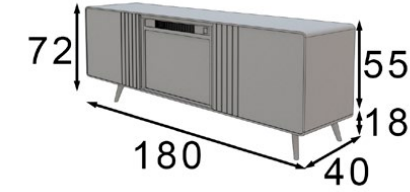

Ref. FU0364061

Mate Matte	Frentes Brillo Front Gloss	Alto Brillo High Gloss