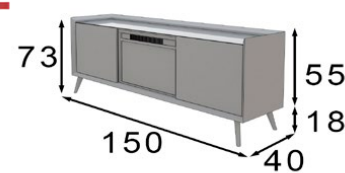

Ref. FU1955008

Mate	Frentes Brillo	Alto Brillo
Matte	Front Gloss	High Gloss