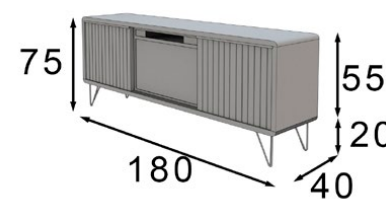

Ref. FU1554857

Mate Matte	Frentes Brillo Front Gloss	Alto Brillo High Gloss