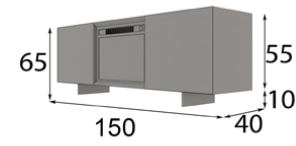

FU04 **muebles**
INTERMOBEL

ACABADOS / Finishes
120 / 041
Incluye chimenea eléctrica.
Electric fireplace included
Especificaciones / Specifications PAG. 45

- * Opcional 2 focos LED P-55
- * Optional 2 LED lights P-55
- * Opcional cajonera 2 cajones P-100
- * Optional set of 2 drawers P-100