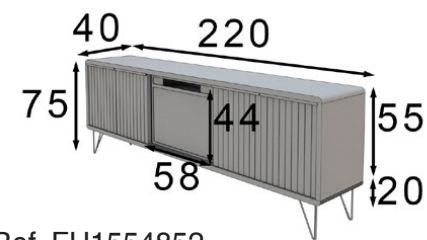

Ref. FU1554852

Mate Matte	Frentes Brillo Front Gloss	Alto Brillo High Gloss