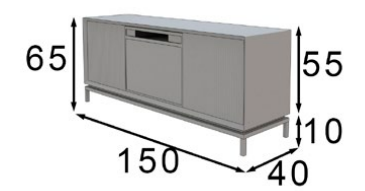

Ref. FU2076320

Mate Matte	Frentes Brillo Front Gloss	Alto Brillo High Gloss