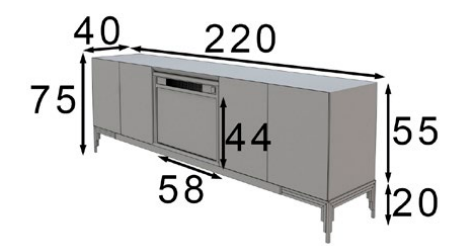

Ref. FU1441004

Mate	Frentes Brillo	Alto Brillo
Matte	Front Gloss	High Gloss