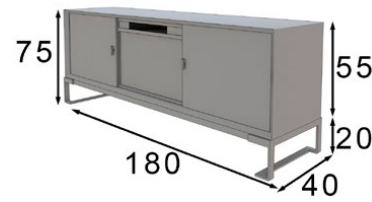

Ref. FU0276303

Mate Matte	Frentes Brillo Front Gloss	Alto Brillo High Gloss