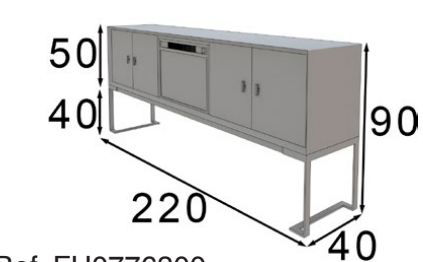

Ref. FU0776300

Mate Matte	Frentes Brillo Front Gloss	Alto Brillo High Gloss