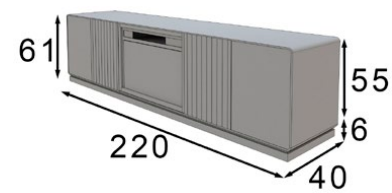

Ref. FU1164062

Mate Matte	Frentes Brillo Front Gloss	Alto Brillo High Gloss