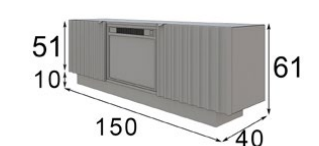

Incluye chimenea eléctrica.
Electric fireplace included
Especificaciones / Specifications PAG. 45

- * Opcional 2 focos LED P-55
- * Opcional 2 LED lights P-55
- * Opcional LED zócalo P-45
- * Opcional base LED P-45
- * Opcional cajonera 2 cajones P-100
- * Opcional set of 2 drawers P-100