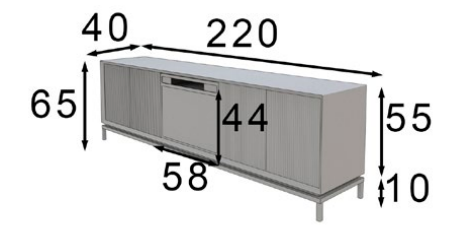

Ref. FU2076322

Mate Matte	Frentes Brillo Front Gloss	Alto Brillo High Gloss