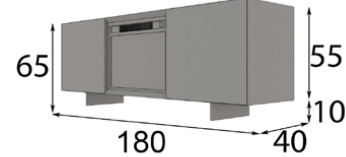

Ref. FU1741003

Mate Matte	Frentes Brillo Front Gloss	Alto Brillo High Gloss