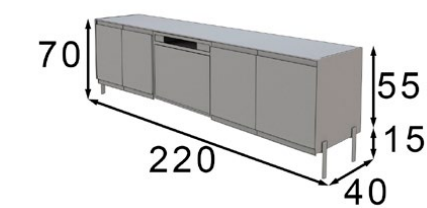

Ref. F2268052