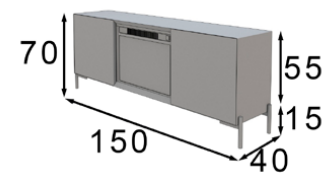

Ref. F2268050

Ref. F2268051

Ref. F2268052

FU23

ACABADOS / Finishes
120 / 184

Incluye chimenea eléctrica.
Electric fireplace included
Especificaciones / Specifications PAG. 45

- * Opcional 2 focos LED P-55
- * Opcional 2 LED lights P-55
- * Opcional cajonera 2 cajones P-100
- * Optional set of 2 drawers P-100