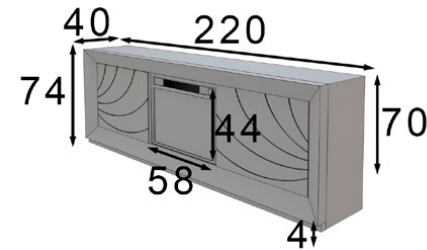

Ref. FU0653453

Mate Matte	Frentes Brillo Front Gloss	Alto Brillo High Gloss

FU07

ACABADOS / Finishes
162 / 160

Incluye chimenea eléctrica.
Electric fireplace included
Especificaciones / Specifications PAG. 45

- Opcional 2 focos LED P-55
- Optional 2 LED lights P-55
- Opcional cajonera 2 cajones P-100
- Optional set of 2 drawers P-100