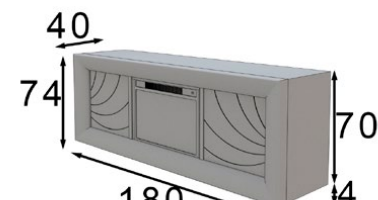

Ref. FU0653451

Mate Matte	Frentes Brillo Front Gloss	Alto Brillo High Gloss