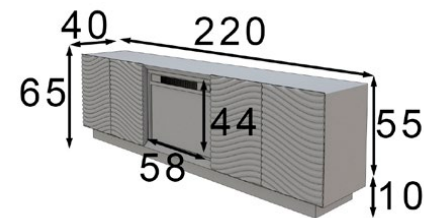

Ref. FU0941752

Mate Matte	Frentes Brillo Front Gloss	Alto Brillo High Gloss

FU10

ACABADOS / Finishes
120 / 160

Incluye chimenea eléctrica.
Electric fireplace included
Especificaciones / Specifications PAG. 45

- Opcional 2 focos LED P-55
- Optional 2 LED lights P-55
- Opcional cajonera 2 cajones P-100
- Optional set of 2 drawers P-100