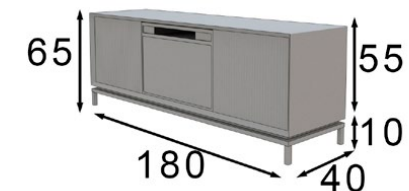

Ref. FU2076321

Mate Matte	Frentes Brillo Front Gloss	Alto Brillo High Gloss