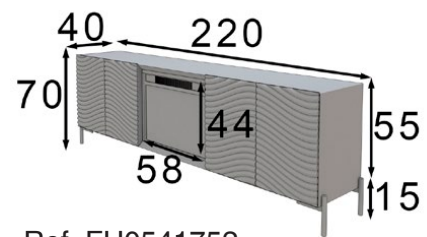

Ref. FU0541752

Mate Matte	Frentes Brillo Front Gloss	Alto Brillo High Gloss