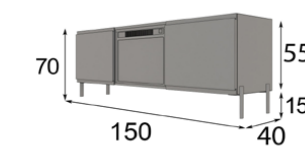

FU22

MUEBLES
INTERMOBEL

ACABADOS / Finishes
 Roble amazonas / 150
 Incluye chimenea eléctrica.
 Electric fireplace included
 Especificaciones / Specifications PAG. 45

- * Opcional 2 focos LED P-55
- * Optional 2 LED lights P-55
- * Opcional cajonera 2 cajones P-100
- * Optional set of 2 drawers P-100