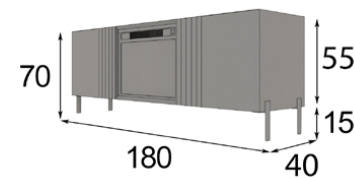

Ref. FU0864051

Mate Matte	Frentes Brillo Front Gloss	Alto Brillo High Gloss