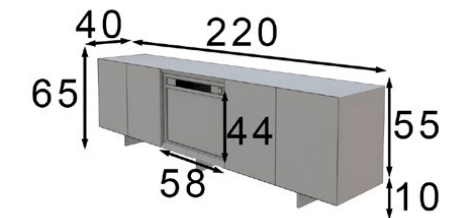

Ref. FU0441004

Mate Matte	Frentes Brillo Front Gloss	Alto Brillo High Gloss