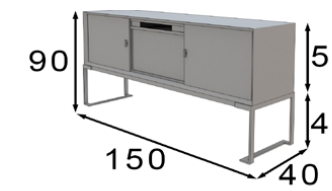

FU07

ACABADOS / Finishes
162 / 160

Incluye chimenea eléctrica.
Electric fireplace included
Especificaciones / Specifications PAG. 45

- * Opcional 2 focos LED P-55
- * Optional 2 LED lights P-55
- * Opcional cajonera 2 cajones P-100
- * Optional set of 2 drawers P-100