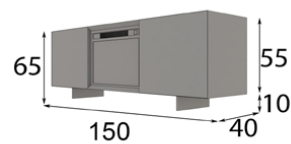

FU17

muebles
INTERMOBEL

ACABADOS / Finishes
120 / 151

Incluye chimenea eléctrica.
Electric fireplace included
Especificaciones / Specifications PAG. 45

- Opcional 2 focos LED P-55
- Optional 2 LED lights P-55
- Opcional cajonera 2 cajones P-100
- Optional set of 2 drawers P-100

Ref. FU1741002

Mate Matte	Frentes Brillo Front Gloss	Alto Brillo High Gloss