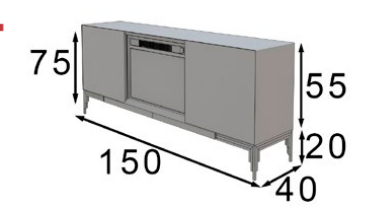

Incluye chimenea eléctrica.
Electric fireplace included
Especificaciones / Specifications PAG. 45

- * Opcional 2 focos LED P-55
- * Optional 2 LED lights P-55
- * Opcional cajonera 2 cajones P-100
- * Optional set of 2 drawers P-100