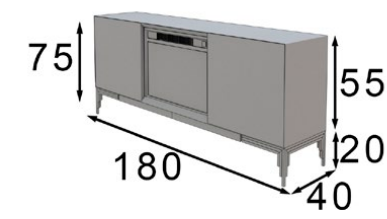

Ref. FU1441003

Mate	Frentes Brillo	Alto Brillo
Matte	Front Gloss	High Gloss