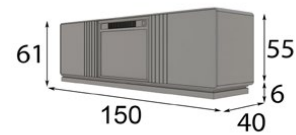

Ref. FU1164060

Mate Matte	Frentes Brillo Front Gloss	Alto Brillo High Gloss