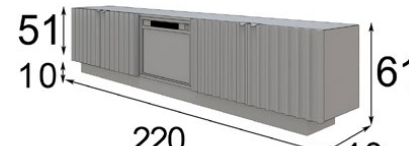

Ref. FU1665111

Mate Matte	Frentes Brillo Front Gloss	Alto Brillo High Gloss