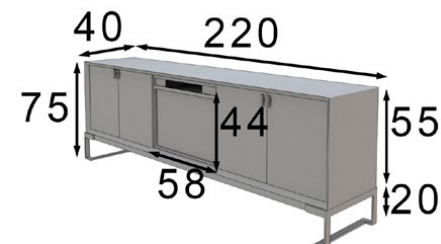

Ref. FU0276300

Mate Matte	Frentes Brillo Front Gloss	Alto Brillo High Gloss

FU03

ACABADOS / Finishes
188 / 160

Incluye chimenea eléctrica.
Electric fireplace included
Especificaciones / Specifications PAG. 45

- Opcional 2 focos LED P-55
- Optional 2 LED lights P-55
- Opcional cajonera 2 cajones P-100
- Optional set of 2 drawers P-100