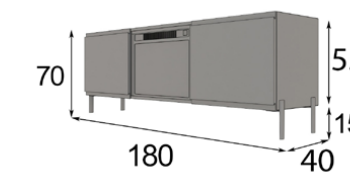

Ref. F2268051