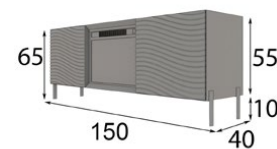

FU05

ACABADOS / Finishes
143 / 160

Incluye chimenea eléctrica.
Electric fireplace included
Especificaciones / Specifications PAG. 45

- * Opcional 2 focos LED P-55
- * Optional 2 LED lights P-55
- * Opcional cajonera 2 cajones P-100
- * Optional set of 2 drawers P-100