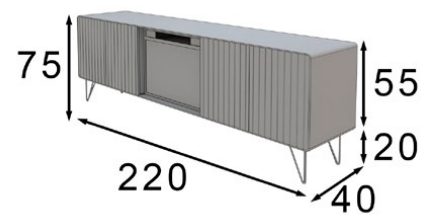

Ref. FU2154849

Mate Matte	Frentes Brillo Front Gloss	Alto Brillo High Gloss