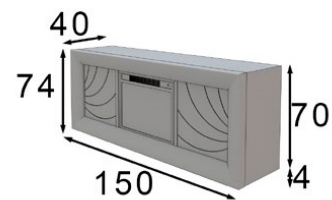

FU06

ACABADOS / Finishes
188 / 160

Incluye chimenea eléctrica.
Electric fireplace included
Especificaciones / Specifications PAG. 45

- Opcional 2 focos LED P-55
- Optional 2 LED lights P-55
- Opcional cajonera 2 cajones P-100
- Optional set of 2 drawers P-100

Ref. FU0653450

Mate Matte	Frentes Brillo Front Gloss	Alto Brillo High Gloss