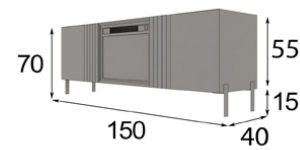

Incluye chimenea eléctrica.
Electric fireplace included
Especificaciones / Specifications PAG. 45

- * Opcional 2 focos LED P-55
- * Optional 2 LED lights P-55
- * Opcional cajonera 2 cajones P-100
- * Optional set of 2 drawers P-100