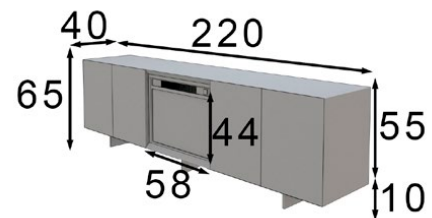

Ref. FU1741004

Mate Matte	Frentes Brillo Front Gloss	Alto Brillo High Gloss