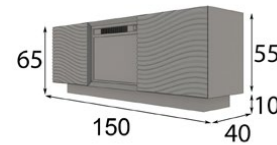

FU09

ACABADOS / Finishes
162 / 140

Incluye chimenea eléctrica.
Electric fireplace included
Especificaciones / Specifications PAG. 45

- Opcional 2 focos LED P-55
- Optional 2 LED lights P-55
- Opcional cajonera 2 cajones P-100
- Optional set of 2 drawers P-100

GRUPO muebles
INTERMOBEL

Ref. FU0941750

Mate Matte	Frentes Brillo Front Gloss	Alto Brillo High Gloss