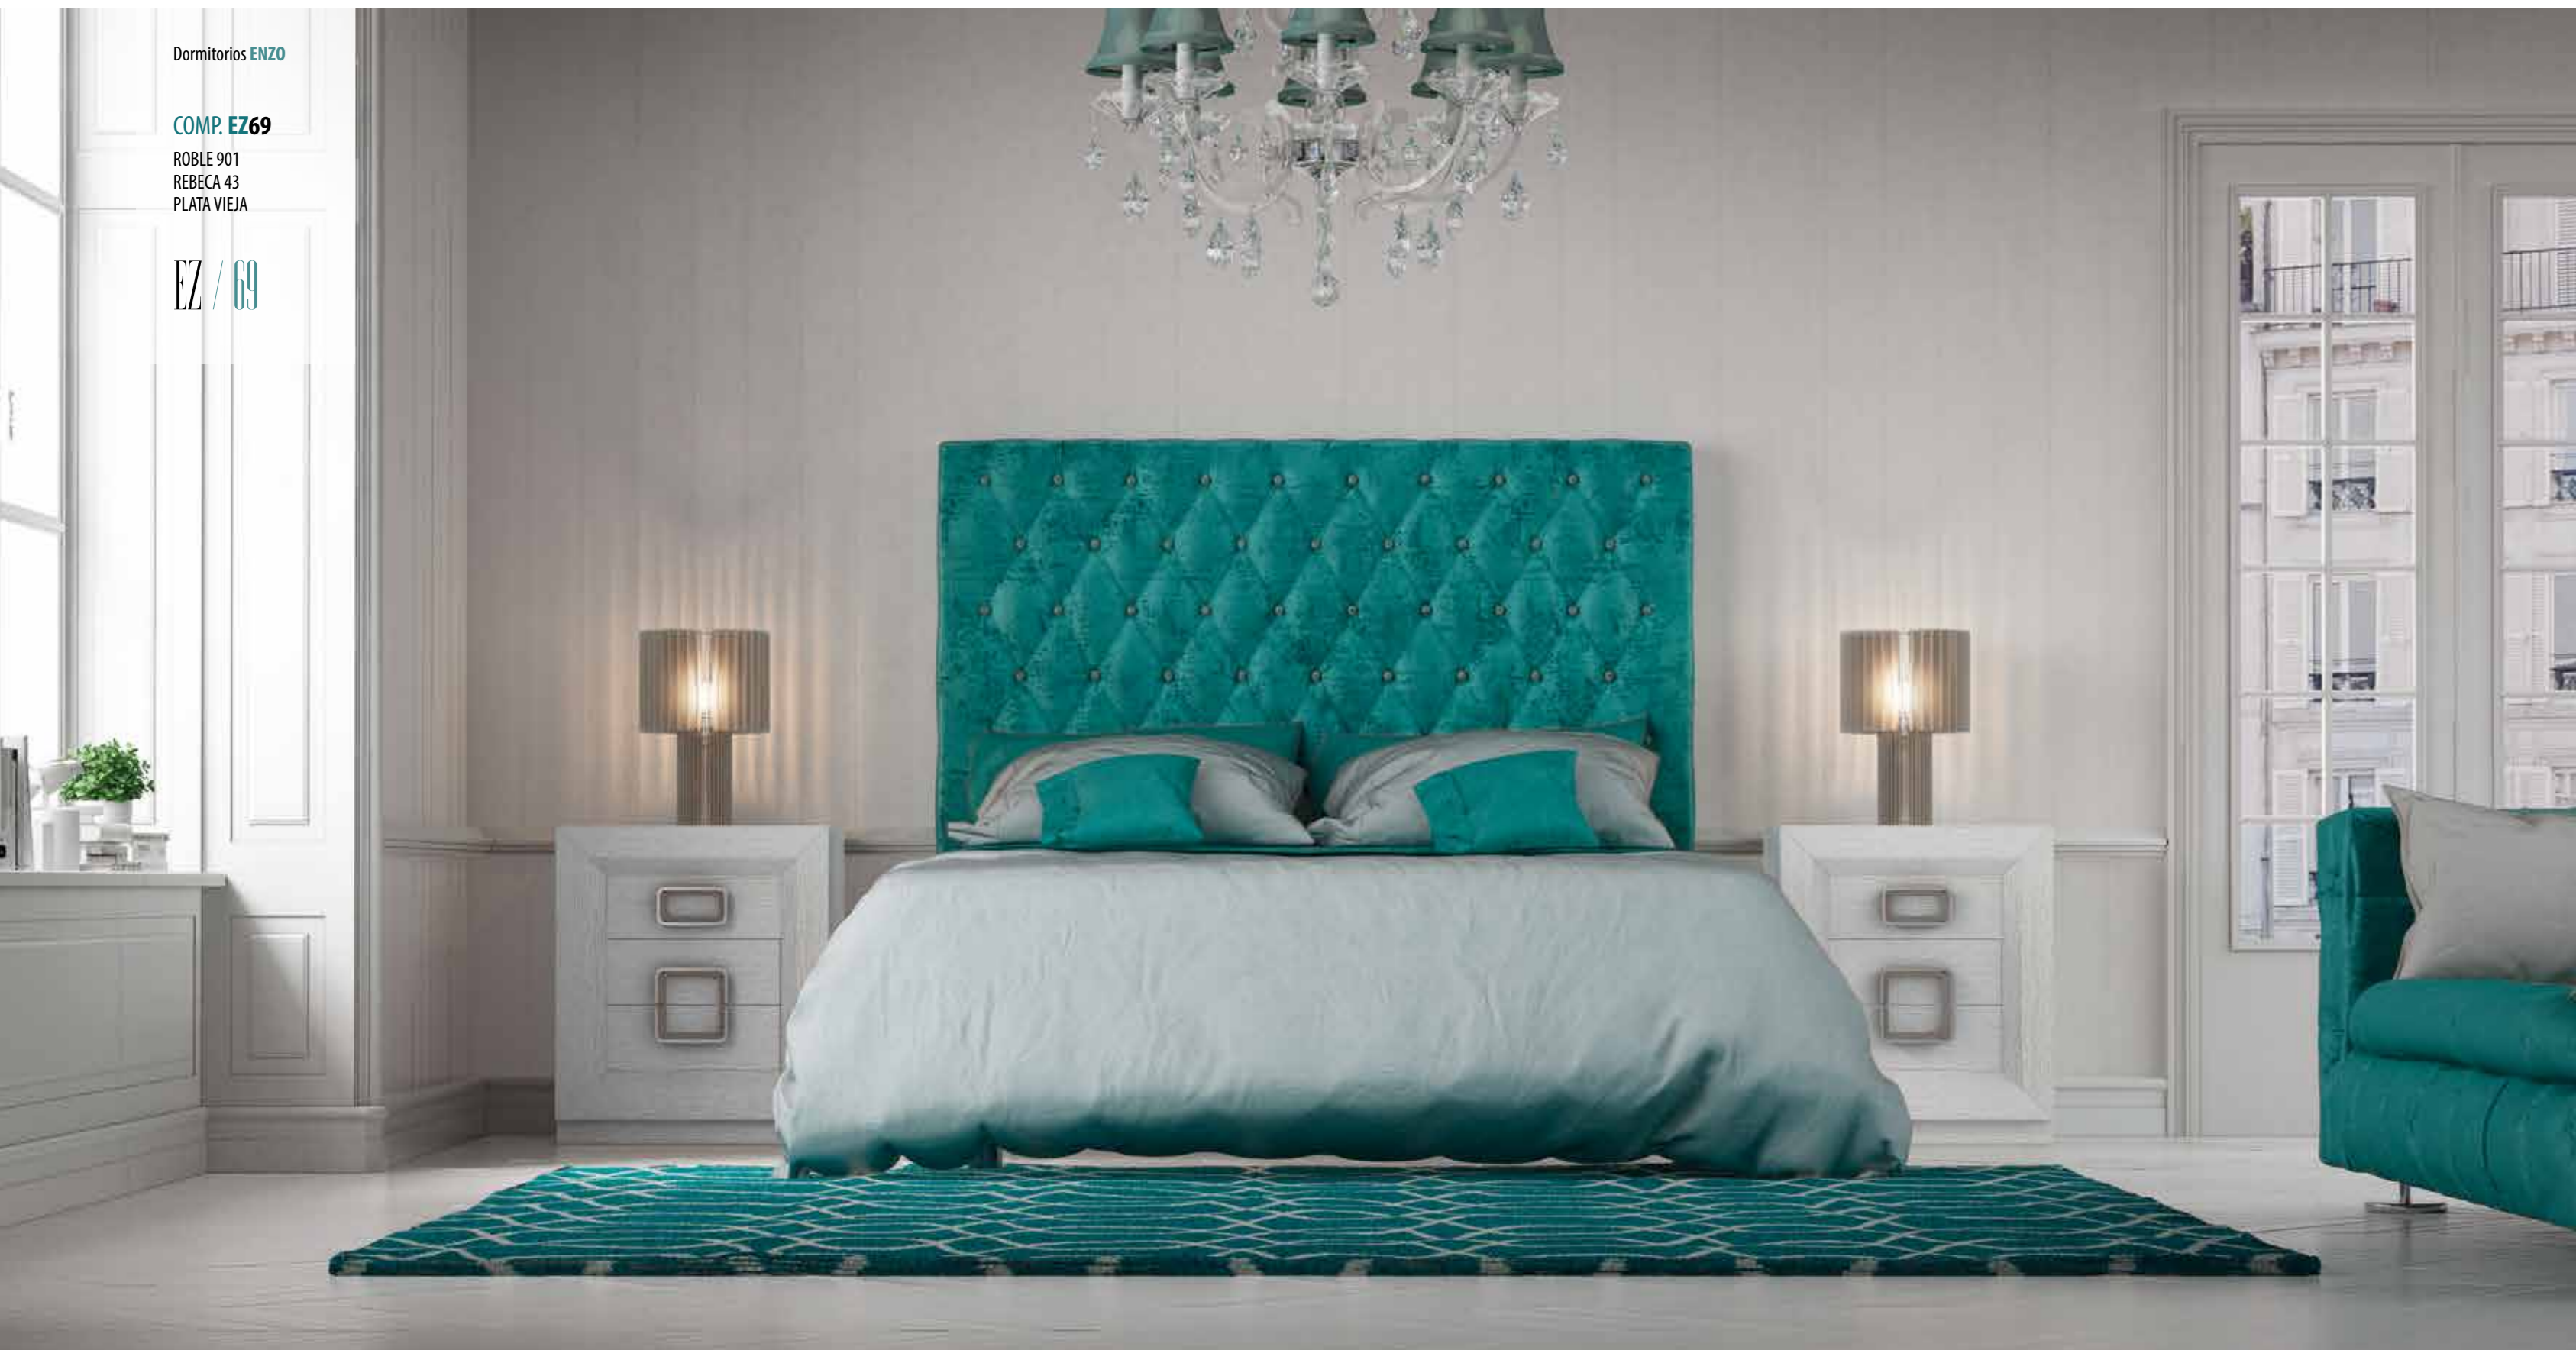

COMP. EZ68

ROBLE 915
COLOR 150
REBECA 32
PLATA VIEJA

EZ / 68

Dormitorios ENZO

COMP. EZ69

ROBLE 901
REBECA 43
PLATA VIEJA

EZ / 69

Dormitorios **ENZO**