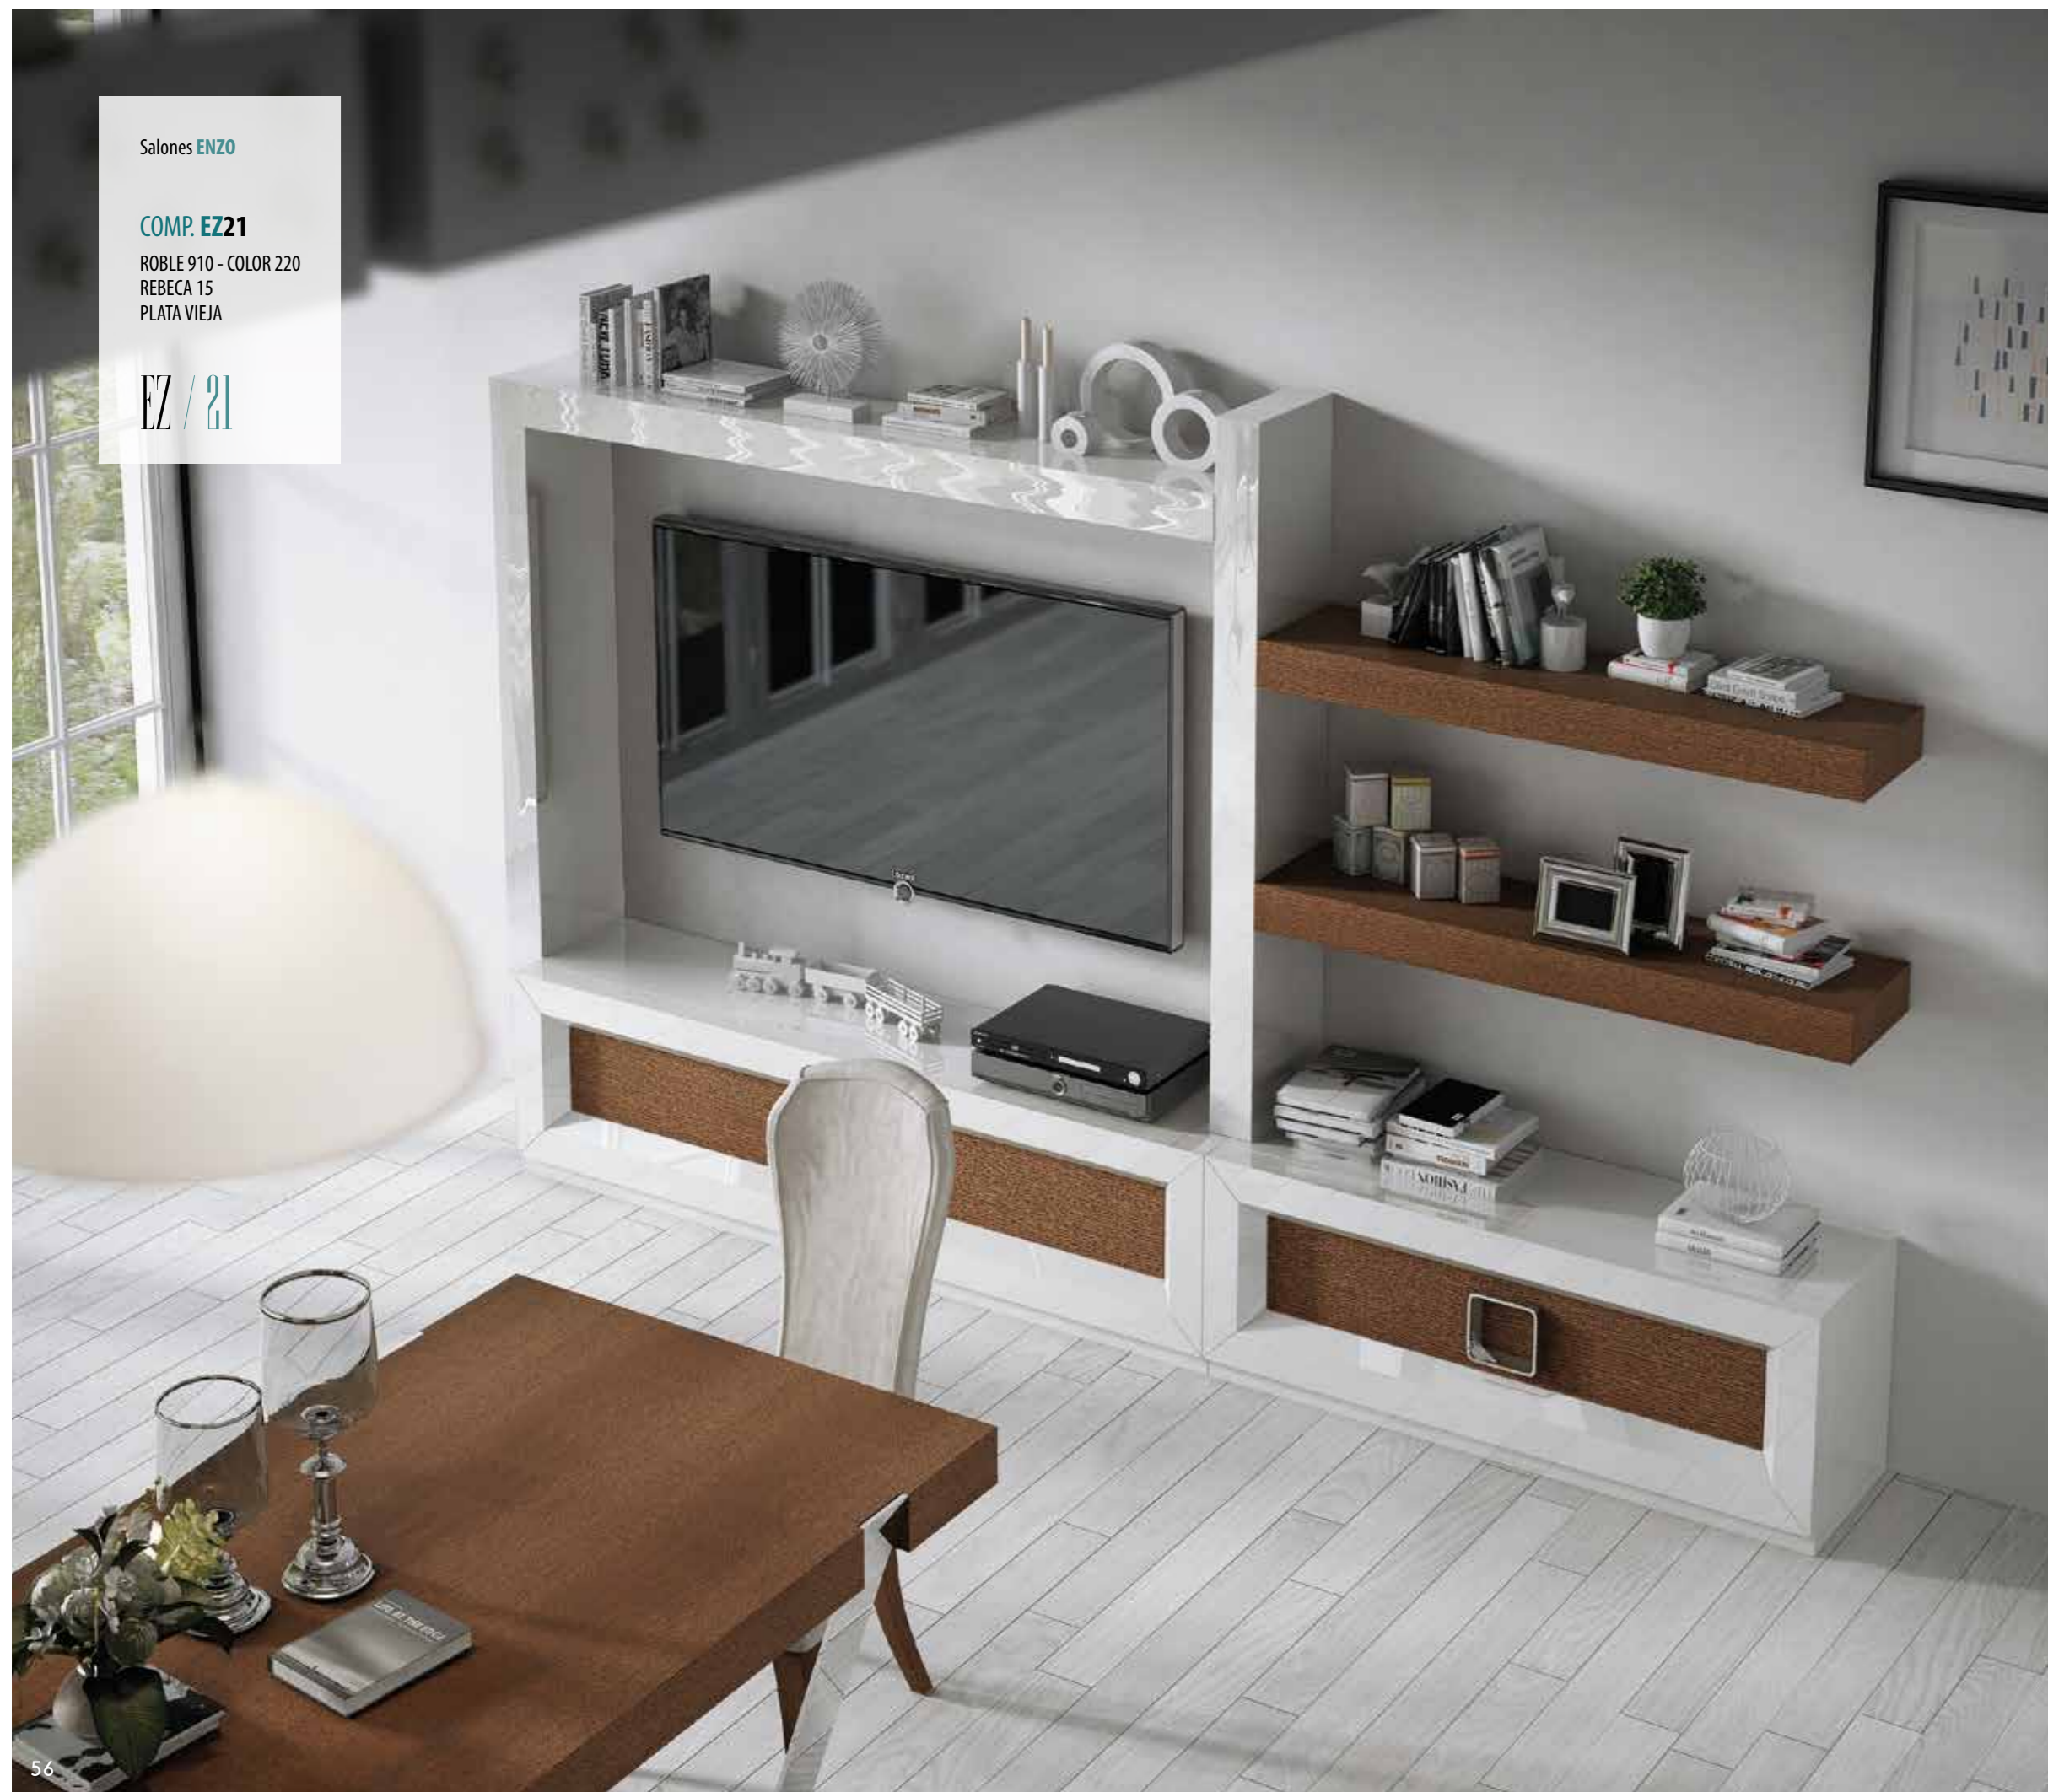

Salones ENZO

COMP. EZ21

ROBLE 910 - COLOR 220
REBECA 15
PLATA VIEJA

EZ / 21