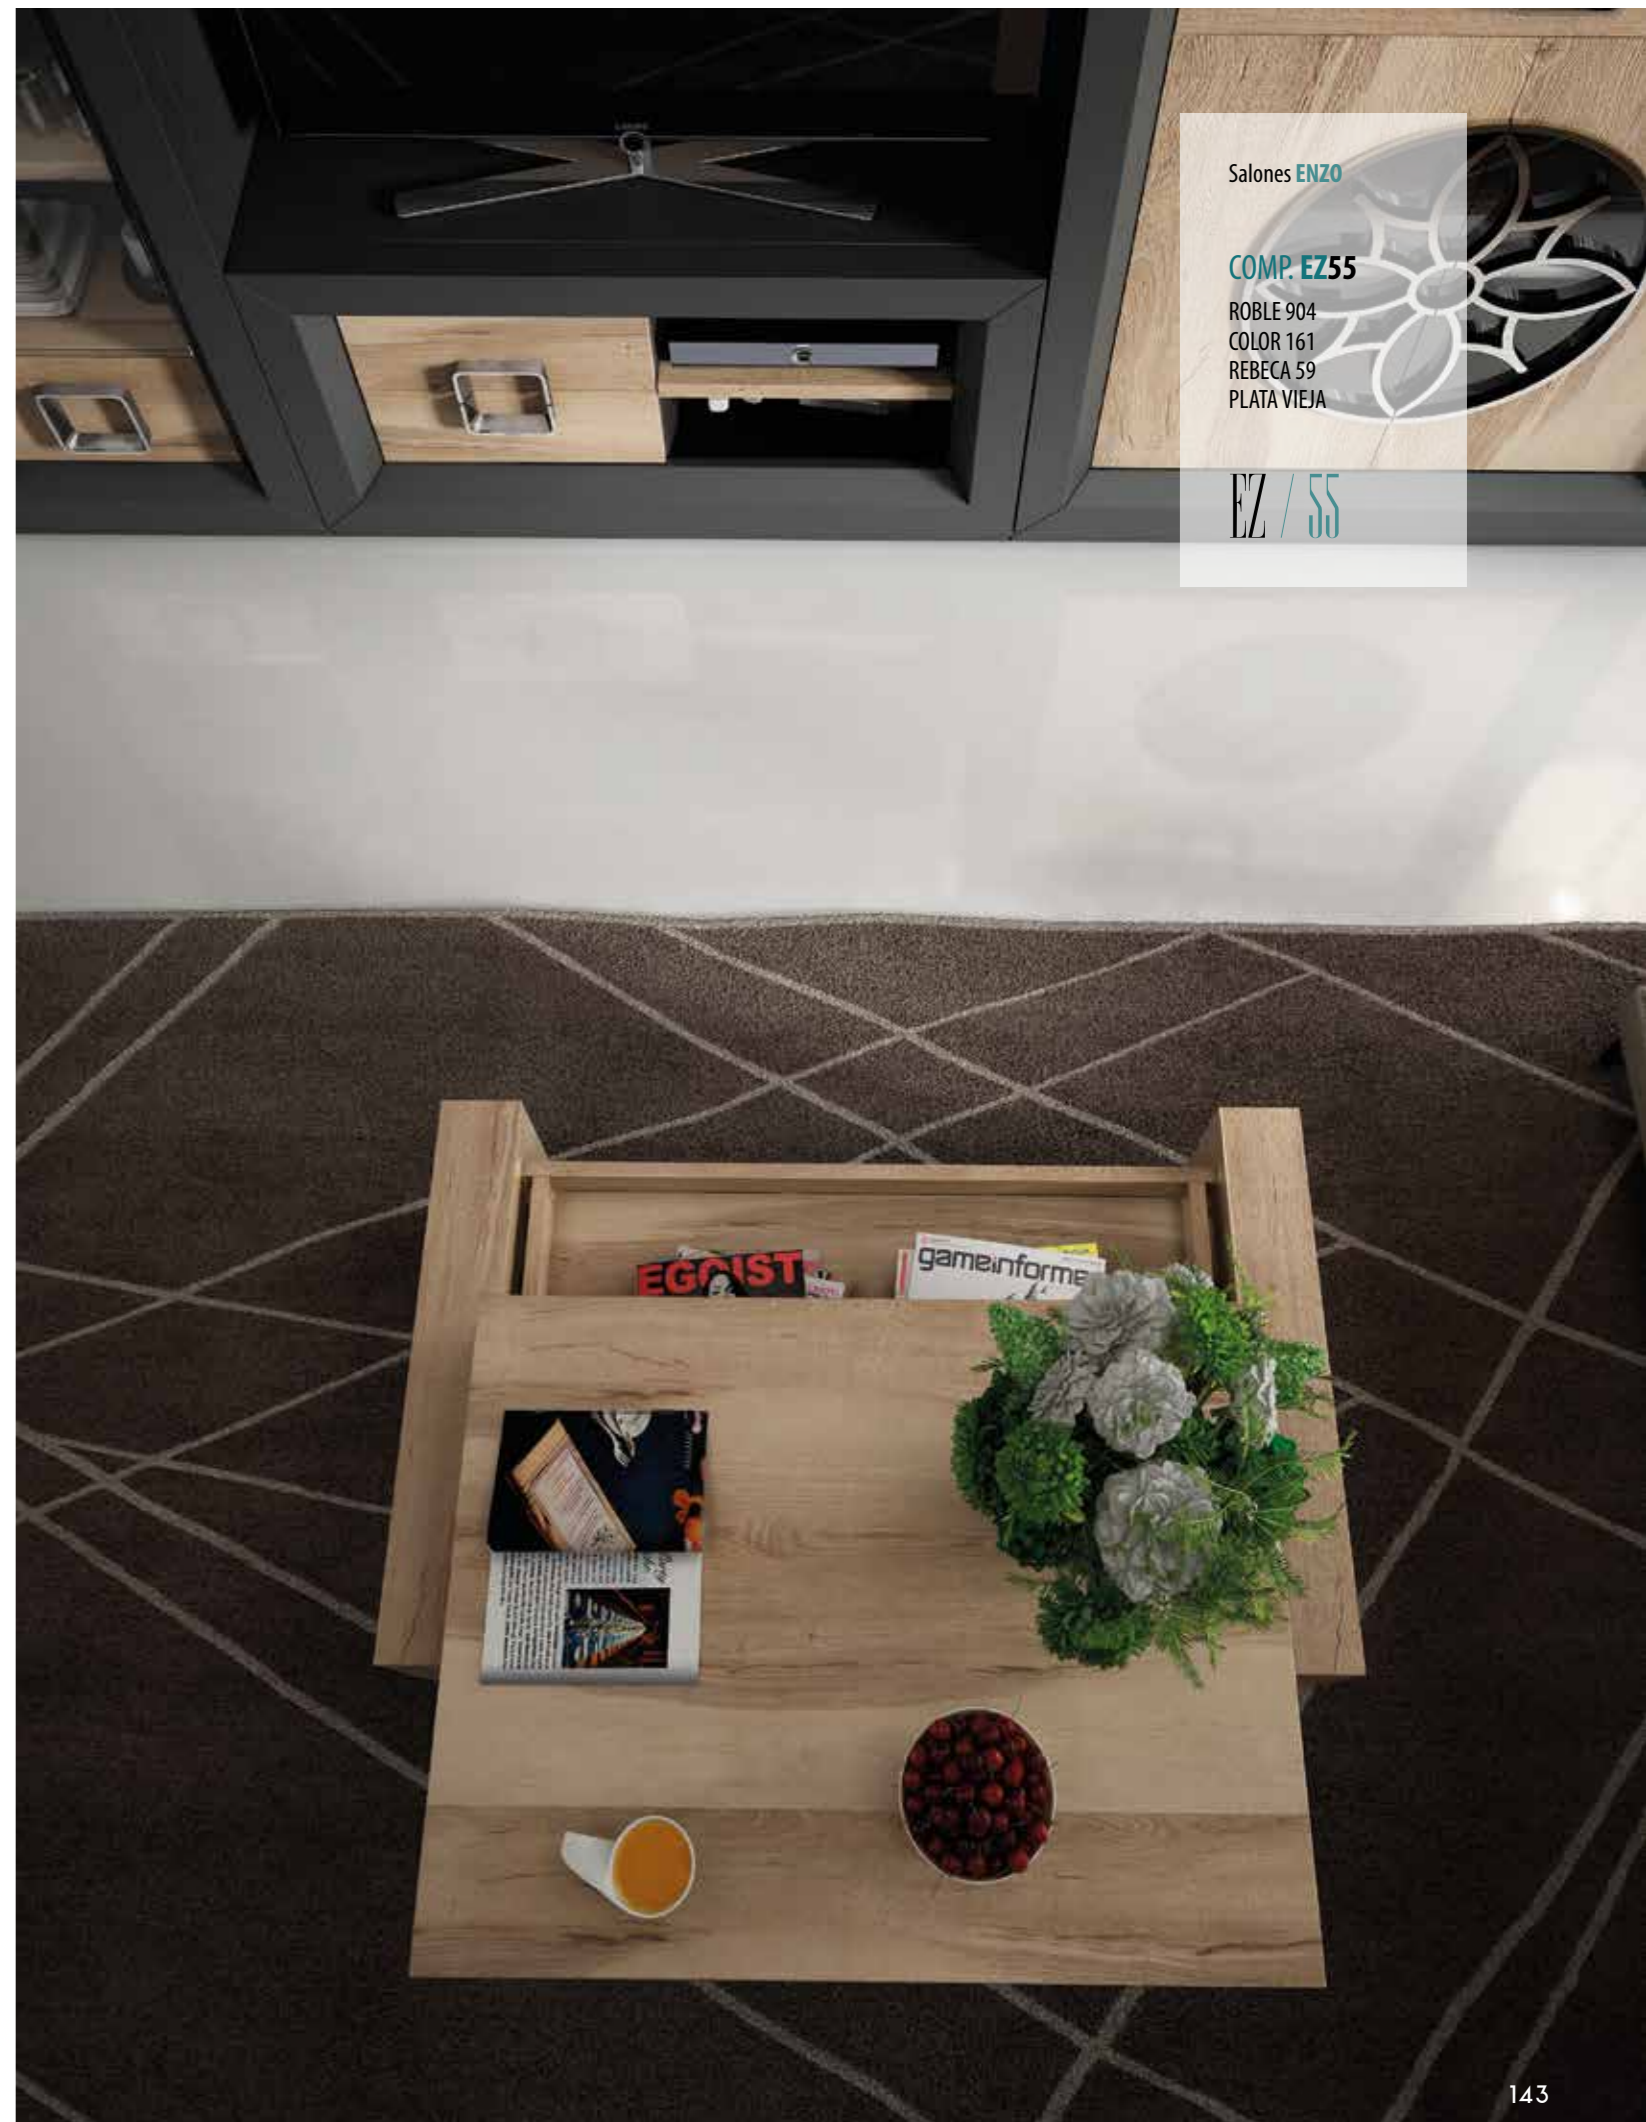

Salones ENZO

COMP. EZ55

ROBLE 904
COLOR 161
REBECA 59
PLATA VIEJA

EZ / 55