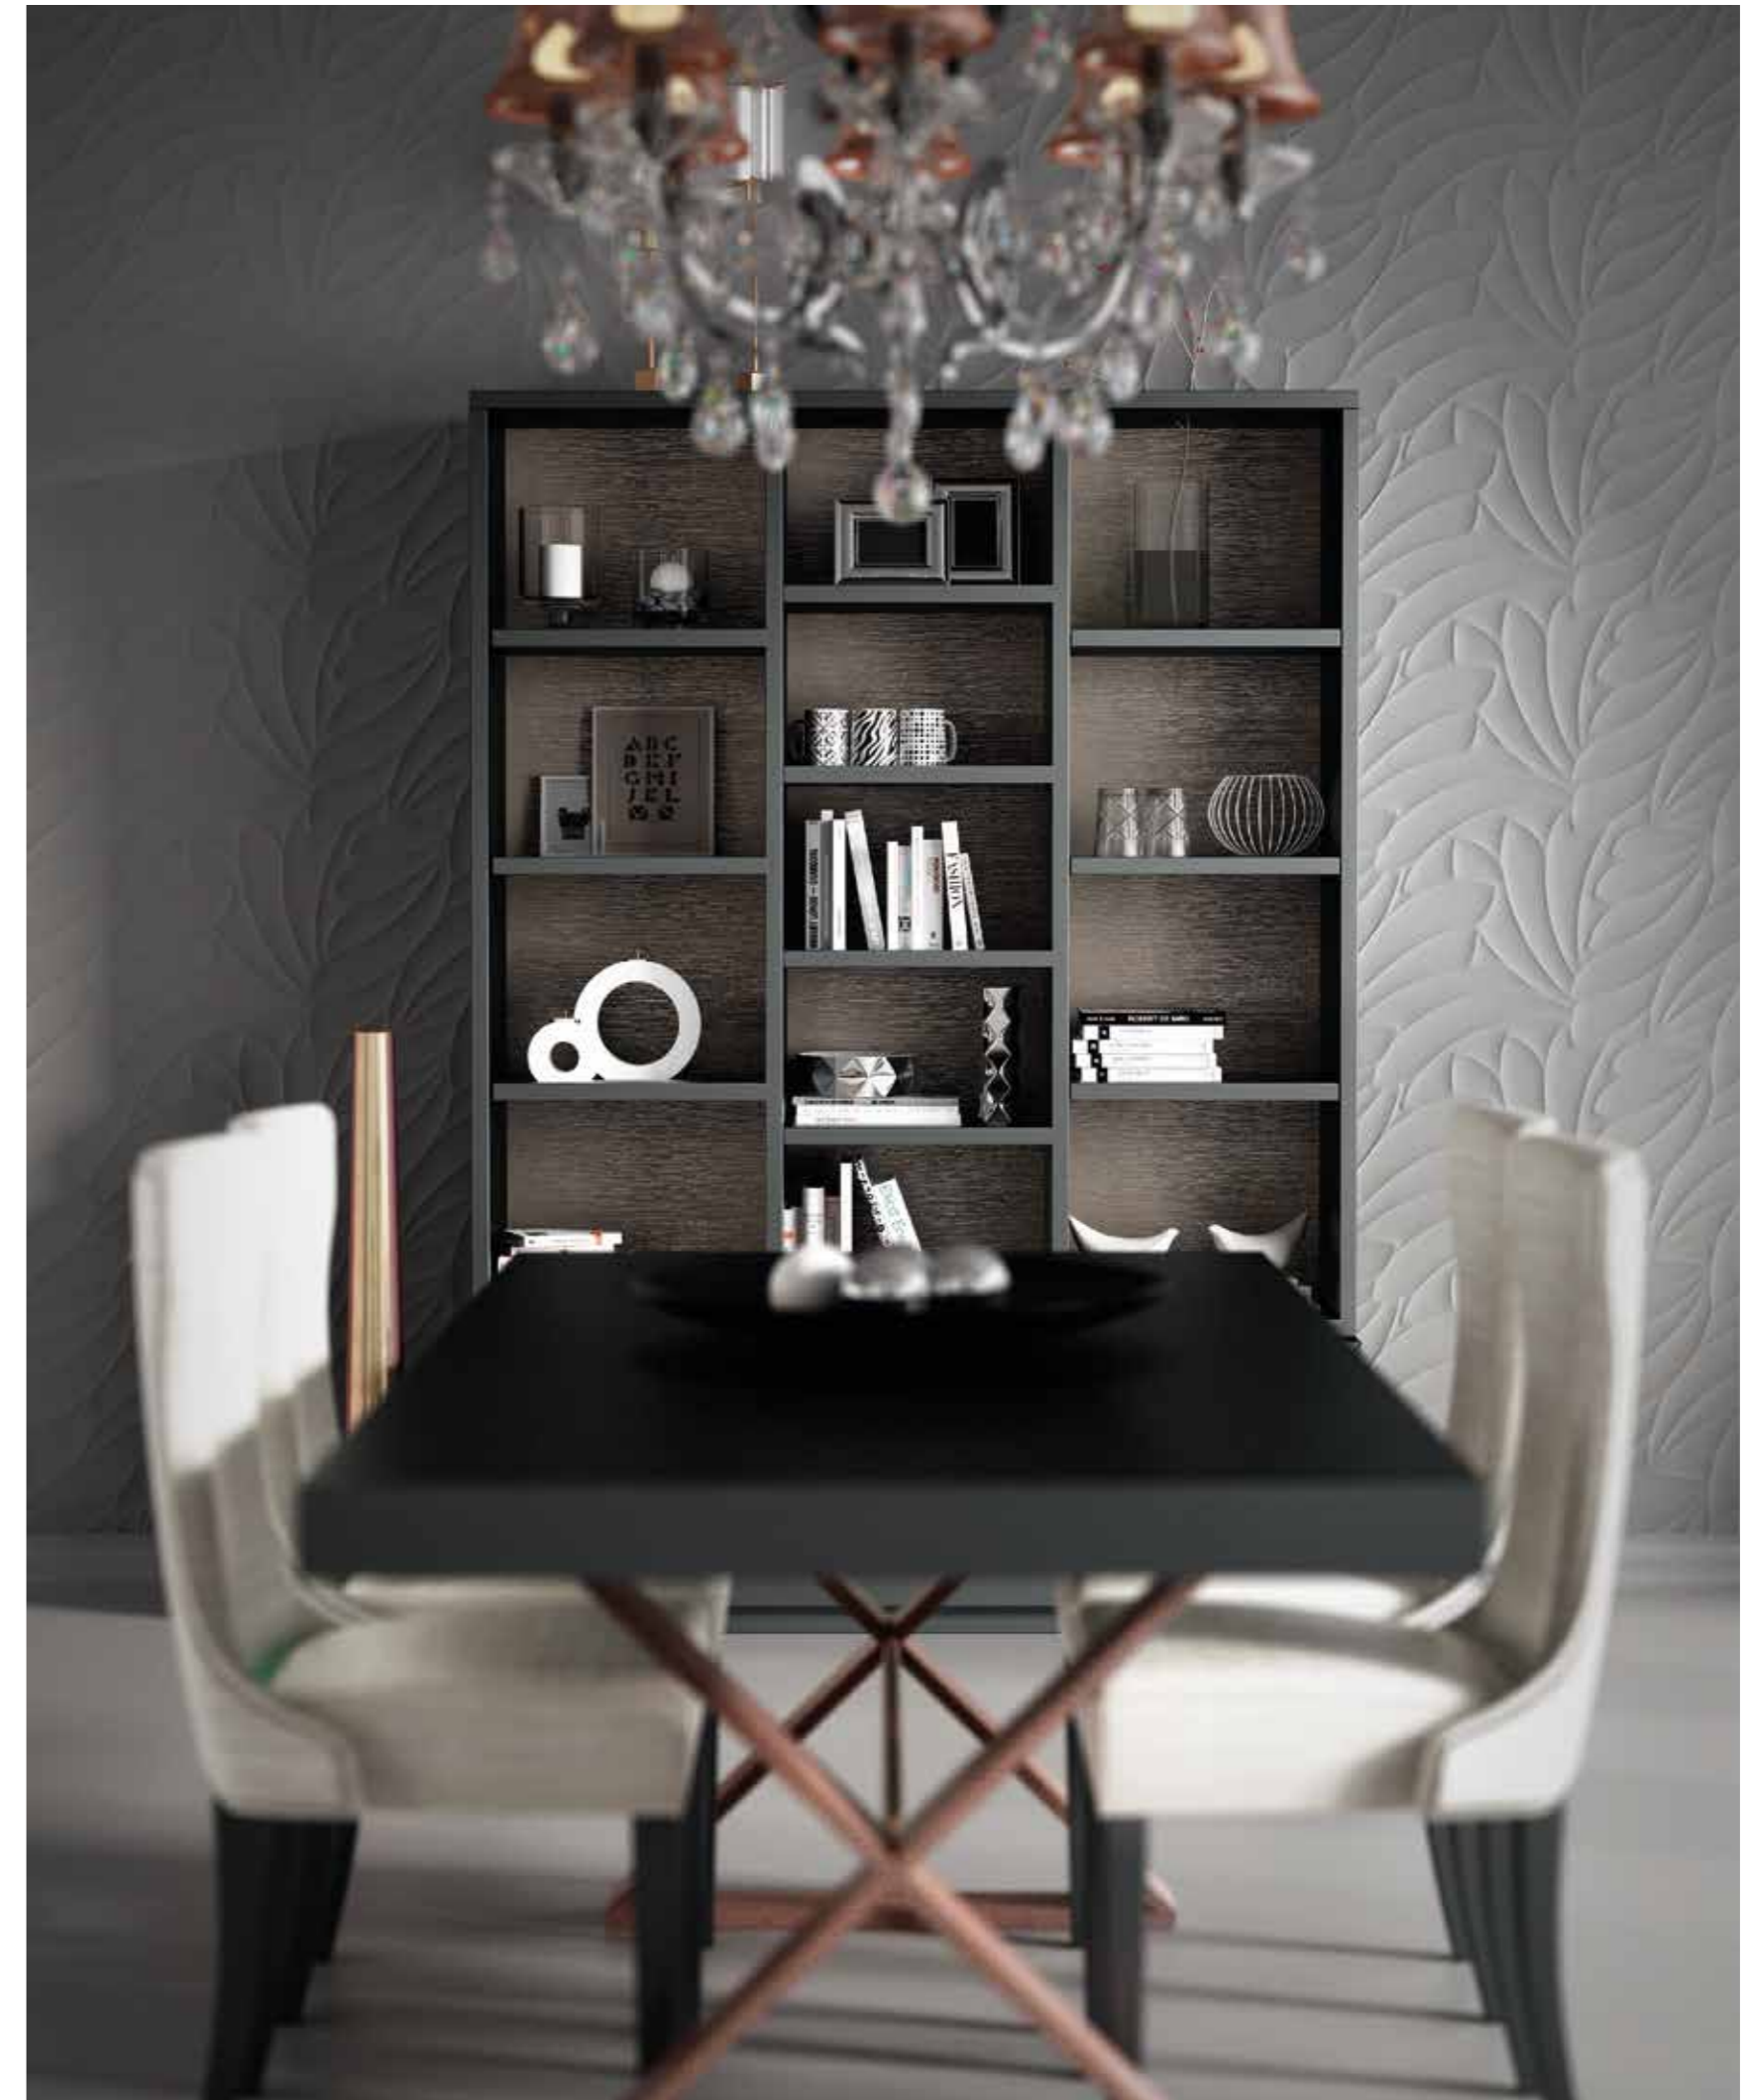

Salones ENZO

COMP. EZ04

ROBLE 912 - COLOR 150
BENGAL BLANCO
COBRE VIEJO

EZ / 04