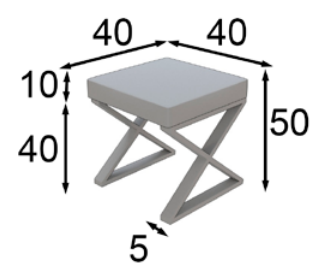

TO25

Ref. 42094
Banqueta / Stool