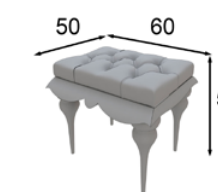

Ref. 45352
Banqueta / Stool