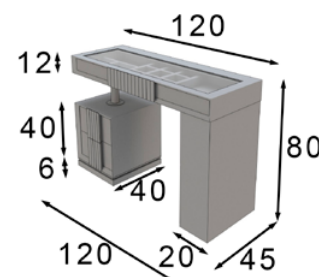

* Tapizado a elegir en carta
* Upholstery to choose
from our swatchbook

Ref. 42547
Tocador / Vanity dresser

* Opcional zócalo LED 45p
* Optional base LED 45p

* El acabado amazonas no puede ir con terminaciones en alto brillo
* High gloss finish not available on amazonas finish