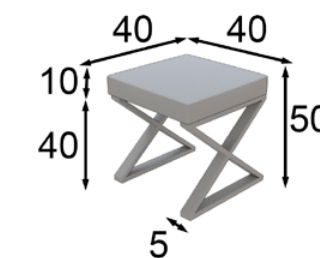

TO43

Ref. 42094
Banqueta / Stool

* Tapizado a elegir en carta
* Upholstery to choose
from our swatchbook