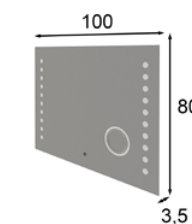

* Incluye luz LED
* LED light included

Ref. 45365
Banqueta / Stool