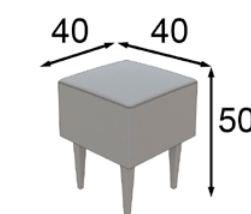

TO33

Acabados / Finishes
Tocador / Vanity
Color 120 / 160

Banqueta / Stool
Color 160 / Azahar 00

muebles
INTERMOBEL

TO33

Ref. 45366
Banqueta / Stool

* Tapizado a elegir en carta
* Upholstery to choose
from our swatchbook

Ref. 42038
Tocador / Vanity dresser

* Las partes metálicas no pueden ir con terminaciones en alto brillo
* High gloss finish not available on metallic parts