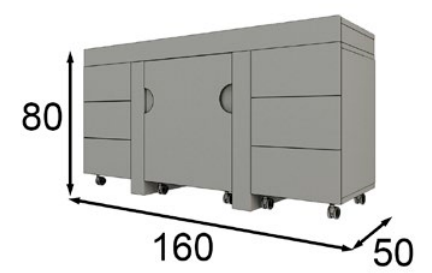

Ref. 45334
Tocador / Vanity dresser

GRUPO MUEBLES
INTERMOBEL