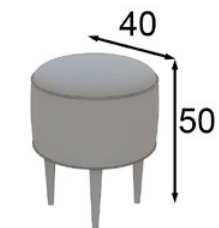

* Tapizado a elegir en carta
* Upholstery to choose from our swatchbook

Ref. 45367
Banqueta / Stool

TO03