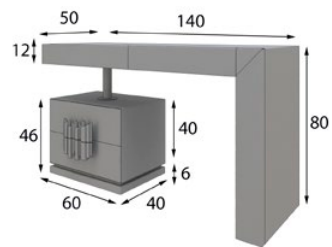

* Opcional zócalo LED 45p
* Optional base LED 45p

Ref. 42076
Tocador / Vanity dresser