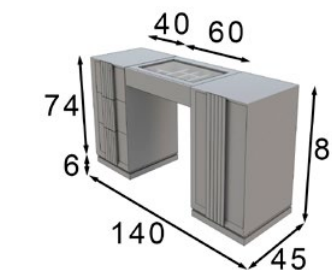

* Tapizado a elegir en carta
* Upholstery to choose
from our swatchbook

Ref. 42542
Tocador / Vanity dresser