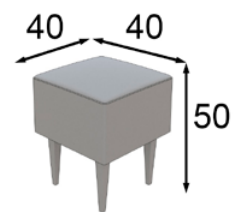

Espejo / Mirror  
Color 120

Banqueta / Stool  
Color 120 / Azahar 00

TO12

muebles  
**INTERMOBEL**

Ref. 42526  
Tocador / Vanity dresser

\* Las partes metálicas no pueden ir con terminaciones en alto brillo  
\* High gloss finish not available on metallic parts