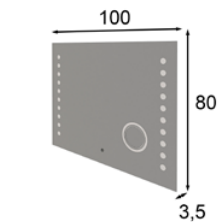

* Incluye luz LED
* LED light included

Ref. 45355
Banqueta / Stool