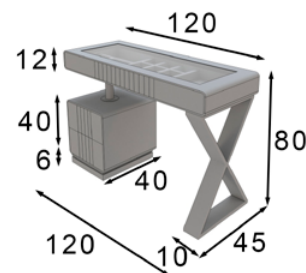

TO11

muebles  
**INTERMOBEL**

Ref. 45381  
Espejo / Mirror

Ref. 42094  
Banqueta / Stool

\* Tapizado a elegir en carta  
\* Upholstery to choose  
from our swatchbook

Ref. 42548  
Tocador / Vanity dresser

\* Opcional zócalo LED 45p  
\* Optional base LED 45p