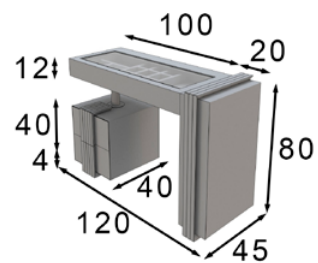

Ref. 42549
Tocador / Vanity dresser

* Opcional zócalo LED 45p
* Optional base LED 45p

* El acabado amazonas no puede ir en alto brillo
* High gloss finish not available on amazonas finish