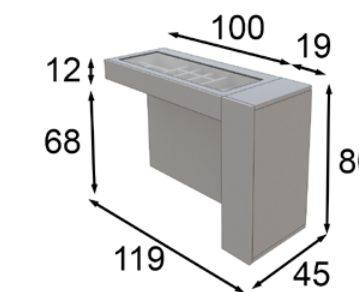

Ref. 45352
Banqueta / Stool

* Tapizado a elegir en carta
* Upholstery to choose
from our swatchbook

Ref. 42535
Tocador / Vanity dresser