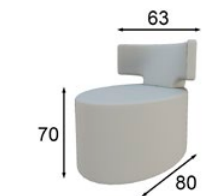

TO02

Acabados / Finishes
Tocador / Vanity
Color 120 / Amazonas

Banqueta / Stool
Star Oro

TO02

GRUPO
muebles
INTERMOBEL

Ref. 21080
Espejo / Mirror

* Incluye luz LED
* LED light included

Ref. 45355
Banqueta / Stool

* Tapizado a elegir en carta
* Upholstery to choose
from our swatchbook

Ref. 42537
Tocador / Vanity dresser

* El acabado amazonas no puede ir en alto brillo
* High gloss finish not available on amazonas finish