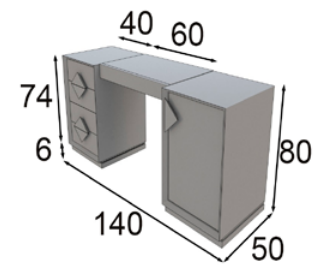

* Tapizado a elegir en carta
* Upholstery to choose from our swatchbook

Ref. 45319
Tocador / Vanity dresser