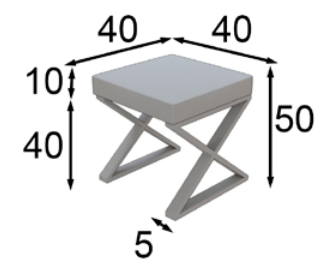

TO11

muebles  
**INTERMOBEL**

Ref. 45381  
Espejo / Mirror

Ref. 42094  
Banqueta / Stool

\* Tapizado a elegir en carta  
\* Upholstery to choose  
from our swatchbook

Ref. 42548  
Tocador / Vanity dresser

\* Opcional zócalo LED 45p  
\* Optional base LED 45p