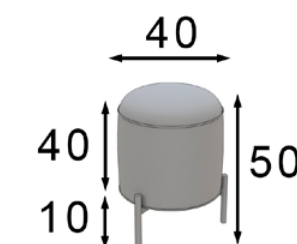

TO26

Acabados / Finishes
Tocador / Vanity
Color 120 / 188

Banqueta / Stool
Color 188 / Azahar 00

TO26

Ref. 45365
Banqueta / Stool

Mate Matt	Alto Brillo High Gloss
104p	125p

* Tapizado a elegir en carta
* Upholstery to choose from our swatchbook

Ref. 42034
Tocador / Vanity dresser

Mate Matt	Alto Brillo High Gloss
500p	625p

* Las partes metálicas no pueden ir con terminaciones en alto brillo
* High gloss finish not available on metallic parts