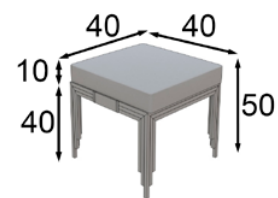

* Tapizado a elegir en carta Ref. 42095
* Upholstery to choose from our swatchbook Banqueta / Stool

* Las partes metálicas no pueden ir con terminaciones en alto brillo
* High gloss finish not available on metallic parts