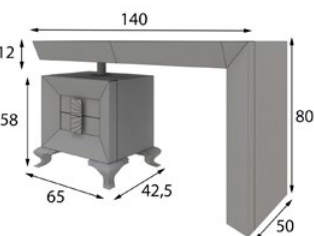

Ref. 42060
Tocador / Vanity dresser

* Opcional 4 patas laminadas 62p
* Optional 4 laminated legs 62p
* Opcional 2 tiradores laminados 30p
* Optional 2 laminated handles 30p