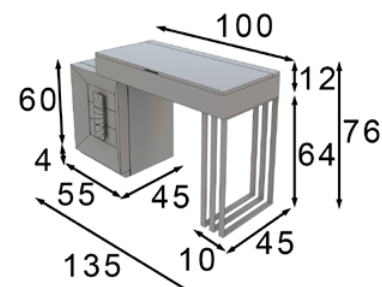

TO12

muebles
INTERMOBEL

Ref. 42526
Tocador / Vanity dresser

* Las partes metálicas no pueden ir con terminaciones en alto brillo
* High gloss finish not available on metallic parts