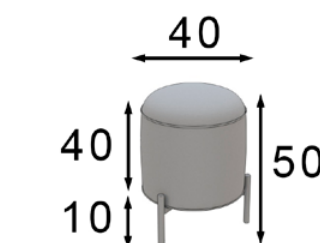

to22

Acabados / Finishes
Tocador / Vanity
Color 121 / 160

Banqueta / Stool
Color 160 / Oxford

to22

Ref. 21080
Espejo / Mirror

* Incluye luz LED
* LED light included

Ref. 45365
Banqueta / Stool

* Tapizado a elegir en carta
* Upholstery to choose
from our swatchbook

Ref. 42553
Tocador / Vanity dresser

* Las partes metálicas no pueden ir con terminaciones en alto brillo
* High gloss finish not available on metallic parts