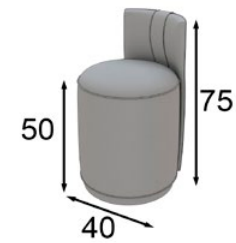

* Opcional zócalo LED 45p
* Optional base LED 45p

* Incluye luz LED
* LED light included

* Tapizado a elegir en carta
* Upholstery to choose
from our swatchbook

Ref. 45369
Banqueta / Stool

to09

Acabados / Finishes
Tocador / Vanity
Color 220 / 160

Espejo / Mirror
Color 220

Banqueta / Stool
Azahar 00 / Star Oro