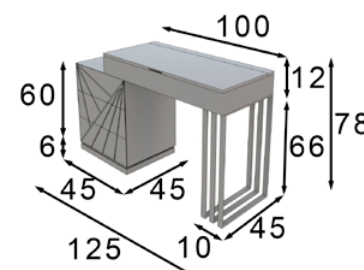

* Opcional zócalo LED 45p
* Optional base LED 45p

Ref. 42529
Tocador / Vanity dresser

* Las partes metálicas no pueden ir con terminaciones en alto brillo
* High gloss finish not available on metallic parts