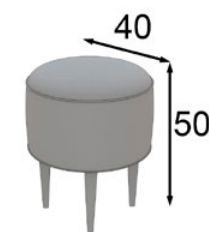

TO13

Acabados / Finishes  
Tocador / Vanity  
Color 120 / 040

Banqueta / Stool  
Color 040 / Azahar 00

\* Opcional zócalo LED 45p  
\* Optional base LED 45p

Ref. 42529  
Tocador / Vanity dresser

\* Las partes metálicas no pueden ir con terminaciones en alto brillo  
\* High gloss finish not available on metallic parts