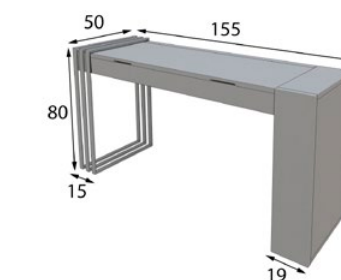

Ref. 45366
Banqueta / Stool

* Tapizado a elegir en carta
* Upholstery to choose
from our swatchbook