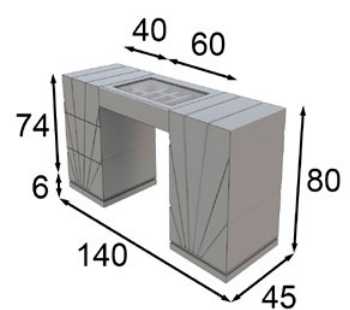

* Opcional zócalo LED 45p
* Optional base LED 45p

Ref. 42541
Tocador / Vanity dresser