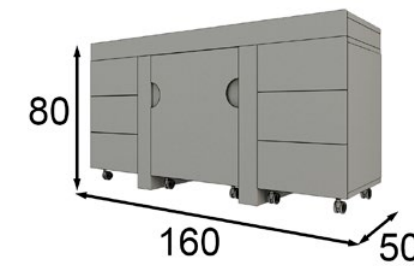

Banqueta / Stool  
Color 120 / Bouquet 02

Ref. 45334  
Tocador / Vanity dresser

MUEBLES  
INTERMOBEL

TO24