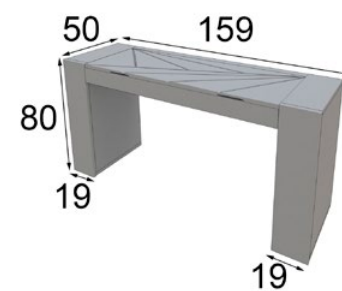

Ref. 42044
Tocador / Vanity dresser