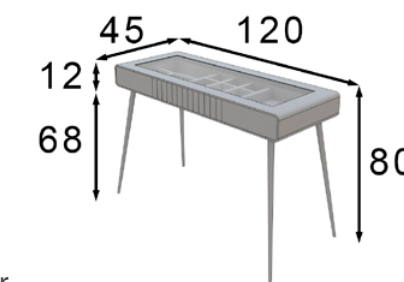

\* Incluye luz LED  
\* LED light included

Ref. 45365  
Banqueta / Stool

\* Tapizado a elegir en carta  
\* Upholstery to choose  
from our swatchbook

Ref. 42553  
Tocador / Vanity dresser

\* Las partes metálicas no pueden ir con terminaciones en alto brillo  
\* High gloss finish not available on metallic parts