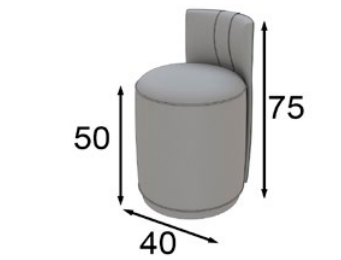

muebles
INTERMOBEL

TO40

Ref. 45369
Banqueta / Stool