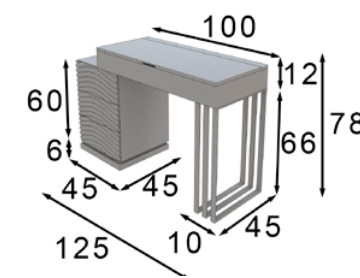

* Opcional zócalo LED 45p
* Optional base LED 45p

GRUPO
INTERMOBEL

Ref. 42530
Tocador / Vanity dresser

* Las partes metálicas no pueden ir con terminaciones en alto brillo
* High gloss finish not available on metallic parts