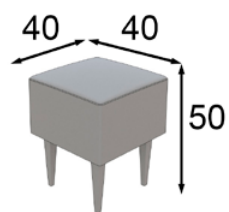

* Tapizado a elegir en carta
* Upholstery to choose
from our swatchbook
Ref. 45366
Banqueta / Stool

TO35

MUEBLES
INTERMOBEL