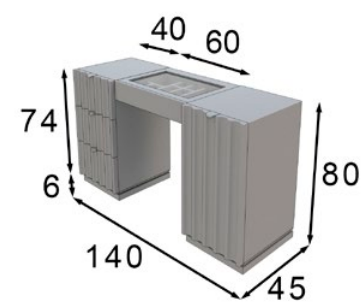

* Opcional zócalo LED 45p
* Optional base LED 45p

Ref. 42543
Tocador / Vanity dresser