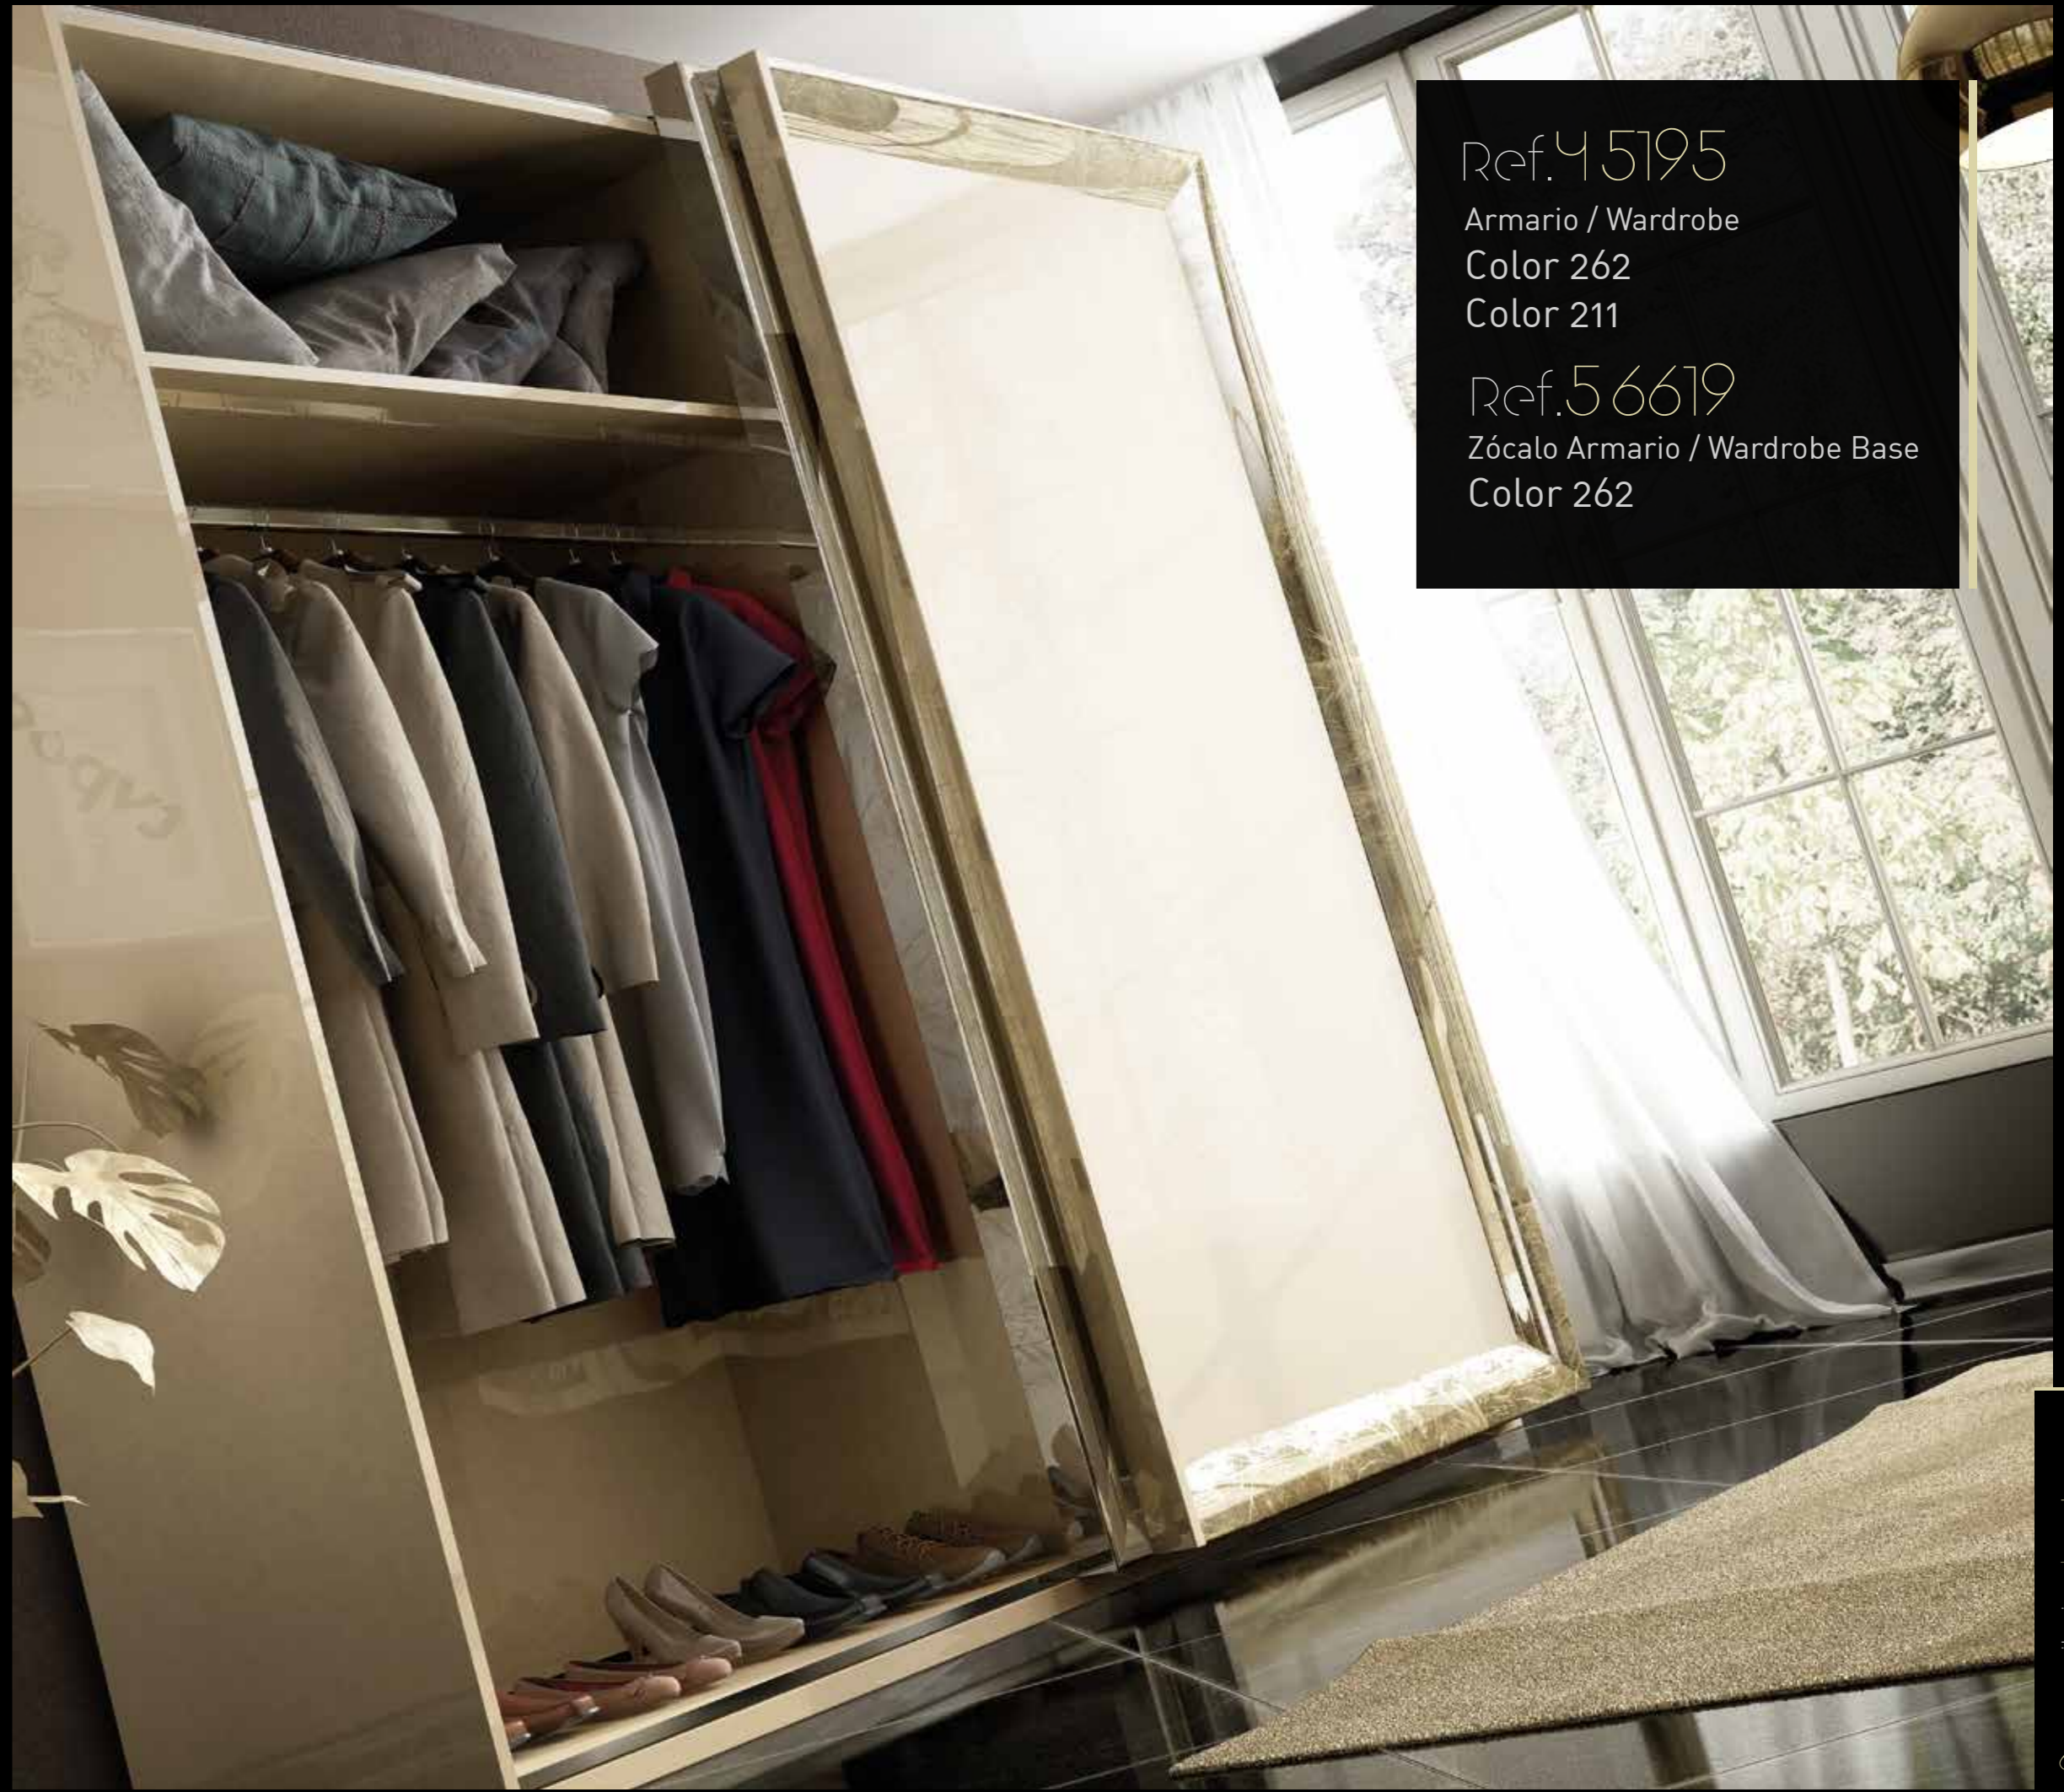

Ref. 4 5195
Armario / Wardrobe
Color 262
Color 211
Ref. 5 6619
Zócalo Armario / Wardrobe Base
Color 262