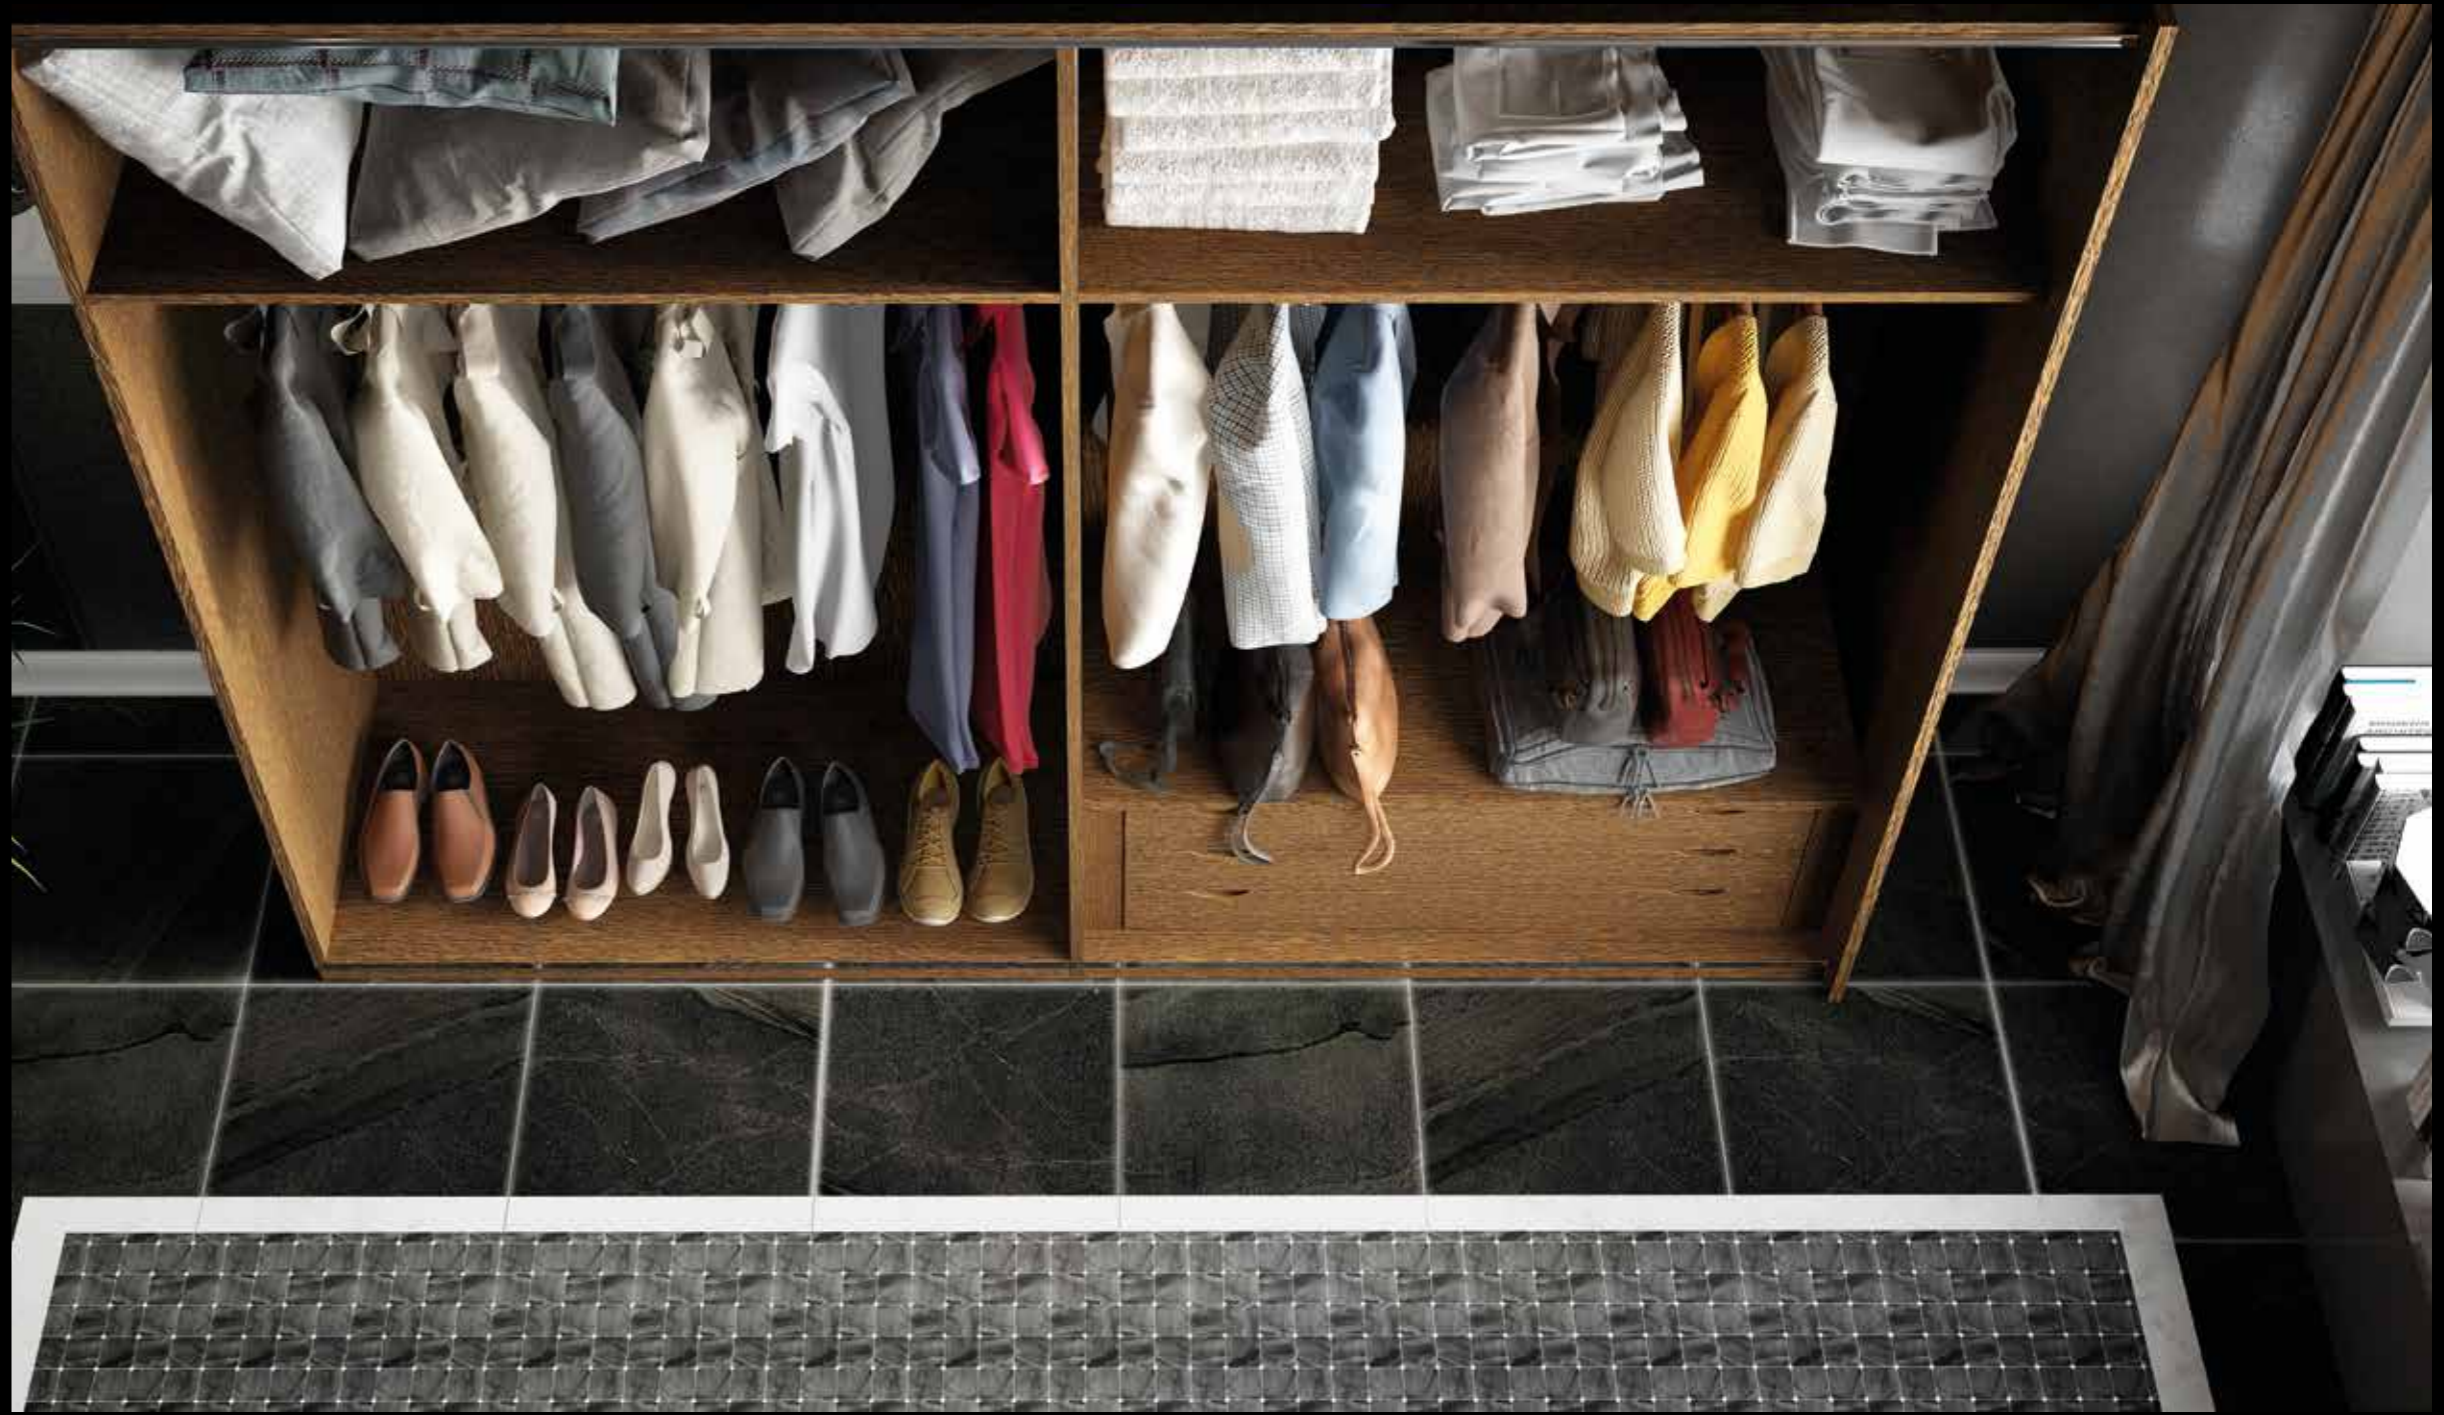

Ref. 4 5191
Color 917
Color 41 (Oro Viejo/Old Gold)
Cristal Ácido / Acid Glass