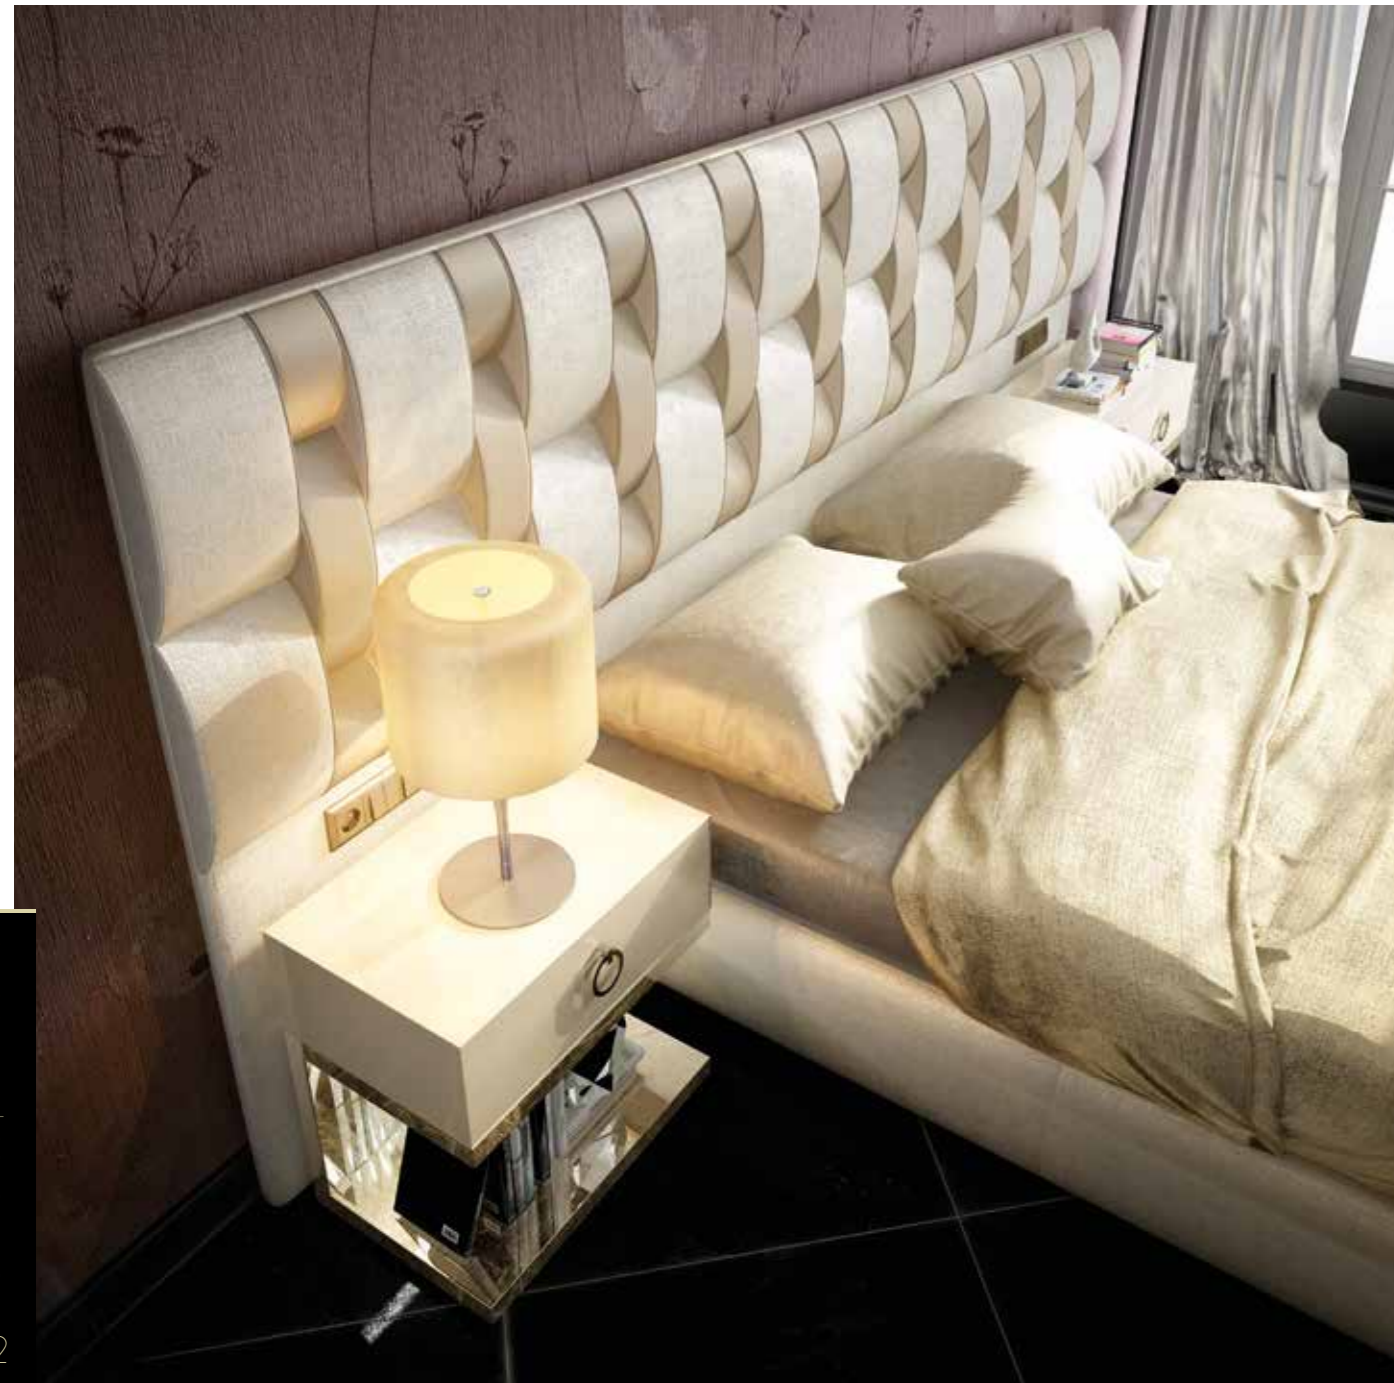

DOR40

Color 262
Color 211
Victoria White
Star Taupe