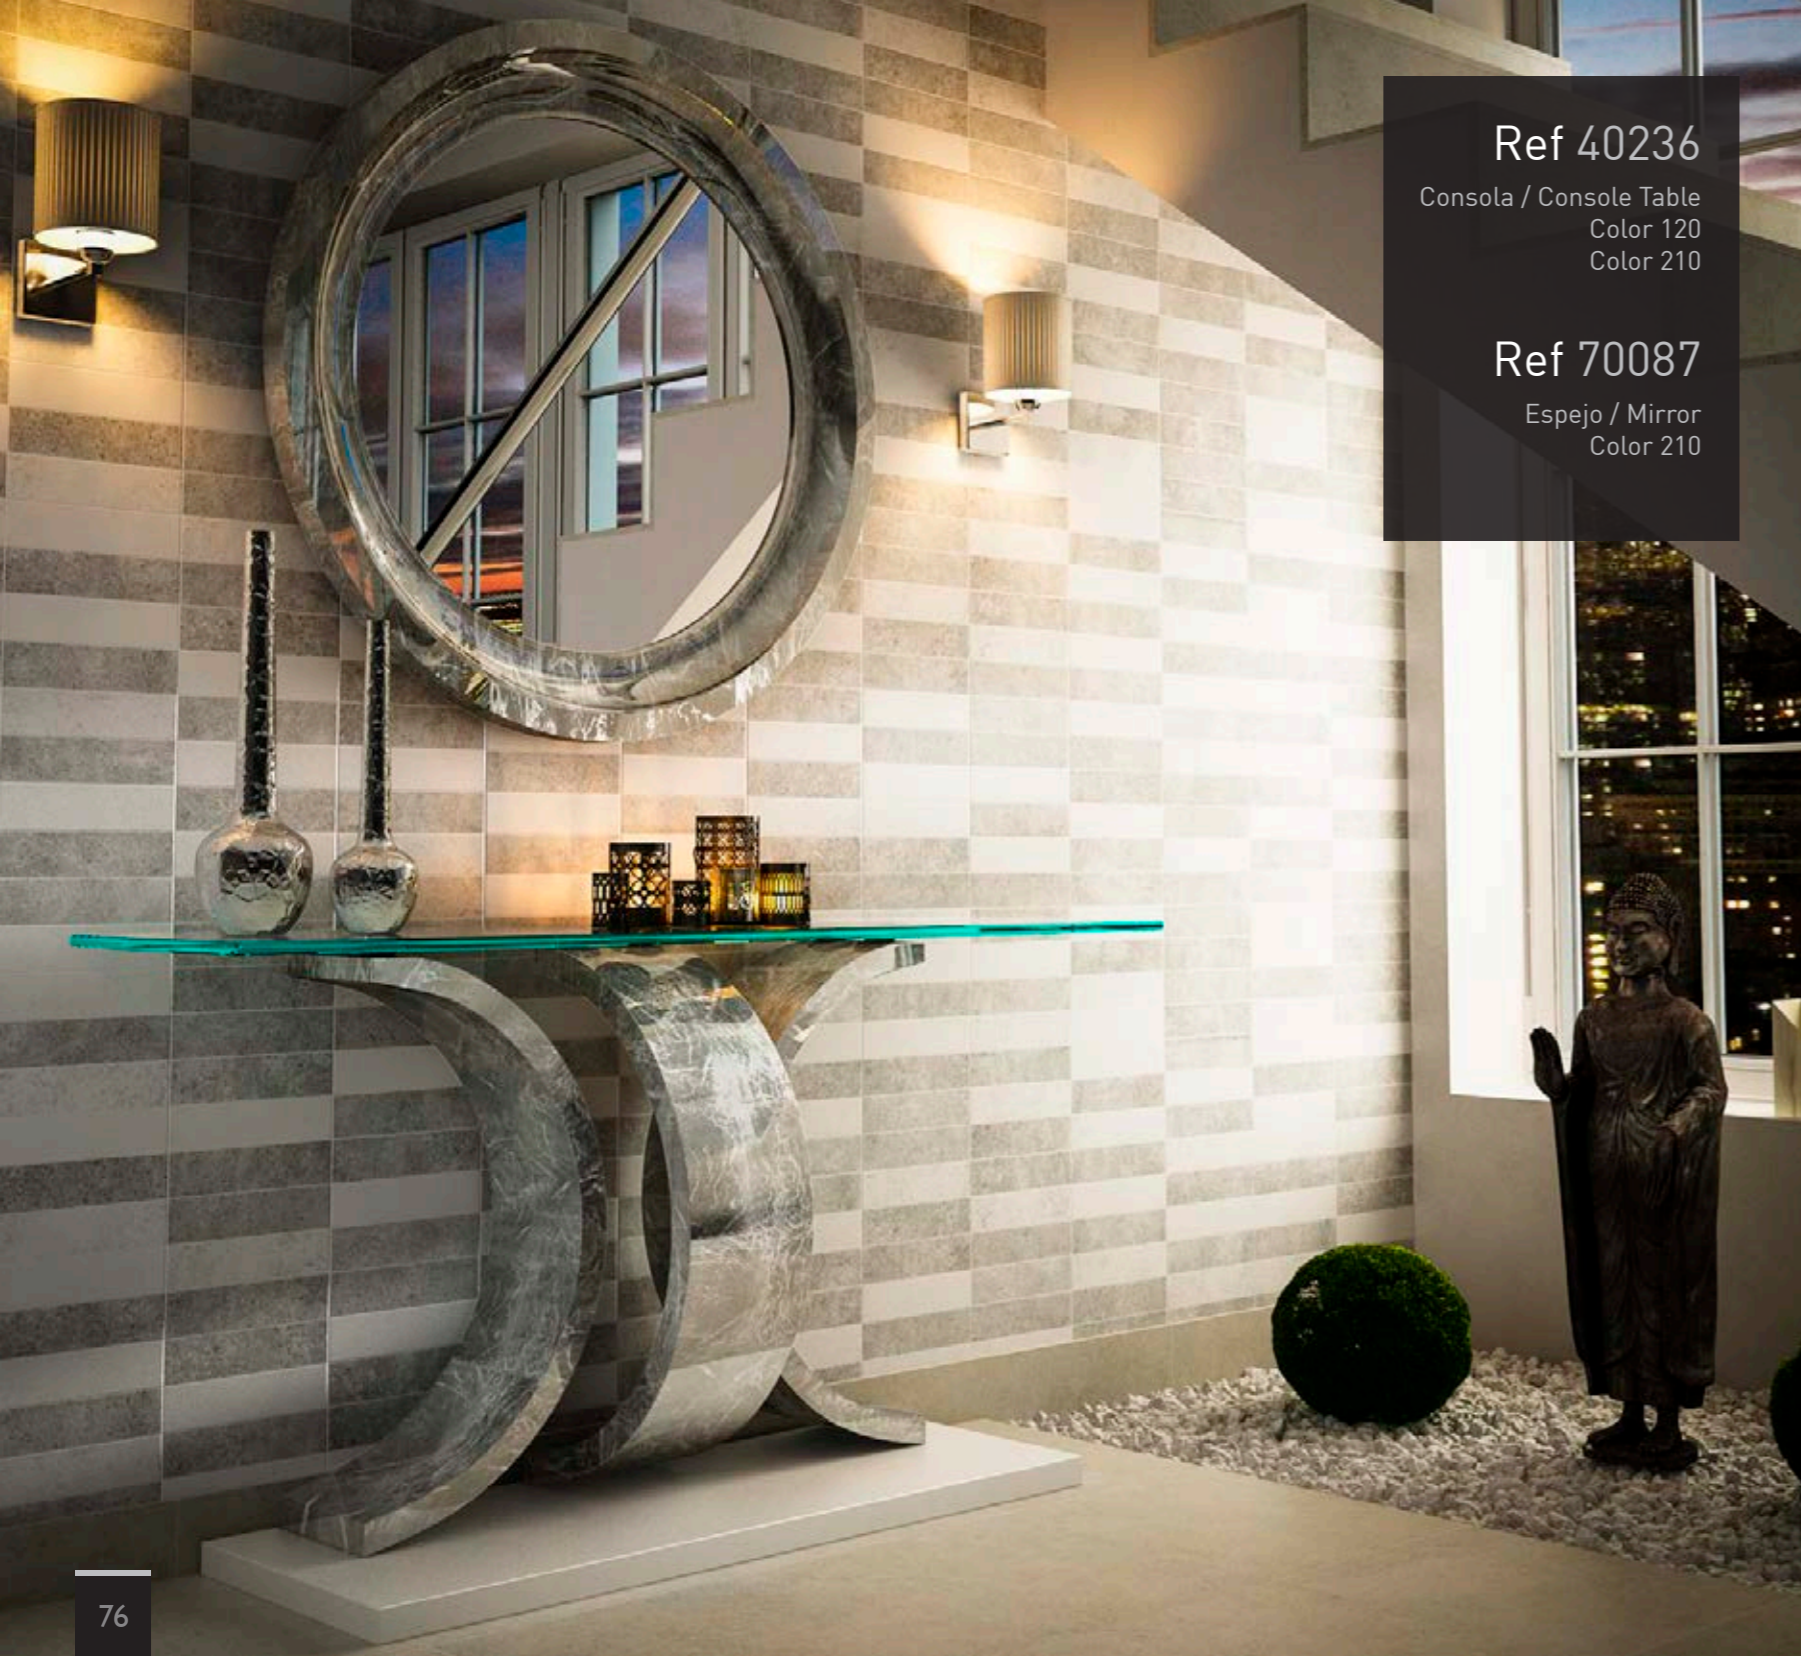

Ref 40034
Consola / Console Table
Color 219

Ref 40236
Consola / Console Table
Color 120
Color 210

Ref 70087
Espejo / Mirror
Color 210