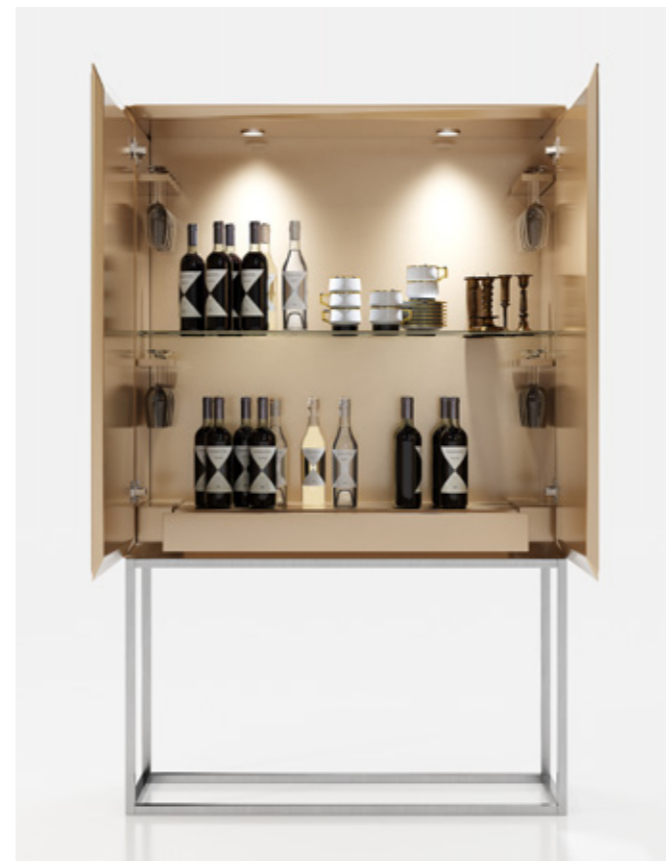

Aparador
Sideboard

REF. 57761

Color 123

GRUPO **INTERMOBEL**

MUEBLE MINIBAR

MINIBAR

REF. 57754

Color 162
Oro Viejo / Old Gold 41