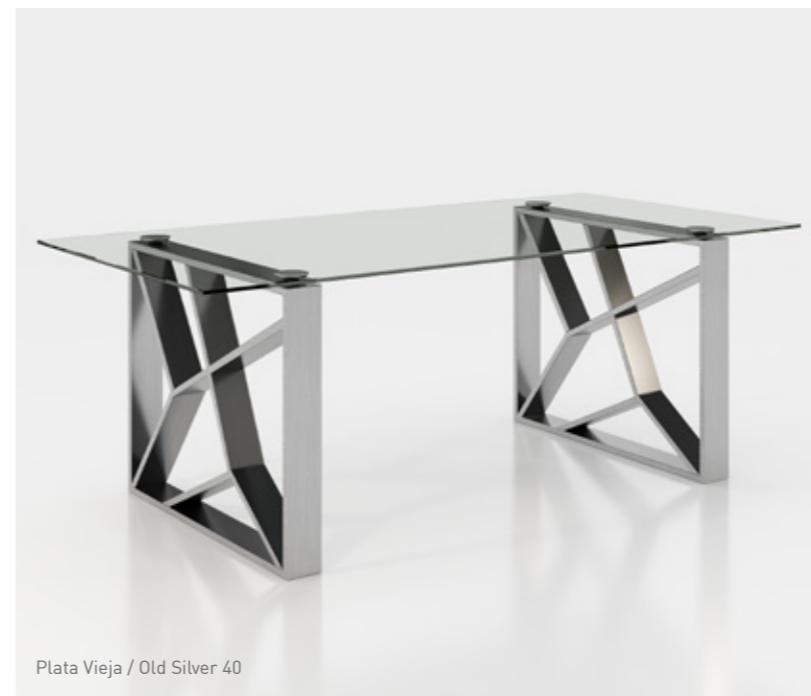

EX05

Mesa de Centro
Coffee Table REF. 57800
Color 123
Plata Vieja / Old Silver 40

EX05

Composición TV
TV Wall Unit

Color 123
Plata Vieja / Old Silver 40

muebles
INTERMOBEL

MESA DE CENTRO
COFFEE TABLE
REF. 57772

Silla
Chair REF. 57793
Color 120
Oro Viejo / Old Gold 41
Star Nube

Muebles
INTERMOBEL

MESA DE COMEDOR
DINING TABLE
REF. 5777

Color 161
Victoria White

Plata Vieja / Old Silver 40

Oro Viejo / Old Gold 41

muebles
GRUPO **INTERMOBEL**