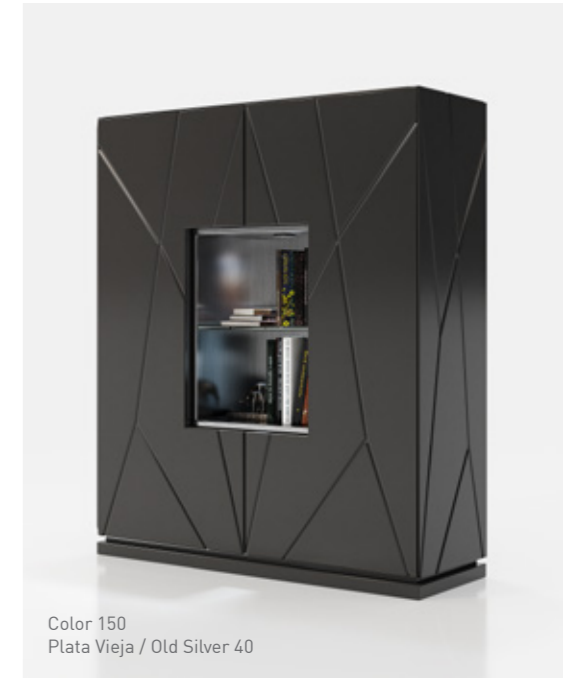

Color 150
Plata Vieja / Old Silver 40