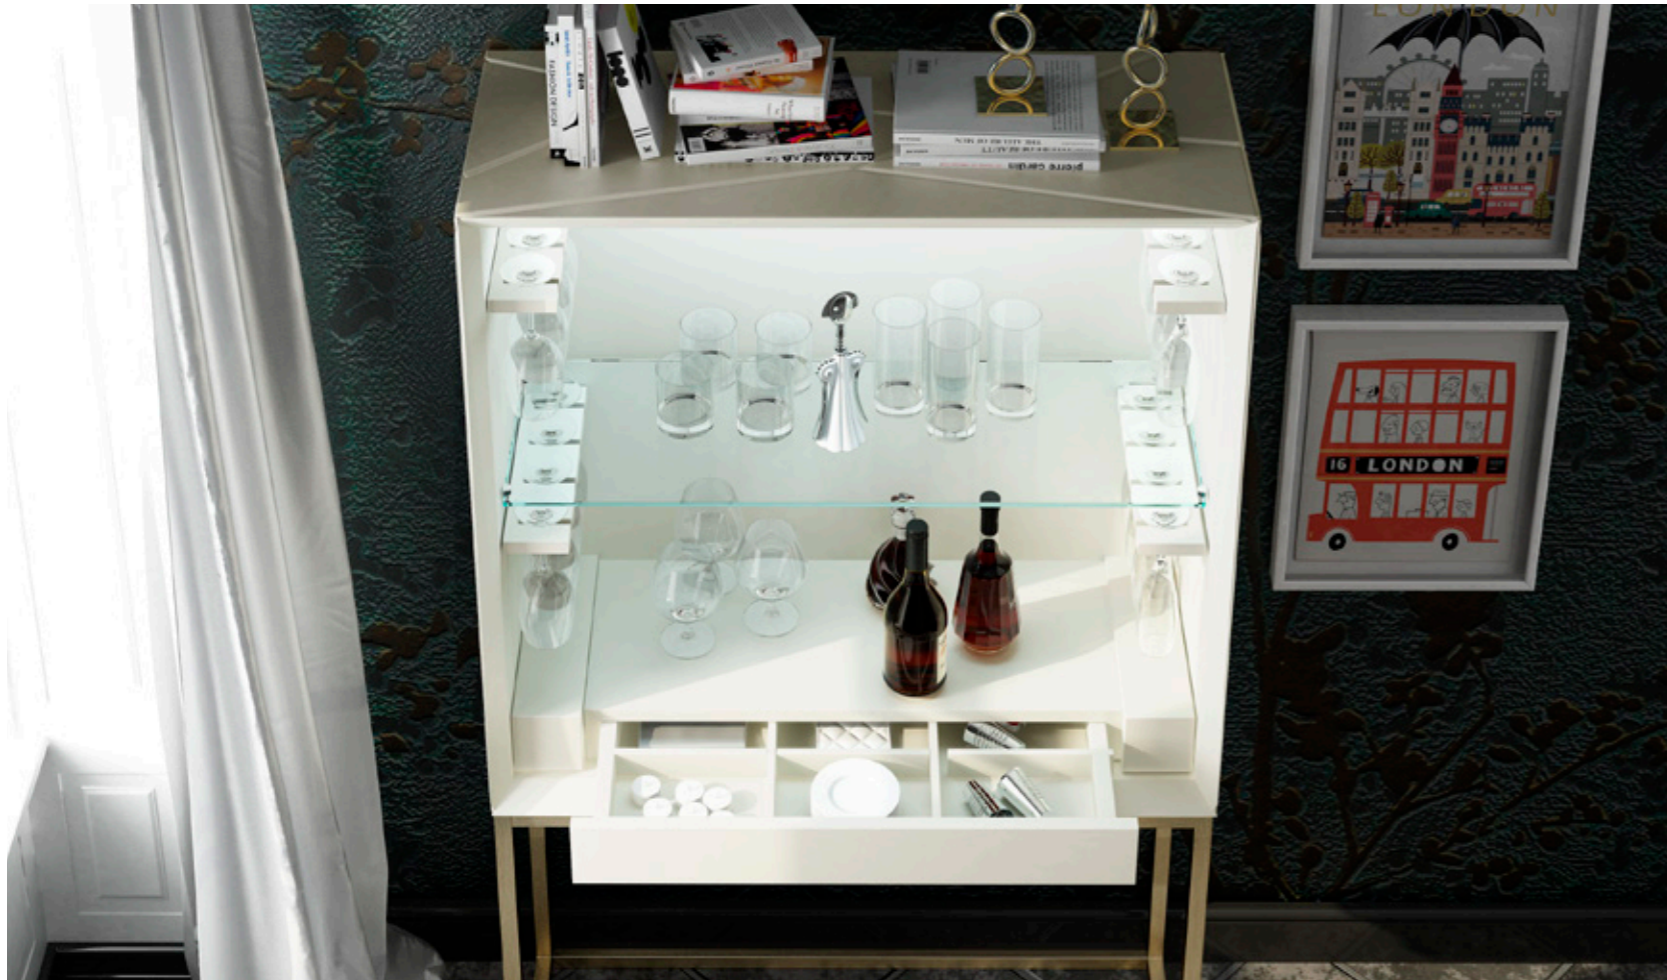

Color 184
Color 113

MUEBLE MINIBAR MINIBAR

REF. 57754

Color 143
Color 160

muebles
INTERMOBEL

Color 159
Plata Vieja / Old Silver 40

MUEBLE MINIBAR

MINIBAR