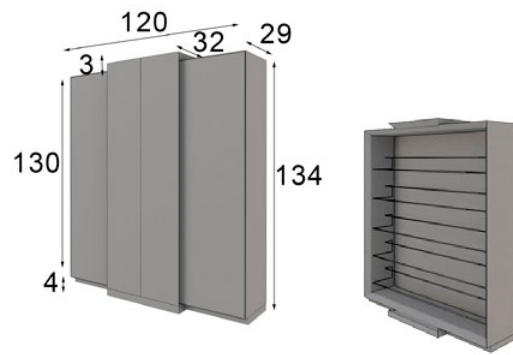

Z42

Ref. 60268

Zapatero / Shoe Rack

Max. 30 pares / pairs

* Debe ir fijado a pared
* Must be wall fixed

* Las partes metálicas no pueden ir con terminaciones en alto brillo
* High gloss finish not available on metallic parts

Z42

Acabados / Finishes
Zapatero / Shoerack
Color 152/ 041