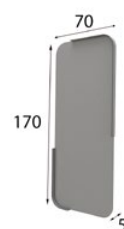

* Las partes metálicas no pueden ir con terminaciones en alto brillo
* High gloss finish not available on metallic parts

Z39

Ref. 54702

Zapatero / Shoe Rack
Max. 15 pares / pairs

- * Patas metálicas
- * Metallic legs
- * Debe ir fijado a pared
- * Must be wall fixed