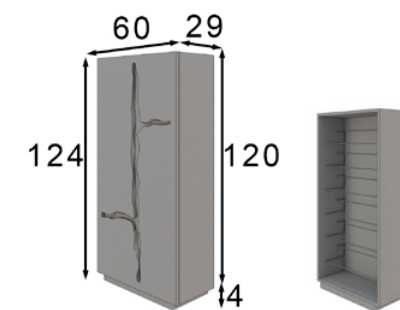

ZO2

Acabados / Finishes
Zapatero / Shoerack
Color 120 / 043

* Opcional zócalo LED 40p
* Optional base LED 40p

* Debe ir fijado a pared
* Must be wall fixed

* Marco metálico
* Metallic frame

muebles
INTERMOBEL

ZO2

Ref. 60275
Zapatero / Shoe Rack
Aprox. 15 pares / pairs

Ref. 21013
Espejo / Mirror

* Las partes metálicas no pueden ir con terminaciones en alto brillo
* High gloss finish not available on metallic parts