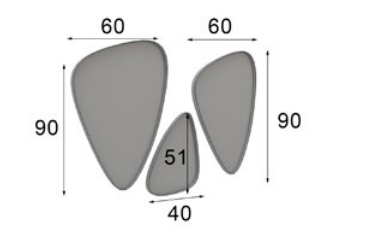

PAG. 50

PAG. 52

PAG. 102

PAG. 104

PAG. 106

PAG. 107

PAG. 108

* Opcional zócalo LED 45p
* Optional base LED 45p

* Debe ir fijado a pared
* Must be wall fixed

ZO1

Ref. 60276
Zapatero / Shoe Rack
Aprox. 18 pares / pairs
Medida a elegir de 80 a 120cm sin coste añadido
Optional sizes from 80 to 120cm without extra charge