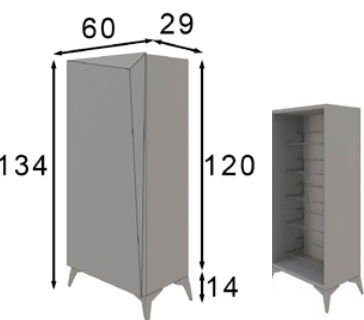

* Patas metálicas
* Metallic legs

* Debe ir fijado a pared
* Must be wall fixed

ZO4

Ref. 60280
Zapatero / Shoe Rack
Aprox. 15 pares / pairs

* Marco MDF
* MDF frame

Ref. 21005
Espejo / Mirror

* Las partes metálicas no pueden ir con terminaciones en alto brillo
* High gloss finish not available on metallic parts