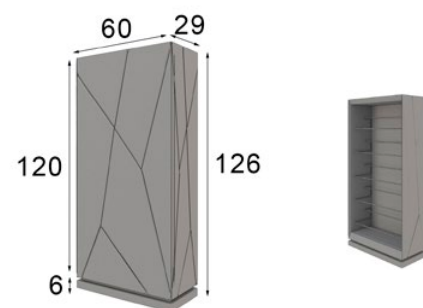

Acabados / Finishes
Zapatero / Shoerack
Color 150

- Opcional zócalo LED 40p
- Optional base LED 40p
- Debe ir fijado a pared
- Must be wall fixed

* Las partes metálicas no pueden ir con terminaciones en alto brillo
* High gloss finish not available on metallic parts

Z52

Ref. 57716
Zapatero / Shoe Rack
Max. 15 pares / pairs