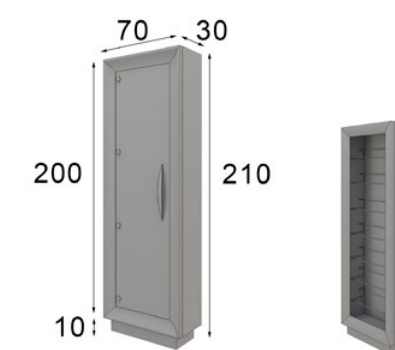

* Apertura a izquierda
* Left opening

* Debe ir fijado a pared
* Must be wall fixed

Z49

Ref. 58115
Zapatero / Shoe Rack
Max. 21 pares / pairs

* Las partes metálicas no pueden ir con terminaciones en alto brillo
* High gloss finish not available on metallic parts