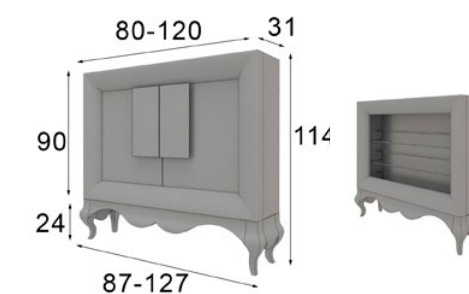

GRUPO
INTERMOBEL