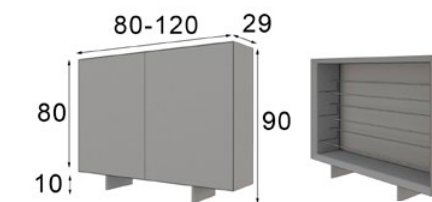

GRUPO
INTERMOBEL