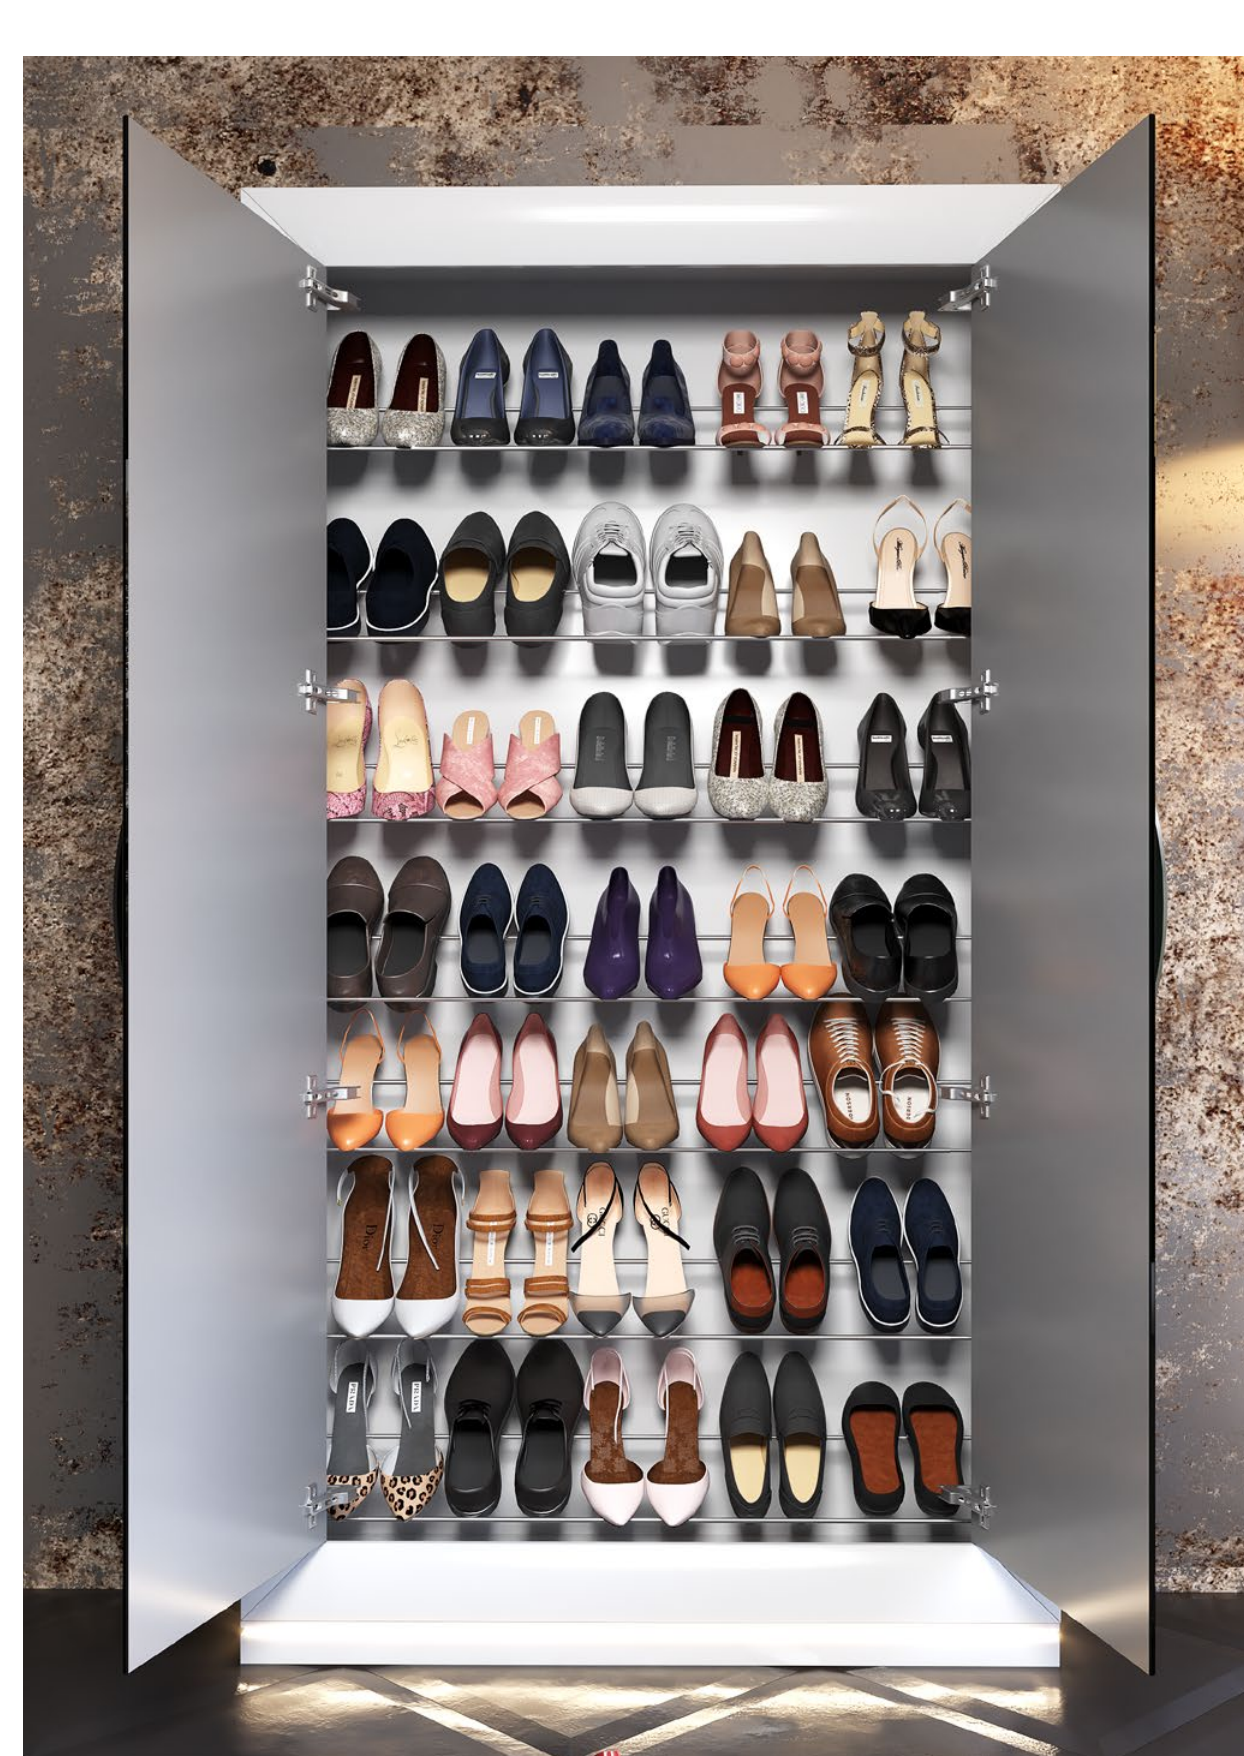

Z16

Acabados / Finishes
Zapatero / Shoerack
Color 120

GRUPO MUEBLES
INTERMOBEL