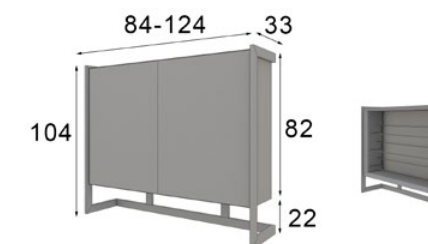

* Base metálica
* Metallic base

* Debe ir fijado a pared
* Must be wall fixed

Z25

Ref. 60264

Zapatero / Shoe Rack

Max. 18 pares / pairs

Medida a elegir de 84 a 124cm sin coste añadido
Optional sizes from 84 to 124cm without extra charge

* Las partes metálicas no pueden ir con terminaciones en alto brillo
* High gloss finish not available on metallic parts