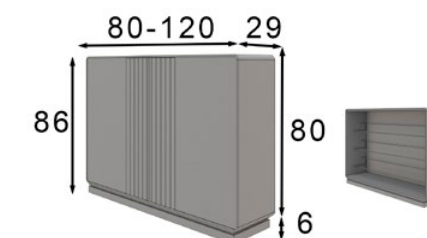

Ref. 21012
Espejo / Mirror

* Opcional zócalo LED 45p
* Optional base LED 45p

* Debe ir fijado a pared
* Must be wall fixed

Z14

Ref. 64041

Zapatero / Shoe Rack

Max. 18 pares / pairs

Medida a elegir de 80 a 120cm sin coste añadido
Optional sizes from 80 to 120cm without extra charge