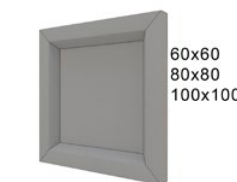

Z43

Ref. 48781

Zapatero / Shoe Rack

Max. 18 pares / pairs

Medida a elegir de 80 a 120cm sin coste añadido
Optional sizes from 80 to 120cm without extra charge

* Debe ir fijado a pared
* Must be wall fixed