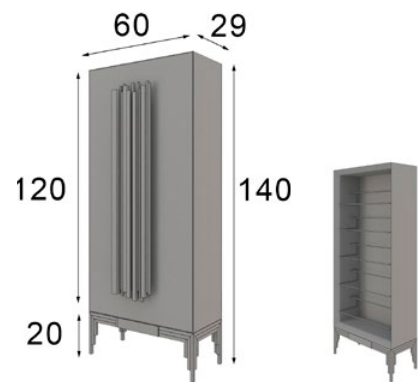

* Debe ir fijado a pared
* Must be wall fixed

Espejo / Mirror

* Marco MDF
* MDF frame

Ref. 48836
(60cm)

Ref. 48837
(80cm)

Ref. 48873
(100cm)

* Las partes metálicas no pueden ir con terminaciones en alto brillo
* High gloss finish not available on metallic parts