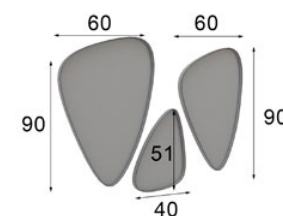

Z29

Acabados / Finishes
Zapatero / Shoerack
Color 120 / 040

Espejo / Mirror
Color 040

* Marco metálico
* Metallic frame

INTERMOBEL

Ref. 21035
Juego 3 Espejos
3 Mirrors Set

Ref. 21036 (60cm)
Ref. 21037 (40cm)
Espejo Suelto
Single mirror