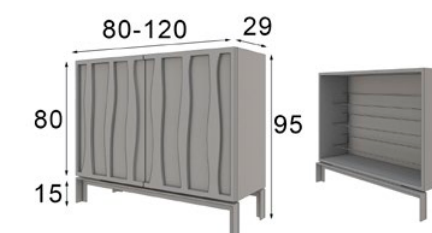

- Patas metálicas
- Metallic legs
- Debe ir fijado a pared
- Must be wall fixed

Z33

Ref. 60600
Zapatero / Shoe Rack
Max. 18 pares / pairs

Medida a elegir de 80 a 120cm sin coste añadido
Optional sizes from 80 to 120cm without extra charge

60-80-100-120 Ø

- Marco metálico
- Metallic frame

Ref. 21052
(60ø)

Ref. 21053
(80ø)

Ref. 21054
(100ø)

Ref. 21055
(120ø)

Espejo / Mirror

- Las partes metálicas no pueden ir con terminaciones en alto brillo
- High gloss finish not available on metallic parts