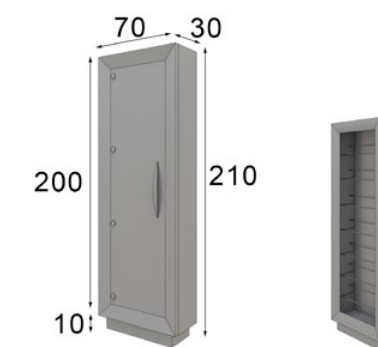

* Apertura a izquierda
* Left opening

* Debe ir fijado a pared
* Must be wall fixed

Z47

Ref. 53000

Zapatero / Shoe Rack

Max. 21 pares / pairs

* Las partes metálicas no pueden ir con terminaciones en alto brillo
* High gloss finish not available on metallic parts