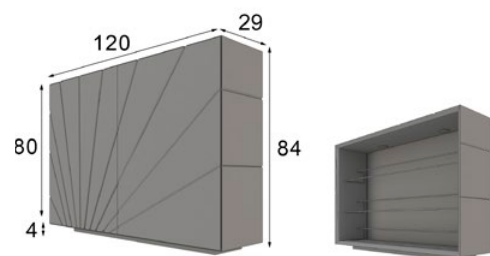

* Opcional 2 Focos LED 40p
* Optional 2 LED lights 40p

* Opcional zócalo LED 45p
* Optional base LED 45p

* Debe ir fijado a pared
* Must be wall fixed

Z20

Ref. 57330
Zapatero / Shoe Rack
Max. 18 pares / pairs

Medida a elegir de 80 a 120cm sin coste añadido
Optional sizes from 80 to 120cm without extra charge

60-80-100 Ø

* Marco metálico
* Metallic frame

Ref. 21030 (60ø)

Ref. 21031 (80ø)

Espejo / Mirror

Ref. 21032 (100ø)

* Las partes metálicas no pueden ir con terminaciones en alto brillo
* High gloss finish not available on metallic parts