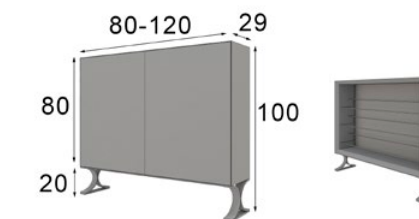

* Patas metálicas
* Metallic legs

* Debe ir fijado a pared
* Must be wall fixed

Z41

Ref. **ZA0360261**
Zapatero / Shoe Rack
Max. 18 pares / pairs

Medida a elegir de 80 a 120cm sin coste añadido
Optional sizes from 80 to 120cm without extra charge

* Las partes metálicas no pueden ir con terminaciones en alto brillo
* High gloss finish not available on metallic parts