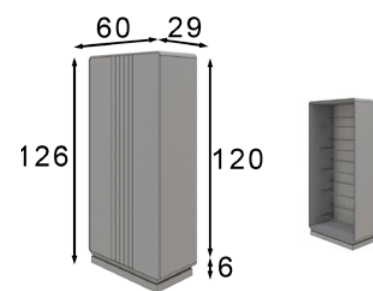

- Opcional zócalo LED 45p
- Optional base LED 45p
- Debe ir fijado a pared
- Must be wall fixed

- Marco metálico
- Metallic frame

* Las partes metálicas y acabado amazonas no pueden ir en alto brillo
* High gloss finish not available on metallic parts and amazonas finish

Z13

Ref. 64040
Zapatero / Shoe Rack
Max. 15 pares / pairs

Ref. 21013
Espejo / Mirror