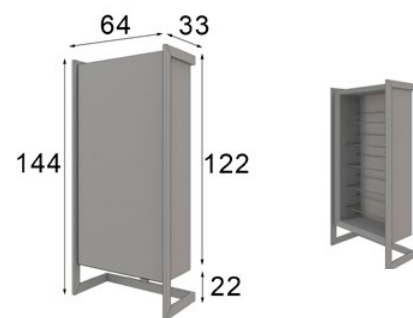

* Base metálica
* Metallic base

* Debe ir fijado a pared
* Must be wall fixed

Z51

Ref. 60266
Zapatero / Shoe Rack
Max. 15 pares / pairs

60-80-100 Ø

* Marco metálico
* Metallic frame

Ref. 21030 (60ø)

Ref. 21031 (80ø)

Espejo / Mirror

Ref. 21032 (100ø)

* Las partes metálicas no pueden ir con terminaciones en alto brillo
* High gloss finish not available on metallic parts