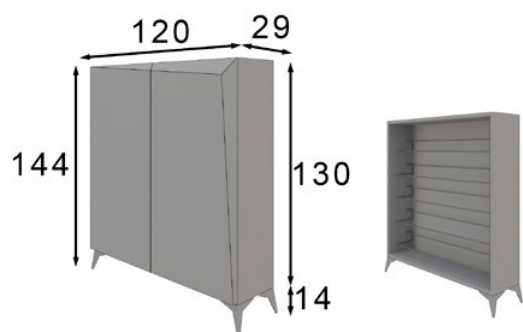

ZO6

Ref. 60282
Zapatero / Shoe Rack
Aprox. 30 pares / pairs

- Patas metálicas
- Metallic legs
- Debe ir fijado a pared
- Must be wall fixed

- Las partes metálicas no pueden ir con terminaciones en alto brillo
- High gloss finish not available on metallic parts

ZO6

Acabados / Finishes
Zapatero / Shoerack
Color 262 / 211