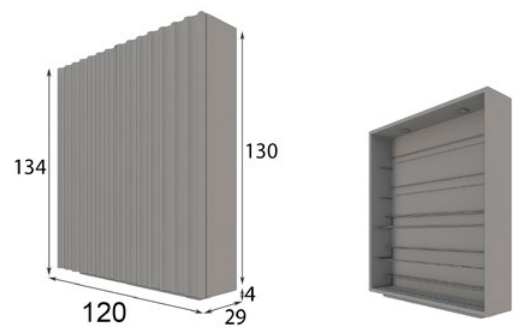

* Opcional 2 Focos LED 40p
* Optional 2 LED lights 40p

* Opcional zócalo LED 45p
* Optional base LED 45p

* Debe ir fijado a pared
* Must be wall fixed

* Las partes metálicas y acabado amazonas no pueden ir con terminaciones en alto brillo
* High gloss finish not available on metallic parts and amazonas finish

Z24

Ref. 65057
Zapatero / Shoe Rack
Max. 30 pares / pairs