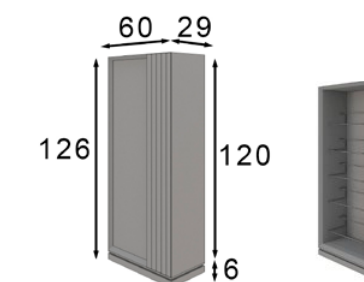

* Opcional zócalo LED 45p
* Optional base LED 45p

* Debe ir fijado a pared
* Must be wall fixed

ZO7

Ref. 64140
Zapatero / Shoe Rack
Max. 15 pares / pairs

* Opcional LED 70p
* Optional LED 70p

* Marco MDF
* MDF frame

Ref. 64710
Espejo / Mirror

* El acabado amazonas no puede ir con terminaciones en alto brillo
* High gloss finish not available on amazonas finishes