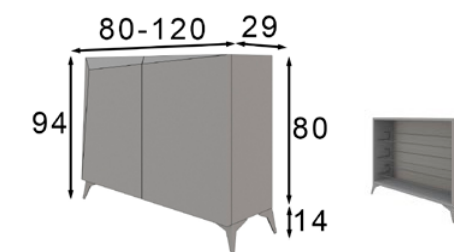

Ref. 21006
Espejo / Mirror

* Patas metálicas
* Metallic legs

* Debe ir fijado a pared
* Must be wall fixed

ZO5

Ref. 60281

Zapatero / Shoe Rack

Aprox. 18 pares / pairs

Medida a elegir de 80 a 120cm sin coste añadido
Optional sizes from 80 to 120cm without extra charge