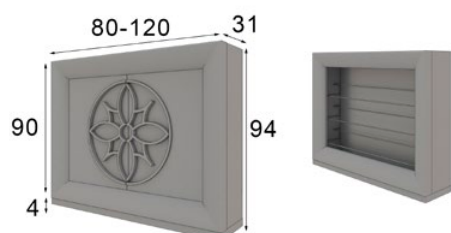

- Roseta cromada
- Chrome rosete
- Debe ir fijado a pared
- Must be wall fixed

- Marco MDF
- MDF frame

Ref. 46019 (60cm)   Ref. 46023 (80cm)   Ref. 46020 (100cm)

- Las partes metálicas no pueden ir con terminaciones en alto brillo
- High gloss finish not available on metallic parts

Z37

Ref. 45588

Zapatero / Shoe Rack

Max. 18 pares / pairs

Medida a elegir de 80 a 120cm sin coste añadido
Optional sizes from 80 to 120cm without extra charge

Espejo / Mirror