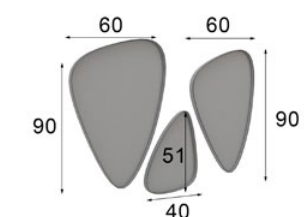

- Patas metálicas
- Metallic legs
- Debe ir fijado a pared
- Must be wall fixed

- Marco metálico
- Metallic frame

Ref. 21035
Juego 3 Espejos
3 Mirrors Set

Ref. 21036 (60cm)
Ref. 21037 (40cm)
Espejo Suelto
Single mirror

- Las partes metálicas no pueden ir con terminaciones en alto brillo
- High gloss finish not available on metallic parts

Z26

Ref. ZA0160500
Zapatero / Shoe Rack
Máx. 18 pares / pairs
Medida a elegir de 80 a 120cm sin coste añadido
Optional sizes from 80 to 120cm without extra charge