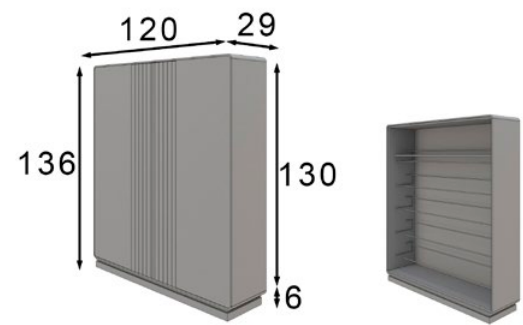

- Opcional zócalo LED 45p
- Optional base LED 45p
- Debe ir fijado a pared
- Must be wall fixed

- El acabado amazonas no puede ir con terminaciones en alto brillo
- High gloss finish not available on amazonas finishes

Z15

Ref. 64042
Zapatero / Shoe Rack
Max. 30 pares / pairs

Z15

Acabados / Finishes
Zapatero / Shoerack
Color 120 / Amazonas