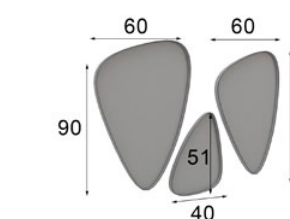

Espejo / Mirror
Color 150

Acabados / Finishes
Zapatero / Shoerack
Color 120 / 220
Amazonas

Espejo / Mirror
Color 120

- * Patas metálicas
- * Metallic legs
- * Debe ir fijado a pared
- * Must be wall fixed