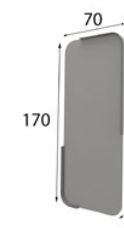

Acabados / Finishes
Zapatero / Shoerack
Color 220 / 260

Espejo / Mirror
Color 120

ZO2

Acabados / Finishes
Zapatero / Shoerack
Color 120 / 043

* Opcional zócalo LED 40p
* Optional base LED 40p

* Debe ir fijado a pared
* Must be wall fixed