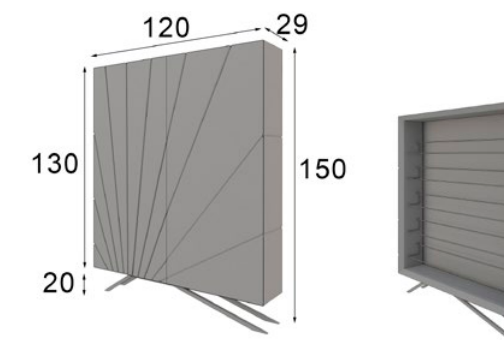

Z35

Acabados / Finishes
Zapatero / Shoerack
Color 147 / 041

Espejo / Mirror
Color 041

Z36

Acabados / Finishes
Zapatero / Shoerack
Color 288 / 041

muebles
GRUPO INTERMOBEL

* Patas metálicas
* Metallic legs

* Debe ir fijado a pared
* Must be wall fixed