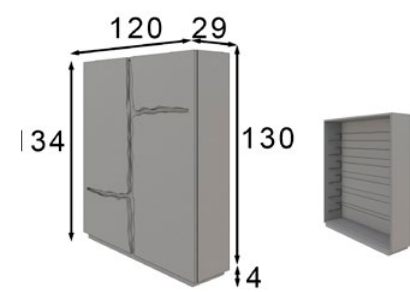

ZO3

Ref. 60277

Zapatero / Shoe Rack
Aprox. 30 pares / pairs

- Opcional zócalo LED 45p
- Optional base LED 45p
- Debe ir fijado a pared
- Must be wall fixed

- Las partes metálicas no pueden ir con terminaciones en alto brillo
- High gloss finish not available on metallic parts