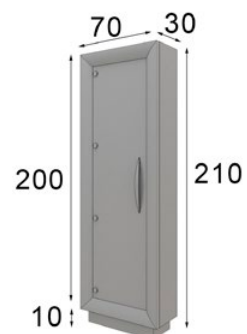

Z47

Ref. 53000

Zapatero / Shoe Rack

Max. 21 pares / pairs

* Las partes metálicas no pueden ir con terminaciones en alto brillo
* High gloss finish not available on metallic parts

muebles
INTERMOBEL

* Apertura a izquierda
* Left opening