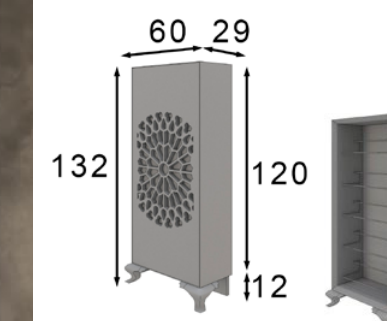

ZO9

Acabados / Finishes
Zapatero / Shoerack
Color 120 / Amazonas

Z10

Acabados / Finishes
Zapatero / Shoerack
Color 250 / 004

Espejo / Mirror
Color 150

* Debe ir fijado a pared
* Must be wall fixed

* Marco metálico
* Metallic frame