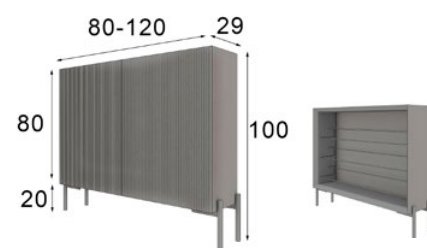

Z25

Ref. 60264

Zapatero / Shoe Rack

Max. 18 pares / pairs

Medida a elegir de 84 a 124cm sin coste añadido
Optional sizes from 84 to 124cm without extra charge

* Las partes metálicas no pueden ir con terminaciones en alto brillo
* High gloss finish not available on metallic parts