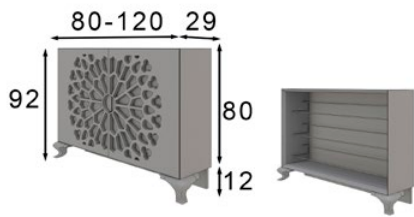

Z11

Ref. 60021
Zapatero / Shoe Rack

Max. 18 pares / pairs
Medida a elegir de 80 a 120cm sin coste añadido
Optional sizes from 80 to 120cm without extra charge

* Debe ir fijado a pared
* Must be wall fixed