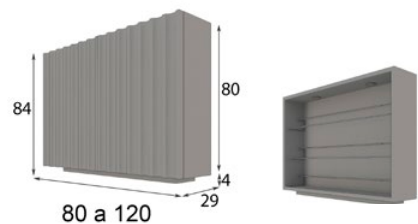

* Debe ir fijado a pared
* Must be wall fixed

* Las partes metálicas no pueden ir con terminaciones en alto brillo
* High gloss finish not available on metallic parts

Z21

Ref. 57331

Zapatero / Shoe Rack

Max. 30 pares / pairs