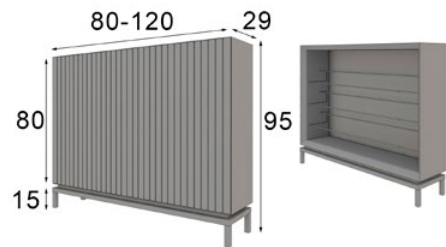

Z31

Ref. ZA0260261

Zapatero / Shoe Rack

Max. 18 pares / pairs

Medida a elegir de 80 a 120cm sin coste añadido
Optional sizes from 80 to 120cm without extra charge

Espejo / Mirror

- * Patas metálicas
- * Metallic legs
- * Debe ir fijado a pared
- * Must be wall fixed