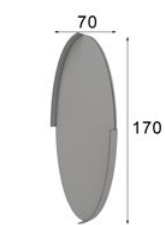

ZO9

Acabados / Finishes
Zapatero / Shoerack
Color 120 / Amazonas

Z10

Acabados / Finishes
Zapatero / Shoerack
Color 250 / 004

Espejo / Mirror
Color 150

* Debe ir fijado a pared
* Must be wall fixed

* Marco metálico
* Metallic frame