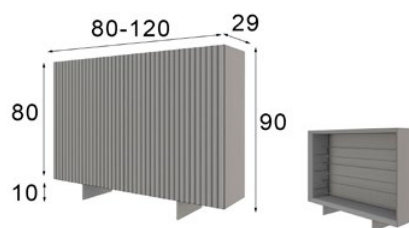

- Patas metálicas
- Metallic legs
- Debe ir fijado a pared
- Must be wall fixed

Z46

Ref. ZA0260500
Zapatero / Shoe Rack
Max. 18 pares / pairs

Medida a elegir de 80 a 120cm sin coste añadido
Optional sizes from 80 to 120cm without extra charge

60-80-100 Ø

- Marco metálico
- Metallic frame

Ref. 21030 (60ø)

Ref. 21031 (80ø)

Espejo / Mirror

Ref. 21032 (100ø)

- Las partes metálicas no pueden ir con terminaciones en alto brillo
- High gloss finish not available on metallic parts