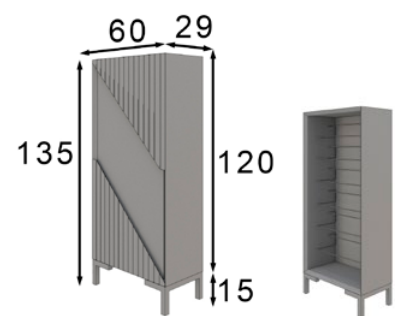

Z17

Ref. 64143
Zapatero / Shoe Rack
Max. 15 pares / pairs

- Patas metálicas
- Metallic legs
- Debe ir fijado a pared
- Must be wall fixed

Ref. 21049
Espejo / Mirror

- Marco metálico
- Metallic frame

- Las partes metálicas y acabado Amazonas no pueden ir con terminaciones en alto brillo
- High gloss finish not available on metallic parts and Amazonas finish

Acabados / Finishes
Zapatero / Shoerack
Color 150 / 250
Amazonas

Espejo / Mirror
Color 150

Z17

Acabados / Finishes
Zapatero / Shoerack
Color 120 / 220
Amazonas

Espejo / Mirror
Color 120