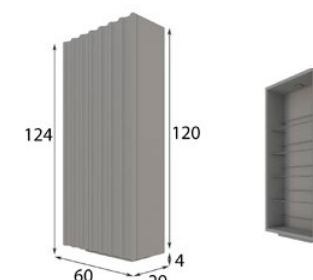

* Opcional 2 Focos LED 40p
* Optional 2 LED lights 40p

* Opcional zócalo LED 45p
* Optional base LED 45p

* Debe ir fijado a pared
* Must be wall fixed

* Marco MDF
* MDF frame

* Las partes metálicas no pueden ir con terminaciones en alto brillo
* High gloss finish not available on metallic parts

Z23

Ref. 65055
Zapatero / Shoe Rack
Max. 15 pares / pairs

Ref. 70071
Espejo / Mirror