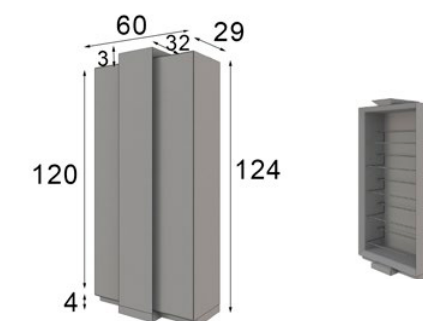

- Debe ir fijado a pared
- Must be wall fixed

* Las partes metálicas no pueden ir con terminaciones en alto brillo
* High gloss finish not available on metallic parts

Z53

Ref. 60269
Zapatero / Shoe Rack
Max. 15 pares / pairs