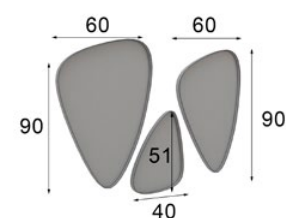

* Opcional 2 Focos LED 40p
* Optional 2 LED lights 40p

* Opcional zócalo LED 45p
* Optional base LED 45p

* Debe ir fijado a pared
* Must be wall fixed

Z22

Ref. 65056
Zapatero / Shoe Rack

Máx. 18 pares / pairs
Medida a elegir de 80 a 120cm sin coste añadido
Optional sizes from 80 to 120cm without extra charge