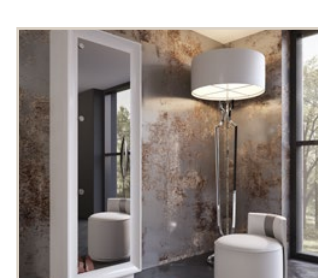

ANTIKE

ÍNDICE/INDEX

MUEBLES
GRAN
INTERMOBEL

PAG. 102