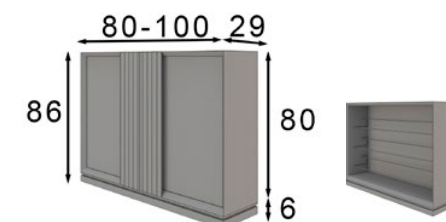

* Opcional zócalo LED 45p
* Optional base LED 45p

* Debe ir fijado a pared
* Must be wall fixed

ZO8

Ref. 64141
Zapatero / Shoe Rack
Max. 18 pares / pairs

Medida a elegir de 80 a 120cm sin coste añadido
Optional sizes from 80 to 120cm without extra charge

* El acabado amazonas no puede ir con terminaciones en alto brillo
* High gloss finish not available on amazonas finishes