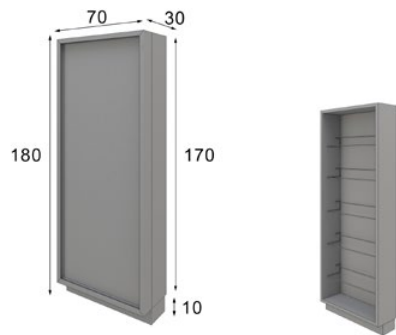

Z50

Ref. 41432

Zapatero / Shoe Rack

Max. 21 pares / pairs

* Extra luz LED 80p
* Extra LED light 80p

* Debe ir fijado a pared
* Must be wall fixed

* Las partes metálicas no pueden ir con terminaciones en alto brillo
* High gloss finish not available on metallic parts

GRUPO
INTERMOBEL