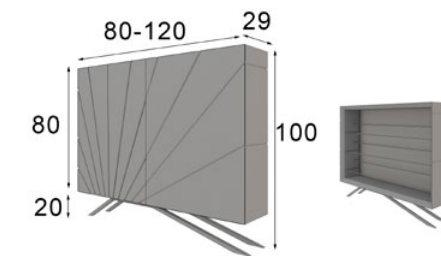

* Base metálica
* Metallic base

* Debe ir fijado a pared
* Must be wall fixed

Z27

Ref. 61000

Zapatero / Shoe Rack

Max. 18 pares / pairs

Medida a elegir de 80 a 120cm sin coste añadido
Optional sizes from 80 to 120cm without extra charge

* Las partes metálicas no pueden ir con terminaciones en alto brillo
* High gloss finish not available on metallic parts