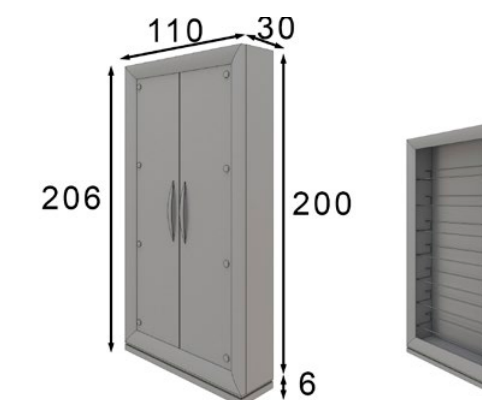

* Opcional zócalo LED 45p
* Optional base LED 45p

* Debe ir fijado a pared
* Must be wall fixed

* Las partes metálicas no pueden ir con terminaciones en alto brillo
* High gloss finish not available on metallic parts

Z16

Ref. 45586

Zapatero / Shoe Rack

Max. 35 pares / pairs