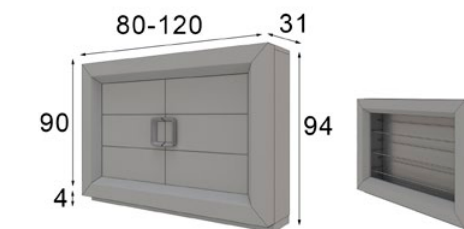

Tirador / Handle
Color 040

Espejo / Mirror
Color 162

Z43

Ref. 48781

Zapatero / Shoe Rack

Max. 18 pares / pairs

Medida a elegir de 80 a 120cm sin coste añadido
Optional sizes from 80 to 120cm without extra charge