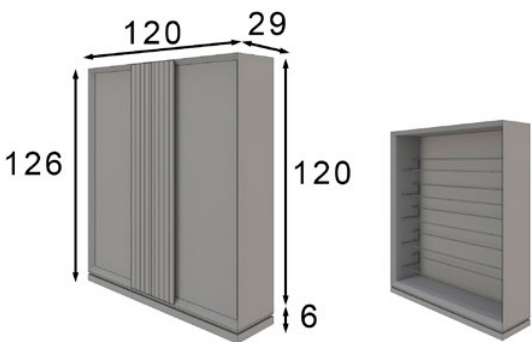

ZO8

Ref. 64141
Zapatero / Shoe Rack
Max. 18 pares / pairs

Medida a elegir de 80 a 120cm sin coste añadido
Optional sizes from 80 to 120cm without extra charge

* El acabado amazonas no puede ir con terminaciones en alto brillo
* High gloss finish not available on amazonas finishes