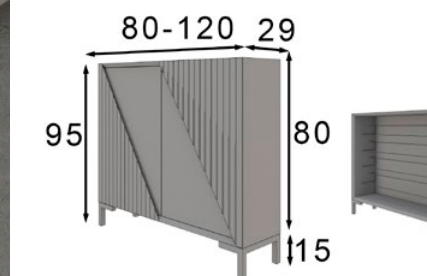

- Patas metálicas
- Metallic legs
- Debe ir fijado a pared
- Must be wall fixed