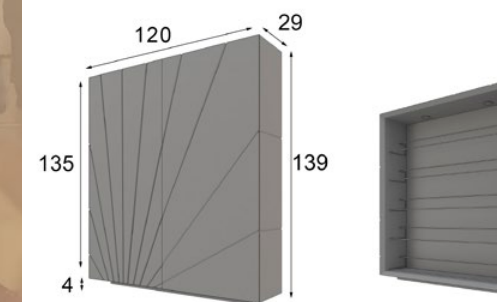

* Opcional 2 Focos LED 40p
* Optional 2 LED lights 40p

* Opcional zócalo LED 45p
* Optional base LED 45p

* Debe ir fijado a pared
* Must be wall fixed

* Las partes metálicas no pueden ir con terminaciones en alto brillo
* High gloss finish not available on metallic parts

Z21

Ref. 57331

Zapatero / Shoe Rack

Max. 30 pares / pairs