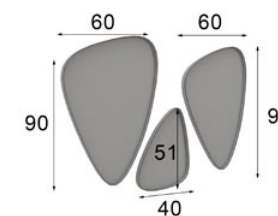

* Marco metálico
* Metallic frame

muebles
INTERMOBEL

Ref. 21035
Juego 3 Espejos
3 Mirrors Set

Ref. 21036 (60cm)
Ref. 21037 (40cm)
Espejo Suelto
Single mirror

* Base metálica
* Metallic base

* Debe ir fijado a pared
* Must be wall fixed