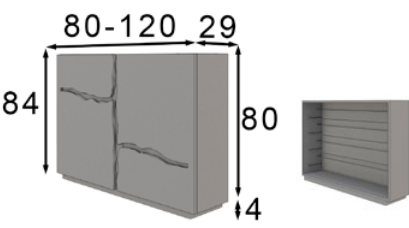

PAG. 50

PAG. 52

PAG. 102

PAG. 104

PAG. 106

PAG. 107

PAG. 108

* Opcional zócalo LED 45p
* Optional base LED 45p

* Debe ir fijado a pared
* Must be wall fixed

ZO1

Ref. 60276
Zapatero / Shoe Rack
Aprox. 18 pares / pairs
Medida a elegir de 80 a 120cm sin coste añadido
Optional sizes from 80 to 120cm without extra charge