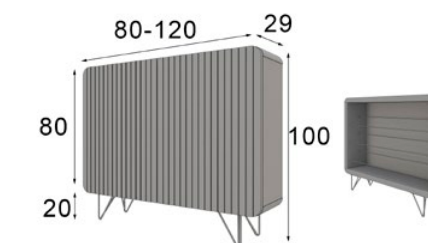

* Patas metálicas
* Metallic legs
* Debe ir fijado a pared
* Must be wall fixed

Z34

Ref. 54700

Zapatero / Shoe Rack
Max. 18 pares / pairs

Medida a elegir de 80 a 120cm sin coste añadido
Optional sizes from 80 to 120cm without extra charge

* Las partes metálicas no pueden ir con terminaciones en alto brillo
* High gloss finish not available on metallic parts