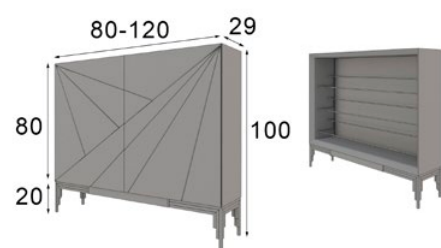

Z34

Ref. 54700

Zapatero / Shoe Rack
Max. 18 pares / pairs

Medida a elegir de 80 a 120cm sin coste añadido
Optional sizes from 80 to 120cm without extra charge

* Las partes metálicas no pueden ir con terminaciones en alto brillo
* High gloss finish not available on metallic parts