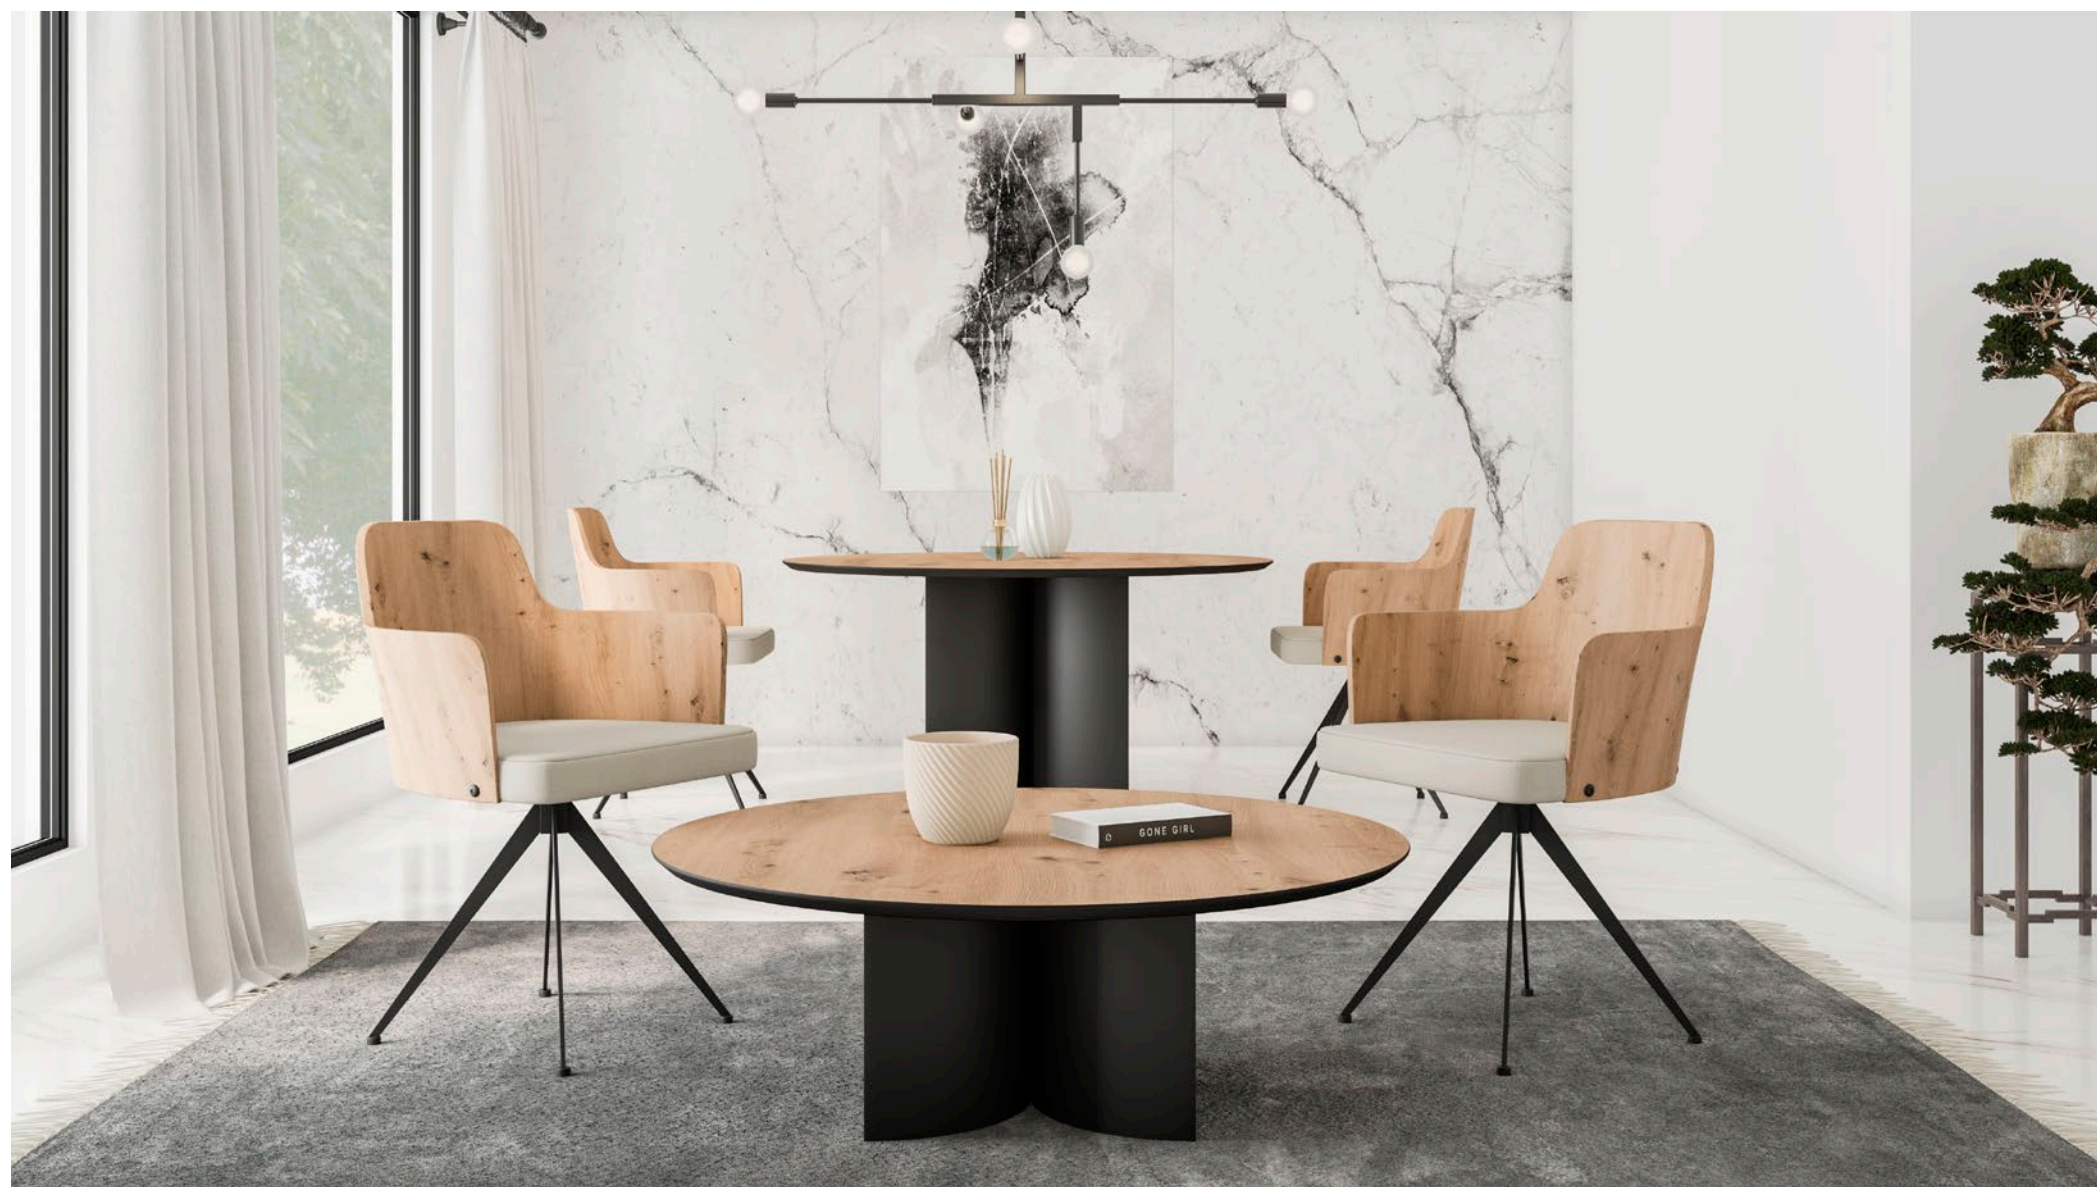

AR47 Acabados/finishes
150, Roble Amazonas, Oxford Pearl