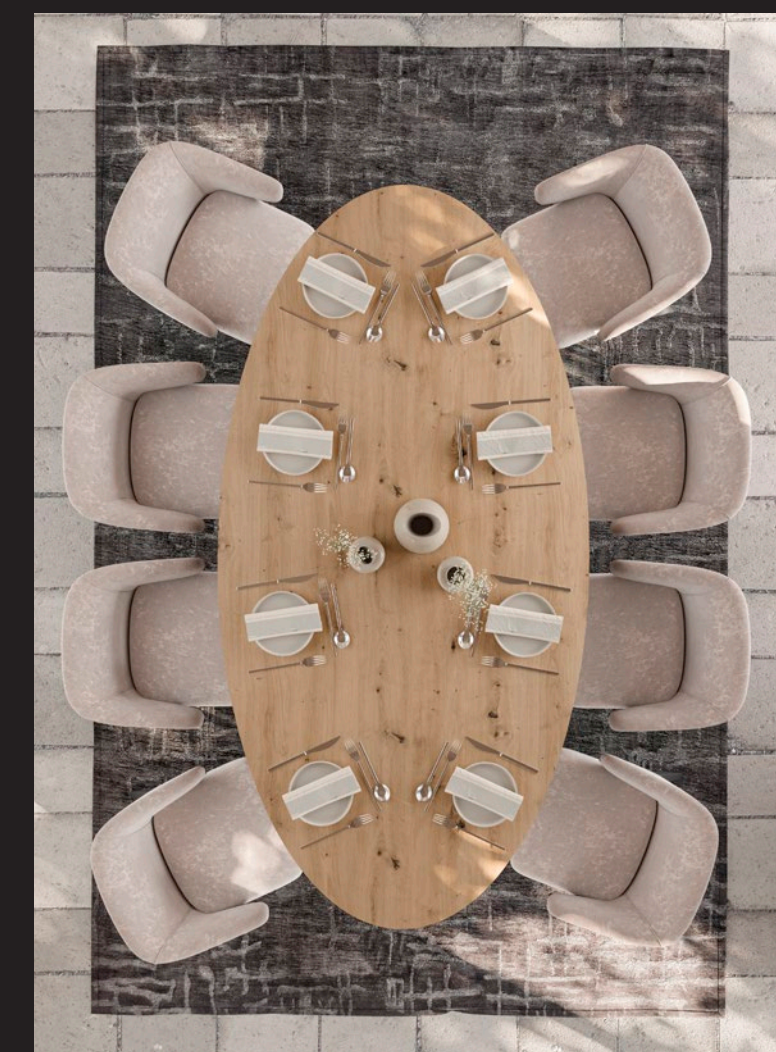

AR45

Acabados/finishes
150, Roble Amazonas
Paris Mouse