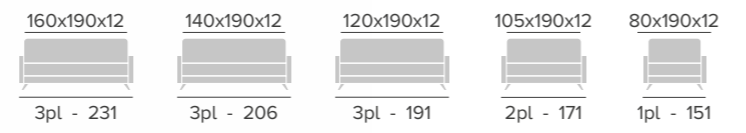

Acabados de marmol disponibles: / Finitions marbre disponibles:
/ Marble finishes available:

BOB
sofá

VERONA
relax

SISTEMA DE APERTURA

SYSTÈME D'OUVERTURE
OPENING SYSTEM

TARIFA pág. 20

Cabezal abatible
Tête articulée
Reclining headrest