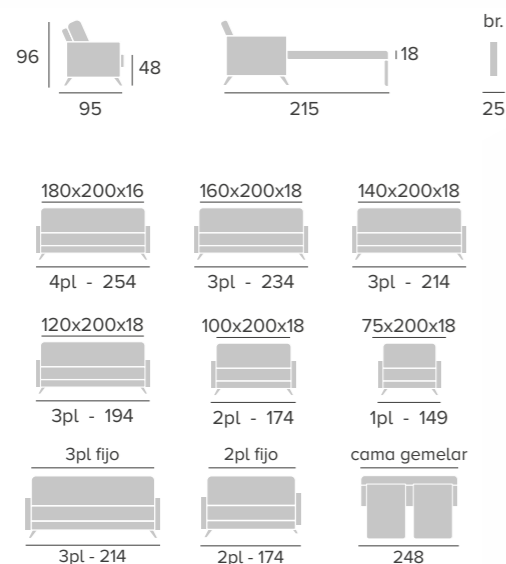

Colchón de 18 cm
Matelas de 18 cm
Mattress of 18 cm