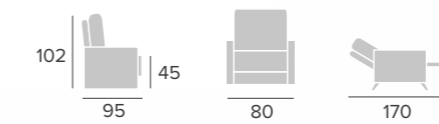

Colchón de 18 cm
Matelas de 18 cm
Mattress of 18 cm

TARIFA pág. 66

CABEZAL INTERNO /
TÊTE INTÉRIEUR /
INTERIOR HEADBOARD

INTERMOBEL

SUPREMO
relax

SISTEMA DE APERTURA
SYSTÈME D'OUVERTURE
OPENING SYSTEM

Opciones / Options / Options: