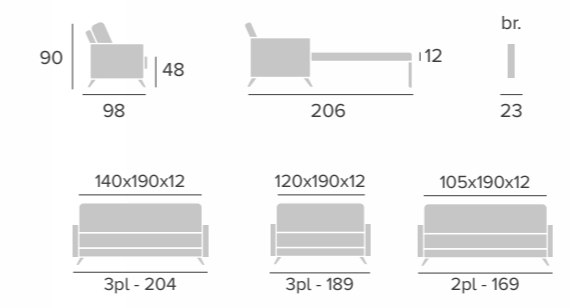

Blanco Carrara
Blanc Carrara
White Carrara

Marrón Emperador Gold
Marron Emperador Gold
Brown Emperador Gold

COSSY

sofá

COSSY
sofá

SISTEMA DE APERTURA

SYSTÈME D'OUVERTURE
OPENING SYSTEM

TARIFA pág. 29