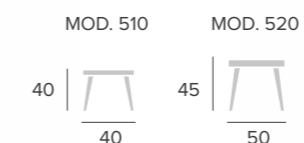

SISTEMA DE APERTURA

SYSTÈME D'OUVERTURE
OPENING SYSTEM

colchón 14 cm

510-520
mesa

Acabados de madera disponibles: / Finitions pour bois disponibles: / Wood finishes available:

TRANSVERSAL

sofá

apertura reducida