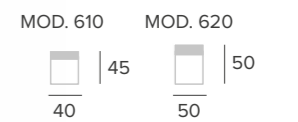

DUETTO

sofá

SISTEMA DE APERTURA

SYSTÈME D'OUVERTURE
OPENING SYSTEM

610 - 620
mesa

Acabados de marmol disponibles: / Finitions marbre disponibles:
/ Marble finishes available:

Negro Marquina
Noir Marquina
Black Marquina