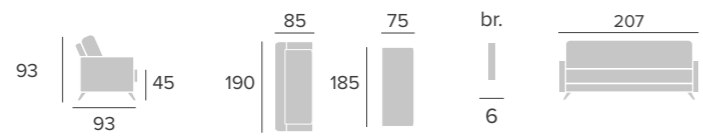

DUETTO

sofá

SISTEMA DE APERTURA

SYSTÈME D'OUVERTURE
OPENING SYSTEM

610 - 620
mesa

Acabados de marmol disponibles: / Finitions marbre disponibles:
/ Marble finishes available:

Negro Marquina
Noir Marquina
Black Marquina