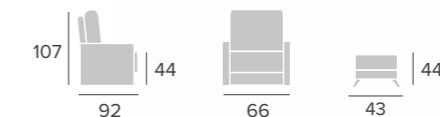

SISTEMA DE APERTURA

SYSTÈME D'OUVERTURE
OPENING SYSTEM

TARIFA pág. 48

Cabezal abatible
Tête articulée
Reclining headrest

510-520
mesa

Acabados de madera disponibles: / Finitions pour bois disponibles: / Wood finishes available:

COUPLÉ