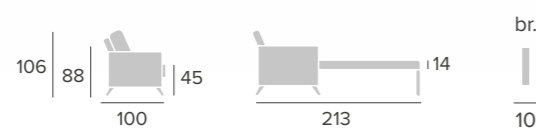

MORGANA
sofá

COUPLÉ

colchón 14 cm

SISTEMA DE APERTURA

SYSTÈME D'OUVERTURE
OPENING SYSTEM

TARIFA pág. 48

Cabezal abatible
Tête articulée
Reclining headrest

510-520
mesa