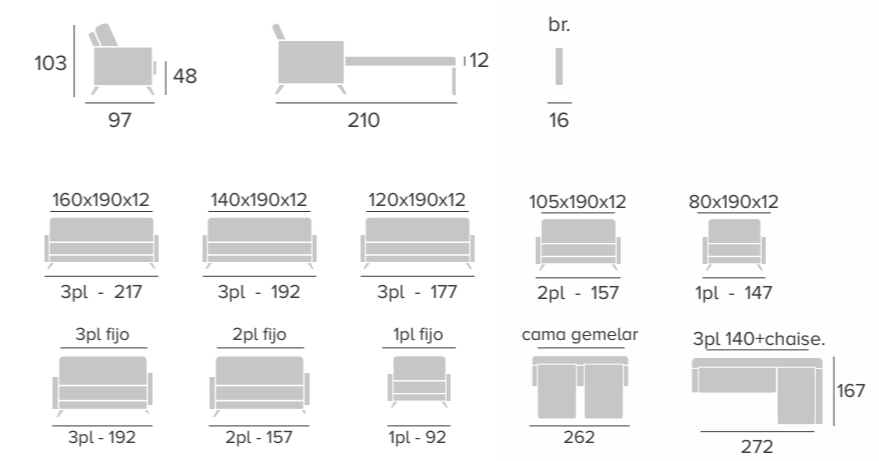

Pare

None

ARENAS
butaca

BIDASOA

sofá

SISTEMA DE APERTURA

SYSTÈME D'OUVERTURE
OPENING SYSTEM

TARIFA pág. 18