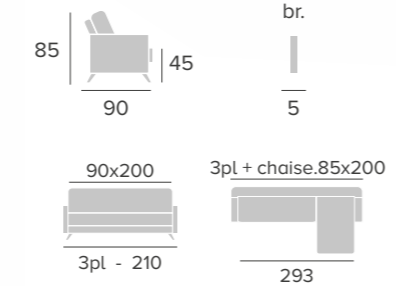

ANA butaca

sin mecanismo

sin mecanismo