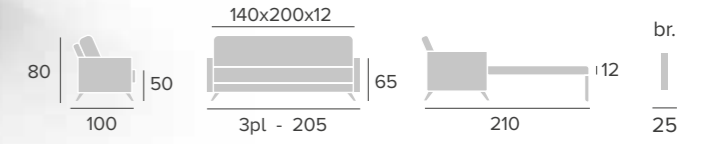

505
mesa

Acabados de madera disponibles: / Finitions pour bois disponibles: / Wood finishes available:

NINFA
sofá

NINFA

sofá

SISTEMA DE APERTURA

SYSTÈME D'OUVERTURE
OPENING SYSTEM

Cabezal abatible
Tête articulée
Reclining headrest

CARMELA
sofá

ARENAS
butaca

PARE-NONE
pouff

SISTEMA DE APERTURA

SYSTÈME D'OUVERTURE
OPENING SYSTEM

TARIFA pág. 23

Cabezal abatible
Tête articulée
Reclining headrest

PARE-NONE
pouff