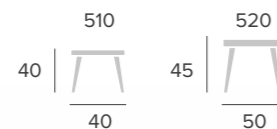

510-520

mesa

TARIFA pág. 107