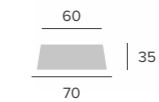

BORIS
pouff