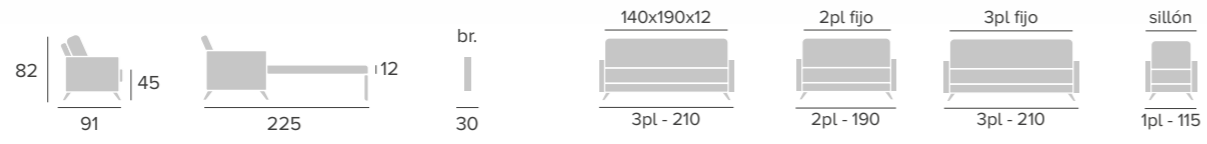

Acabados de marmol disponibles: / Finitions marbre disponibles:
/ Marble finishes available:

GAVIOTA

sofá

FRANCÉS BAÑÓN

GAVIOTA

sofá

MUEBLES
INTERMOBEL

610 - 620
mesa

SISTEMA
DE APERTURA

SYSTÈME D'OUVERTURE
OPENING SYSTEM

TARIFA pág. 35

MOD. 610	MOD. 620
45	50
40	50

Acabados de marmol disponibles: / Finitions marbre disponibles:
/ Marble finishes available:

- Negro Marquina
Noir Marquina
Black Marquina
- Blanco Carrara
Blanc Carrara
White Carrara
- Marrón Emperador Gold
Marron Emperador Gold
Brown Emperador Gold

VINTAGE
sofá

OLGA
butaca

VINTAGE

sofá

SISTEMA DE APERTURA

SYSTÈME D'OUVERTURE OPENING SYSTEM

Colchón de 18 cm
 Matelas de 18 cm
 Mattress of 18 cm

TARIFA pág. 74