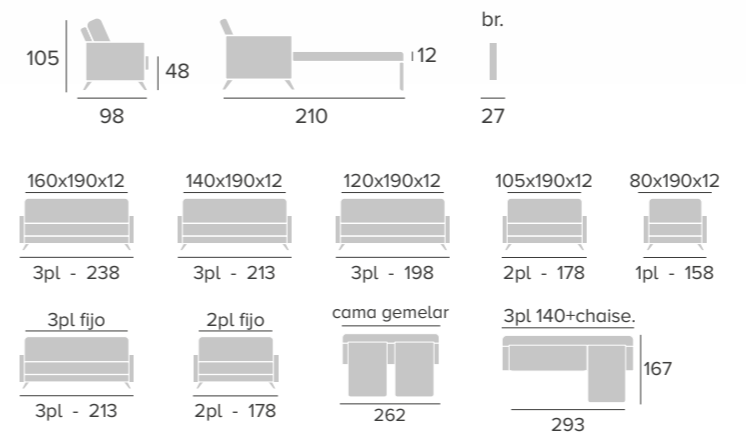

SISTEMA DE APERTURA

SYSTÈME D'OUVERTURE
OPENING SYSTEM

TARIFA pág. 65

610 - 620
mesa

Acabados de marmol disponibles: / Finitions marbre disponibles:
/ Marble finishes available:

- Negro Marquina
  Noir Marquina
  Black Marquina
- Blanco Carrara
  Blanc Carrara
  White Carrara
- Marrón Emperador Gold
  Marron Emperador Gold
  Brown Emperador Gold