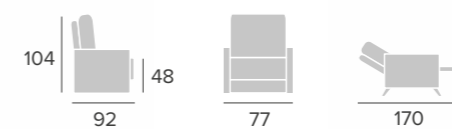

relax

SISTEMA DE APERTURA SYSTÈME D'OUVERTURE OPENING SYSTEM

505
mesa

Opciones / Options / Options:

- Automático palanca / Palanca americana / Giratorio balancín / Eléctrico / 1 Motor elevador / 2 Motores elevadores
- Manuel à poignet / Manuel à levier / Giratoire à bascule / Électrique / Releveur 1 moteur / Releveur 2 moteurs
- Recliner with handle / American handle / Swivel system rocking / Electric / Lift 1 motor / Lift 2 motor