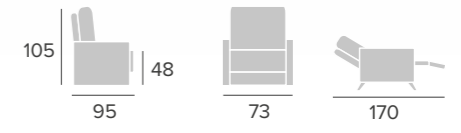

VERONA
relax