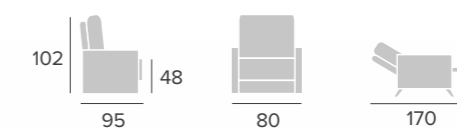

TARIFA pág. 99

VENECIA

relax

PALERMO

sillón

Opciones / Options / Options:

- Fijo / Manual empuje / Eléctrico / 1 Motor elevador
- Fixe / Relax manuel / Électrique / Releveur 1 moteur
- Fixe / Manual recliner / Electric / Lift 1 motor