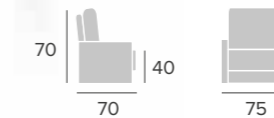

SARA
butaca