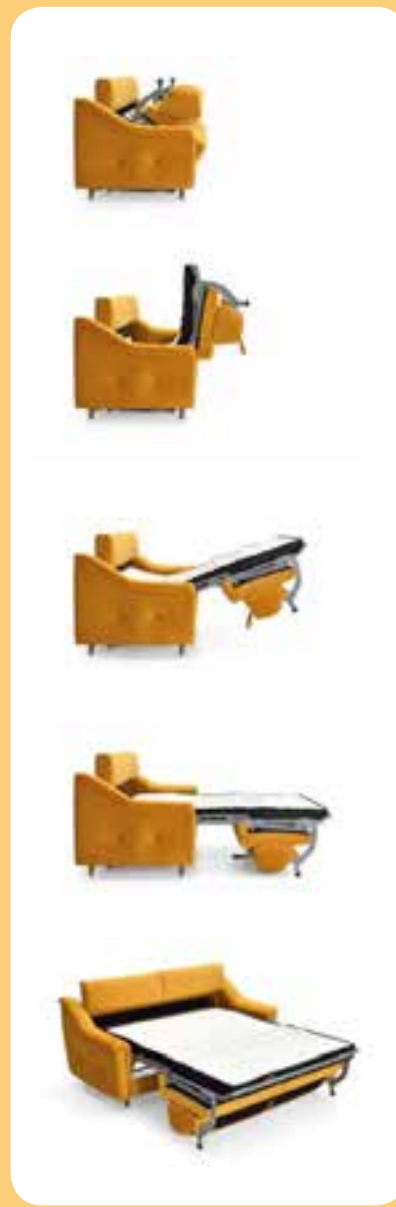

525
mesa

Acabados de madera disponibles: / Finitions pour bois disponibles: / Wood finishes available:

AVALON

sofá

colchón 14 cm

SISTEMA DE APERTURA

SYSTÈME D'OUVERTURE
OPENING SYSTEM

Cabezal abatible
Tête articulée
Reclining headrest