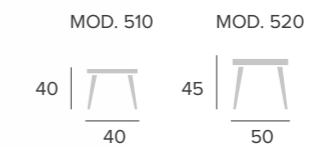

520-510
mesa