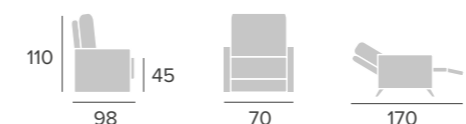

SISTEMA DE APERTURA
SYSTÈME D'OUVERTURE
OPENING SYSTEM

TARIFA pág. 91

PETIT

relax

Opciones / Options / Options:

- Manual empuje / Eléctrico / 1 Motor elevador
- Relax manuel / Électrique / Releveur 1 moteur
- Manual recliner / Electric / Lift 1 motor