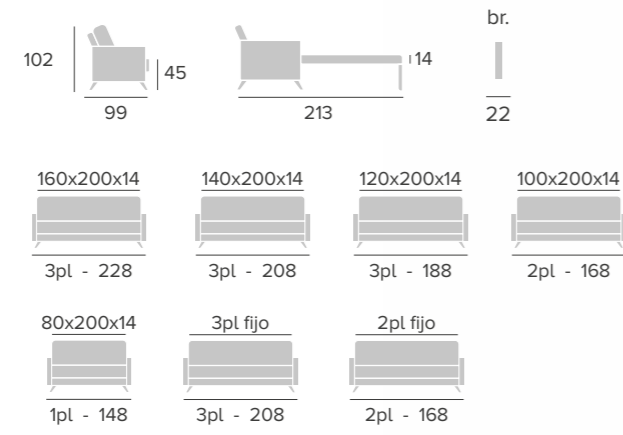

MORGANA
sofá

COUPLÉ

colchón 14 cm

SISTEMA DE APERTURA

SYSTÈME D'OUVERTURE
OPENING SYSTEM

TARIFA pág. 48

Cabezal abatible
Tête articulée
Reclining headrest

510-520
mesa

Acabados de madera disponibles: / Finitions pour bois disponibles: / Wood finishes available:

COUPLÉ

SALOMÉ
sofá

colchón 14 cm

DUAL
butaca

SALOMÉ

sofá

GRUPO
INTERMOBEL

SISTEMA DE APERTURA

SYSTÈME D'OUVERTURE
OPENING SYSTEM

muebles
INTERMOBEL

FRANCÉS BAÑÓN

DUAL

colchón 14 cm

610 - 620
mesa

Acabados de marmol disponibles: / Finitions marbre disponibles:
/ Marble finishes available: