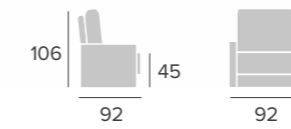

SISTEMA DE APERTURA

SYSTÈME D'OUVERTURE OPENING SYSTEM

TARIFA pág. 36

GREY
sillón fijo

GREY
pouff

525
mesa

Acabados de madera disponibles: / Finitions pour bois disponibles: / Wood finishes available:

NEO