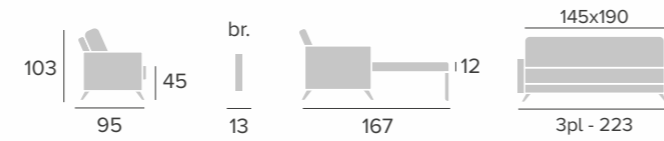

PAULINA

sofá

mecanismo cigüeña

mecanismo cigüeña

SISTEMA DE APERTURA

SYSTÈME D'OUVERTURE
OPENING SYSTEMTRONCO
mesa

· Estas mesas son naturales y únicas por lo que no hay ninguna igual ni medida exacta. Todas oscilan entre 40 y 70 cm aproximadamente, sin guardar forma alguna.