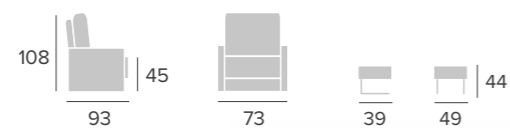

OLIVER

sillón giratorio

DUAL

sillón

GRUPO **INTERMOBEL**