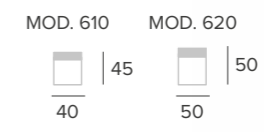

610 - 620
mesa

Acabados de marmol disponibles: / Finitions marbre disponibles: / Marble finishes available:

- Negro Marquina / Noir Marquina / Black Marquina
- Blanco Carrara / Blanc Carrara / White Carrara
- Marrón Emperador Gold / Marron Emperador Gold / Brown Emperador Gold