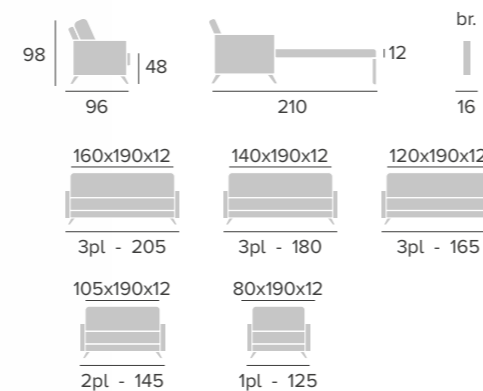

Acabados de madera disponibles: / Finitions pour bois disponibles: / Wood finishes available: