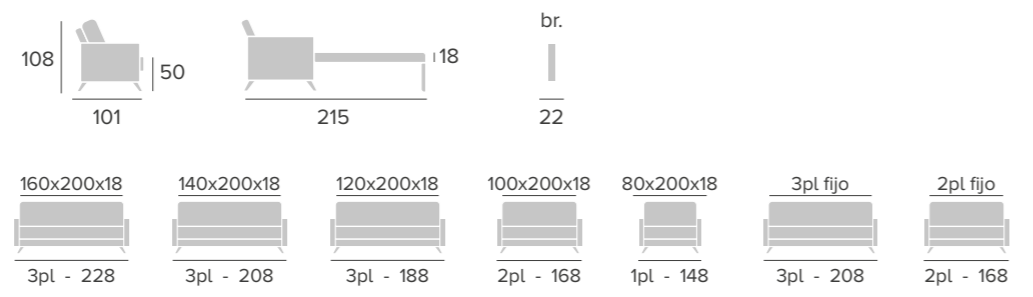

SISTEMA DE APERTURA

SYSTÈME D'OUVERTURE
OPENING SYSTEM

TARIFA pág. 75