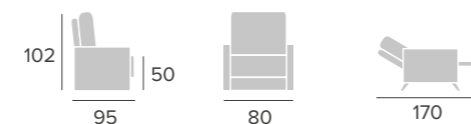

MILANO

relax