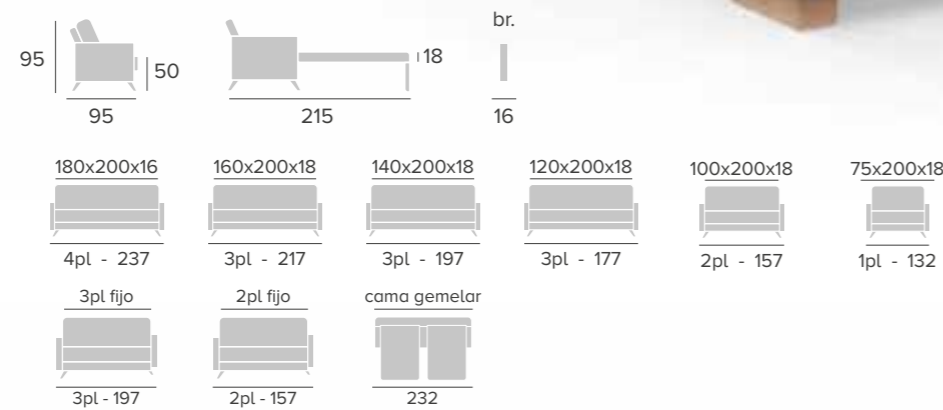

Colchón de 18 cm
Matelas de 18 cm
Mattress of 18 cm

LIDO
sofá

SARA
butaca

colchón 18x200

SISTEMA DE APERTURA

SYSTÈME D'OUVERTURE
OPENING SYSTEM

Colchón de 18 cm
Matelas de 18 cm
Mattress of 18 cm

TARIFA pág. 42