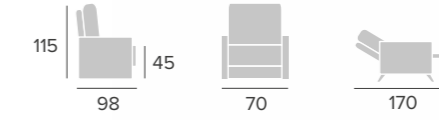

Totamente desfundable
Modèle déhoussable
Removable sofa

SICILIA
relax

SISTEMA DE APERTURA
SYSTÈME D'OUVERTURE
OPENING SYSTEM

Opciones / Options / Options:
 · Manual empuje / Eléctrico / 1 Motor elevador
 · Relax manuel / Électrique / Releveur 1 moteur
 · Manual recliner / Electric / Lift 1 motor