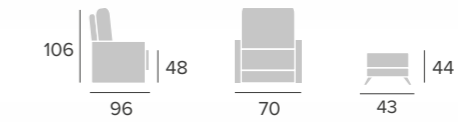

SISTEMA DE APERTURA

SYSTÈME D'OUVERTURE
OPENING SYSTEM

muebles
INTERMOBEL

FRANCÉS BAÑÓN

DUAL

colchón 14 cm

610 - 620
mesa

Acabados de marmol disponibles: / Finitions marbre disponibles:
/ Marble finishes available: