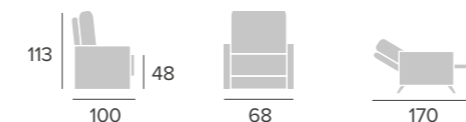

SISTEMA DE APERTURA
SYSTÈME D'OUVERTURE
OPENING SYSTEM

TARIFA pág. 86

MÓDENA

sillón

Opciones / Options / Options:

- Manual empuje / Eléctrico / 1 Motor elevador / 2 Motores elevadores
- Relax manuel / Électrique / Releveur 1 moteur / Releveur 1 moteurs
- Manual recliner / Electric / Lift 1 motor / Lift 2 motors