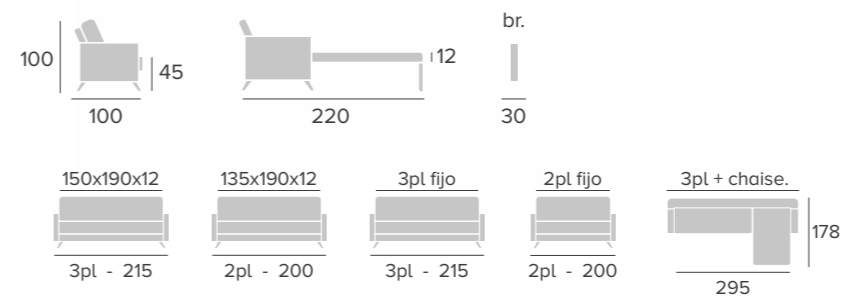

TERRA

sofá

mecanismo cigüeña

mecanismo cigüeña