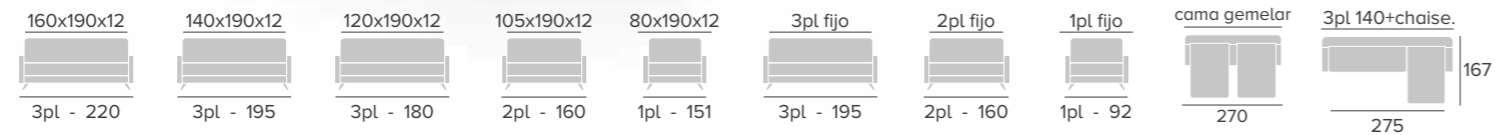

SISTEMA DE APERTURA

SYSTÈME D'OUVERTURE OPENING SYSTEM

TARIFA pág. 36

GREY
sillón fijo

GREY
pouff

525
mesa

Acabados de madera disponibles: / Finitions pour bois disponibles: / Wood finishes available: