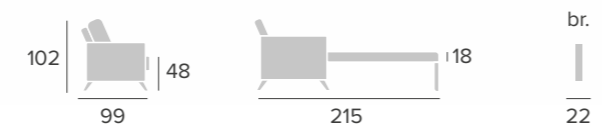

MILANO
relax

TULUM

sofá

SISTEMA DE APERTURA

SYSTÈME D'OUVERTURE
OPENING SYSTEM

Colchón de 18 cm
Matelas de 18 cm
Mattress of 18 cm

TARIFA pág. 72

MILANO
relax