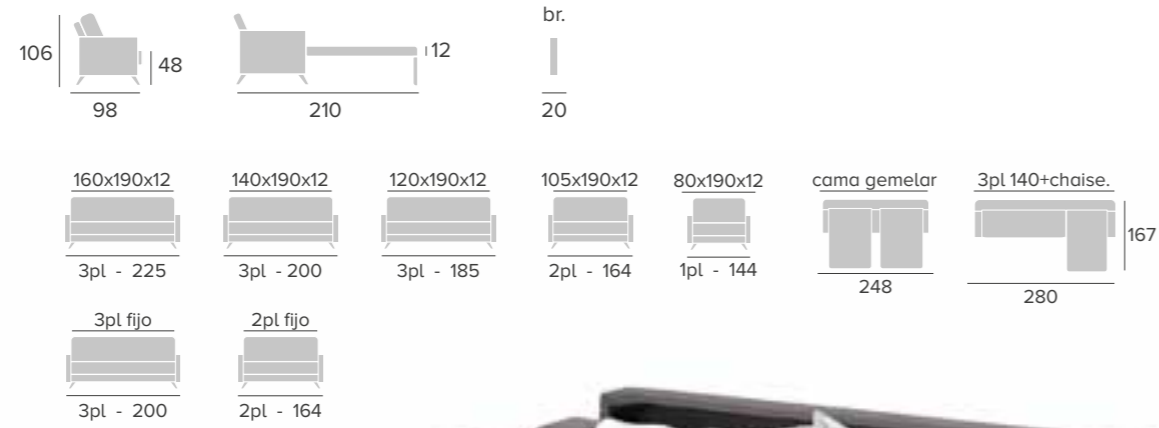

530 NUBE
mesa

535
mesa

Acabados de madera disponibles: / Finitions pour bois disponibles: / Wood finishes available:

CLEO
sofá

VENECIA
relax

EUROPEA
INTERMOBEL

CLEO
sofá

SISTEMA DE APERTURA

SYSTÈME D'OUVERTURE
OPENING SYSTEM

TARIFA pág. 28

VENECIA
relax

Opciones / Options / Options:

- Fijo / Manual empuje / Eléctrico / 1 Motor elevador
- Fixe / Relax manuel / Électrique / Releveur 1 moteur
- Fixe / Manual recliner / Electric / Lift 1 motor