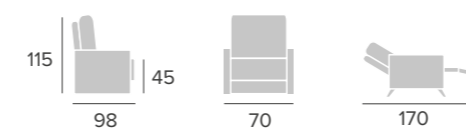

SICILIA

sillón