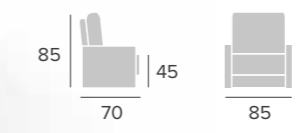

OLGA butaca