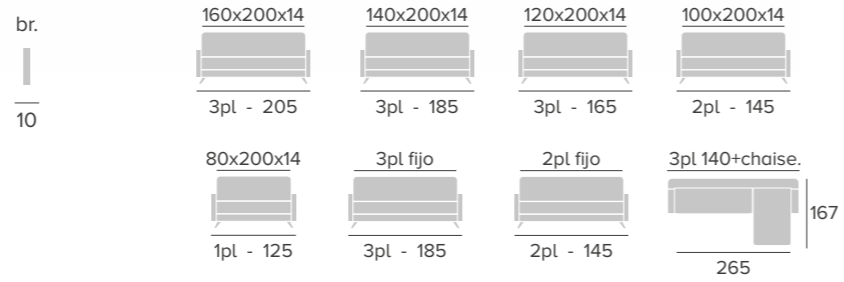

MORGANA
sofá

COUPLÉ

colchón 14 cm

SISTEMA DE APERTURA

SYSTÈME D'OUVERTURE
OPENING SYSTEM

TARIFA pág. 48

Cabezal abatible
Tête articulée
Reclining headrest

510-520
mesa