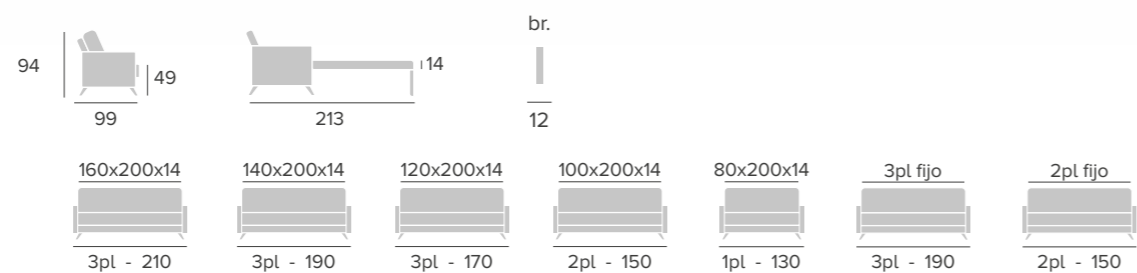

SISTEMA DE APERTURA

SYSTÈME D'OUVERTURE
OPENING SYSTEM

colchón 14 cm

510-520
mesa

Acabados de madera disponibles: / Finitions pour bois disponibles: / Wood finishes available:

TRANSVERSAL

sofá

apertura reducida