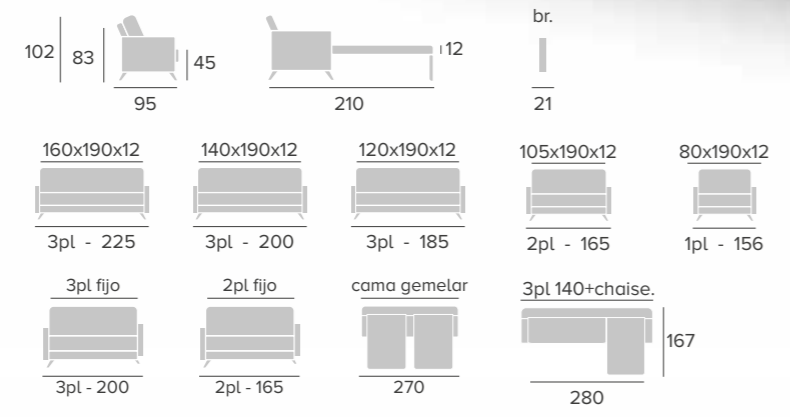

CARMELA
sofá

ARENAS
butaca

PARE-NONE
pouff

SISTEMA DE APERTURA

SYSTÈME D'OUVERTURE
OPENING SYSTEM

TARIFA pág. 23

Cabezal abatible
Tête articulée
Reclining headrest

PARE-NONE
pouff