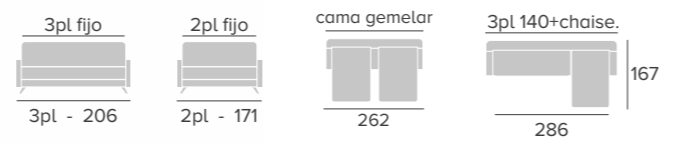

Acabados de marmol disponibles: / Finitions marbre disponibles:
/ Marble finishes available:

BOB
sofá

VERONA
relax

SISTEMA DE APERTURA

SYSTÈME D'OUVERTURE
OPENING SYSTEM

TARIFA pág. 20

Cabezal abatible
Tête articulée
Reclining headrest