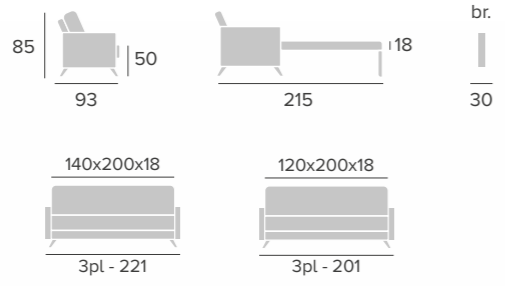

VINTAGE
sofá

OLGA
butaca

VINTAGE

sofá

SISTEMA DE APERTURA

SYSTÈME D'OUVERTURE OPENING SYSTEM

Colchón de 18 cm
 Matelas de 18 cm
 Mattress of 18 cm

TARIFA pág. 74