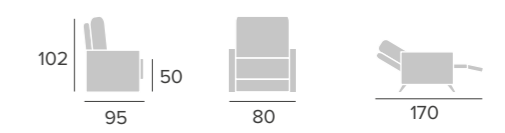

SISTEMA DE APERTURA
SYSTÈME D'OUVERTURE
OPENING SYSTEM