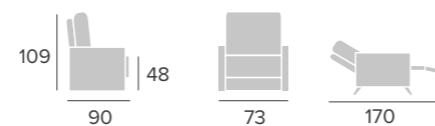

Opciones / Options / Options:

- Manual empuje / Eléctrico / 1 Motor elevador
- Relax manuel / Électrique / Releveur 1 moteur
- Manual recliner / Electric / Lift 1 motor