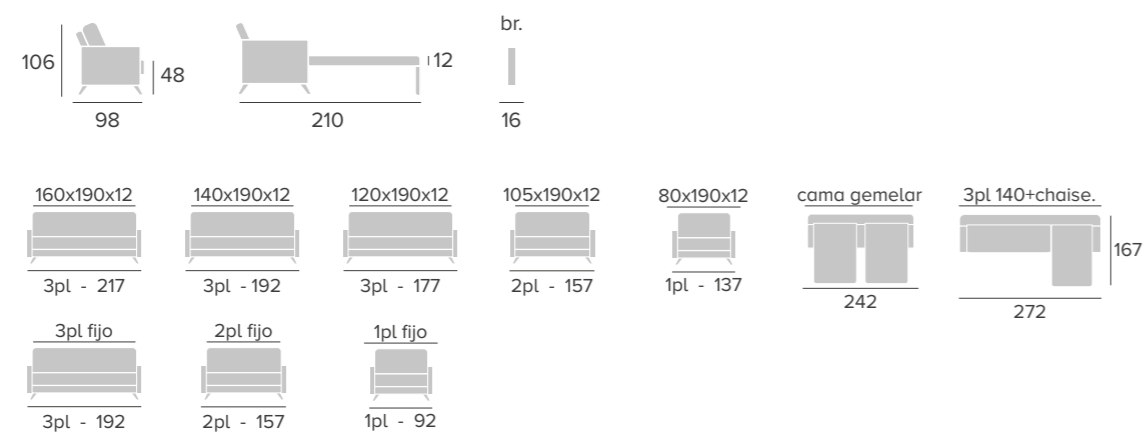

SYSTÈME D'OUVERTURE
OPENING SYSTEM

TARIFA pág. 28

VENECIA
relax

Opciones / Options / Options:

- Fijo / Manual empuje / Eléctrico / 1 Motor elevador
- Fixe / Relax manuel / Électrique / Releveur 1 moteur
- Fixe / Manual recliner / Electric / Lift 1 motor

525
mesa

INTERMOBEL

Acabados de madera disponibles: / Finitions pour bois disponibles: / Wood finishes available:

TAMARA

sofá

mec. nacional 12x190

TAMARA

sofá