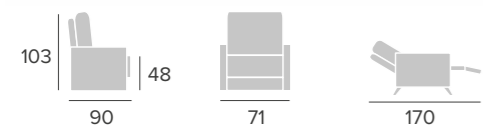

TARIFA pág. 99

VENECIA

relax

PALERMO

sillón

Opciones / Options / Options:

- Fijo / Manual empuje / Eléctrico / 1 Motor elevador
- Fixe / Relax manuel / Électrique / Releveur 1 moteur
- Fixe / Manual recliner / Electric / Lift 1 motor