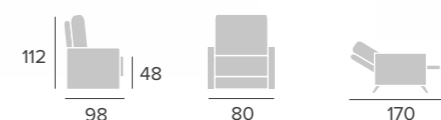

MÁXIMO
sofá

MARTA
butaca

colchón 18x200

MÁXIMO

sofá

GRUPO
INTERMOBEL

SISTEMA DE APERTURA

SYSTÈME D'OUVERTURE
OPENING SYSTEM

Colchón de 18 cm
Matelas de 18 cm
Mattress of 18 cm

TARIFA pág. 43

510-520
mesa

Acabados de madera disponibles:
Finitions pour bois disponibles:
Wood finishes available:

MARTA
butaca

CLASS

sofá

FLORENCIA

relax

CLASS

sofá

FLORENCIA

relax

Opciones / Options / Options:

- Manual empuje / Eléctrico / 1 Motor elevador
- Relax manuel / Electrique / Releveur 1 moteur
- Manual recliner / Electric / Lift 1 motor

510-520

Colchón de 18 cm
Matelas de 18 cm
Mattress of 18 cm

LIDO
sofá

SARA
butaca

colchón 18x200

SISTEMA DE APERTURA

SYSTÈME D'OUVERTURE
OPENING SYSTEM

Colchón de 18 cm
Matelas de 18 cm
Mattress of 18 cm

TARIFA pág. 42