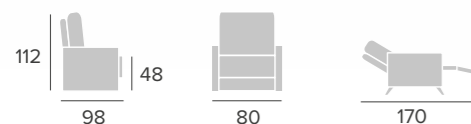

FLORENCIA

relax