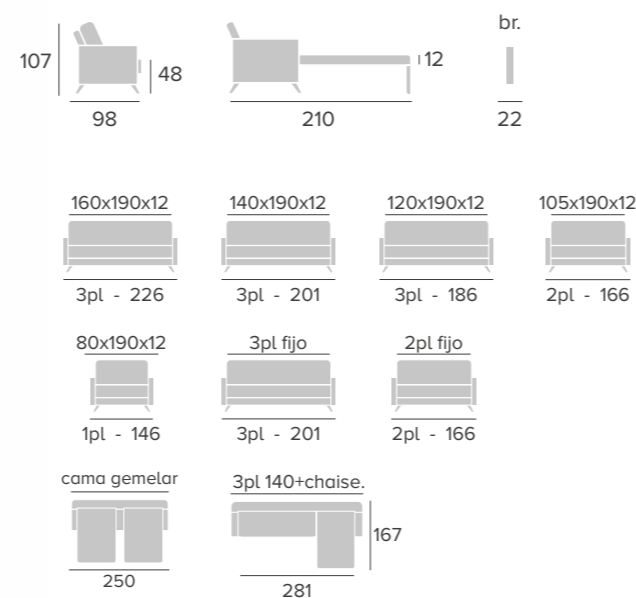

relax

SISTEMA DE APERTURA SYSTÈME D'OUVERTURE OPENING SYSTEM

505
mesa

Opciones / Options / Options:

- Automático palanca / Palanca americana / Giratorio balancín / Eléctrico / 1 Motor elevador / 2 Motores elevadores
- Manuel à poignet / Manuel à levier / Giratoire à bascule / Électrique / Releveur 1 moteur / Releveur 2 moteurs
- Recliner with handle / American handle / Swivel system rocking / Electric / Lift 1 motor / Lift 2 motor