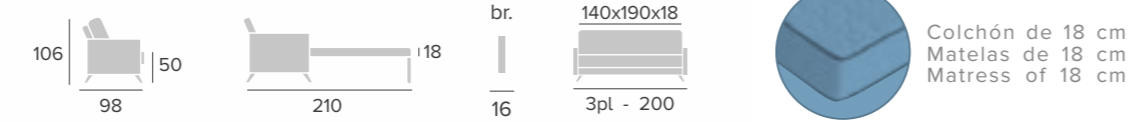

OMEGA

sofá

625

mesa

Acabados de marmol disponibles: / Finitions marbre disponibles:
/ Marble finishes available:

- Negro Marquina / Noir Marquina / Black Marquina
- Blanco Carrara / Blanc Carrara / White Carrara
- Marrón Emperador Gold / Marron Emperador Gold / Brown Emperador Gold

TARIFA pág. 54