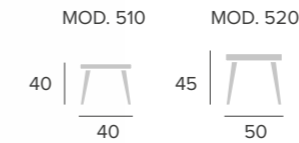

MORGANA
sofá

COUPLÉ

colchón 14 cm

SISTEMA DE APERTURA

SYSTÈME D'OUVERTURE
OPENING SYSTEM

TARIFA pág. 48

Cabezal abatible
Tête articulée
Reclining headrest

510-520
mesa