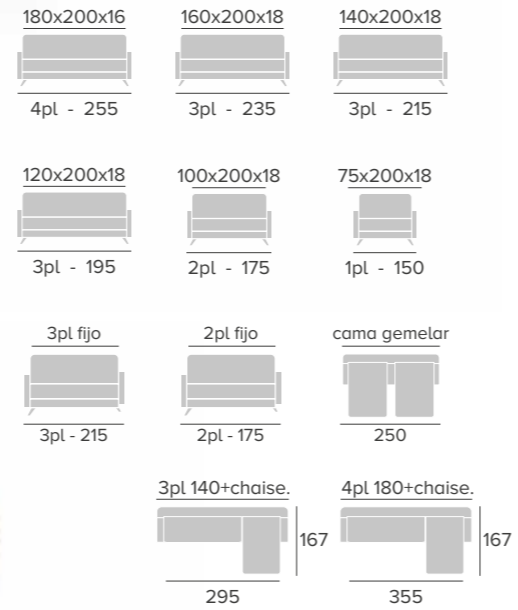

Colchón de 18 cm
Matelas de 18 cm
Mattress of 18 cm

TARIFA pág. 66

CABEZAL INTERNO /
TÊTE INTÉRIEUR /
INTERIOR HEADBOARD

INTERMOBEL

SUPREMO
relax

SISTEMA DE APERTURA
SYSTÈME D'OUVERTURE
OPENING SYSTEM

Opciones / Options / Options: