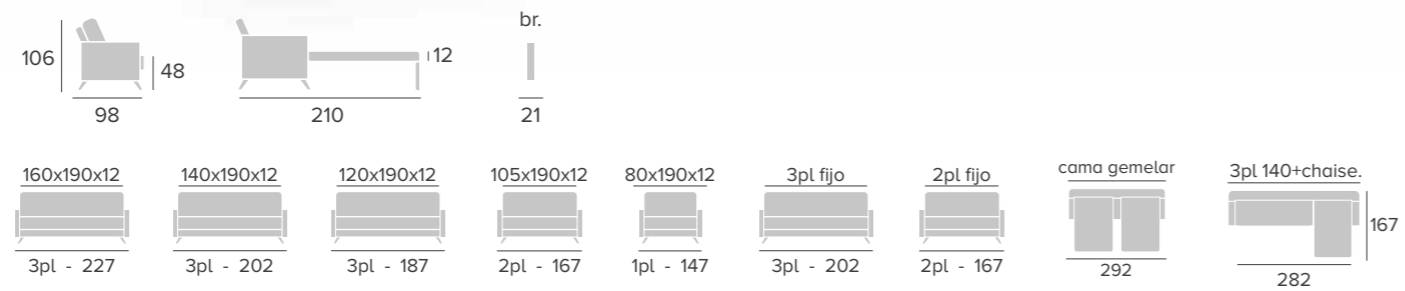

SISTEMA DE APERTURA

SYSTÈME D'OUVERTURE
OPENING SYSTEM

TARIFA pág. 57

BERGAMO
relax

530 NUBE
mesa

Acabados de madera disponibles: / Finitions pour bois disponibles: / Wood finishes available:

SISTEMA DE APERTURA
SYSTÈME D'OUVERTURE
OPENING SYSTEM

Opciones / Options / Options:

- Manual empuje / Eléctrico / 1 Motor elevador
- Relax manual / Électrique / Releveur 1 moteur
- Manual recliner / Electric / Lift 1 motor