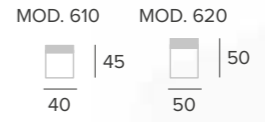

SYSTÈME D'OUVERTURE
OPENING SYSTEM

TARIFA pág. 65

610 - 620
mesa

Acabados de marmol disponibles: / Finitions marbre disponibles:
/ Marble finishes available:

-  Negro Marquina
Noir Marquina
Black Marquina
-  Blanco Carrara
Blanc Carrara
White Carrara
-  Marrón Emperador Gold
Marron Emperador Gold
Brown Emperador Gold