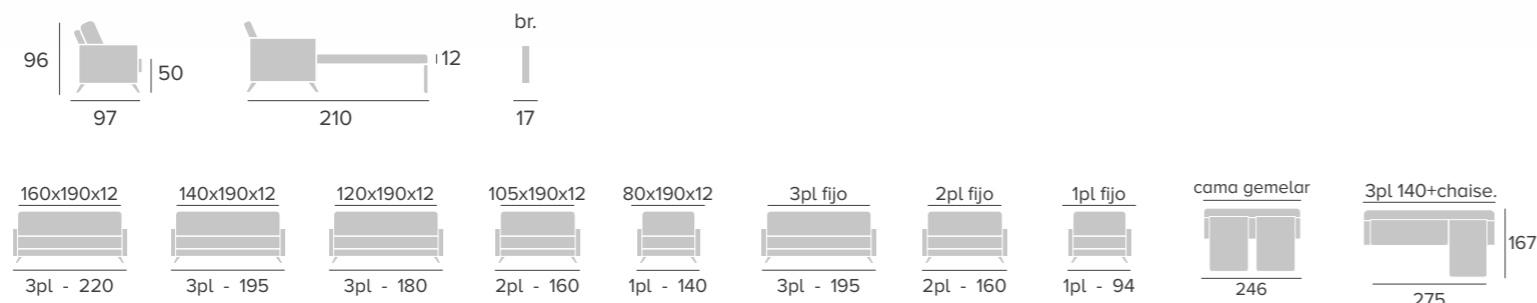

505
mesa

Acabados de madera disponibles: / Finitions pour bois disponibles: / Wood finishes available:

ARES

sofá

ARES

sofá

muebles
INTERMOBEL

610 - 620
mesa