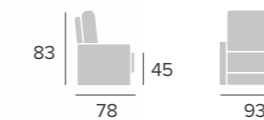

MÁXIMO
sofá

MARTA
butaca

colchón 18x200

MÁXIMO

sofá

GRUPO
INTERMOBEL

SISTEMA DE APERTURA

SYSTÈME D'OUVERTURE
OPENING SYSTEM

Colchón de 18 cm
Matelas de 18 cm
Mattress of 18 cm

TARIFA pág. 43

510-520
mesa

Acabados de madera disponibles:
Finitions pour bois disponibles:
Wood finishes available:

MARTA
butaca

CLASS

sofá

FLORENCIA