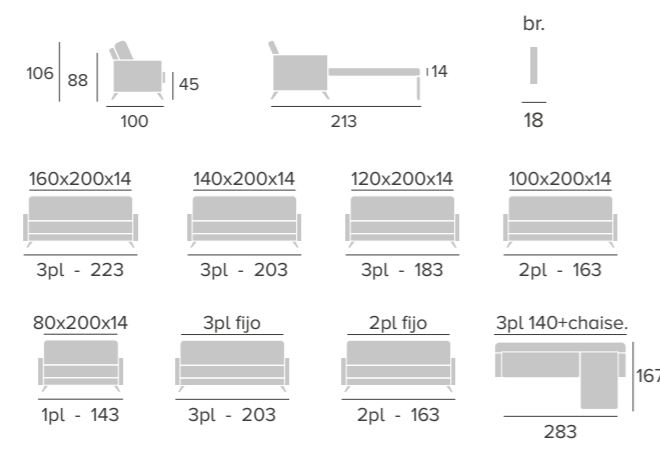

525
mesa

Acabados de madera disponibles: / Finitions pour bois disponibles: / Wood finishes available:

AVALON

sofá

colchón 14 cm

SISTEMA DE APERTURA

SYSTÈME D'OUVERTURE
OPENING SYSTEM

Cabezal abatible
Tête articulée
Reclining headrest