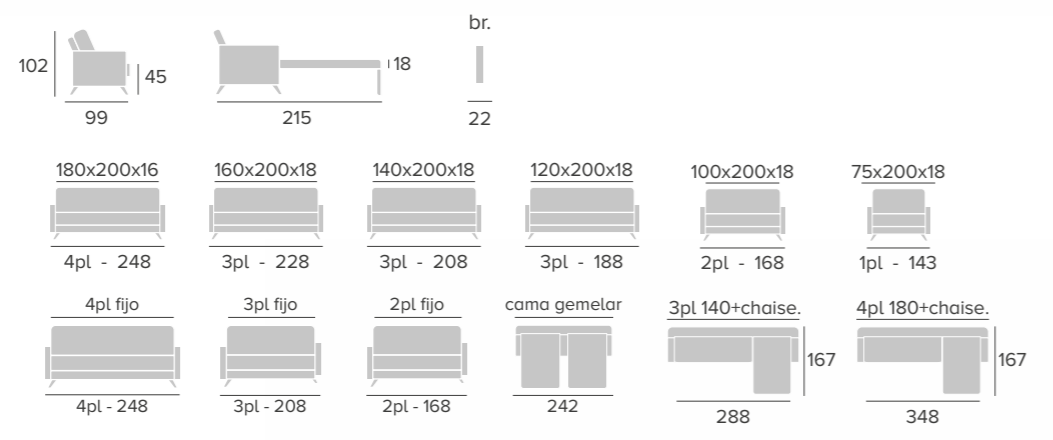

sofá

SISTEMA DE APERTURA

SYSTÈME D'OUVERTURE
OPENING SYSTEM

Colchón de 18 cm
Matelas de 18 cm
Mattress of 18 cm

TARIFA pág. 30

CABEZAL INTERNO /
TÊTE INTÉRIEUR /
INTERIOR HEADBOARD

ARONA
relax

SISTEMA DE APERTURA
SYSTÈME D'OUVERTURE
OPENING SYSTEM