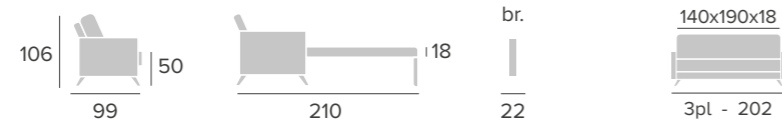

INTERMOBEL

SISTEMA DE APERTURA

SYSTÈME D'OUVERTURE
OPENING SYSTEM

Colchón de 18 cm
Matelas de 18 cm
Mattress of 18 cm

TARIFA pág. 38

PALERMO
relax

Opciones / Options / Options:

- Automático palanca / Palanca americana / Giratorio balancín / Eléctrico / 1 Motor elevador / 2 Motores elevadores
- Manuel à poignet / Manuel à levier / Giratoire à bascule / Électrique / Releveur 1 moteur / Releveur 2 moteurs
- Recliner with handle / American handle / Swivel system rocking / Electric / Lift 1 motor / Lift 2 motor

SOFIA

sofá

SOFIA

sofá

SISTEMA DE APERTURA

SYSTÈME D'OUVERTURE
OPENING SYSTEM

Colchón de 18 cm
Matelas de 18 cm
Mattress of 18 cm

TARIFA pág. 64