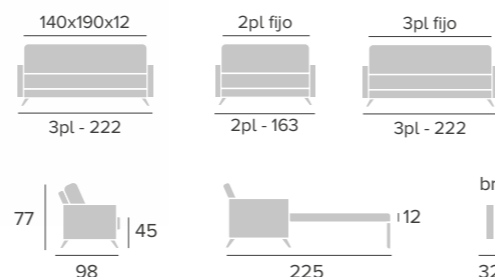

Acabados de marmol disponibles: / Finitions marbre disponibles:
/ Marble finishes available:

GAVIOTA

sofá

FRANCÉS BAÑÓN

GAVIOTA

sofá

MUEBLES
INTERMOBEL

610 - 620
mesa