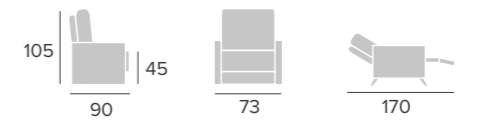

Colchón de 18 cm
Matelas de 18 cm
Mattress of 18 cm

LIDO
sofá

SARA
butaca

colchón 18x200

SISTEMA DE APERTURA

SYSTÈME D'OUVERTURE
OPENING SYSTEM

Colchón de 18 cm
Matelas de 18 cm
Mattress of 18 cm

TARIFA pág. 42

sofá

SISTEMA DE APERTURA

SYSTÈME D'OUVERTURE
OPENING SYSTEM

Colchón de 18 cm
Matelas de 18 cm
Mattress of 18 cm

TARIFA pág. 30

CABEZAL INTERNO /
TÊTE INTÉRIEUR /
INTERIOR HEADBOARD

ARONA
relax

SISTEMA DE APERTURA
SYSTÈME D'OUVERTURE
OPENING SYSTEM