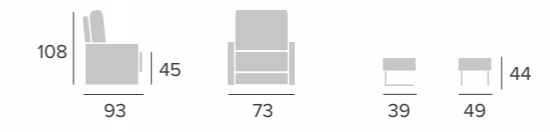

OLIVER
giratorio