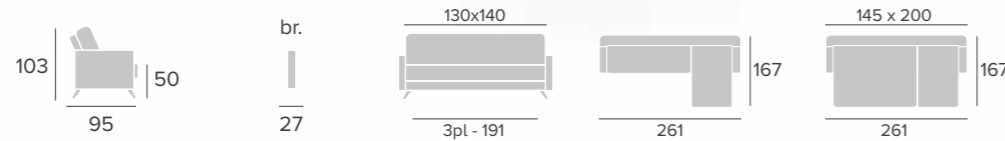

mecanismo cigüeña

SISTEMA
DE APERTURA

SYSTÈME D'OUVERTURE
OPENING SYSTEM

REVERSE
pouff

TARIFA pág. 46

ARANCHA

sofá

OLIVER