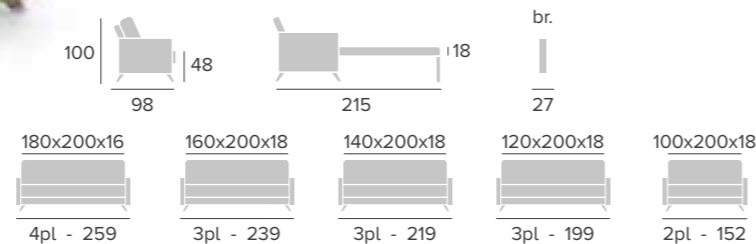

SISTEMA DE APERTURA

SYSTÈME D'OUVERTURE
OPENING SYSTEM

Colchón de 18 cm
Matelas de 18 cm
Mattress of 18 cm

TARIFA pág. 43

510-520
mesa

Acabados de madera disponibles:
Finitions pour bois disponibles:
Wood finishes available:

MARTA
butaca