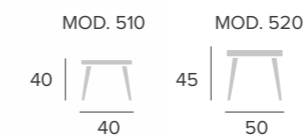

510-520

mesa

Acabados de madera disponibles: / Finitions pour bois disponibles: / Wood finishes available:

- Natural / Naturel / Natural
- Miel / Miel / Honey
- Cerezo / Merisier / Cherry
- Wengue / Wenge / Wenge
- Nogal / Noyer / Walnut