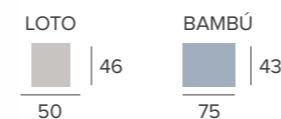

TARIFA pág. 104

LOTO - BAMBÚ pouff

TARIFA pág. 104

DUAL pouff

TARIFA pág. 103

CHESTER pouff

TARIFA pág. 102

Acabados de marmol disponibles:
Finitions marbre disponibles:
Marble finishes available: