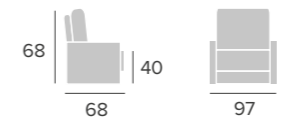

ANA butaca

sin mecanismo

sin mecanismo