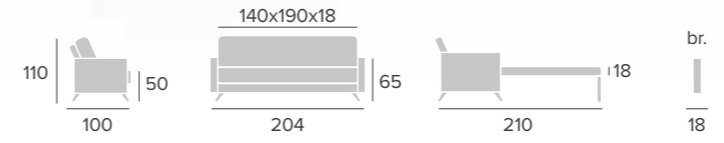

INTERMOBEL

SISTEMA DE APERTURA

SYSTÈME D'OUVERTURE
OPENING SYSTEM

Colchón de 18 cm
Matelas de 18 cm
Mattress of 18 cm

TARIFA pág. 38

PALERMO
relax

Opciones / Options / Options:

- Automático palanca / Palanca americana / Giratorio balancín / Eléctrico / 1 Motor elevador / 2 Motores elevadores
- Manuel à poignet / Manuel à levier / Giratoire à bascule / Électrique / Releveur 1 moteur / Releveur 2 moteurs
- Recliner with handle / American handle / Swivel system rocking / Electric / Lift 1 motor / Lift 2 motor

SOFIA

sofá

SOFIA

sofá

SISTEMA DE APERTURA

SYSTÈME D'OUVERTURE
OPENING SYSTEM

Colchón de 18 cm
Matelas de 18 cm
Mattress of 18 cm

TARIFA pág. 64