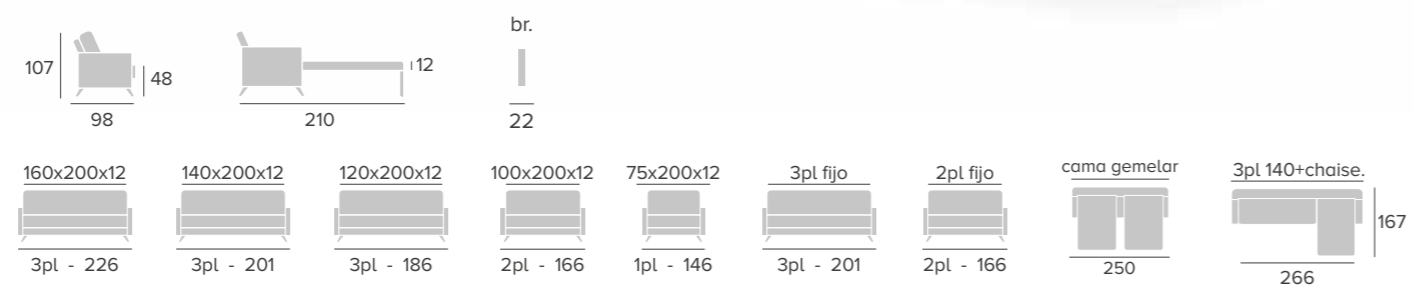

NARÓN

sofá

mec. nacional 12x190

NARÓN
SOFA

SISTEMA DE APERTURA

SYSTÈME D'OUVERTURE
OPENING SYSTEM

TARIFA pág. 49

525
mesa