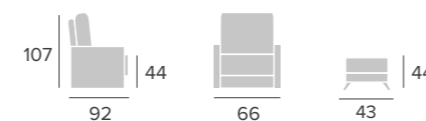

SYSTÈME D'OUVERTURE
OPENING SYSTEM

TARIFA pág. 85

Opciones / Options / Options:

- Sillón pata metálica giratoria / Sillón pata madera fijo
- Fauteuil pied giratoire métallique / Fauteuil pied en bois fixe
- Armchair swivel metallic leg / Armchair fixed wood leg