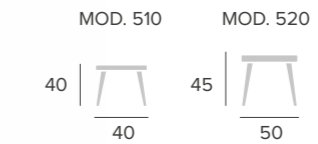

Colchón de 18 cm
Matelas de 18 cm
Mattress of 18 cm

TARIFA pág. 43

510-520
mesa

Acabados de madera disponibles:
Finitions pour bois disponibles:
Wood finishes available:

MARTA
butaca

CLASS

sofá

FLORENCIA