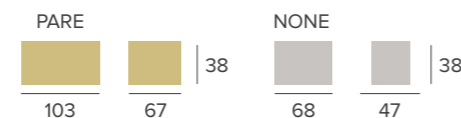

PARE - NONE pouff