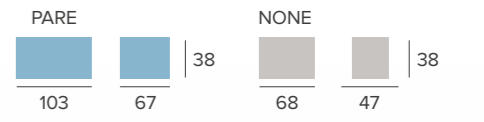

CARMELA
sofá

ARENAS
butaca

PARE-NONE
pouff

SISTEMA DE APERTURA

SYSTÈME D'OUVERTURE
OPENING SYSTEM

TARIFA pág. 23

Cabezal abatible
Tête articulée
Reclining headrest

PARE-NONE
pouff