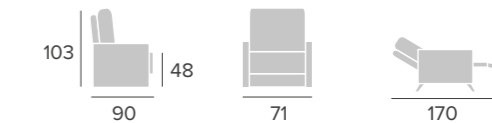

SYSTÈME D'OUVERTURE
OPENING SYSTEM

TARIFA pág. 28

VENECIA
relax

Opciones / Options / Options:

- Fijo / Manual empuje / Eléctrico / 1 Motor elevador
- Fixe / Relax manuel / Électrique / Releveur 1 moteur
- Fixe / Manual recliner / Electric / Lift 1 motor