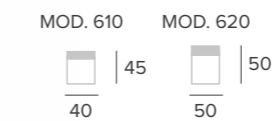

SISTEMA DE APERTURA

SYSTÈME D'OUVERTURE
OPENING SYSTEM

muebles
INTERMOBEL

FRANCÉS BAÑÓN

DUAL

colchón 14 cm

610 - 620
mesa

Acabados de marmol disponibles: / Finitions marbre disponibles:
/ Marble finishes available: