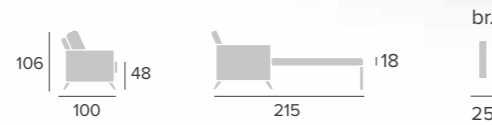

	Natural Naturel Natural		Miel Miel Honey		Cerezo Merisier Cherry
	Wengue Wenge Wenge		Nogal Noyer Walnut		

SUPREMO

sofá

SUPREMO

relax

colchón 18x200

SISTEMA DE APERTURA

SYSTÈME D'OUVERTURE
OPENING SYSTEM

Colchón de 18 cm
Matelas de 18 cm
Mattress of 18 cm

TARIFA pág. 66

CABEZAL INTERNO /
TÊTE INTÉRIEUR /
INTERIOR HEADBOARD

INTERMOBEL

SUPREMO
relax

SISTEMA DE APERTURA
SYSTÈME D'OUVERTURE
OPENING SYSTEM

Opciones / Options / Options: