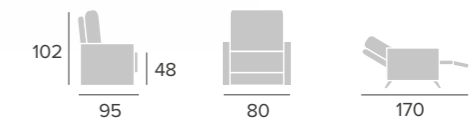

INTERMOBEL

SISTEMA DE APERTURA

SYSTÈME D'OUVERTURE
OPENING SYSTEM

Colchón de 18 cm
Matelas de 18 cm
Mattress of 18 cm

TARIFA pág. 38

PALERMO
relax

Opciones / Options / Options:

- Automático palanca / Palanca americana / Giratorio balancín / Eléctrico / 1 Motor elevador / 2 Motores elevadores
- Manuel à poignet / Manuel à levier / Giratoire à bascule / Électrique / Releveur 1 moteur / Releveur 2 moteurs
- Recliner with handle / American handle / Swivel system rocking / Electric / Lift 1 motor / Lift 2 motor

SOFIA

sofá

SOFIA

sofá

SISTEMA DE APERTURA

SYSTÈME D'OUVERTURE
OPENING SYSTEM

Colchón de 18 cm
Matelas de 18 cm
Mattress of 18 cm

TARIFA pág. 64