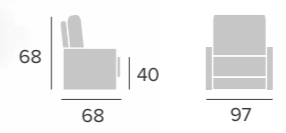

ARENAS
butaca