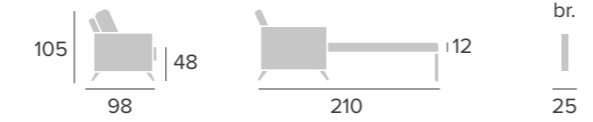

Acabados de marmol disponibles: / Finitions marbre disponibles:
/ Marble finishes available:

BOB
sofá

VERONA
relax

SISTEMA DE APERTURA

SYSTÈME D'OUVERTURE
OPENING SYSTEM

TARIFA pág. 20

Cabezal abatible
Tête articulée
Reclining headrest