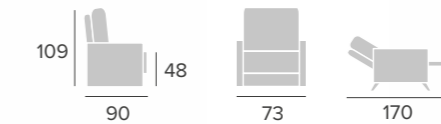

BERGAMO
relax