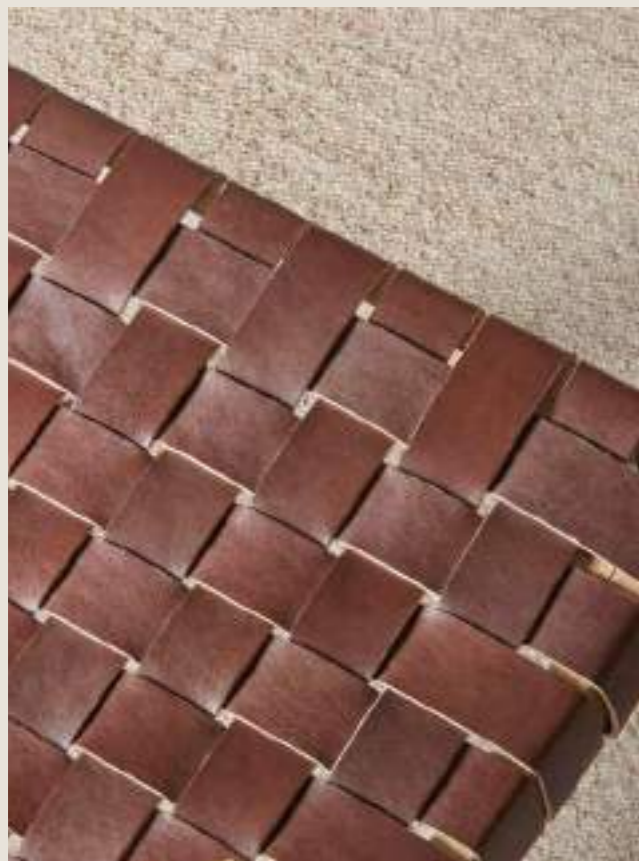

tela azul, bege, gris o verde / para metálica negra
 50 x 54 x 84 cm.

Mesa DT-922

chapa de roble
 Ø 120 x 75 cm.

Silla DC-902

madera maciza color negro / cuerda beige o negra
50 x 48 x 81 cm.

MUEBLES
INTERMOBEL