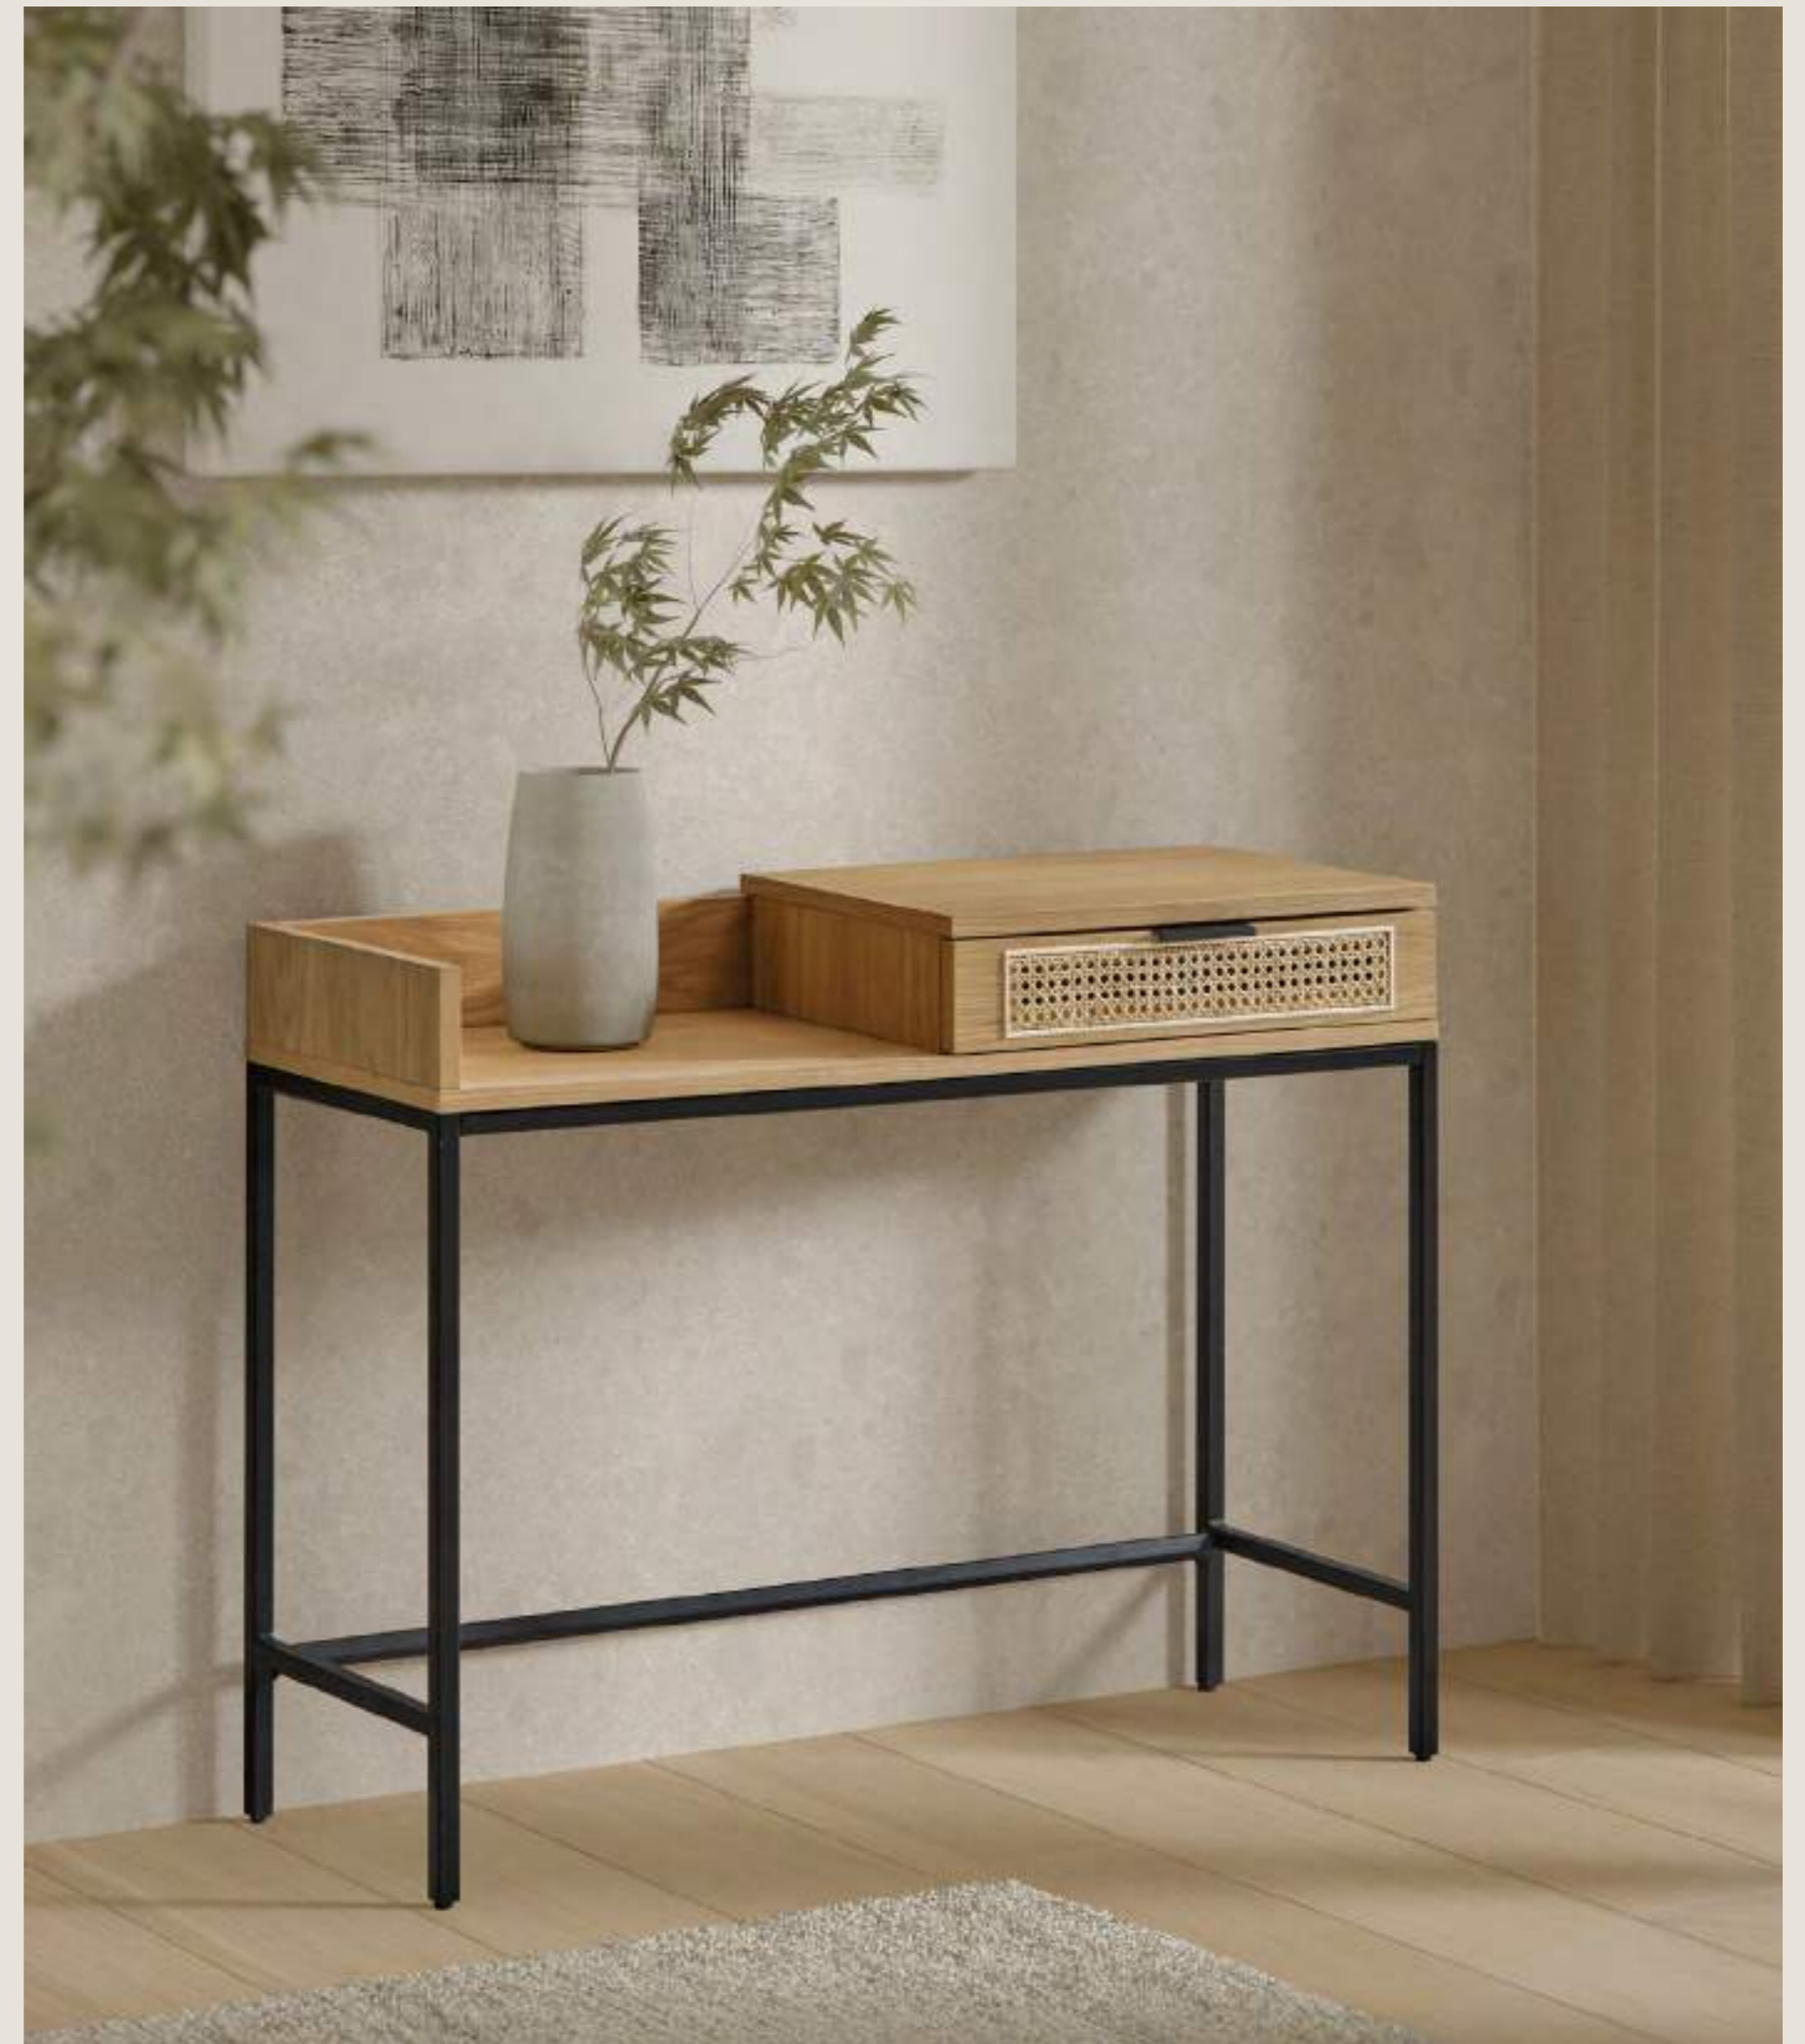

Espejo E-200
 madera maciza color negro
 80 x 0,65 x 80 cm.

Consola CON-200
 laminado de roble color negro / pata metálicas negra
 120 x 30 x 75 cm.

Consola **CON-202**

laminado de roble / pata metálica negra
120 x 40 x 90 cm. / 80 x 40 x 90 cm.

Consola **CON-203**

laminado de roble / pata metálica negra
120 x 40 x 105 cm.

Consola CON-205

chapa de roble / ratán / pata metálica negra / tapa cristal
 120 x 35 x 80 cm. / 80 x 35 x 80 cm.

Consola CON-206