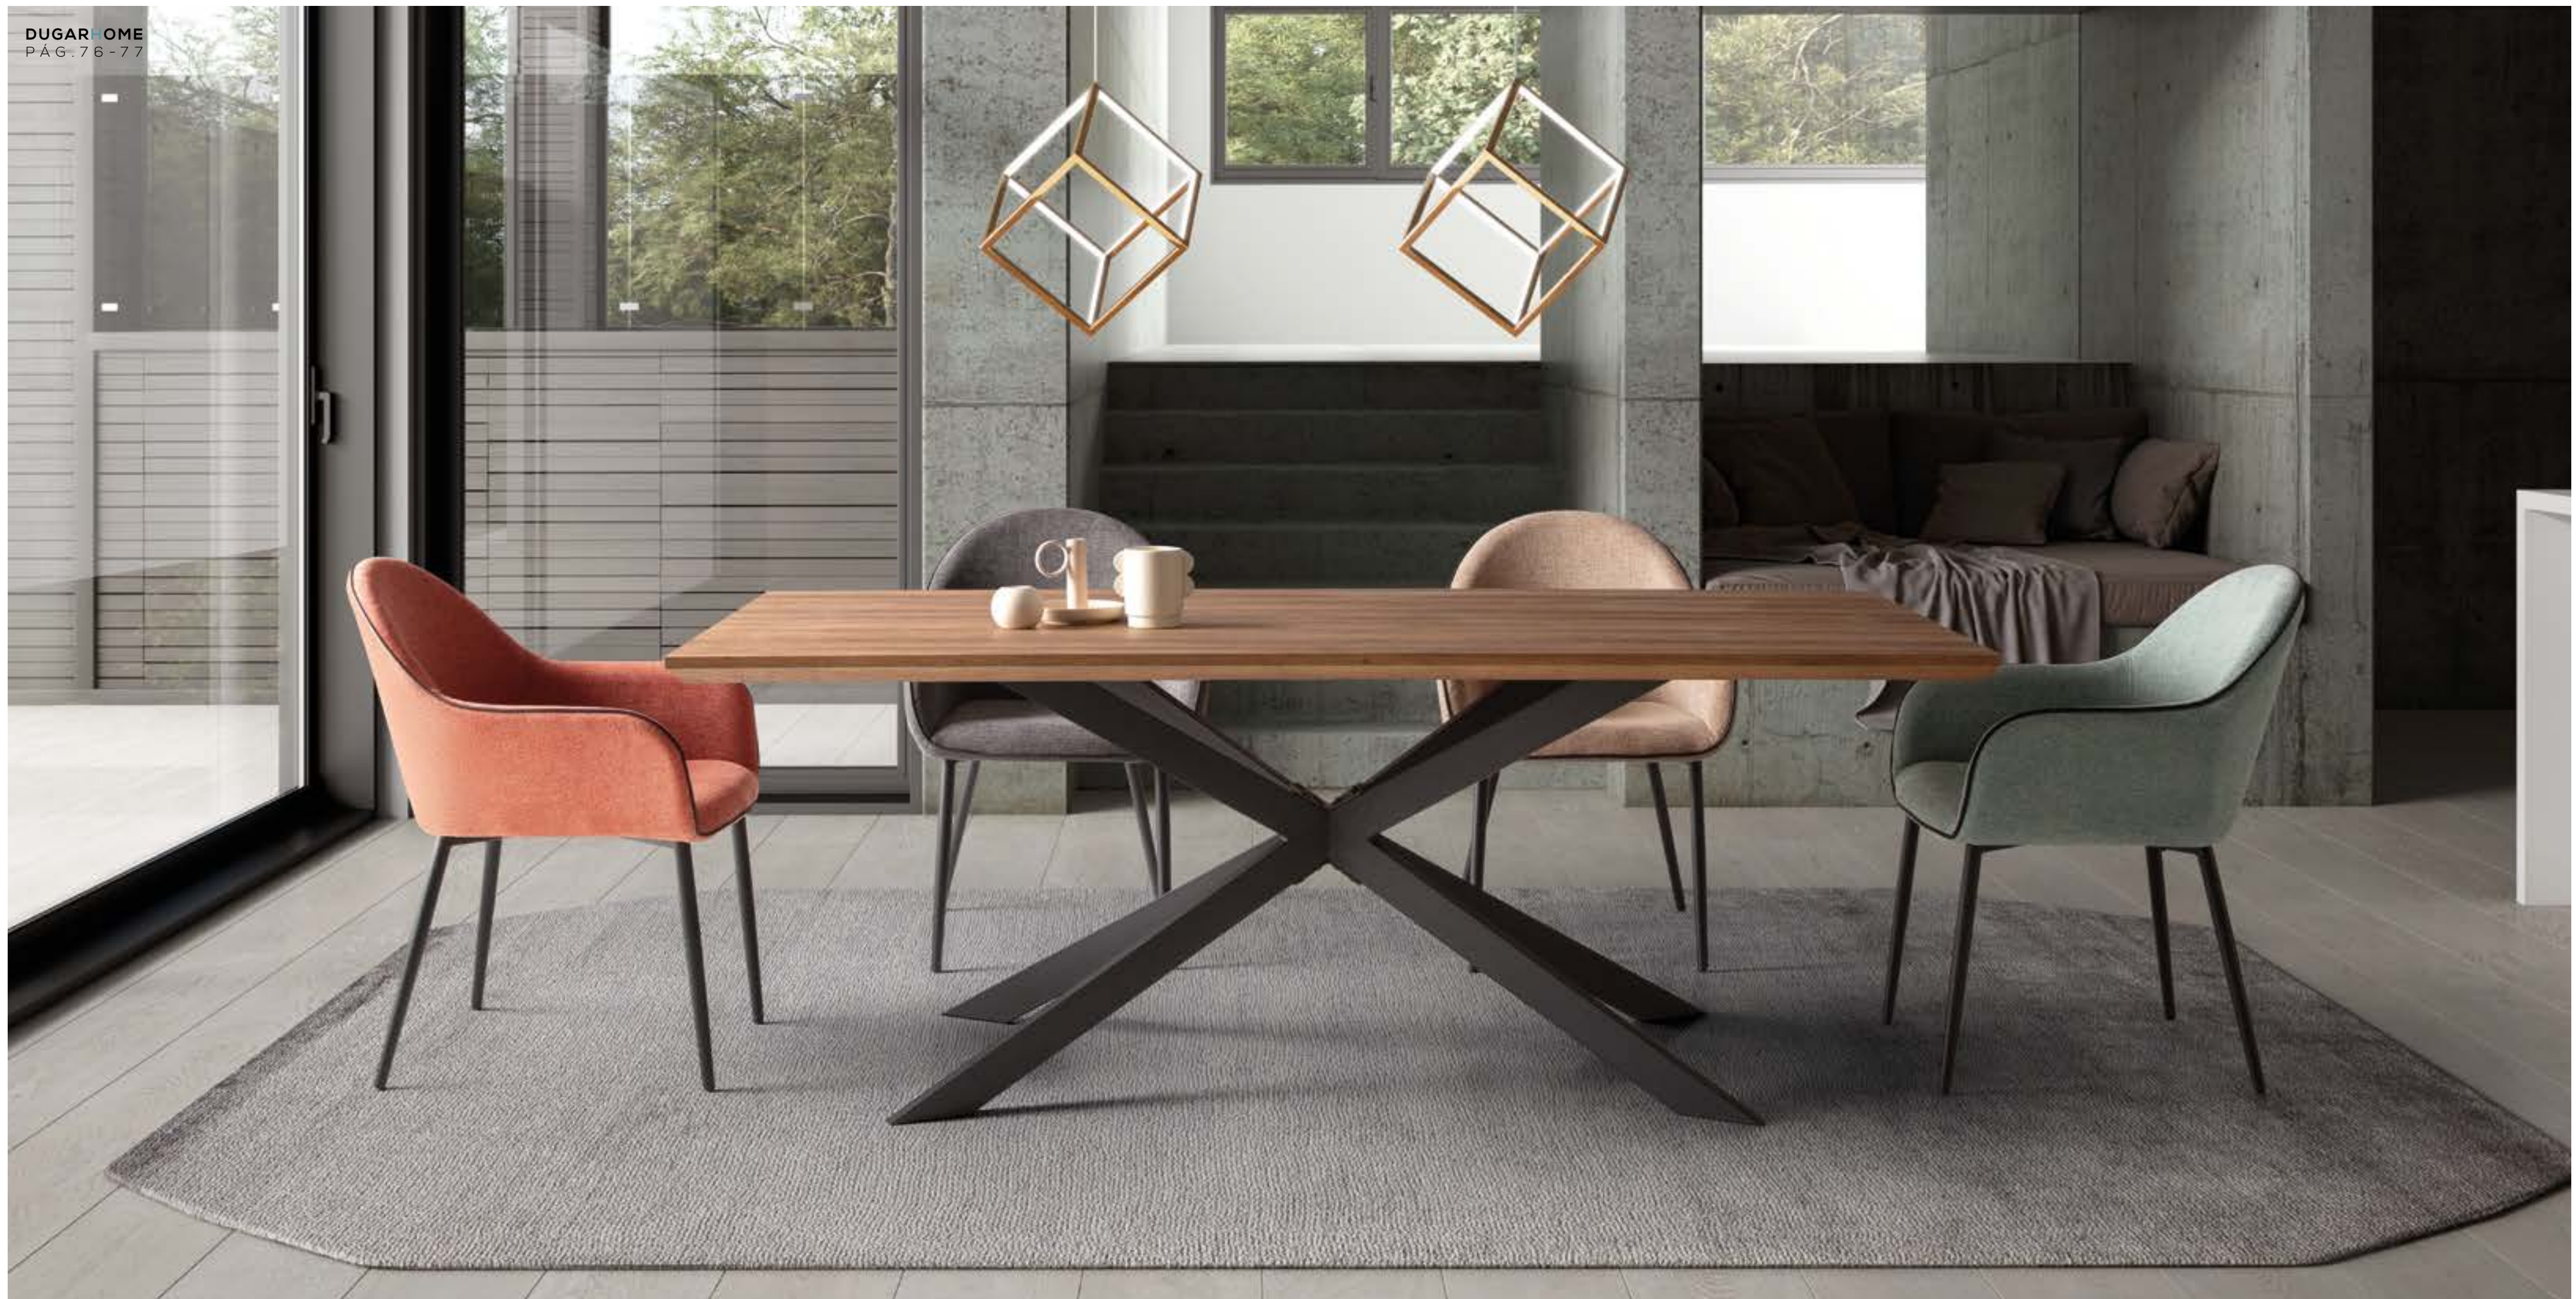

SILLA DC-538

TELA TURQUESA, TOPO, GRIS OSCURO O TEJA / PATA METÁLICA COLOR NEGRO
58 X 64 X 83 CM.

MUEBLES
INTERMOBEL

MESA DT-180

LAMINADO DE NOGAL / PATA METÁLICA COLOR NEGRO / DISPONIBLE EN 2 MEDIDAS
160 X 90 X 76 CM. / 200 X 90 X 76 CM.