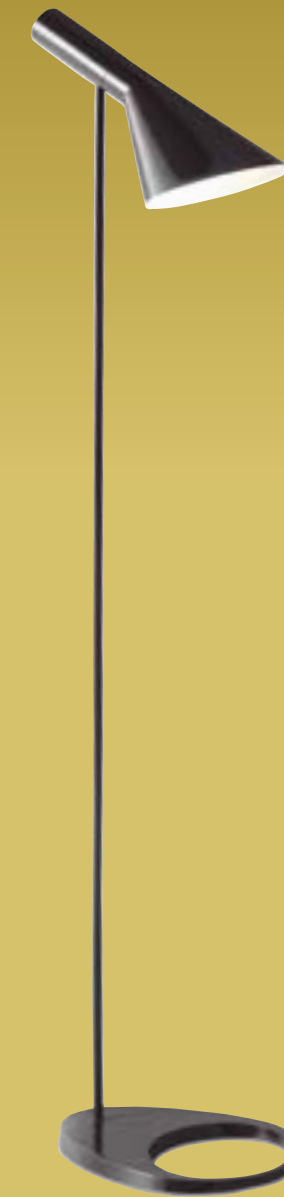

APLIQUE **WL-115**
25 X 15 X 36 CM.

DUGAR HOME ILUMINACIÓN

LÁMPARA MESA
T813
18 X 35 X 47 CM.

LÁMPARA PIE
F813
23 X 49 X 140 CM.

LÁMPARA PIE
LF-3538-K1
31,8 X 19,6 X 128,5 CM.

LÁMPARA PIE
MF98M
35 X 80 CM.