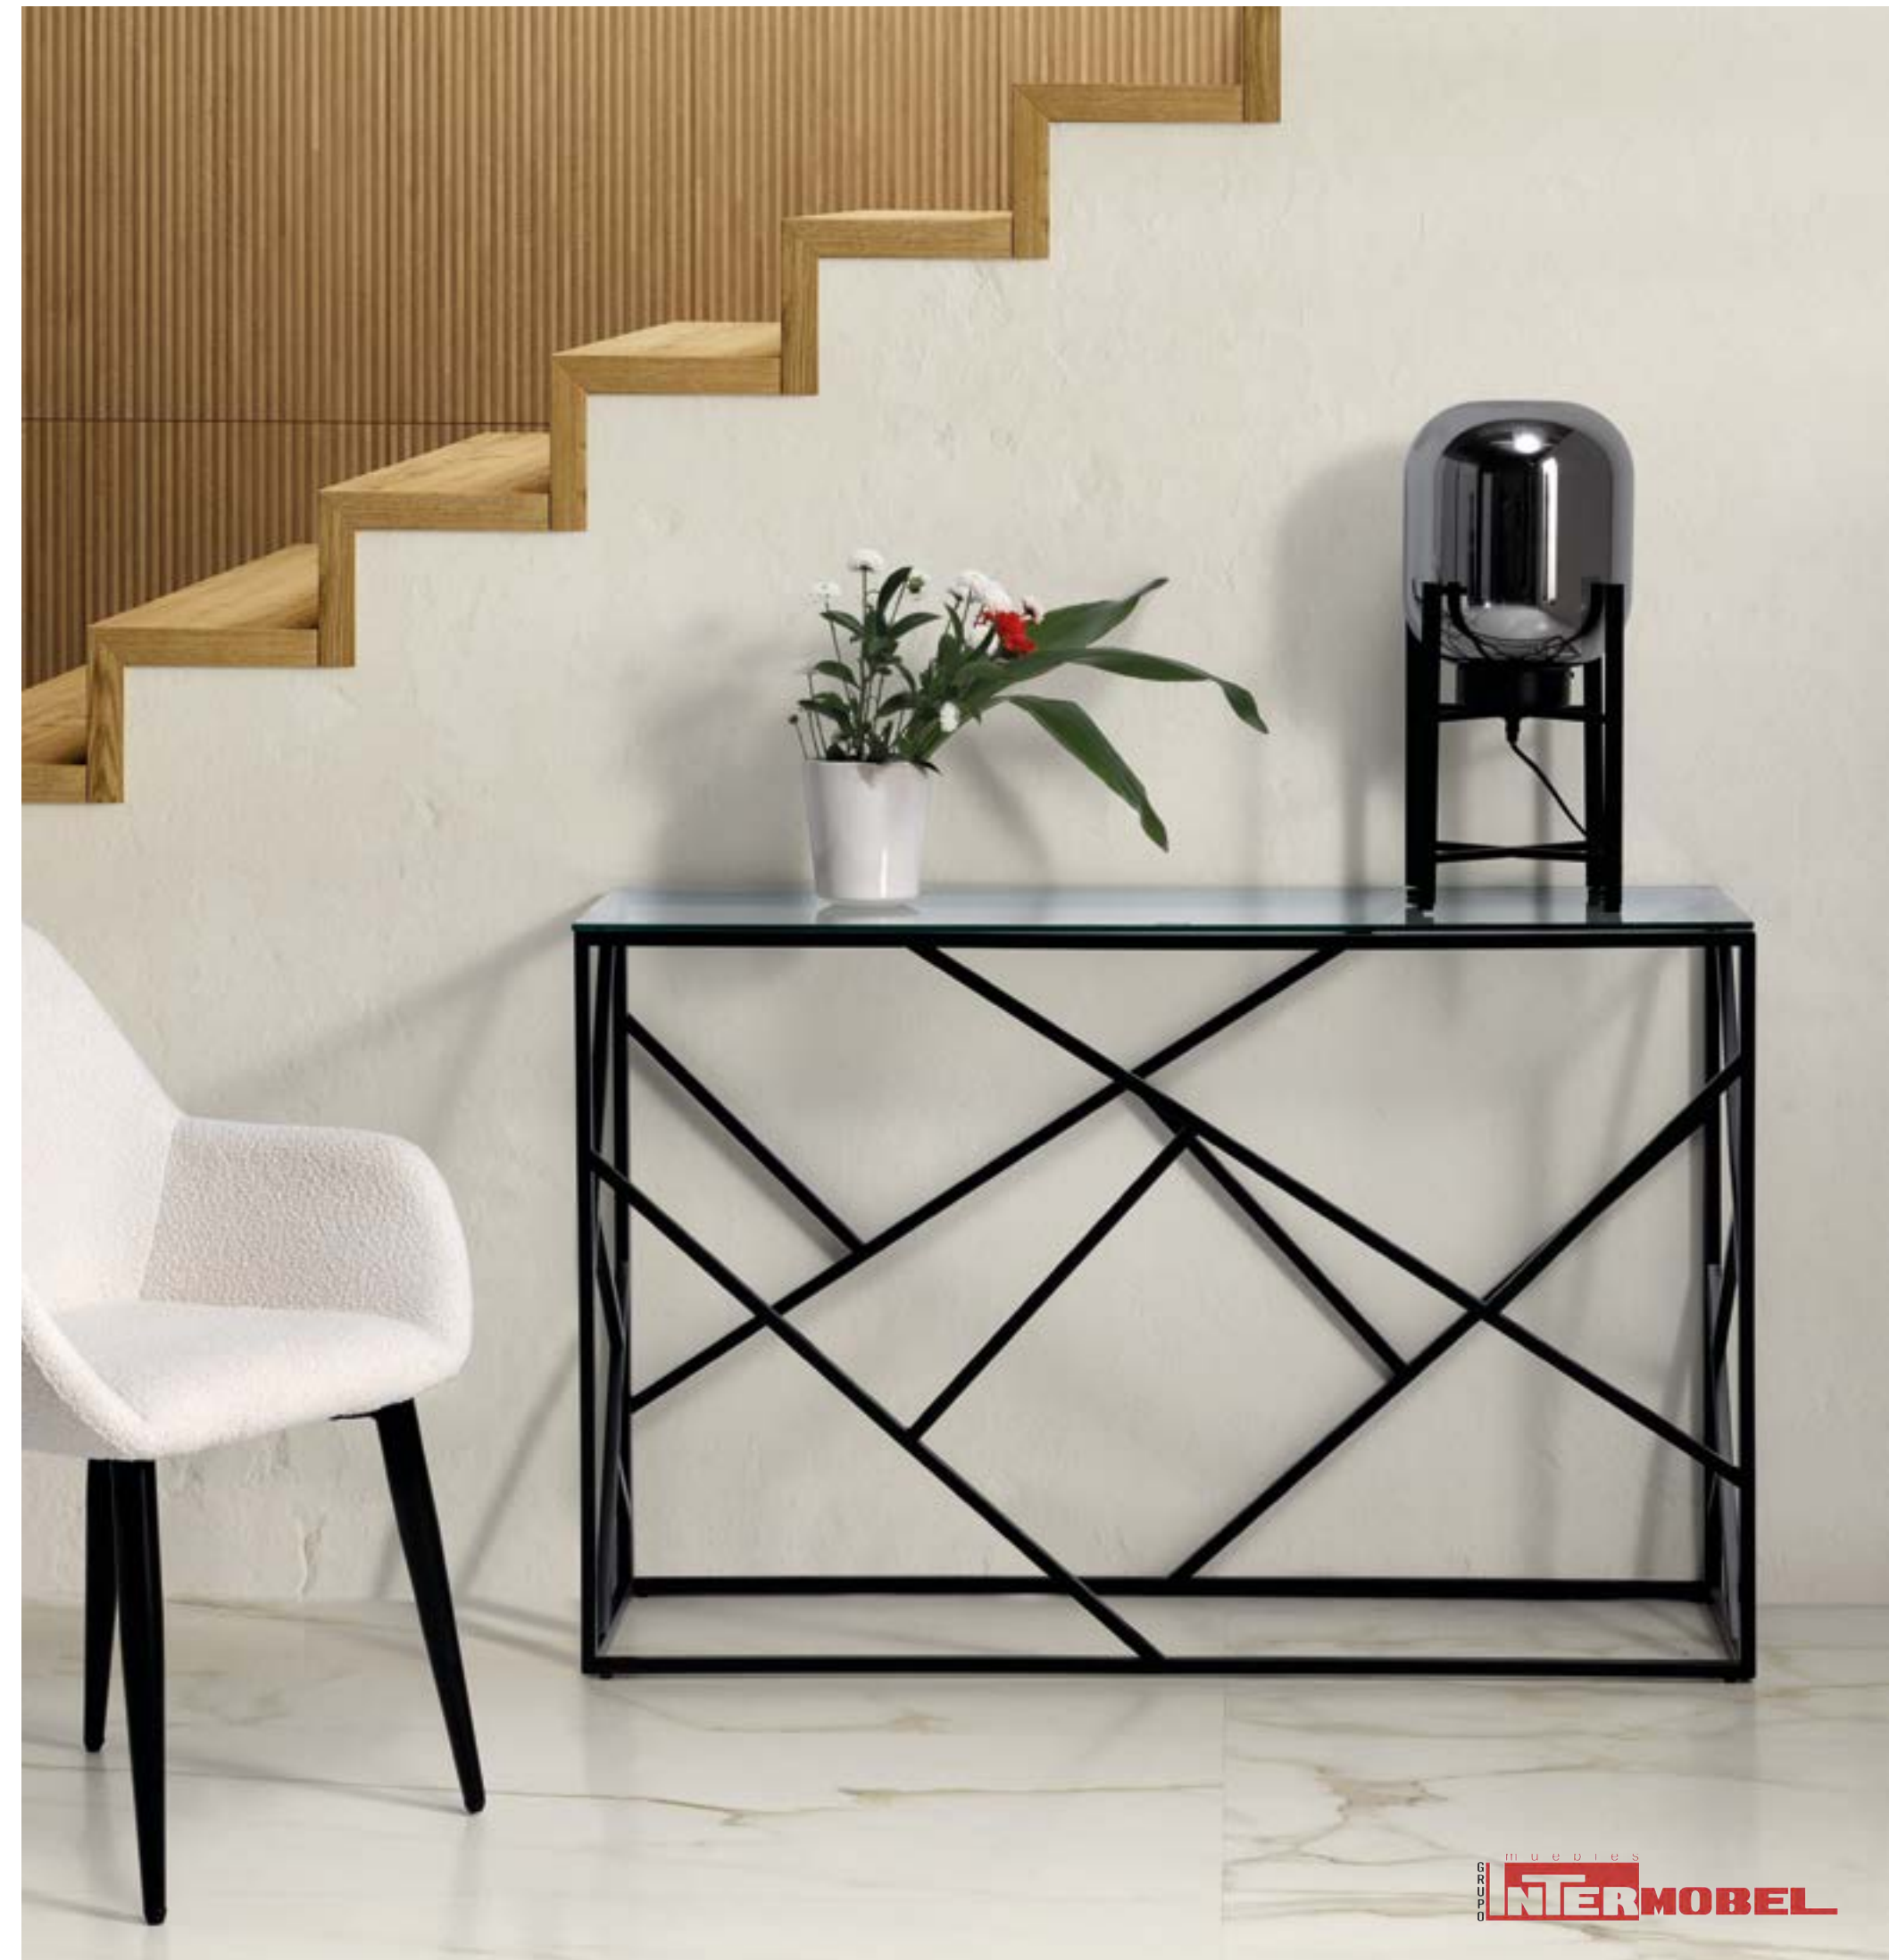

COLECCIÓN
TOKIO

DUGAR HOME

CONSOLA **CON-12**

ACERO LACADO NEGRO / TAPA CRISTAL / 120 X 40 X 78 CM.