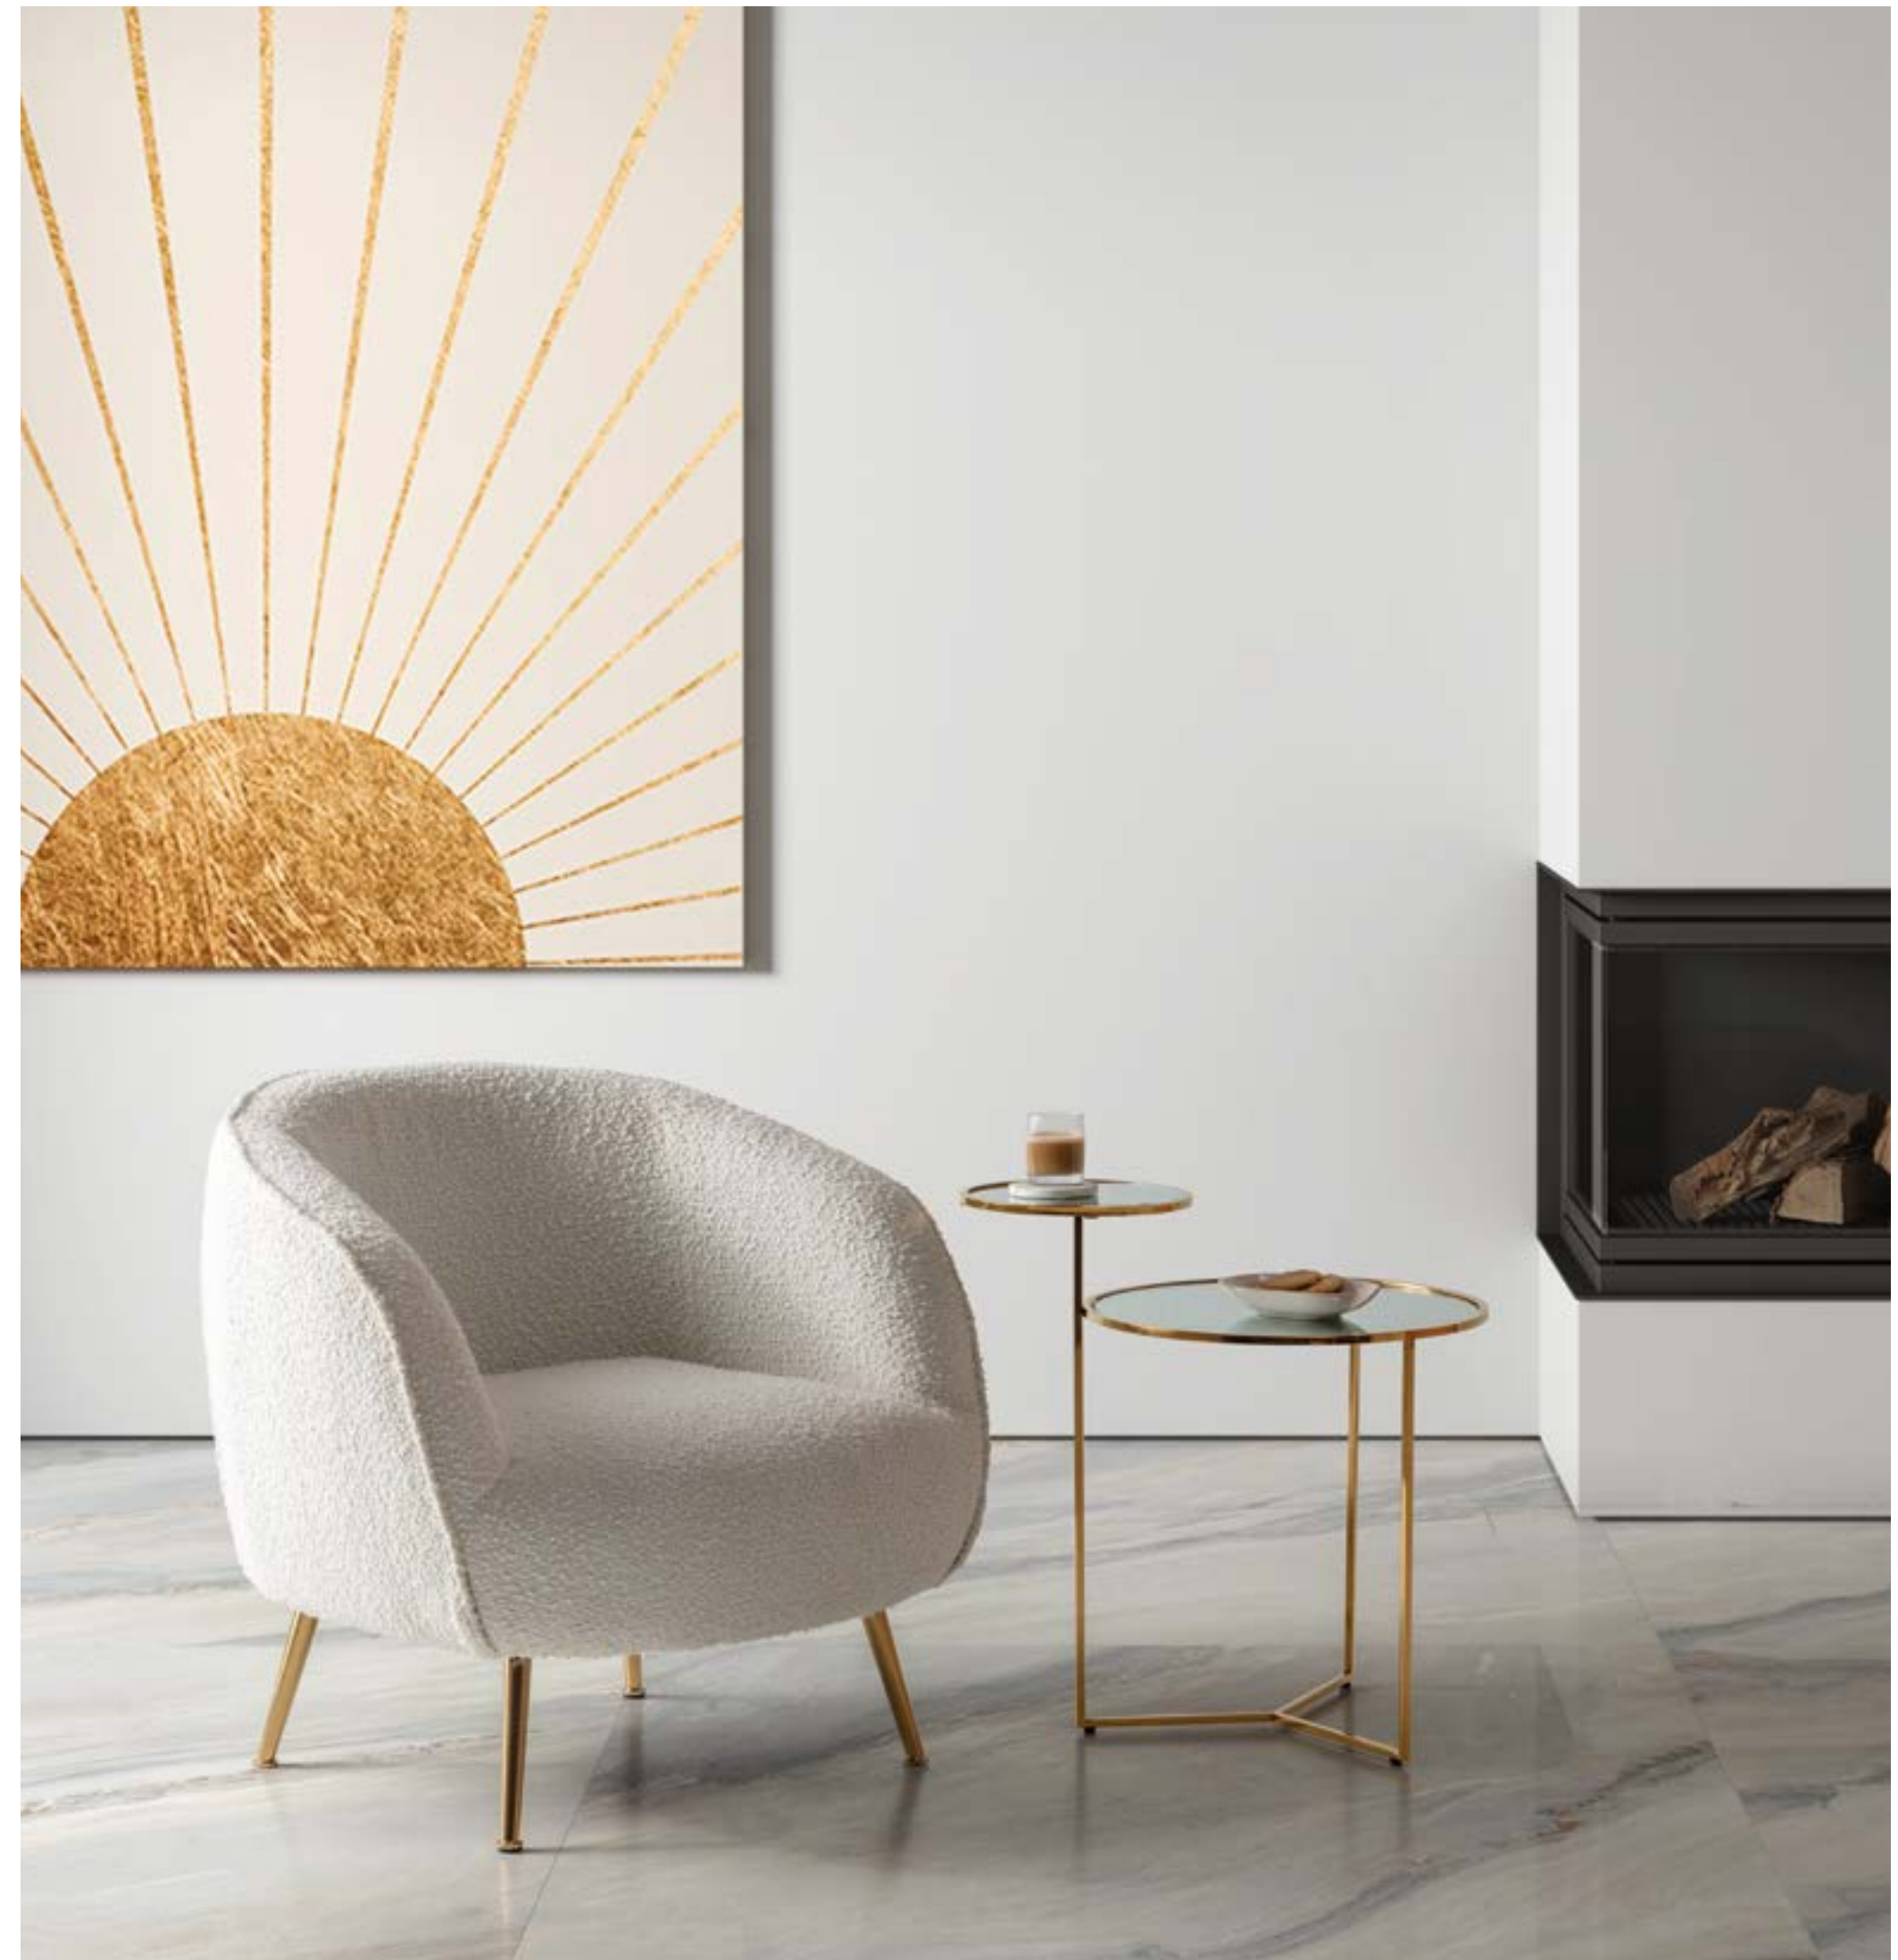

BUTACAS/ SOFÁS POUFS

DUGAR HOME

BUTACA **SL-830**

TELA BLANCA / PATA METÁLICA COLOR DORADO
76 X 77 X 73 CM.