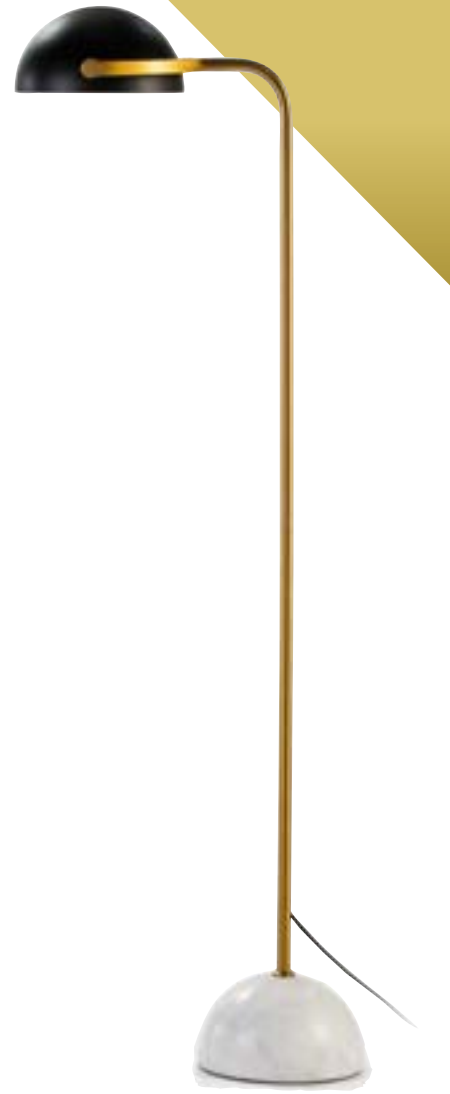

LÁMPARA MESA
T813
18 X 35 X 47 CM.

LÁMPARA PIE
F813
23 X 49 X 140 CM.