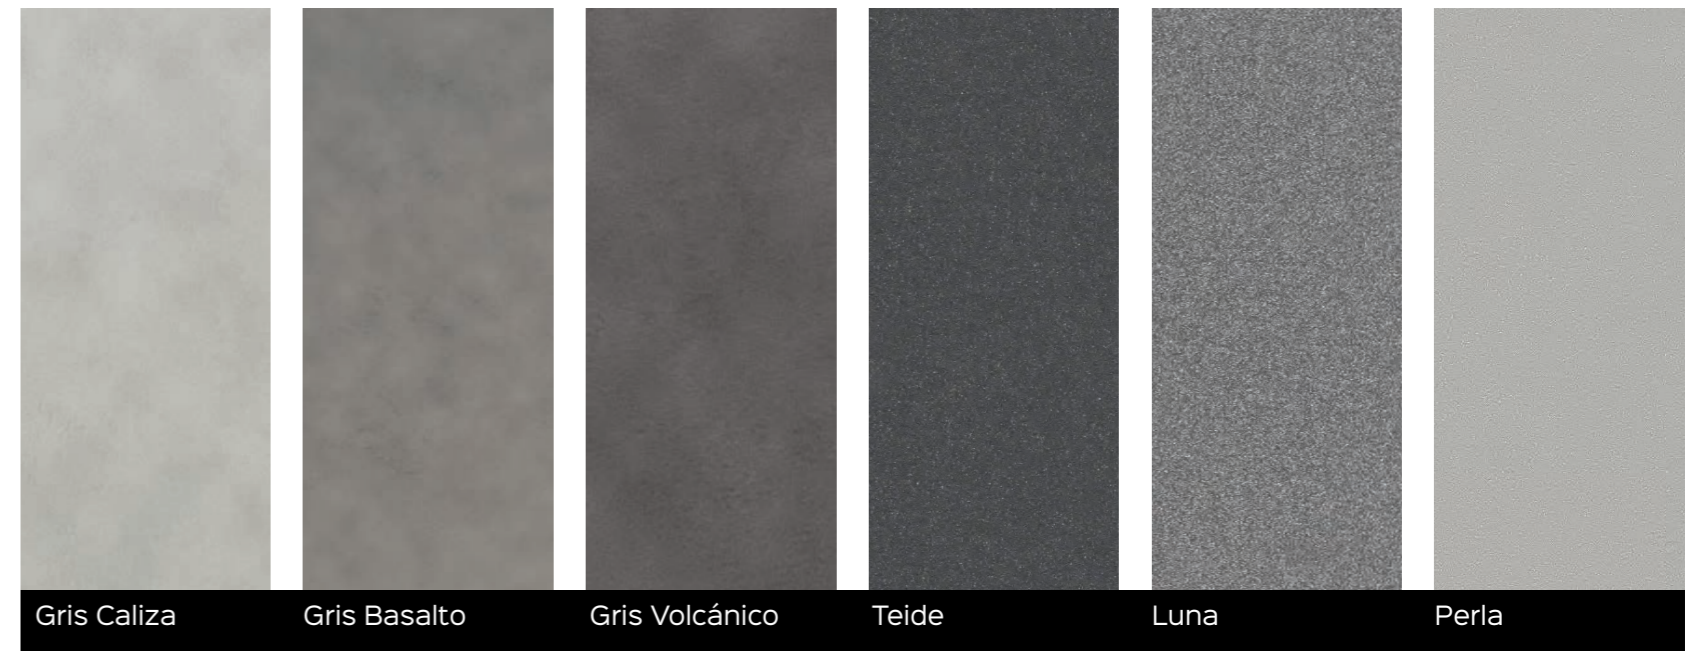

Grises especiales

Metalizados

Lacas