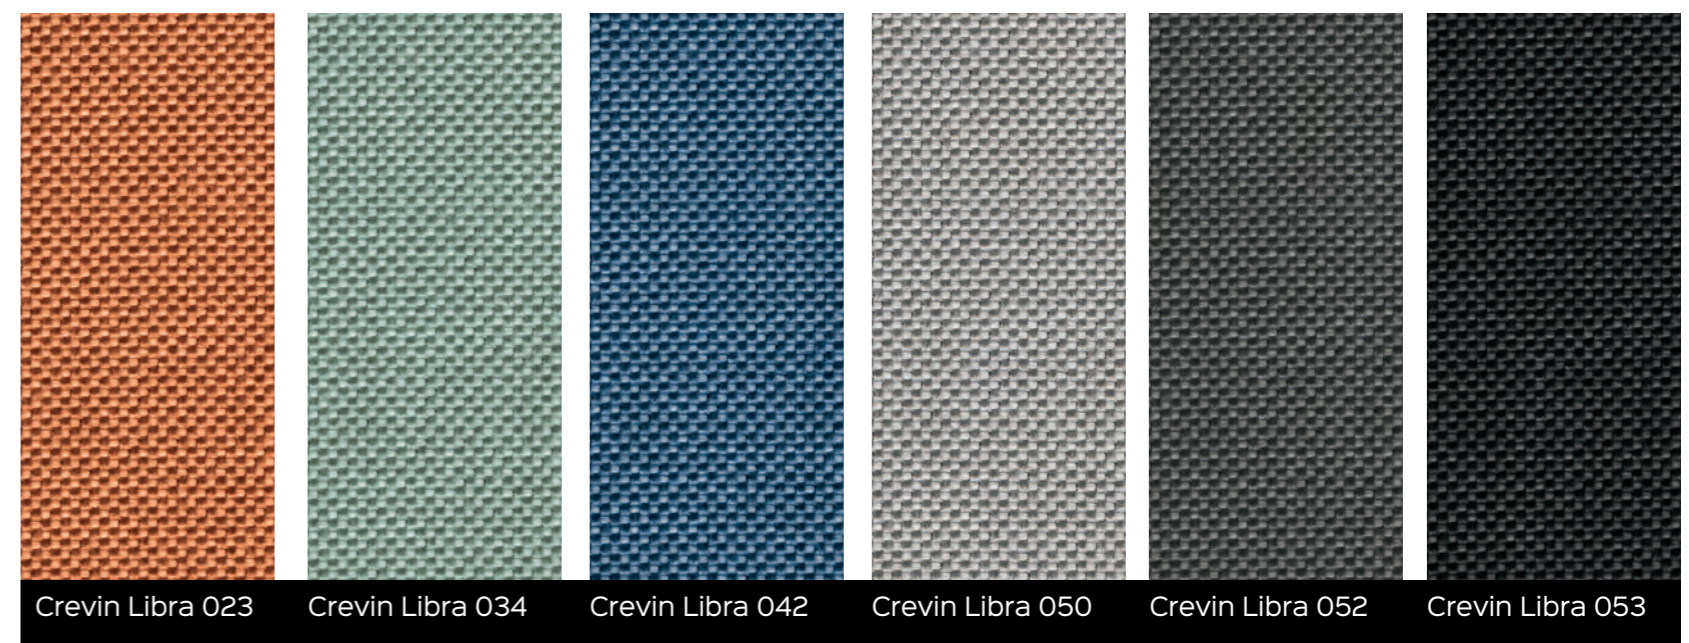

**Chapas**

**Grises especiales**

**Metalizados**

**Lacas**

**Telas**

\*Posibilidad de elegir cualquier color de la carta RAL con un incremento del +20% sobre el precio de laca.

[www.cubimobiliario.com](http://www.cubimobiliario.com)