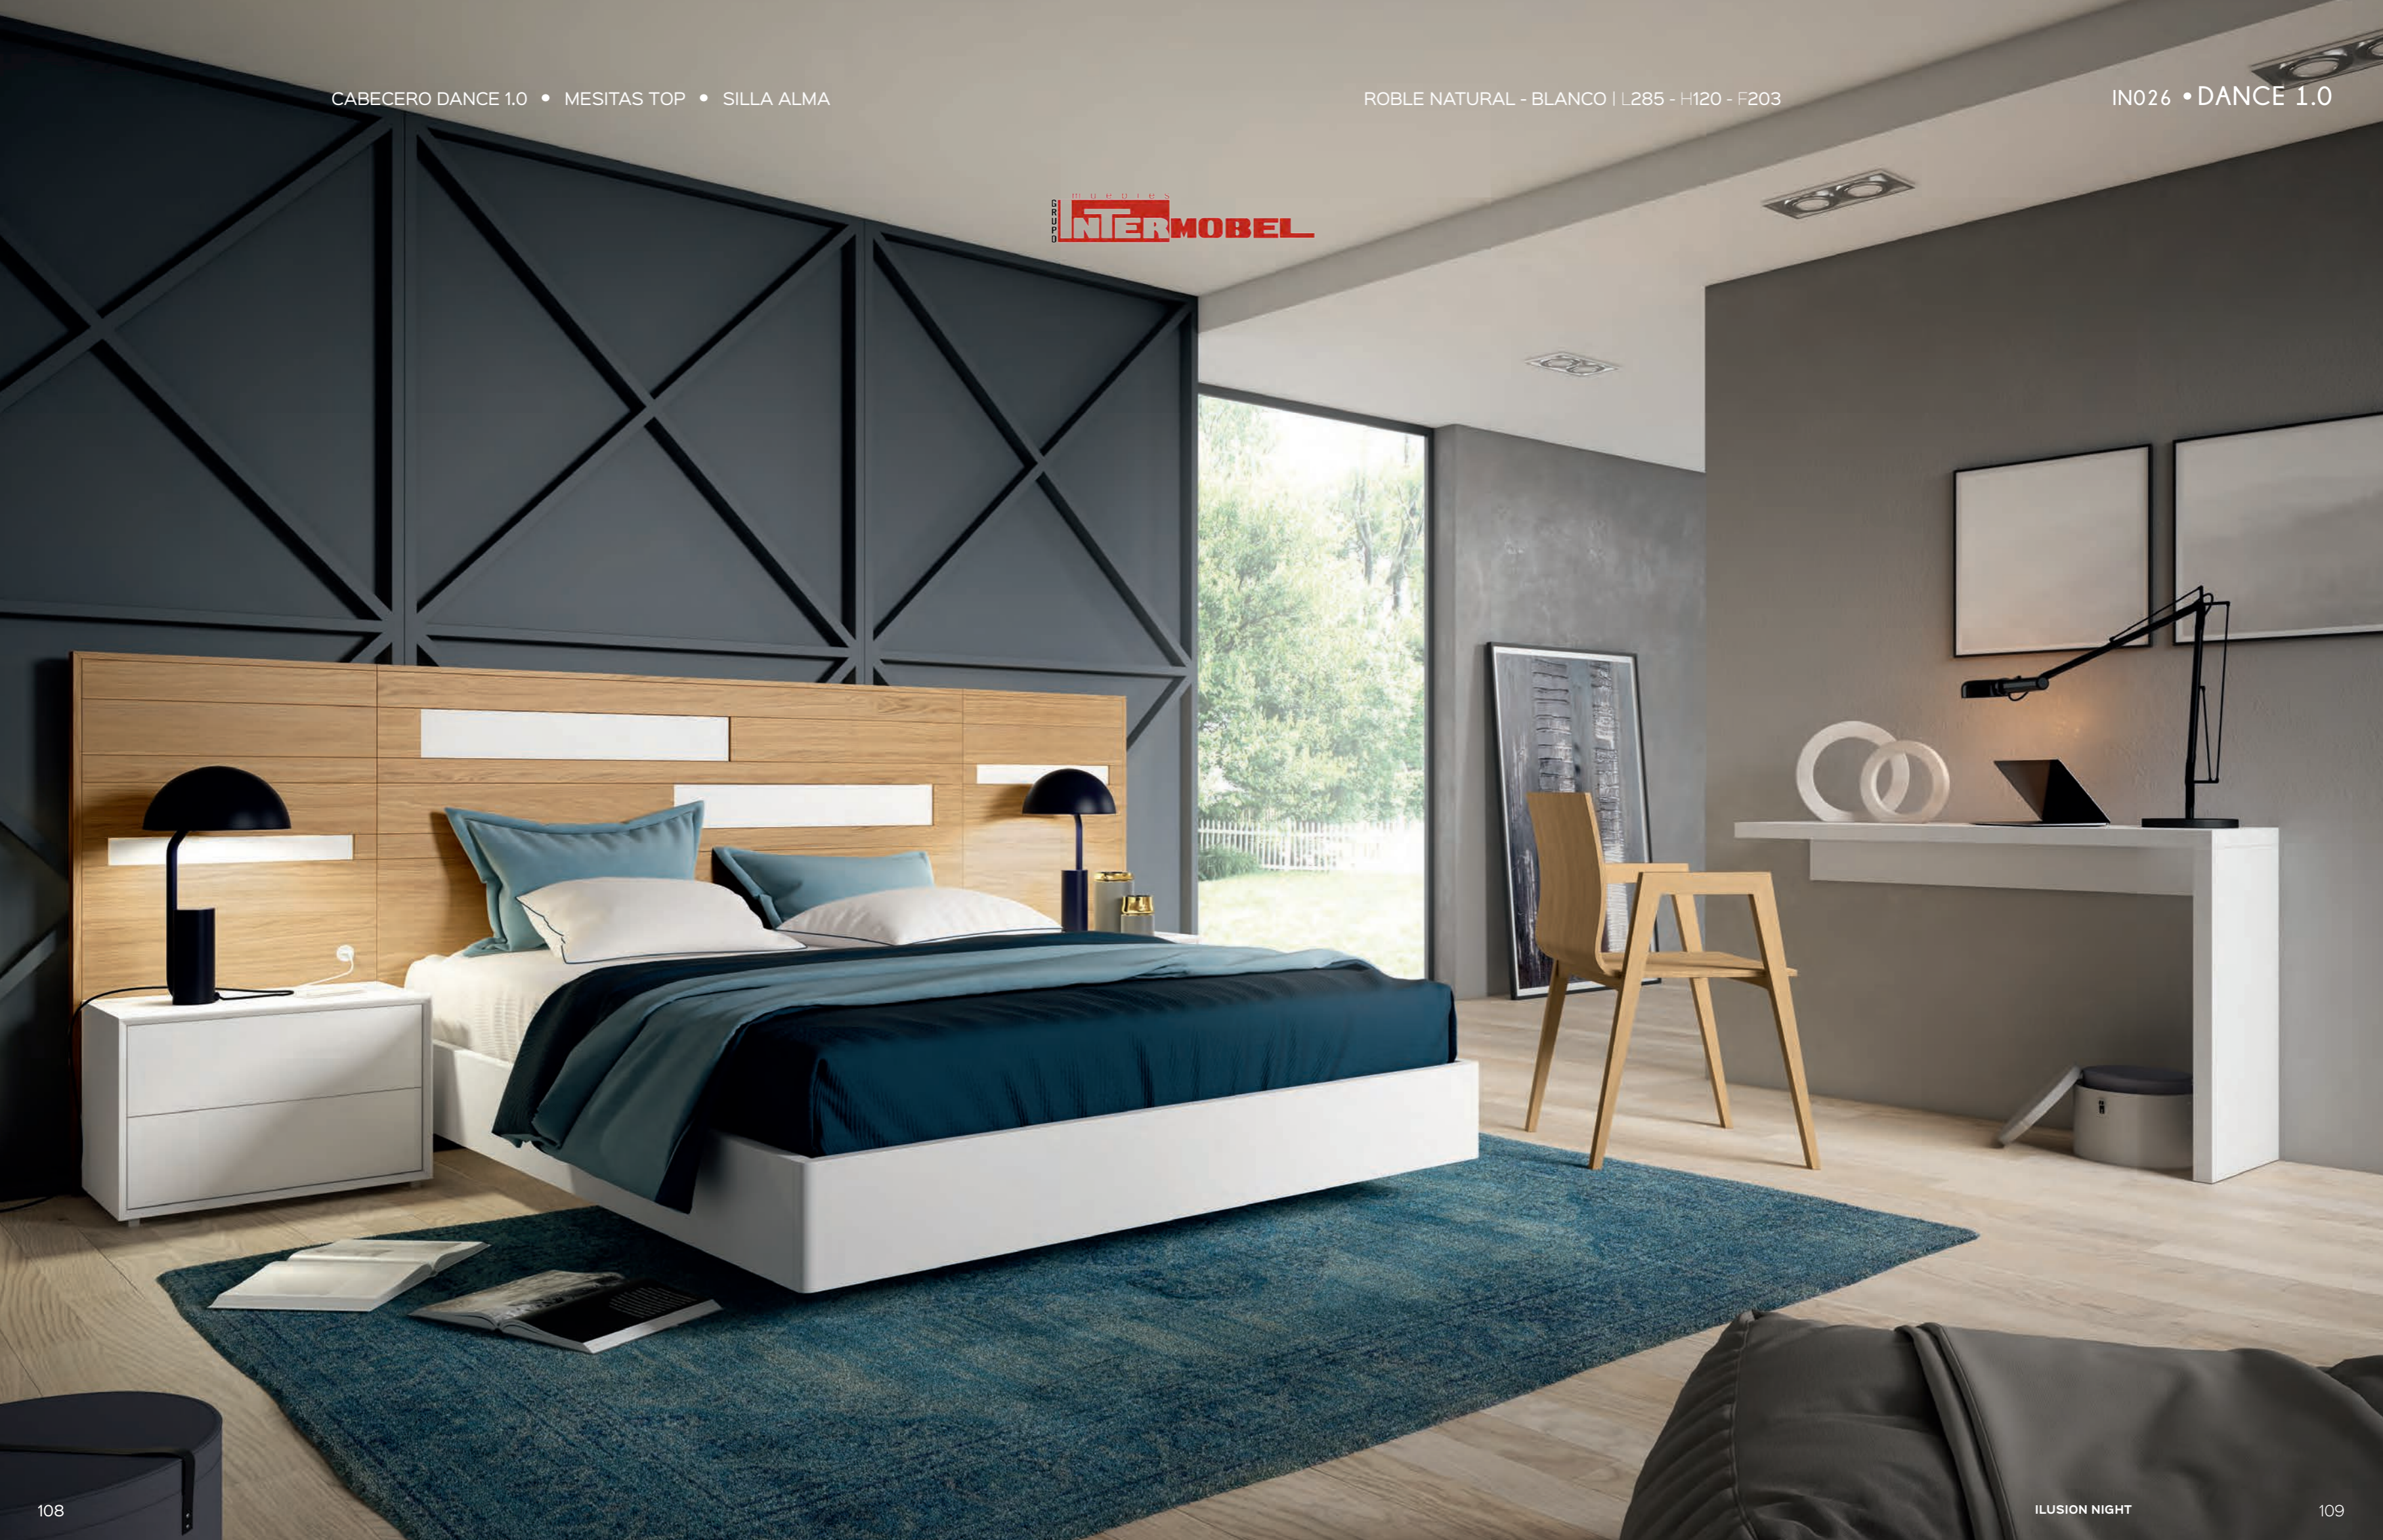

CABECERO SUNSET • MESITAS ROCK • SILLA DALÍ TELA CREVIN LIBRA 50

ROBLE TOSTADO - INOX | L285 - H110 - F203

IN023 • SUNSET

muebles  
**INTERMOBEL**

muebles  
**INTERMOBEL**

muebles  
**INTERMOBEL**

CABEZAL  
**DANCE 1.0**