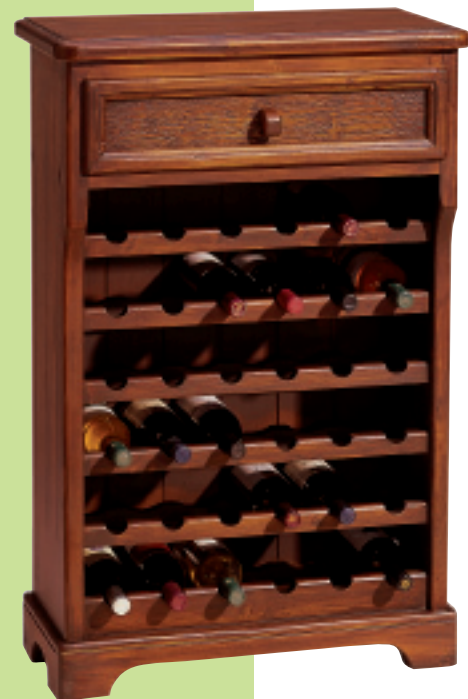

Ref. 900753 Alto puertas
Ref. 900750 Bajo puertas

Ref. 900749 Bajo estantes

Ref. 900750 Bajo puertas

Ref. 900751 Bajo zapatero

Ref. 900748 Bajo botellero

GRUPPO
INTERMOBEL

Nogal Rústico Claro nº 80

- Ref. 900481 Banco 75
- Ref. 900482 Banco 100
- Ref. 900516 Mesa office 175 x 85 (abierta)
- Ref. 900524 Mesita rincón
- Ref. 900556 Banqueta asiento madera 90
- Ref. 904520 Cojín asiento banco office 75
- Ref. 904720 Cojín asiento banco office 100