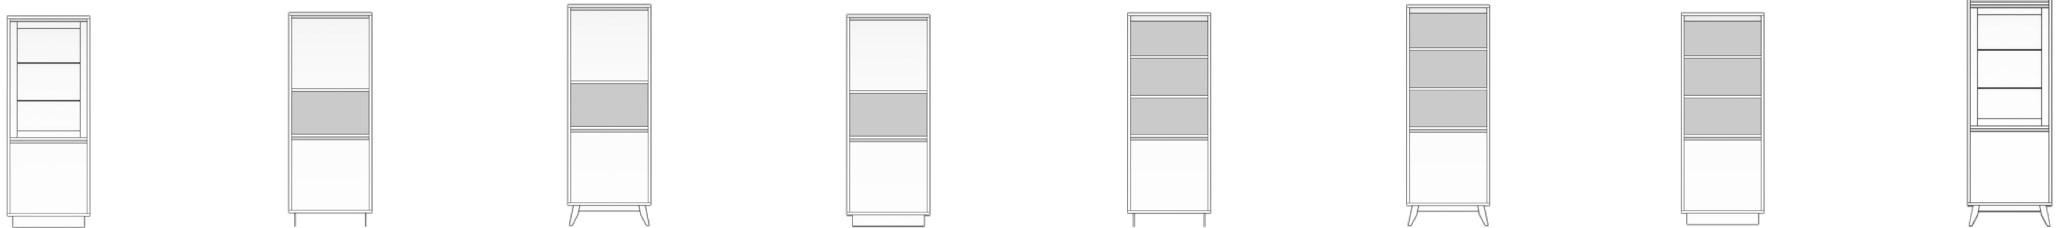

NATURIS *by* Colono®

Módulos TV

Aparadores

Módulos