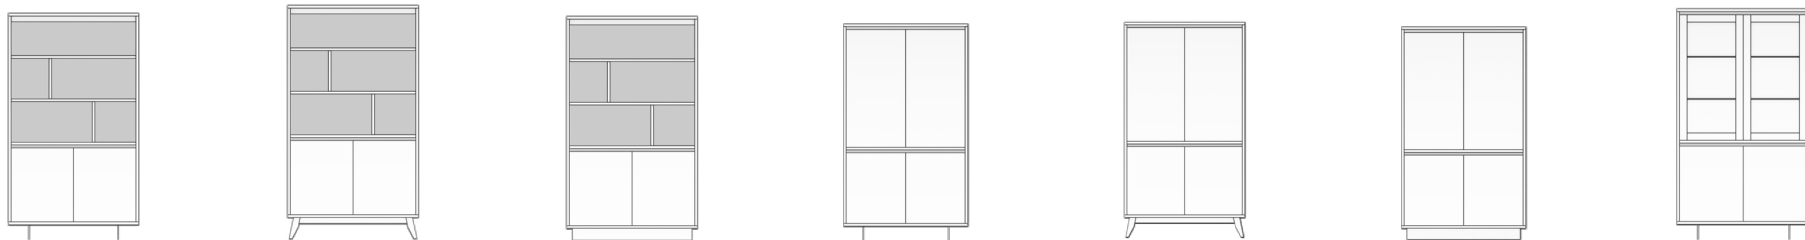

Mesitas, Cómodas Chifoniers

Armarios