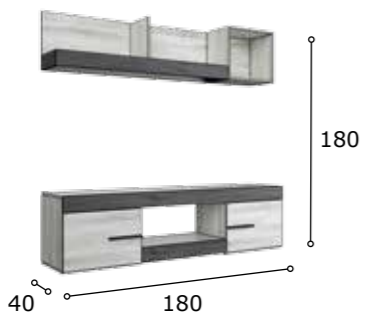

SIDNEY05

muebles
INTERMOBEL

SIDNEY06

SIDNEY 07

GRUPPO **INTERMOBEL**

SIDNEY08

SIDNEY09

SIDNEY 10

SIDNEY mesa cuadrada

mesa rectangular SIDNEY

SIDNEY mesa de centro

ESP COMPOSICIÓN

- Tablero de partículas melaminizado de 15mm para frentes, costados, sombreros y bucs, módulos y estantes interiores, con cantos aplacados en P.V.C.
- Tablero de partículas recubierto P.V.C. para armazones de cajones de 13mm.
- Tablero de partículas melaminizado de 19 mm para mesas de comedor y mesas de centro.
- Los cajones se deslizan por guías metálicas. Bisagras y placas base metálicas, regulables.
- Molduras con cantos aplacados en P.V.C.
- Bultos en caja de cartón cerrada y retractilada con film plástico, y etiqueta identificativa.

ENG COMPOSITION

- Melamine panels E1 15 mm, for fronts, sides, tops, bases, cabinets and interior shelves, edges in PVC.
- Chip wood Panels foiled in PVC 13 mm for drawer structures
- Melamine panels 19 mm for dining tables and coffee table
- Metal drawers runners and Adjustable hinges
- Mouldings with PVC edges
- Packaging : Closed carton boxes, covered in retractile plastic film , identifying labels