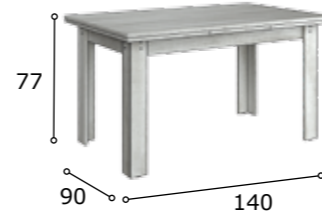

SIDNEY05

muebles
INTERMOBEL

SIDNEY06

SIDNEY 07

GRUPPO **INTERMOBEL**

SIDNEY08

SIDNEY09

SIDNEY 10

SIDNEY mesa cuadrada

mesa rectangular SIDNEY

SIDNEY mesa de centro

ESP COMPOSICIÓN

- Tablero de partículas melaminizado de 15mm para frentes, costados, sombreros y bucs, módulos y estantes interiores, con cantos aplacados en P.V.C.
- Tablero de partículas recubierto P.V.C. para armazones de cajones de 13mm.
- Tablero de partículas melaminizado de 19 mm para mesas de comedor y mesas de centro.
- Los cajones se deslizan por guías metálicas. Bisagras y placas base metálicas, regulables.
- Molduras con cantos aplacados en P.V.C.
- Bultos en caja de cartón cerrada y retractilada con film plástico, y etiqueta identificativa.

ENG COMPOSITION

- Melamine panels E1 15 mm, for fronts, sides, tops, bases, cabinets and interior shelves, edges in PVC.
- Chip wood Panels foiled in PVC 13 mm for drawer structures
- Melamine panels 19 mm for dining tables and coffee table
- Metal drawers runners and Adjustable hinges
- Mouldings with PVC edges
- Packaging : Closed carton boxes, covered in retractile plastic film , identifying labels