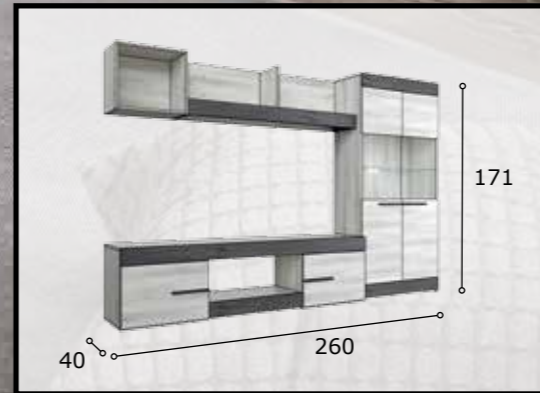

GRUPPO
INTERMOBEL

SIDNEY 03