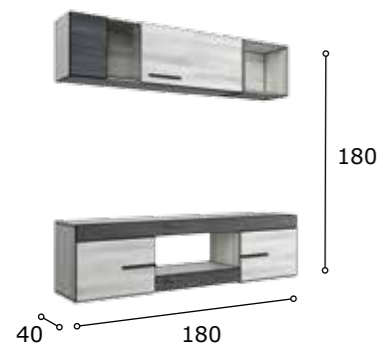

SIDNEY05

muebles
INTERMOBEL

SIDNEY06

SIDNEY 07

GRUPPO **INTERMOBEL**

SIDNEY08

SIDNEY09

SIDNEY 10

SIDNEY mesa cuadrada

mesa rectangular SIDNEY

SIDNEY mesa de centro

ESP COMPOSICIÓN

- Tablero de partículas melaminizado de 15mm para frentes, costados, sombreros y bucs, módulos y estantes interiores, con cantos aplacados en P.V.C.
- Tablero de partículas recubierto P.V.C. para armazones de cajones de 13mm.
- Tablero de partículas melaminizado de 19 mm para mesas de comedor y mesas de centro.
- Los cajones se deslizan por guías metálicas. Bisagras y placas base metálicas, regulables.
- Molduras con cantos aplacados en P.V.C.
- Bultos en caja de cartón cerrada y retractilada con film plástico, y etiqueta identificativa.

ENG COMPOSITION

- Melamine panels E1 15 mm, for fronts, sides, tops, bases, cabinets and interior shelves, edges in PVC.
- Chip wood Panels foiled in PVC 13 mm for drawer structures
- Melamine panels 19 mm for dining tables and coffee table
- Metal drawers runners and Adjustable hinges
- Mouldings with PVC edges
- Packaging : Closed carton boxes, covered in retractile plastic film , identifying labels