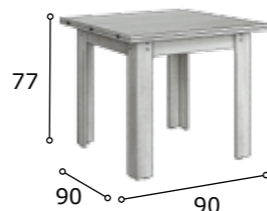

SIDNEY05

muebles
INTERMOBEL

SIDNEY06

SIDNEY 07

GRUPPO **INTERMOBEL**

SIDNEY08

SIDNEY09

SIDNEY 10

SIDNEY mesa cuadrada

mesa rectangular SIDNEY

SIDNEY mesa de centro

ESP COMPOSICIÓN

- Tablero de partículas melaminizado de 15mm para frentes, costados, sombreros y bucs, módulos y estantes interiores, con cantos aplacados en P.V.C.
- Tablero de partículas recubierto P.V.C. para armazones de cajones de 13mm.
- Tablero de partículas melaminizado de 19 mm para mesas de comedor y mesas de centro.
- Los cajones se deslizan por guías metálicas. Bisagras y placas base metálicas, regulables.
- Molduras con cantos aplacados en P.V.C.
- Bultos en caja de cartón cerrada y retractilada con film plástico, y etiqueta identificativa.

ENG COMPOSITION

- Melamine panels E1 15 mm, for fronts, sides, tops, bases, cabinets and interior shelves, edges in PVC.
- Chip wood Panels foiled in PVC 13 mm for drawer structures
- Melamine panels 19 mm for dining tables and coffee table
- Metal drawers runners and Adjustable hinges
- Mouldings with PVC edges
- Packaging : Closed carton boxes, covered in retractile plastic film , identifying labels