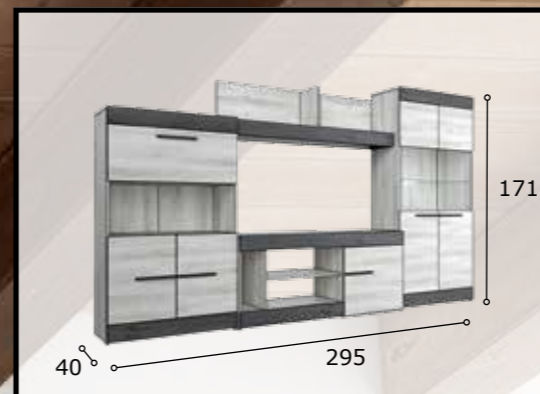

SIDNEY05

muebles
INTERMOBEL

SIDNEY06

SIDNEY 07

GRUPPO **INTERMOBEL**

SIDNEY08

SIDNEY09

SIDNEY 10

SIDNEY mesa cuadrada

mesa rectangular SIDNEY

SIDNEY mesa de centro

ESP COMPOSICIÓN

- Tablero de partículas melaminizado de 15mm para frentes, costados, sombreros y bucs, módulos y estantes interiores, con cantos aplacados en P.V.C.
- Tablero de partículas recubierto P.V.C. para armazones de cajones de 13mm.
- Tablero de partículas melaminizado de 19 mm para mesas de comedor y mesas de centro.
- Los cajones se deslizan por guías metálicas. Bisagras y placas base metálicas, regulables.
- Molduras con cantos aplacados en P.V.C.
- Bultos en caja de cartón cerrada y retractilada con film plástico, y etiqueta identificativa.

ENG COMPOSITION

- Melamine panels E1 15 mm, for fronts, sides, tops, bases, cabinets and interior shelves, edges in PVC.
- Chip wood Panels foiled in PVC 13 mm for drawer structures
- Melamine panels 19 mm for dining tables and coffee table
- Metal drawers runners and Adjustable hinges
- Mouldings with PVC edges
- Packaging : Closed carton boxes, covered in retractile plastic film , identifying labels