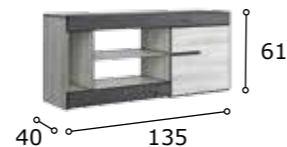

SIDNEY05

muebles
INTERMOBEL

SIDNEY06

SIDNEY 07

GRUPPO **INTERMOBEL**

SIDNEY08

SIDNEY09

SIDNEY 10

SIDNEY mesa cuadrada

mesa rectangular SIDNEY

SIDNEY mesa de centro

ESP COMPOSICIÓN

- Tablero de partículas melaminizado de 15mm para frentes, costados, sombreros y bucs, módulos y estantes interiores, con cantos aplacados en P.V.C.
- Tablero de partículas recubierto P.V.C. para armazones de cajones de 13mm.
- Tablero de partículas melaminizado de 19 mm para mesas de comedor y mesas de centro.
- Los cajones se deslizan por guías metálicas. Bisagras y placas base metálicas, regulables.
- Molduras con cantos aplacados en P.V.C.
- Bultos en caja de cartón cerrada y retractilada con film plástico, y etiqueta identificativa.

ENG COMPOSITION

- Melamine panels E1 15 mm, for fronts, sides, tops, bases, cabinets and interior shelves, edges in PVC.
- Chip wood Panels foiled in PVC 13 mm for drawer structures
- Melamine panels 19 mm for dining tables and coffee table
- Metal drawers runners and Adjustable hinges
- Mouldings with PVC edges
- Packaging : Closed carton boxes, covered in retractile plastic film , identifying labels