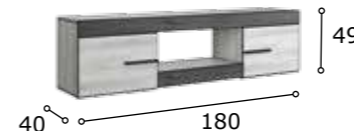

SIDNEY05

muebles
INTERMOBEL

SIDNEY06

SIDNEY 07

GRUPPO **INTERMOBEL**

SIDNEY08

SIDNEY09

SIDNEY 10

SIDNEY mesa cuadrada

mesa rectangular SIDNEY

SIDNEY mesa de centro

ESP COMPOSICIÓN

- Tablero de partículas melaminizado de 15mm para frentes, costados, sombreros y bucs, módulos y estantes interiores, con cantos aplacados en P.V.C.
- Tablero de partículas recubierto P.V.C. para armazones de cajones de 13mm.
- Tablero de partículas melaminizado de 19 mm para mesas de comedor y mesas de centro.
- Los cajones se deslizan por guías metálicas. Bisagras y placas base metálicas, regulables.
- Molduras con cantos aplacados en P.V.C.
- Bultos en caja de cartón cerrada y retractilada con film plástico, y etiqueta identificativa.