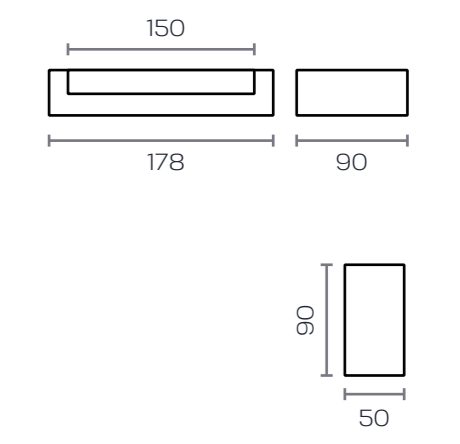

062) **Kiraz22**
salones

base roble
combinable soul blanco