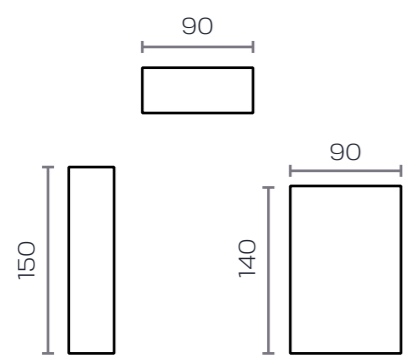

Kirazz 067 salones

base soul blanco

combinable soul blanco