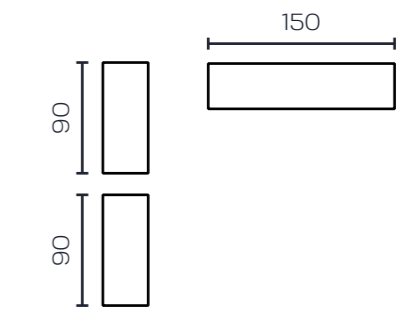

085) Kiraz22 salones

base roble
combinable roble