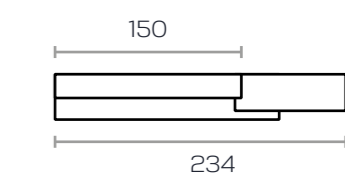

base roble

combinable soul blanco

INTERMOBEL

Kira22 salones 083

base soul blanco

combinable ebony

detalle interior módulo alto puerta elevable

base soul blanco
combinable soul blanco