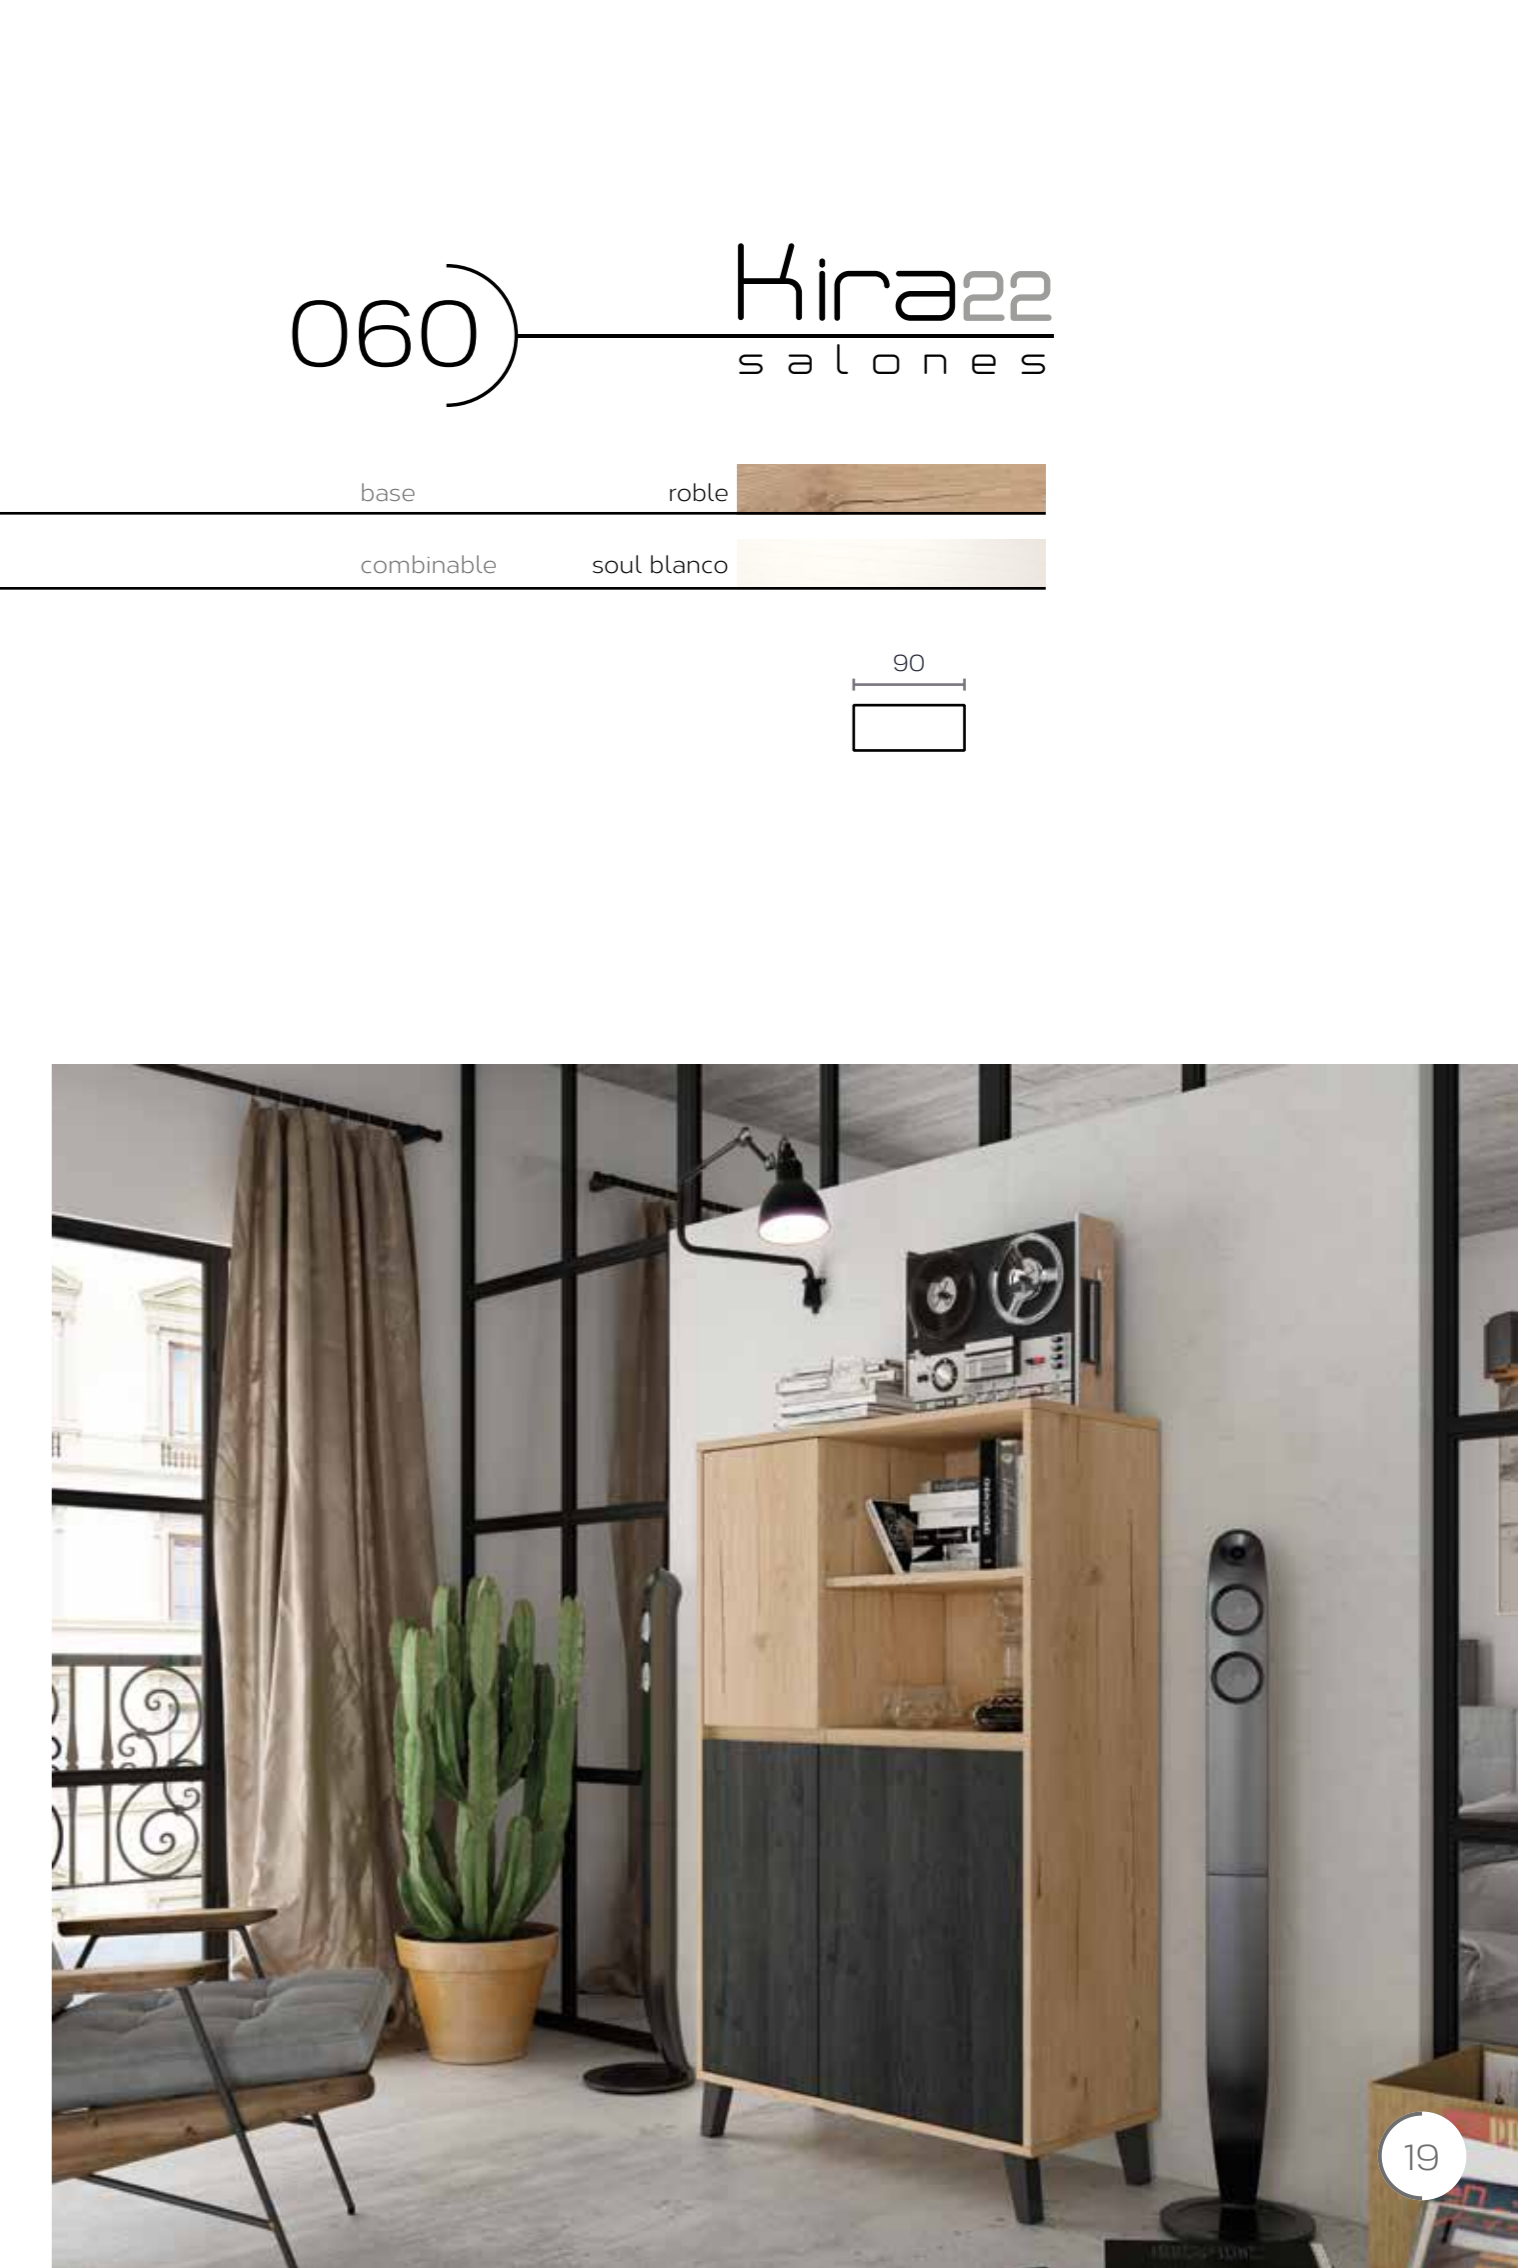

Kirazz salones 056

base roble
combinable roble

detalle interior módulo 90 x 180 vitrina 2 puertas y 2 cajones con kit led para estantes

muebles
INTERMOBEL

Kirazz
salones 057

base

roble

combinable

ebony

058) **Kirazz**
salones

base soul blanco

combinable soul blanco

059) Kiraz22 salones

base soul blanco
combinable roble

Kiraz22 salones 061

base roble
combinable ebony