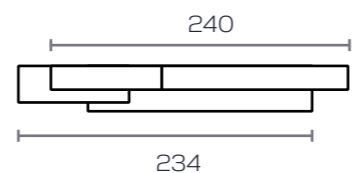

071) Kira22
salones

base

roble

combinable

ebony

INTERMOBEL

detalle interior módulo terminal izquierdo ebony con kit led para estante

detalle interior módulo 90 x 135 3 puertas y 2 huecos