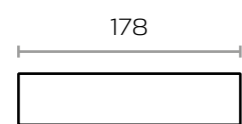

combinable ebony

Kirazz 065
salones

base soul blanco

combinable soul blanco

Kirazz 064
salones

base roble

combinable soul blanco

detalle interior bajo TV 2 puertas y 2 huecos