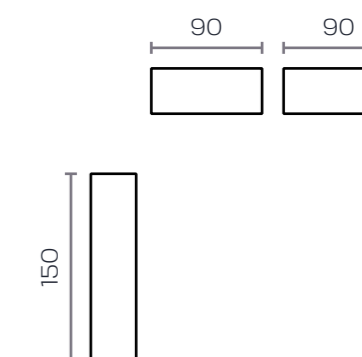

058) **Kirazz**
salones

base soul blanco

combinable soul blanco