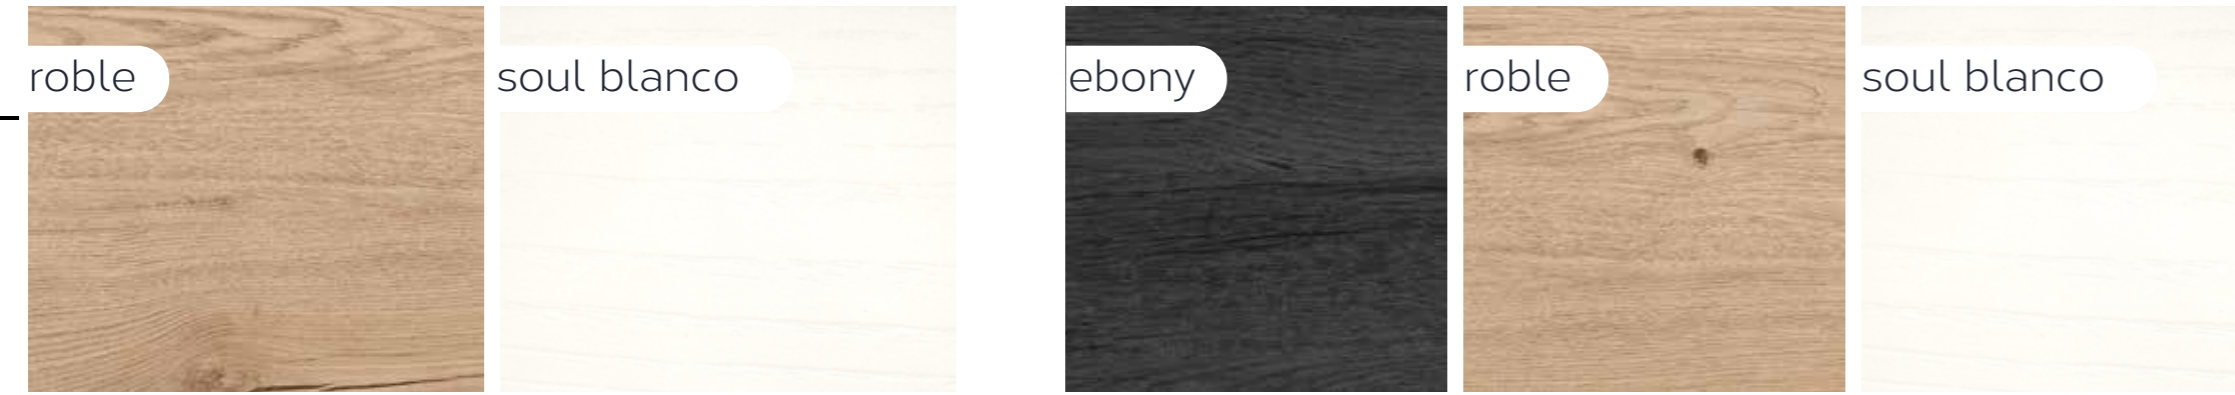

Kirazz salones 108

base soul blanco

mesa centro elevable NUBA

110) Kirazz salones

base soul blanco

Kira22
acabados

colores base

combinables