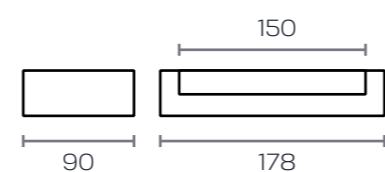

Kirazz salones 056

base roble
combinable roble

detalle interior módulo 90 x 180 vitrina 2 puertas y 2 cajones con kit led para estantes

muebles
INTERMOBEL

Kirazz
salones 057

base

roble

combinable