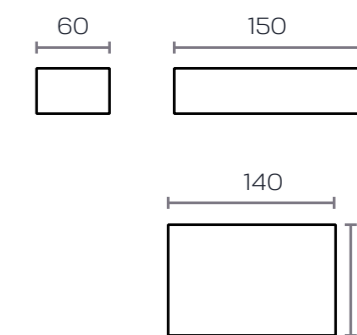

- base roble
- combinable soul blanco

detalle interior aparador 150 de 2 puertas, 2 cajones y 5 huecos

099

Kirazz
salones

base

roble

combinable

soul blanco