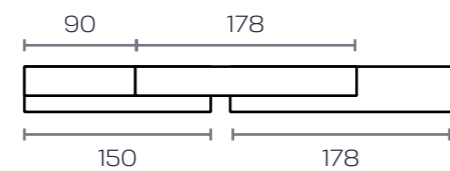

INTERMOBEL

detalle interior
bajo TV 2 puertas
y 2 cajones

detalle interior aparador 150 de 2 puertas. 2 cajones y 5 huecos

Kirazz
salones 074

base soul blanco

combinable soul blanco

075) Kiraz22 salones

base roble
combinable roble