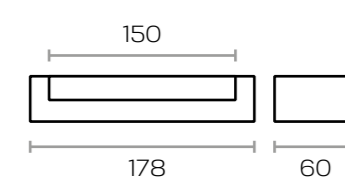

cuadrada fija 90
roble

cuadrada fija 90
soul blanco

Kira
22

Kirazz salones (051)

- base
- sout blanco
- combinable
- roble

detalle interior módulo terminal derecho soul blanco

INTERMOBEL

Kirazz salones 052