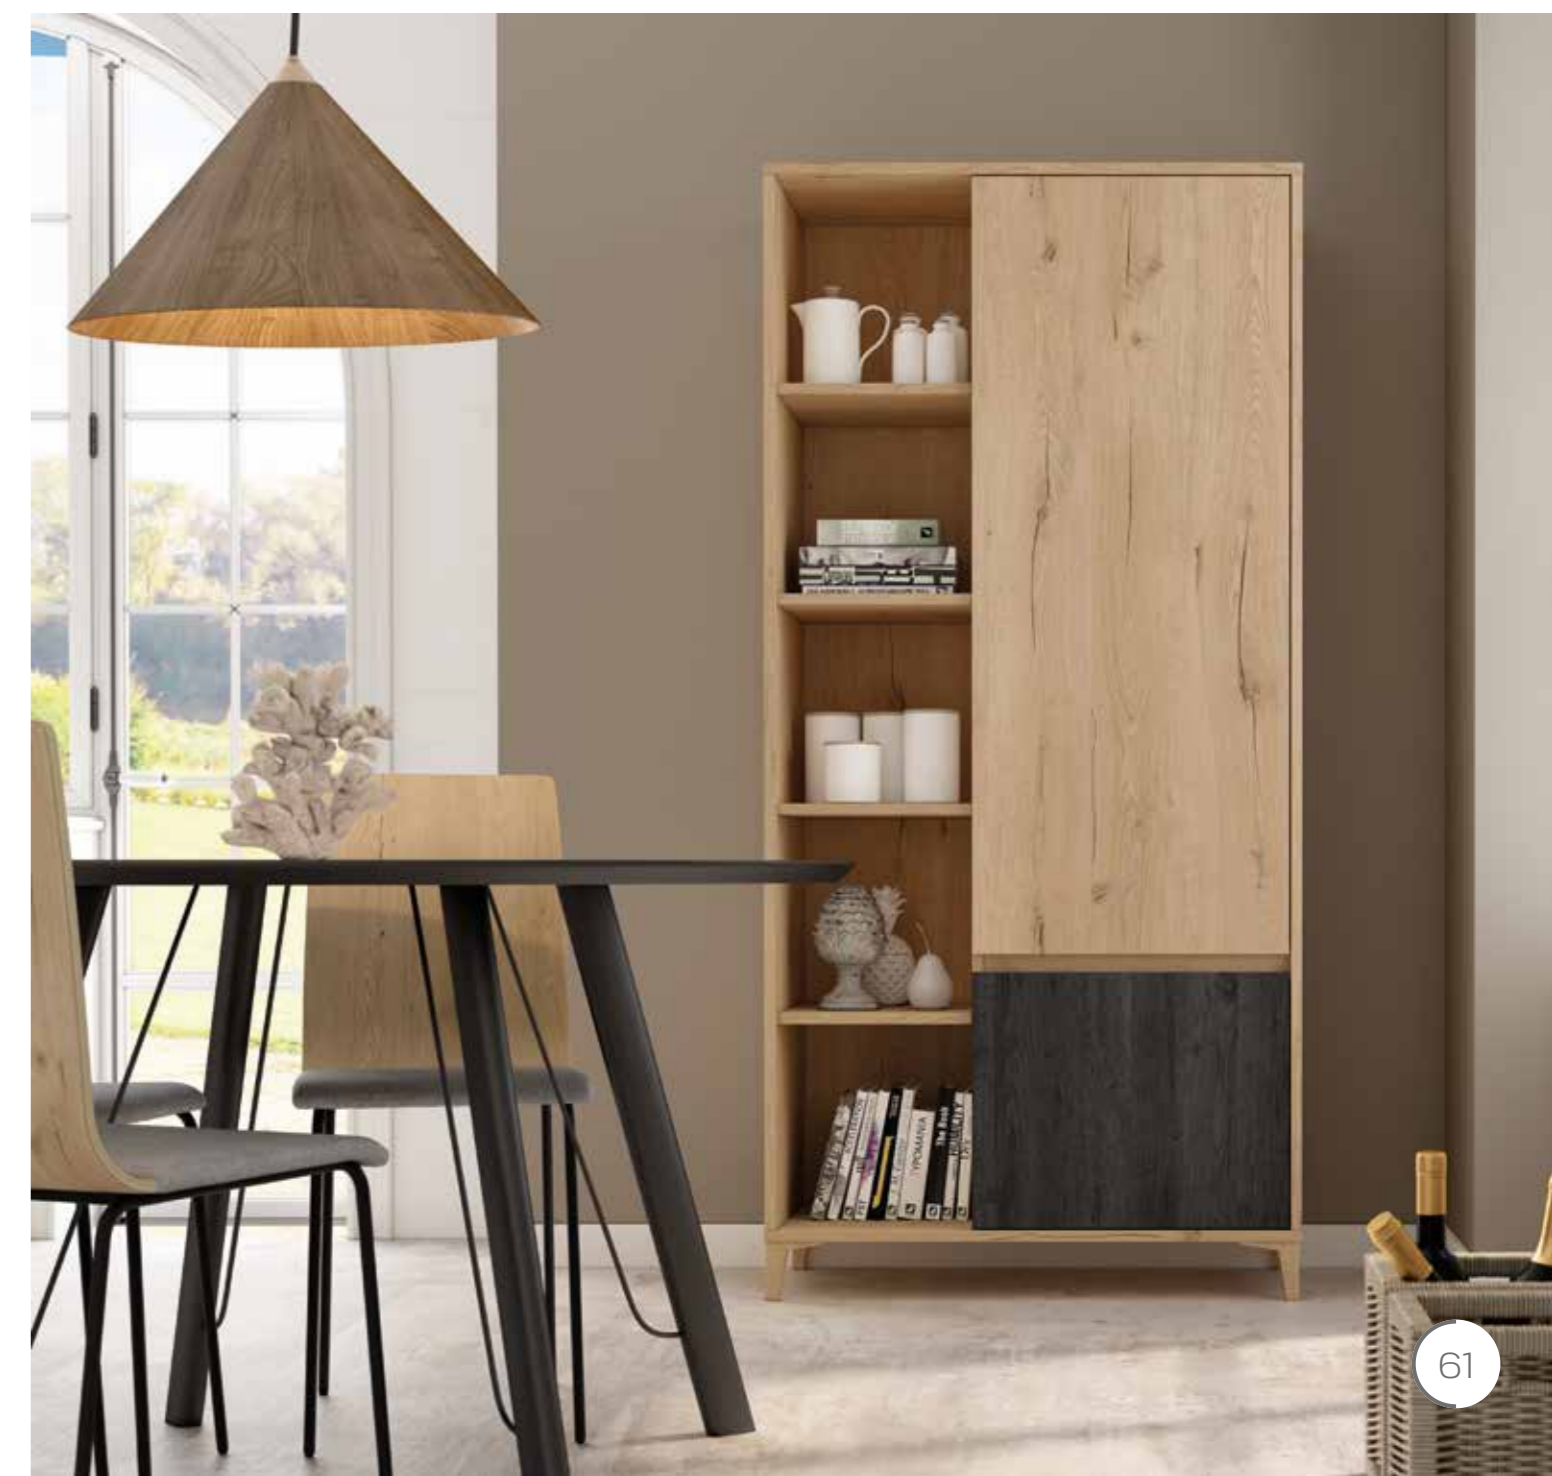

- base roble
- combinable soul blanco

detalle interior aparador 150 de 2 puertas, 2 cajones y 5 huecos

099

Kirazz
salones

base

roble

combinable

soul blanco