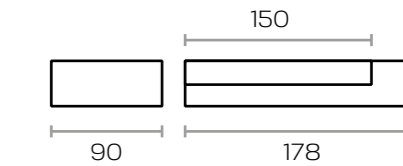

071) Kira22
salones

base

roble

combinable

ebony

INTERMOBEL

detalle interior módulo terminal izquierdo ebony con kit led para estante

detalle interior módulo 90 x 135 3 puertas y 2 huecos