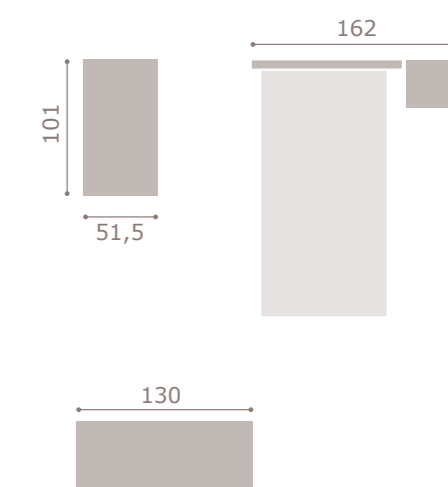

INTERMOBEL

jordan20

acabado cambrian · soul blanco
cabezal vogue

442