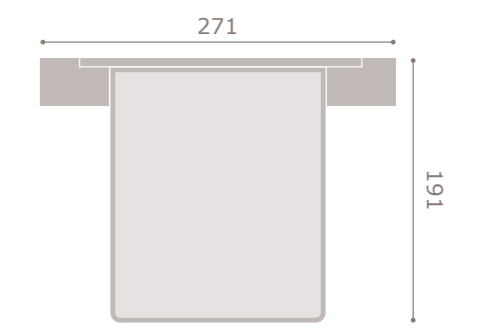

414

jordan20

• acabado soul blanco · grafito
• cabezal dueto

415

INTERMOBEL

jordan20

- acabado mango · soul blanco
- cabezal scarlet
- tapizado polipiel blanco

416