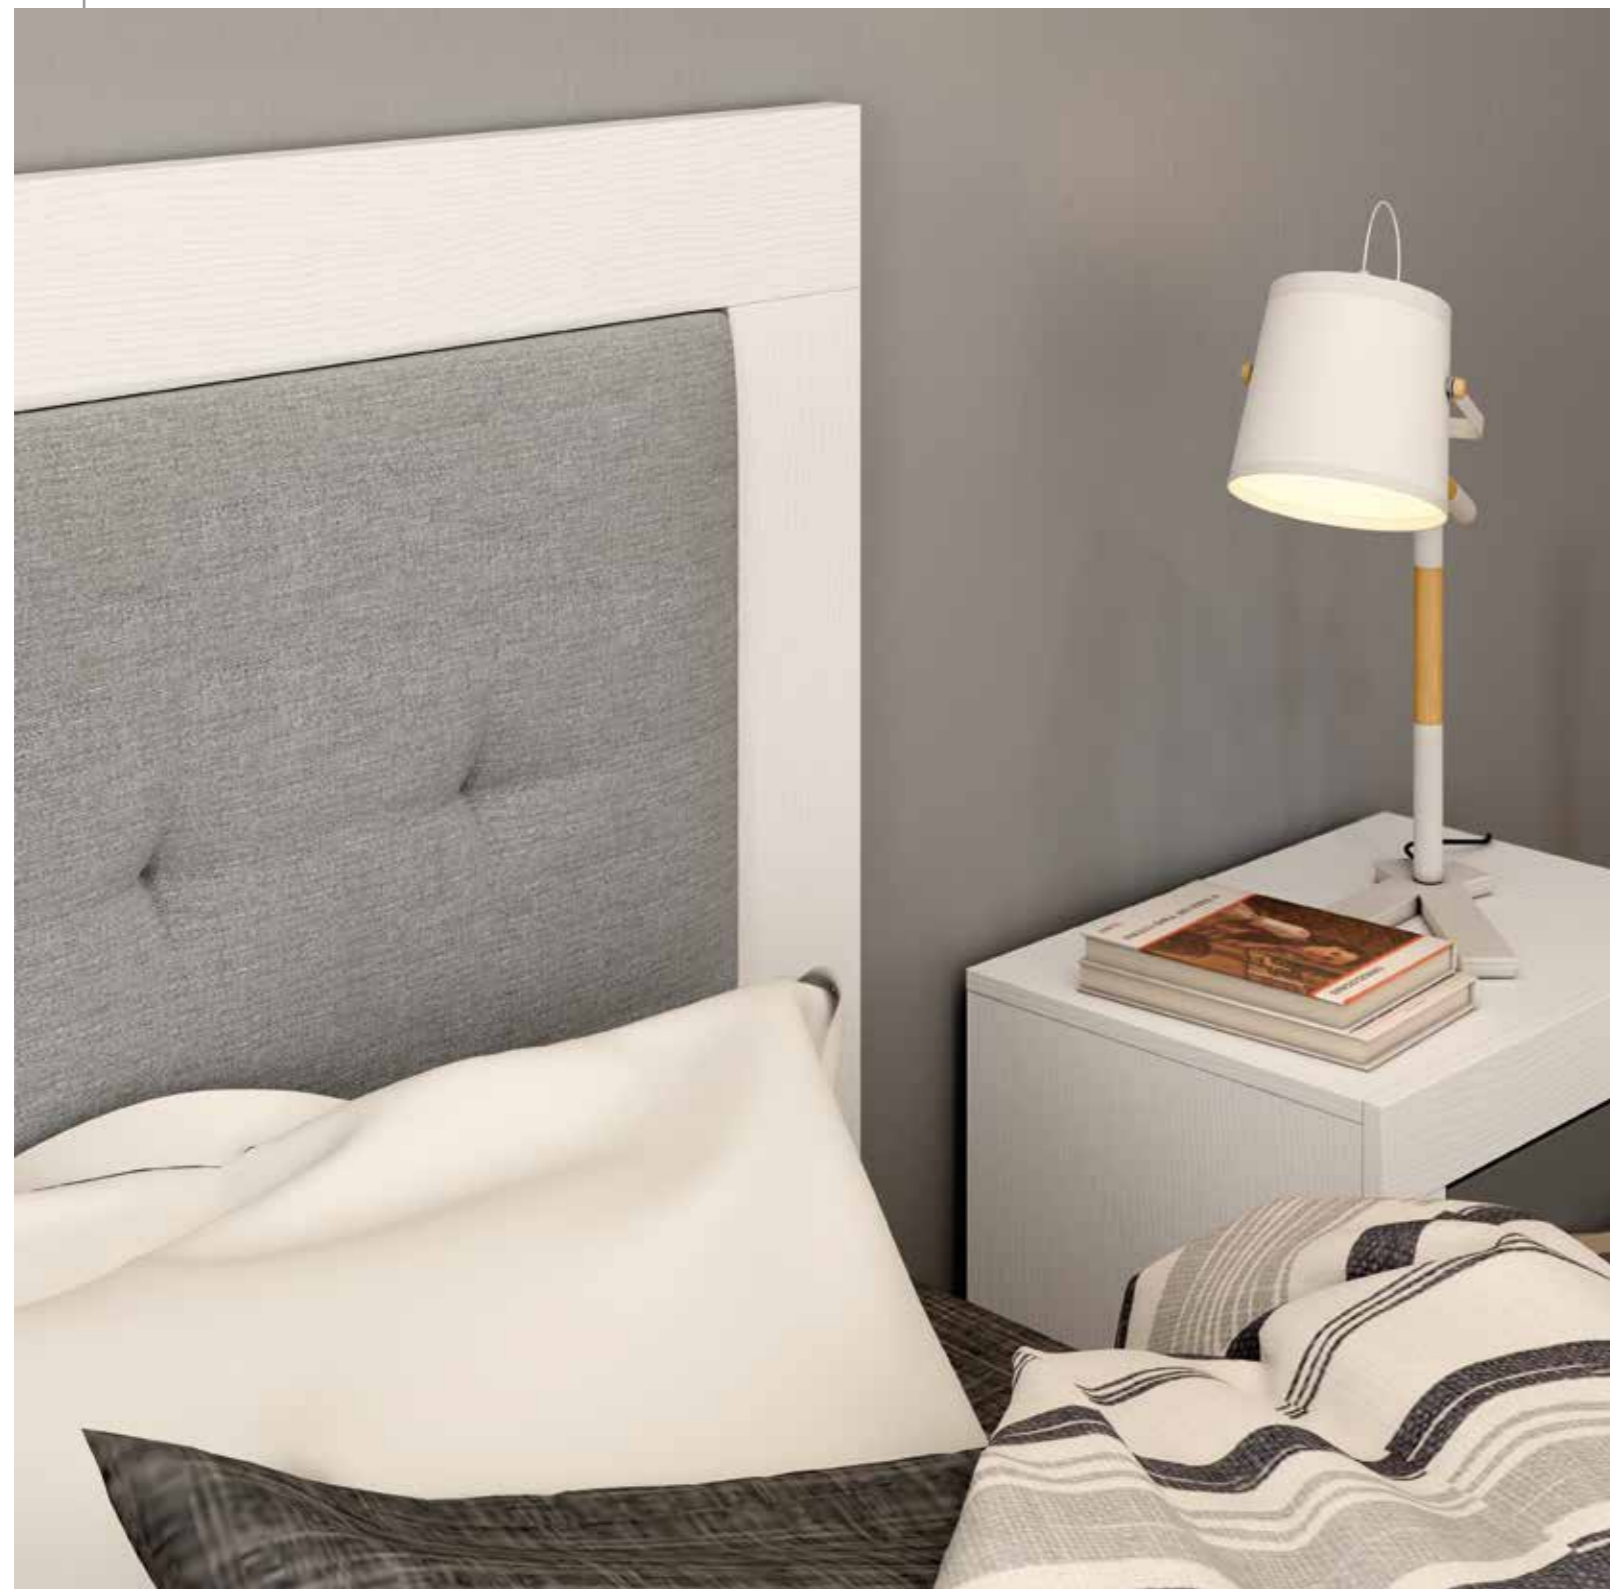

jordan20

acabado cambrian · soul blanco
cabezal vogue

442

jordan20

- acabado soul blanco · grafito
- cabezal scarlet
- tapizado textil humo

443

jordan20

acabado artic · soul blanco