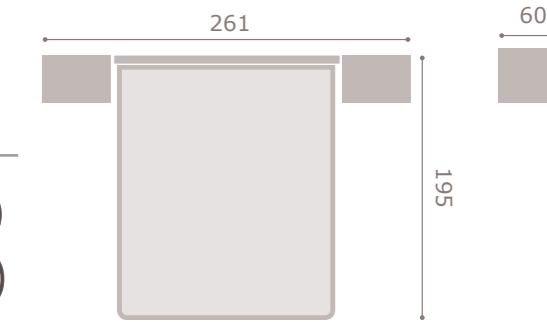

401

INTERMOBEL

jordan20

- acabado soul blanco
- cabezal assis
- tapizado textil tierra

402

jordan20

- acabado mango · grafito
- cabezal leyre

403