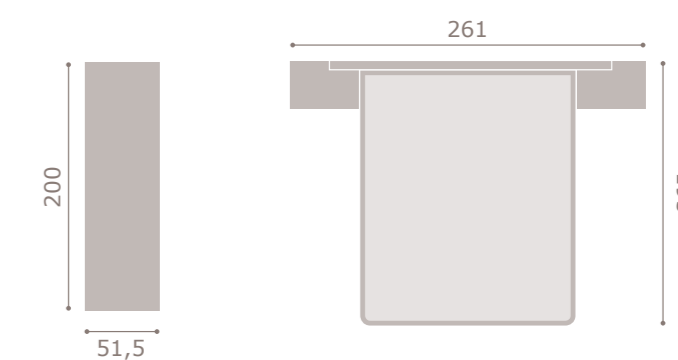

jordan20

INTERMOBEL

- acabado soul blanco · roble cyrus
- cabezal

417