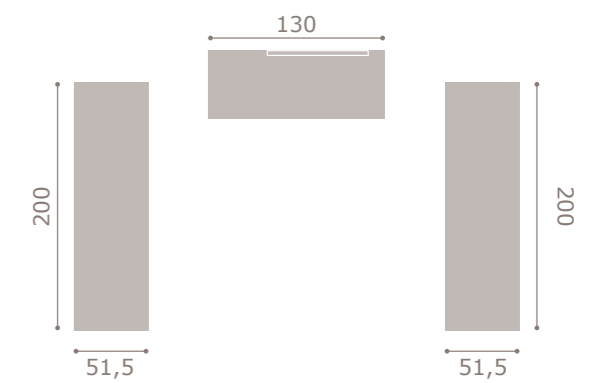

jordan20

acabado artic
cabezal xera

432

INTERMOBEL

jordan20

acabado artic

433