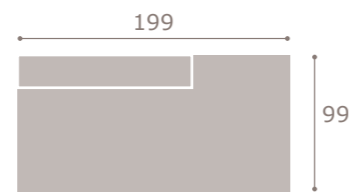

jordan20

acabado artic · soul blanco

444

INTERMOBEL