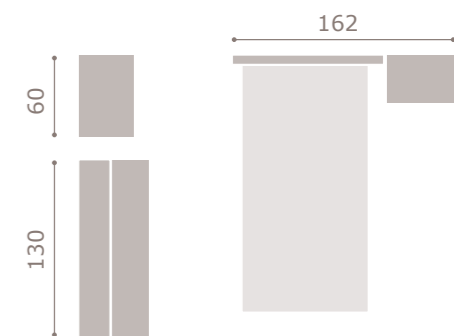

jordan20

• acabado roble · soul blanco

446

jordan20

• acabado roble · soul blanco
• cabezal vogue

447