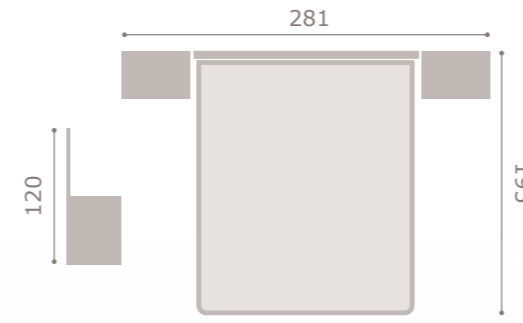

jordan20

- acabado soul blanco · mango scarlet
- cabezal textil tierra
- tapizado

408