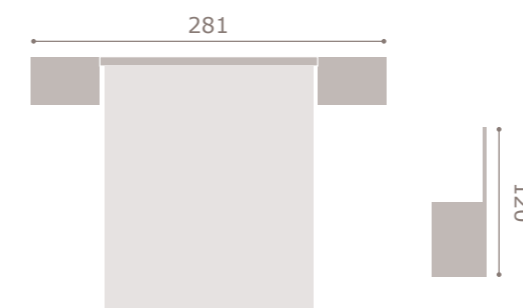

jordan20

- acabado roble · soul blanco
- cabezal dueto

423