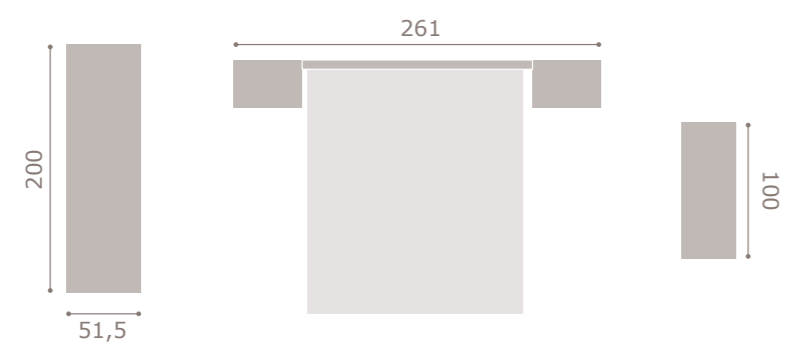

INTERMOBEL

jordan20

- acabado soul blanco · artic assis
- cabezal polipiel blanco
- tapizado

406

INTERMOBEL

jordan20

- acabado artic · grafito
- cabezal dueto

407