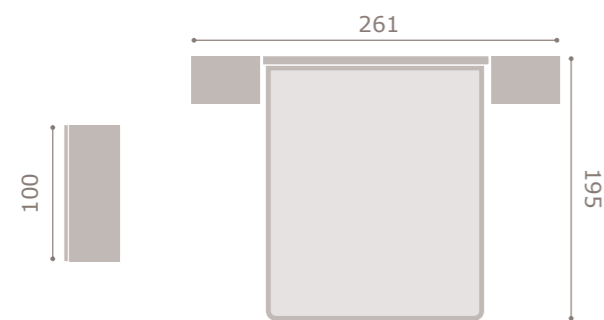

jordan20

• acabado soul blanco · grafito
• cabezal dueto

415

INTERMOBEL