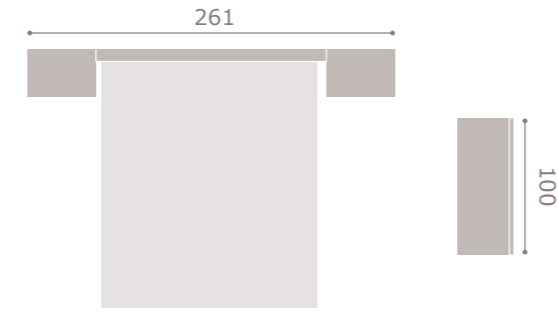

- acabado cambrian · soul blanco
- cabezal atrium
- tapizado polipiel blanco

431

INTERMOBEL

jordan20

acabado artic
cabezal xera

432

INTERMOBEL

jordan20