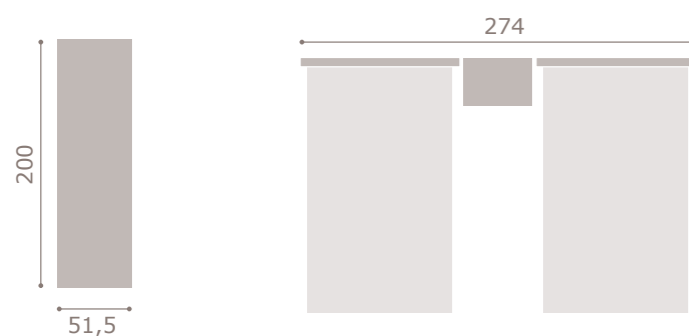

INTERMOBEL

jordan20

- acabado artic · soul blanco
- cabezal atrium
- tapizado polipiel gris

438

jordan20

- acabado roble · soul blanco
- cabezal scarlet
- tapizado polipiel blanco

439

GRUPO
INTERMOBEL