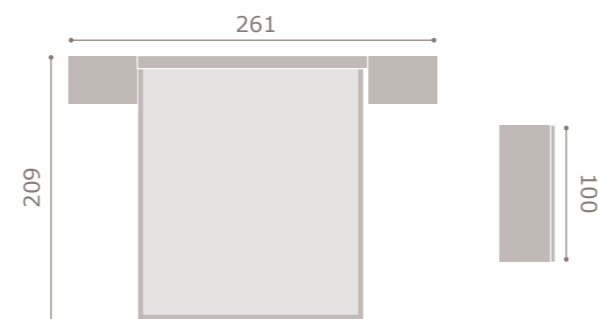

jordan20

- acabado cambrian · soul blanco
- cabezal atrium
- tapizado polipiel blanco

431