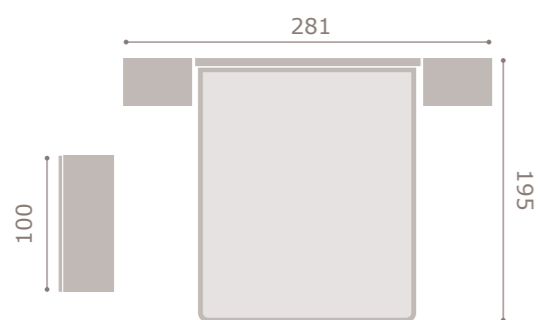

INTERMOBEL

jordan²⁰

- acabado artic · grafito
- cabezal tree
- tapizado polipiel gris

404

INTERMOBEL

jordan20

- acabado roble
- cabezal xera

405