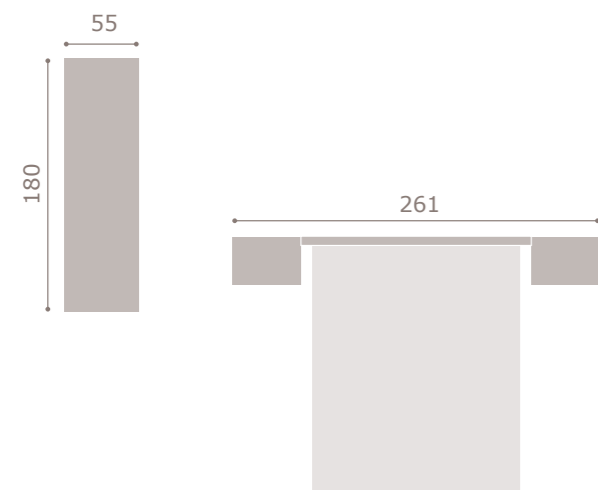

jordan20

- acabado mango · soul blanco
- cabezal dueto

437

INTERMOBEL