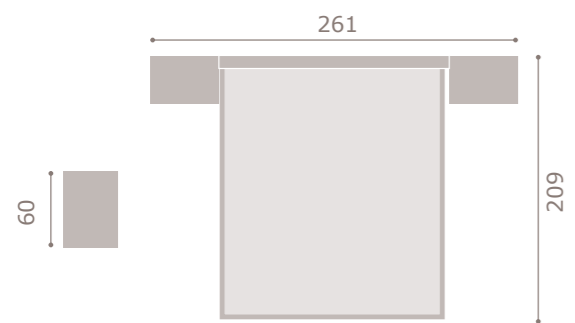

INTERMOBEL

jordan20

- acabado artic · soul blanco
- cabezal atrium
- tapizado polipiel gris

438

jordan20

- acabado roble · soul blanco
- cabezal scarlet
- tapizado polipiel blanco

439

GRUPO
INTERMOBEL