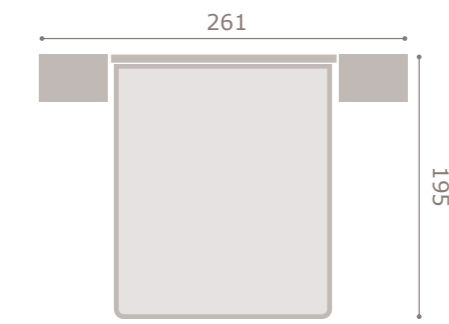

INTERMOBEL

jordan²⁰

- acabado artic · grafito
- cabezal tree
- tapizado polipiel gris

404

INTERMOBEL

jordan20

- acabado roble
- cabezal xera

405