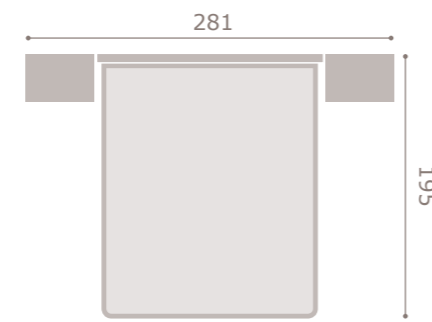

INTERMOBEL

• acabado cambrian · grafito
• cabezal vogue

412

jordan20

- acabado mango · grafito
- cabezal cyrus

413

jordan20

- acabado roble · soul blanco
- galería arley