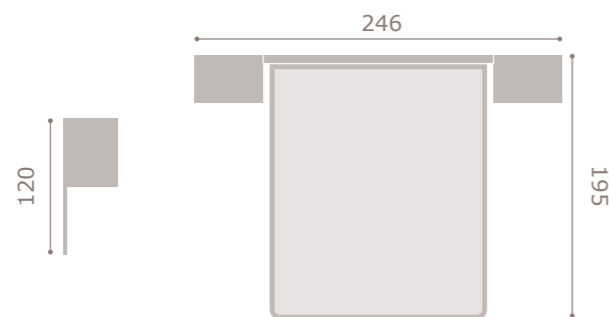

jordan20

- acabado cambrian · soul blanco
- cabezal noe

434