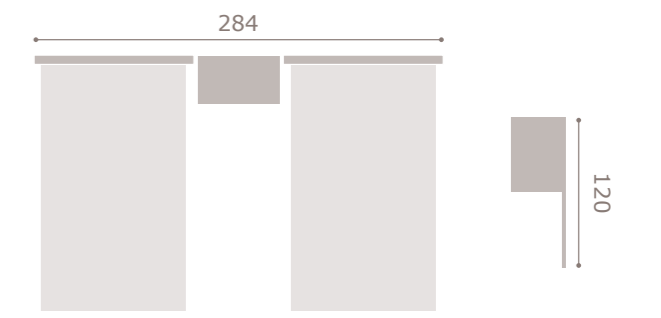

jordan20

INTERMOBEL

• acabado cambrian · grafito
• cabezal vogue

412