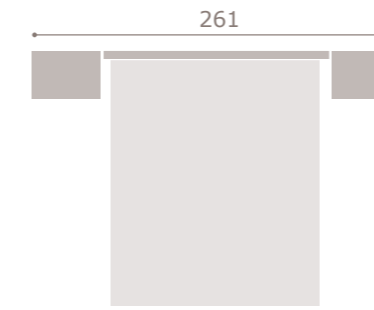

jordan20

- acabado artic · grafito
- cabezal scarlet
- tapizado polipiel gris

425