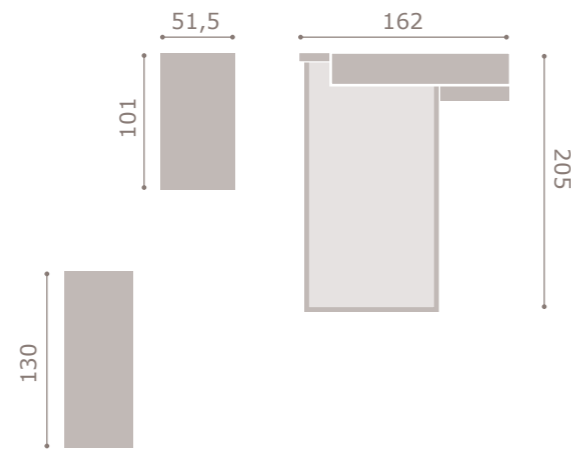

jordan20

acabado cambrian · soul blanco
cabezal vogue

442

jordan20

- acabado soul blanco · grafito
- cabezal scarlet
- tapizado textil humo

443

jordan20

acabado artic · soul blanco