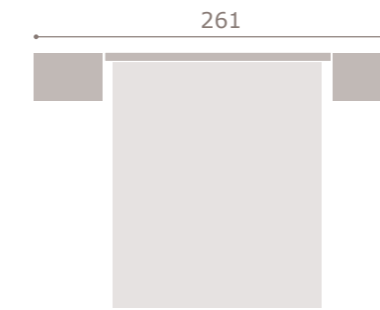

diferentes opciones para garantizar tu descanso

con bañera

con canapé tapizado

INTERMOBEL

jordan²⁰

• acabado artic · soul blanco
• cabezal dueto

428

INTERMOBEL