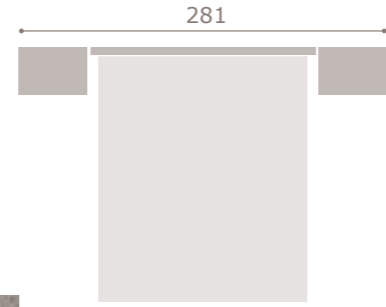

jordan20

INTERMOBEL

- acabado soul blanco · roble cyrus
- cabezal

417

jordan20

- acabado soul blanco
- cabezal atrium
- tapizado textil humo

418

INTERMOBEL