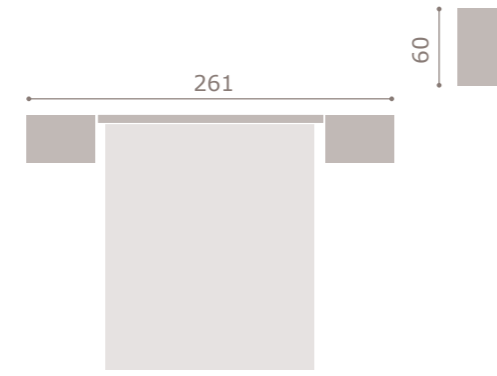

425

jordan20

- acabado artic · grafito

426

INTERMOBEL

jordan20

- acabado roble
- cabezal ada
- tapizado polipiel blanco

427