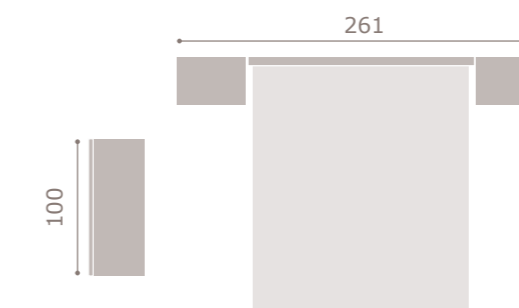

jordan20

- acabado soul blanco
- cabezal assis
- tapizado textil tierra

402