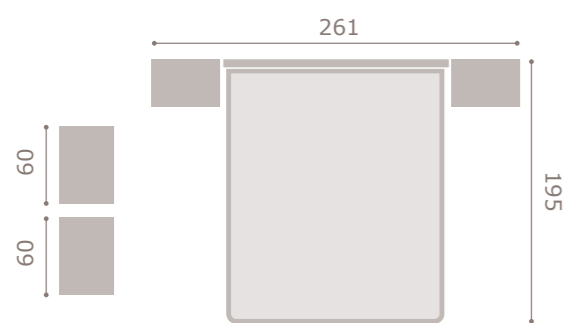

jordan20

- acabado roble · soul blanco

410

jordan20

• acabado artic · soul blanco
• cabezal cyrus

411

INTERMOBEL

jordan20