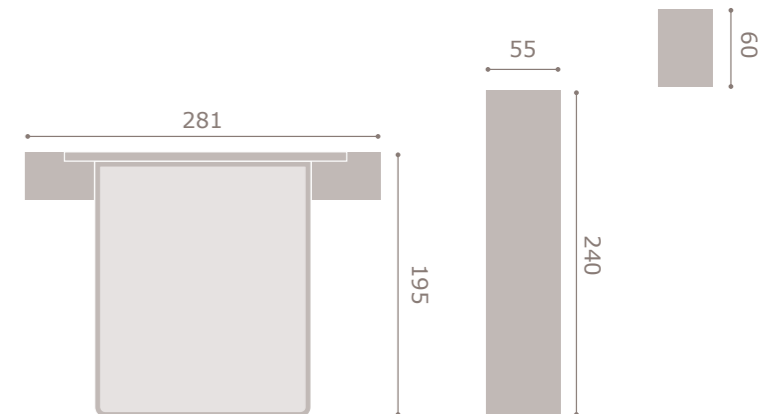

jordan20

GRUPO
INTERMOBEL

- acabado cambrian · soul blanco
- cabezal assis
- tapizado polipiel blanco

419