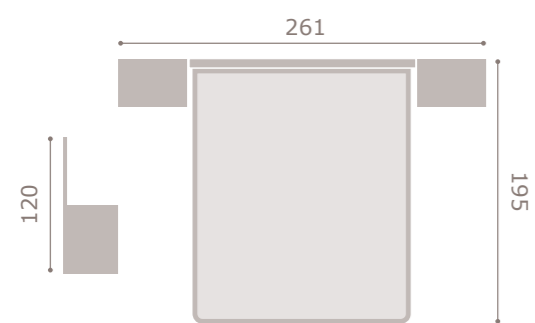

jordan20

- acabado soul blanco · artic assis
- cabezal polipiel blanco
- tapizado

406

INTERMOBEL