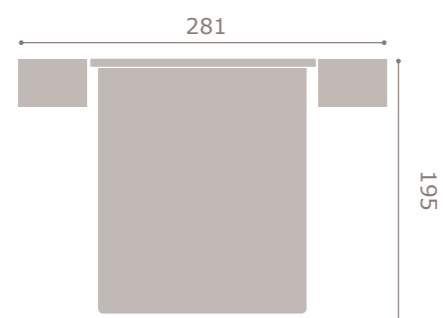

414

jordan20

• acabado soul blanco · grafito
• cabezal dueto

415

INTERMOBEL

jordan20

- acabado mango · soul blanco
- cabezal scarlet
- tapizado polipiel blanco

416