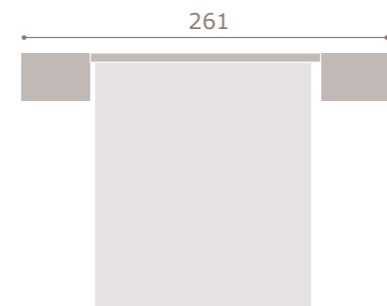

INTERMOBEL

jordan20

- acabado soul blanco · mango scarlet
- cabezal textil tierra
- tapizado

408

jordan20

- acabado roble · soul blanco
- cabezal dueto

409

MUEBLES
INTERMOBEL