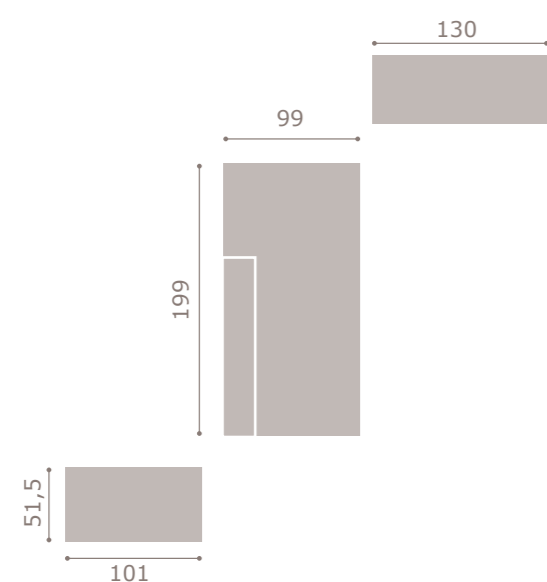

444

INTERMOBEL

jordan20

• acabado cambrian

445

OSCAR
INTERMOBEL

jordan20

• acabado roble · soul blanco