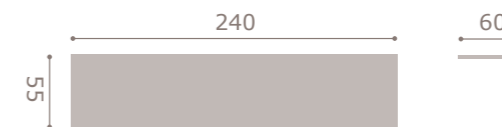

jordan20

- acabado roble · soul blanco

410