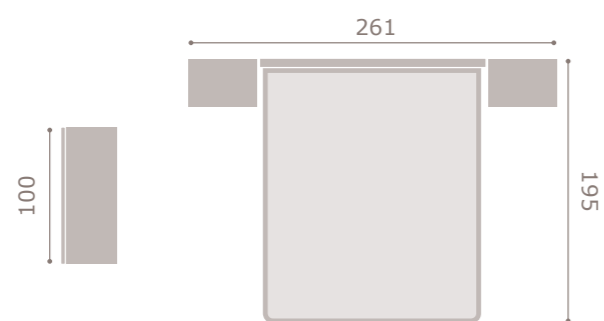

jordan20

GRUPO
INTERMOBEL

- acabado cambrian · soul blanco
- cabezal assis
- tapizado polipiel blanco

419

jordan20

- acabado roble · soul blanco
- cabezal ada
- tapizado polipiel blanco

420

INTERMOBEL