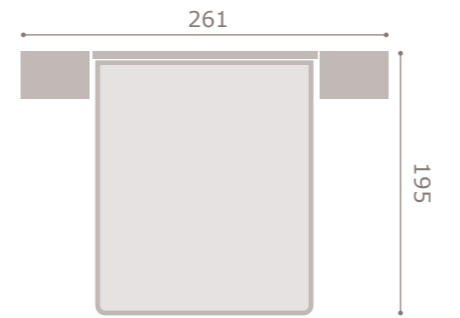

jordan20

acabado soul blanco · artic
cabezal lara

429