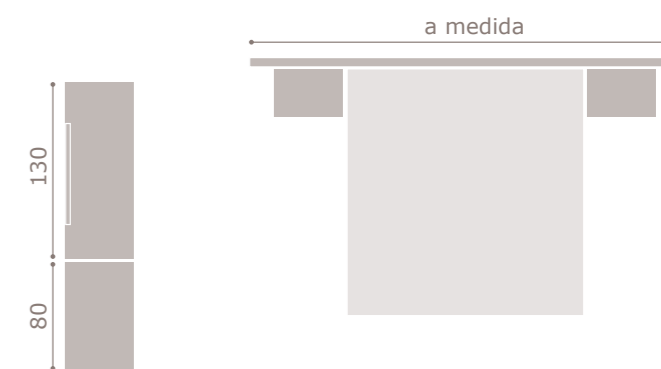

GRUPO
INTERMOBEL

jordan²⁰

composición contract

- acabado roble
- cabezal panel respaldo

440