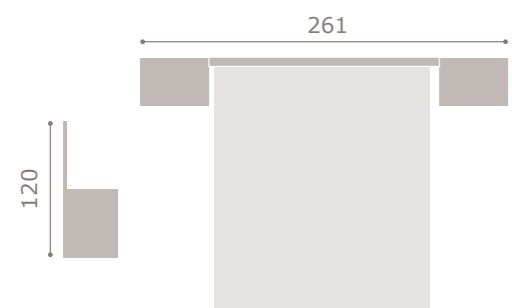

nuevo acabado roble

comodines de 3 cajones + contenedor y 5 cajones

xifoniers de 6 cajones y nuevas plataformas metálicas

nueva pata metálica Eiffel

patas piramidales en acabados base

jordan20

- acabado roble
- cabezal dueto