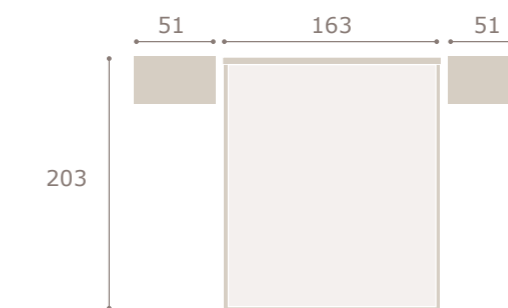

verty

cabezal verty · mesitas jota

Ghio 027

INTERMOBEL

roble natural