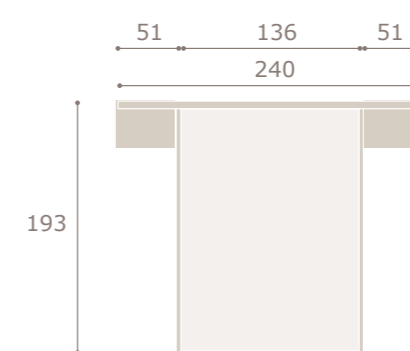

INTERMOBEL

galería esencia · mesitas jota

Ghio 062