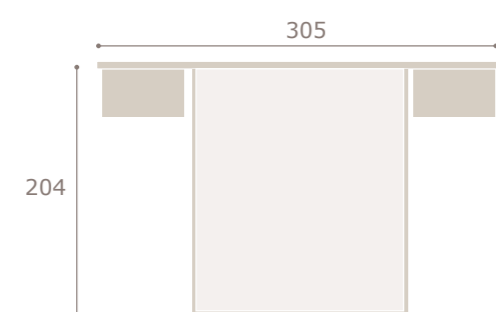

Ghio 038   cabezal minix · mesitas jota

blanco extra

grafito