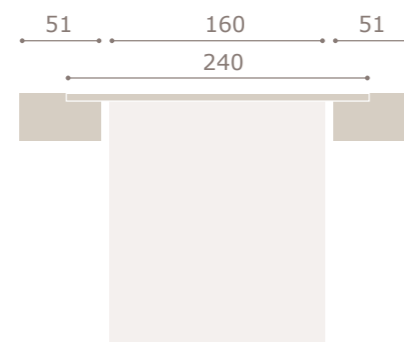

nogal

blanco extra

stella

Ghio 034

galería stella · mesitas basic

blanco extra

grafito

INTERMOBEL