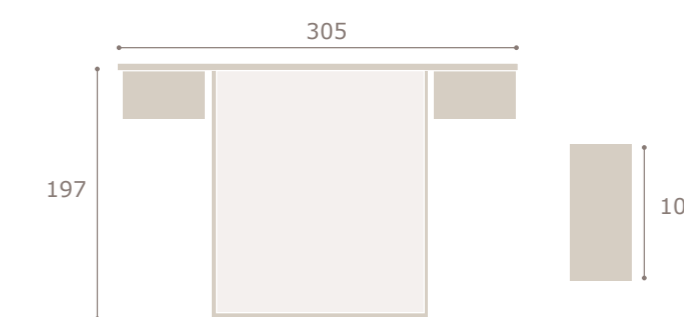

jota^{con}led

minix

GRUPO
INTERMOBEL

cabezal minix · mesitas kira

Ghio 017

roble natural

oliva

mesita 3 c. BASIC