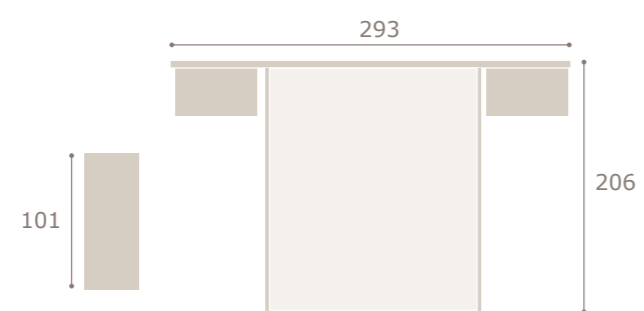

blanco extra

oliva

ena

Ghio 047 cabezal ena · mesitas basic

nogal

blanco extra

INTERMOBEL

Ghio 048