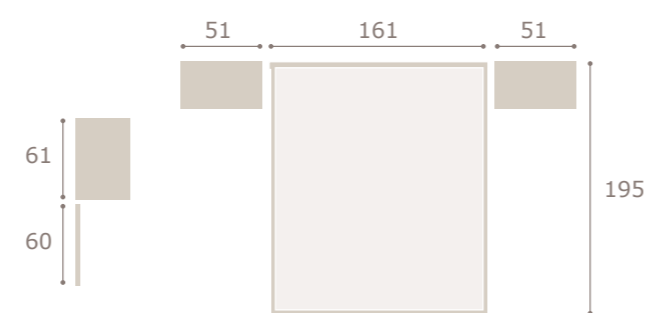

grafito

Ghio 005 cabezal step · mesitas basic

roble natural

blanco extra

INTERMOBEL

step

yoki

Ghio 006 cabezal yoki · mesitas jota