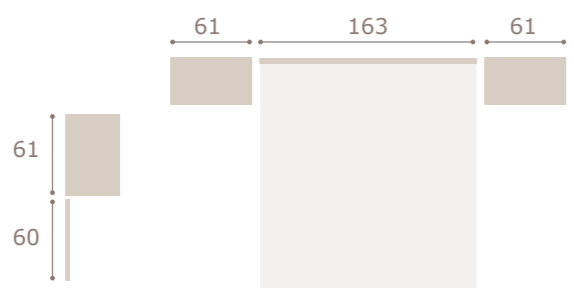

ore

INTERMOBEL

Ghio 014 cabezal one · mesitas basic

roble natural

perla