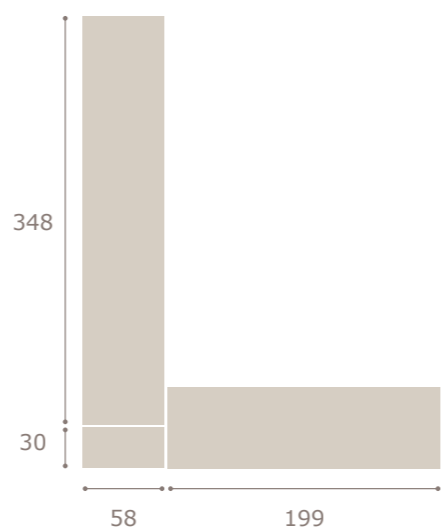

roble natural

blanco extra

blanco extra

roble natural

Ghio 077 armario

Ghio 078 armario

blanco extra

grafito