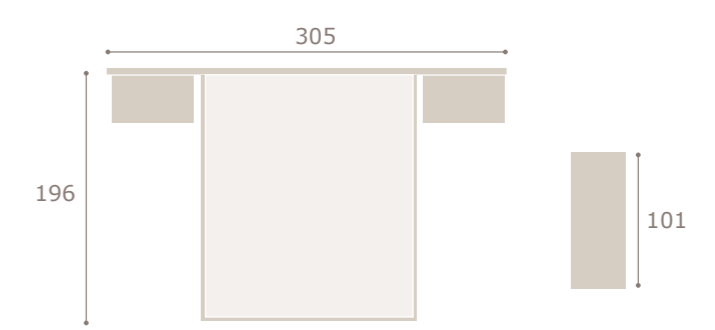

cabezal minix · mesitas jota

Ghio 053