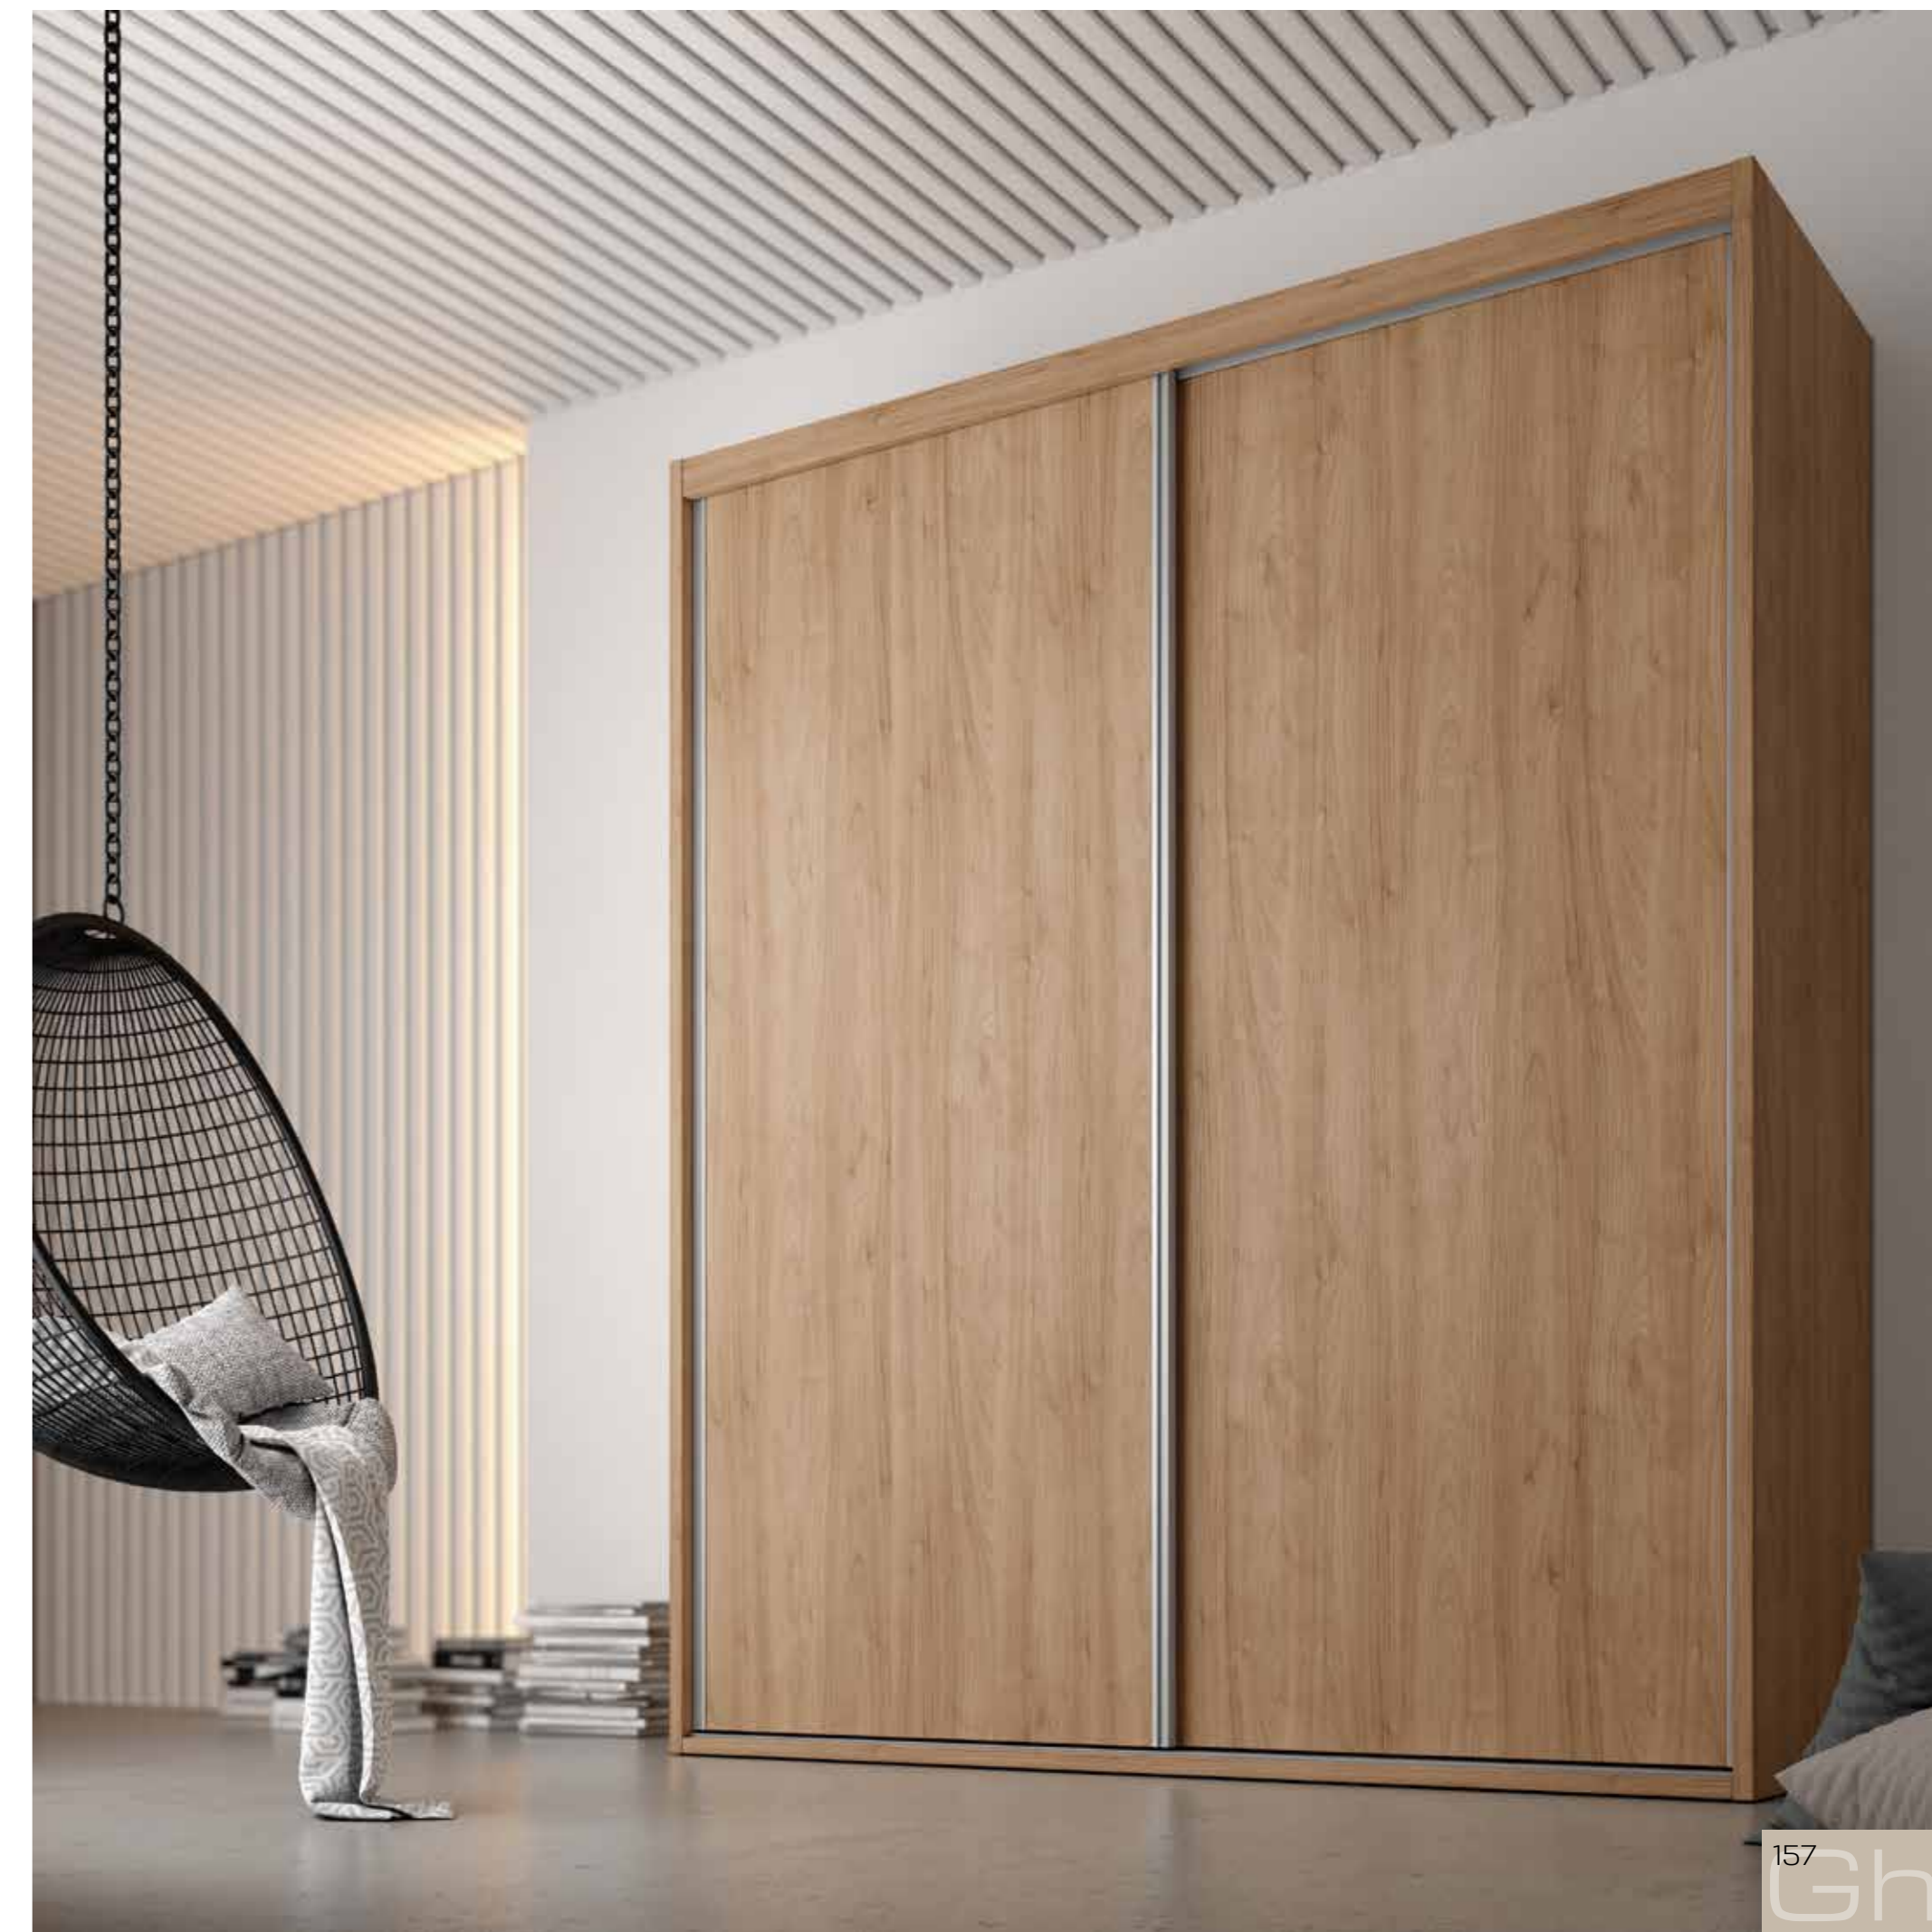

armario 3 puertas correderas inside

roble natural

299

61

Ghio 084

armario 2 puertas correderas inside

nogal

241

INTERMOBEL

inside