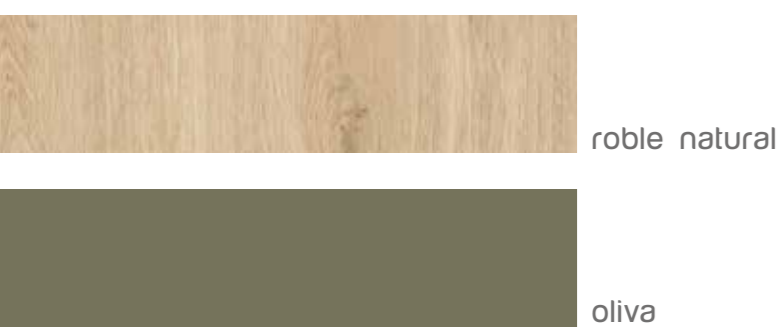

lis

INTERMOBEL

Ghio 035

cabezal lis · mesitas jota

roble natural

oliva

Ghio 036 cabezal minix · mesitas jota

minix