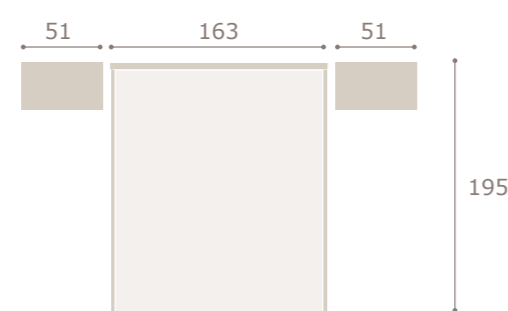

hill

Ghio 041

cabezal hill · mesitas jota

blanco extra

oliva

tapizado green

GRUPPO
INTERMOBEL