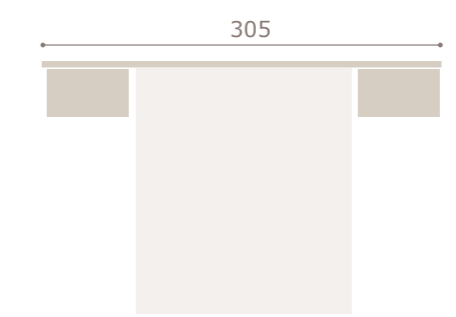

oliva

tapizado green

GRUPPO
INTERMOBEL

minix

cabezal minix · mesitas jota

Ghio 042

nogal
perla

MODERN
INTERMOBEL