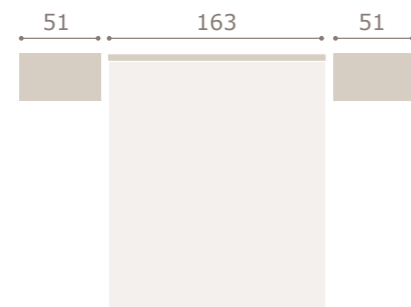

lis

INTERMOBEL

Ghio 035

cabezal lis · mesitas jota

roble natural

oliva

Ghio 036 cabezal minix · mesitas jota

minix