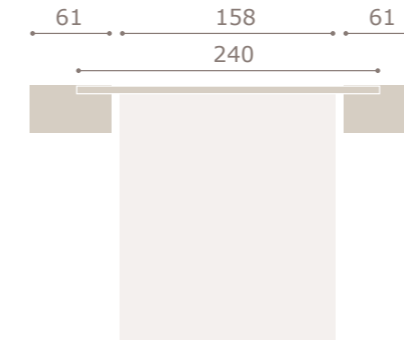

cabezal horizon · mesitas jota

blanco extra

grafito

horizon

galeria bali · mesitas kira

Ghio 049

roble natural

oliva