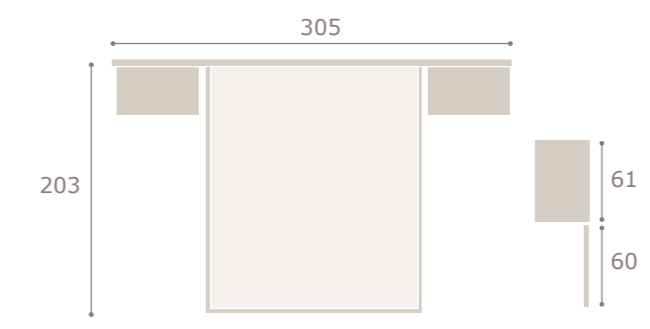

oliva

Ghio 003 galeria bali · mesitas jota

nogal

perla

jota con led

cabezal jota con led · mesitas kira

Ghio 004

blanco extra