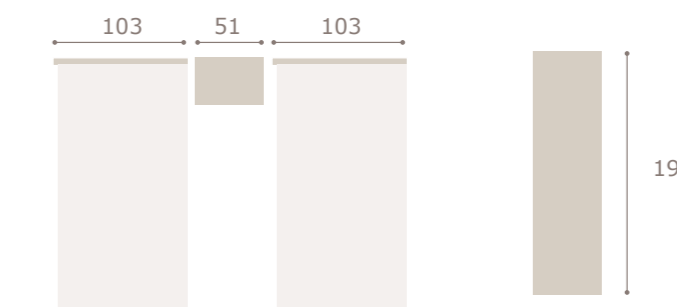

mesita 3 c. JOTA

mesita 3 c. KIRA

cabezal minix · mesita kira

Ghio 018

minix

nogal

blanco extra

verty