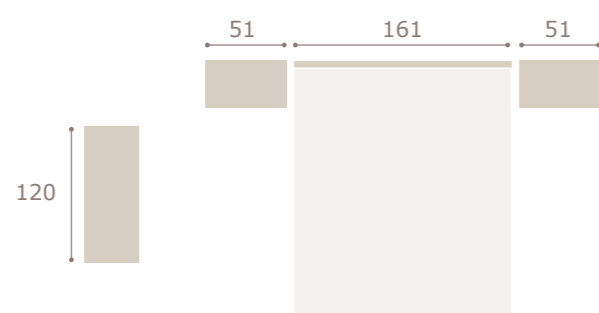

oliva

horizon

Ghio 012

cabezal wall · mesitas jota

blanco extra

grafito

INTERMOBEL

Ghio 013