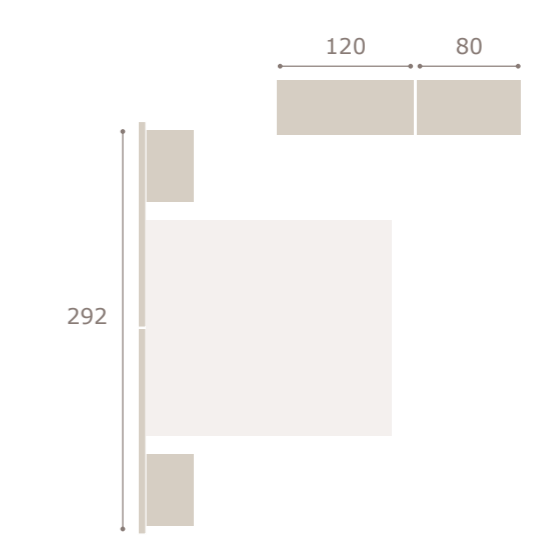

blanco extra

panel respaldo · mesitas contract Ghio 064

panel
respaldo

habitat
contract

Ghio 065

panel respaldo · mesitas jota

nogal

blanco extra