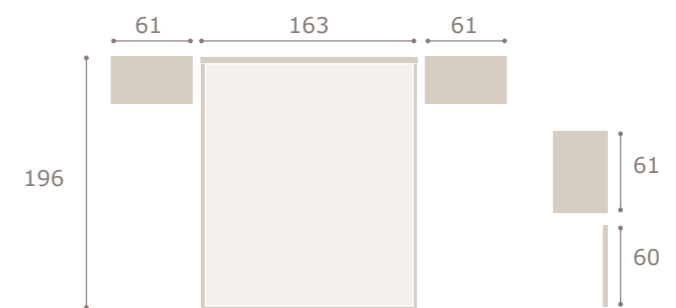

minix

cabezal minix · mesitas kira

Ghio 024

nogal

blanco extra

verity

blanco extra

mesita 2 c. BASIC