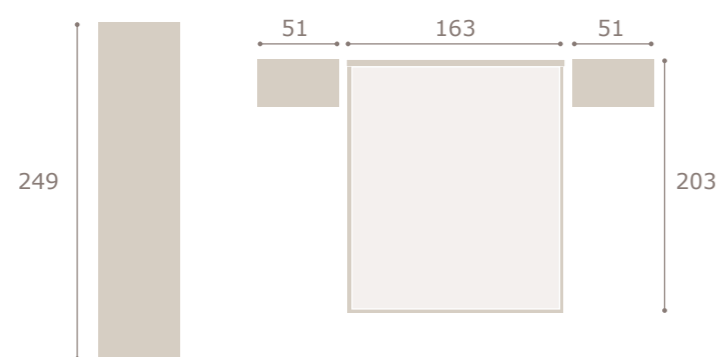

blanco extra

lis

Ghio 052

cabezal lis · mesitas kira

blanco extra

grafito

minix

cabezal minix · mesitas jota