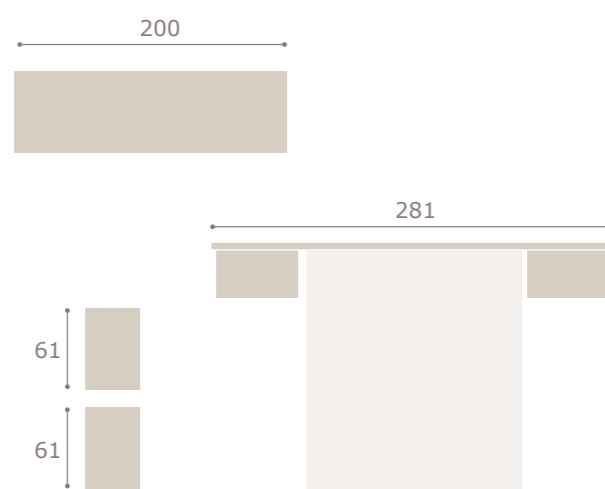

minix

Ghio 051   cabezal minix   mesitas kira

nogal

blanco extra