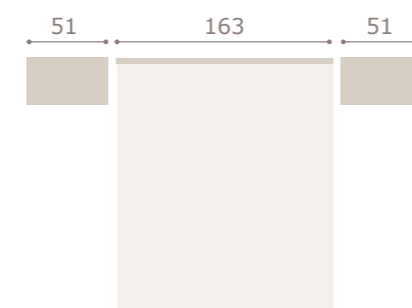

INTERMOBEL

Ghio 019 cabezal verty · mesitas jota

blanco extra

grafito

verty

Ghio 020 cabezal verty · mesitas kira

roble natural

oliva