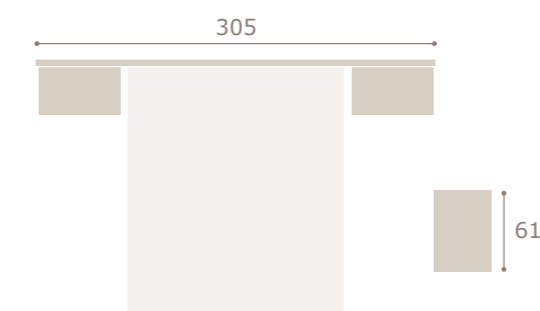

verty

INTERMOBEL

Ghio 001 cabezal verty · mesitas jota

roble natural

perla

minix

Ghio 002 cabezal minix · mesitas kira

roble natural