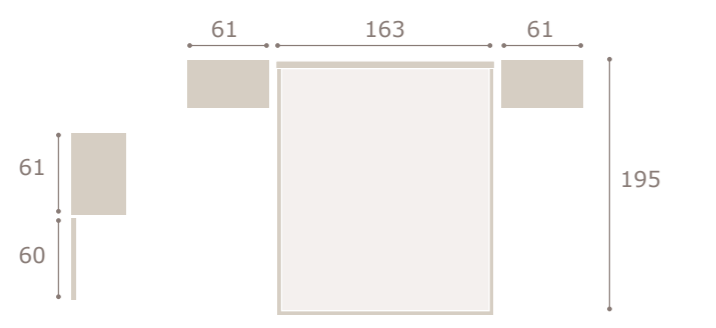

Ghio 015 cabezal hill · mesitas basic

roble natural
grafito
tapizado black