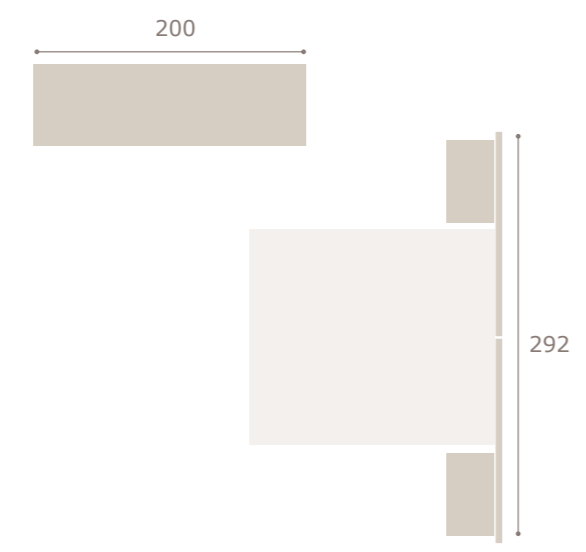

blanco extra

panel respaldo · mesitas contract Ghio 064

panel
respaldo

habitat
contract

Ghio 065

panel respaldo · mesitas jota

nogal

blanco extra