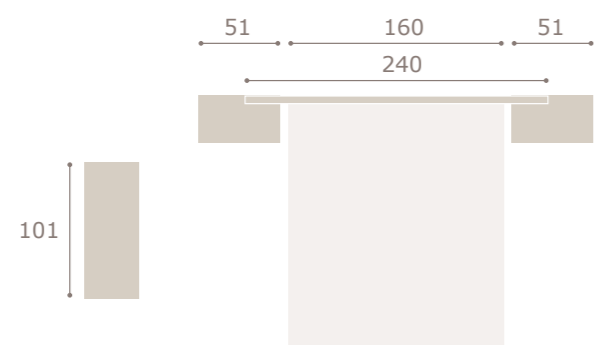

stella

INTERMOBEL

Ghio 057

galeria stella · mesitas jota

roble natural

oliva