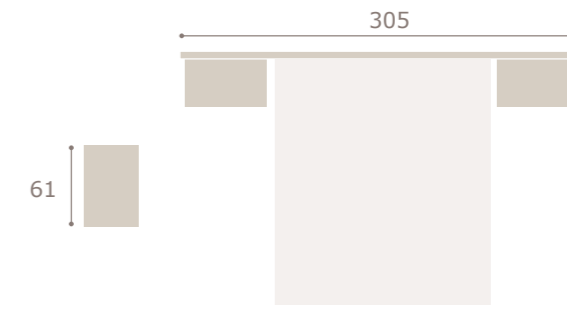

Ghio 038 cabezal minix · mesitas jota

blanco extra

grafito

INTERMOBEL

cabezal verty · mesitas kira

Ghio 039

nogal
perla

verty