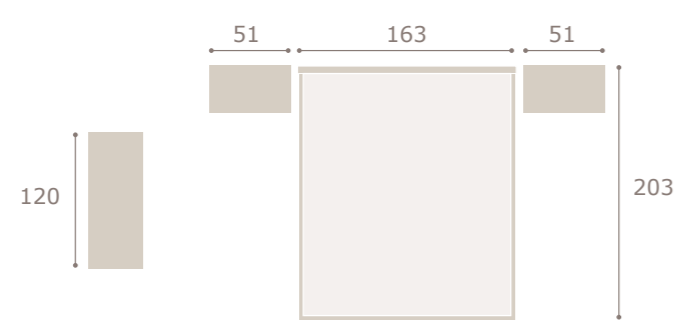

INTERMOBEL

Ghio 019 cabezal verty · mesitas jota

blanco extra

grafito

verty

Ghio 020 cabezal verty · mesitas kira

roble natural

oliva