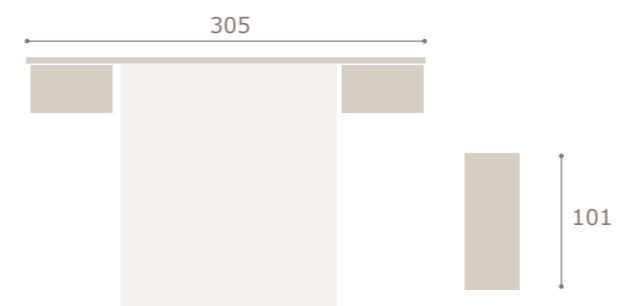

tapizado white

INTERMOBEL

cabezal minix · mesitas basic

Ghio 060

blanco extra

oliva

minix

INTERMOBEL