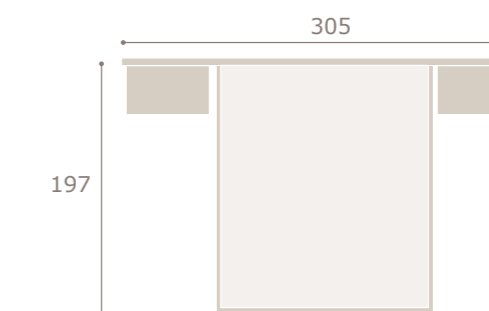

perla

Ghio 015 cabezal hill · mesitas basic

roble natural
grafito
tapizado black

cabezal jota con led · mesitas basic

Ghio 016

INTERMOBEL

nogal

perla