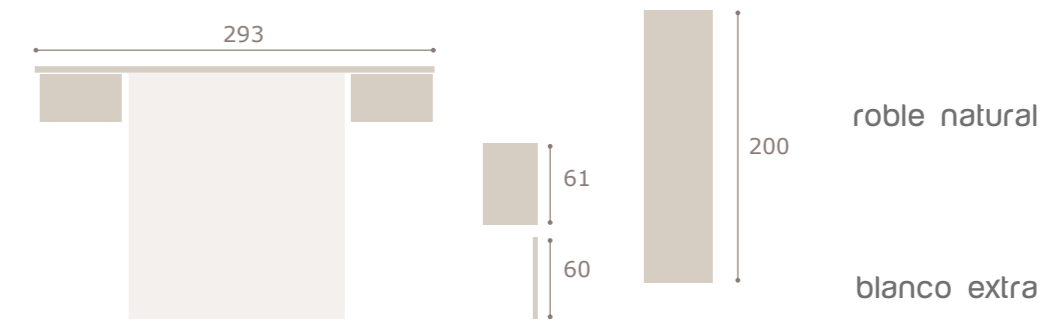

grafito

ena

cabezal horizon · mesitas basic

Ghio 023

roble natural

blanco extra

horizon

GRUPO
INTERMOBEL