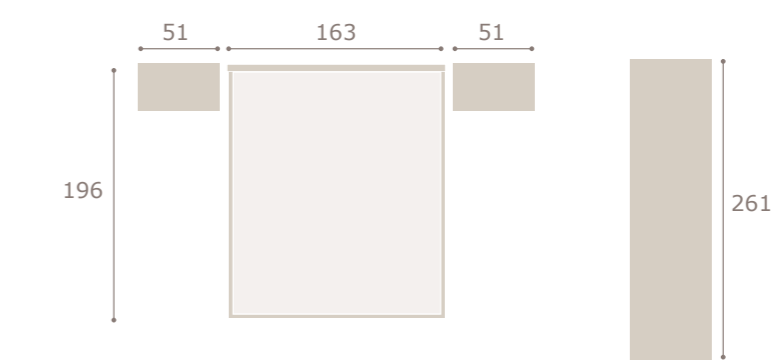

Ghio 053

liddo

cabezal liddo · mesitas basic

Ghio 054

roble natural

perla

INTERMOBEL

Ghio 055