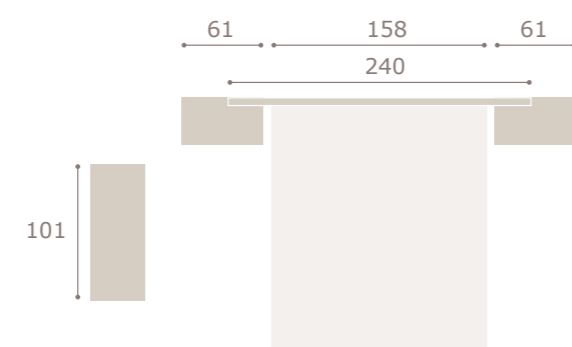

cabezal verty · mesitas jota

Ghio 027

INTERMOBEL

roble natural

INTERMOBEL

blanco extra

grafito

Ghio 028