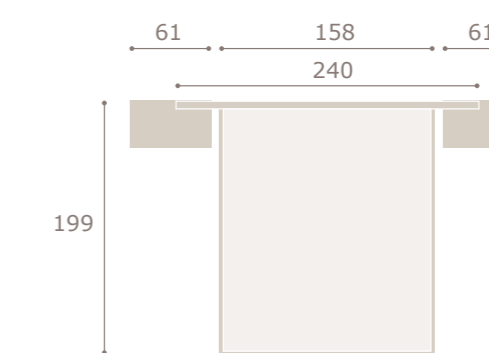

stella

INTERMOBEL

galeria stella · mesitas kira

Ghio 008