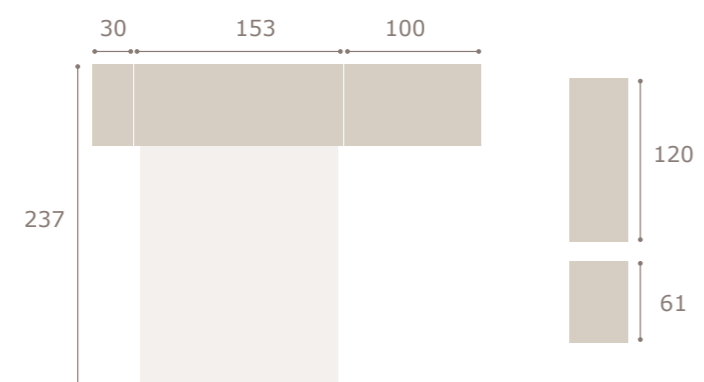

blanco extra

oliva

abatibles

abatibles

Ghio 068

abatible vertical 135

nogal

INTERMOBEL