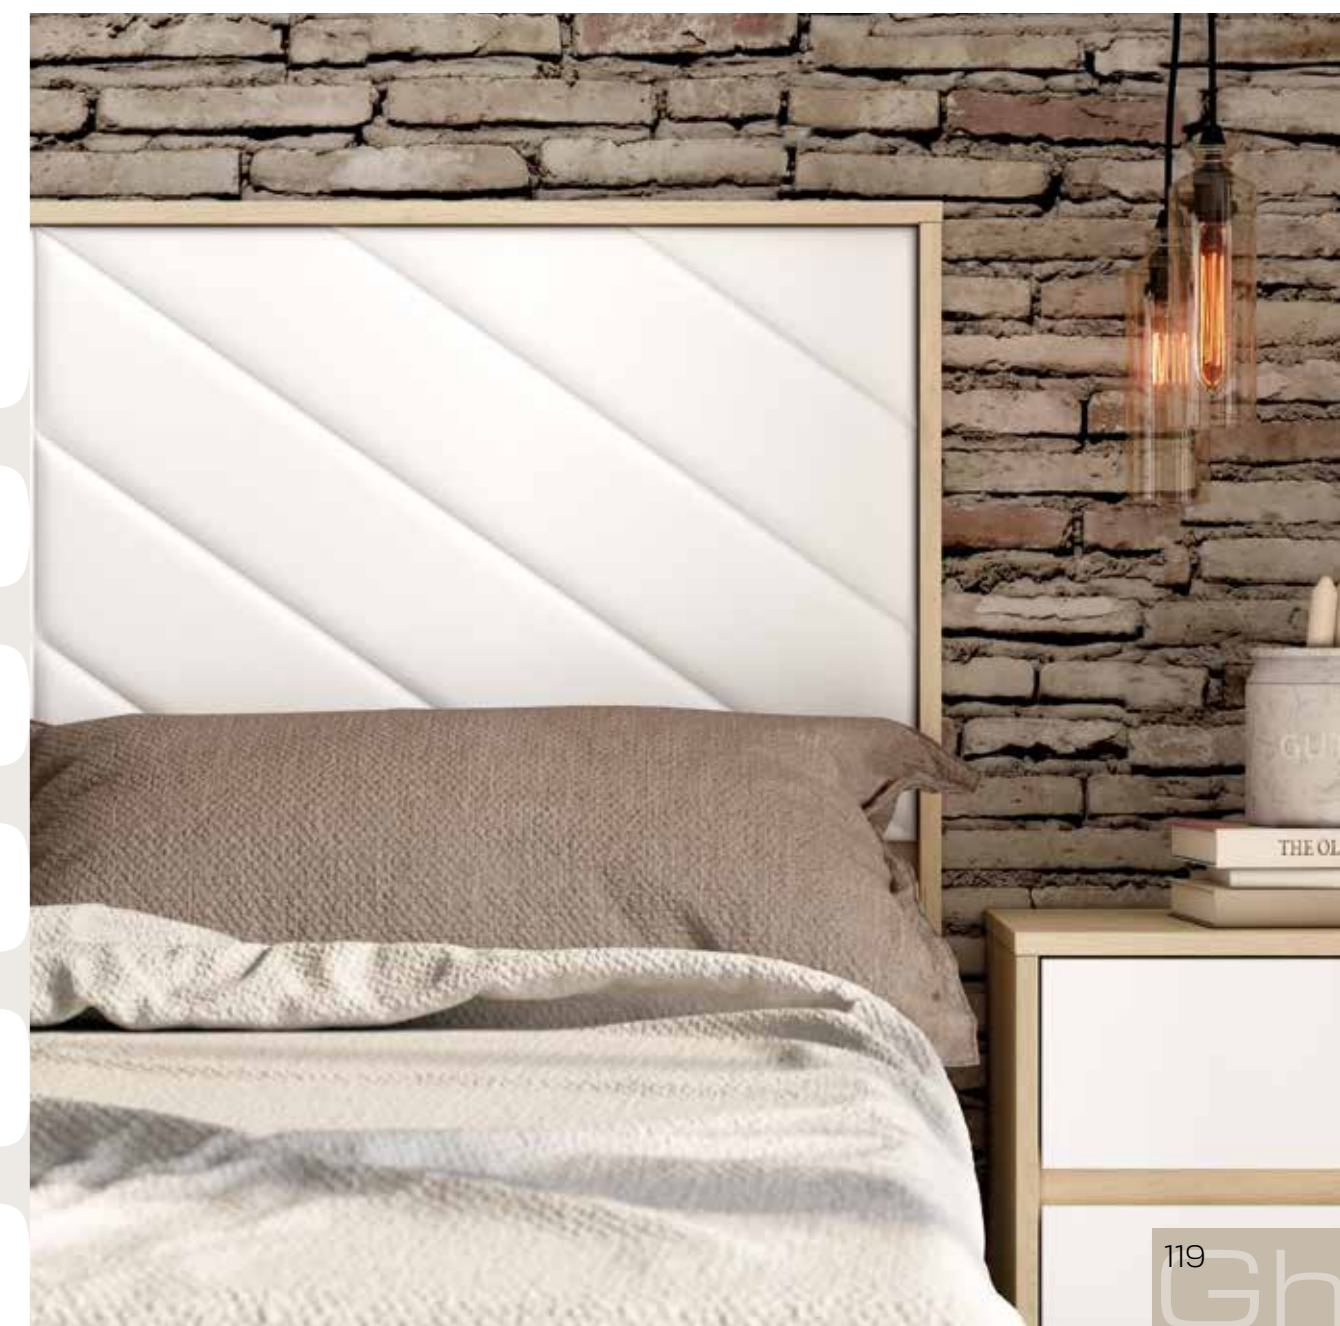

cabezal hill · mesitas kira

Ghio 059

roble natural

blanco extra

tapizado white

INTERMOBEL