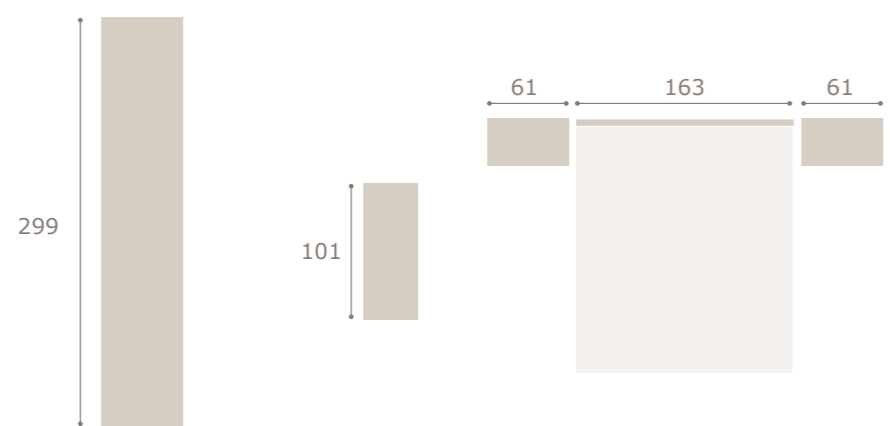

verty

INTERMOBEL

Ghio 001 cabezal verty · mesitas jota

roble natural

perla

minix

Ghio 002 cabezal minix · mesitas kira

roble natural