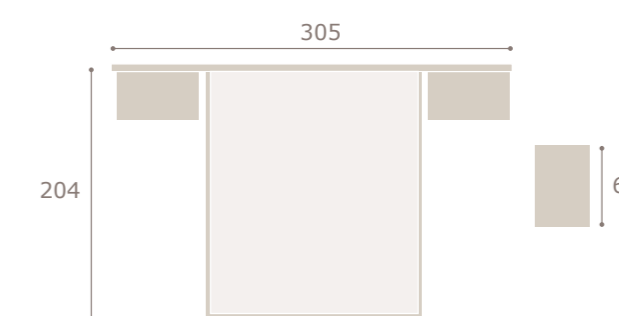

minix

cabezal minix · mesitas kira

Ghio 024