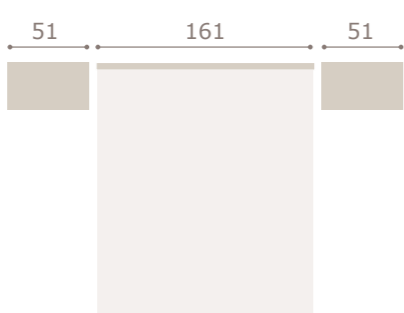

roble natural

grecco

Ghio 045

cabezal grecco · mesitas jota

nogal

blanco extra

minix

Ghio 046 cabezal minix · mesitas jota