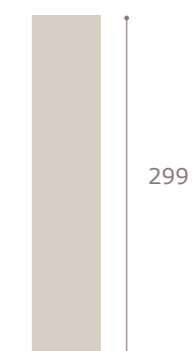

oliva

tapizado green

GRUPPO
INTERMOBEL

minix

cabezal minix · mesitas jota

Ghio 042

nogal
perla

MODERN
INTERMOBEL