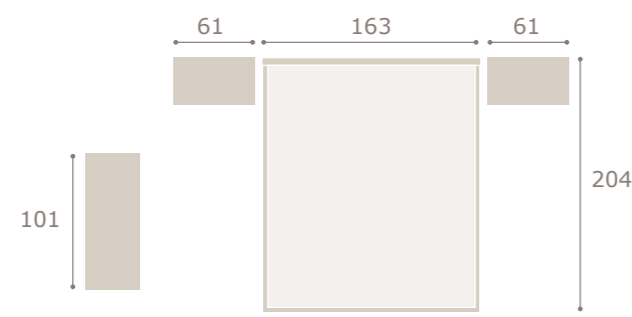

minix

Ghio 046   cabezal minix · mesitas jota

blanco extra

oliva