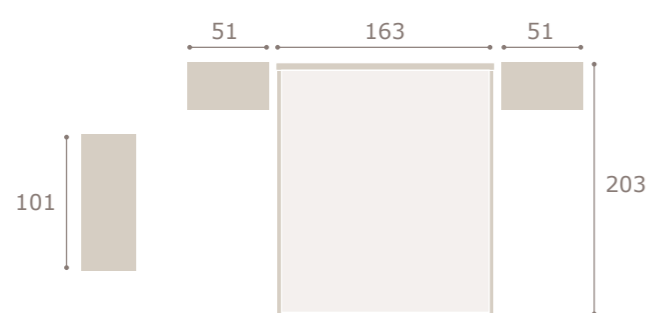

Ghio 055

cabezal verty · mesitas basic

blanco extra

oliva