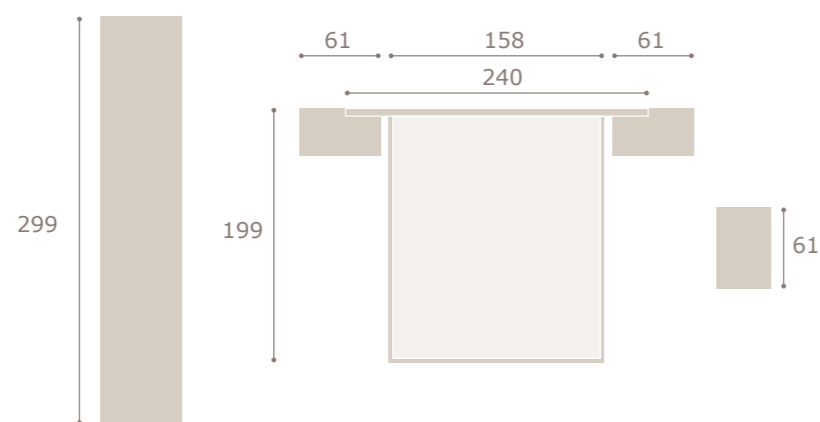

Ghio 013

galería esencia · mesitas basic

blanco extra

oliva

essenza