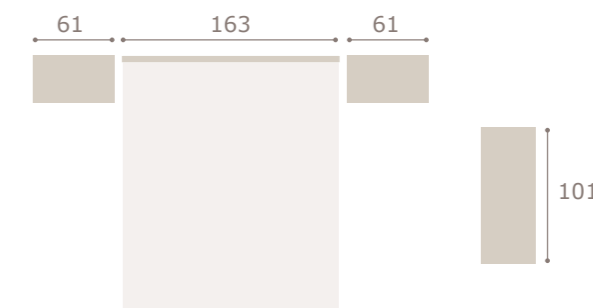

cabezal minix · mesitas jota

Ghio 058

blanco extra

grafito

cabezal hill · mesitas kira

Ghio 059

roble natural

blanco extra

tapizado white

INTERMOBEL

cabezal minix · mesitas basic

Ghio 060

blanco extra

oliva

minix

INTERMOBEL