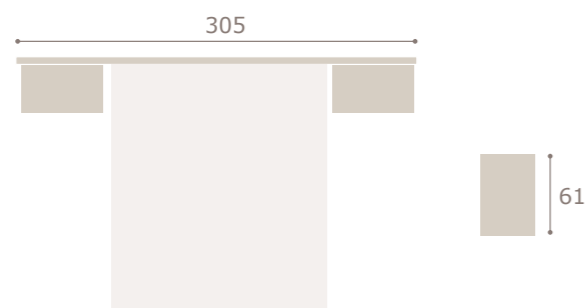

GRUP
INTERMOBEL

bali

minix

Ghio 050 cabezal minix · mesitas jota

roble natural

minix

Ghio 051 cabezal minix mesitas kira

nogal