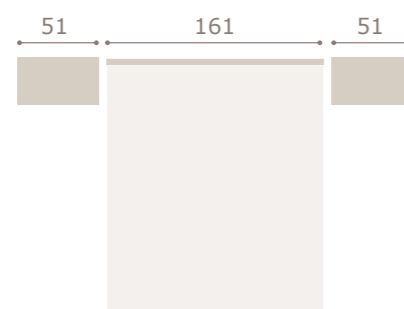

galería bali · mesitas basic

bali

Ghio 029 cabezal grecco · mesitas kira

roble natural

perla

INTERMOBEL

grecco

cabezal yoki · mesitas basic