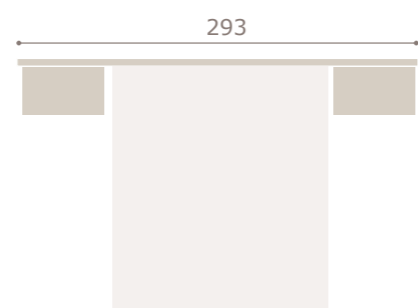

INTERMOBEL

Ghio 010

cabezal ena · mesitas kira

roble natural

INTERMOBEL

cabezal horizon · mesitas kira

Ghio 011

nogal