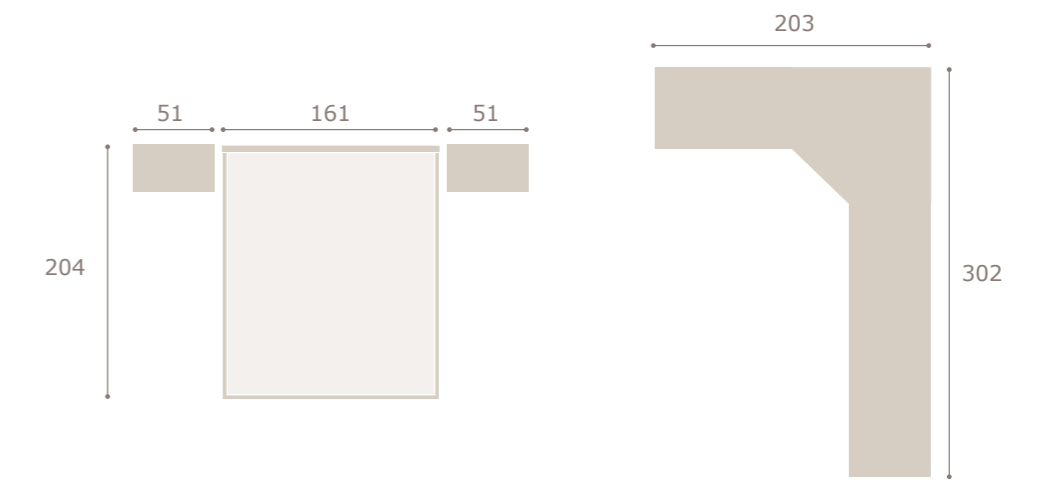

step

cabecal step · mesitas kira

Ghio 043

blanco extra

oliva

wall

cabezal wall · mesitas basic

Ghio 044