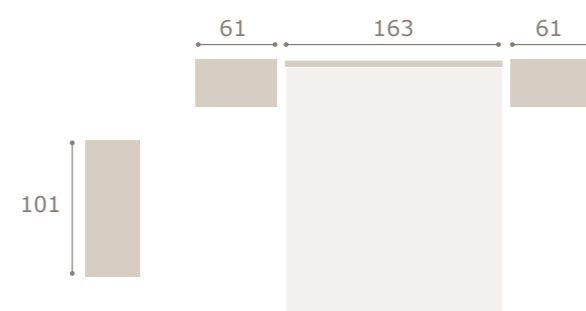

mesita 2 c. JOTA

mesita 2 c. KIRA

mesita CONTRACT

Ghio 026 cabezal hill · mesitas jota

nogal

perla

tapizado sand

verty