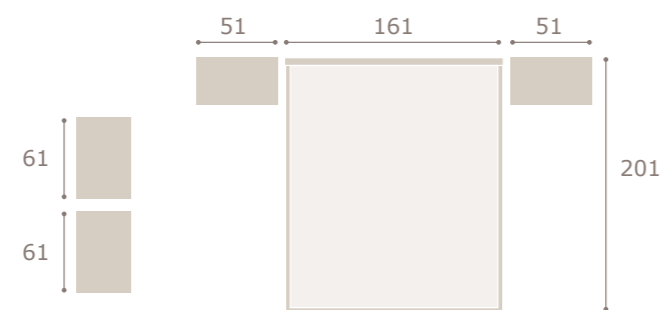

INTERMOBEL

Ghio 010

cabezal ena · mesitas kira

roble natural

INTERMOBEL

cabezal horizon · mesitas kira

Ghio 011

nogal