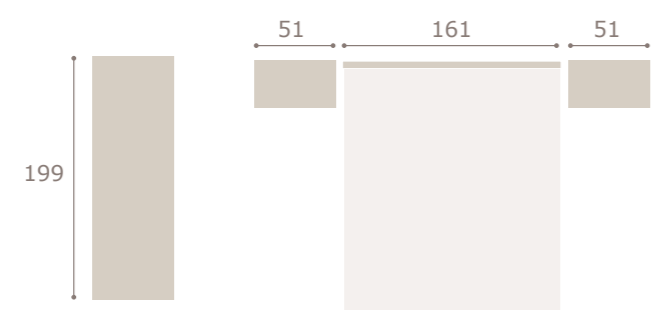

cabezal verty · mesitas basic

blanco extra

oliva

Ghio 056

cabezal yoki · mesitas kira

nogal

blanco extra

INTERMOBEL