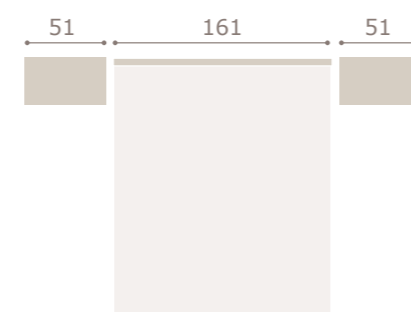

grafito

Ghio 005 cabezal step · mesitas basic

roble natural

blanco extra

INTERMOBEL

step

yoki

Ghio 006 cabezal yoki · mesitas jota