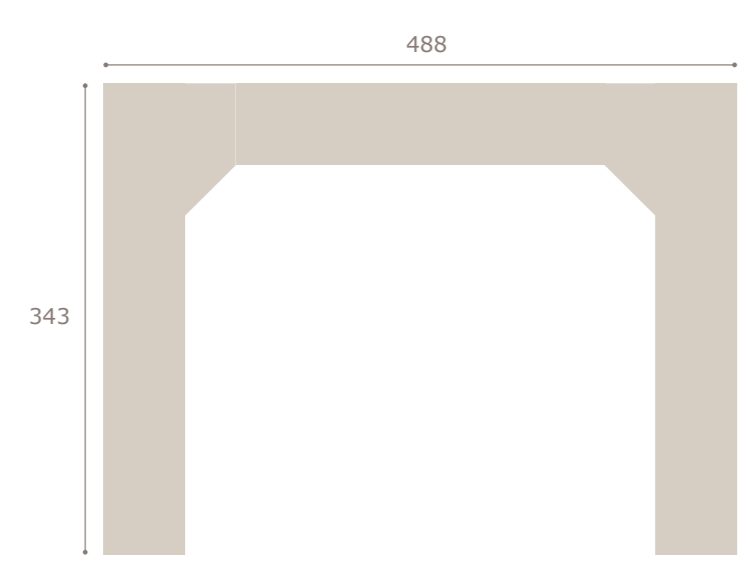

armario Ghio 085