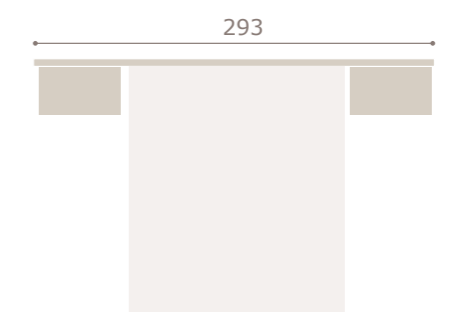

liddo

Ghio 021 cabezal liddo · mesitas jota

INTERMOBEL

nogal

blanco extra

cabezal ena · mesitas jota

Ghio 022

blanco extra