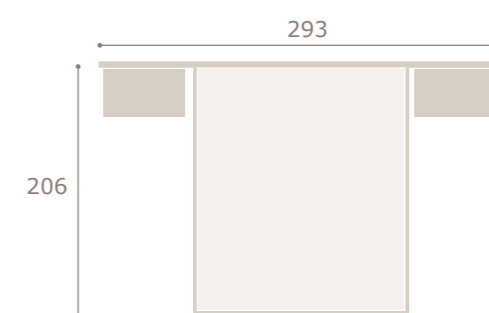

INTERMOBEL

Ghio 048

cabezal horizon · mesitas jota

blanco extra

grafito

horizon