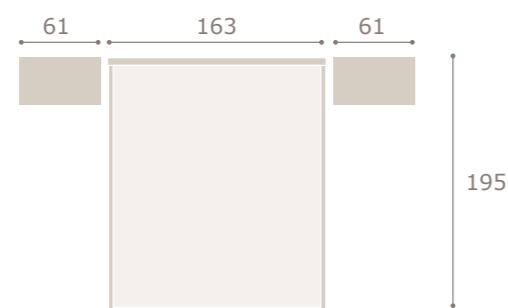

GRUPO
INTERMOBEL

jotaconled

Ghio 037

cabezal jota con led · mesitas kira

nogal

blanco extra

INTERMOBEL

minix