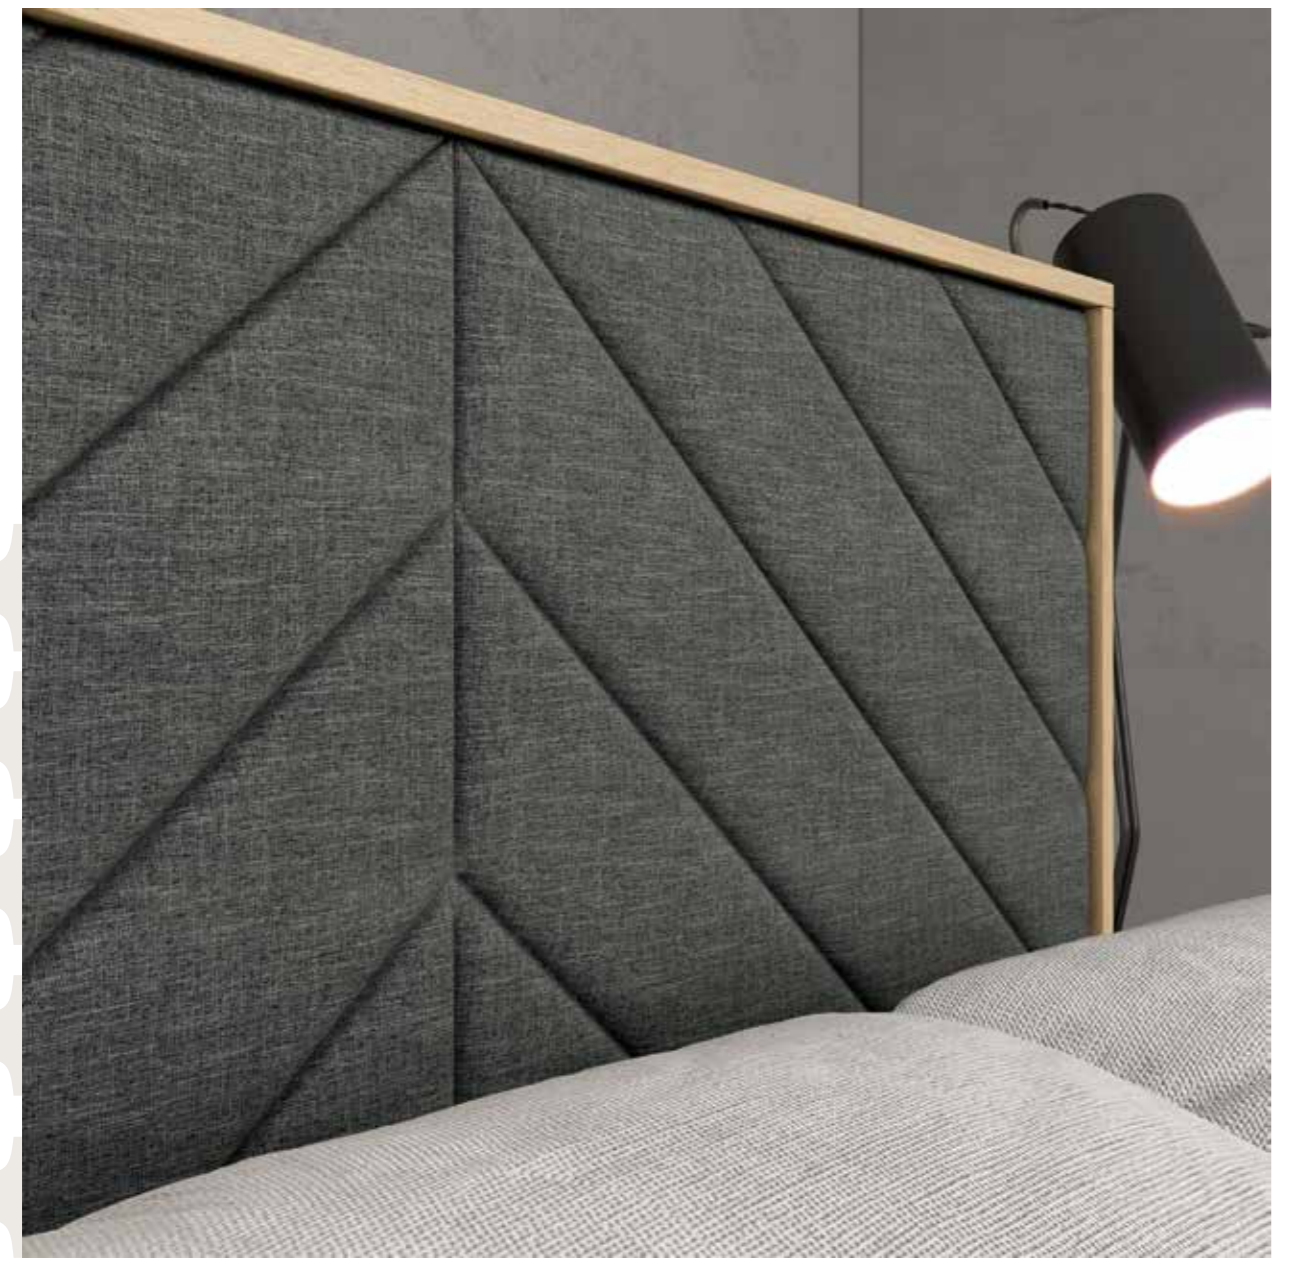

Ghio 015 cabezal hill · mesitas basic

roble natural
grafito
tapizado black