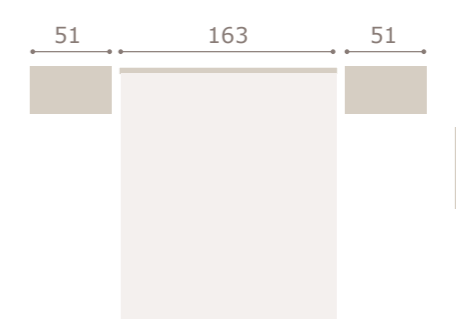

cabezal liddo · mesitas kira **Ghio 007**

INTERMOBEL