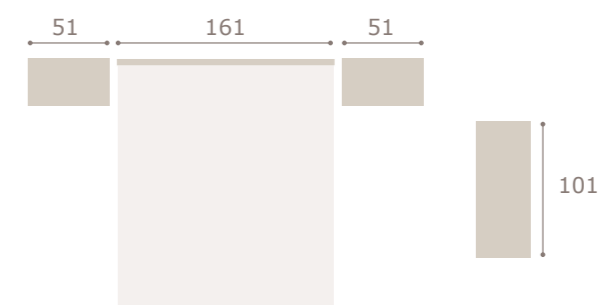

cabecal step · mesitas kira

Ghio 043