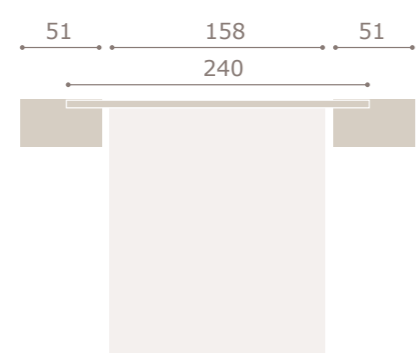

essenza

Ghio 040 galeria essenza · mesitas kira

roble natural

blanco extra

hill

Ghio 041

cabezal hill · mesitas jota

blanco extra