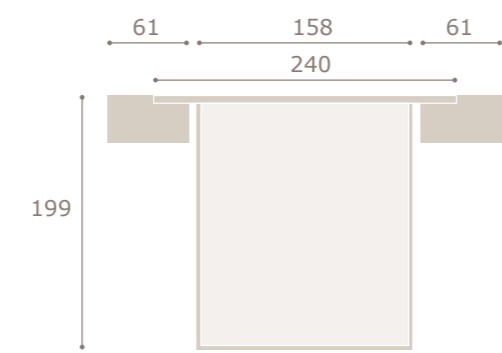

oliva

Ghio 003 galeria bali · mesitas jota

nogal

perla

jota con led

cabezal jota con led · mesitas kira

Ghio 004

blanco extra