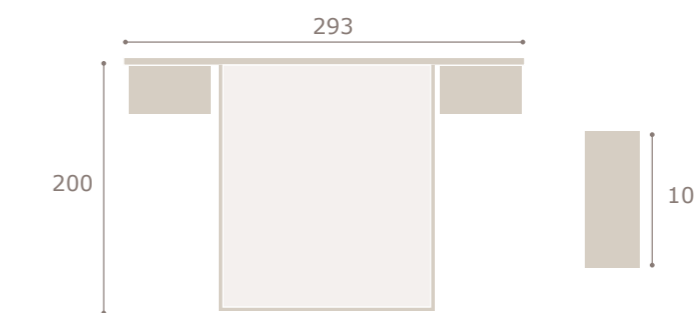

INTERMOBEL

Ghio 010

cabezal ena · mesitas kira

roble natural

INTERMOBEL

cabezal horizon · mesitas kira

Ghio 011

nogal