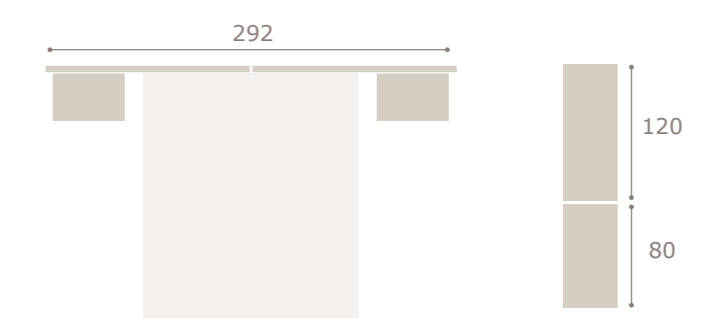

Ghio 062

nogal

blanco extra

habitat contract

star

cabezal star · mesitas contract

Ghio 063

roble natural