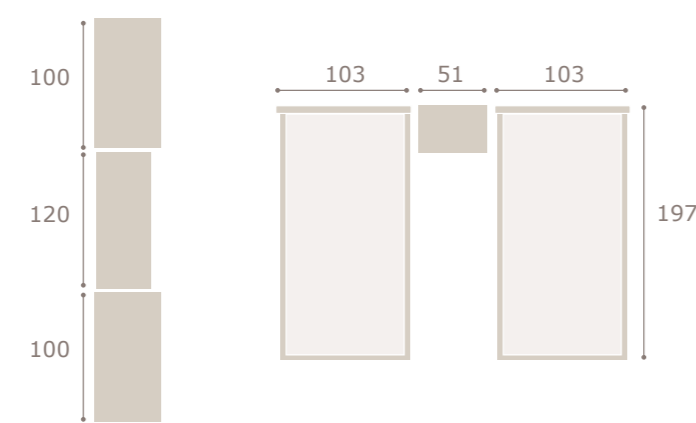

lis

INTERMOBEL

Ghio 035

cabezal lis · mesitas jota

roble natural

oliva

Ghio 036 cabezal minix · mesitas jota

minix