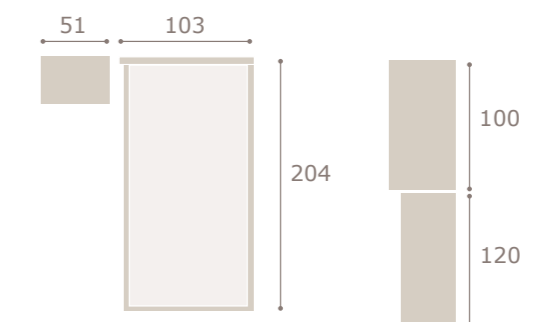

cabezal minix · mesitas jota

Ghio 058

blanco extra

grafito

cabezal hill · mesitas kira

Ghio 059

roble natural

blanco extra