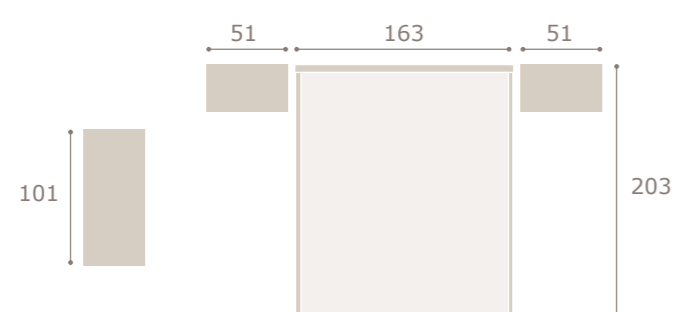

liddo

Ghio 021 cabezal liddo · mesitas jota

INTERMOBEL

nogal

blanco extra

cabezal ena · mesitas jota

Ghio 022

blanco extra