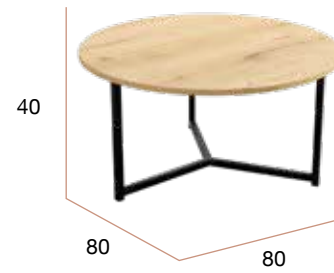

CG1036NP
Mesa EGEO 120 x 60 porland

CG1036NQ
Mesa EGEO 120 x 60 marquina

Pacífico Ø80

GRUPPO
INTERMOBEL

Mesa de centro redonda Ø80 cm con estructura de metal negro y sobre de tablero de 15 mm de espesor.

CNG020NC
Mesa PACÍFICO Ø80 cambrian