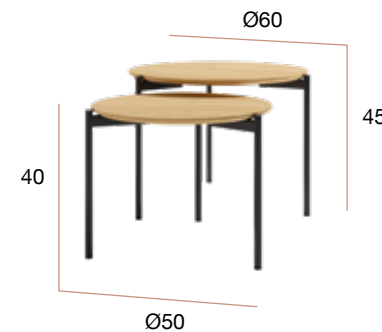

CG1144NR
Juego mesas auxiliares
JAVA redondas

Java

juego de mesas redondas

Juego de mesas auxiliares redondas con patas metálicas negras y sobre biselado de 19 mm de espesor acabado roble.