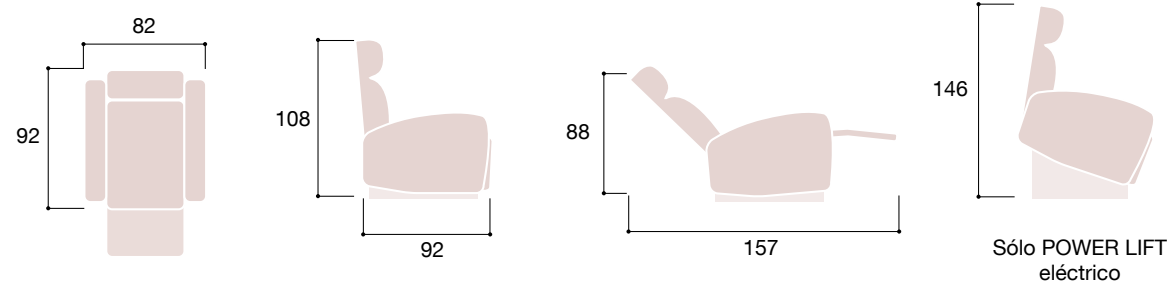

conector CA

mando eléctrico 1 motor

mando eléctrico 2 motores

Cloe

Butaca relax manual y relax + power lift eléctrico.
Tapizado en dos acabados.

accionador manual

mando eléctrico

conector CA