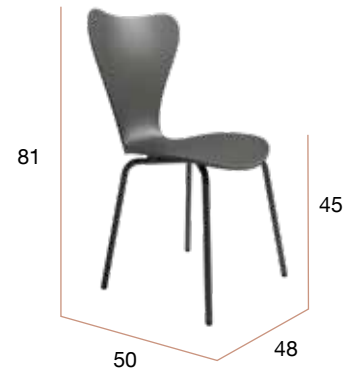

CG1586BL
Silla ORLANDO
blanco

CG1586VT
Silla ORLANDO
verde tiza

Berna

Silla de polipropileno con patas metálicas lacadas en el color del respaldo.

CG1310AR
Silla BERNA arena

CG1310GR
Silla BERNA grafito

CG1310BL
Silla BERNA blanca

Pisa

Silla de polipropileno apilable apta para uso en exteriores.

MUEBLES
INTERMOBEL

CG1078AR
Silla PISA arena

CG1078GR
Silla PISA grafito

CG1078BL
Silla PISA blanca

Roma

Silla de polipropileno apilable apta para uso en exteriores.