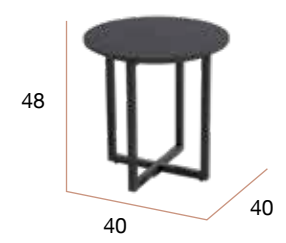

Egeo Ø40

Mesa auxiliar redonda. Patas metálicas negras y sobre biselado de Ø40 cm y 25 mm de espesor en 3 acabados diseño piedra.

CG1044NP
Mesa EGEO Ø40 porland