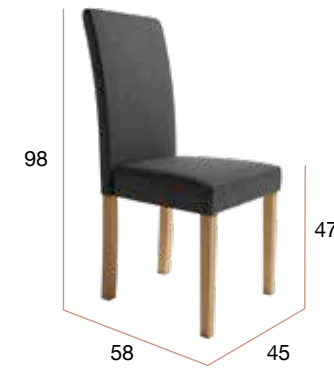

INTERMOBEL

Chicago

Silla con asiento y respaldo tapizados.
Patas metálicas negras.

Cairo

Silla con asiento y respaldo tapizados. Patas de madera color negro.

CG1402MA
Silla CAIRO marrón

CG1402GR
Silla CAIRO gris

Viena

Silla con asiento y respaldo tapizados. Patas de madera.

CG1404MA
Silla VIENA marrón

CG1404GR
Silla VIENA gris

Bombay

Silla con asiento y respaldo tapizados tipo patchwork.
Patas metálicas negras.

CG1406
Silla BOMBAY