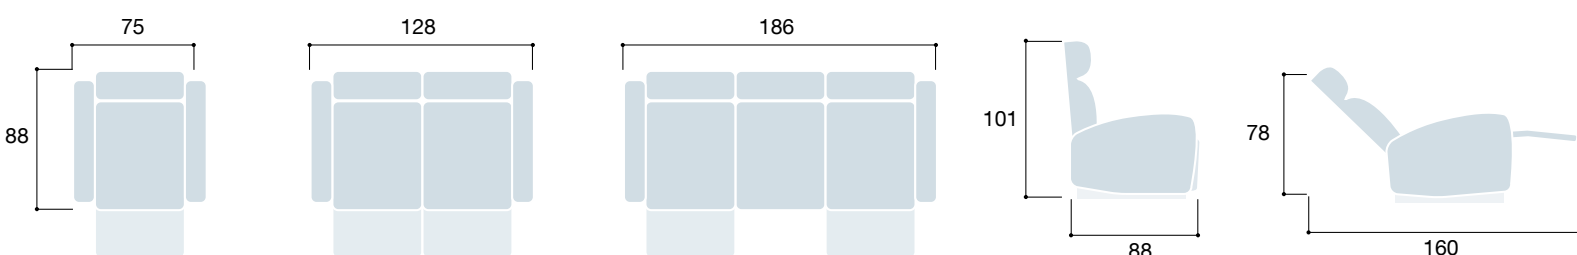

Zoe pizarra

muebles
INTERMOBEL

Sofás de 1 plaza relax manual y eléctrico, de 2 plazas fijo, relax manual y eléctrico y 3 plazas relax manual y eléctrico.