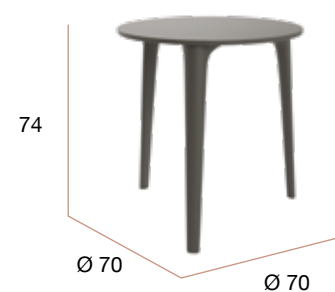

CG1094DG
Mesa CARIBE 120 x 80 grafito

CG1096DB
Mesa CARIBE 160 x 90 blanca

CG1096DG
Mesa CARIBE 160 x 90 grafito

Sulu

GRUPO
HUGO BOSS
INTERMOBEL

Mesa apta para uso exterior con patas de polipropileno reforzadas y sobre en polipropileno.