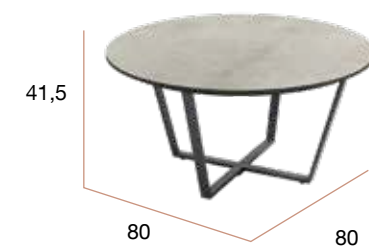

Egeo Ø80

bogal

Mesa de centro redonda. Patas metálicas negras y sobre biselado de Ø80 cm y 25 mm de espesor en 3 acabados diseño piedra.

CG1040NP
Mesa EGEO Ø80 porland

INTERMOBEL

CG1040NR
Mesa EGEO Ø80 carrara