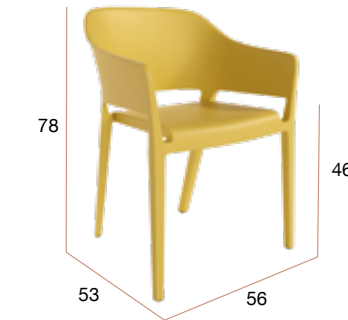

CG1578BL
Silla HABANA
blanco

CG1578VP
Silla HABANA
verde pálido

CG1578TJ
Silla HABANA
teja

Atenas

Silla apilable de polipropileno en tres acabados diferentes. Apta para uso en exteriores.

CG1642AR
Silla ATENAS
arena

CG1642GR
Silla ATENAS
grafito

CG1642BL
Silla ATENAS
blanca

Valeta

Silla de polipropileno en varios colores. Apilable hasta 4 unidades. Apta para uso en exteriores.

CG1584AR
Silla VALETA
arena

CG1584GR
Silla VALETA
grafito