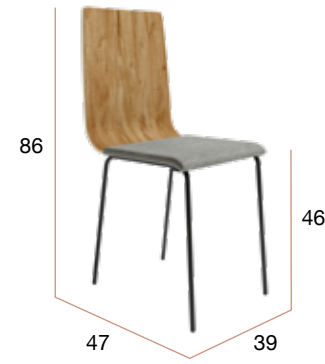

INTERMOBEL

Chicago

Silla con asiento y respaldo tapizados.
Patas metálicas negras.

Cairo

Silla con asiento y respaldo tapizados. Patas de madera color negro.

CG1402MA
Silla CAIRO marrón

CG1402GR
Silla CAIRO gris

Viena

Silla con asiento y respaldo tapizados. Patas de madera.

CG1404MA
Silla VIENA marrón

CG1404GR
Silla VIENA gris

Bombay

Silla con asiento y respaldo tapizados tipo patchwork.
Patas metálicas negras.

CG1406
Silla BOMBAY

Oporto

Silla con asiento y respaldo tapizados en 4 acabados con patas metálicas negras.

CG1114GS
Silla OPORTO gris 99

CG1114BE
Silla OPORTO beige

CG1114PL
Silla OPORTO plomo

CG1114MU
Silla OPORTO musgo

INTERMOBEL

Dubai

Silla con respaldo de tablero contrachapado curvado en 5 acabados, asiento tapizado gris y patas metálicas negras.

CG1400C
Silla DUBAI cambrian

CG1400A
Silla DUBAI artic

CG1400M
Silla DUBAI mango

CG1400R
Silla DUBAI roble