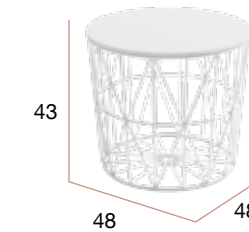

Atlántico Ø48

Mesa auxiliar redonda Ø48 cm con estructura metálica y sobre de tablero.