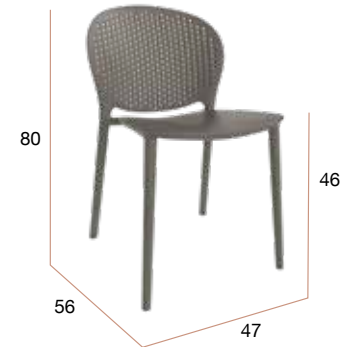

Lagos

Silla apilable de polipropileno en varios colores. Apta para uso en exteriores.

CG1576VI
Silla LAGOS
visión

CG1576GR
Silla LAGOS
grafito

CG1576BL
Silla LAGOS
blanco

CG1080AR
Silla PRAGA arena

CG1080GR
Silla PRAGA grafito

CG1080BL
Silla PRAGA blanca

Silla de polipropileno apilable apta para uso en exteriores.

Praga

Bogotá

Silla apilable de polipropileno en tres acabados diferentes. Apta para uso en exteriores.

CG1644AR
Silla BOGOTÁ
arena

CG1644GR
Silla BOGOTÁ
grafito

CG1644BL
Silla BOGOTÁ
blanca

MUEBLES
INTERMOBEL

Habana

Silla apilable de polipropileno en varios colores. Apta para uso en exteriores.

CG1578AR
Silla HABANA
arena

CG1578GR
Silla HABANA
grafito