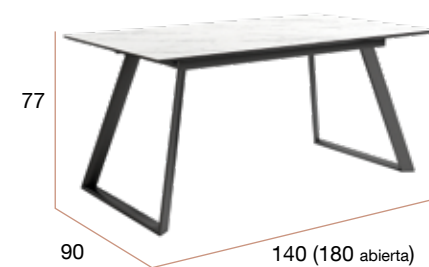

CNG018NR Mesa TIMOR 160 x 90 roble

CNG018NS Mesa TIMOR 160 x 90 soul blanco

Timor rectangular piedras

Mesa de comedor extensible. Patas metálicas negras y sobre biselado de 19 mm en 3 acabados diseño piedra.

140 x 90

CNG027NP Mesa TIMOR 140 x 90 portland

CNG027NR Mesa TIMOR 140 x 90 carrara

CNG027NQ Mesa TIMOR 140 x 90 marquina

160 (200) x 90

CNG026NP Mesa TIMOR 160 x 90 portland

CNG026NR Mesa TIMOR 160 x 90 carrara