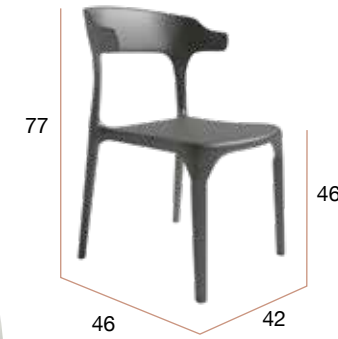

Pisa

Silla de polipropileno apilable apta para uso en exteriores.

MUEBLES
INTERMOBEL

CG1078AR
Silla PISA arena

CG1078GR
Silla PISA grafito

CG1078BL
Silla PISA blanca

Roma

Silla de polipropileno apilable apta para uso en exteriores.

CG1052AR
Silla ROMA arena

CG1052GR
Silla ROMA grafito

CG1052BL
Silla ROMA blanca

CG1076AR
Silla MILÁN arena

CG1076GR
Silla MILÁN grafito

CG1076BL
Silla MILÁN blanca

Milán

Silla de polipropileno apilable apta para uso exteriores.