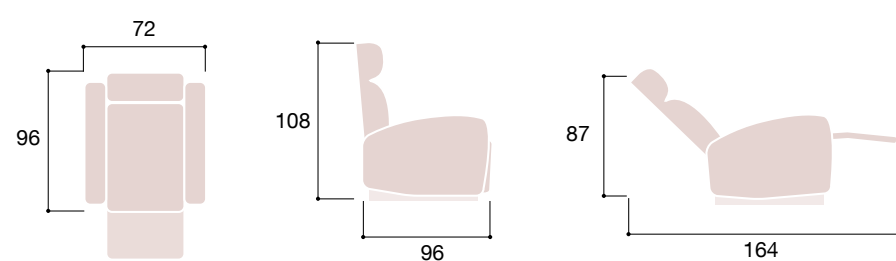

CG1618PE
Relax manual
tapizado Perla 13

CG1618GR
Relax manual
tapizado Gris 14

CG1618PI
Relax manual
tapizado Pizarra 17

Celia manual

Butaca relax manual.
Tapizado en 4 acabados.

MUEBLES
INTERMOBEL

ESTRUCTURA