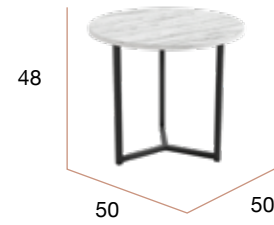

CNG020NA
Mesa PACÍFICO Ø80 artic

CNG020NM
Mesa PACÍFICO Ø80 mango

CNG020NR
Mesa PACÍFICO Ø80 roble

CNG020NS
Mesa PACÍFICO Ø80 soul blanco

Pacífico Ø50

Mesa auxiliar redonda Ø50 cm con estructura de metal negro y sobre de tablero de 15 mm de espesor.