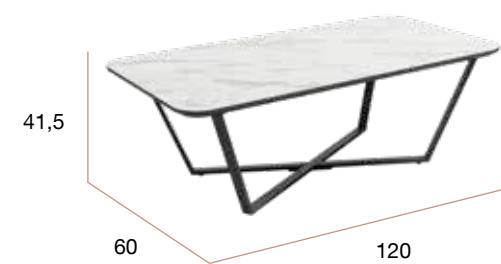

Egeo rectangular

Mesa de centro rectangular. Patas metálicas negras y sobre biselado de 120 x 60 cm y 25 mm de espesor en 3 acabados diseño piedra.

CG1036NR
Mesa EGEO 120 x 60 carrara