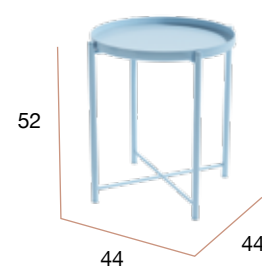

CG1112NN
Mesa auxiliar ATLÁNTICO Ø48
estructura negra - sobre negro

CG1112BB
Mesa auxiliar ATLÁNTICO Ø48
estructura blanca - sobre blanco

Antartic

Mesa auxiliar metálica lacada en 5 colores diferentes.

GRUPO
INTERMOBEL