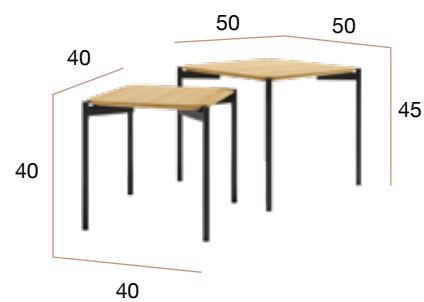

CNG016NR
Mesa PÉRSICO 140 x 80

CNG017NR
Mesa PÉRSICO 160 x 90

Java

juego de mesas cuadradas

Juego de mesas auxiliares cuadradas con patas metálicas negras y sobre biselado de 19 mm de espesor acabado roble.