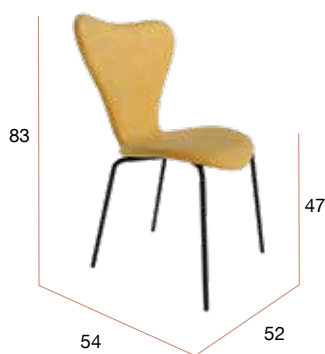

CG1574VE
Silla BERGEN
verde 77

CG1574AL
Silla BERGEN
azul 83

CG1574GR
Silla BERGEN
gris 10

CG1574NC
Silla BERGEN
nácar 25

Seúl

Silla con asiento y respaldo tapizados. Patas de metal negras.

CG1572MO
Silla SEÚL
mostaza 68

muebles
INTERMOBEL

CG1572VE
Silla SEÚL
verde 77

CG1572GR
Silla SEÚL
gris 10

CG1570SA
Silla HANOI
salmón 52

CG1570MO
Silla HANOI
mostaza 68

Osaka

Silla con asiento y respaldo tapizados. Patas de metal negras.