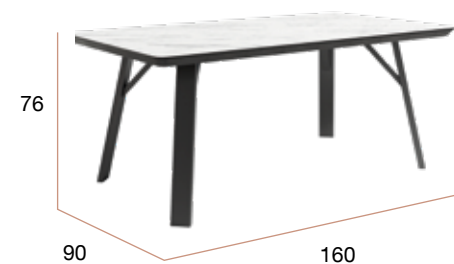

CNG003NQ
Mesa BALTIC Ø120 marquina

Baltic redonda piedras

Mesa de comedor fija. Patas metálicas negras y sobre biselado de Ø120 cm y 22 mm de espesor en 3 acabados diseño piedra.

MUEBLES
INTERMOBEL

bogal

Baltic rectangular piedras