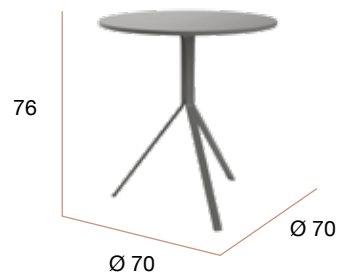

Jónico

Mesa con 3 patas de metal lacadas y sobre de polipropileno redondo.

CG1660BL
Mesa JÓNICO redonda Ø70
Blanca