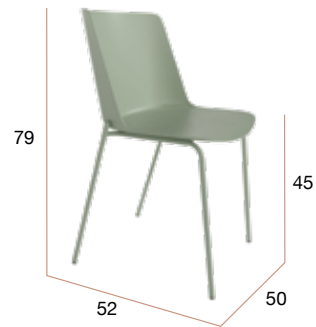

Orlando

Silla con asiento y respaldo de polipropileno de varios colores.
Estructura metálica color a juego con el asiento-respaldo.