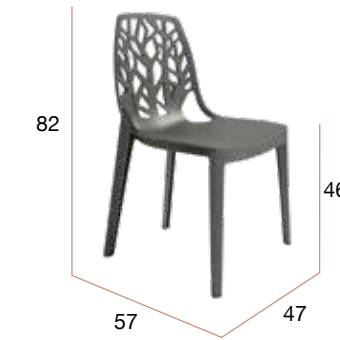

Pisa

Silla de polipropileno apilable apta para uso en exteriores.

MUEBLES
INTERMOBEL

CG1078AR
Silla PISA arena

CG1078GR
Silla PISA grafito

CG1078BL
Silla PISA blanca

Roma

Silla de polipropileno apilable apta para uso en exteriores.

CG1052AR
Silla ROMA arena

CG1052GR
Silla ROMA grafito

CG1052BL
Silla ROMA blanca

CG1076AR
Silla MILÁN arena

CG1076GR
Silla MILÁN grafito

CG1076BL
Silla MILÁN blanca

Milán

Silla de polipropileno apilable apta para uso exteriores.

Lagos

Silla apilable de polipropileno en varios colores. Apta para uso en exteriores.

CG1576VI
Silla LAGOS
visión

CG1576GR
Silla LAGOS
grafito

CG1576BL
Silla LAGOS
blanco

CG1080AR
Silla PRAGA arena

CG1080GR
Silla PRAGA grafito

CG1080BL
Silla PRAGA blanca

Silla de polipropileno apilable apta para uso en exteriores.

Praga

Bogotá

Silla apilable de polipropileno en tres acabados diferentes. Apta para uso en exteriores.

CG1644AR
Silla BOGOTÁ
arena