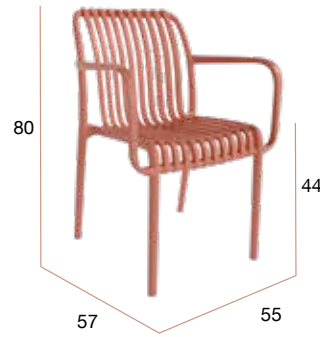

CG1080BL
Silla PRAGA blanca

Silla de polipropileno apilable apta para uso en exteriores.

Praga

Bogotá

Silla apilable de polipropileno en tres acabados diferentes. Apta para uso en exteriores.

CG1644AR
Silla BOGOTÁ
arena

CG1644GR
Silla BOGOTÁ
grafito

CG1644BL
Silla BOGOTÁ
blanca

MUEBLES
INTERMOBEL

Habana

Silla apilable de polipropileno en varios colores. Apta para uso en exteriores.

CG1578AR
Silla HABANA
arena

CG1578GR
Silla HABANA
grafito

CG1578BL
Silla HABANA
blanco

CG1578VP
Silla HABANA
verde pálido

CG1578TJ
Silla HABANA
teja

Atenas

Silla apilable de polipropileno en tres acabados diferentes. Apta para uso en exteriores.

CG1642AR
Silla ATENAS
arena