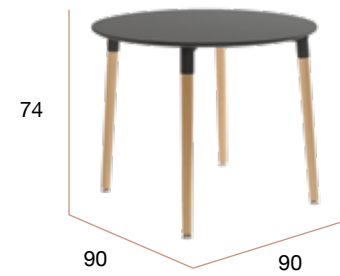

Ø 80

CNG034NQ
Mesa MAR Ø80 marquina

CNG034BR
Mesa MAR Ø80 carrara

Ø 100

CNG035NQ
Mesa MAR Ø100 marquina

CNG035BR
Mesa MAR Ø100 carrara

Caribe redonda

Mesa de comedor fija redonda. Patas de madera con regulación en la base y sobre de MDF lacado de Ø90 cm.