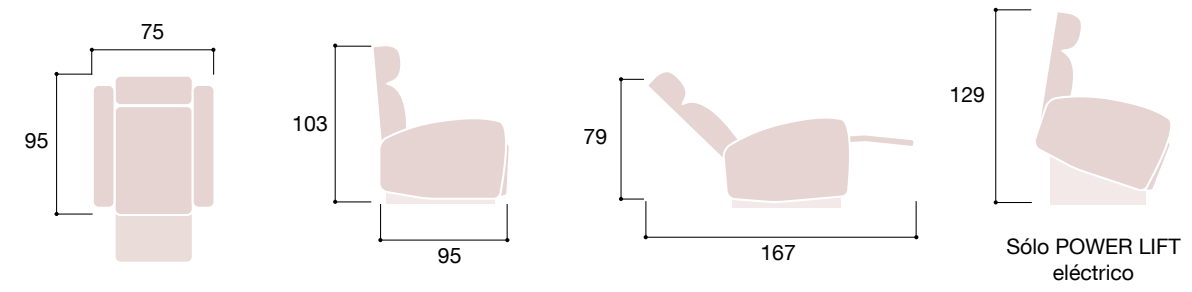

Fiona

Butaca relax manual y relax + power lift eléctrico de 1 ó 2 motores.
Tapizado en dos acabados.