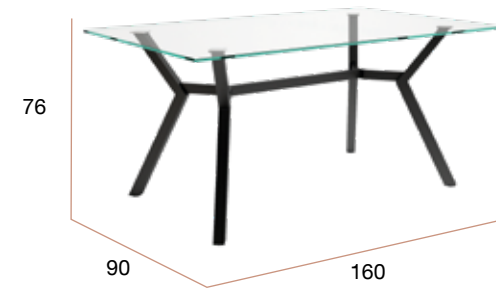

Alborán rectangular cristal

Mesa de comedor fija. Patas metálicas negras y sobre de cristal de 12 mm.

CNG009NL
Mesa ALBORÁN 160 x 90

muebles
INTERMOBEL