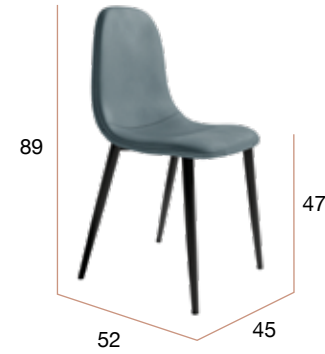

Oporto

Silla con asiento y respaldo tapizados en 4 acabados con patas metálicas negras.