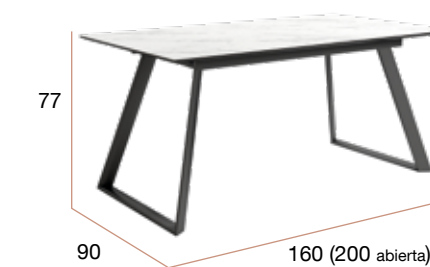

CNG018NR Mesa TIMOR 160 x 90 roble

CNG018NS Mesa TIMOR 160 x 90 soul blanco

Timor rectangular piedras

Mesa de comedor extensible. Patas metálicas negras y sobre biselado de 19 mm en 3 acabados diseño piedra.