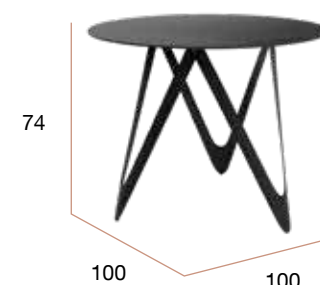

Ø 80

CNG034NQ
Mesa MAR Ø80 marquina

CNG034BR
Mesa MAR Ø80 carrara

Ø 100

CNG035NQ
Mesa MAR Ø100 marquina

CNG035BR
Mesa MAR Ø100 carrara

Caribe redonda

Mesa de comedor fija redonda. Patas de madera con regulación en la base y sobre de MDF lacado de Ø90 cm.