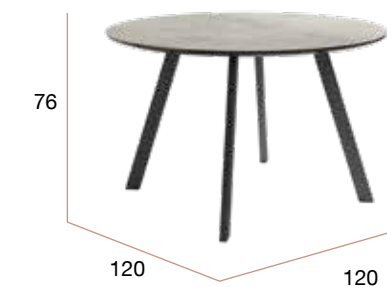

CNG030NA
Mesa BERING Ø120 artic

CNG030NR
Mesa BERING Ø120 roble

INTERMOBEL

CNG030NM
Mesa BERING Ø120 mango

CNG030NS
Mesa BERING Ø120 soul blanco

Bering redonda piedras

Mesa de comedor fija. Patas metálicas negras y sobre biselado de Ø120 cm y 25 mm de espesor en 3 acabados diseño piedra.