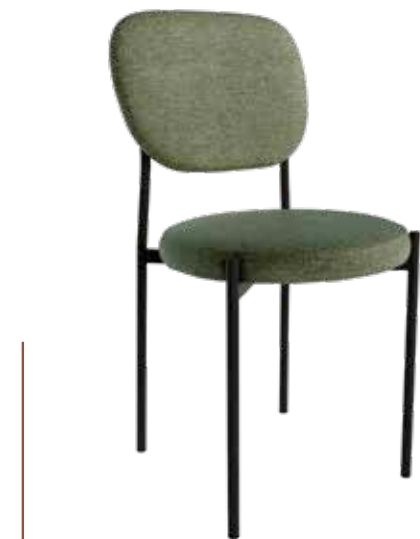

Hanoi

Silla con asiento y respaldo tapizados. Patas de metal negras.