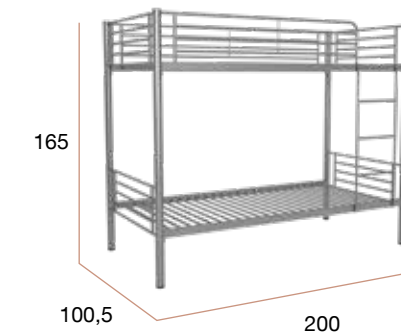

CG1060BL
Litera TERUEL 90/90 x 190 blanca