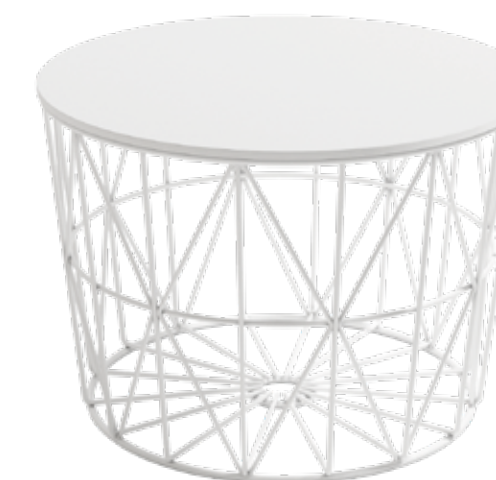

CG1108BB
Mesa centro ATLÁNTICO Ø60
estructura blanca - sobre blanco