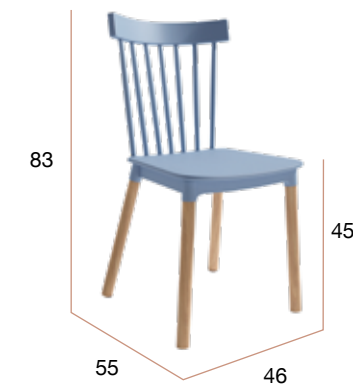

Dublín

Silla de polipropileno con patas de madera maciza.

INTERMOBEL