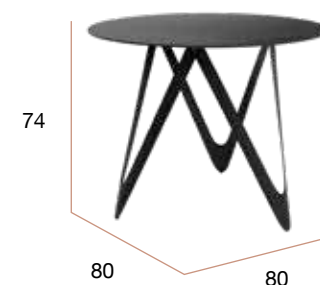

CNG034NQ
Mesa MAR Ø80 marquina