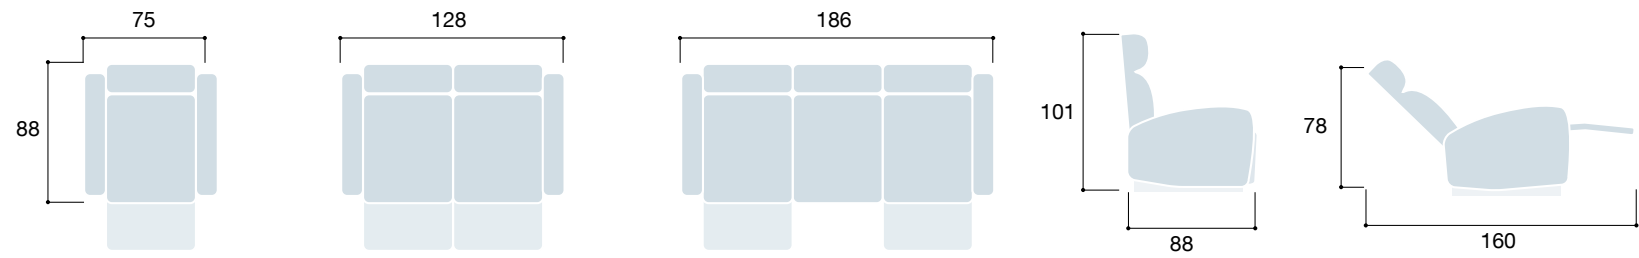

Zoe gris

Sofás de 1 plaza relax manual y eléctrico, de 2 plazas fijo, relax manual y eléctrico y 3 plazas relax manual y eléctrico.