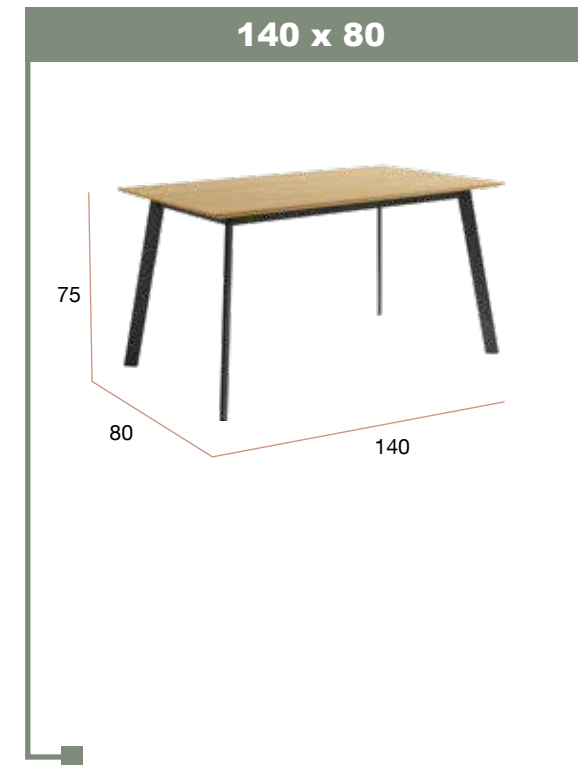

CNG017NR
Mesa PÉRSICO 160 x 90