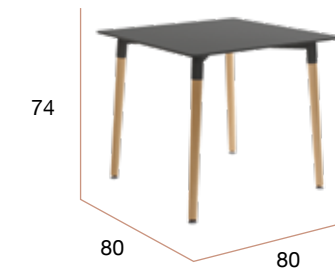

CG1098DB
Mesa CARIBE Ø90 blanca

CG1098DG
Mesa CARIBE Ø90 grafito

Caribe cuadrada

Mesa de comedor fija cuadrada. Patas de madera con regulación en la base y sobre de MDF lacado de 80 x 80 cm.

CG1100DG
Mesa CARIBE 80 x 80 grafito