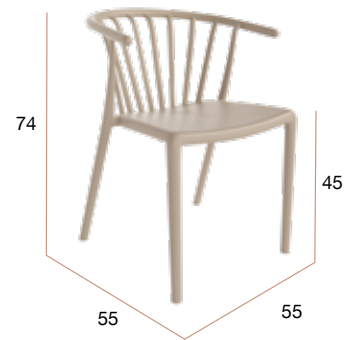

CG1644GR
Silla BOGOTÁ
grafito

CG1644BL
Silla BOGOTÁ
blanca

MUEBLES
INTERMOBEL

Habana

Silla apilable de polipropileno en varios colores. Apta para uso en exteriores.

CG1578AR
Silla HABANA
arena

CG1578GR
Silla HABANA
grafito

CG1578BL
Silla HABANA
blanco

CG1578VP
Silla HABANA
verde pálido

CG1578TJ
Silla HABANA
teja

Atenas

Silla apilable de polipropileno en tres acabados diferentes. Apta para uso en exteriores.

CG1642AR
Silla ATENAS
arena