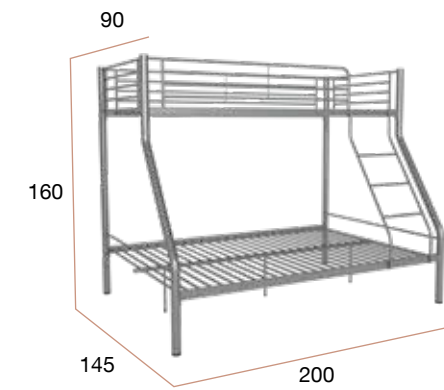

Bilbao litera 90-135

Litera familiar de 135 x 190 inferior y 90 x 190 superior. Construida en tubo metálico en dos acabados.

La escalera y el quita-miedos se pueden montar a derecha o izquierda.

MUEBLES
INTERMOBEL