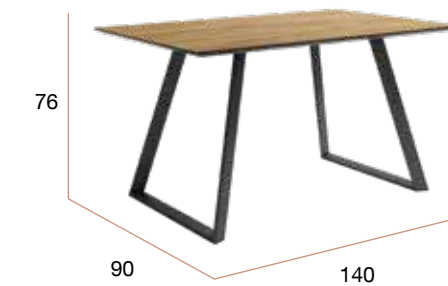

INTERMOBEL

CNG031NR
Mesa BERING Ø120 carrara

CNG031NP
Mesa BERING Ø120 porland

CNG031NQ
Mesa BERING Ø120 marquina

Aral rectangular maderas

Mesa de comedor fija. Patas metálicas negras y sobre biselado de 25 mm en 5 acabados diseño madera.