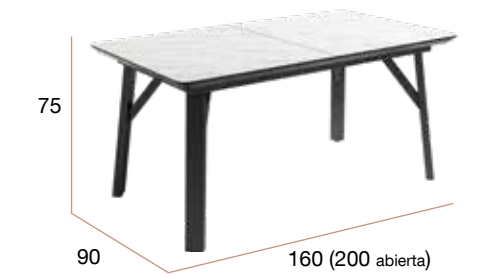

CNG001NR
Mesa BALTIC 160 x 90 carrara

CNG002NR
Mesa BALTIC 180 x 100 carrara

CNG001NQ
Mesa BALTIC 160 x 90 marquina

CNG002NQ
Mesa BALTIC 180 x 100 marquina

INTERMOBEL

Adriático rectangular pedras

Mesa de comedor extensible. Patas metálicas negras y sobre biselado de 38 mm de espesor en 3 acabados diseño piedra.

140 (180) x 90

CNG032NP
Mesa ADRIÁTICO 140 x 90 porland

CNG032NR
Mesa ADRIÁTICO 140 x 90 carrara

CNG032NQ
Mesa ADRIÁTICO 140 x 90 marquina

160 (200) x 90

CNG023NP
Mesa ADRIÁTICO 160 x 90 porland

CNG023NR
Mesa ADRIÁTICO 160 x 90 carrara