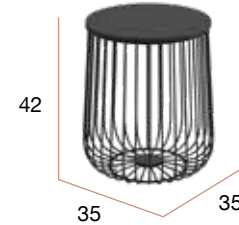

Índico Ø35

Mesa auxiliar redonda Ø35 cm con estructura metálica y sobre de tablero.

CG1110ND
Mesa auxiliar ÍNDICO Ø35
estructura negra - sobre madera