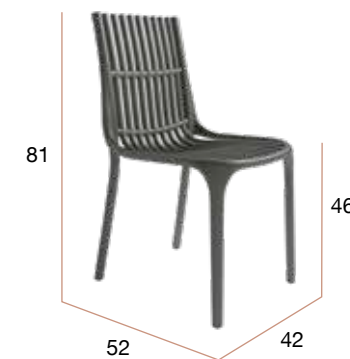

Pisa

Silla de polipropileno apilable apta para uso en exteriores.

MUEBLES
INTERMOBEL

CG1078AR
Silla PISA arena

CG1078GR
Silla PISA grafito

CG1078BL
Silla PISA blanca

Roma

Silla de polipropileno apilable apta para uso en exteriores.

CG1052AR
Silla ROMA arena

CG1052GR
Silla ROMA grafito

CG1052BL
Silla ROMA blanca

CG1076AR
Silla MILÁN arena

CG1076GR
Silla MILÁN grafito

CG1076BL
Silla MILÁN blanca

Milán

Silla de polipropileno apilable apta para uso exteriores.

Lagos

Silla apilable de polipropileno en varios colores. Apta para uso en exteriores.

CG1576VI
Silla LAGOS
visión

CG1576GR
Silla LAGOS
grafito

CG1576BL
Silla LAGOS
blanco

CG1080AR
Silla PRAGA arena

CG1080GR
Silla PRAGA grafito