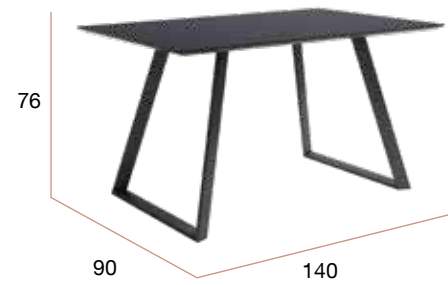

CNG028NC
Mesa ARAL cambrian

CNG028NA
Mesa ARAL artic

CNG028NM
Mesa ARAL mango

CNG028NR
Mesa ARAL roble

CNG028NS
Mesa ARAL soul blanco

GRUPO
INTERMOBEL

Aral rectangular piedras

Mesa de comedor fija. Patas metálicas negras y sobre biselado de 25 mm en 3 acabados diseño piedra.

CNG029NP
Mesa ARAL portland

CNG029NR
Mesa ARAL carrara

CNG029NQ
Mesa ARAL marquina

Caspio redonda maderas

Mesa de comedor fija. Patas metálicas negras y sobre biselado de Ø120 cm y 22 mm de espesor en 5 acabados diseño madera.