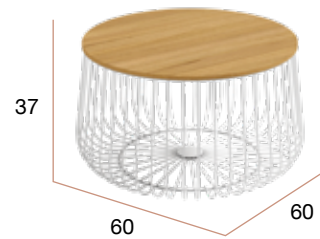

CNG022NM
Mesa PACÍFICO 100 x 50 mango

CNG022NR
Mesa PACÍFICO 100 x 50 roble

CNG022NS
Mesa PACÍFICO 100 x 50 soul blanco

Índico Ø60

INTERMOBEL

Mesa de centro redonda Ø60 cm con estructura metálica y sobre de tablero.