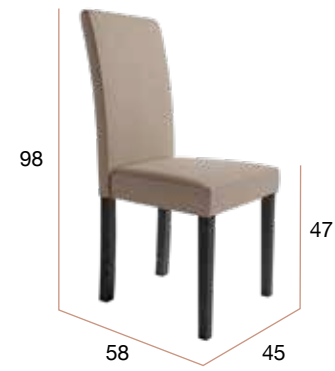

INTERMOBEL

Chicago

Silla con asiento y respaldo tapizados.
Patas metálicas negras.

Cairo

Silla con asiento y respaldo tapizados. Patas de madera color negro.

CG1402MA
Silla CAIRO marrón

CG1402GR
Silla CAIRO gris