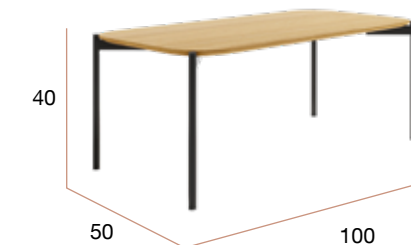

CG1150NR
Mesa de centro JAVA rectangular 100 X 50