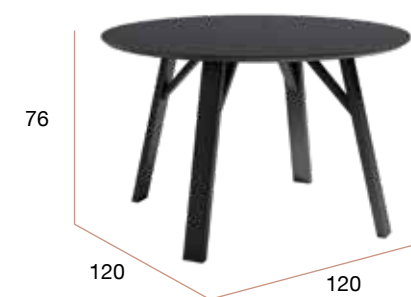

Baltic redonda piedras

Mesa de comedor fija. Patas metálicas negras y sobre biselado de Ø120 cm y 22 mm de espesor en 3 acabados diseño piedra.

MUEBLES
INTERMOBEL

bogal