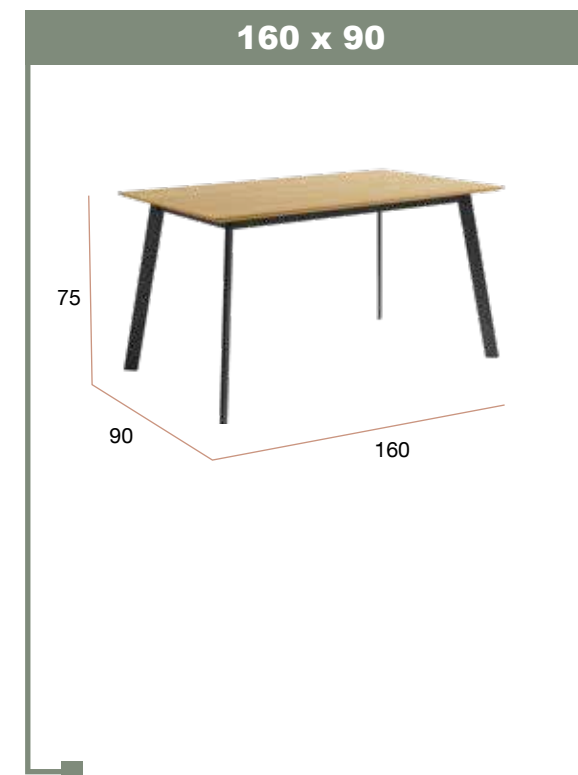

Pérsico rectangular

Mesa de comedor fija con sobre biselado de 19 mm de espesor acabado roble. Patas metálicas negras.