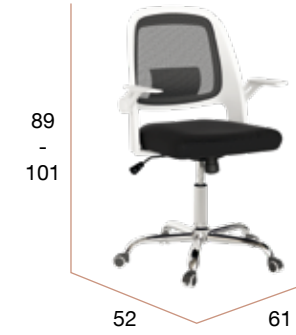

CG1522BL
Silla BREMEN blanco

CG1522MO
Silla BREMEN mostaza

CG1522TU
Silla BREMEN turquesa

Bucarest

Silla de oficina con ruedas y reposa-brazos abatibles.
Estructura negra, asiento y respaldo de tela negra.
Patas cromadas.

CG1518NN
Silla BUCAREST negro-negro

Kiev

Silla de oficina con ruedas y reposa-brazos abatibles.
Estructura blanca, asiento y respaldo de tela negra.
Patas cromadas.

CG1516BN
Silla KIEV blanca-negra

Samara