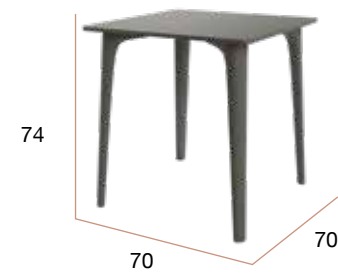

Kara

Mesa apta para uso exterior con patas de polipropileno reforzadas y sobre de polipropileno.

CNG037BL
Mesa KARA cuadrada 70
Blanca