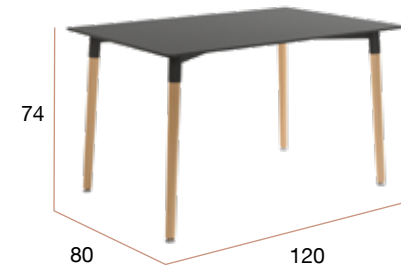

CG1098DB
Mesa CARIBE Ø90 blanca

CG1098DG
Mesa CARIBE Ø90 grafito

Caribe cuadrada

Mesa de comedor fija cuadrada. Patas de madera con regulación en la base y sobre de MDF lacado de 80 x 80 cm.

CG1100DG
Mesa CARIBE 80 x 80 grafito

CG1100DB
Mesa CARIBE 80 x 80 blanca

Caribe rectangular

INTERMOBEL

Mesa de comedor fija rectangular. Patas de madera con regulación en la base y sobre de MDF lacado en dos medidas.

120 x 80

160 x 90

CG1094DB
Mesa CARIBE 120 x 80 blanca