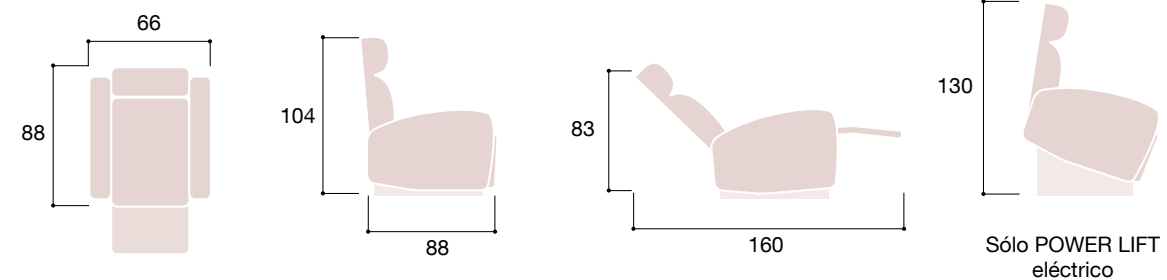

Ada

Butaca relax manual y relax + power lift eléctrico.
Tapizado en dos acabados.

relax manual

ESTRUCTURA

Estructura de hierro pintado color negro y tablero contrachapado.

BASE SE SUSTENTACIÓN

Entrelazado de muelles metálicos de 1 mm en zigzag con cincha de alta resistencia.

COJINES DE ASIENTOS

Núcleo de muelles ensacados individualmente cubiertos de espuma de poliuretano (densidad 30 kg/m3) y fibra hueca siliconada.

COJINES BRAZOS Y RESPALDO

Relleno de fibra hueca virgen siliconada. La mejor calidad en cuanto a resistencia, recuperación y absorción.

relax + power lift eléctrico