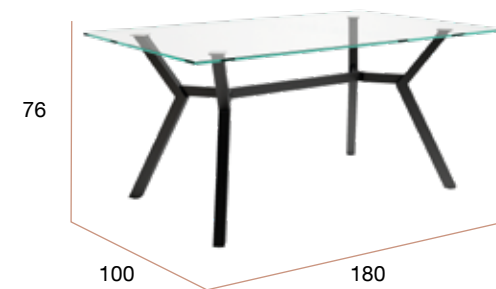

bogal

Alborán rectangular cristal

Mesa de comedor fija. Patas metálicas negras y sobre de cristal de 12 mm.

CNG009NL
Mesa ALBORÁN 160 x 90

muebles
INTERMOBEL

CNG008NL
Mesa ALBORÁN 180 x 100

Mar

Mesa con estructura metálica negra con sobre cerámico marquina en dos tamaños.
Mesa con estructura metálica blanca con sobre cerámico carrara en dos tamaños.