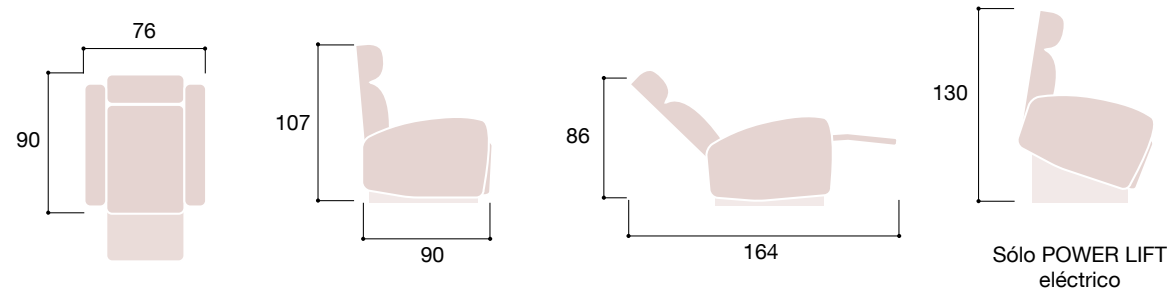

INTERMOBEL