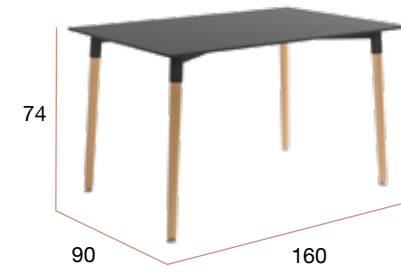

CG1100DB
Mesa CARIBE 80 x 80 blanca

Caribe rectangular

INTERMOBEL

Mesa de comedor fija rectangular. Patas de madera con regulación en la base y sobre de MDF lacado en dos medidas.

120 x 80

160 x 90

CG1094DB
Mesa CARIBE 120 x 80 blanca