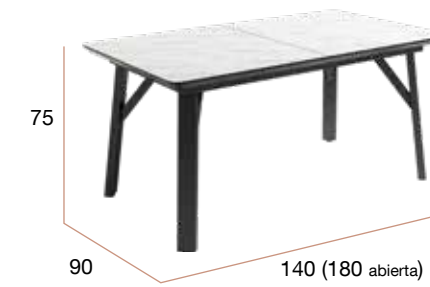

CNG001NR
Mesa BALTIC 160 x 90 carrara

CNG002NR
Mesa BALTIC 180 x 100 carrara

CNG001NQ
Mesa BALTIC 160 x 90 marquina

CNG002NQ
Mesa BALTIC 180 x 100 marquina

INTERMOBEL

Adriático rectangular pedras

Mesa de comedor extensible. Patas metálicas negras y sobre biselado de 38 mm de espesor en 3 acabados diseño piedra.