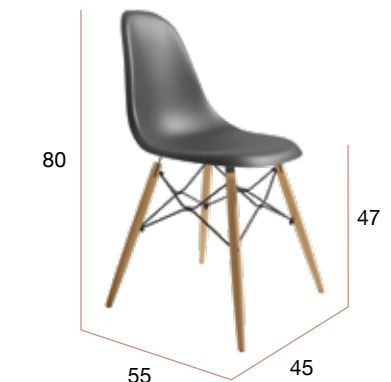

Múnich

Silla de polipropileno con patas de madera maciza.

MÚNICH
INTERMOBEL

CG1104DG
Silla MÚNICH grafito