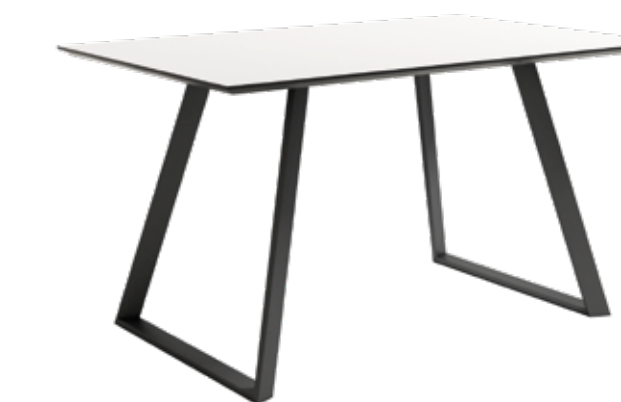

CNG028NC
Mesa ARAL cambrian

CNG028NA
Mesa ARAL artic

CNG028NM
Mesa ARAL mango

CNG028NR
Mesa ARAL roble

CNG028NS
Mesa ARAL soul blanco

GRUPO
INTERMOBEL

Aral rectangular piedras

Mesa de comedor fija. Patas metálicas negras y sobre biselado de 25 mm en 3 acabados diseño piedra.