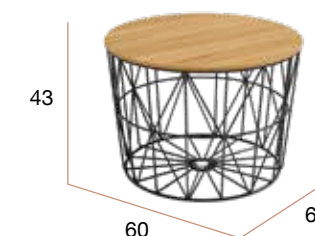

CG1110NN
 Mesa auxiliar ÍNDICO Ø35
 estructura negra - sobre negro

CG1110BB
 Mesa auxiliar ÍNDICO Ø35
 estructura blanca - sobre blanco

Atlántico Ø60

Mesa de centro redonda Ø60 cm con estructura metálica y sobre de tablero.