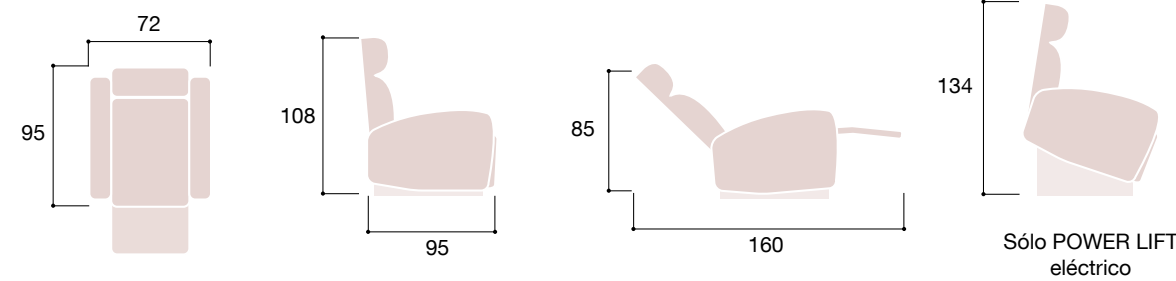

CG1602PI
Relax + power lift eléctrico
tapizado Pizarra 17

Elsa

Butaca relax manual y relax + power lift eléctrico.
Tapizado en dos acabados.

INTERMOBEL

accionador manual

mando eléctrico

conector CA

relax manual