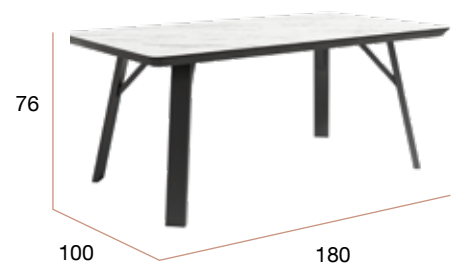

Mesa de comedor fija. Patas metálicas negras y sobre biselado de 22 mm de espesor en 5 acabados diseño madera.

INTERMOBEL

140 x 80

160 x 90

CNG003NP
Mesa BALTIC Ø120 porland

CNG003NR
Mesa BALTIC Ø120 carrara

CNG003NQ
Mesa BALTIC Ø120 marquina

Baltic redonda piedras

Mesa de comedor fija. Patas metálicas negras y sobre biselado de Ø120 cm y 22 mm de espesor en 3 acabados diseño piedra.

MUEBLES
INTERMOBEL

bogal

Baltic rectangular piedras