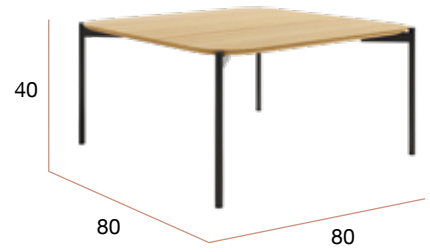

MUEBLES
INTERMOBEL

Java mesa cuadrada

Mesa de centro cuadrada con patas metálicas negras y sobre biselado de 80 x 80 cm y 19 mm de espesor acabado roble.

CG1146NR
Mesa de centro JAVA cuadrada 80 x 80

Java mesa rectangular