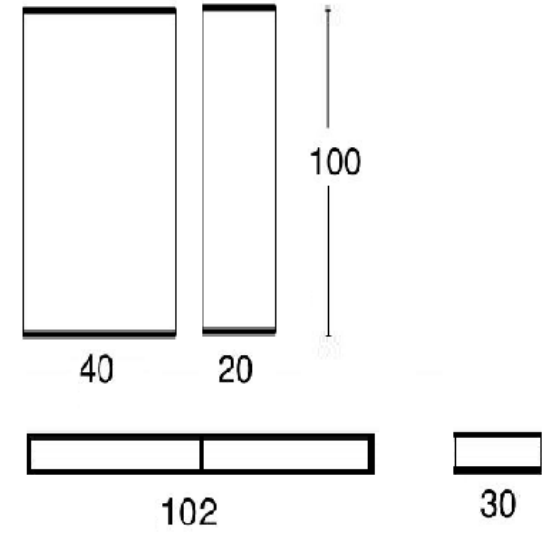

muebles
INTERMOBEL

muebles
INTERMOBEL

AUXIVAL · DORIAN ·

Totem

MEDIDAS :

Pi

MEDIDAS :

Amina

MEDIDAS :

MEDIDAS :

Lux

Class

MEDIDAS :

MEDIDAS :

Exit

Exit