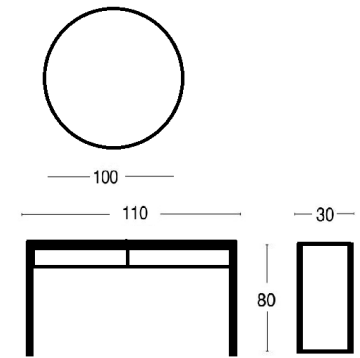

MEDIDAS :

GRUPO muebles **INTERMOBEL**

AUXIVAL · TEYMA ·