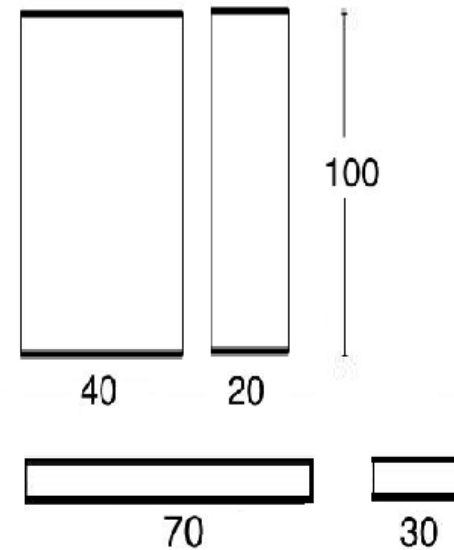

muebles
INTERMOBEL

muebles
INTERMOBEL

AUXIVAL · DORIAN ·

Totem

MEDIDAS :

Pi

MEDIDAS :

Amina

MEDIDAS :

MEDIDAS :

Lux

Class

MEDIDAS :

MEDIDAS :

Exit

Exit