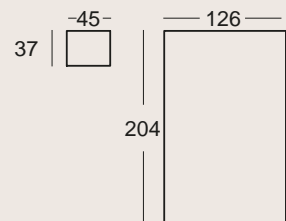

c126

Color Principal: VISÓN ●
 Color Opcional: ARENA ● PÉTALO ●
 Tirador: OSITO BLANCO

c127

Rincones con encanto

Color Principal: BLANCO ○
 Color Opcional: ARENA ●
 Tirador: CÍRCULO BLANCO

c128

c129

Color Principal: BLANCO ○
Color Opcional: NOGAL CLARO ●
Tirador: ESTRELLA BLANCO