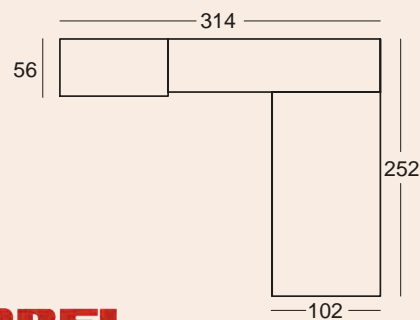

Color Principal: BLANCO ○
Color Opcional: ALMENDRO ○
Tirador: CÍRCULO ALMENDRO-BLANCO

c118