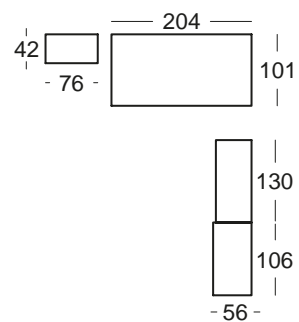

Color Principal: CEREZO ●
Color Opcional: BLANCO ○
Tirador: ESTRELLA CEREZO-BLANCO

c133