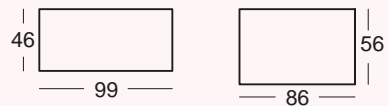

1 2 3 4

muebles
GRUPO **INTERMOBEL**

Infantil - Juvenil
en Madera Natural

1 2 3 4

- + CRECER
- + SOÑAR
- + DISFRUTAR

Soluciones de amueblamiento por edades

c110

Color Principal: BLANCO ○
 Color Opcional: ARENA ●
 Tirador: OSITO BLANCO

Alarga la vida de tu cuna
(transformándola en camita para colchón de 140x70 cm.)

c111

Color Principal: BLANCO ○
Color Opcional: CELESTE ●
Tirador: CÍRCULO CELESTE

Color Principal: BLANCO ○
 Color Opcional: PÉTALO ●
 Tirador: CÍRCULO PÉTALO