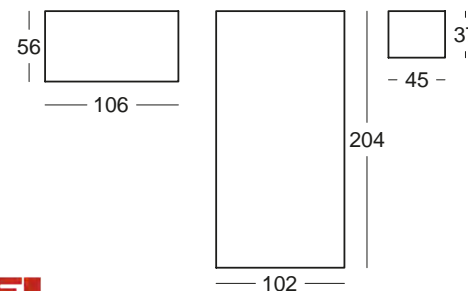

c119

Color Principal: PIEDRA ●
Color Opcional: BLANCO ○
Tirador: CÍRCULO PIEDRA