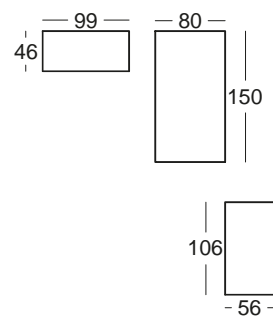

Color Principal: TERRA ●
Color Opcional: BLANCO ○
Tirador: BOLA TERRA

c113