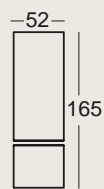

c126

Color Principal: VISÓN ●
 Color Opcional: ARENA ● PÉTALO ●
 Tirador: OSITO BLANCO

c127

Rincones con encanto

Color Principal: BLANCO ○
 Color Opcional: ARENA ●
 Tirador: CÍRCULO BLANCO

c128

c129

Color Principal: BLANCO ○
Color Opcional: NOGAL CLARO ●
Tirador: ESTRELLA BLANCO