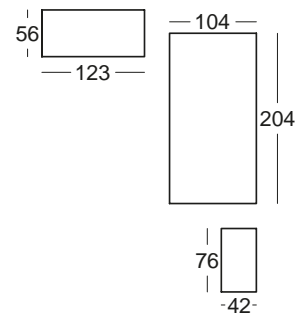

c137

Gran almacenaje interior

Color Principal: BLANCO ●
Color Opcional: MOKA ●
Tirador: CÍRCULO MOKA-BLANCO

c138

c139

Color Principal: CEREZO ●
 Tirador: CÍRCULO BLANCO

muebles
GRUPO **INTERMOBEL**

Color Principal: HUESO
 Color Opcional: TEKA
 Tirador: ESTRELLA HUESO