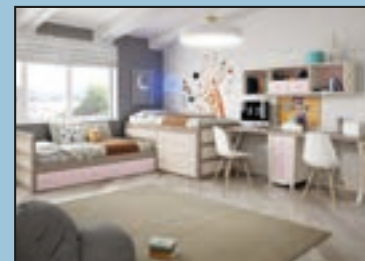

GRUP
muebles
INTERMOBEL

1 2 3 4

c127