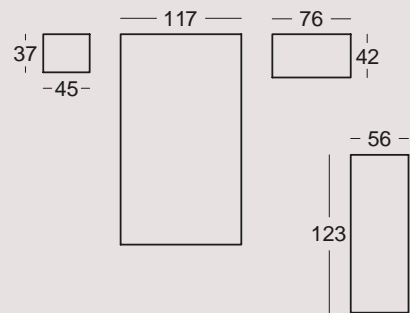

muebles
INTERMOBEL

Color Principal: BLANCO ○
 Color Opcional: VAQUERO ●
 Tirador: CÍRCULO BLANCO

c124

c125

Color Principal: BLANCO ○
 Color Opcional: GRIS ●
 Tirador: BOLA GRIS

Color Principal: PIEDRA ●
 Color Opcional: BLANCO ○
 Tirador: CÍRCULO PIEDRA