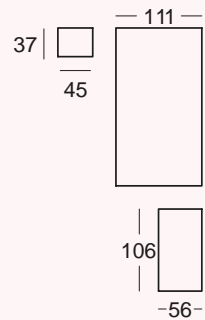

Color Principal: MARFIL ●
Color Opcional: PÉTALO ●
Tirador: CÍCULO MARFIL

c142