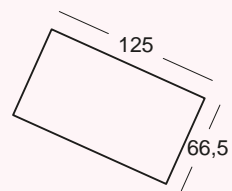

Alarga la vida de tu cuna
(transformándola en camita para colchón de 140x70 cm.)

c111

Color Principal: BLANCO ○
Color Opcional: CELESTE ●
Tirador: CÍRCULO CELESTE

Color Principal: BLANCO ○
 Color Opcional: PÉTALO ●
 Tirador: CÍRCULO PÉTALO