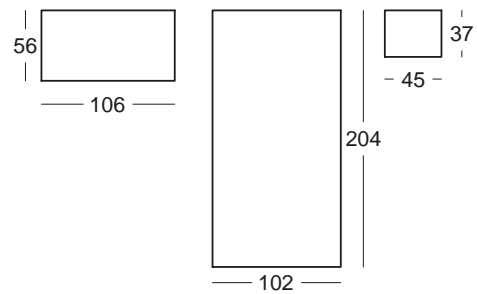

Color Principal: AZUL ●
Color Opcional: BLANCO ○
Tirador: CÍRCULO AZUL

c144