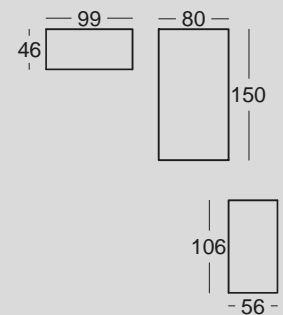

Alarga la vida de tu cuna
(transformándola en camita para colchón de 140x70 cm.)

c111

Color Principal: BLANCO ○
Color Opcional: CELESTE ●
Tirador: CÍRCULO CELESTE

Color Principal: BLANCO ○
 Color Opcional: PÉTALO ●
 Tirador: CÍRCULO PÉTALO

muebles
INTERMOBEL

c112

Tu cuna convertible en camita
para colchón de 140x70 cm.

Color Principal: TERRA ●
 Color Opcional: BLANCO ○
 Tirador: BOLA TERRA

c113

c114

Color Principal: BLANCO ○
Tirador: ESTRELLA GRIS ●