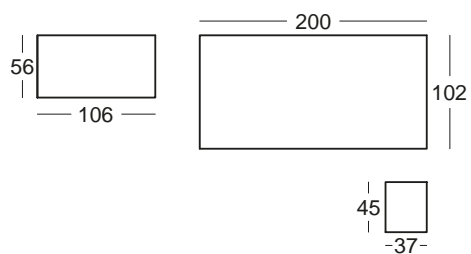

Color Principal: MARFIL ●
Color Opcional: BLANCO ○
Tirador: CÍRCULO MARFIL

c116