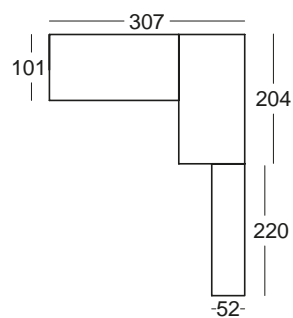

Color Principal: VISÓN ●
Color Opcional: ARENA ● PÉTALO ●
Tirador: OSITO BLANCO

c127