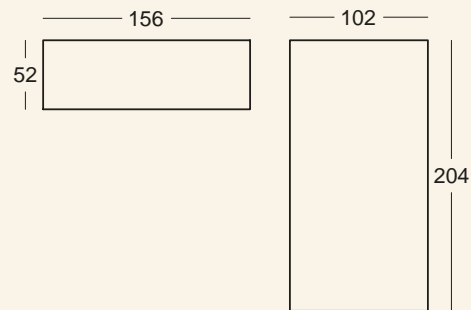

Color Principal: PIEDRA ●
 Color Opcional: BLANCO ○ PÉTALO ●
 Tirador: OSITO PÉTALO

c130

c131

Color Principal: **TERRA** ●
 Color Opcional: **BLANCO** ○
 Tirador: **ESTRELLA BLANCO-TERRA**

Color Principal: BLANCO ○
Color Opcional: CREMA ○
Tirador: OSITO BLANCO-CREMA