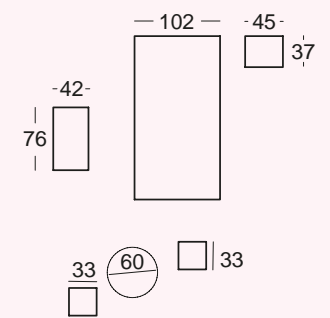

c117

Color Principal: BLANCO ○
Color Opcional: PIEDRA ● PÉTALO ●
Tirador: BOLA PÉTALO