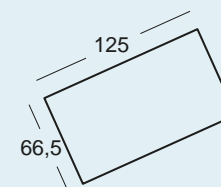

Alarga la vida de tu cuna
(transformándola en camita para colchón de 140x70 cm.)

c111

Color Principal: BLANCO ○
Color Opcional: CELESTE ●
Tirador: CÍRCULO CELESTE

Color Principal: BLANCO ○
 Color Opcional: PÉTALO ●
 Tirador: CÍRCULO PÉTALO