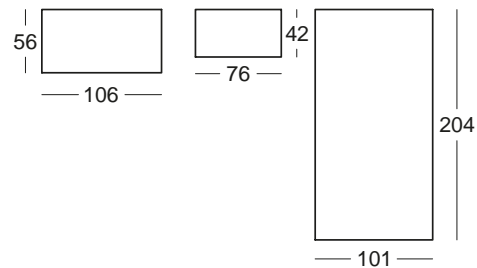

Color Principal: BLANCO ○
Color Opcional: VAQUERO ●
Tirador: CÍRCULO BLANCO

c124