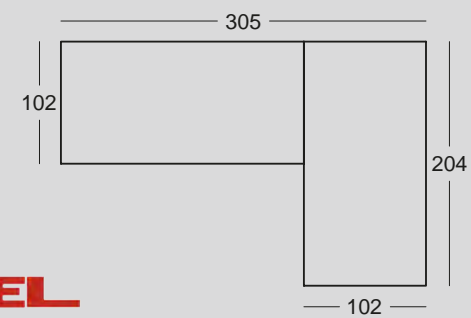

c141

Color Principal: GRIS ●
Color Opcional: BLANCO ○
Tirador: CÍRCULO GRIS