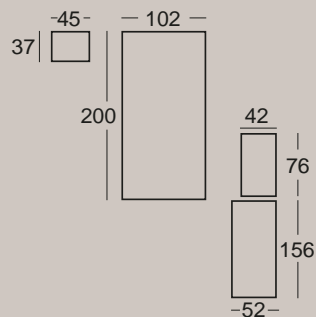

¡Todo un campeón!

muebles
GRUPO INTERMOBEL

Color Principal: BLANCO ●
Color Opcional: VISÓN ●
Tirador: BOLA BLANCO

c135