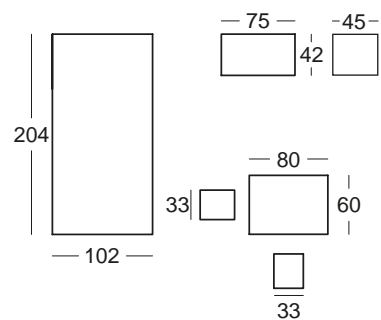

c137

Gran almacenaje interior

Color Principal: BLANCO ●
Color Opcional: MOKA ●
Tirador: CÍRCULO MOKA-BLANCO

c138

c139

Color Principal: CEREZO ●
 Tirador: CÍRCULO BLANCO

muebles
GRUPO **INTERMOBEL**

Color Principal: HUESO
 Color Opcional: TEKA
 Tirador: ESTRELLA HUESO