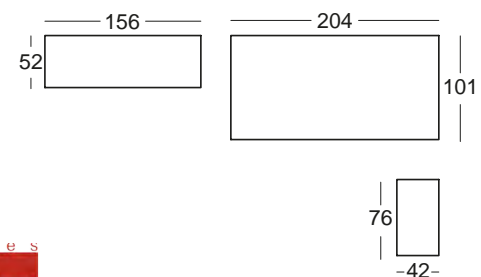

c123

Color Principal: CEREZO ●
Color Opcional: ARENA ●
Tirador: CÍRCULO ARENA-CEREZO