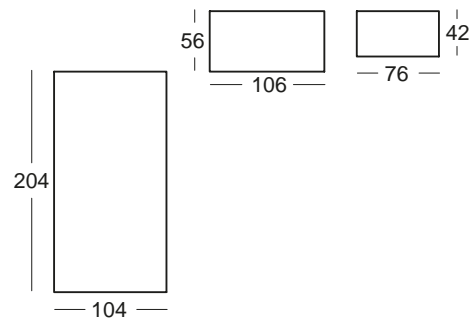

Color Principal: MARFIL ●
Color Opcional: PÉTALO ●
Tirador: CÍRCULO MARFIL

c120