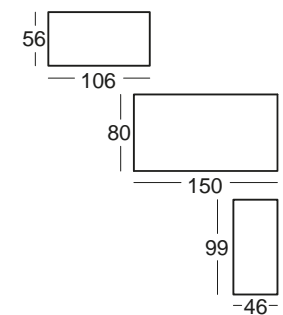

1 2 3 4

muebles
GRUPO **INTERMOBEL**

Infantil - Juvenil
en Madera Natural

1 2 3 4

- + CRECER
- + SOÑAR
- + DISFRUTAR

Soluciones de amueblamiento por edades

c110

Color Principal: BLANCO ○
 Color Opcional: ARENA ●
 Tirador: OSITO BLANCO

Alarga la vida de tu cuna
(transformándola en camita para colchón de 140x70 cm.)

c111

Color Principal: BLANCO ○
Color Opcional: CELESTE ●
Tirador: CÍRCULO CELESTE

Color Principal: BLANCO ○
 Color Opcional: PÉTALO ●
 Tirador: CÍRCULO PÉTALO