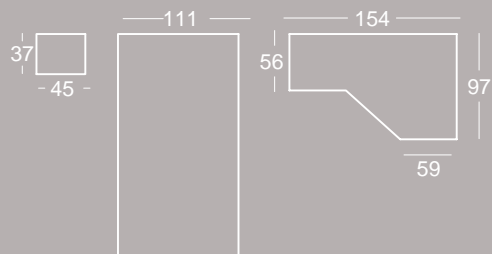

Color Principal: BLANCO ●
Color Opcional: MOKA ●
Tirador: CÍRCULO MOKA-BLANCO

c138