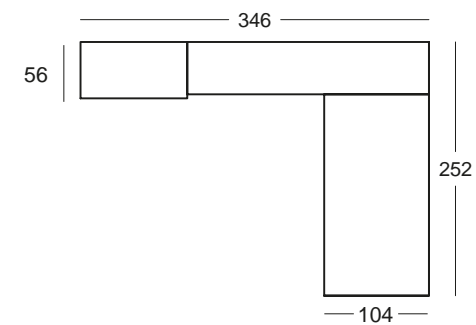

c136

Color Principal: ARENA
Color Opcional: HUESO
Tirador: ESTRELLA ARENA