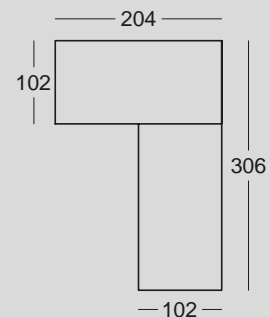

muebles
INTERMOBEL

Color Principal: BLANCO ○
 Color Opcional: VAQUERO ●
 Tirador: CÍRCULO BLANCO

c124

c125

Color Principal: BLANCO ○
 Color Opcional: GRIS ●
 Tirador: BOLA GRIS

Color Principal: PIEDRA ●
 Color Opcional: BLANCO ○
 Tirador: CÍRCULO PIEDRA