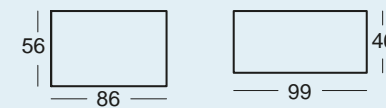

1 2 3 4

muebles
GRUPO **INTERMOBEL**

Infantil - Juvenil
en Madera Natural

1 2 3 4

- + CRECER
- + SOÑAR
- + DISFRUTAR

Soluciones de amueblamiento por edades

c110

Color Principal: BLANCO ○
 Color Opcional: ARENA ●
 Tirador: OSITO BLANCO

Alarga la vida de tu cuna
(transformándola en camita para colchón de 140x70 cm.)

c111

Color Principal: BLANCO ○
Color Opcional: CELESTE ●
Tirador: CÍRCULO CELESTE

Color Principal: BLANCO ○
 Color Opcional: PÉTALO ●
 Tirador: CÍRCULO PÉTALO