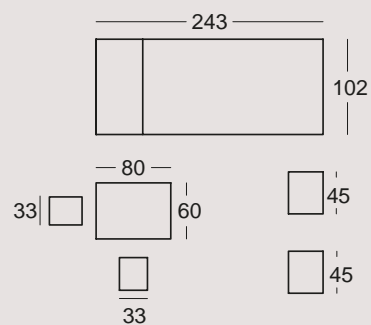

Alarga la vida de tu cuna
(transformándola en camita para colchón de 140x70 cm.)

c111

Color Principal: BLANCO ○
Color Opcional: CELESTE ●
Tirador: CÍRCULO CELESTE

Color Principal: BLANCO ○
 Color Opcional: PÉTALO ●
 Tirador: CÍRCULO PÉTALO

muebles
INTERMOBEL

c112

Tu cuna convertible en camita
para colchón de 140x70 cm.

Color Principal: TERRA ●
 Color Opcional: BLANCO ○
 Tirador: BOLA TERRA

c113

c114

Color Principal: BLANCO ○
Tirador: ESTRELLA GRIS ●