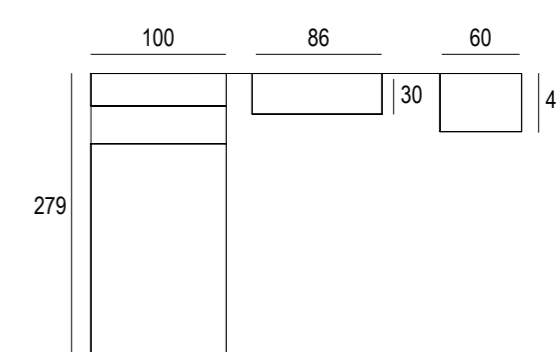

Pablete **_210**