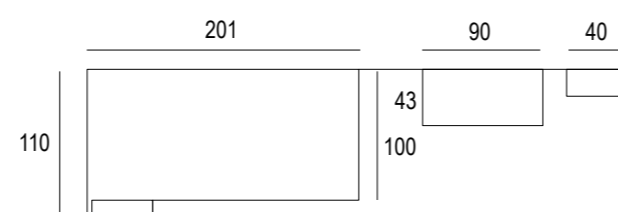

MUEBLES
INTERMOBEL

Pablete _214

Pablete **_215**

INTERMOBEL

Pablete **_216**

Solución de **Compacto doble cama** para colchón de 190 cm, si buscas dos camas de igual medida.

La cama inferior es extraíble por si vienen invitados. Al cerrarse ocupan el espacio de una sola. Además podrás incluir cajoneras extraíbles debajo de las dos camas para almacenaje.