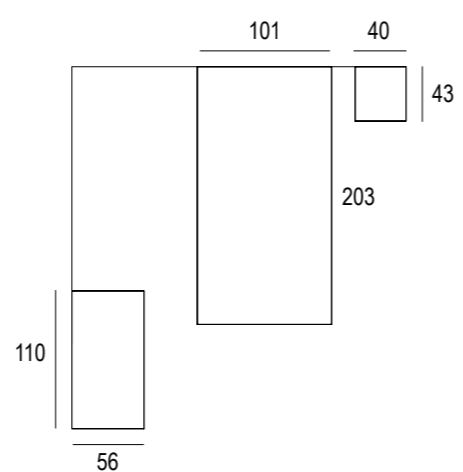

Pablete **_221**

INTERMOBEL

Pablete **_222**