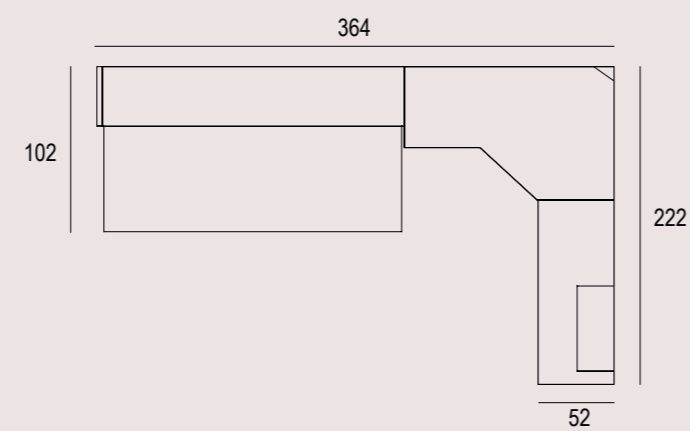

MUEBLES
INTERMOBEL

Pablete _214

Pablete **_215**

INTERMOBEL

Pablete **_216**

Solución de **Compacto doble cama** para colchón de 190 cm, si buscas dos camas de igual medida.

La cama inferior es extraíble por si vienen invitados. Al cerrarse ocupan el espacio de una sola. Además podrás incluir cajoneras extraíbles debajo de las dos camas para almacenaje.

DOS CAMAS DE 190x90 CM.

Pablete **217**

BLANCO

MELOCOTÓN

PIEDRA

Tirador Círculo 80 Melocotón

Pablete **_218**

Pablete **_219**