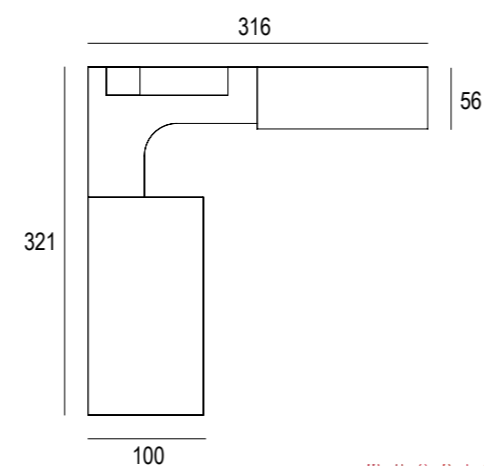

MUEBLES
INTERMOBEL

Pablete _214

Pablete **_215**

INTERMOBEL

Pablete **_216**

Solución de **Compacto doble cama** para colchón de 190 cm, si buscas dos camas de igual medida.

La cama inferior es extraíble por si vienen invitados. Al cerrarse ocupan el espacio de una sola. Además podrás incluir cajoneras extraíbles debajo de las dos camas para almacenaje.