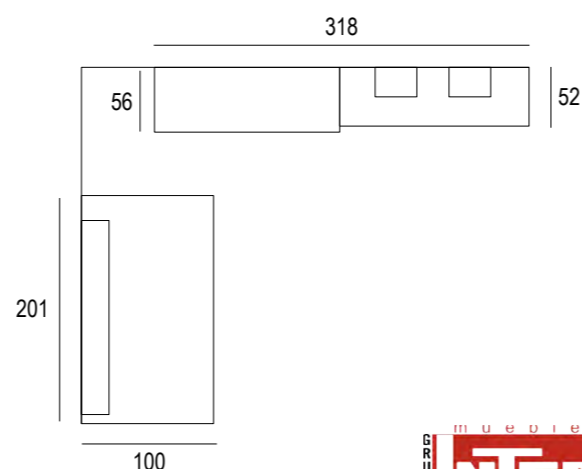

DOS CAMAS DE 190x90 CM.

Pablete **217**

BLANCO

MELOCOTÓN

PIEDRA

Tirador Círculo 80 Melocotón

Pablete **_218**

Pablete **_219**