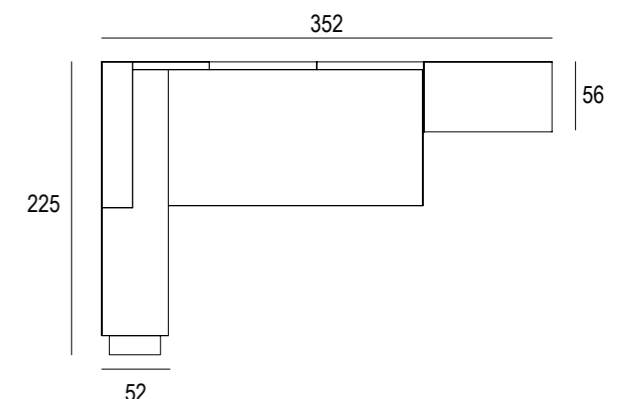

ARCÓN ZAPATERO EXTRAÍBLE,
CON GRAN CAPACIDAD.

INTERMOBEL

Pablete **223**