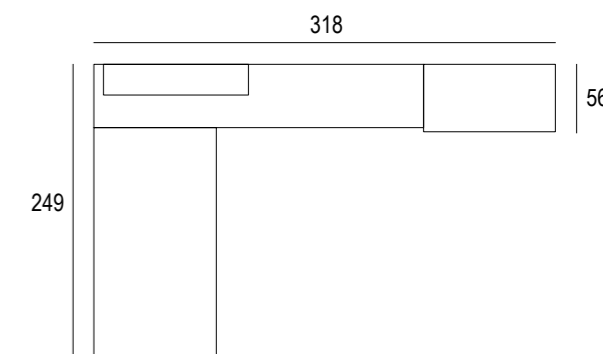

INTERMOBEL

Pablete _204

Pablete _205

INTERMOBEL

Pablete _206

Te presentamos la **encimera con kit almacenaje**, que incorpora dos divisores verticales para que puedas tener organizado tus cosas en dos compartimentos diferenciados. Podrás combinar de color tus divisores para personalizar tú estudio.