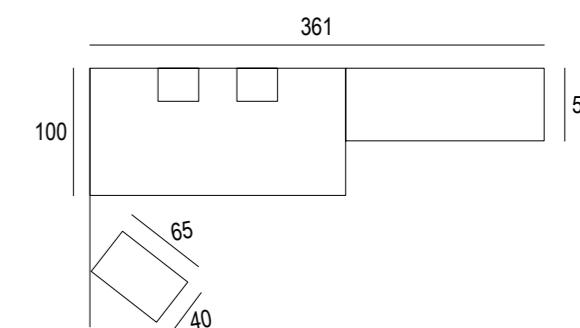

DOS CAMAS DE 190x90 CM.

Pablete **217**

BLANCO

MELOCOTÓN

PIEDRA

Tirador Círculo 80 Melocotón

Pablete **_218**

Pablete **_219**