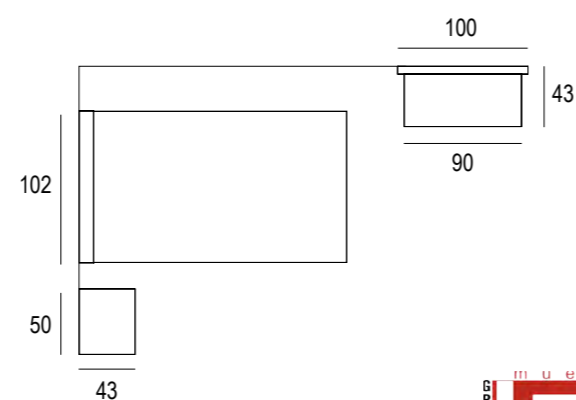

Pablete **_211**