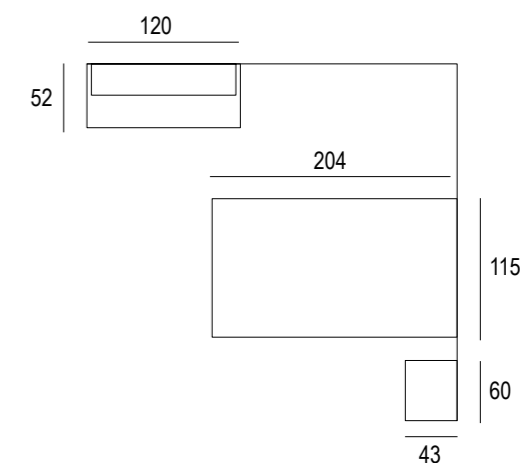

MUEBLES
INTERMOBEL

Pablete _214

Pablete **_215**

INTERMOBEL

Pablete **_216**

Solución de **Compacto doble cama** para colchón de 190 cm, si buscas dos camas de igual medida.

La cama inferior es extraíble por si vienen invitados. Al cerrarse ocupan el espacio de una sola. Además podrás incluir cajoneras extraíbles debajo de las dos camas para almacenaje.