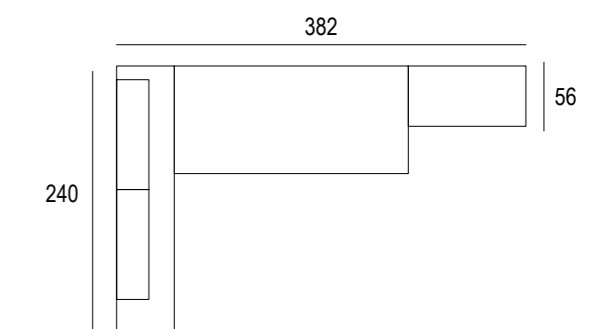

Pablete 207

Tirador
Mega Aspa
Arena

Tirador
Aspa
Arena

Tiradores **MEGA** para armarios con
puertas lisas, rayadas o dual.

**MEGA
ASPA**

**MEGA
PANEL**

**MEGA
MARIPOSA**

Pablete **208**