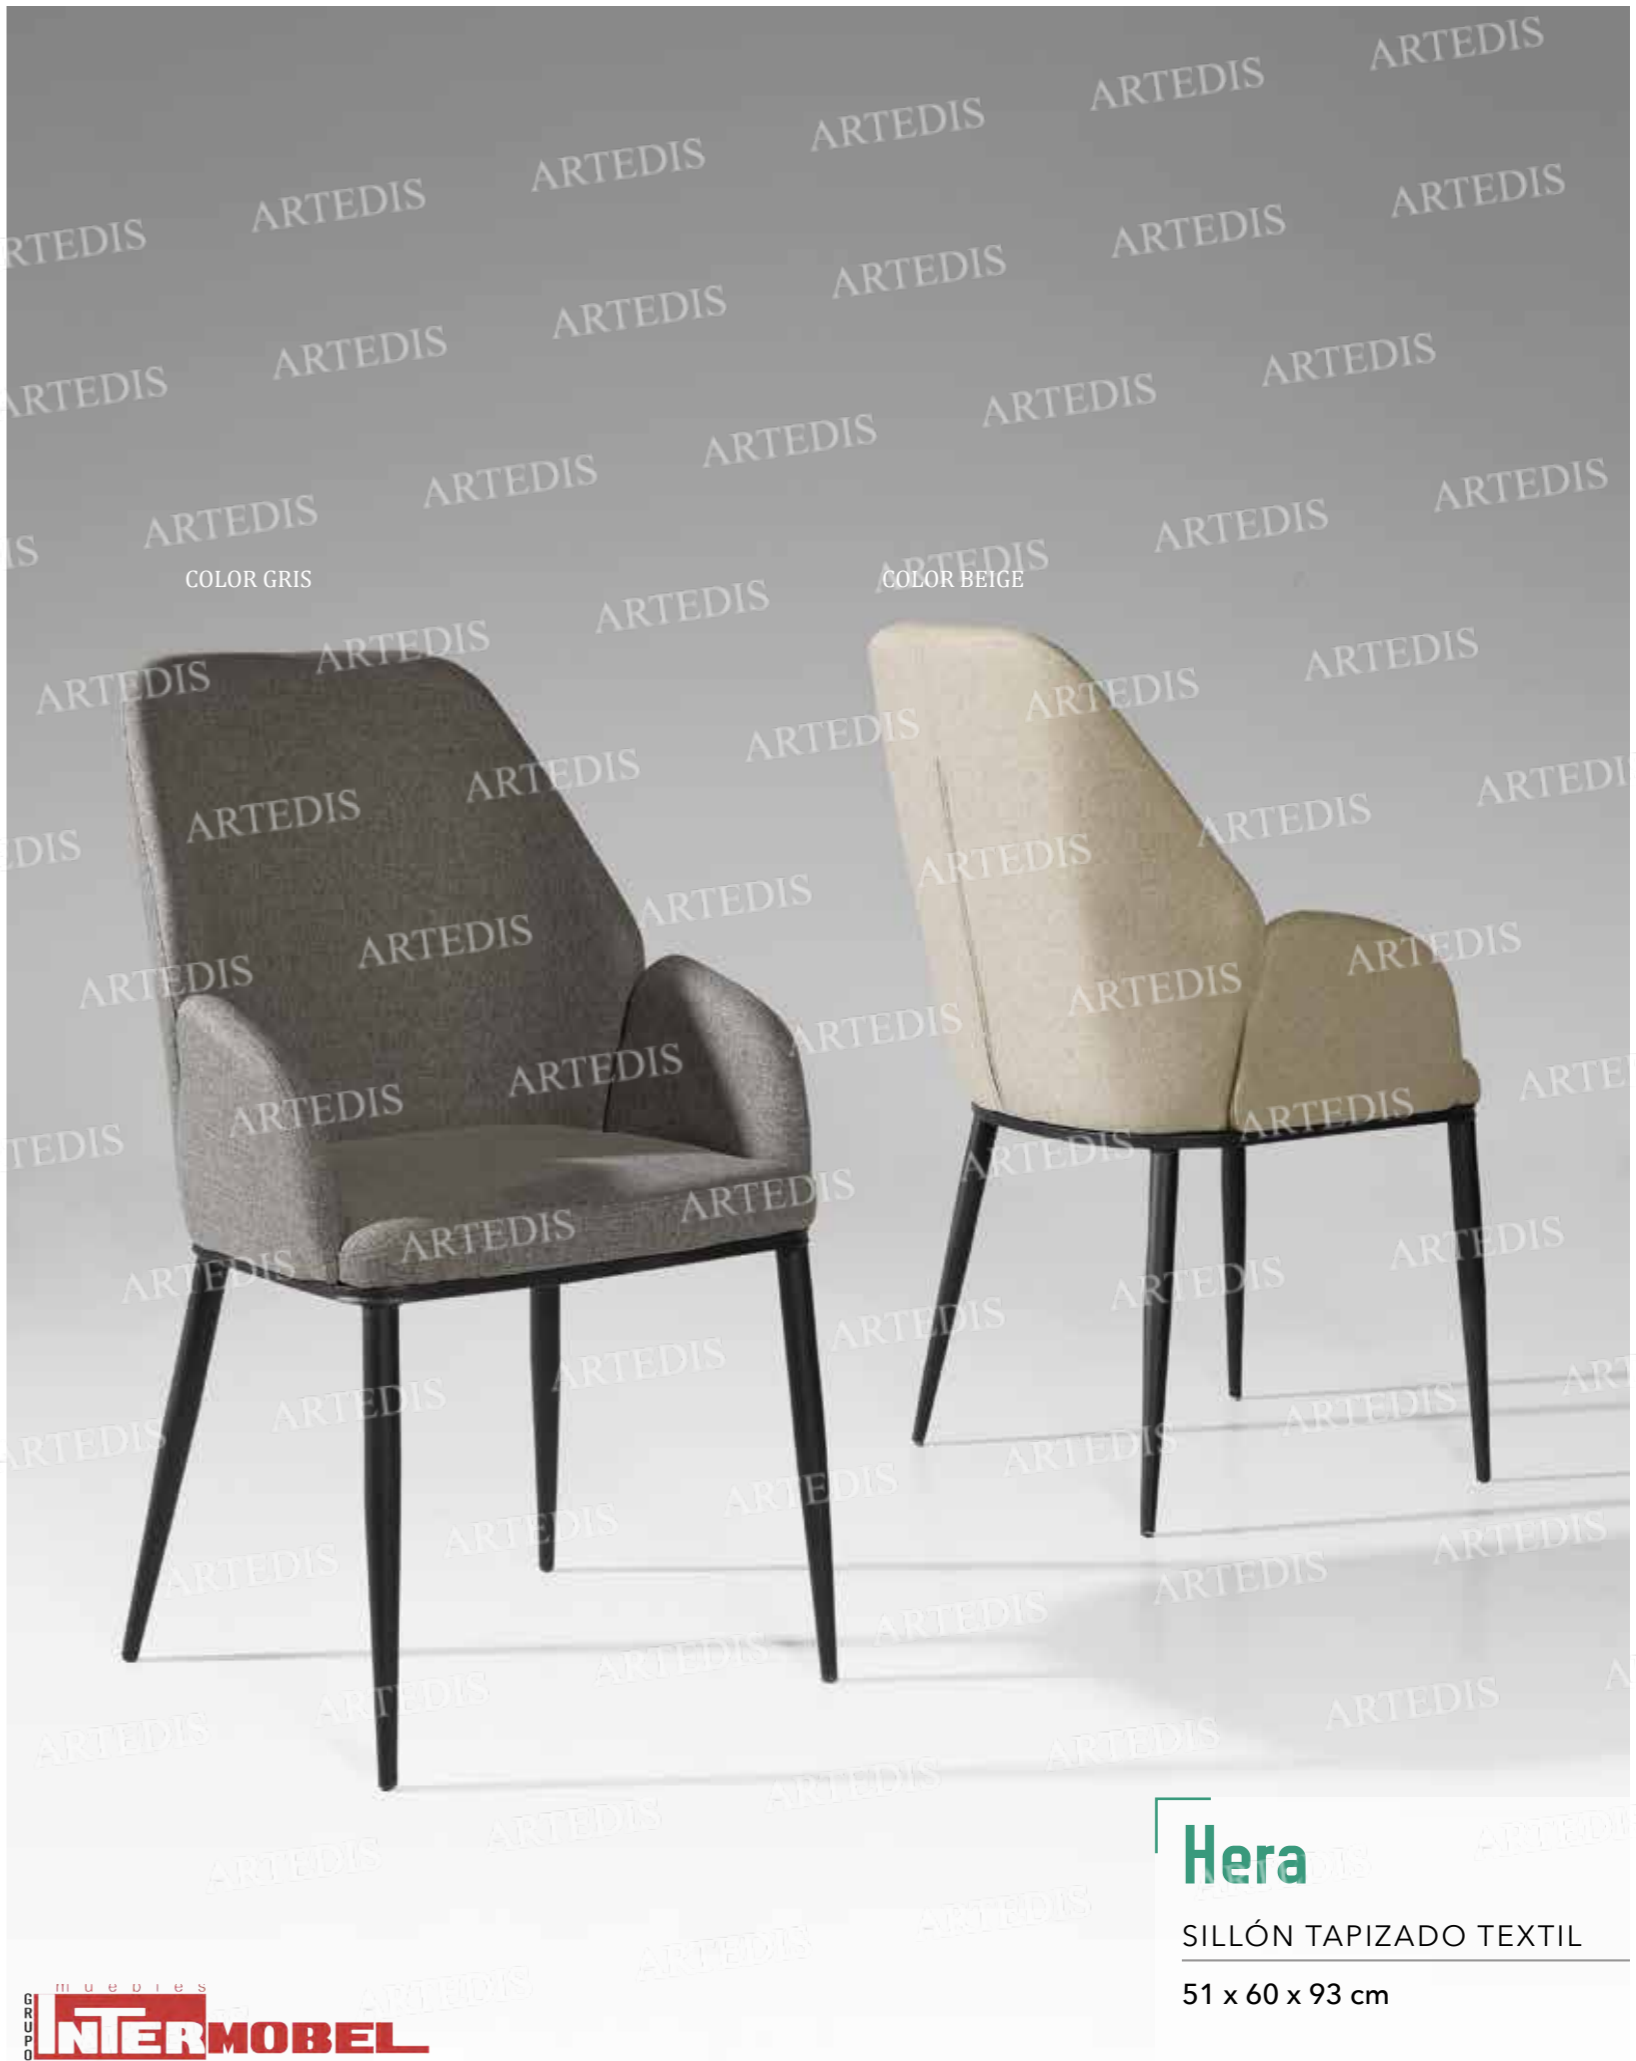

Pack Mesa + 4 o 6 Sillas mismo modelo -5% dto.

Martín

MESA COMEDOR

160 x 90 x 75 cm

Pack Mesa + 4 o 6 Sillas mismo modelo -5% dto.

COLOR AZUL

Hera

SILLA