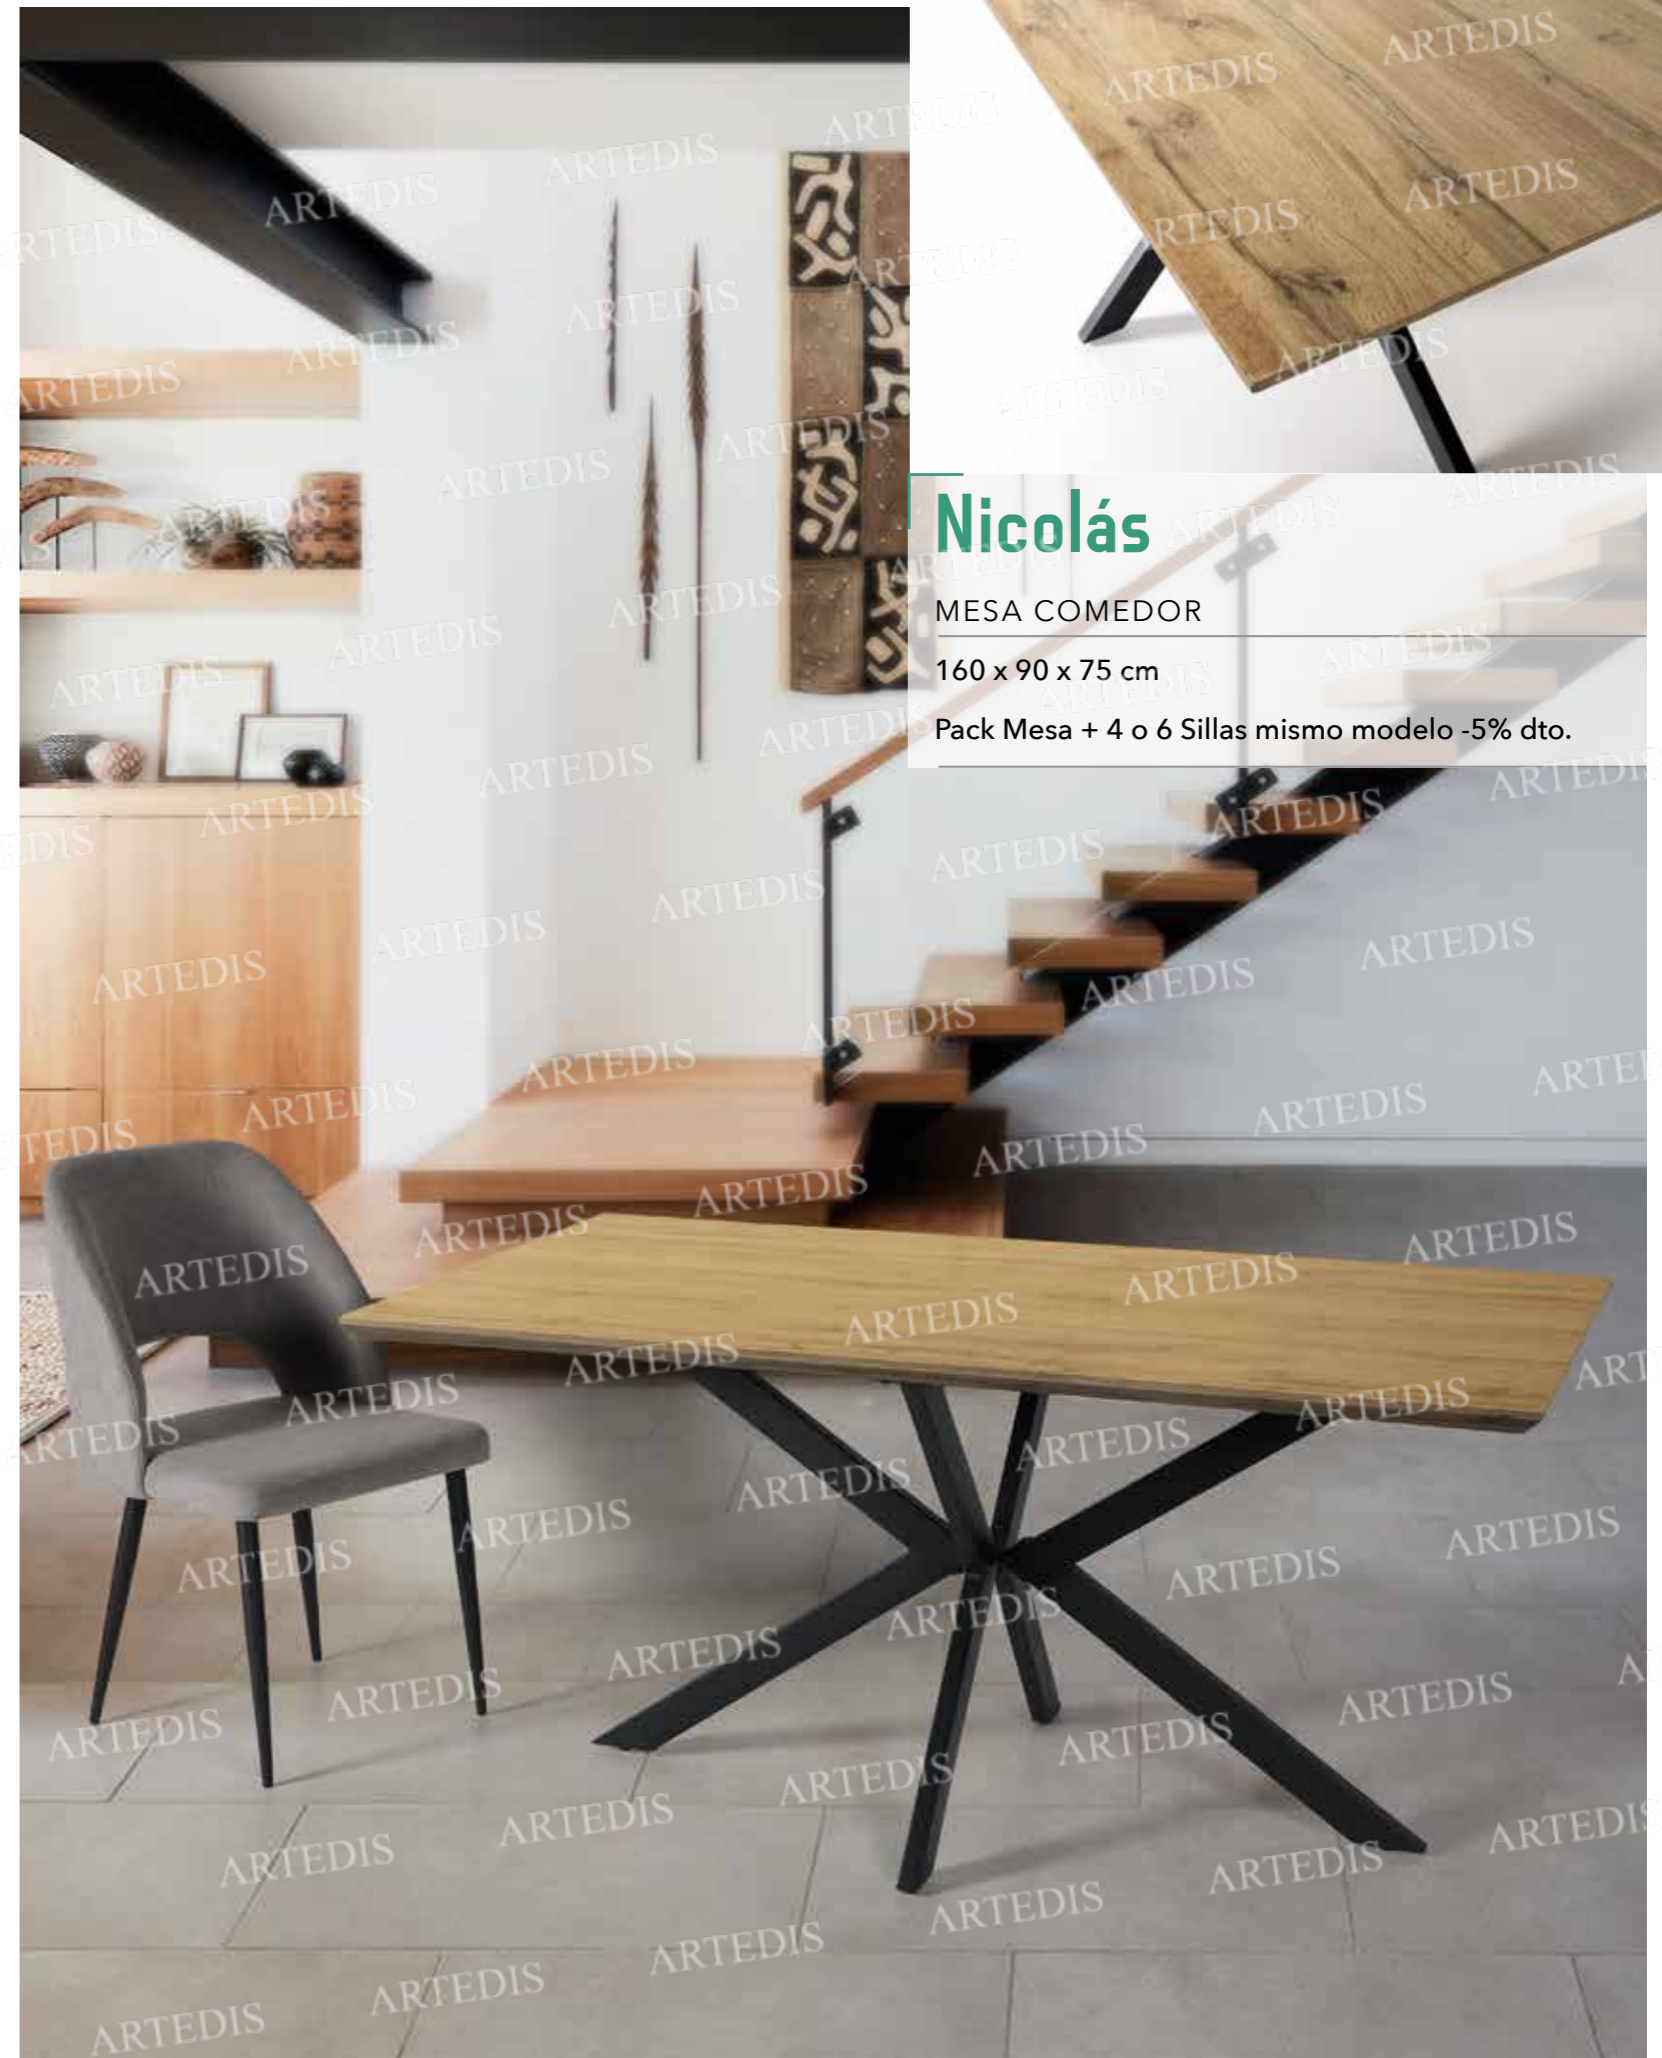

AB

ARTEDIS

S E G U I M O S

juntos

Nicolás
MESA COMEDOR
160 x 90 x 75 cm
Pack Mesa + 4 o 6 Sillas mismo modelo -5% dto.

Lucas

MESA COMEDOR EXTENSIBLE

140/180 x 90 x 75 cm