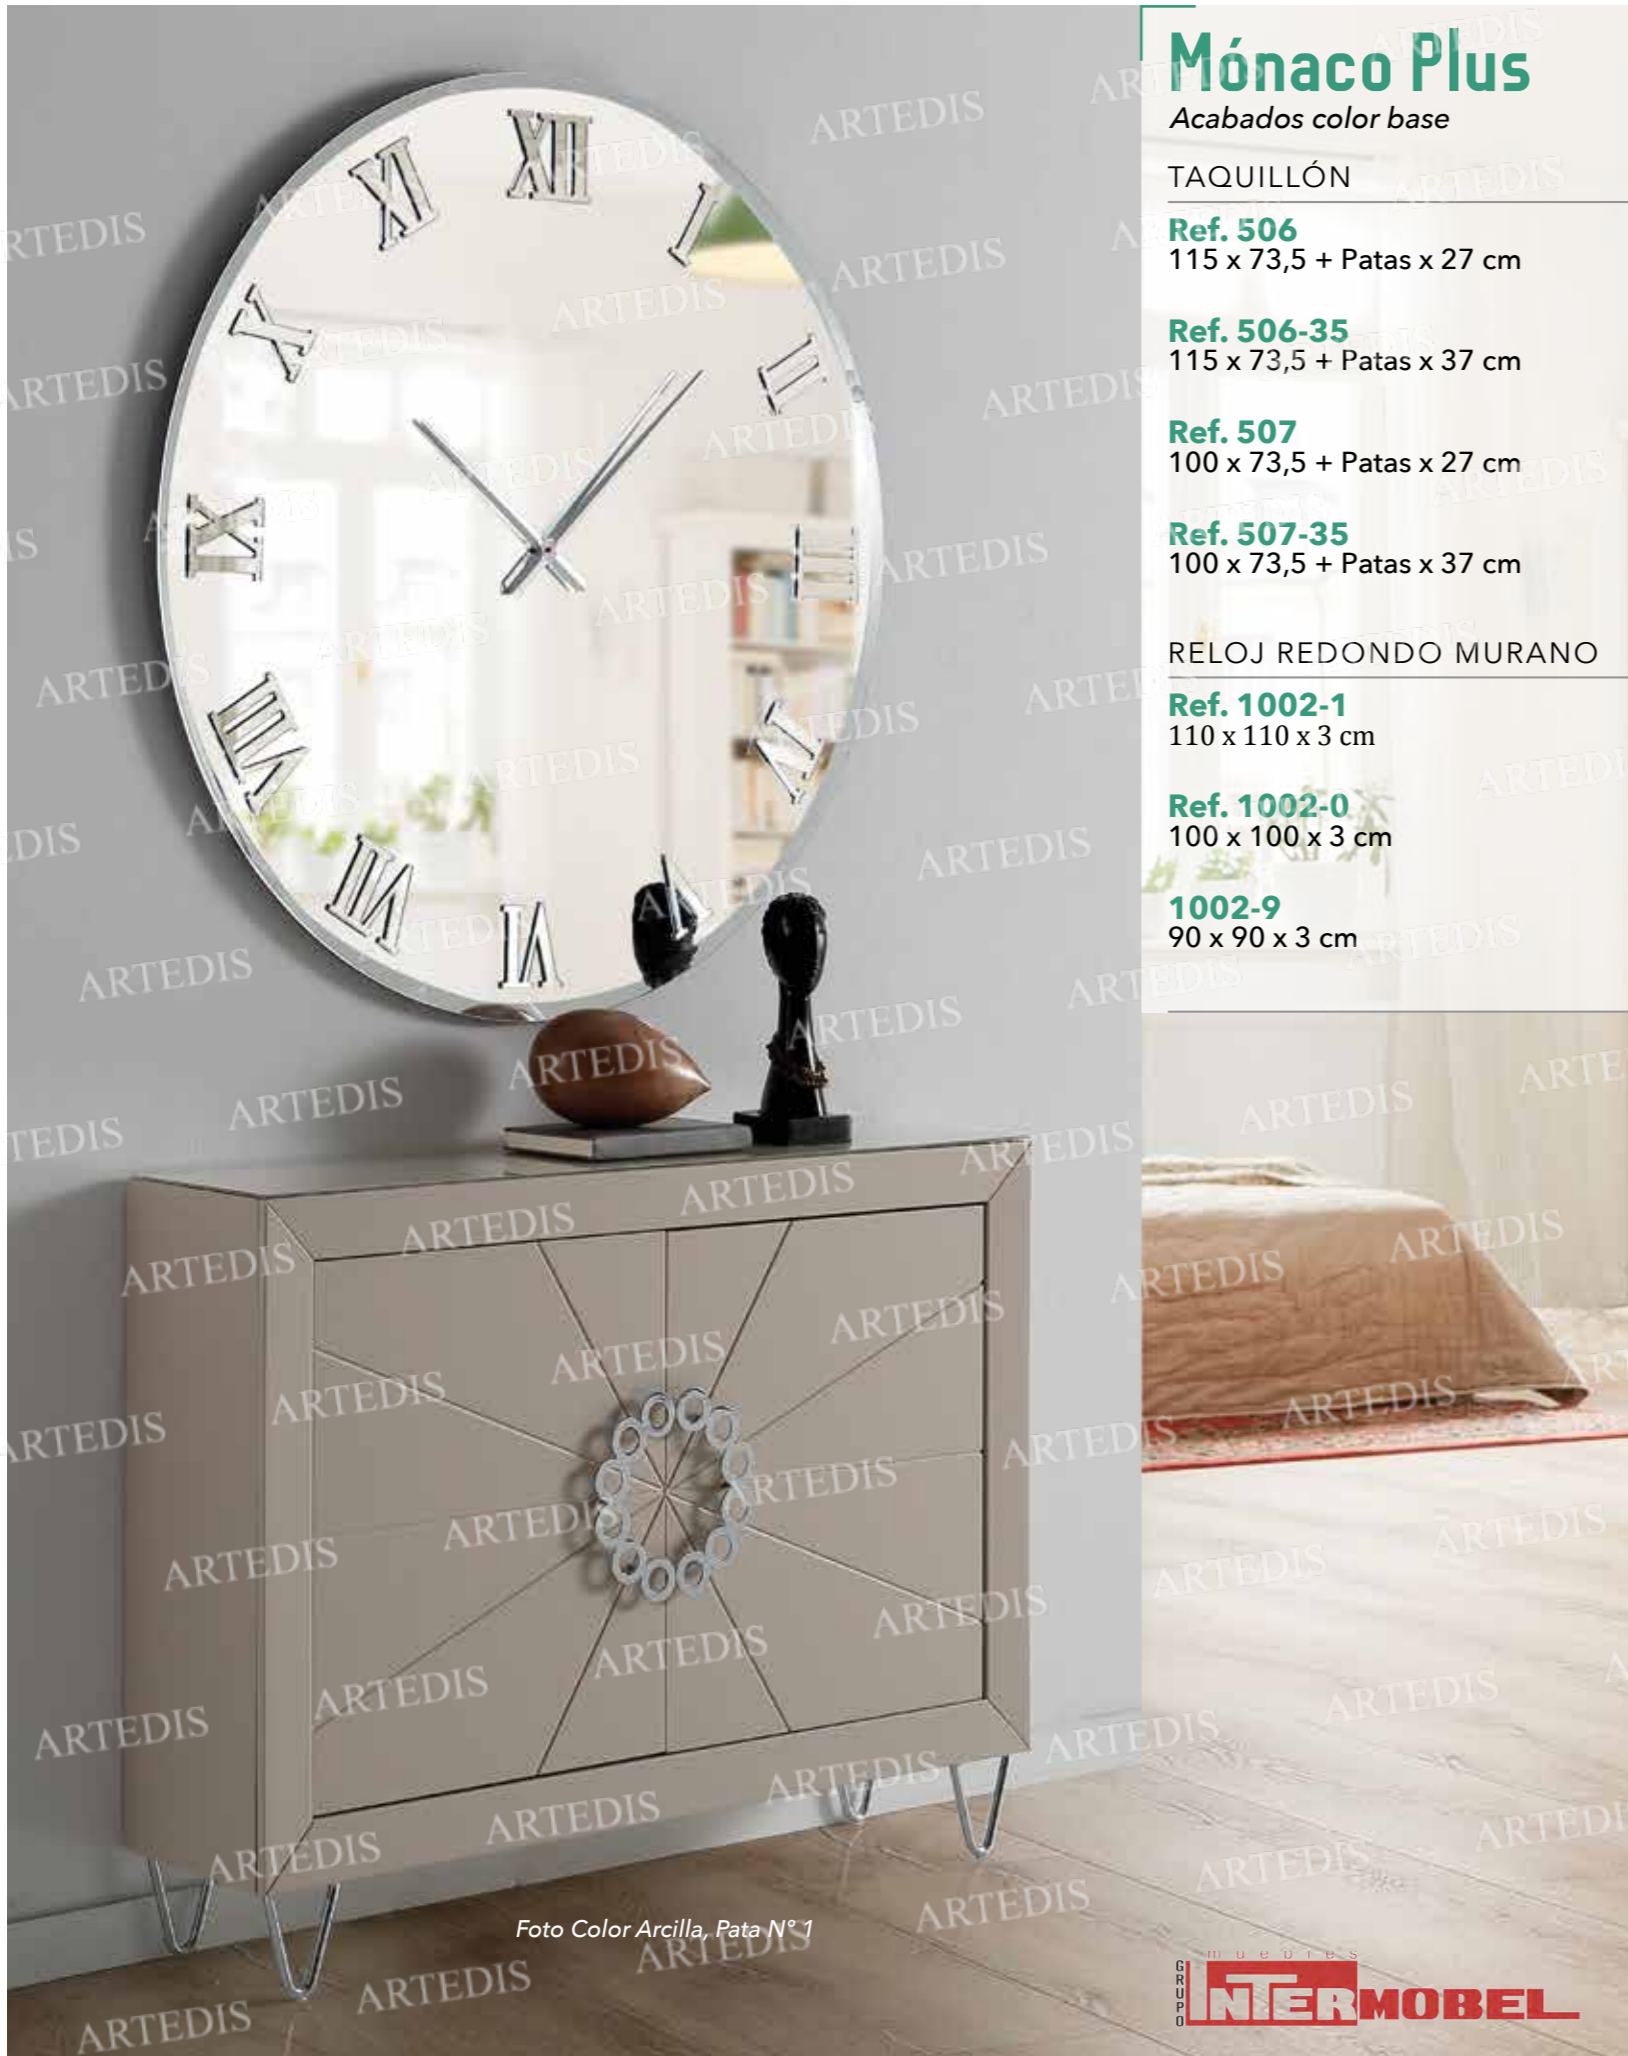

Mónaco Plus

Acabados color base

TAQUILLÓN

Ref. 506

115 x 73,5 + Patas x 27 cm

Ref. 506-35

115 x 73,5 + Patas x 37 cm

Ref. 507

100 x 73,5 + Patas x 27 cm

Ref. 507-35

100 x 73,5 + Patas x 37 cm

RELOJ REDONDO MURANO

Ref. 1002-1

110 x 110 x 3 cm

Ref. 1002-0

100 x 100 x 3 cm

1002-9

90 x 90 x 3 cm

Foto Color Arcilla, Pata N° 1

GRUPO
INTERMOBEL