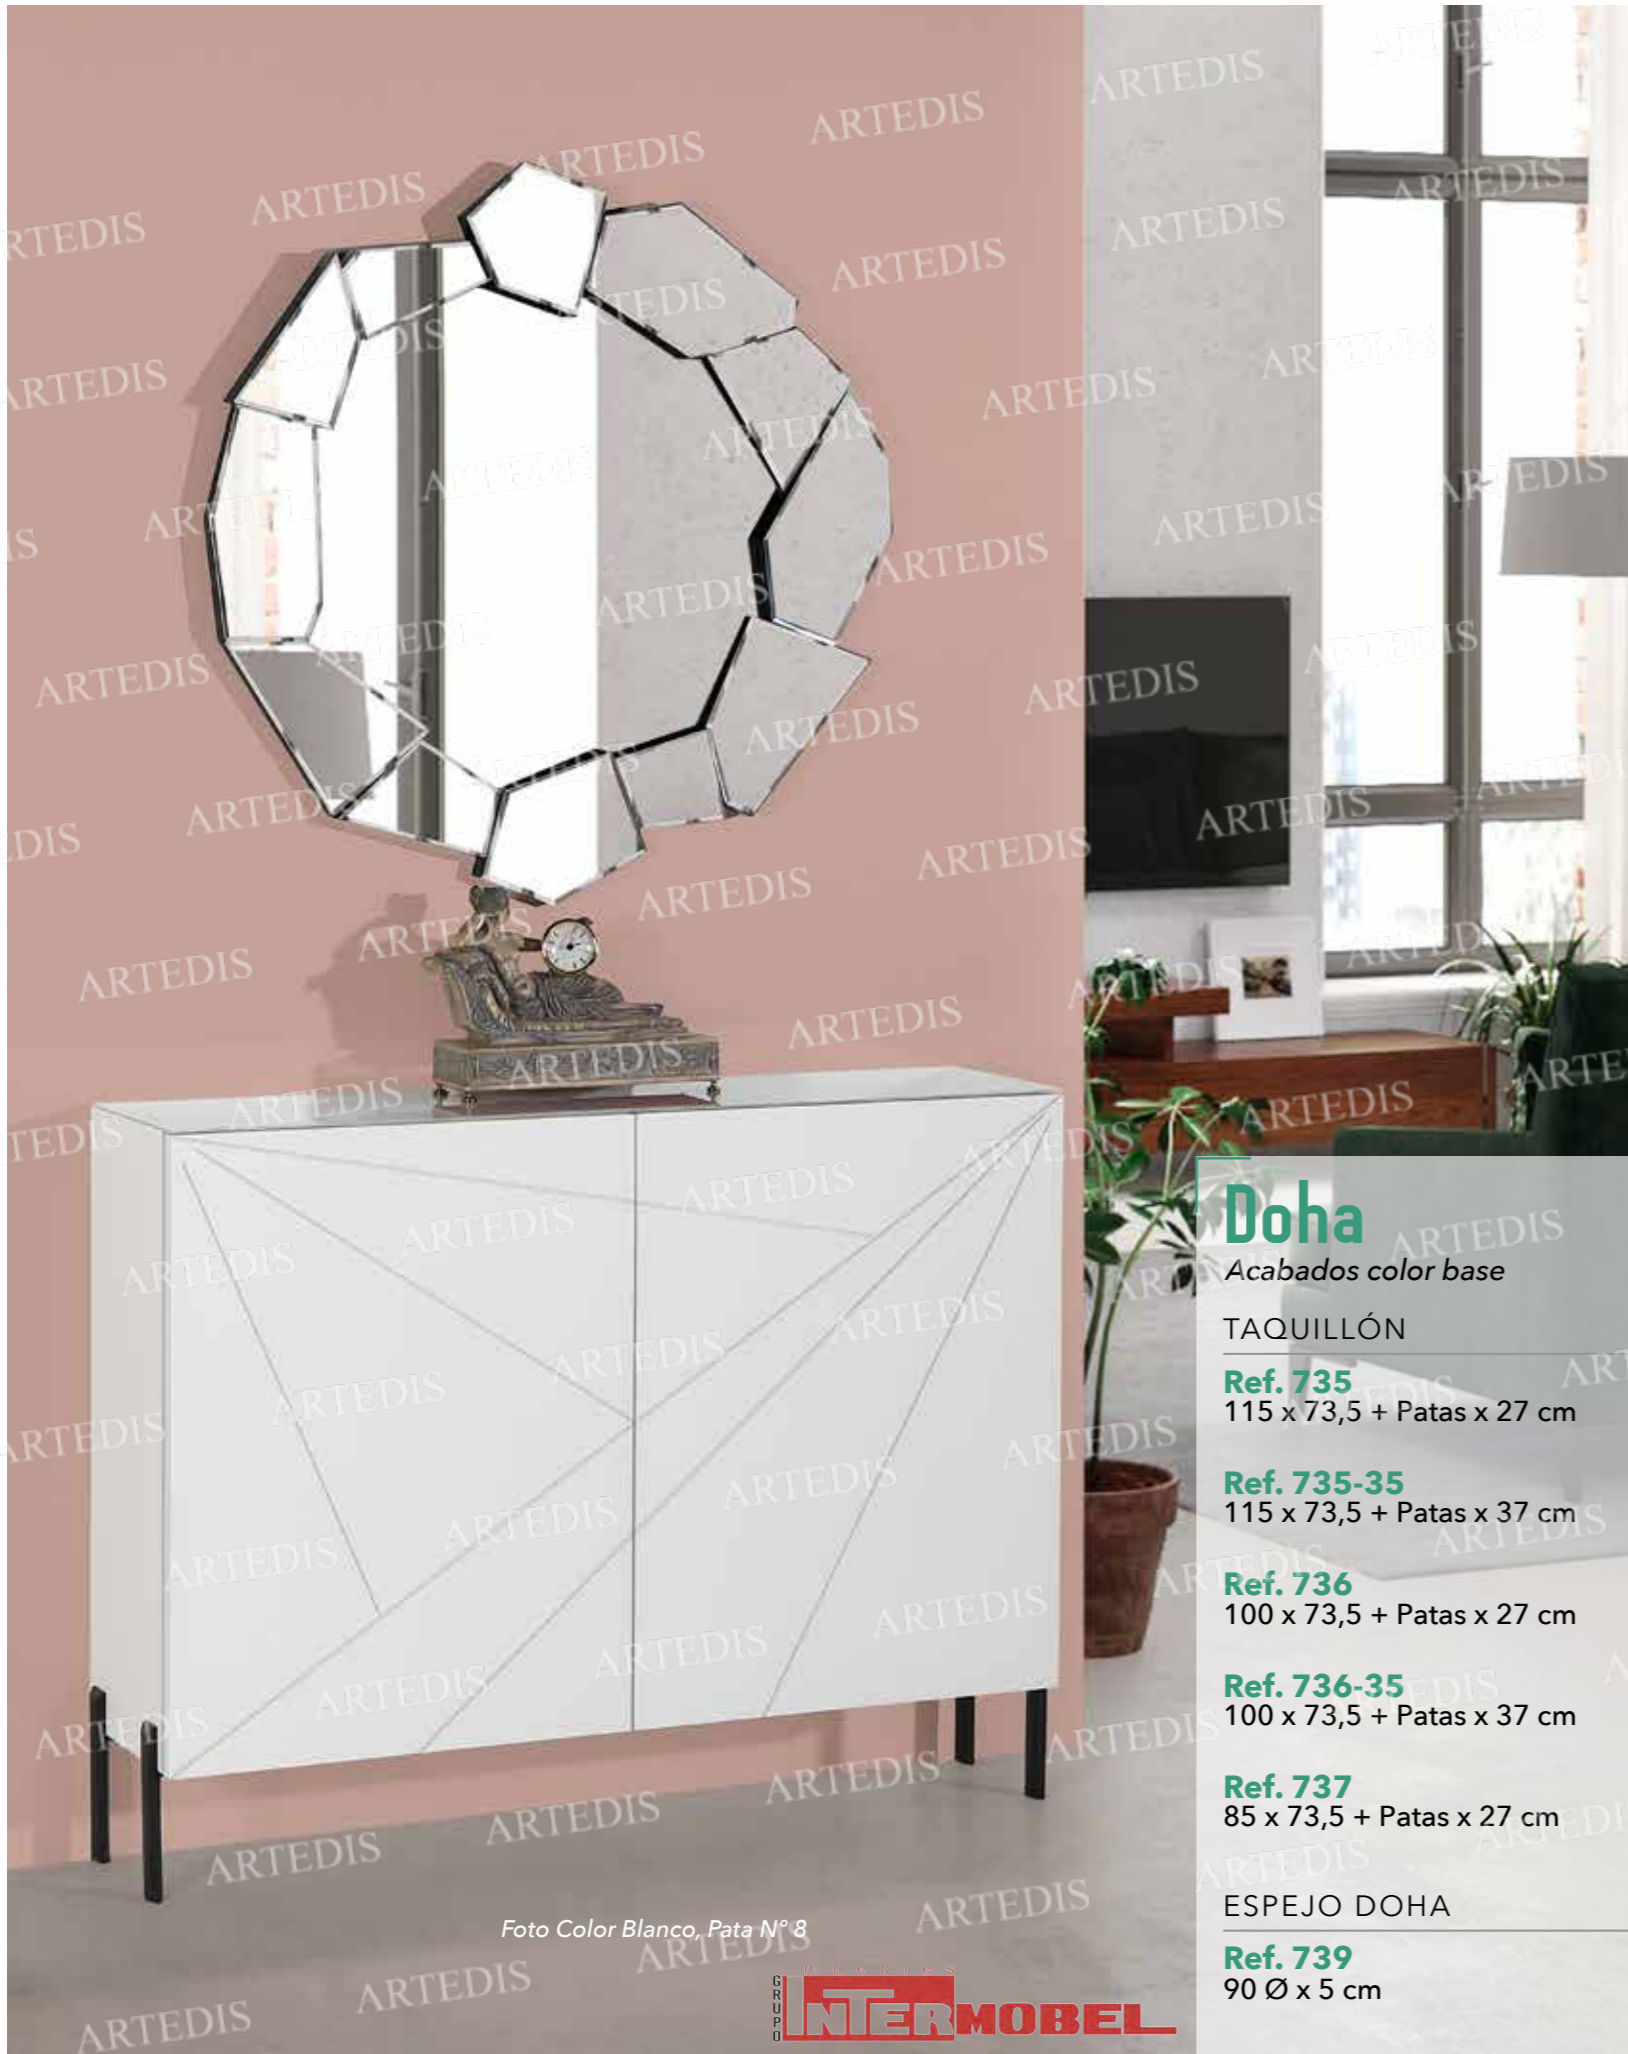

Acabados color base

CONSOLA CON PATAS

Ref. 410
115/100 x 91 x 27 cm

SET 3 ESPEJOS

Ref. 805-N / 805-P
50 x 50/40 x 40/30 x 30 cm

Foto Color Blanco

Foto Color Blanco, Pata N° 8

Doha