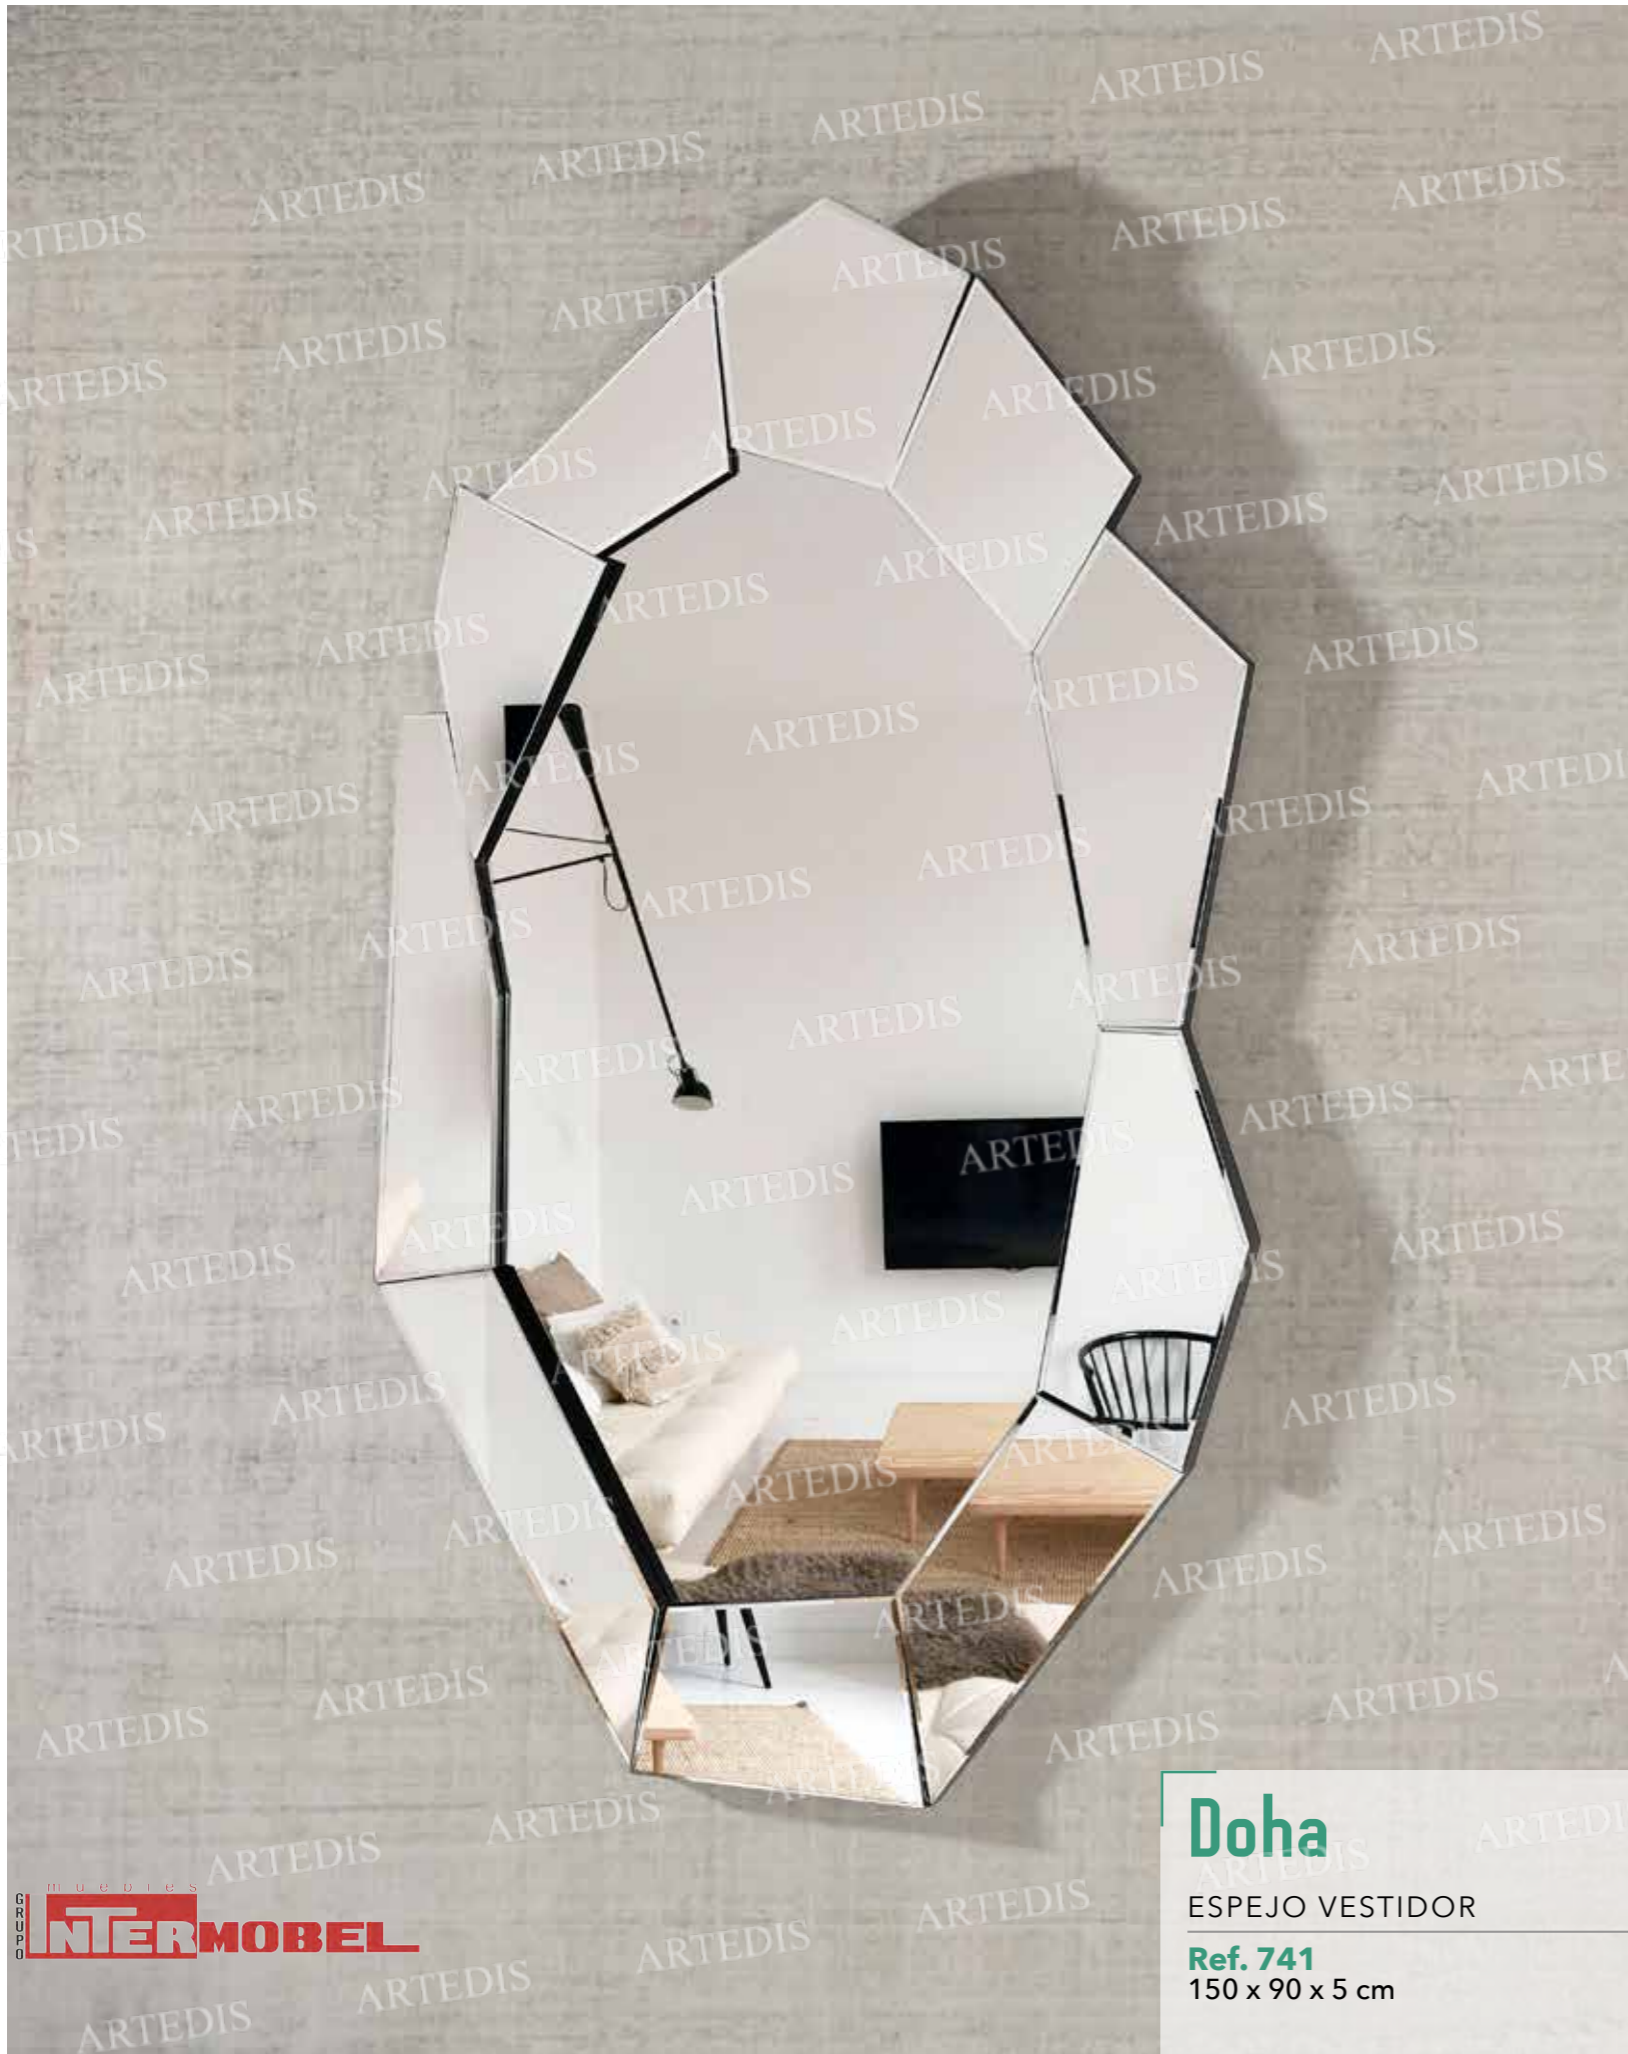

Maxim

ESPEJO PLATA

Ø 120 cm

Maxim

ESPEJO ORO

Ø 120 cm

Doha

ESPEJO VESTIDOR

Ref. 741
150 x 90 x 5 cm

muebles
INTERMOBEL

Ref. RS-2907-X

Versalles

ESPEJO VESTIDOR

Ref. RS-2907
80 x 178 x 5 cm

Ref. RS-2907-W
90 x 150 x 5 cm

Ref. RS-2907-S
50 x 150 x 5 cm

Ref. RS-2907-X
80 x 110 x 5 cm

Delphinus

ESPEJO VESTIDOR

Ref. 7003
90 x 150 x 2,5 cm

Lyra

ESPEJO VESTIDOR

Ref. 7002
90 x 150 x 2,5 cm

Aquila