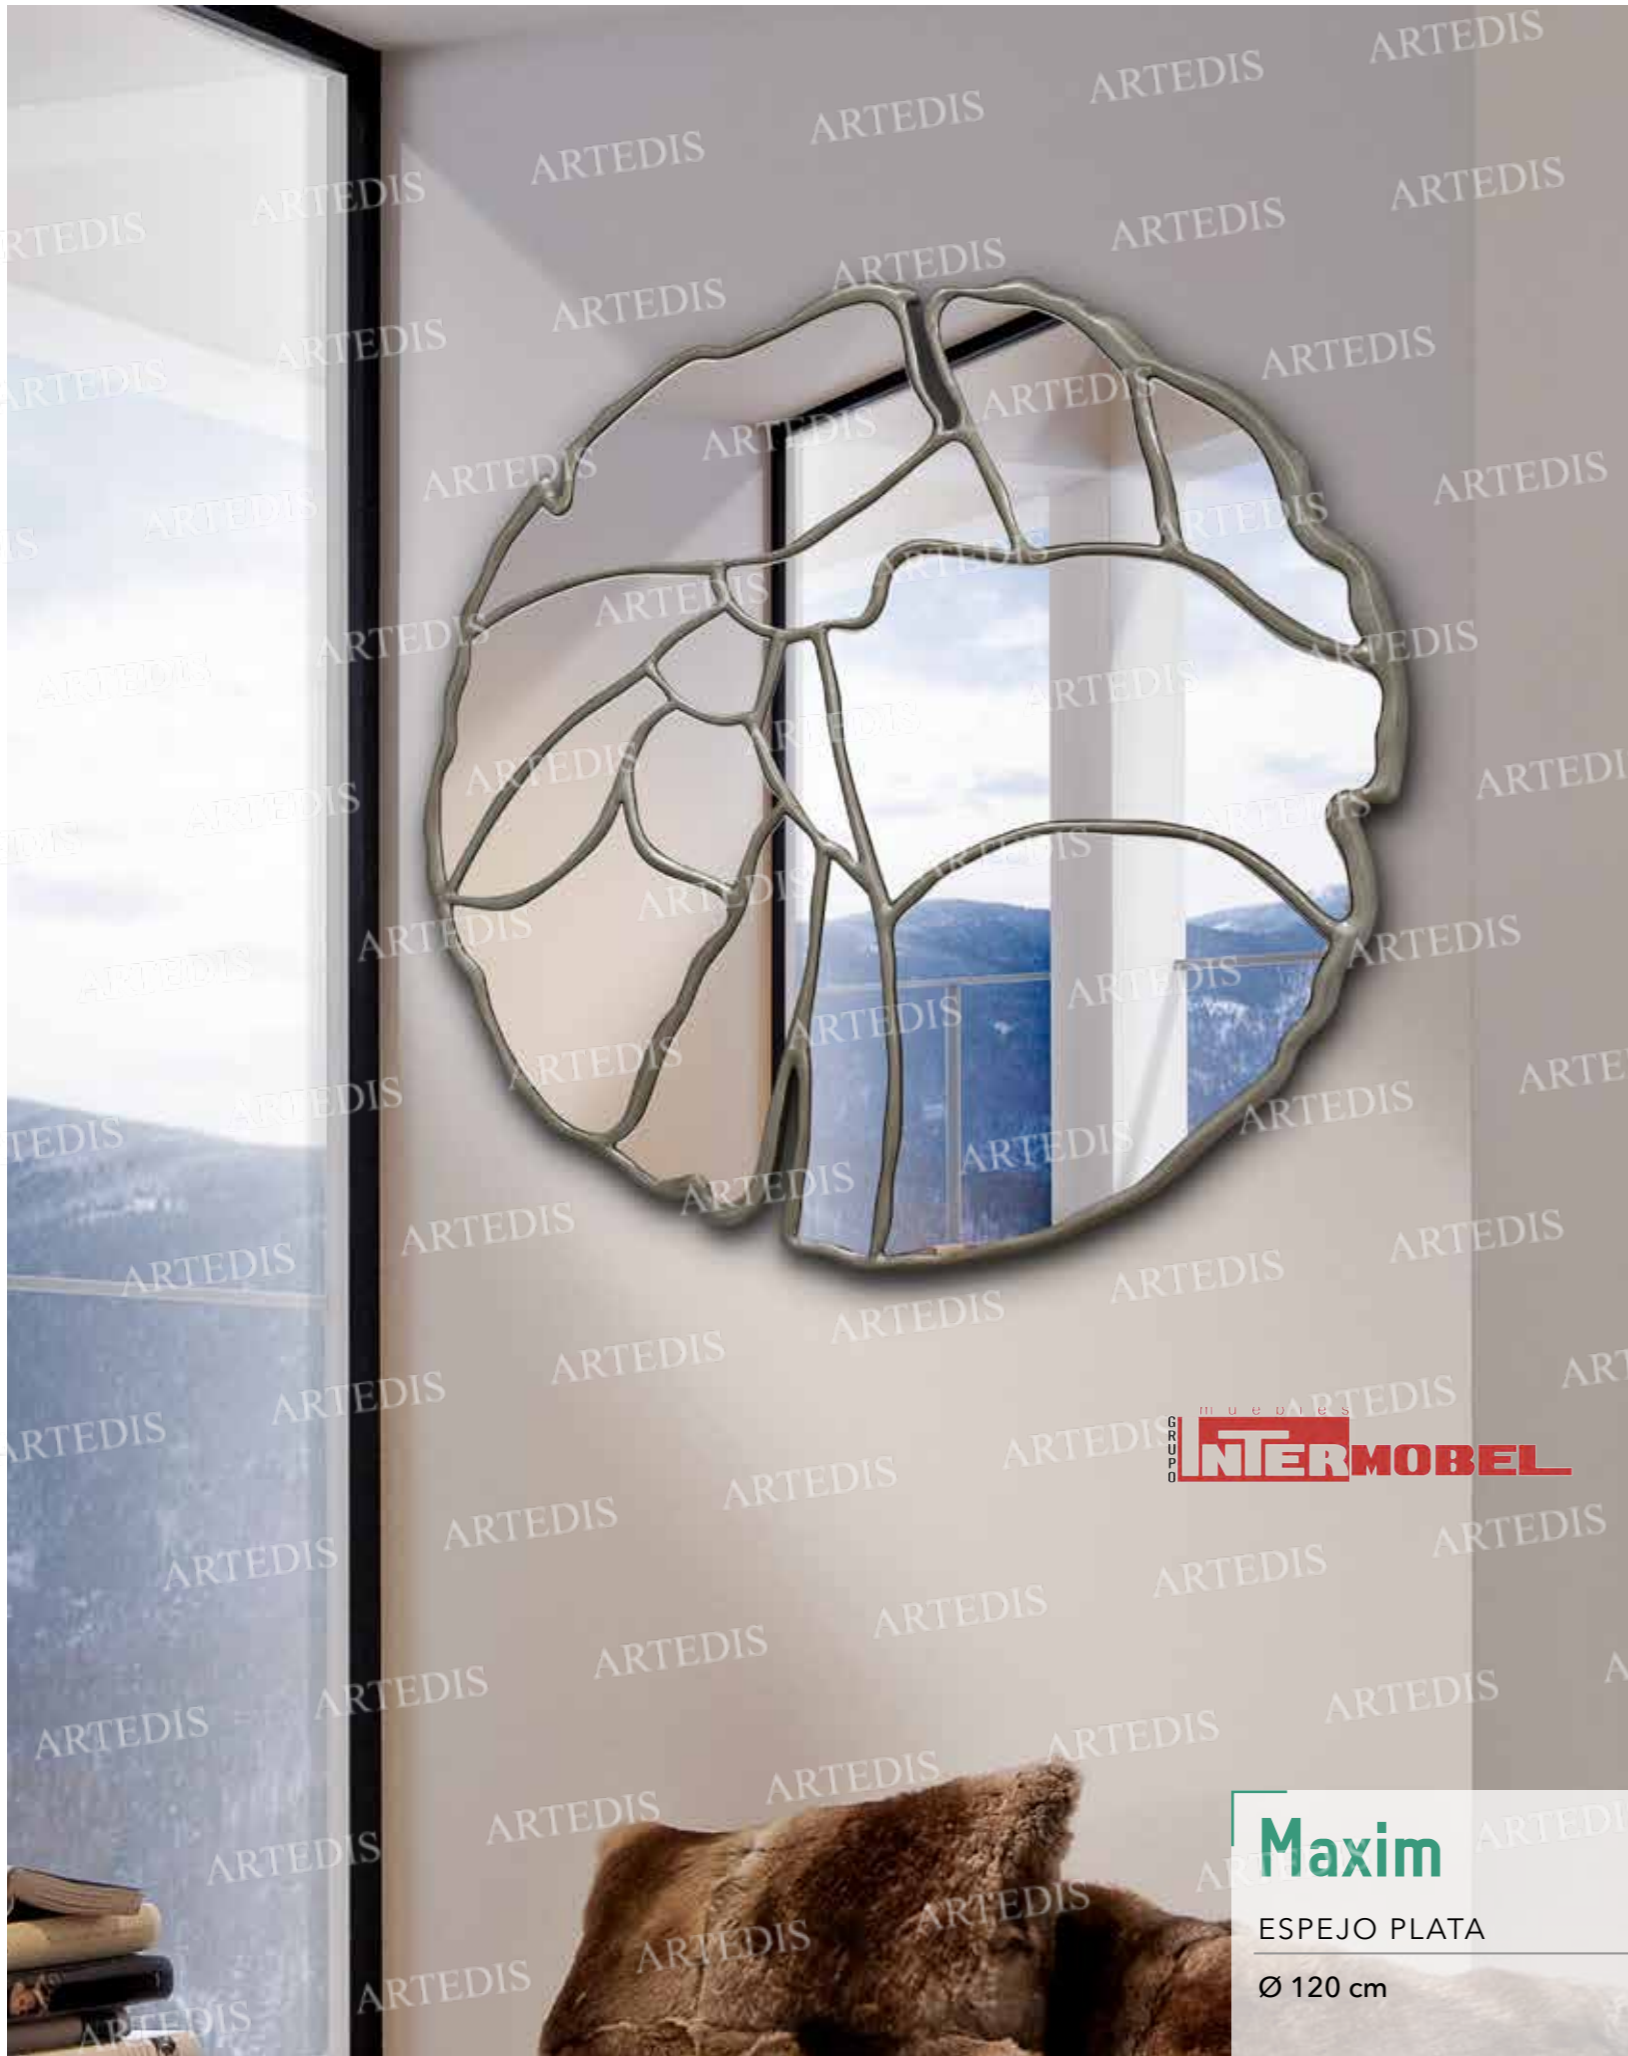

INTERMOBEL

Maxim

ESPEJO PLATA

Ø 120 cm