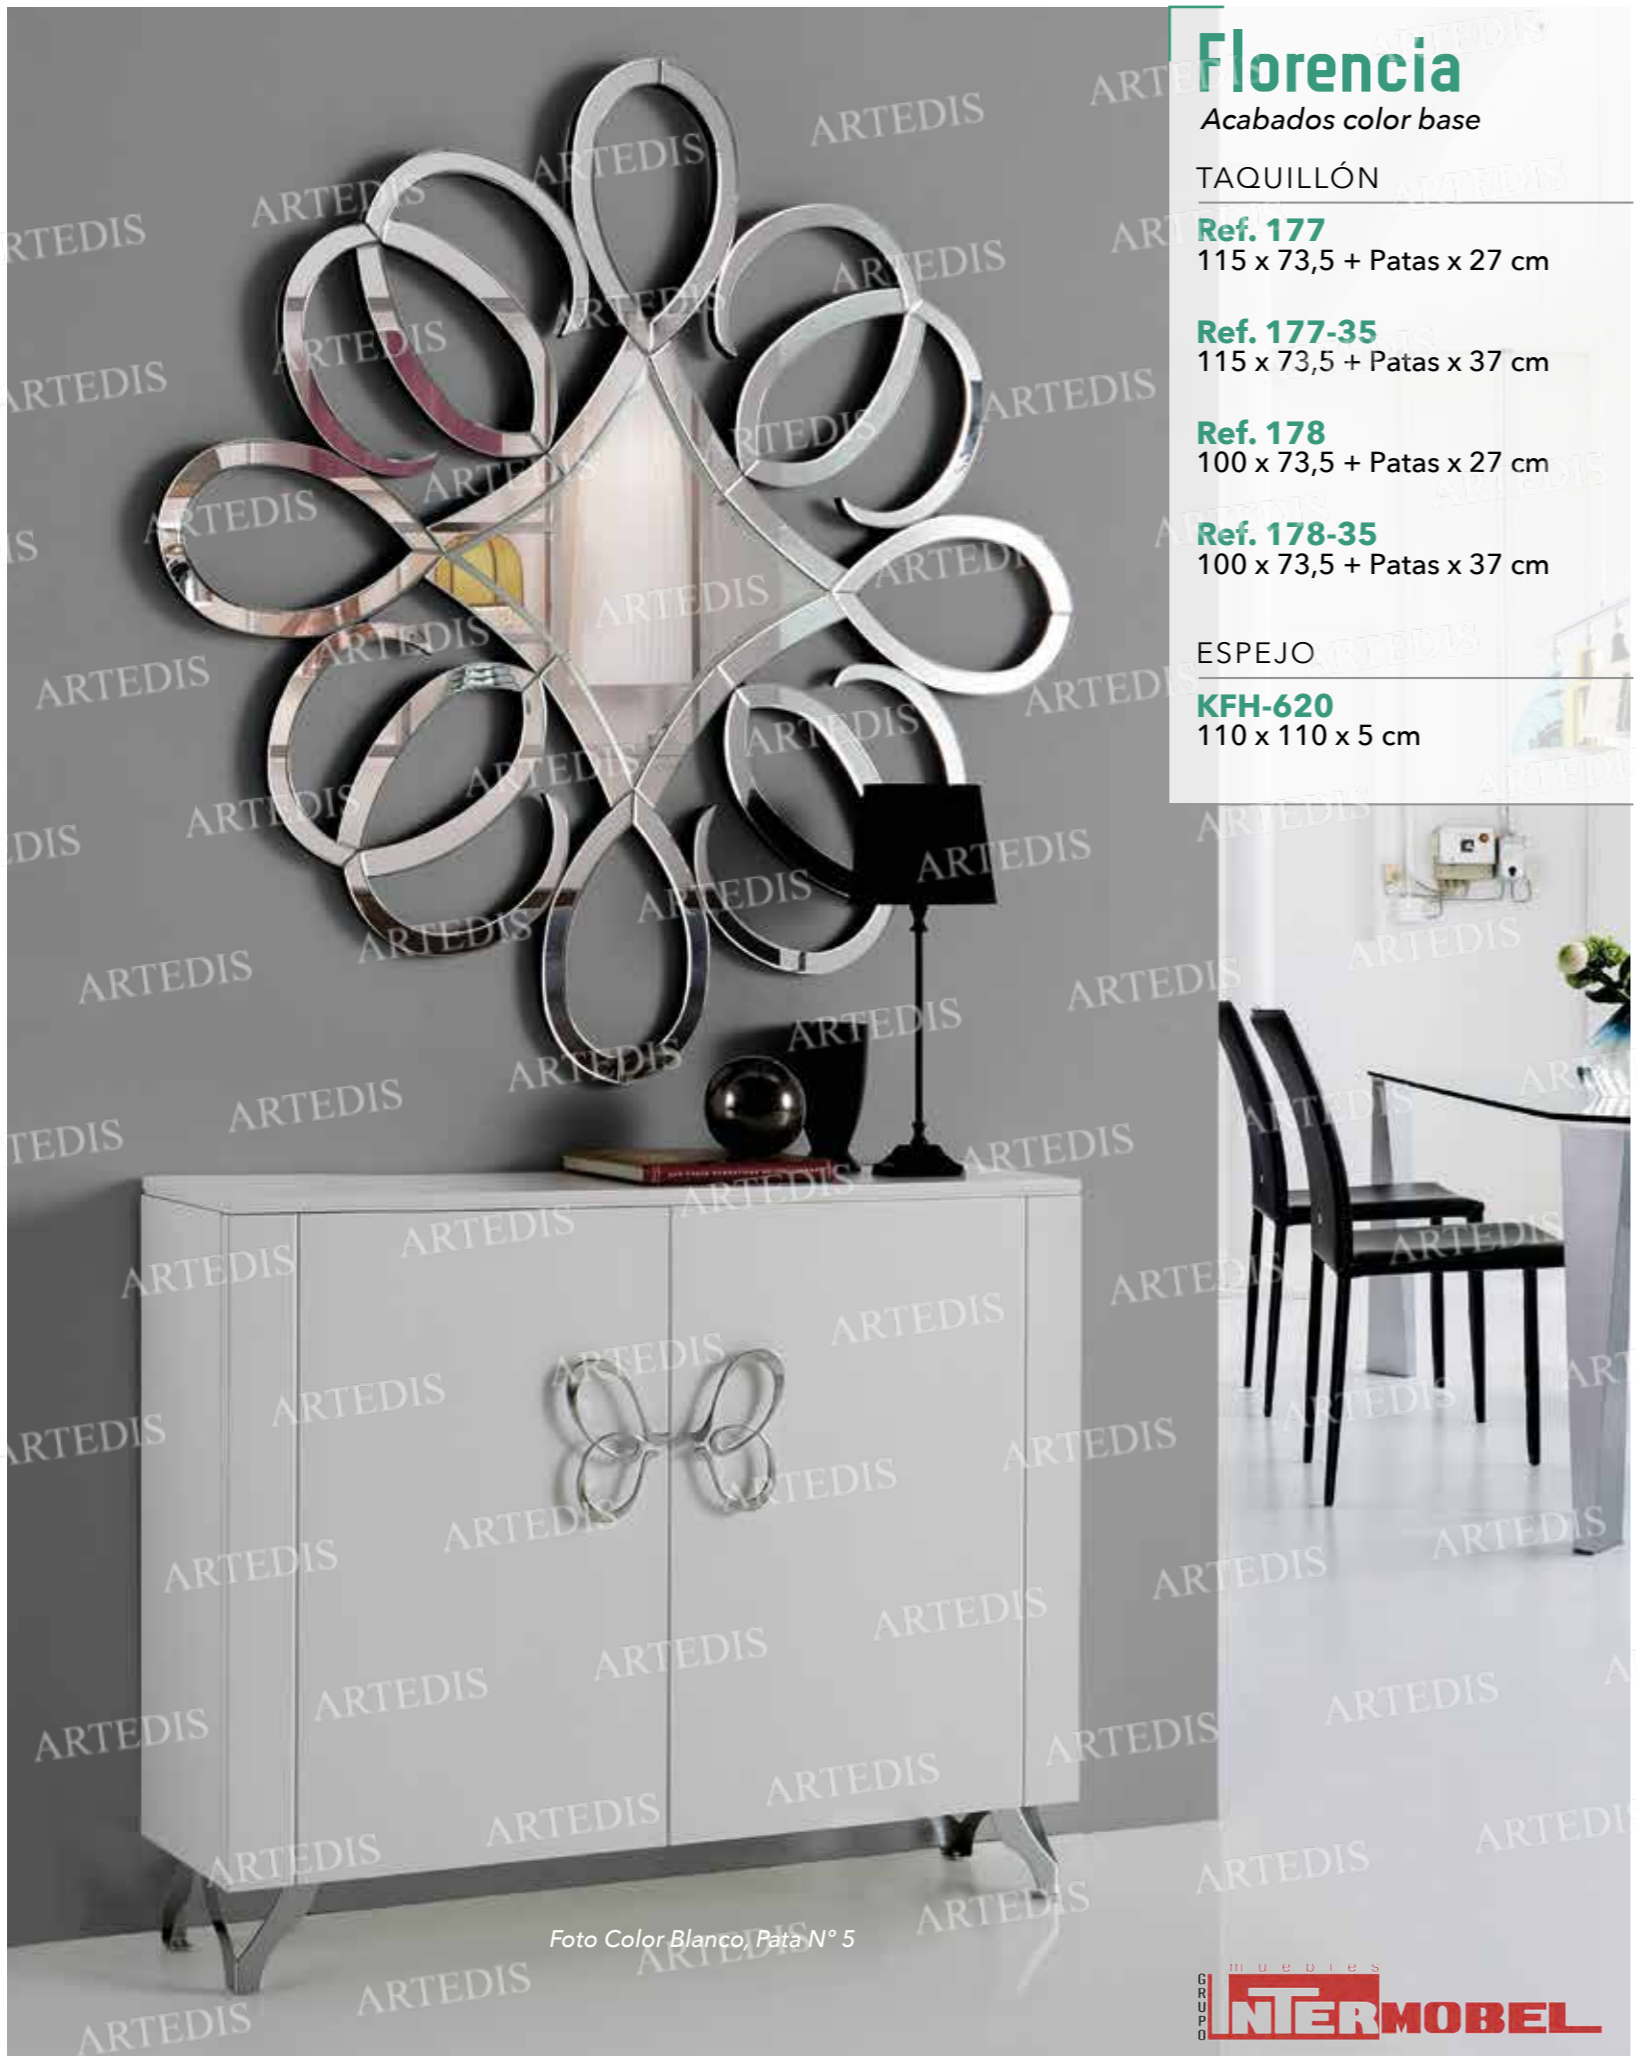

Florencia

Acabados color base

TAQUILLÓN

Ref. 177
115 x 73,5 + Patas x 27 cm

Ref. 177-35
115 x 73,5 + Patas x 37 cm

Ref. 178
100 x 73,5 + Patas x 27 cm

Ref. 178-35
100 x 73,5 + Patas x 37 cm

ESPEJO

KFH-620
110 x 110 x 5 cm

Foto Color Blanco, Pata N° 5