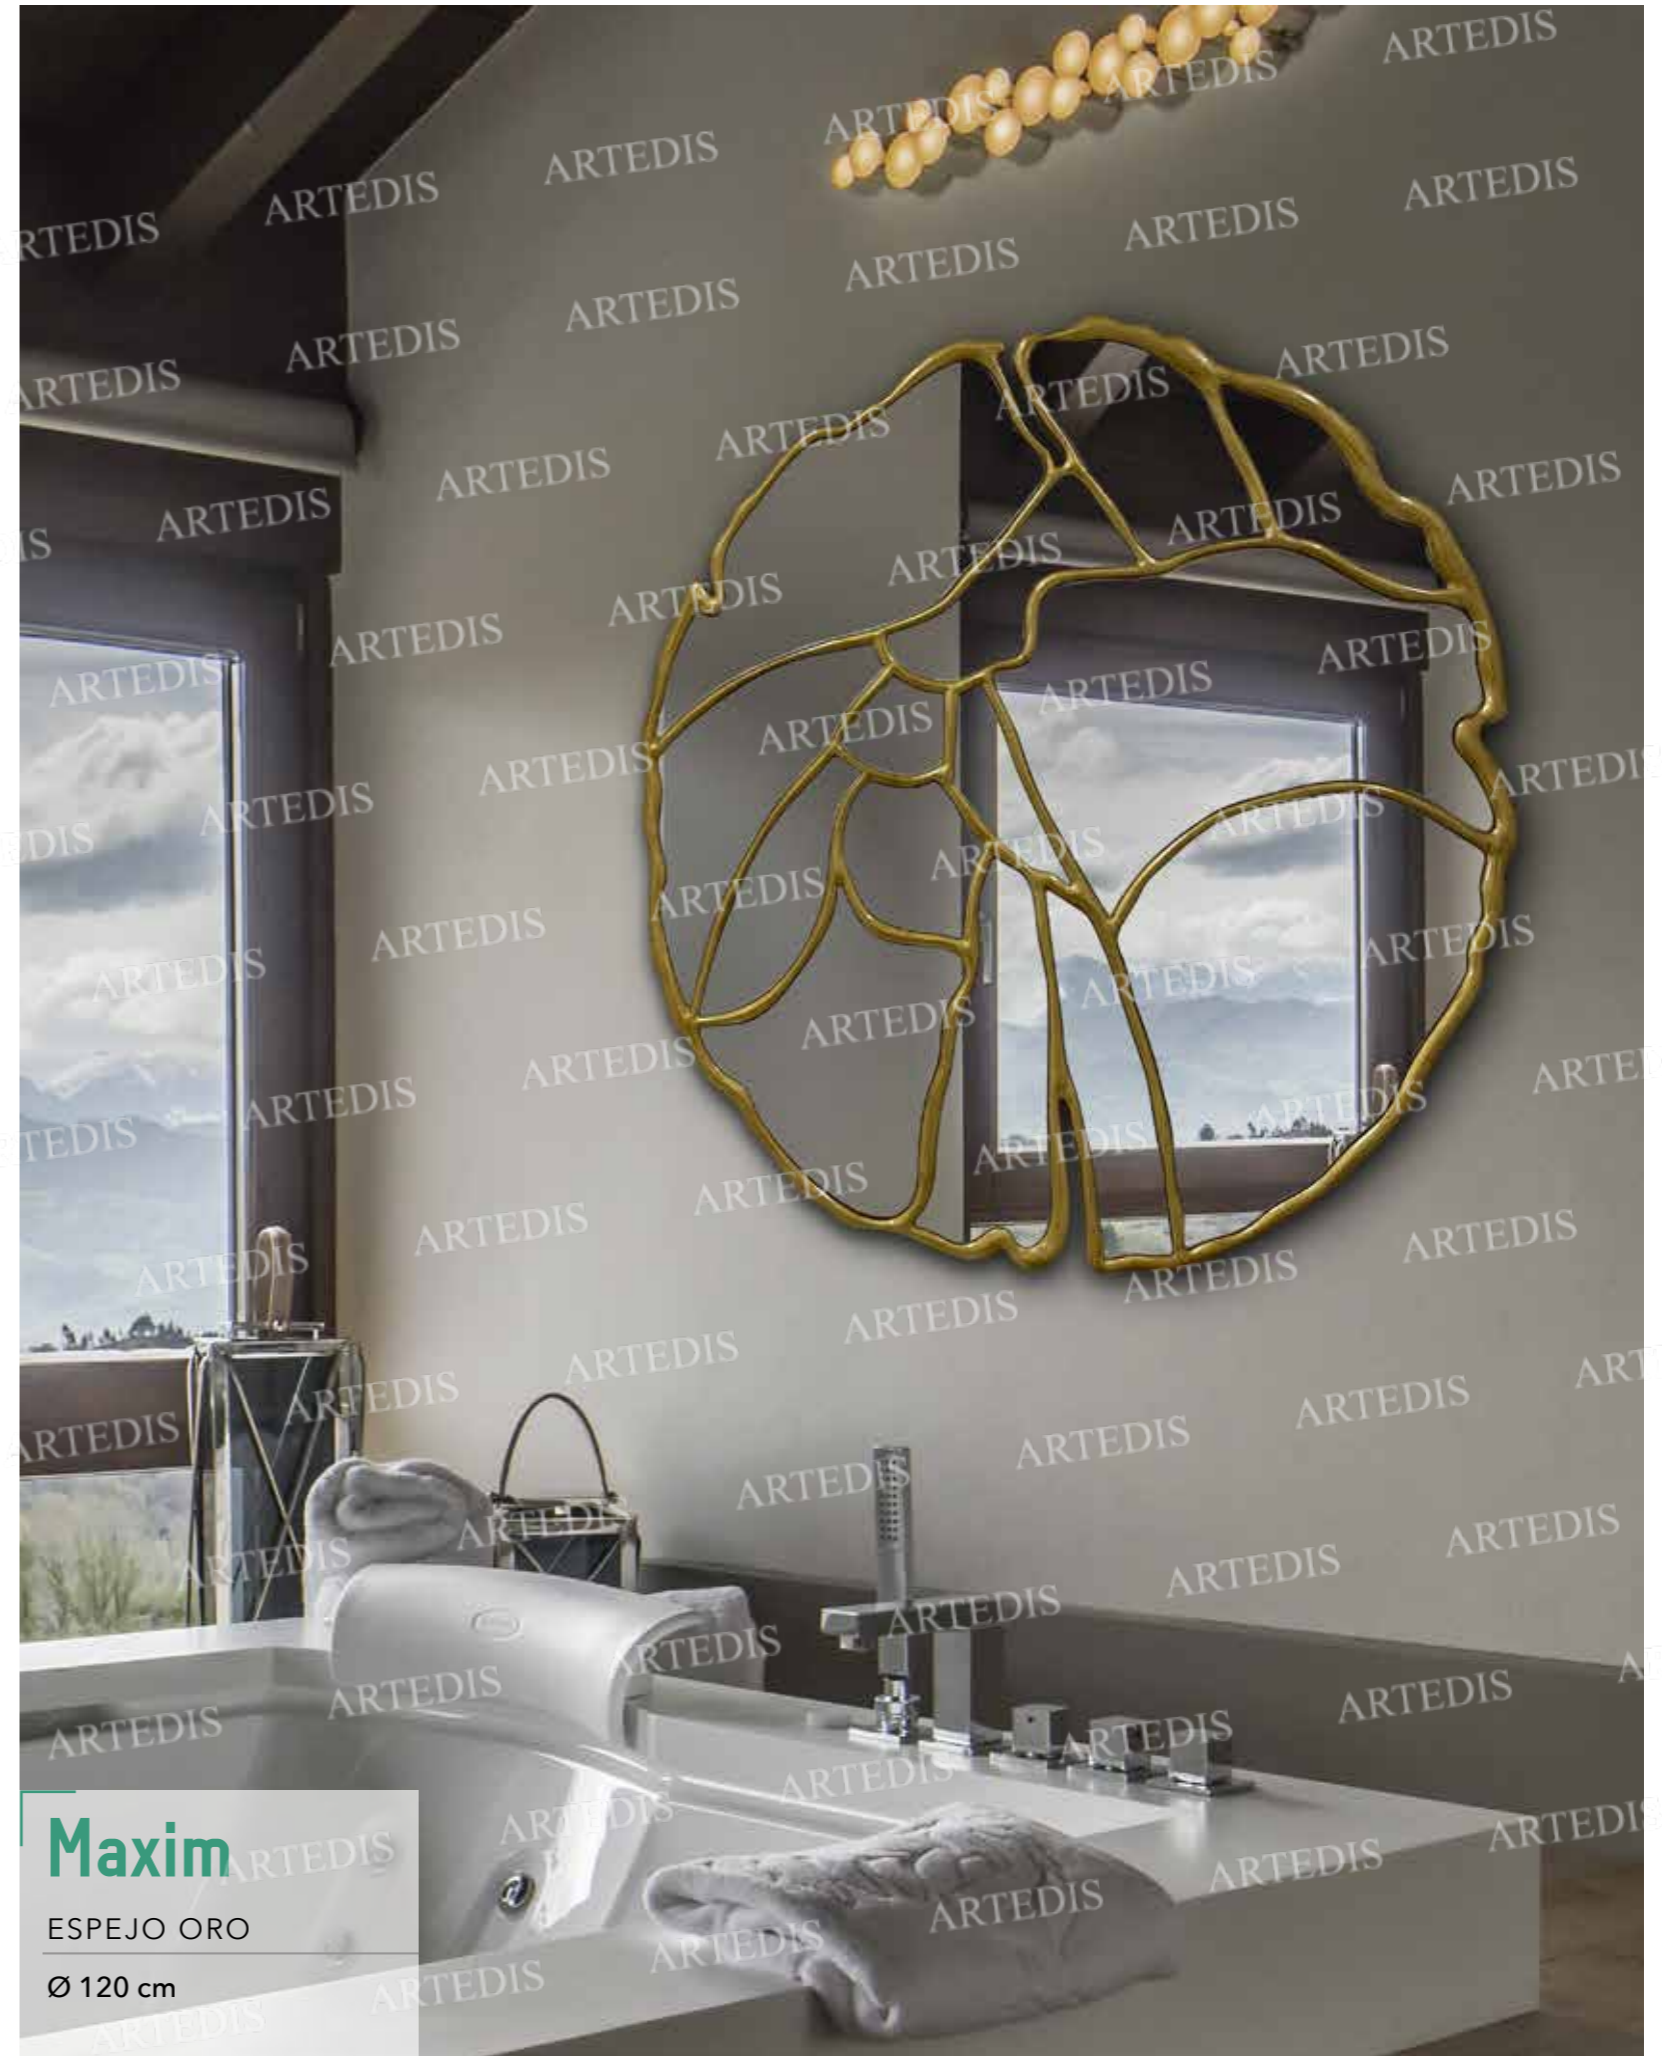

PERCHERO

Ref. 253
62 x 187 x 7,5 cm

Nilo

Acabados color base

PERCHERO

Ref. 406
70 x 173 x 7,5 cm

Foto Color Antracita / Blanco

INTERMOBEL

Maxim

ESPEJO PLATA

Ø 120 cm

Maxim

ESPEJO ORO

Ø 120 cm

Doha

ESPEJO VESTIDOR

Ref. 741
150 x 90 x 5 cm

muebles
INTERMOBEL

Ref. RS-2907-X

Versalles

ESPEJO VESTIDOR

Ref. RS-2907
80 x 178 x 5 cm

Ref. RS-2907-W
90 x 150 x 5 cm

Ref. RS-2907-S
50 x 150 x 5 cm