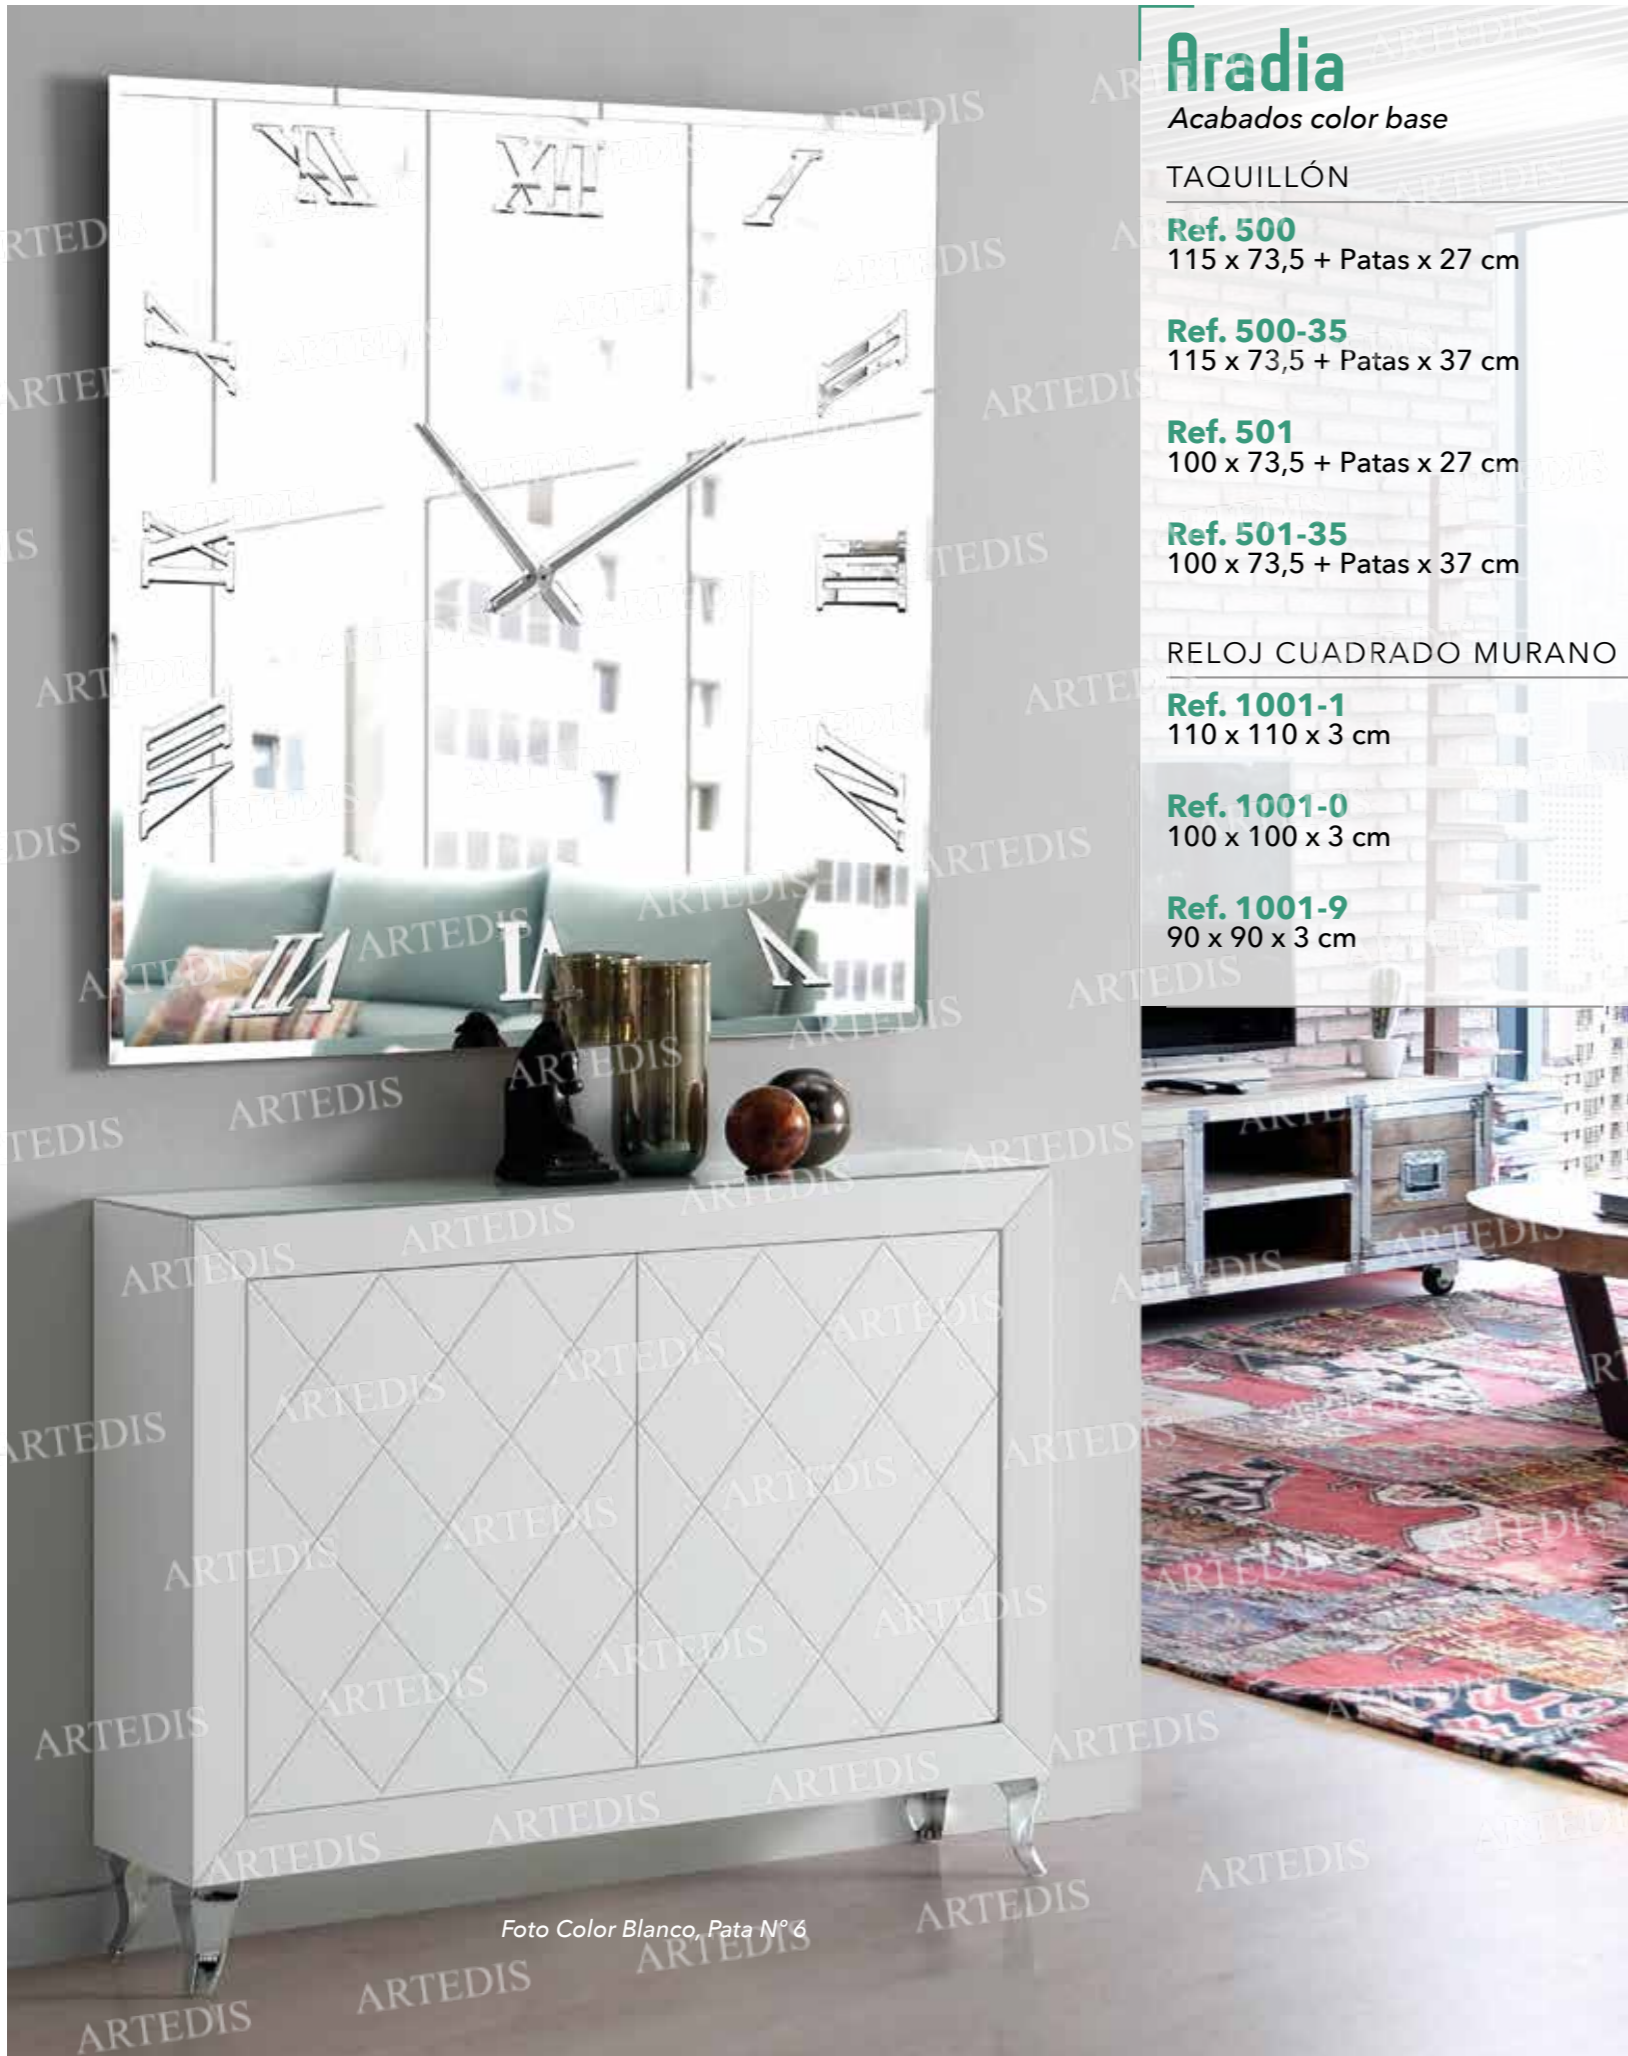

Foto Color Blanco, Pata N° 6

Aradia

Acabados color base

TAQUILLÓN

Ref. 500
115 x 73,5 + Patas x 27 cm

Ref. 500-35
115 x 73,5 + Patas x 37 cm

Ref. 501
100 x 73,5 + Patas x 27 cm

Ref. 501-35
100 x 73,5 + Patas x 37 cm

RELOJ CUADRADO MURANO

Ref. 1001-1
110 x 110 x 3 cm

Ref. 1001-0
100 x 100 x 3 cm

Ref. 1001-9
90 x 90 x 3 cm