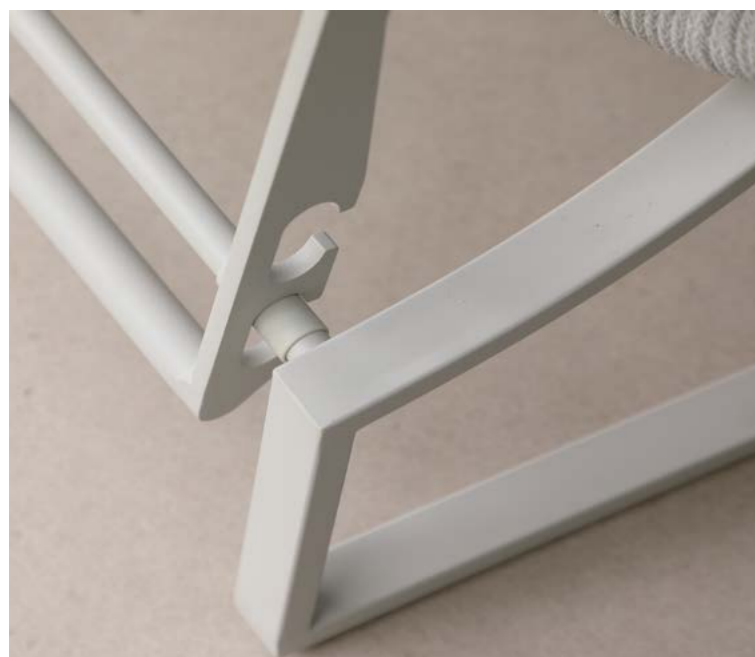

≡
Inspiration
Outdoor furniture

GRUPO
INTERMOBEL

INSPIRATION • OUTDOOR FURNITURE

Verona
CUERDA

CUERDA 04 / Poliéster PVC
Base tapizado Acrílico impermeable VERONA

Tapa mesa de aluminio

Mod. 317 Sillón reclinable VERONA
79 cm x 96 cm x 93 cm

Mod. 318 Sofá 2 pl. reclinable VERONA
138 cm x 96 cm x 93 cm

Mod. 319 Pouff VERONA
60 cm x 42 cm x 48 cm

Mod. 315 Mesa aux. VERONA
50 Ø. x 50 cm

Mod. 316 Mesa aux. VERONA
60 Ø. x 45 cm