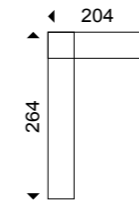

Porto

ALUMINIO

Mod. 486 Módulo der. PORTO
126 cm x 85 cm x 78 cm

Mod. 487 Módulo izq. PORTO
126 cm x 85 cm x 78 cm

Mod. 488 Módulo rincón PORTO
78 cm x 85 cm x 78 cm

Mod. 489 Módulo centro PORTO
60 cm x 85 cm x 78 cm

Mod. 484 Mesa centro PORTO
100 cm x 42 cm x 60 cm