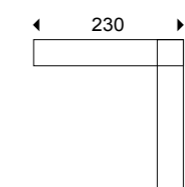

Base tapizado acrílico impermeable CAPRI

TEXTILENE • 236 | 237

Capri

TEXTILENE

Mod. 185-2 Rinconera CAPRI
230 cm x 80 cm x 234 cm

Mod. 184 Mesa centro CAPRI
70 cm x 30 cm x 70 cm

Base tapizado acrílico impermeable CAPRI