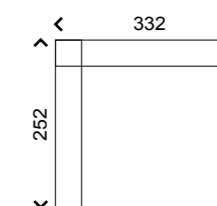

Túnez

ALUMINIO

Mod. 297 Rinconera TÚNEZ
252 cm x 84 cm x 332 cm

Mod. 295 Módulo izq. TÚNEZ
166 cm x 84 cm x 86 cm

Mod. 296 Módulo der. TÚNEZ
166 cm x 84 cm x 86 cm

Mod. 293 Módulo rincón TÚNEZ
86 cm x 84 cm x 86 cm

Mod. 290 Módulo central TÚNEZ
80 cm x 84 cm x 86 cm

Mod. 294 Mesa centro TÚNEZ
80 cm x 31 cm x 80 cm

Estructura Aluminio ANTRACITA.
Base tapizado PANAMA MARBLE 322 Agora.
Tapa mesa cristal acabado porcelánico.

MUEBLES
INTERMOBEL

Mod. 298 Pouff TÚNEZ
80 cm x 44 cm x 80 cm