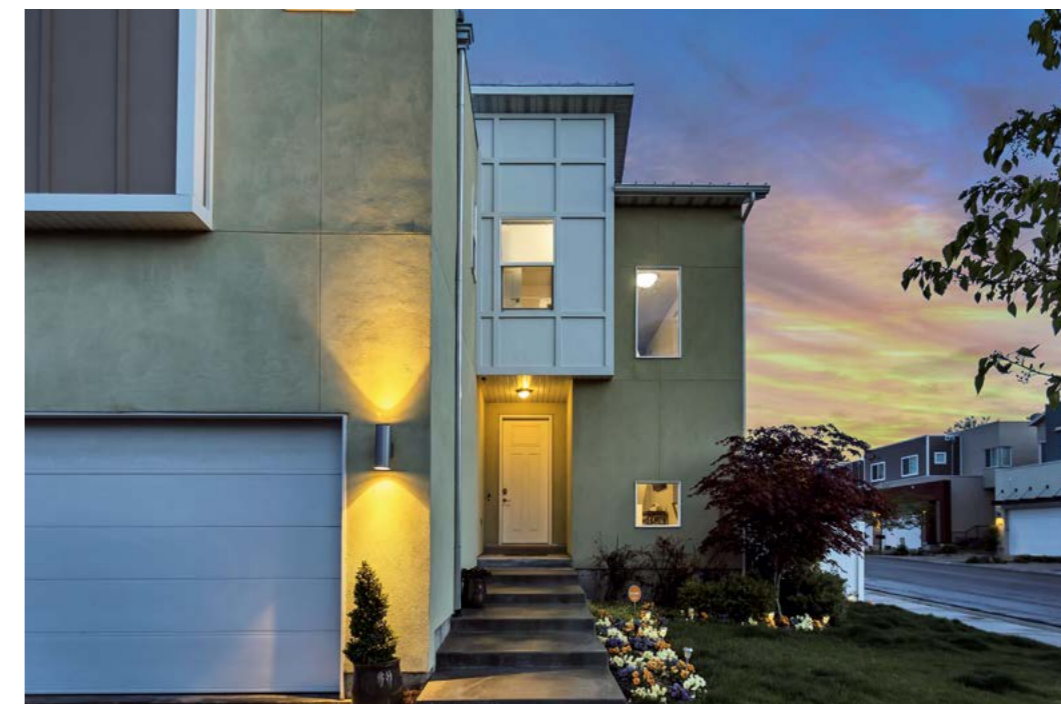

Mod. 161 Sillón AGADIR
 59 cm x 85 cm x 60 cm

FIBRA 01 / Fibra sintética
 Base tapizado LISO BLANCO 701 Agora

Tapa cristal

Inspiration
Outdoor furniture

Mónaco

R A T T A N

Consistencia en la estructura y diseño clásico definen a la serie que invita al sosiego a través de la elegancia del blanco más señorial de las terrazas y piscinas de La Rivière francesa, sumergiéndonos en la evocación de tiempos y lugares. Su solarium está pensado para materializar el sentido más gozoso de 'la vie en rose'.