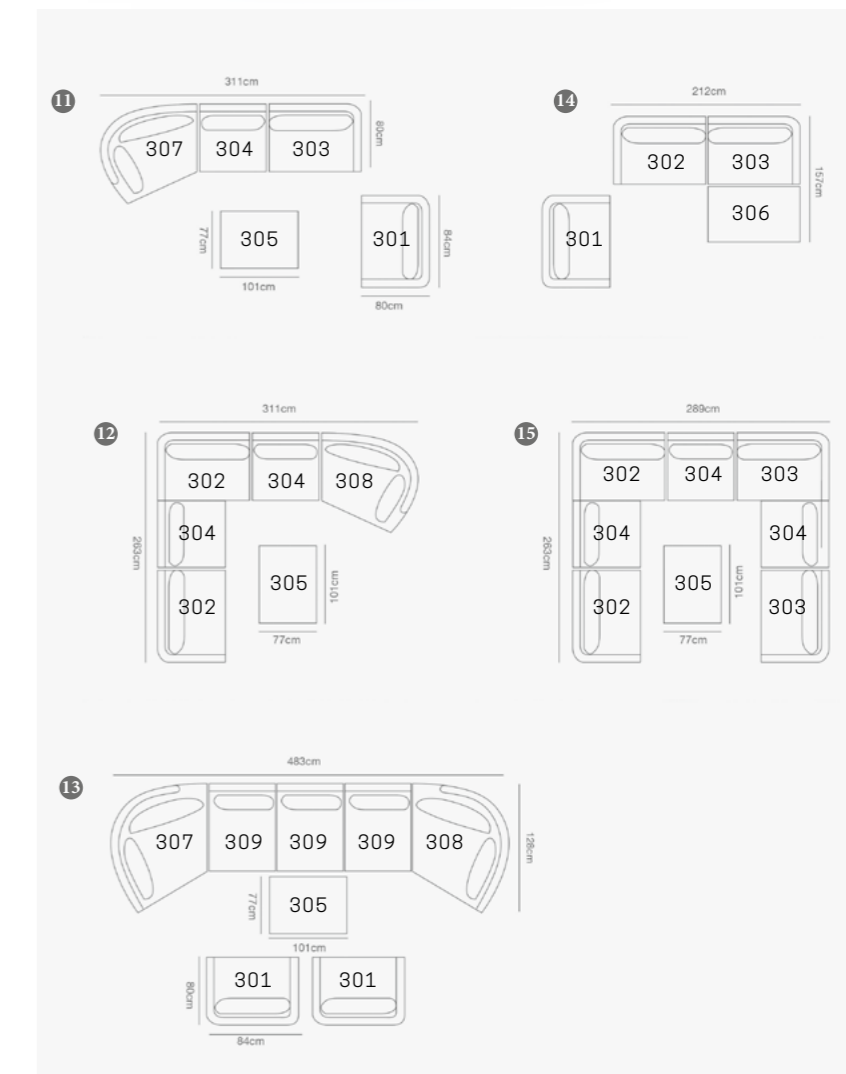

“Modulares con múltiples posibilidades”