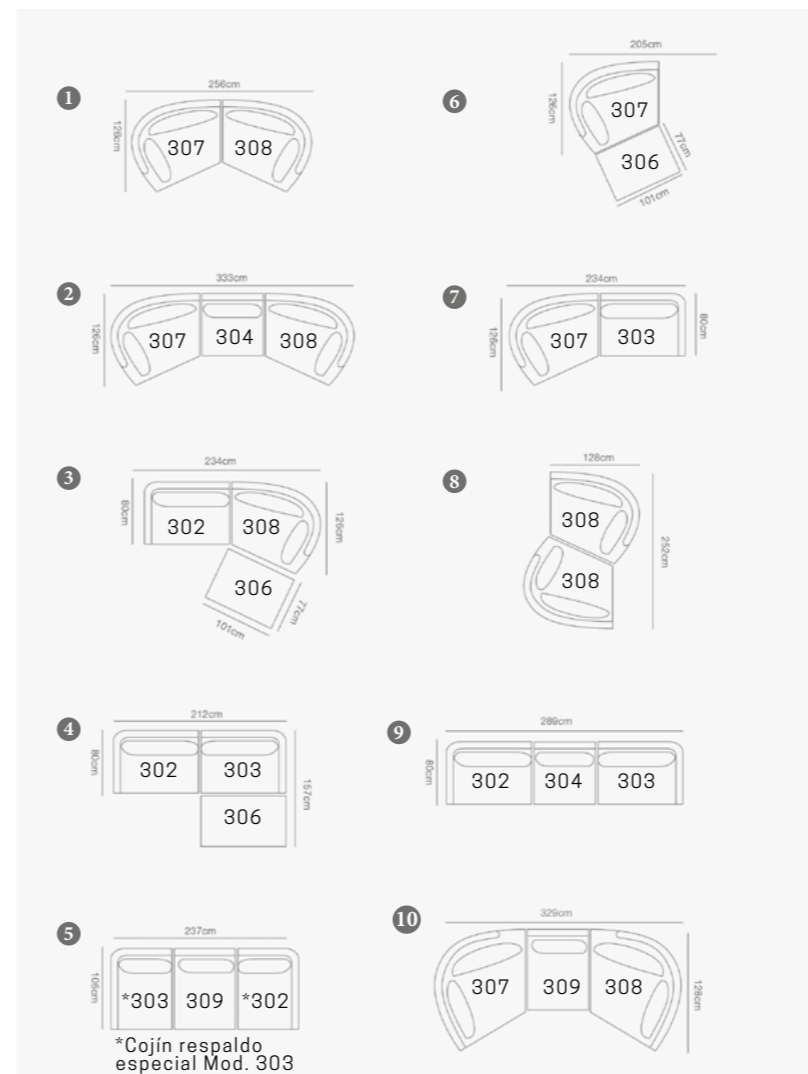

“Modulares con múltiples posibilidades”