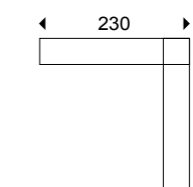

GRUPO **INTERMOBEL**

Inspiration
Outdoor furniture

Capri

TEXTILENE

Mod. 185-1 Rinconera CAPRI
230 cm x 80 cm x 304 cm

Mod. 184 Mesa centro CAPRI
70 cm x 30 cm x 70 cm

Base tapizado acrílico impermeable CAPRI