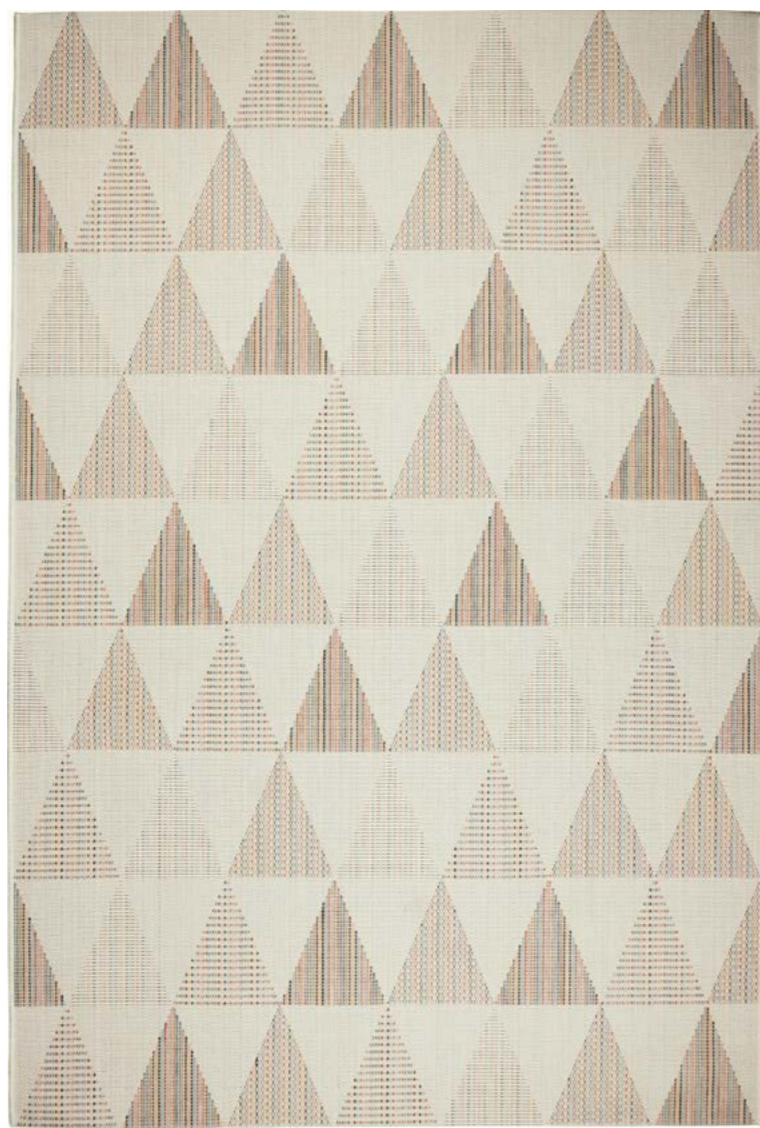

COMPACTO HPL

Madera

Mármol

Blanco

Taupe

Antracita

Afra

Alfombra AFRA 501 - 140 x 200 cm
 Alfombra AFRA 502 - 160 x 230 cm
 Alfombra AFRA 503 - 200 x 290 cm

Alfombra AFRA 504 - 140 x 200 cm
 Alfombra AFRA 505 - 160 x 230 cm
 Alfombra AFRA 506 - 200 x 290 cm

Arlet

Alfombra ARLET 301 - 140 x 200 cm
 Alfombra ARLET 302 - 160 x 230 cm
 Alfombra ARLET 303 - 200 x 290 cm