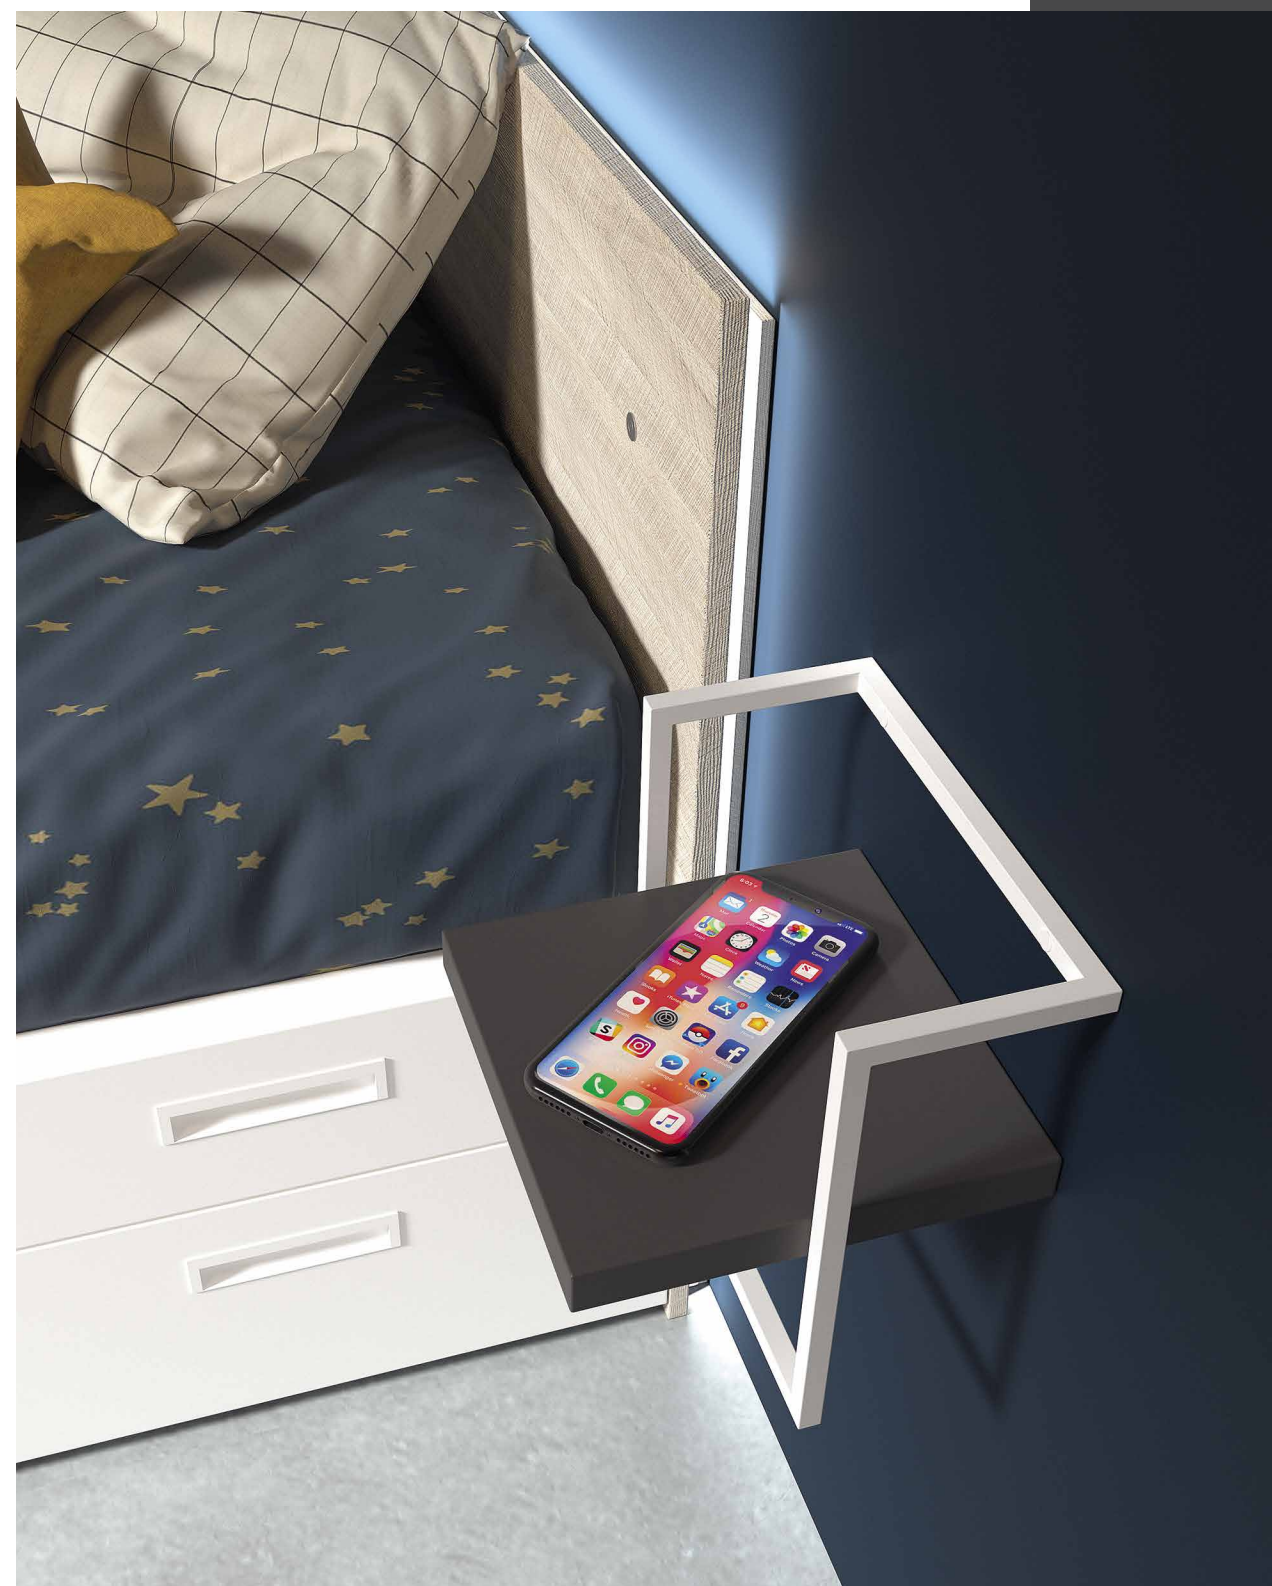

Ambiente 05

- Espiga
- Blanco
- Antracita

INTERMOBEL