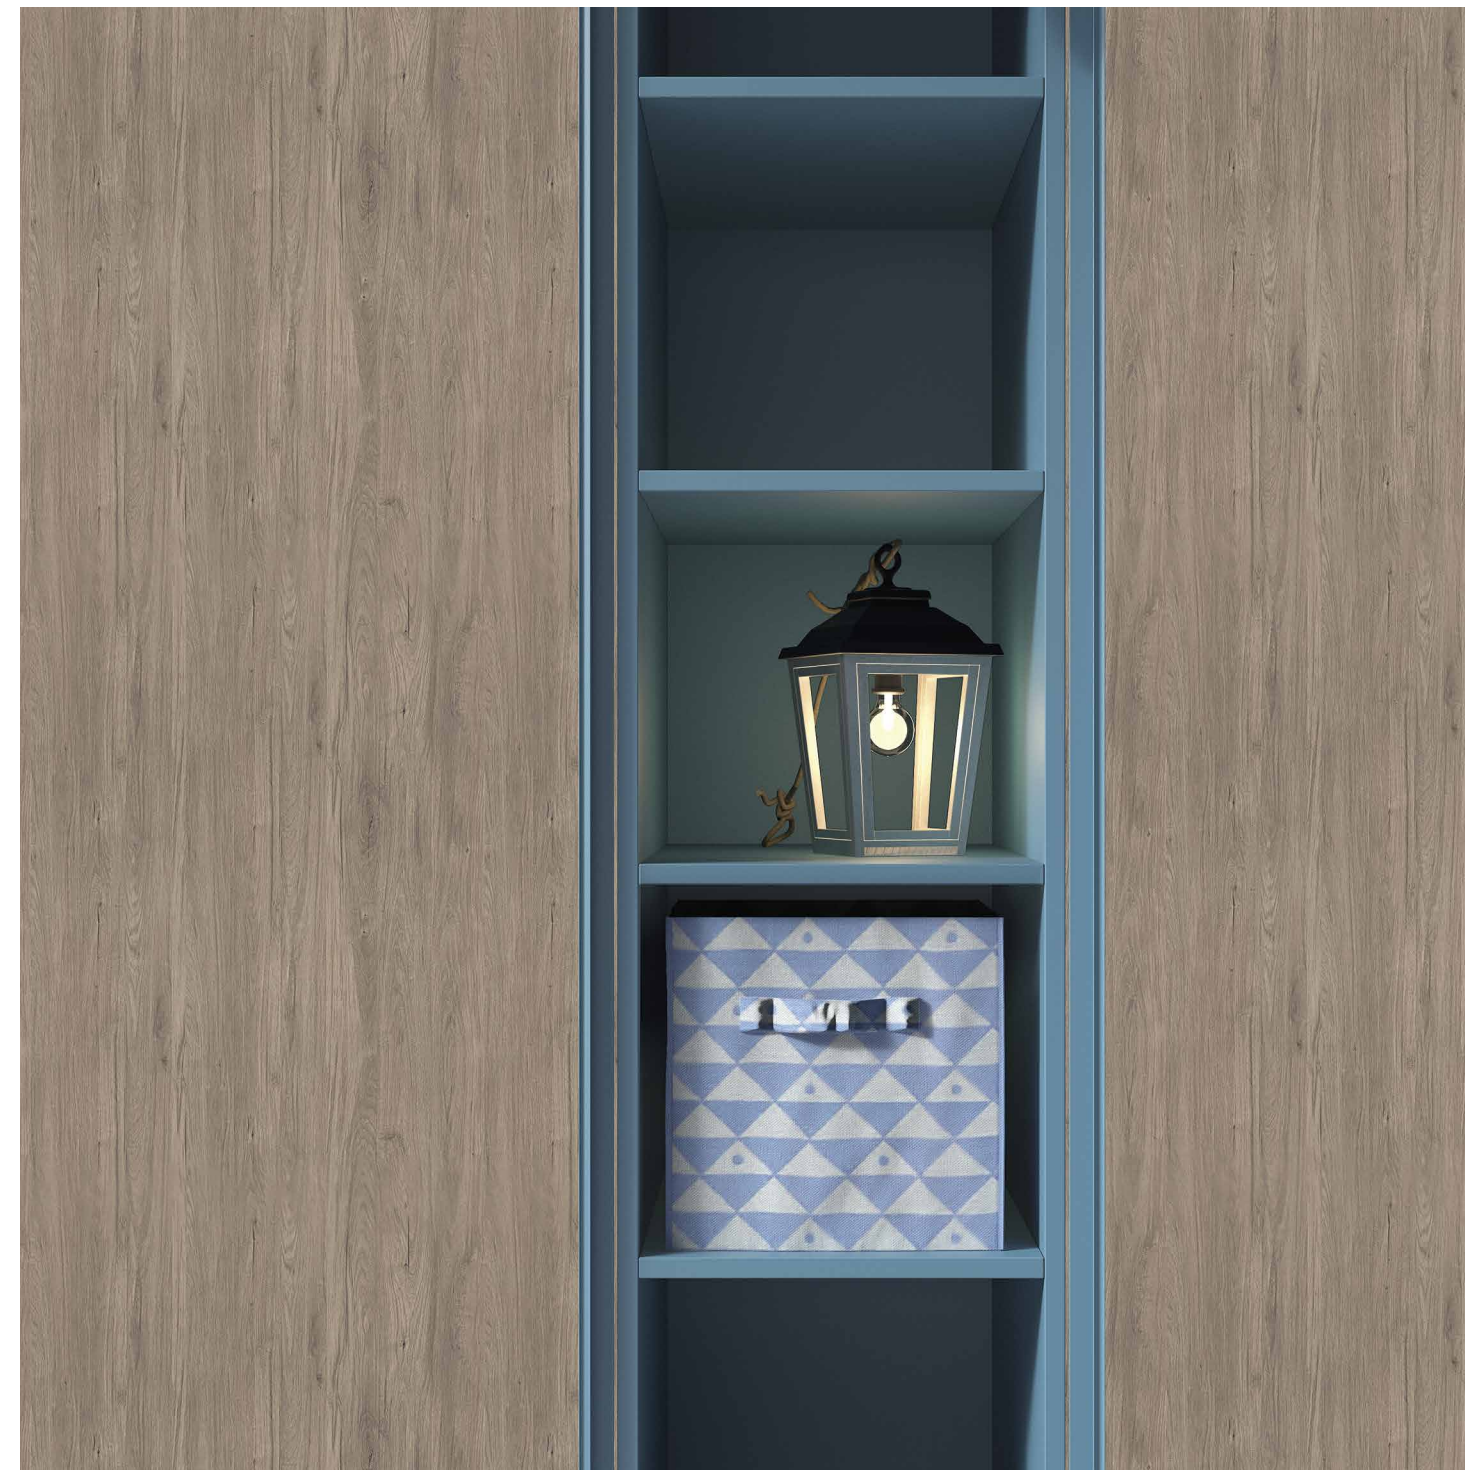

Ambiente 03

- Arizona
- Blanco
- Azul

Los nuevos tiradores uñeros se adaptan al largo de las puertas y cajones. ¿Y sabes lo mejor de todo? Puedes elegir cualquier color de la colección.