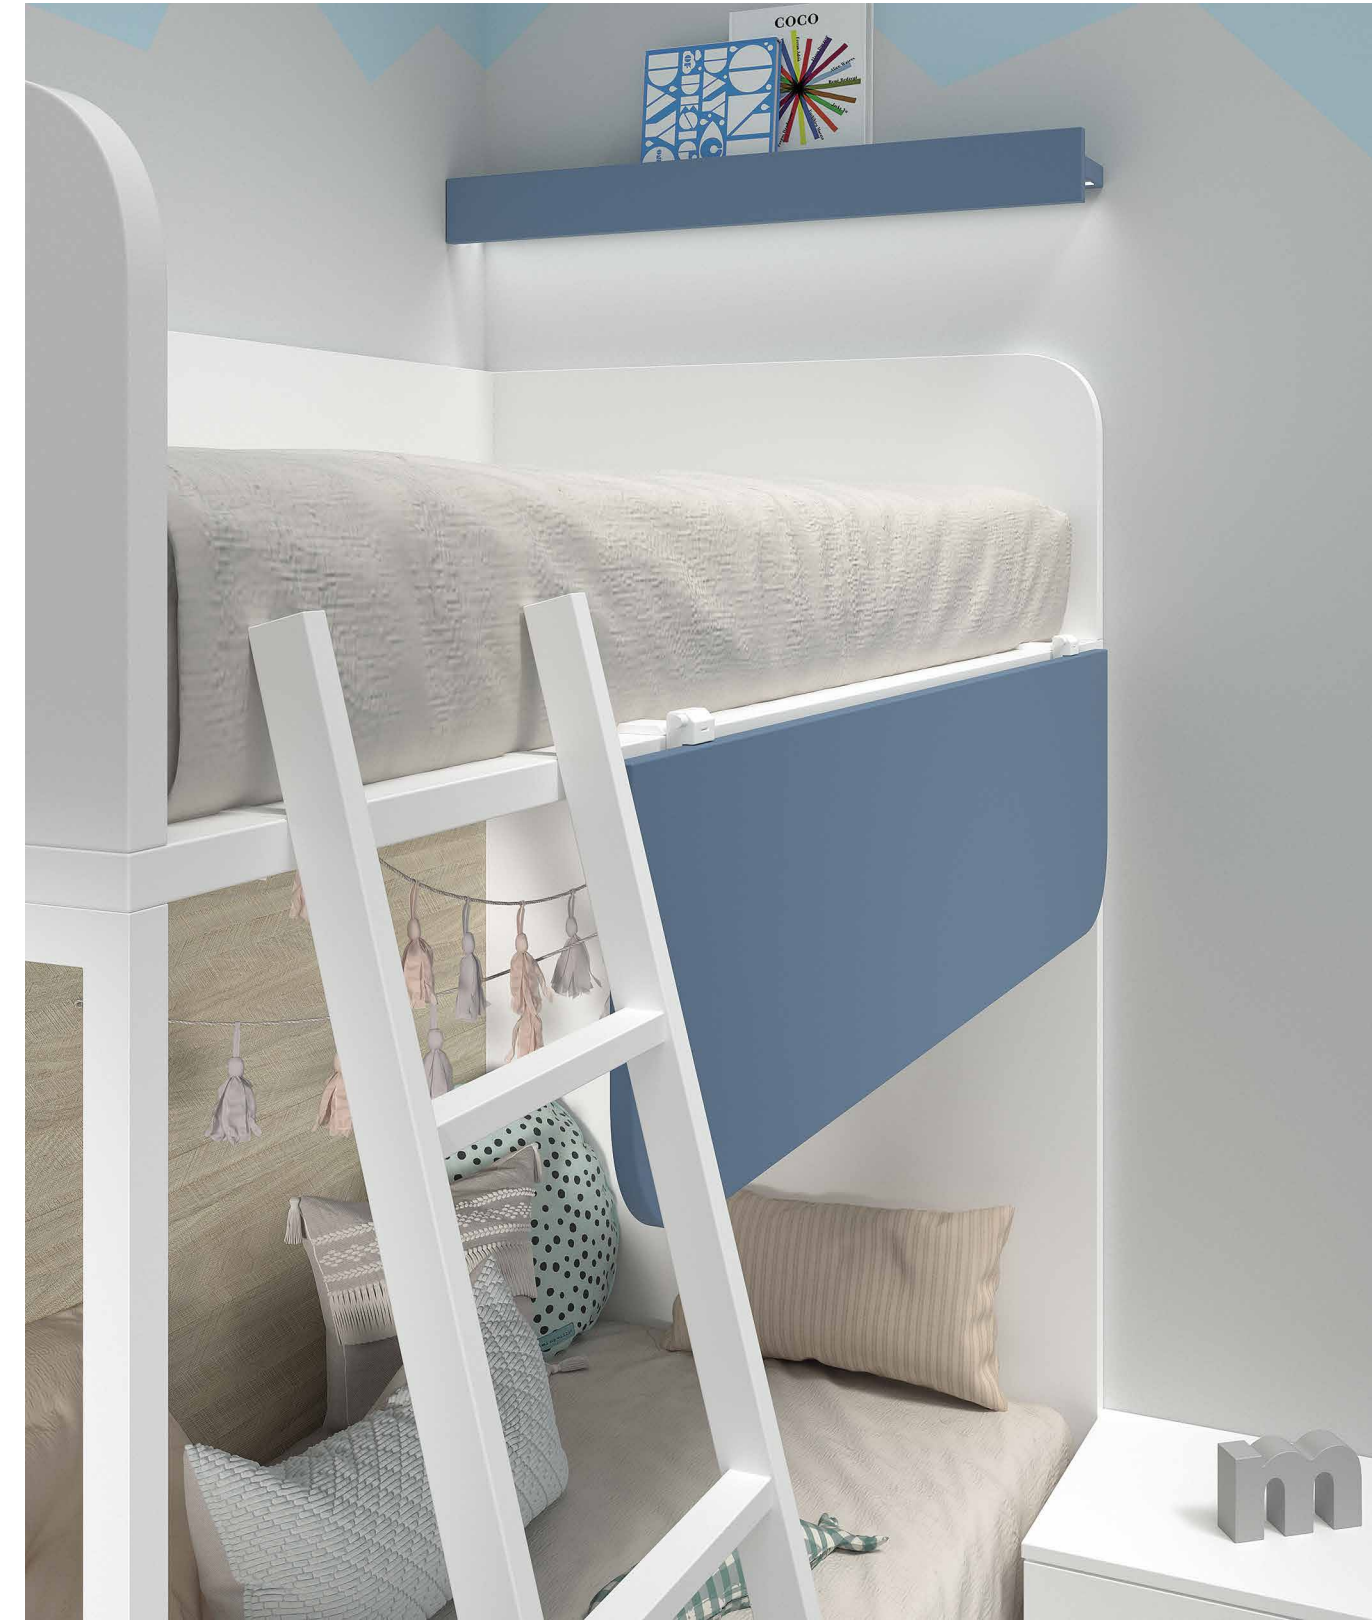

## Ambiente 19

-  River
-  Jungla
-  Teja

Si quieres darle un aire minimalista a tu zona de estudio la pata Zeta es perfecta. Discreta y ligera a la vez que robusta.