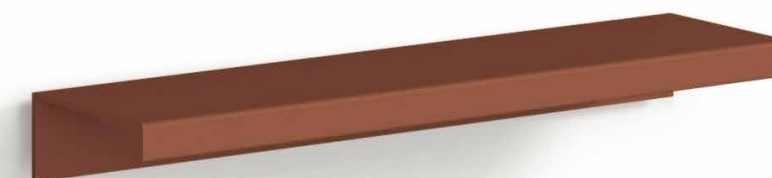

Line 16cm
Line XL 80cm
Line XXL 120cm
Tirador metálico.
Disponible en todos los unicolores y plata.