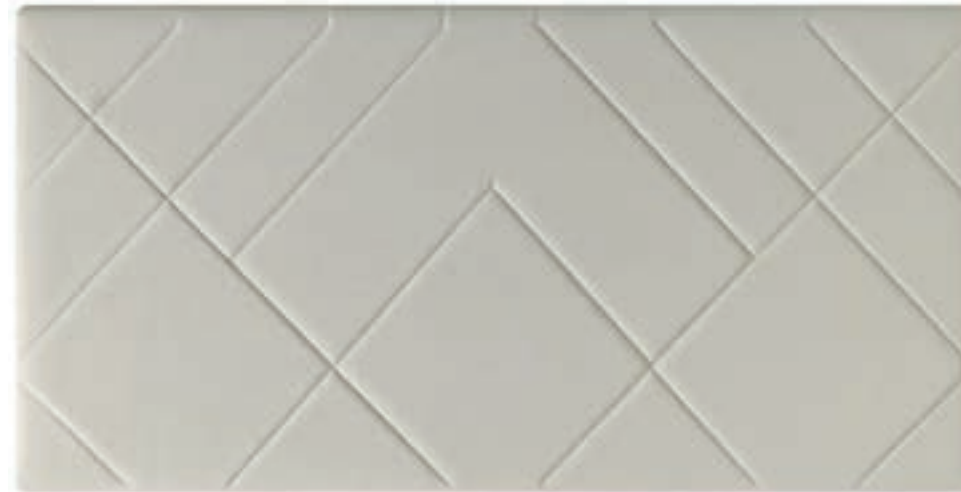

PRINCE CAMEL

PRINCE LIGHT GREY

PRINCE DARK GREY

PRINCE OCEAN

muebles
INTERMOBEL

Altura 130 cm y 80 cm

MANHATTAN

GRUPO **INTERMOBEL**