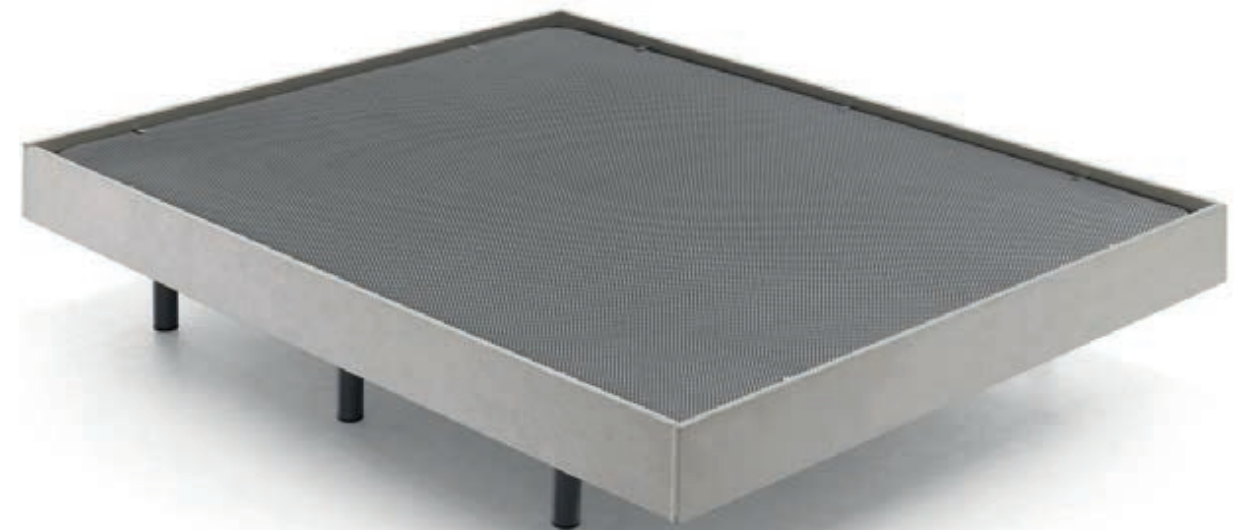

BASE DE CAMA.

BASE	TAMAÑO (ANCHO x ALTO x FONDO)
Cama 90	90 X 29 X 180/190/200 Cm.
Cama 105	105 X 29 X 180/190/200 Cm.
Cama 135	135 X 29 X 180/190/200 Cm.
Cama 150	150 X 29 X 180/190/200 Cm.
Cama 180	180 X 29 X 180/190/200 Cm.

SOMIER.

BASE	TAMAÑO (ANCHO x ALTO x FONDO)
Cama 90	90 X 29 X 180/190/200 Cm.
Cama 105	105 X 29 X 180/190/200 Cm.
Cama 135	135 X 29 X 180/190/200 Cm.
Cama 150	150 X 29 X 180/190/200 Cm.
Cama 180	180 X 29 X 180/190/200 Cm.

EMBELLECEDOR

Cama 90- 105 Cm.

Cama 135- 150- 180 Cm.