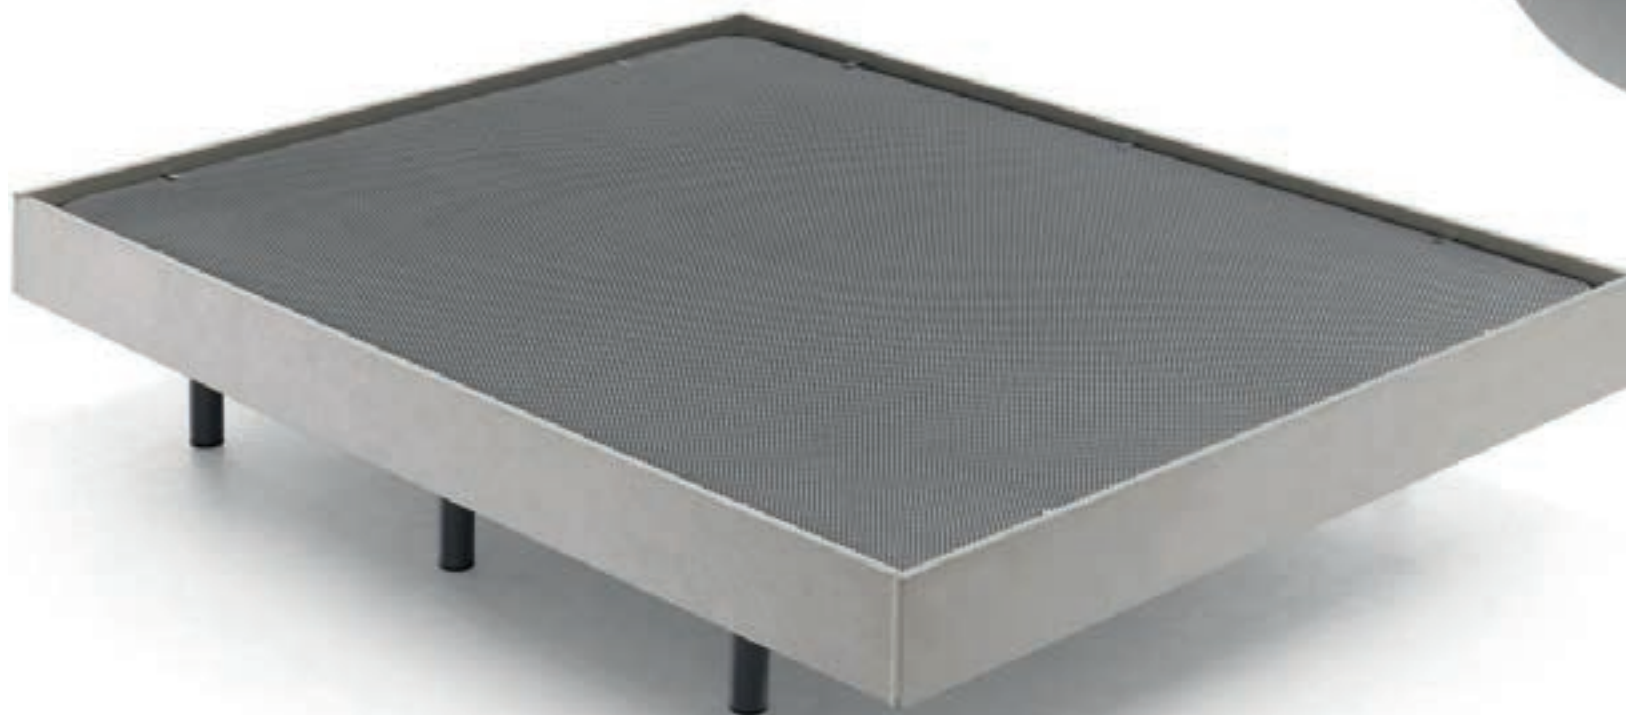

BASES DE CAMA

Embellecedor cubre base

El embellecedor consta de 4 paneles de 15,5cm de altura y 2 cm de grosor, perfectamente tapizados que envuelven la base de la cama para un acabado más elegante.

Altura total con la base de cama 32cm.

MONTAJE. Los cuatro paneles vienen perforados y listos para ensamblar con facilidad. Llevan unas escuadras de acero inoxidable para fijar la base. Se acompañan instrucciones para facilitar su montaje.