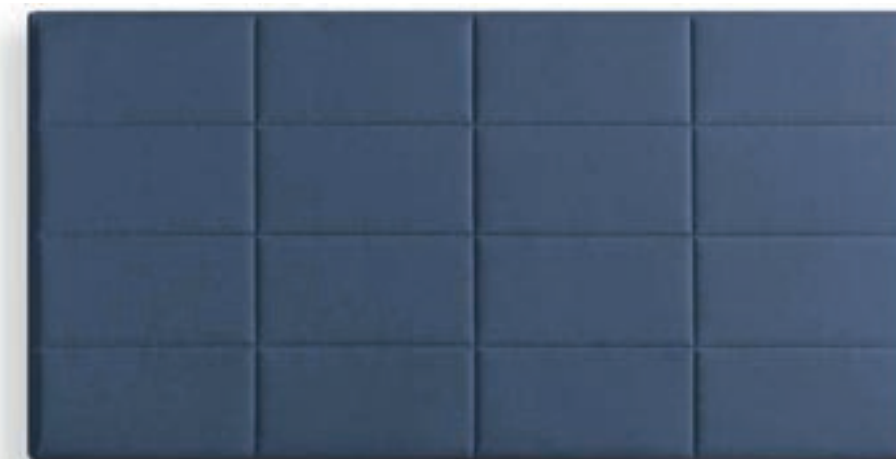

CABECERO ALTURA 130.

CABECERO	TAMAÑO (ANCHO x ALTO x FONDO)
Cama 90	100 X 130 X 7 Cm.
Cama 105	115 X 130 X 7 Cm.
Cama 135	145 X 130 X 7 Cm.
Cama 150	160 X 130 X 7 Cm.
Cama 180	190 X 130 X 7 Cm.

CABECERO ALTURA 80.

CABECERO	TAMAÑO (ANCHO x ALTO x FONDO)
Cama 90	100 X 80 X 7 Cm.
Cama 105	115 X 80 X 7 Cm.
Cama 135	145 X 80 X 7 Cm.
Cama 150	160 X 80 X 7 Cm.
Cama 180	190 X 80 X 7 Cm.

*Para el modelo PLAIN se descontarán 18 puntos.

MESITAS.

MESITA 1 CAJON (ANCHO x ALTO x FONDO)
PARED 50 X 17 X 33 Cm.
CON PATAS 50 X 17 X 33 Cm. + Pata 40 Cm.